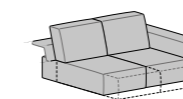

Questa sua connotazione la rende sempre
e assolutamente protagonista.

DIM. 265 x 175 cm
con seduta semiaperta + cm. 20
con seduta completamente aperta + cm. 40

TECNICAMENTE SLIDE

drive

drop

shift

stream

Divano
L 175 P 108 H 82

Divano
L 195 P 108 H 82

Divano
L 215 P 108 H 82

Divano
L 235 P 108 H 82

Divano
L 265 P 108 H 82

Divano laterale Dx-Sx
L 150 P 108 H 82

Divano laterale Dx-Sx
L 170 P 108 H 82

Divano laterale Dx-Sx
L 190 P 108 H 82

Divano laterale Dx-Sx
L 210 P 108 H 82

Panchetta laterale Dx-Sx
L 105 P 165 H 82

Penisola angolare Dx-Sx
L 105 P 175 H 82

Penisola angolare Dx-Sx
L 105 P 195 H 82

Penisola angolare Dx-Sx
L 105 P 215 H 82

Penisola angolare con libreria Dx-Sx
L 105 P 175 H 82

Penisola angolare con libreria Dx-Sx
L 105 P 195 H 82

Penisola angolare con libreria Dx-Sx
L 105 P 215 H 82

Penisola angolare con pouff Dx-Sx
L 105 P 218 H 82

Penisola angolare con pouff Dx-Sx
L 105 P 238 H 82