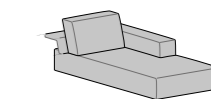

Questa sua connotazione la rende sempre
e assolutamente protagonista.

DIM. 265 x 175 cm
con seduta semiaperta + cm. 20
con seduta completamente aperta + cm. 40

TECNICAMENTE SLIDE

drive

drop

shift

stream

Divano
L 175 P 108 H 82

Divano
L 195 P 108 H 82

Divano
L 215 P 108 H 82

Divano
L 235 P 108 H 82

Divano
L 265 P 108 H 82

Divano laterale Dx-Sx
L 150 P 108 H 82

Divano laterale Dx-Sx
L 170 P 108 H 82

Divano laterale Dx-Sx
L 190 P 108 H 82

Divano laterale Dx-Sx
L 210 P 108 H 82

Panchetta laterale Dx-Sx
L 105 P 165 H 82

Penisola angolare Dx-Sx
L 105 P 175 H 82

Penisola angolare Dx-Sx
L 105 P 195 H 82

Penisola angolare Dx-Sx
L 105 P 215 H 82

Penisola angolare con libreria Dx-Sx
L 105 P 175 H 82

Penisola angolare con libreria Dx-Sx
L 105 P 195 H 82

Penisola angolare con libreria Dx-Sx
L 105 P 215 H 82

Penisola angolare con pouff Dx-Sx
L 105 P 218 H 82

Penisola angolare con pouff Dx-Sx
L 105 P 238 H 82