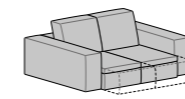

Penisola angolare con pouff e libreria Dx-Sx
L 105 P 218 H 82

Penisola angolare con pouff e libreria Dx-Sx
L 105 P 238 H 82

Componibile panchetta reversibile
L 265 P 165 H 82

Componibile penisola Dx-Sx
L 265 P 175 H 82

Componibile penisola con libreria Dx-Sx
L 265 P 175 H 82

Cuscino bracciolo
50x50

Cuscino Arredo
55 x 55

SFODERABILITA'

Completamente sfoderabile nella versione tessuto, parzialmente sfoderabile nelle versioni pelle ed ecopelle.

COMPLEMENTI IN LEGNO

Di serie finitura rovere moro, optional frassinato bianco.

VERSIONE LETTO

Non prevista.

Poggiatesta
60 x 12

Poggiatesta
70 x 12

Poggiatesta
80 x 12

Poggiatesta
90 x 12