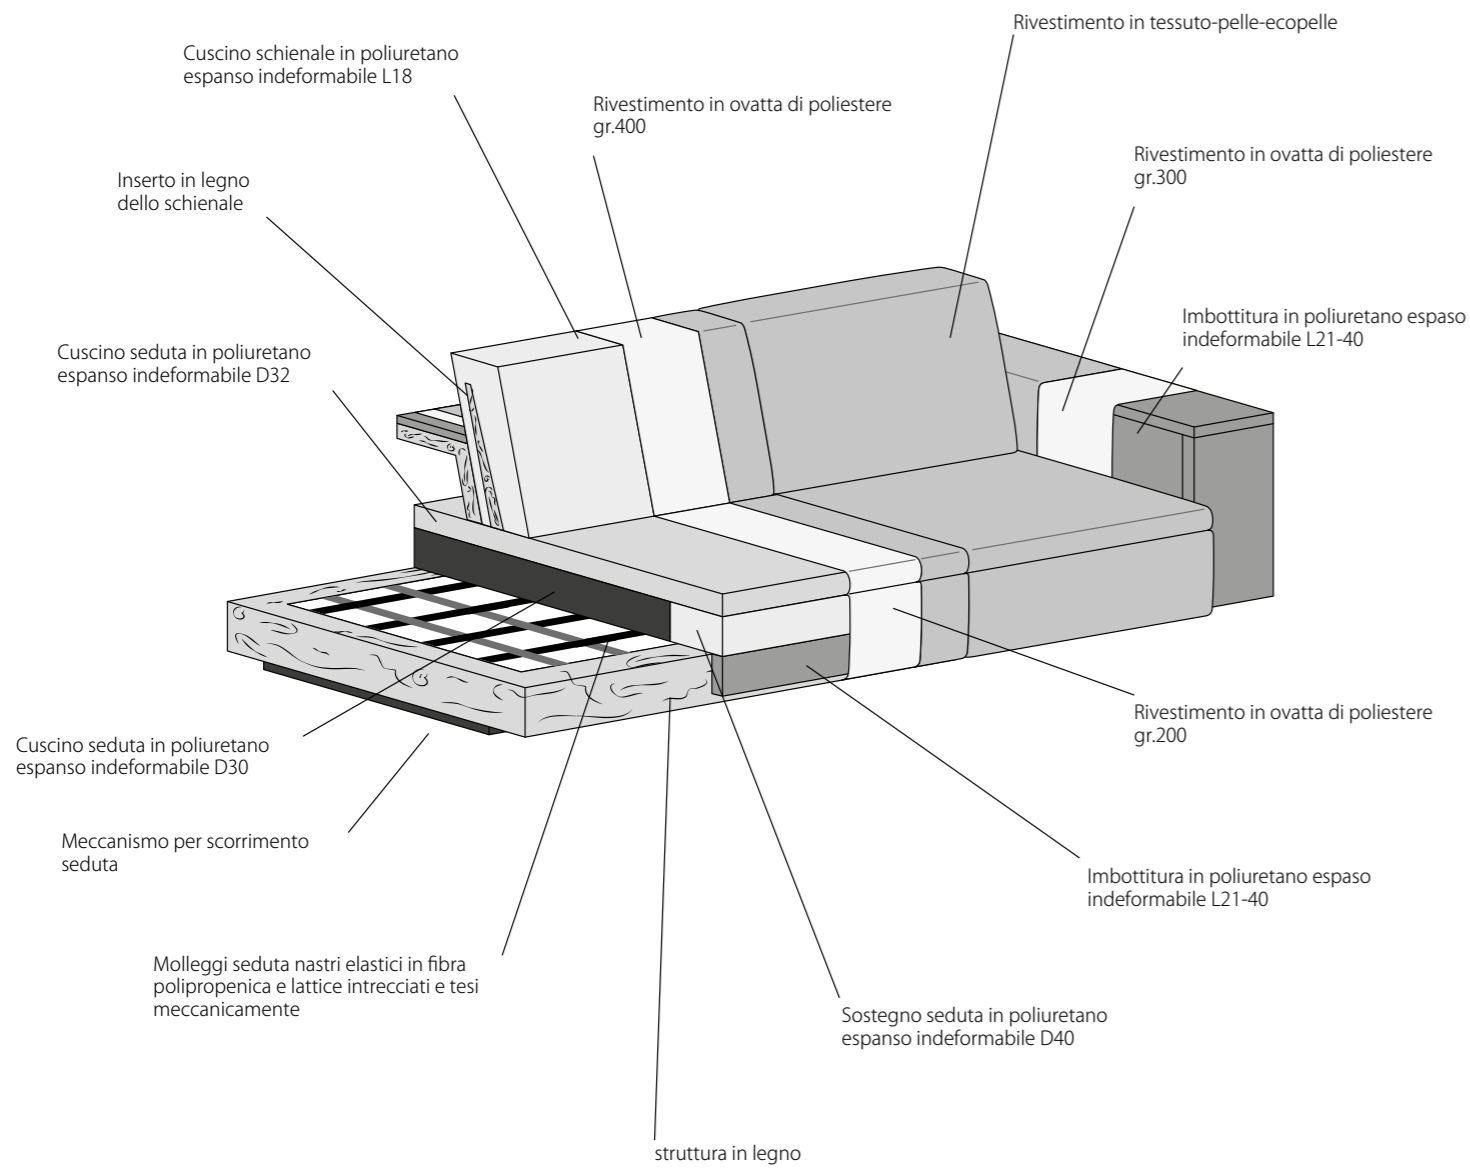

Penisola angolare con pouff e libreria Dx-Sx
L 105 P 218 H 82

Penisola angolare con pouff e libreria Dx-Sx
L 105 P 238 H 82

Componibile panchetta reversibile
L 265 P 165 H 82

Componibile penisola Dx-Sx
L 265 P 175 H 82

Componibile penisola con libreria Dx-Sx
L 265 P 175 H 82

Cuscino bracciolo
50x50

Cuscino Arredo
55 x 55

SFODERABILITA'

Completamente sfoderabile nella versione tessuto, parzialmente sfoderabile nelle versioni pelle ed ecopelle.

COMPLEMENTI IN LEGNO

Di serie finitura rovere moro, optional frassinato bianco.

VERSIONE LETTO

Non prevista.

Poggiatesta
60 x 12

Poggiatesta
70 x 12

Poggiatesta
80 x 12

Poggiatesta
90 x 12