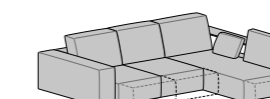

Penisola angolare con libreria Dx-Sx
L 105 P 195 H 82

Penisola angolare con libreria Dx-Sx
L 105 P 215 H 82

Penisola angolare con pouff Dx-Sx
L 105 P 218 H 82

Penisola angolare con pouff Dx-Sx
L 105 P 238 H 82

Penisola angolare con pouff e libreria Dx-Sx
L 105 P 218 H 82

Penisola angolare con pouff e libreria Dx-Sx
L 105 P 238 H 82

Componibile panchetta reversibile
L 265 P 165 H 82

Componibile penisola Dx-Sx
L 265 P 175 H 82

Componibile penisola con libreria Dx-Sx
L 265 P 175 H 82

Cuscino bracciolo
50x50

Cuscino Arredo
55 x 55

SFODERABILITA'

Completamente sfoderabile nella versione tessuto, parzialmente sfoderabile nelle versioni pelle ed ecopelle.