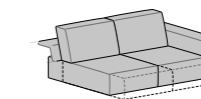

Questa sua connotazione la rende sempre
e assolutamente protagonista.

DIM. 265 x 175 cm
con seduta semiaperta + cm. 20
con seduta completamente aperta + cm. 40

TECNICAMENTE SLIDE

drive

drop

shift

stream

Divano
L 175 P 108 H 82

Divano
L 195 P 108 H 82

Divano
L 215 P 108 H 82

Divano
L 235 P 108 H 82

Divano
L 265 P 108 H 82

Divano laterale Dx-Sx
L 150 P 108 H 82

Divano laterale Dx-Sx
L 170 P 108 H 82

Divano laterale Dx-Sx
L 190 P 108 H 82

Divano laterale Dx-Sx
L 210 P 108 H 82

Panchetta laterale Dx-Sx
L 105 P 165 H 82

Penisola angolare Dx-Sx
L 105 P 175 H 82

Penisola angolare Dx-Sx
L 105 P 195 H 82

Penisola angolare Dx-Sx
L 105 P 215 H 82

Penisola angolare con libreria Dx-Sx
L 105 P 175 H 82

Penisola angolare con libreria Dx-Sx
L 105 P 195 H 82

Penisola angolare con libreria Dx-Sx
L 105 P 215 H 82

Penisola angolare con pouff Dx-Sx
L 105 P 218 H 82

Penisola angolare con pouff Dx-Sx
L 105 P 238 H 82