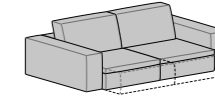

Divano
L 235 P 108 H 82