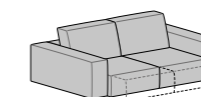

Questa sua connotazione la rende sempre
e assolutamente protagonista.

DIM. 265 x 175 cm
con seduta semiaperta + cm. 20
con seduta completamente aperta + cm. 40

TECNICAMENTE SLIDE

drive

drop

shift

stream

Divano
L 175 P 108 H 82

Divano
L 195 P 108 H 82

Divano
L 215 P 108 H 82

Divano
L 235 P 108 H 82

Divano
L 265 P 108 H 82

Divano laterale Dx-Sx
L 150 P 108 H 82

Divano laterale Dx-Sx
L 170 P 108 H 82

Divano laterale Dx-Sx
L 190 P 108 H 82