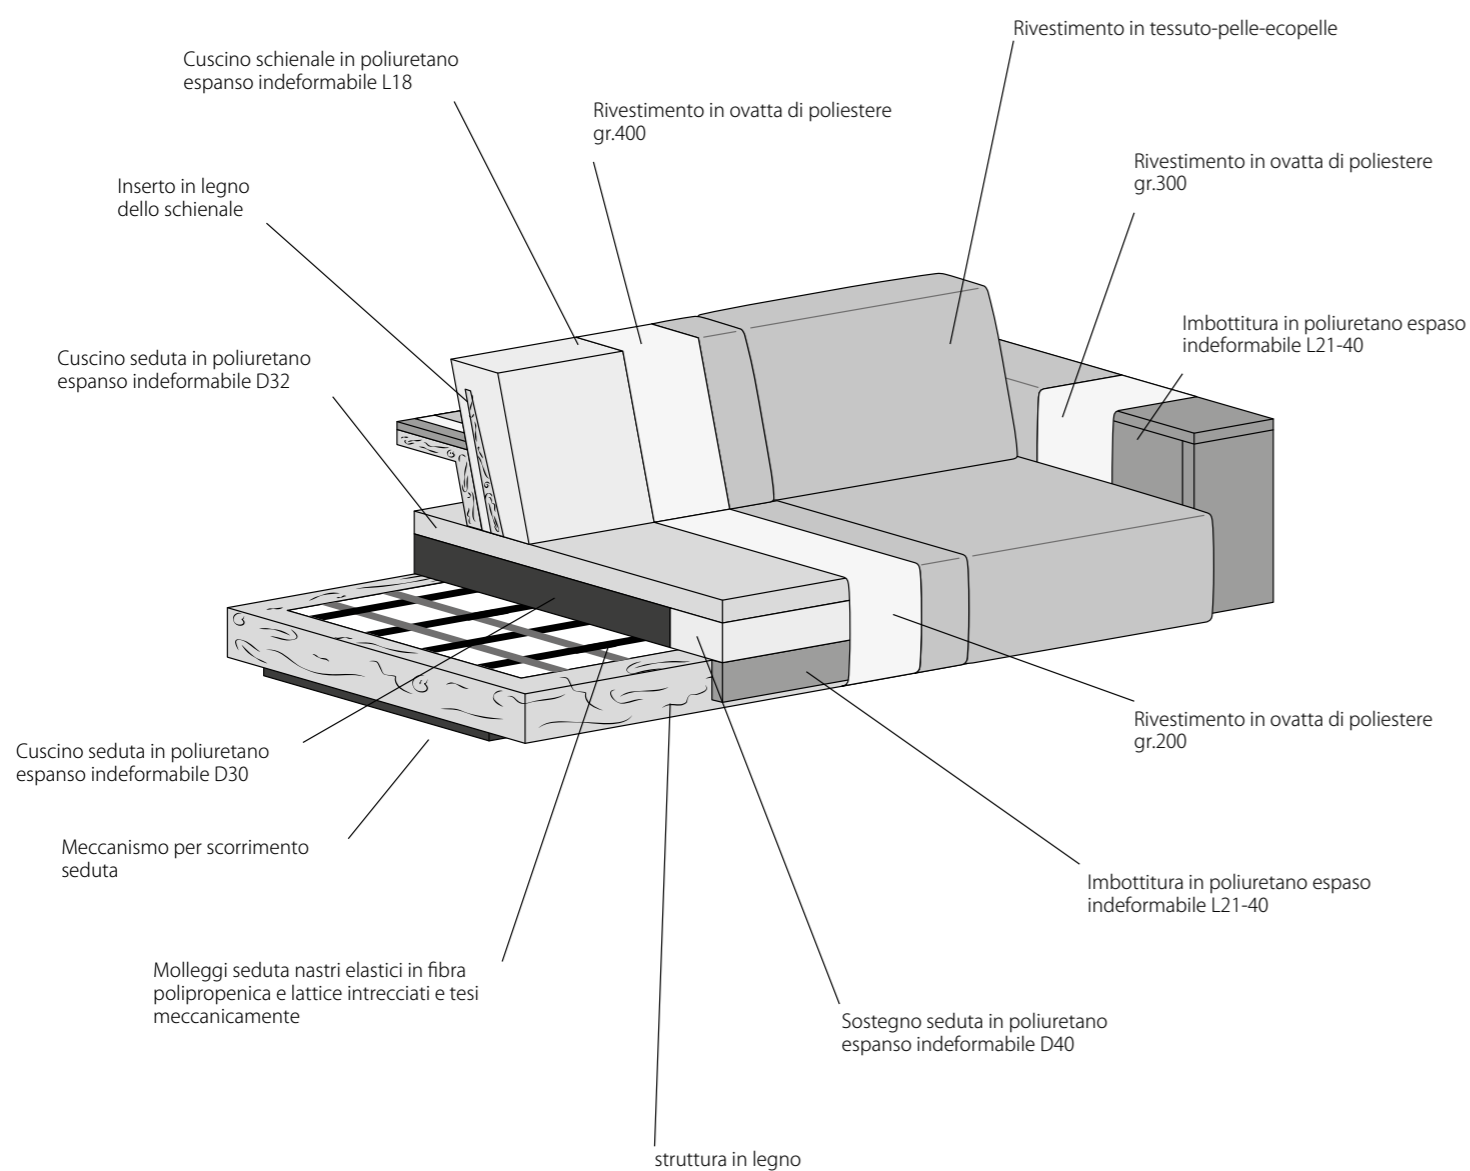

Questa sua connotazione la rende sempre
e assolutamente protagonista.

DIM. 265 x 175 cm
con seduta semiaperta + cm. 20
con seduta completamente aperta + cm. 40

TECNICAMENTE SLIDE

drive

drop

shift

stream

Divano
L 175 P 108 H 82

Divano
L 195 P 108 H 82

Divano
L 215 P 108 H 82

Divano
L 235 P 108 H 82

Divano
L 265 P 108 H 82

Divano laterale Dx-Sx
L 150 P 108 H 82

Divano laterale Dx-Sx
L 170 P 108 H 82

Divano laterale Dx-Sx
L 190 P 108 H 82