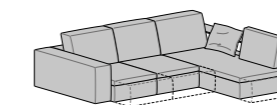

Penisola angolare con libreria Dx-Sx
L 105 P 195 H 82

Penisola angolare con libreria Dx-Sx
L 105 P 215 H 82

Penisola angolare con pouff Dx-Sx
L 105 P 218 H 82

Penisola angolare con pouff Dx-Sx
L 105 P 238 H 82

Penisola angolare con pouff e libreria Dx-Sx
L 105 P 218 H 82

Penisola angolare con pouff e libreria Dx-Sx
L 105 P 238 H 82

Componibile panchetta reversibile
L 265 P 165 H 82

Componibile penisola Dx-Sx
L 265 P 175 H 82

Componibile penisola con libreria Dx-Sx
L 265 P 175 H 82

Cuscino bracciolo
50x50

Cuscino Arredo
55 x 55

SFODERABILITA'

Completamente sfoderabile nella versione tessuto, parzialmente sfoderabile nelle versioni pelle ed ecopelle.