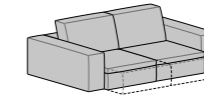

Divano
L 215 P 108 H 82