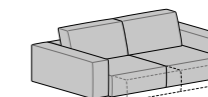

Questa sua connotazione la rende sempre
e assolutamente protagonista.

DIM. 265 x 175 cm
con seduta semiaperta + cm. 20
con seduta completamente aperta + cm. 40

TECNICAMENTE SLIDE

drive

drop

shift

stream

Divano
L 175 P 108 H 82

Divano
L 195 P 108 H 82

Divano
L 215 P 108 H 82

Divano
L 235 P 108 H 82

Divano
L 265 P 108 H 82

Divano laterale Dx-Sx
L 150 P 108 H 82

Divano laterale Dx-Sx
L 170 P 108 H 82

Divano laterale Dx-Sx
L 190 P 108 H 82