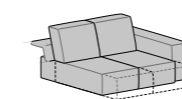

Questa sua connotazione la rende sempre
e assolutamente protagonista.

DIM. 265 x 175 cm
con seduta semiaperta + cm. 20
con seduta completamente aperta + cm. 40

TECNICAMENTE SLIDE

drive

drop

shift

stream

Divano
L 175 P 108 H 82

Divano
L 195 P 108 H 82

Divano
L 215 P 108 H 82

Divano
L 235 P 108 H 82

Divano
L 265 P 108 H 82

Divano laterale Dx-Sx
L 150 P 108 H 82

Divano laterale Dx-Sx
L 170 P 108 H 82

Divano laterale Dx-Sx
L 190 P 108 H 82

Divano laterale Dx-Sx
L 210 P 108 H 82

Panchetta laterale Dx-Sx
L 105 P 165 H 82

Penisola angolare Dx-Sx
L 105 P 175 H 82

Penisola angolare Dx-Sx
L 105 P 195 H 82

Penisola angolare Dx-Sx
L 105 P 215 H 82

Penisola angolare con libreria Dx-Sx
L 105 P 175 H 82

Penisola angolare con libreria Dx-Sx
L 105 P 195 H 82

Penisola angolare con libreria Dx-Sx
L 105 P 215 H 82

Penisola angolare con pouff Dx-Sx
L 105 P 218 H 82

Penisola angolare con pouff Dx-Sx
L 105 P 238 H 82