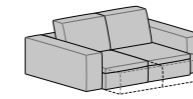

Divano
L 195 P 108 H 82