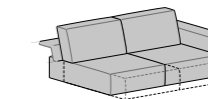

Questa sua connotazione la rende sempre
e assolutamente protagonista.

DIM. 265 x 175 cm
con seduta semiaperta + cm. 20
con seduta completamente aperta + cm. 40

TECNICAMENTE SLIDE

drive

drop

shift

stream

Divano
L 175 P 108 H 82

Divano
L 195 P 108 H 82

Divano
L 215 P 108 H 82

Divano
L 235 P 108 H 82

Divano
L 265 P 108 H 82

Divano laterale Dx-Sx
L 150 P 108 H 82

Divano laterale Dx-Sx
L 170 P 108 H 82

Divano laterale Dx-Sx
L 190 P 108 H 82

Divano laterale Dx-Sx
L 210 P 108 H 82

Panchetta laterale Dx-Sx
L 105 P 165 H 82

Penisola angolare Dx-Sx
L 105 P 175 H 82

Penisola angolare Dx-Sx
L 105 P 195 H 82

Penisola angolare Dx-Sx
L 105 P 215 H 82

Penisola angolare con libreria Dx-Sx
L 105 P 175 H 82

Penisola angolare con libreria Dx-Sx
L 105 P 195 H 82

Penisola angolare con libreria Dx-Sx
L 105 P 215 H 82

Penisola angolare con pouff Dx-Sx
L 105 P 218 H 82

Penisola angolare con pouff Dx-Sx
L 105 P 238 H 82