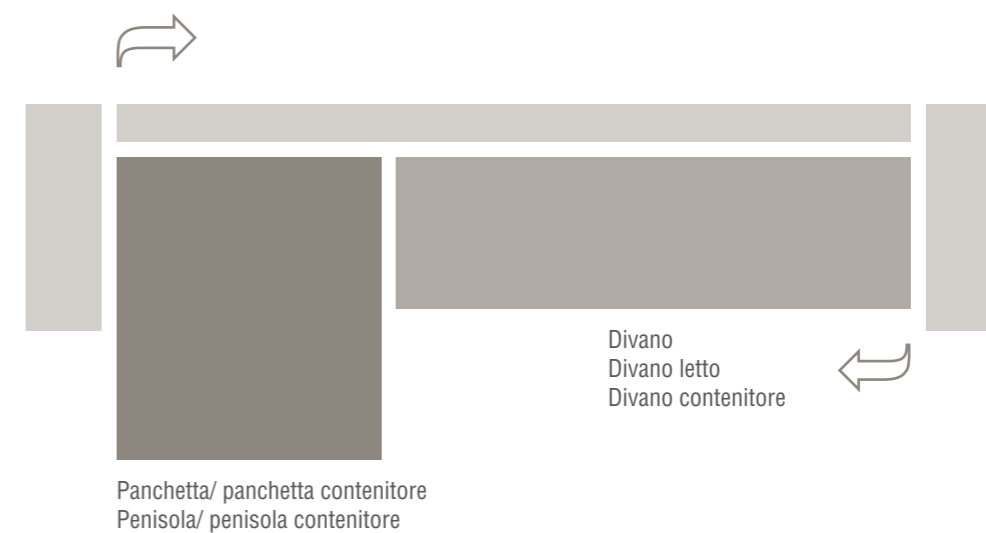

L22

PORTARIVISTE NEWS

Finitura rovere moro

VANO CONTENITORI

SERIE

Finitura rovere chiaro

PELLE ECOPELLE SOTTOPELLE MIX PELLE

Su richiesta cuciture contrasto

SERIE

OPTIONAL

Finitura Lux

REVERSIBILITÀ

Le composizioni della collezione **Night & Day** sono di serie **REVERSIBILI**.

La predisposizione degli innesti a baionetta permettono di variare in un attimo il verso della composizione e semplificano la fase di consegna.