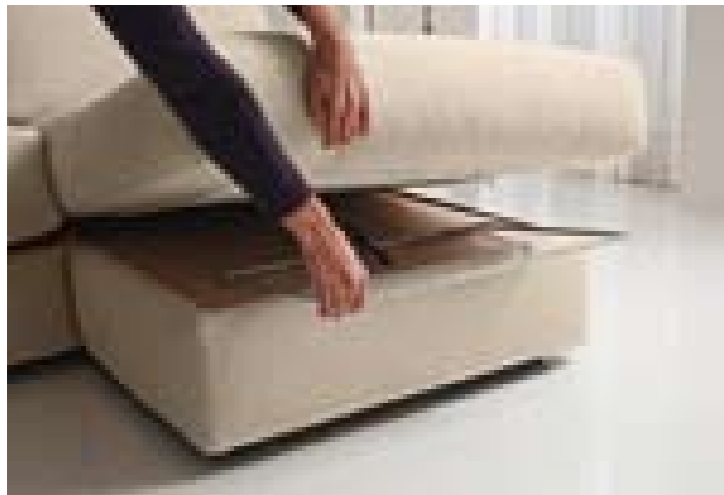

KENDO

divano 3 posti e pouff monoscocca 95x95 finitura Lux

KENDO

divano 3 posti laterale sx letto e panchetta dx contenitore

PER UN UTILIZZO FUNZIONALE DELLO SPAZIO DISPONIBILE!

pratica apertura

semplice rotazione