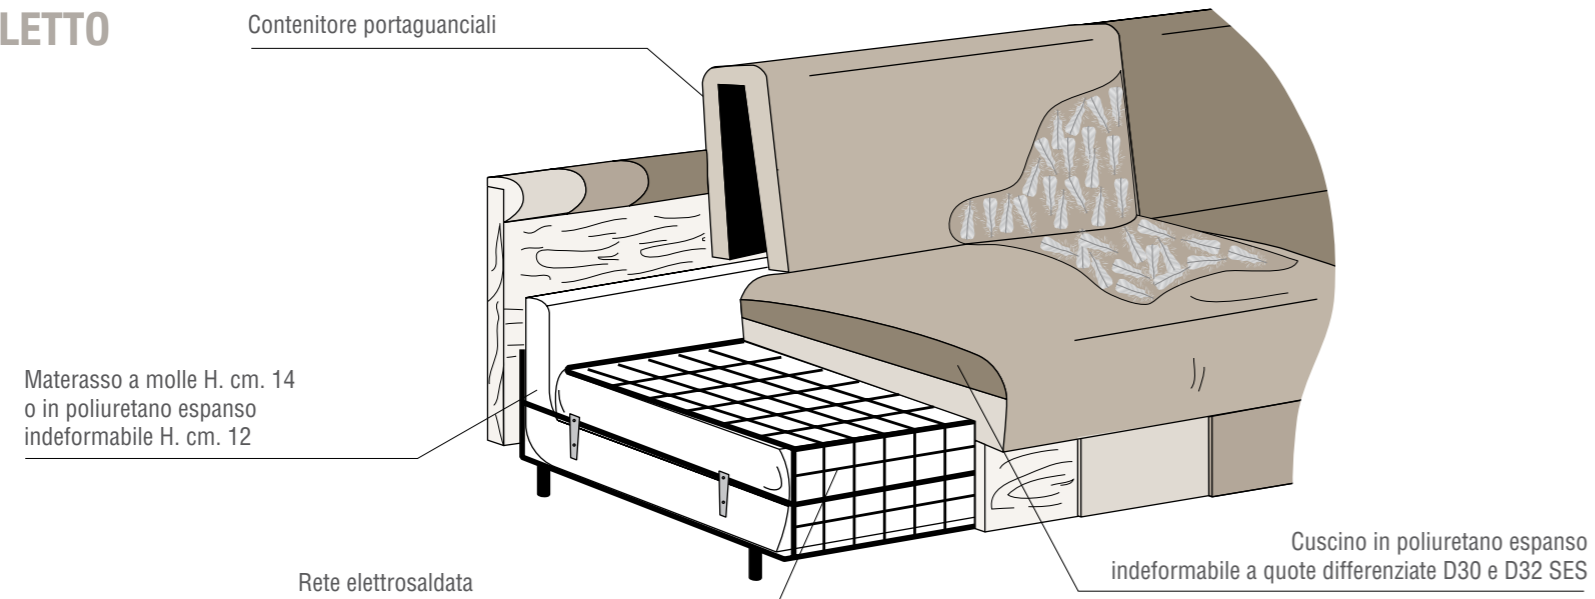

DIVANO LETTO