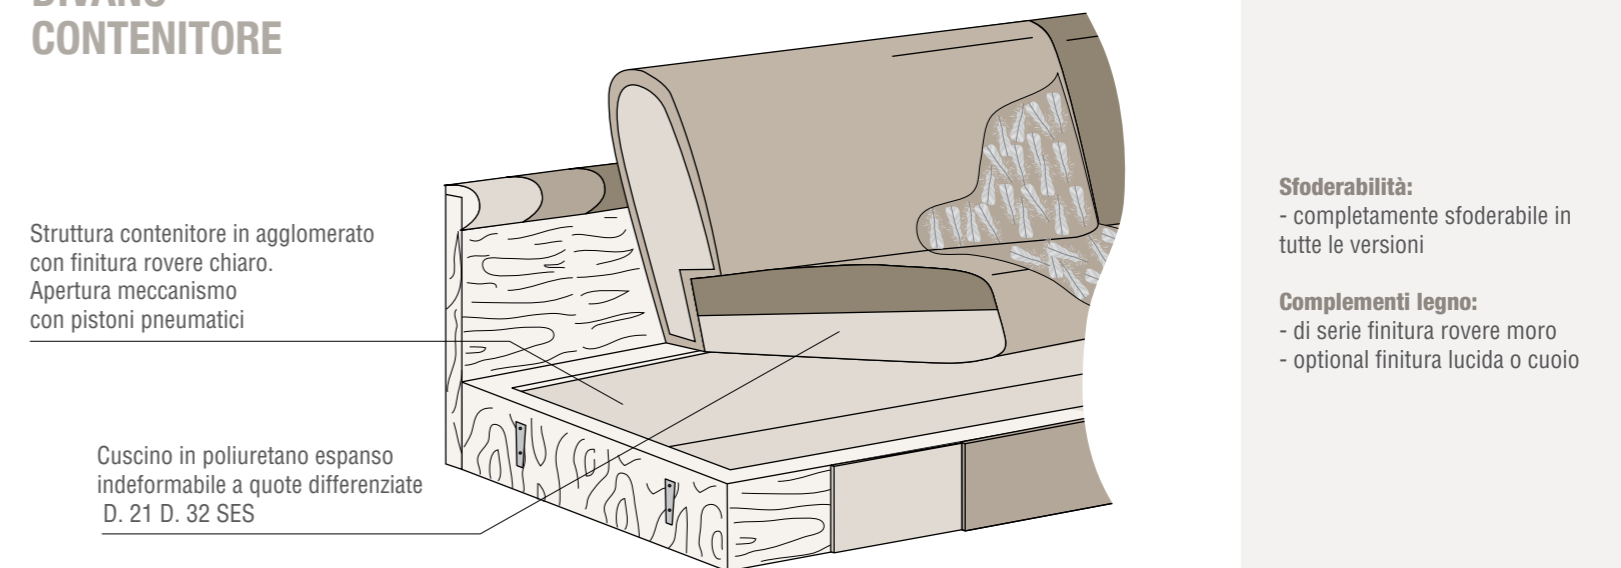

DIVANO CONTENITORE