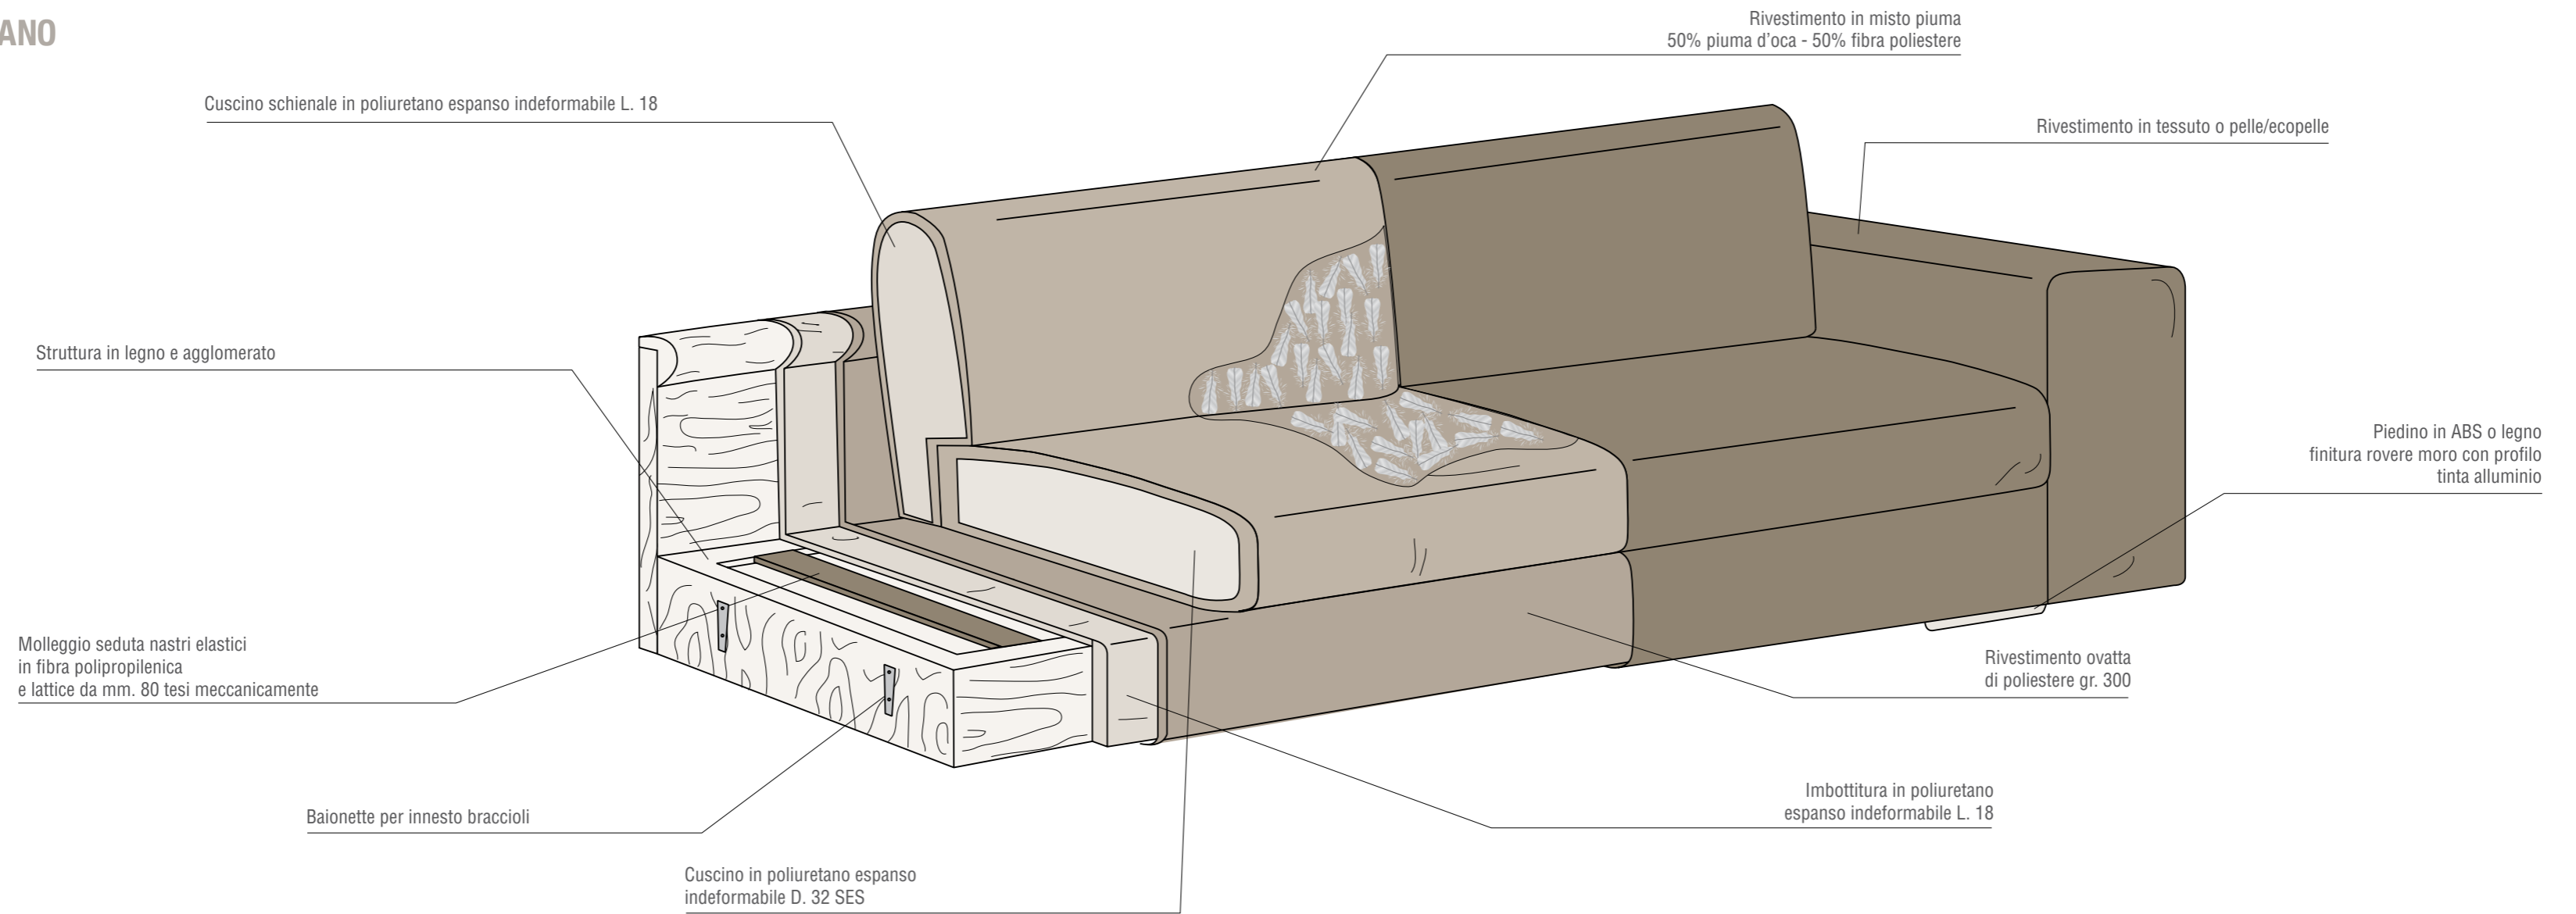

SERIE

OPTIONAL

Finitura Lux

REVERSIBILITÀ

Le composizioni della collezione **Night & Day** sono di serie **REVERSIBILI**.

La predisposizione degli innesti a baionetta permettono di variare in un attimo il verso della composizione e semplificano la fase di consegna.

Proposte per arrivare in ogni spazio senza limiti di scelta.

CARATTERISTICHE TECNICHE

DIVANO

DIVANO LETTO

DIVANO CONTENITORE

<p>Poltrona</p>  <p>L 107 P 96 H 86</p>	<p>Divano 2p</p>  <p>L 137 P 96 H 86</p>	<p>Divano 2p maxi</p>  <p>L 157 P 96 H 86</p>	<p>Divano 3p</p>  <p>L 177 P 96 H 86</p>	<p>Divano 3p maxi</p>  <p>L 197 P 96 H 86</p>
<p>Poltrona lat. dx-sx</p>  <p>L 98 P 96 H 86</p>	<p>Divano 2p lat. dx-sx</p>  <p>L 128 P 96 H 86</p>	<p>Divano 2p maxi lat. dx-sx</p>  <p>L 148 P 96 H 86</p>	<p>Divano 3p lat. dx-sx</p>  <p>L 168 P 96 H 86</p>	<p>Divano 3p maxi lat. dx-sx</p>  <p>L 188 P 96 H 86</p>
<p>Poltrona contenitore</p>  <p>L 107 P 96 H 86</p>	<p>Divano 2p contenitore</p>  <p>L 137 P 96 H 86</p>	<p>Divano 2p maxi contenitore</p>  <p>L 157 P 96 H 86</p>	<p>Divano 3p contenitore</p>  <p>L 177 P 96 H 86</p>	<p>Divano 3p maxi contenitore</p>  <p>L 197 P 96 H 86</p>
<p>Poltrona lat. dx-sx contenitore</p>  <p>L 98 P 96 H 86</p>	<p>Div. 2p lat. dx-sx contenitore</p>  <p>L 128 P 96 H 86</p>	<p>Div. 2p maxi lat. dx-sx contenitore</p>  <p>L 148 P 96 H 86</p>	<p>Div. 3p lat. dx-sx contenitore</p>  <p>L 168 P 96 H 86</p>	<p>Div. 3p maxi lat. dx-sx contenitore</p>  <p>L 188 P 96 H 86</p>
<p>Poltrona letto</p>  <p>materasso a molle 70x195 H. 14 cm. L 107 P 205 H 86</p>	<p>Divano 2p letto</p>  <p>materasso a molle 100x195 H. 14 cm. L 137 P 205 H 86</p>	<p>Divano 2p maxi letto</p>  <p>materasso a molle 120x195 H. 14 cm. L 157 P 205 H 86</p>	<p>Divano 3p letto</p>  <p>materasso a molle 140x195 H. 14 cm. L 177 P 205 H 86</p>	<p>Divano 3p maxi letto</p>  <p>materasso a molle 160x195 H. 14 cm. L 197 P 205 H 86</p>