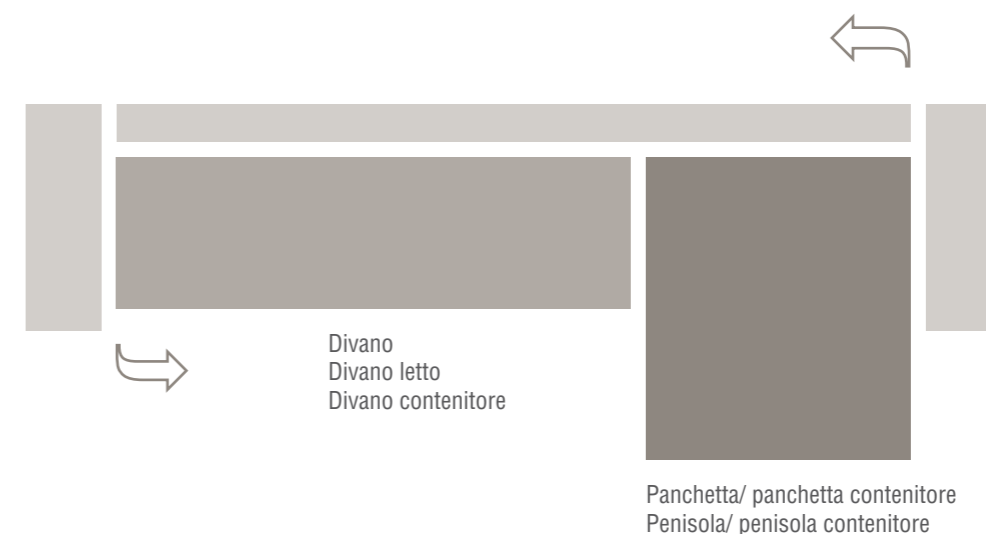

L22

PORTARIVISTE NEWS

Finitura rovere moro

VANO CONTENITORI

SERIE

Finitura rovere chiaro

PELLE ECOPELLE SOTTOPELLE MIX PELLE

Su richiesta cuciture contrasto

SERIE

OPTIONAL

Finitura Lux

REVERSIBILITÀ

Le composizioni della collezione **Night & Day** sono di serie **REVERSIBILI**.

La predisposizione degli innesti a baionetta permettono di variare in un attimo il verso della composizione e semplificano la fase di consegna.