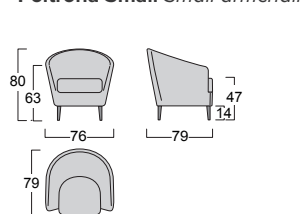

Poltrona Small Small armchair