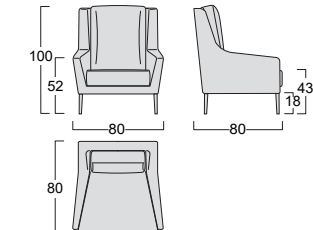

Struttura: legno stagionato e multistrato, completamente rivestito in poliuretano espanso indeformabile D 32/30/18, e ovatta di poliestere gr 300.
Molleggio seduta: nastri elastici in fibra propilenica e lattice da 80 mm, tesi meccanicamente.
Rivestimento: completamente sfoderabile in tessuto, parzialmente sfoderabile in pelle ed ecopelle.
Piede di serie: piede Fine in metallo finitura manganese.
Piede optional: piede Flash in metallo finitura nero/cromo.

Structure: seasoned and multi-layer wood, completely covered in non-deformable D 32/30/18 polyurethane foam and 300 g polyester wadding.
Seat springs: 80mm propylene fibre and latex webbing, mechanically stretched.
Cover: completely removable in fabric, partially removable in leather and faux leather.
Standard feet: Fine feet in metal with manganese finish.
Optional feet: Flash feet in metal with black/chrome finish.

Poltrona Armchair