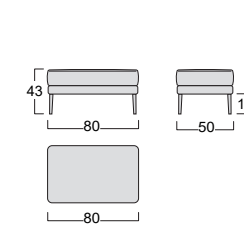

EBE

Struttura: legno stagionato e multistrato, completamente rivestito in poliuretano espanso indeformabile D 32/18 e ovatta di poliestere gr 300.
Rivestimento: non sfoderabile in tessuto, pelle ed ecopelle.
Piede di serie: piede Tube in metallo finitura marrone moka.
Piede optional: base Round girevole in metallo finitura nero opaco.

Structure: seasoned and multi-layer wood, completely covered in D 32/18 non-deformable polyurethane foam and 300 g polyester wadding.
Cover: not removable in fabric, leather and faux leather.
Standard feet: Tube feet in metal with mocha brown finish.
Optional feet: Round swivel base in metal with matt black finish.

ENIE HIGH

Struttura: legno stagionato e multistrato, completamente rivestito in poliuretano espanso indeformabile D 32/30/18, e ovatta di poliestere gr 300.
Molleggio seduta: nastri elastici in fibra propilenica e lattice da 80 mm, tesi meccanicamente.
Rivestimento: completamente sfoderabile in tessuto, parzialmente sfoderabile in pelle ed ecopelle.
Piede di serie: piede Fine in metallo finitura manganese.
Piede optional: piede Flash in metallo finitura nero/cromo.

Structure: seasoned and multi-layer wood, completely covered in non-deformable D 32/30/18 polyurethane foam and 300 g polyester wadding.
Seat springs: 80mm propylene fibre and latex webbing, mechanically stretched.
Cover: completely removable in fabric, partially removable in leather and faux leather.
Standard feet: Fine feet in metal with manganese finish.
Optional feet: Flash feet in metal with black/chrome finish.

Pouff Pouf

ELDER