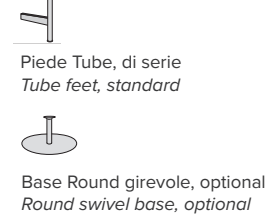

Poltrona Armchair

Divanetto Small sofa

Pouff Pouf

Piedini Feet

ENIE HIGH

Struttura: legno stagionato e multistrato, completamente rivestito in poliuretano espanso indeformabile D 32/30/18, e ovatta di poliestere gr 300.
Molleggio seduta: nastri elastici in fibra propilenica e lattice da 80 mm, tesi meccanicamente.
Rivestimento: completamente sfoderabile in tessuto, parzialmente sfoderabile in pelle ed ecopelle.
Piede di serie: piede Fine in metallo finitura manganese.
Piede optional: piede Flash in metallo finitura nero/cromo.