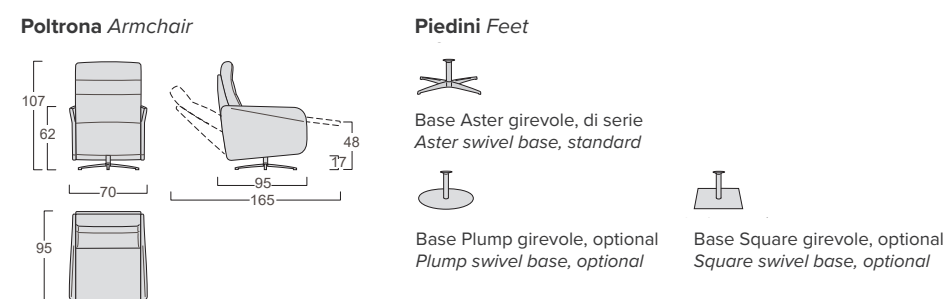

Struttura: legno stagionato e multistrato, completamente rivestito in poliuretano espanso indeformabile D 32/18 e ovatta di poliestere gr 300.
Molleggio seduta: nastri elastici in fibra propilenica e lattice da 80 mm, tesi meccanicamente.
Rivestimento: completamente sfoderabile in tessuto ed ecopelle, non disponibile in pelle.
Sistema relax: di serie meccanismo in metallo, elettrico, azionato con telecomando; optional telecomando wireless e batteria di alimentazione al litio.
Piede di serie: base Aster girevole in metallo finitura nero opaco.
Piede optional: - base Plump girevole in metallo finitura nero opaco
- base Square girevole in metallo finitura nero opaco.

Structure: seasoned and multi-layer wood, completely covered in non-deformable D 32/18 polyurethane foam and 300 g polyester wadding.
Seat springs: 80mm propylene fibre and latex webbing, mechanically stretched.
Cover: completely removable in fabric and faux leather, not available in leather.
Relaxation system: electric metal mechanism, operated by remote control as standard; optional wireless remote control and lithium battery.
Standard Feet: Aster swivel base in metal with matt black finish.
Optional feet: - Plump swivel base in metal with matt black finish
- Square swivel base in metal with matt black finish.