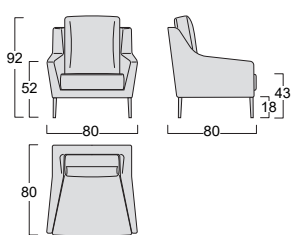

Struttura: legno stagionato e multistrato, completamente rivestito in poliuretano espanso indeformabile D 32/30/18, e ovatta di poliestere gr 300.
Molleggio seduta: nastri elastici in fibra propilenica e lattice da 80 mm, tesi meccanicamente.
Rivestimento: completamente sfoderabile in tessuto, parzialmente sfoderabile in pelle ed ecopelle.
Piede di serie: piede Fine in metallo finitura manganese.
Piede optional: piede Flash in metallo finitura nero/cromo.

Structure: seasoned and multi-layer wood, completely covered in non-deformable D 32/30/18 polyurethane foam and 300 g polyester wadding.
Seat springs: 80mm propylene fibre and latex webbing, mechanically stretched.
Cover: completely removable in fabric, partially removable in leather and faux leather.
Standard feet: Fine feet in metal with manganese finish.
Optional feet: Flash feet in metal with black/chrome finish.

Poltrona Armchair