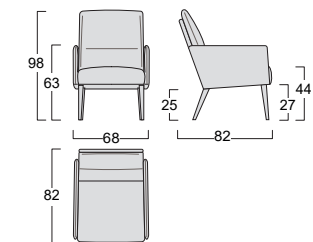

Struttura: legno stagionato e multistrato, completamente rivestito in poliuretano espanso indeformabile D 30/18 e ovatta di poliestere gr 300.
Rivestimento: completamente sfoderabile in tessuto, non sfoderabile in pelle ed ecopelle.
Piede di serie: piede Sky in metallo finitura marrone moka.
Piede optional: base Star girevole in metallo finitura manganese.

Structure: seasoned and multi-layer wood, completely covered in non-deformable D 30/18 polyurethane foam and 300 g polyester wadding.
Cover: completely removable in fabric, not removable in leather and faux leather.
Standard feet: Sky feet in metal with mocha brown finish.
Optional feet: Star swivel base in metal with manganese finish.

Poltrona Armchair