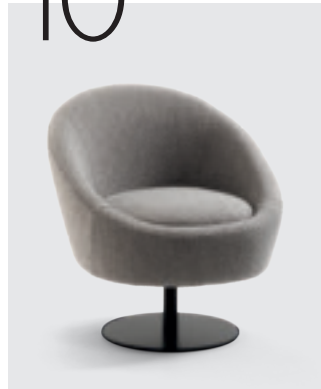

SEATING

AUTHENTIC SHAPES

ITALIER

nábytek od italských mistrů

SEATING
& RELAX
THE MIND

10

BUBBLE
Info tecniche pg. 102
Technical details pg. 102

14