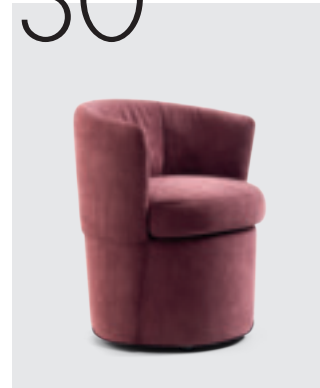

PEGGY
Info tecniche pg. 108
Technical details pg. 108

50