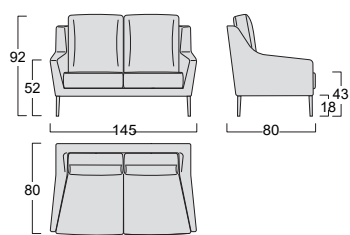

Divanetto Small sofa