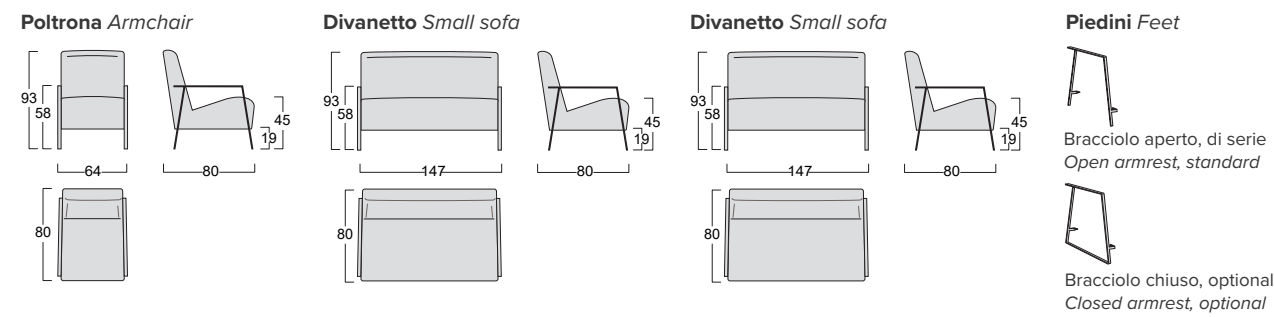

Struttura: legno stagionato multistrato, completamente rivestito in poliuretano espanso indeformabile D 32/18 e ovatta di poliestere gr 300.
Molleggio seduta: nastri elastici in fibra propilenica e lattice da 80 mm, tesi meccanicamente.
Rivestimento: completamente sfoderabile in tessuto, non sfoderabile in pelle o ecopelle. Optional: trapunta Band, non disponibile nella versione pelle.
Piede di serie: bracciolo aperto in metallo finitura marrone moka.
Piede optional: bracciolo chiuso in metallo finitura marrone moka.

Structure: seasoned multi-layer wood, completely covered in non-deformable D 32/18 polyurethane foam and 300 g polyester wadding.
Seat springs: 80mm propylene fibre and latex webbing, mechanically stretched.
Cover: completely removable in fabric, not removable in leather or faux leather. Optional: Band quilt, not available in the leather version.
Standard feet: armrest in open metal with mocha brown finish.
Optional feet: armrest in closed metal with mocha brown finish.