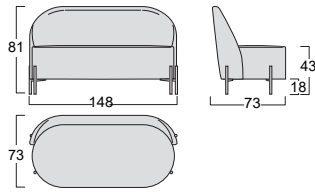

Divanetto Small sofa