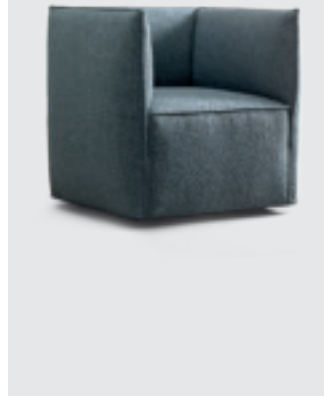

CRAFT

Struttura: legno stagionato e agglomerato, completamente rivestito in poliuretano espanso indeformabile D 32 e ovatta di poliestere gr 400.
Molleggio seduta: nastri elastici in fibra propilenica e lattice da 80 mm, tesi meccanicamente.
Rivestimento: completamente sfoderabile in tessuto, parzialmente sfoderabile in pelle ed ecopelle.
Piede di serie: piede in ABS effetto sospeso.

Structure: seasoned and agglomerated wood, completely covered with D 32 non-deformable polyurethane foam and 400 g polyester wadding.
Seat springs: 80mm propylene fibre and latex webbing, mechanically stretched.
Cover: completely removable in fabric, partially removable in leather and faux leather.
Standard feet: suspended effect ABS feet.