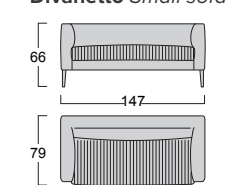

Divanetto Small sofa