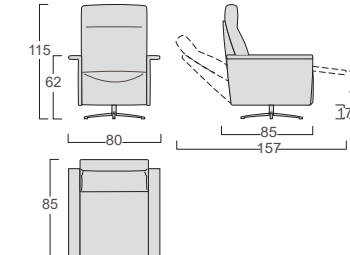

Struttura: legno stagionato e multistrato, completamente rivestito in poliuretano espanso indeformabile D 30/18 e ovatta di poliestere gr 300.
Molleggio seduta: nastri elastici in fibra propilenica e lattice da 80 mm, tesi meccanicamente.
Rivestimento: completamente sfoderabile in tessuto, non sfoderabile in pelle ed ecopelle.
Sistema relax: di serie meccanismo in metallo, elettrico, azionato con telecomando; optional telecomando wireless e batteria di alimentazione al litio.
Piede di serie: base Aster girevole in metallo finitura nero opaco.
Piede optional: - base Plump girevole in metallo finitura nero opaco
- base Square girevole in metallo finitura nero opaco.

Structure: seasoned and multi-layer wood, completely covered in D 30/18 non-deformable polyurethane foam and 300 g polyester wadding.
Seat springs: 80mm propylene fibre and latex webbing, mechanically stretched.
Cover: completely removable in fabric, not removable in leather and faux leather.
Relaxation system: electric metal mechanism, operated by remote control as standard; optional wireless remote control and lithium battery.
Standard Feet: Aster swivel base in metal with matt black finish.
Optional feet: - Plump swivel base in metal with matt black finish
- Square swivel base in metal with matt black finish.

Poltrona Armchair