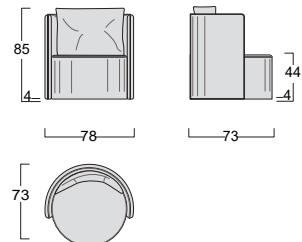

Struttura: legno stagionato e multistrato, completamente rivestito in poliuretano espanso indeformabile D 32 e ovatta di poliestere gr 300.
Cuscino schienale: misto piuma.
Molleggio seduta: nastri elastici in fibra propilenica e lattice da 80 mm, tesi meccanicamente.
Rivestimento: parzialmente sfoderabile in tessuto, pelle ed ecopelle.
Piede di serie: piede in ABS effetto sospeso.

Structure: seasoned and multi-layer wood, completely covered with D 32 non-deformable polyurethane foam and 300 g polyester wadding.
Back cushion: feather blend.
Seat springs: 80mm propylene fibre and latex webbing, mechanically stretched.
Cover: partially removable in fabric, leather and faux leather.
Standard feet: suspended effect ABS feet.

Poltrona Armchair