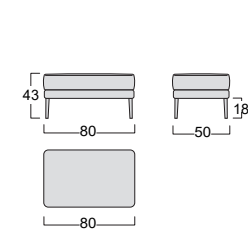

EBE

Struttura: legno stagionato e multistrato, completamente rivestito in poliuretano espanso indeformabile D 32/18 e ovatta di poliestere gr 300.
Rivestimento: non sfoderabile in tessuto, pelle ed ecopelle.
Piede di serie: piede Tube in metallo finitura marrone moka.
Piede optional: base Round girevole in metallo finitura nero opaco.

Structure: seasoned and multi-layer wood, completely covered in D 32/18 non-deformable polyurethane foam and 300 g polyester wadding.
Cover: not removable in fabric, leather and faux leather.
Standard feet: Tube feet in metal with mocha brown finish.
Optional feet: Round swivel base in metal with matt black finish.

ENIE HIGH

Struttura: legno stagionato e multistrato, completamente rivestito in poliuretano espanso indeformabile D 32/30/18, e ovatta di poliestere gr 300.
Molleggio seduta: nastri elastici in fibra propilenica e lattice da 80 mm, tesi meccanicamente.
Rivestimento: completamente sfoderabile in tessuto, parzialmente sfoderabile in pelle ed ecopelle.
Piede di serie: piede Fine in metallo finitura manganese.
Piede optional: piede Flash in metallo finitura nero/cromo.

Structure: seasoned and multi-layer wood, completely covered in non-deformable D 32/30/18 polyurethane foam and 300 g polyester wadding.
Seat springs: 80mm propylene fibre and latex webbing, mechanically stretched.
Cover: completely removable in fabric, partially removable in leather and faux leather.
Standard feet: Fine feet in metal with manganese finish.
Optional feet: Flash feet in metal with black/chrome finish.

ELDER