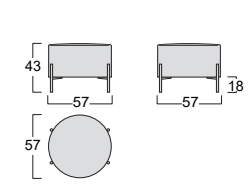

Poltrona Armchair

Divanetto Small sofa

Pouff Pouf

Piedini Feet

ENIE HIGH

Struttura: legno stagionato e multistrato, completamente rivestito in poliuretano espanso indeformabile D 32/30/18, e ovatta di poliestere gr 300.
Molleggio seduta: nastri elastici in fibra propilenica e lattice da 80 mm, tesi meccanicamente.
Rivestimento: completamente sfoderabile in tessuto, parzialmente sfoderabile in pelle ed ecopelle.
Piede di serie: piede Fine in metallo finitura manganese.
Piede optional: piede Flash in metallo finitura nero/cromo.