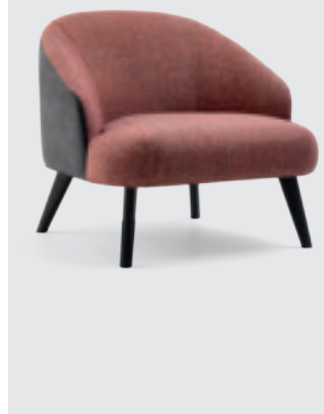

DONDER

Struttura: legno stagionato e multistrato, completamente rivestito in poliuretano espanso indeformabile D 32/18 e ovatta di poliestere gr 300.
Molleggio seduta: nastri elastici in fibra propilenica e lattice da 80 mm, tesi meccanicamente.
Rivestimento: completamente sfoderabile in tessuto, non sfoderabile in pelle ed ecopelle.
Piede di serie: piede Donder in legno colore wengè.

Structure: seasoned and multi-layer wood, completely covered in D 32/18 non-deformable polyurethane foam and 300 g polyester wadding.
Seat springs: 80mm propylene fibre and latex webbing, mechanically stretched.
Cover: completely removable in fabric, not removable in leather and faux leather.
Standard feet: Donder feet in wengè coloured wood.