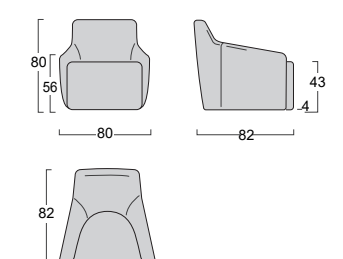

Poltrona Armchair