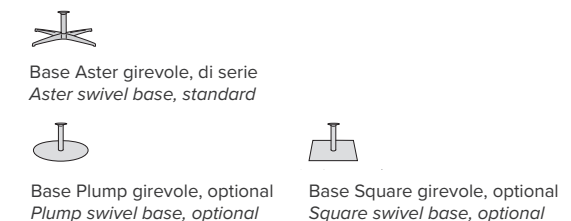

Piedini Feet