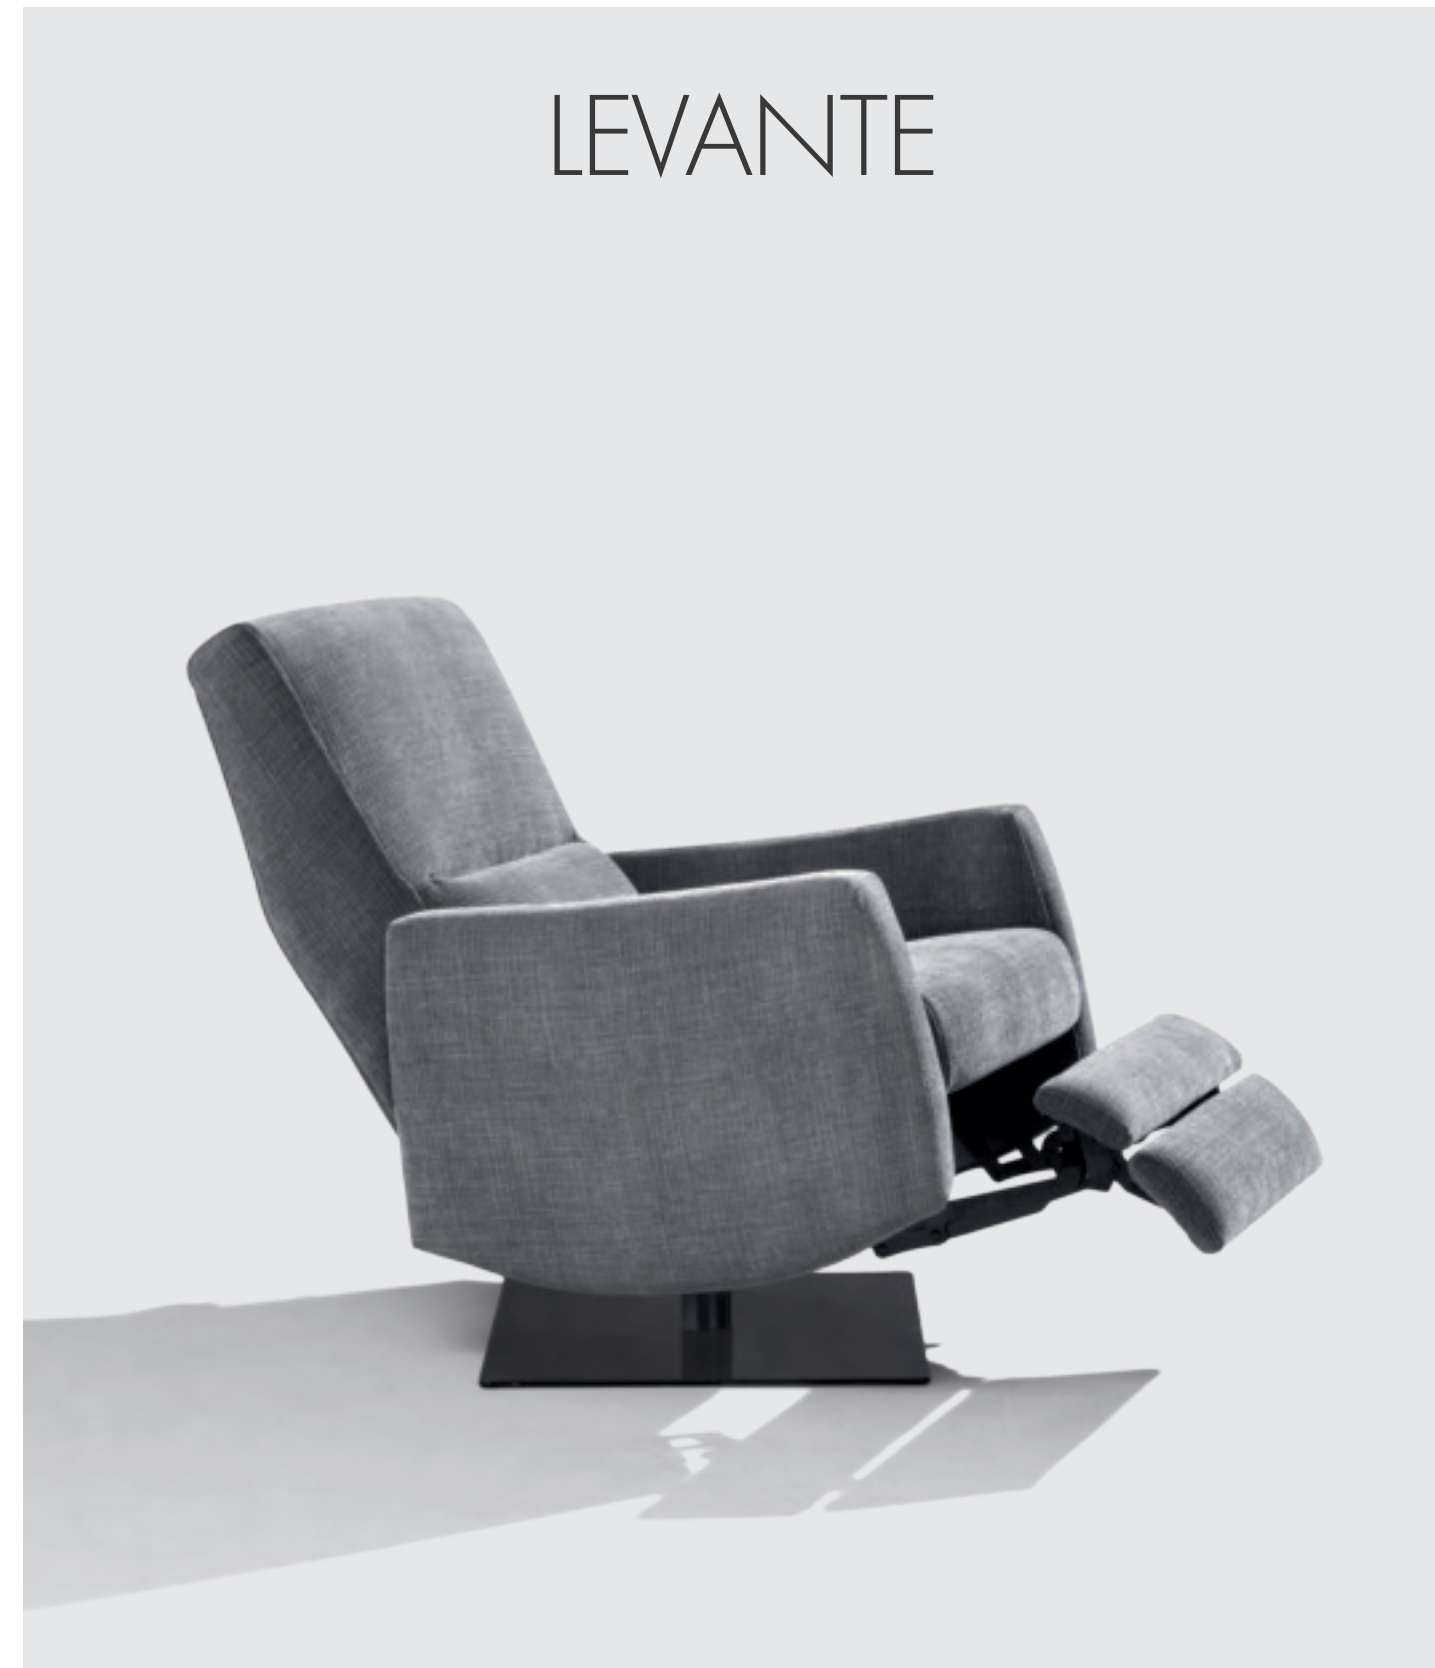

LEVANTE

FUSION

Poltrona con base Plump girevole finitura nero opaco . *Armchair with Plump swivel base in matt black finish*

ANGY

Struttura: legno stagionato multistrato, completamente rivestito in poliuretano espanso indeformabile D 32/18 e ovatta di poliestere gr 300.
Molleggio seduta: nastri elastici in fibra propilenica e lattice da 80 mm, tesi meccanicamente.
Rivestimento: completamente sfoderabile in tessuto, non sfoderabile in pelle o ecopelle. Optional: trapunta Band, non disponibile nella versione pelle.
Piede di serie: bracciolo aperto in metallo finitura marrone moka.
Piede optional: bracciolo chiuso in metallo finitura marrone moka.