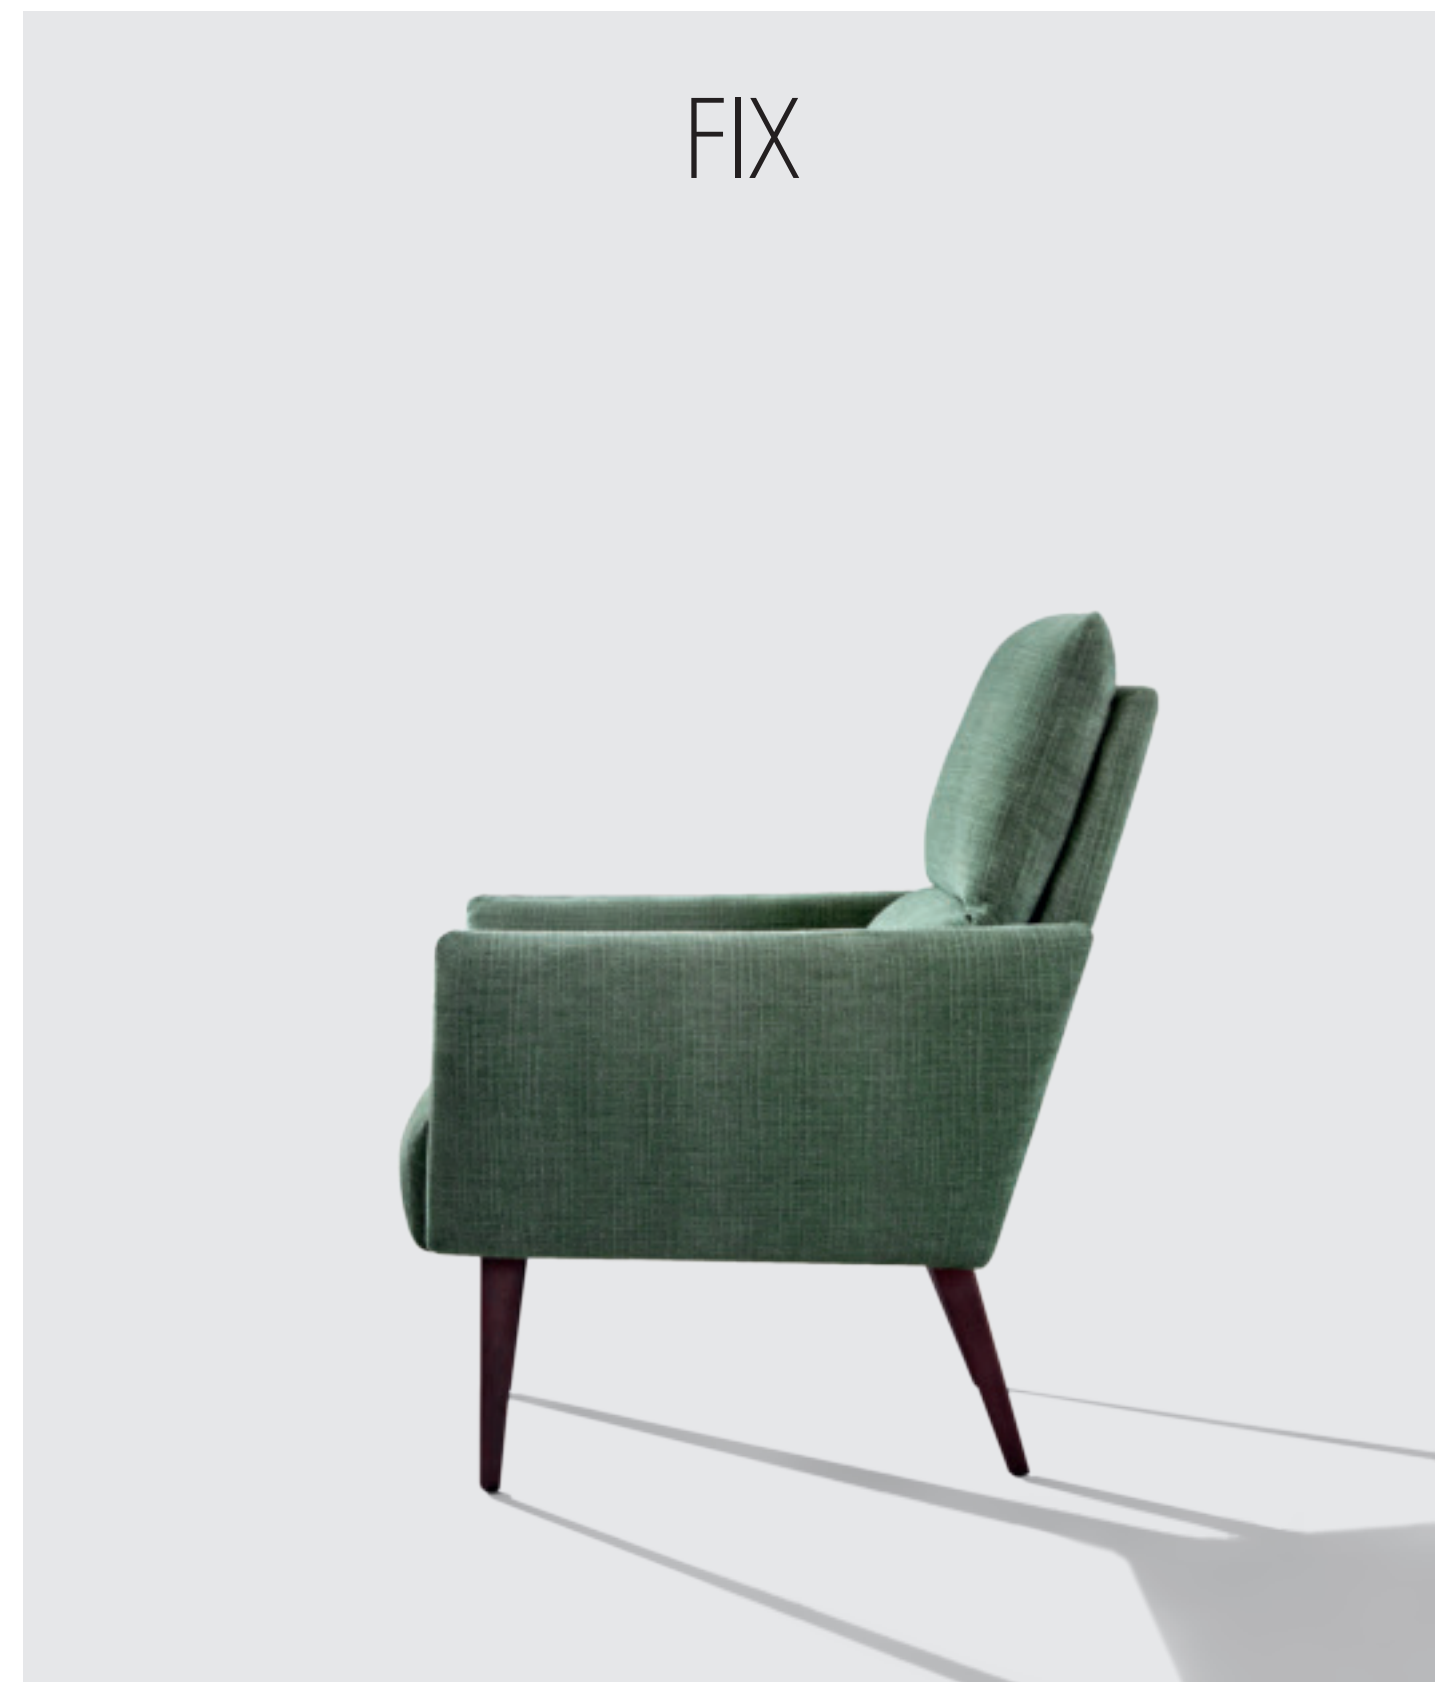

Poltrona con piede Sky finitura marrone moka . *Armchair with Sky feet in mocha brown finish*

FIX

Due poltrone con base Star girevole finitura manganese . *Two armchairs with Star swivel base in manganese finish*
Due tavolini Set H cm 20 pietra nera . *Set of two coffee tables H 20 cm in black stone*