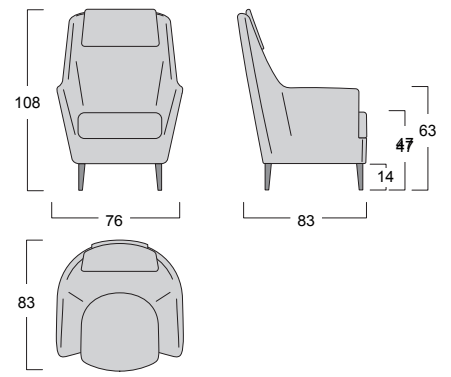

## POLTRONA

## POUF

**MOON SMALL**  
POLTRONCINA

**MOON**  
POLTRONCINA

**MOON HIGH**  
POLTRONCINA

**ITALIER**

www.italier.cz | info@italier.cz | +420 774 431 196