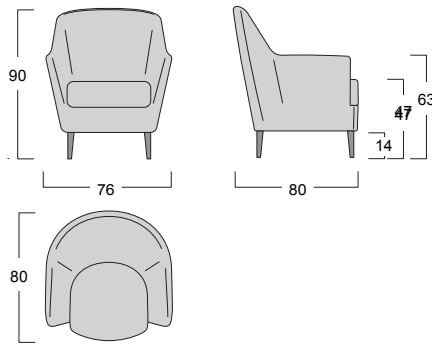

## POLTRONA

## DIVANETTO

## POUF

**MOON SMALL**  
POLTRONCINA

**MOON**  
POLTRONCINA

**MOON HIGH**  
POLTRONCINA

**ITALIER**

www.italier.cz | info@italier.cz | +420 774 431 196