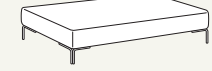

THREE 195X125 CM FRAMES IN LINE FINISH
THREE TILT BACKRESTS IN LINE FINISH
(ONLY ON BACK RESTS), 55X30 CM CUSHION
TRICK AND JOKE ACCESSORIES IN MANGANESE FINISH

Informazioni Tecniche

TECHNICAL DETAILS

Struttura
L 125 P 125 H 43

Struttura
L 175 P 125 H 43

Struttura
L 195 P 125 H 43

Struttura
L 215 P 125 H 43

Struttura
L 235 P 125 H 43

Struttura
L 255 P 125 H 43

Struttura
L 115 P 115 H 43

Struttura
L 175 P 115 H 43

Struttura
L 195 P 115 H 43

Struttura
L 215 P 115 H 43

Struttura
L 235 P 115 H 43

Struttura
L 255 P 115 H 43

PACCHETTI SCHIENA

Pacchetto schiena TILT

Pacchetto schiena CUBE

CUSCINI

Cuscino
L 40x40