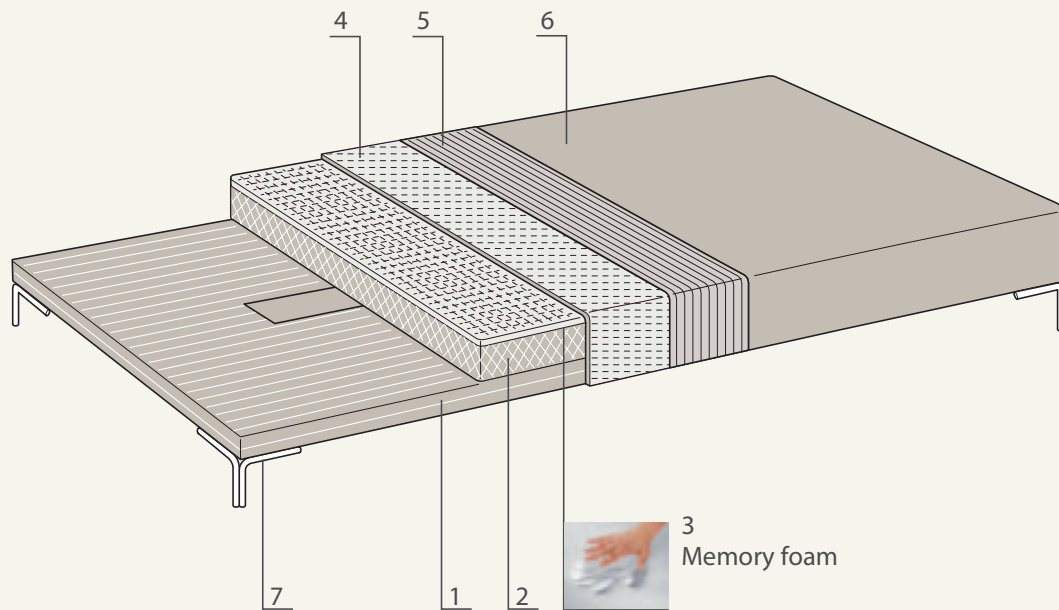

TILT

CUBE

Pacchetti schiena

1. **Struttura in legno stagionato e agglomerato.**
Frame in seasoned wood and agglomerated wood.
2. **Cuscino seduta in poliuretano espanso indeformabile D40.**
Seat cushion in D40 expanded, indeformable polyurethane.
3. **Lastra in visco elastico effetto confortante D50 (Memory Foam).**
Padding layer in D50 visco-elastic foam with comforting effect (memory foam).
4. **Rivestimento in poliuretano espanso indeformabile traspirante D25.**
Seat cushion in D25 expanded, non-deformable polyurethane.
5. **Rivestimento in vellutino accoppiato.**
Fabric covering in matching velvet.