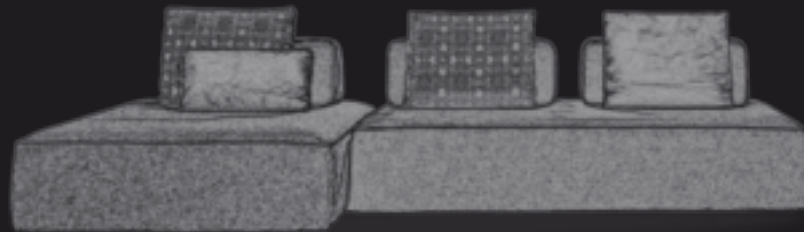

JEST Droll. Forte personalità e massima libertà di interpretare gli elementi rendono Jest Droll un prodotto divertente ed autentico. Una combinazione di suggestioni compositive che si adatta ad arredare gli ambienti con spirito dinamico e contemporaneo.

JEST Droll. Strong personality and a maximum of freedom to interpret the elements make Jest Droll a fun and authentic product. A combination of compositional suggestions which can be adapted to furnish your environment with a dynamic and contemporary spirit.