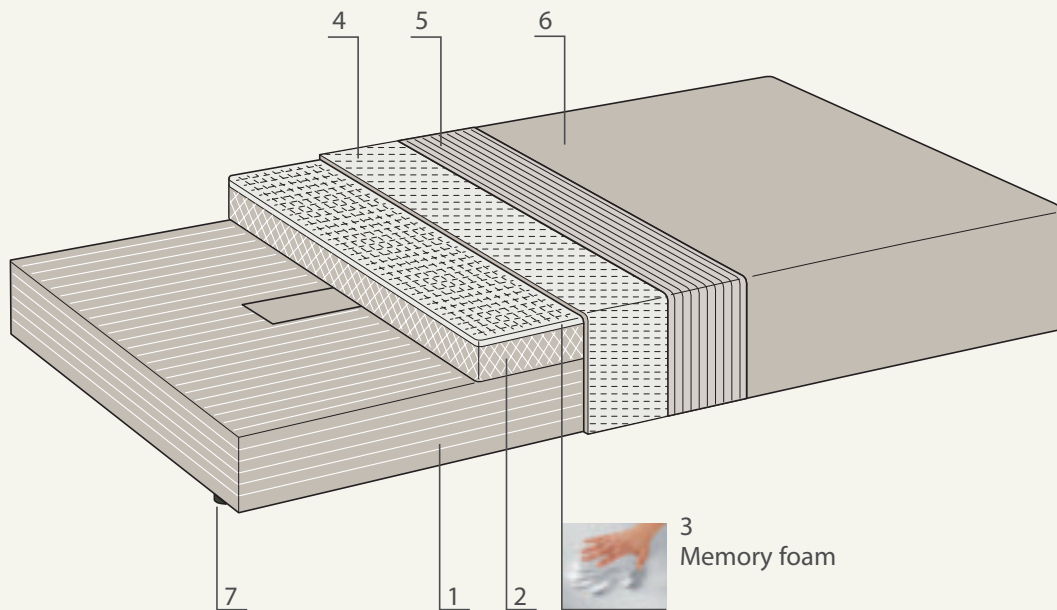

Struttura
L 195 P 115 H 43

Struttura
L 215 P 115 H 43

Struttura
L 235 P 115 H 43

Struttura
L 255 P 115 H 43

PACCHETTI SCHIENA

Pacchetto schiena TILT

Pacchetto schiena BLOCK

CUSCINI

Cuscino
L 40x40

Cuscino
L 50x50

Cuscino
L 60x50

Cuscino
L 55x30

Cuscino Ever
L 70x30

TIPOLOGIE PIEDE

Piede in Abs
effetto sospeso
Suspended-effect
Abs feet

ACCESSORI

Joke
L 50 P 35 H 44
Finitura Gesso e
Manganese
Plaster and
manganese finish

Trick
L 55 P 35 H 52
Finitura Gesso e
Manganese
Plaster and
manganese finish

TILT

BLOCK

Pacchetti schiena

- Struttura in legno stagionato e agglomerato.**
Frame in seasoned wood and agglomerated wood.
- Cuscino seduta in poliuretano espanso indeformabile D40.**
Seat cushion in D40 expanded, indeformable polyurethane.
- Lastra in visco elastico effetto confortante D50 (Memory Foam).**
Padding layer in D50 visco-elastic foam with comforting effect (memory foam).
- Rivestimento in poliuretano espanso indeformabile traspirante D25.**
Seat cushion in D25 expanded, non-deformable polyurethane.
- Rivestimento in vellutino accoppiato.**
Fabric covering in matching velvet.
- Rivestimento in tessuto completamente sfoderabile. Non prevista la versione in pelle e ecopelle.**
Fabric cover fully removable. Not available in leather and faux leather.
- Piede in Abs.**
Feet in ABS.
- Reggi-cuscino schienale in poliuretano espanso indeformabile.**
Seat back cushion in expanded, indeformable polyurethane foam.
- Barra in metallo.**
Metal bar.
- Cuscino schienale in mollapiuma canalizzata (piuma d'oca e fibra di poliestere).**
Sprung and ribbed back cushion (goose feathers and polyester fibre).