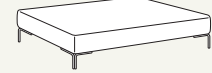

THREE 195X125 CM FRAMES IN LINE FINISH
THREE TILT BACKRESTS IN LINE FINISH
(ONLY ON BACK RESTS), 55X30 CM CUSHION
TRICK AND JOKE ACCESSORIES IN MANGANESE FINISH

Informazioni Tecniche

TECHNICAL DETAILS

Struttura
L 125 P 125 H 43

Struttura
L 175 P 125 H 43

Struttura
L 195 P 125 H 43

Struttura
L 215 P 125 H 43

Struttura
L 235 P 125 H 43

Struttura
L 255 P 125 H 43

Struttura
L 115 P 115 H 43

Struttura
L 175 P 115 H 43

Struttura
L 195 P 115 H 43

Struttura
L 215 P 115 H 43

Struttura
L 235 P 115 H 43

Struttura
L 255 P 115 H 43

PACCHETTI SCHIENA

Pacchetto schiena TILT

Pacchetto schiena CUBE

CUSCINI

Cuscino
L 40x40