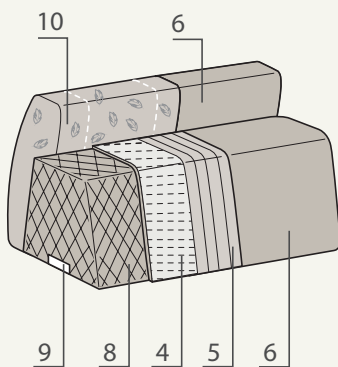

TILT

CUBE

Pacchetti schiena

1. **Struttura in legno stagionato e agglomerato.**
Frame in seasoned wood and agglomerated wood.
2. **Cuscino seduta in poliuretano espanso indeformabile D40.**
Seat cushion in D40 expanded, indeformable polyurethane.
3. **Lastra in visco elastico effetto confortante D50 (Memory Foam).**
Padding layer in D50 visco-elastic foam with comforting effect (memory foam).
4. **Rivestimento in poliuretano espanso indeformabile traspirante D25.**
Seat cushion in D25 expanded, non-deformable polyurethane.
5. **Rivestimento in vellutino accoppiato.**
Fabric covering in matching velvet.