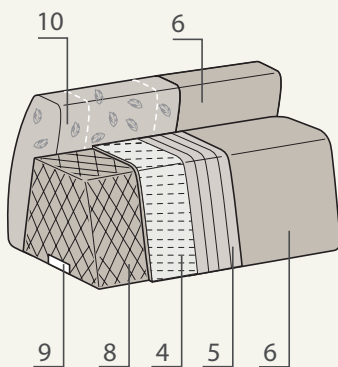

Struttura
L 195 P 115 H 43

Struttura
L 215 P 115 H 43

Struttura
L 235 P 115 H 43

Struttura
L 255 P 115 H 43

PACCHETTI SCHIENA

Pacchetto schiena TILT

Pacchetto schiena BLOCK

CUSCINI

Joke
L 50 P 35 H 44
Finitura Gesso e
Manganese
Plaster and
manganese finish

Trick
L 55 P 35 H 52
Finitura Gesso e
Manganese
Plaster and
manganese finish

TILT

BLOCK

Pacchetti schiena

- Struttura in legno stagionato e agglomerato.**
Frame in seasoned wood and agglomerated wood.
- Cuscino seduta in poliuretano espanso indeformabile D40.**
Seat cushion in D40 expanded, indeformable polyurethane.
- Lastra in visco elastico effetto confortante D50 (Memory Foam).**
Padding layer in D50 visco-elastic foam with comforting effect (memory foam).
- Rivestimento in poliuretano espanso indeformabile traspirante D25.**
Seat cushion in D25 expanded, non-deformable polyurethane.
- Rivestimento in vellutino accoppiato.**
Fabric covering in matching velvet.
- Rivestimento in tessuto completamente sfoderabile. Non prevista la versione in pelle e ecopelle.**
Fabric cover fully removable. Not available in leather and faux leather.
- Piede in Abs.**
Feet in ABS.
- Reggi-cuscino schienale in poliuretano espanso indeformabile.**
Seat back cushion in expanded, indeformable polyurethane foam.
- Barra in metallo.**
Metal bar.
- Cuscino schienale in mollapiuma canalizzata (piuma d'oca e fibra di poliestere).**
Sprung and ribbed back cushion (goose feathers and polyester fibre).