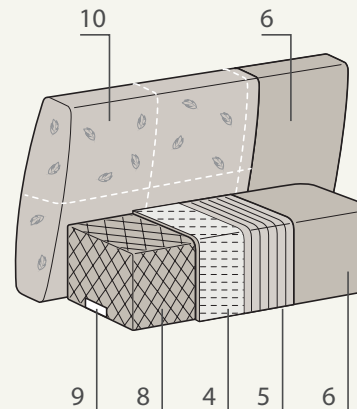

Struttura
L 195 P 115 H 43

Struttura
L 215 P 115 H 43

Struttura
L 235 P 115 H 43

Struttura
L 255 P 115 H 43

PACCHETTI SCHIENA

Pacchetto schiena TILT

Pacchetto schiena BLOCK

CUSCINI

Joke
L 50 P 35 H 44
Finitura Gesso e
Manganese
Plaster and
manganese finish

Trick
L 55 P 35 H 52
Finitura Gesso e
Manganese
Plaster and
manganese finish

TILT

BLOCK

Pacchetti schiena

- Struttura in legno stagionato e agglomerato.**
Frame in seasoned wood and agglomerated wood.
- Cuscino seduta in poliuretano espanso indeformabile D40.**
Seat cushion in D40 expanded, indeformable polyurethane.
- Lastra in visco elastico effetto confortante D50 (Memory Foam).**
Padding layer in D50 visco-elastic foam with comforting effect (memory foam).
- Rivestimento in poliuretano espanso indeformabile traspirante D25.**
Seat cushion in D25 expanded, non-deformable polyurethane.
- Rivestimento in vellutino accoppiato.**
Fabric covering in matching velvet.
- Rivestimento in tessuto completamente sfoderabile. Non prevista la versione in pelle e ecopelle.**
Fabric cover fully removable. Not available in leather and faux leather.
- Piede in Abs.**
Feet in ABS.
- Reggi-cuscino schienale in poliuretano espanso indeformabile.**
Seat back cushion in expanded, indeformable polyurethane foam.
- Barra in metallo.**
Metal bar.
- Cuscino schienale in mollapiuma canalizzata (piuma d'oca e fibra di poliestere).**
Sprung and ribbed back cushion (goose feathers and polyester fibre).