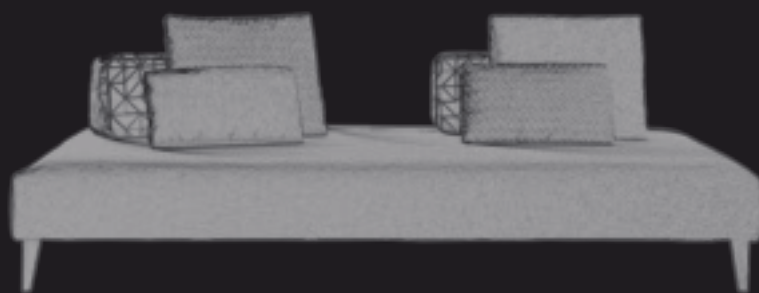

JEST Fancy. Leggerezza di forma dettata da particolari piedi, proposti in diverse finiture, e dinamismo compositivo di schienali e braccioli posizionabili liberamente, fanno di Jest Fancy un prodotto esclusivo ed unico nelle sue forme. Le composizioni personalizzabili diventano progetti dell'anima e arredano lo spazio in modo innovativo ed assolutamente originale.

JEST Fancy. Lightness dictated by the shape of particular feet available in different finishes, plus the compositional dynamism of the backrests and arms free to locate where you want them, make Jest Fancy an exclusive and unique product of its kind. The customisable compositions become projects of the soul and furnish the space in an innovative and totally original manner.