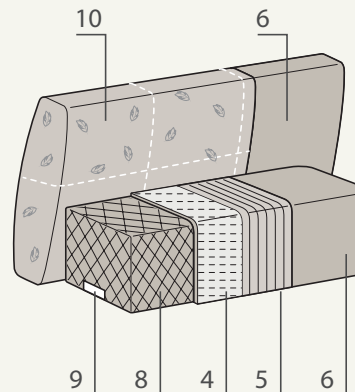

TILT

CUBE

Pacchetti schiena

1. **Struttura in legno stagionato e agglomerato.**
Frame in seasoned wood and agglomerated wood.
2. **Cuscino seduta in poliuretano espanso indeformabile D40.**
Seat cushion in D40 expanded, indeformable polyurethane.
3. **Lastra in visco elastico effetto confortante D50 (Memory Foam).**
Padding layer in D50 visco-elastic foam with comforting effect (memory foam).
4. **Rivestimento in poliuretano espanso indeformabile traspirante D25.**
Seat cushion in D25 expanded, non-deformable polyurethane.
5. **Rivestimento in vellutino accoppiato.**
Fabric covering in matching velvet.