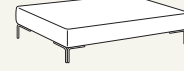

THREE 195X125 CM FRAMES IN LINE FINISH
THREE TILT BACKRESTS IN LINE FINISH
(ONLY ON BACK RESTS), 55X30 CM CUSHION
TRICK AND JOKE ACCESSORIES IN MANGANESE FINISH

Informazioni Tecniche

TECHNICAL DETAILS

Struttura
L 125 P 125 H 43

Struttura
L 175 P 125 H 43

Struttura
L 195 P 125 H 43

Struttura
L 215 P 125 H 43

Struttura
L 235 P 125 H 43

Struttura
L 255 P 125 H 43

Struttura
L 115 P 115 H 43

Struttura
L 175 P 115 H 43

Struttura
L 195 P 115 H 43

Struttura
L 215 P 115 H 43

Struttura
L 235 P 115 H 43

Struttura
L 255 P 115 H 43

PACCHETTI SCHIENA

Pacchetto schiena TILT

Pacchetto schiena CUBE

CUSCINI

Cuscino
L 40x40