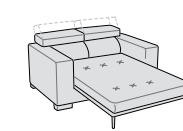

Glint divani letto/accessori

Divano letto
L 163 P 235 H 76/97