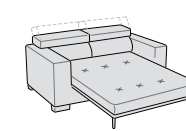

Divano letto
L 183 P 235 H 76/97