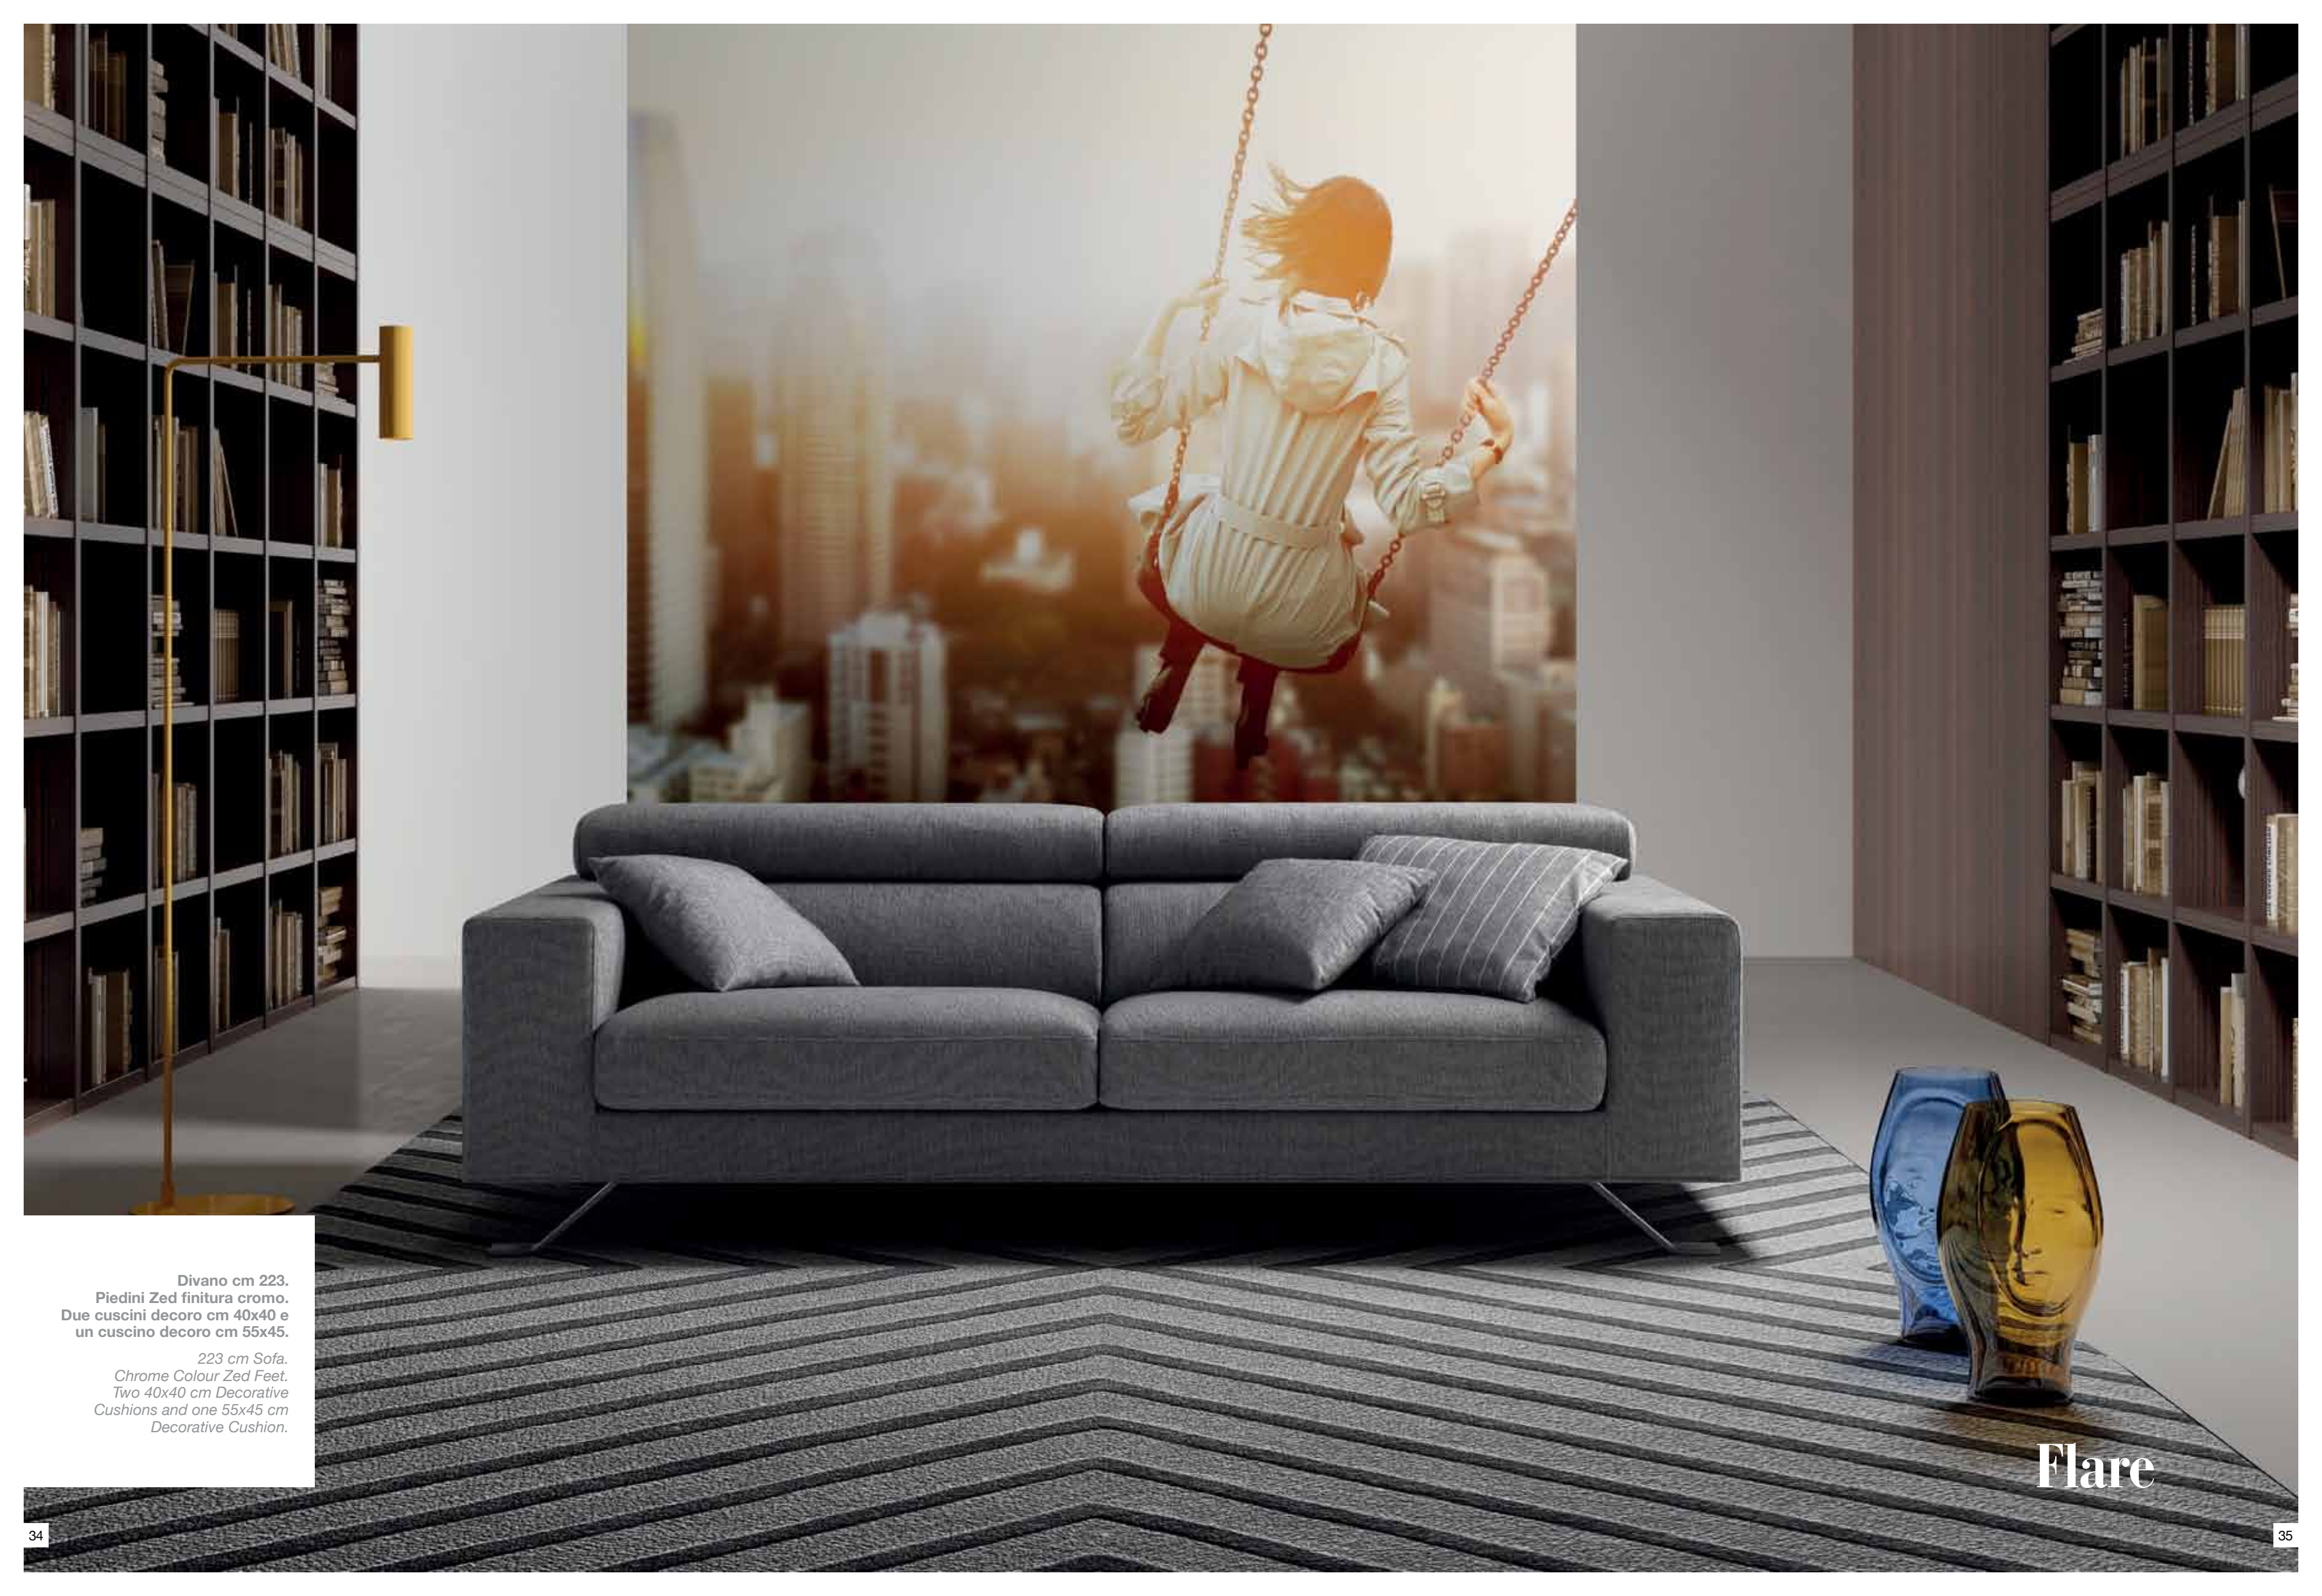

Divano cm 223.
Piedini Zed finitura cromo.
Due cuscini decoro cm 40x40 e
un cuscino decoro cm 55x45.

*223 cm Sofa.
Chrome Colour Zed Feet.
Two 40x40 cm Decorative
Cushions and one 55x45 cm
Decorative Cushion.*

Flare