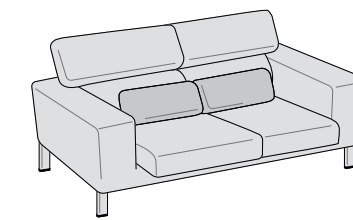

Per migliorare ulteriormente il comfort, negli elementi con sedute estraibili si consiglia l'utilizzo del cuscino poggiareni.

We suggest using the lumbar cushion in sofas and armchairs with pull-out seats for maximum comfort.