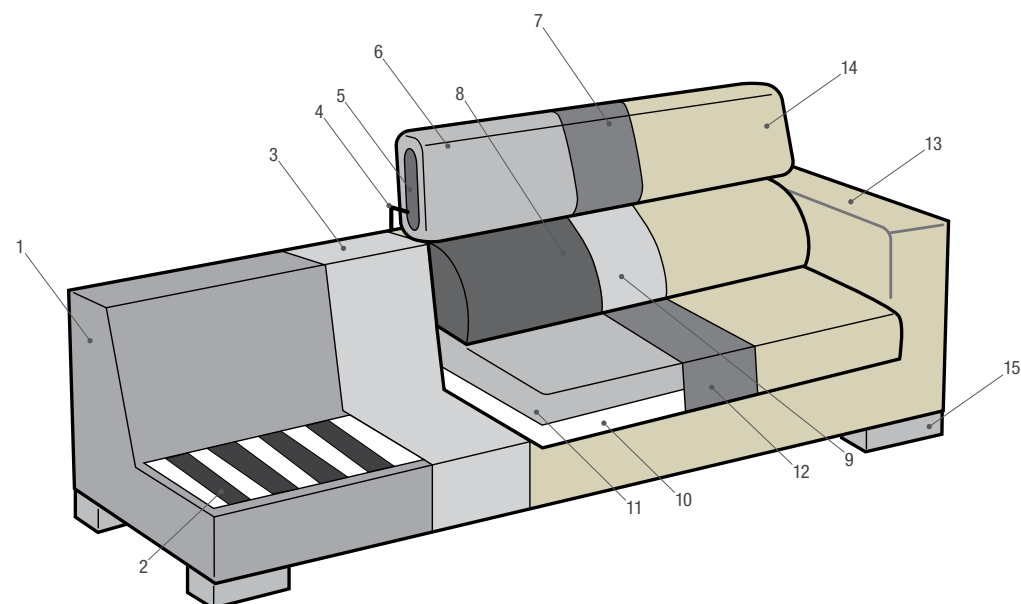

Glint esploso