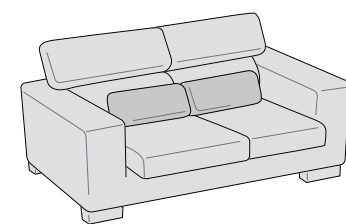

Penisola angolare  
c/pouff dx/sx  
L 102 P 238 H 76/97

Angolo penisola  
c/pouff dx/sx  
L 105 P 220 H 76/97  
(1 poggiatesta reclinabile)

Angolo penisola c/pouff  
dynamic dx/sx  
L 105 P 220 H 76/97  
(3 poggiatesta reclinabili)

Angolo retto  
L 105 P 105 H 76

Angolo retto dynamic  
L 105 P 105 H 76/97  
(2 poggiatesta reclinabili)

Angolo aperto  
L 130 P 130 H 76

Pouff  
L 85 P 65 H 44

Pouff  
L 95 P 95 H 44

Con seduta estraibile aperta P cm 140.  
140 cm deep with pull-out seat opened.