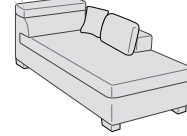

Panchetta maxi dx/sx  
L 112 P 160 H 76/97

Angolo goccia dx/sx  
L 130 P 183 H 76

Penisola angolare dx/sx  
L 102 P 185 H 76/97

Penisola angolare dx/sx  
L 102 P 205 H 76/97

Penisola angolare  
c/pouff dx/sx  
L 102 P 218 H 76/97

Penisola angolare  
c/pouff dx/sx  
L 102 P 238 H 76/97

Angolo penisola  
c/pouff dx/sx  
L 105 P 220 H 76/97  
(1 poggiatesta reclinabile)

Angolo penisola c/pouff  
dynamic dx/sx  
L 105 P 220 H 76/97  
(3 poggiatesta reclinabili)