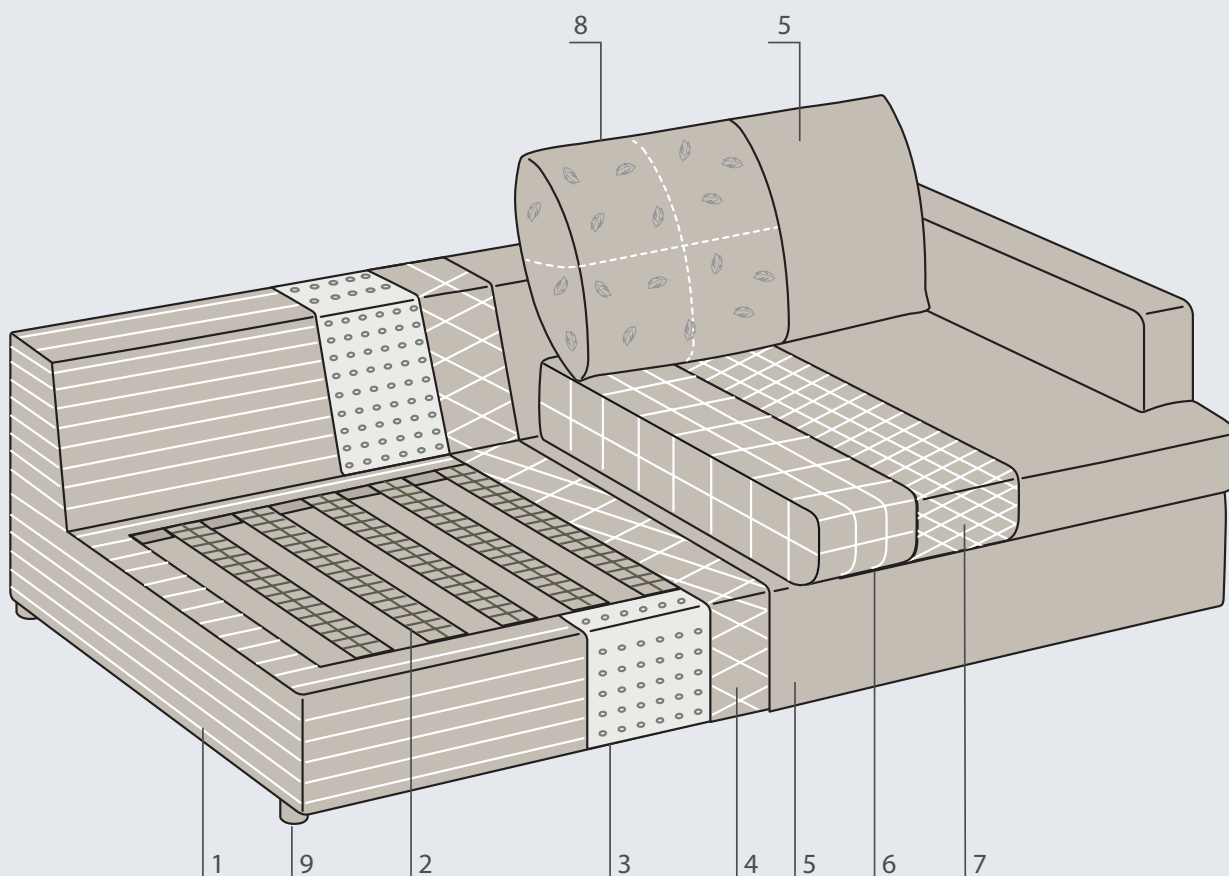

**Angolo Penisola c/cuccia Dx-Sx**  
L 100 P 225 H 88

**Angolo Penisola c/cuccia Dx-Sx**  
L 100 P 235 H 88

**Pouff**  
L 75 P 65 H 43

**Pouff**  
L 103 P 103 H 43

**Pouff Cuccia**  
L 75 P 65 H 43

**Pouff Cuccia**  
L 103 P 103 H 43

**Divano letto**  
L 162 P 235 H 88

**Divano letto**  
L 182 P 235 H 88

**Divano letto**  
L 202 P 235 H 88

**Divano letto**  
L 222 P 235 H 88

**Divano letto**  
L 242 P 235 H 88

**Divano laterale Dx-Sx letto** L 148 P 235 H 88

**Divano laterale Dx-Sx letto** L 168 P 235 H 88

**Divano laterale Dx-Sx letto** L 188 P 235 H 88

**Divano laterale Dx-Sx letto** L 208 P 235 H 88

**Cuscino**  
L 40x40

**Cuscino**  
L 50x50

**Cuscino**  
L 55x45

**Cuscino**  
L 60x30

1. **Struttura in legno stagionato e agglomerato.**  
Structure in seasoned and bonded wood.
2. **Molleggio seduta nastri elastici in fibra propilenica e lattice da 80 mm tesi meccanicamente.**  
Seat springing with elastic straps in propylene fibre and mechanically stretched 80 mm lattice.
3. **Imbottitura in poliuretano espanso indeformabile PK30.**  
Padding PK30 non-deformable polyurethane foam.
4. **Rivestimento in ovatta di poliestere gr 300.**  
Lining in 300 gr polyester wadding.
5. **Rivestimento completamente sfoderabile in tessuto o ecopelle. Non prevista la versione in pelle.**  
Completely removable in fabric or faux leather. Not available in real leather.
6. **Cuscino seduta in poliuretano espanso indeformabile D35.**  
Seat cushion in D35 non-deformable polyurethane foam.
7. **Rivestimento in ovatta di poliestere gr 400.**  
Lining in 400 gr polyester wadding.
8. **Cuscino schienale in mollapiuma canalizzata (piuma d'oca e fibra di poliestere).**  
Back cushion in mixed channel filling (goose down and polyester fibre).
9. **Piede in Abs.**  
Feet in Abs.