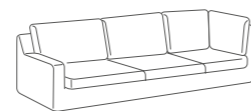

Angolo c/bracciolo dx/sx
L 80 P 248 H 92