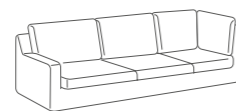

Angolo c/bracciolo dx/sx
L 80 P 228 H 92