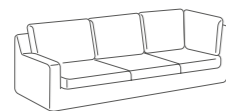

Angolo c/bracciolo dx/sx
L 80 P 208 H 92