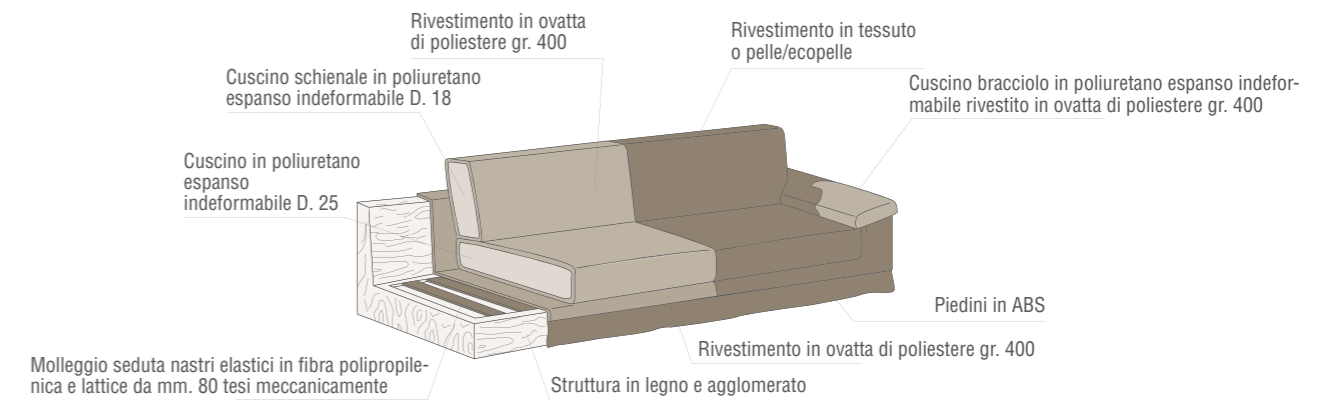

FINITURE E ACCESSORI

PIEDINI

SERIE

Rovere moro con profilo
tinta alluminio

ACCESSORIO EASY

SERIE

Finitura rovere moro

OPTIONAL LUCIDI

L20

L21

REVERSIBILITÀ

LE COMPOSIZIONI DI EASY COLLECTION
SONO DI SERIE REVERSIBILI

COMPONIBILI E
COMPONIBILI LETTO CON **JOLLY**

COMPONIBILI E
COMPONIBILI LETTO CON
PENISOLA REV. E **TERMINALI**

CARATTERISTICHE TECNICHE

- SFODERABILITÀ: COMPLETAMENTE SFODERABILE NELLA VERSIONE TESSUTO, PARZIALMENTE SFODERABILE NELLA VERSIONE PELLE ED ECOPELLE
- VERSIONE LETTO: DISPONIBILE CON LETTO ESTRAIBILE CON RETE A MAGLIE METALLICHE O ELETTROSALDATA O A DOGHE ORTOPEDICHE IN FAGGIO E
MATERASSO IN POLIURETANO ESPANSO H CM. 6 OPPURE CON RETE ELETTROSALDATA E MATERASSO A MOLLE H CM. 12.

CITY

JOY

MERY

NIKKY