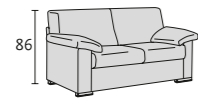

CITY

CITY UP

Poltrona L 93 P 90 H 86-100	Divano cm. 153 L 153 P 90 H 86-100	Divano cm. 173 L 173 P 90 H 86-100	Divano cm. 193 L 193 P 90 H 86-100	Divano cm. 213 L 213 P 90 H 86-100	Divano cm. 238 L 238 P 90 H 86-100
Componibile c/penisola reversibile cm. 218 L 218 P 153 H 86-100	Componibile c/penisola reversibile cm. 238 L 238 P 153 H 86-100	Componibile c/penisola reversibile cm. 258 L 258 P 153 H 86-100	Componibile c/penisola reversibile cm. 278 L 278 P 153 H 86-100		

Componibile cm. 218 L 218 P 90 H 86-100	Componibile cm. 238 L 238 P 90 H 86-100	Componibile cm. 258 L 258 P 90 H 86-100	Componibile cm. 278 L 278 P 90 H 86-100		

Jolly cm. 63 L 63 P 85 H 77	Jolly c/piano cm. 96 L 96 P 85 H 77	Jolly cm. 130 L 130 P 85 H 77	Jolly c/cusc. a elle cm. 63 L 63 P 85 H 65	Jolly c/piano e cusc. a elle cm. 96 L 96 P 85 H 65	Jolly c/cusc. a elle cm. 130 L 130 P 85 H 65

Terminale cm. 63 L 63 P 85 H 77	Terminale c/piano cm. 96 L 96 P 85 H 77	Terminale cm. 130 L 130 P 85 H 77	Terminale c/cusc. a elle cm. 63 L 63 P 85 H 65	Terminale c/piano e cusc. a elle cm. 96 L 96 P 85 H 65	Terminale c/cusc. a elle cm. 130 L 130 P 85 H 65

Pouff L 75 P 65 H 45	Cuscino arredo 50 x 50	Cuscino bracciolo Imbottitura misto piuma 50 x 50	Accessorio easy 81 x 81 H 26

Divano cm. 153 letto Materasso cm 95x180 L 153 P 225 H 86-100	Divano cm. 173 letto Materasso cm 115x180 L 173 P 225 H 86-100	Divano cm. 193 letto Materasso cm 135x180 L 193 P 225 H 86-100

Divano cm. 213 letto Materasso cm 155 x 180 L 213 P 225 H 86-100	Divano cm. 238 letto Materasso 155 x 180 L 238 P 225 H 86-100

Componibile cm. 218 letto Materasso letto cm 155x180 L 218 P 225 H 86-100	Componibile cm. 238 letto Materasso letto 155x180 L 238 P 225 H 86-100	Componibile cm. 258 letto Materasso letto cm 155x180 L 258 P 225 H 86-100	Componibile cm. 278 letto Materasso letto cm 155x180 L 278 P 225 H 86-100