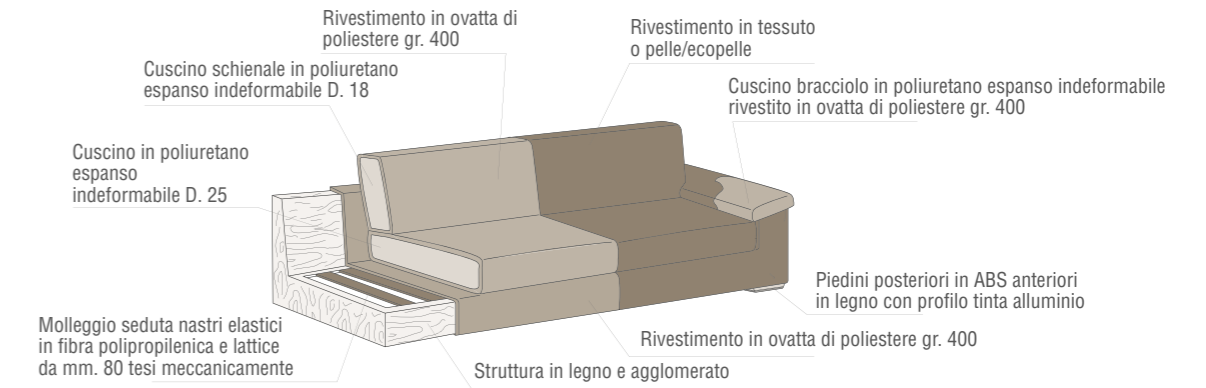

FINITURE E ACCESSORI

PIEDINI

SERIE

Rovere moro con profilo
tinta alluminio

ACCESSORIO EASY

SERIE

Finitura rovere moro

OPTIONAL LUCIDI

L20

L21

REVERSIBILITÀ

LE COMPOSIZIONI DI EASY COLLECTION
SONO DI SERIE REVERSIBILI

COMPONIBILI E
COMPONIBILI LETTO CON **JOLLY**

COMPONIBILI E
COMPONIBILI LETTO CON
PENISOLA REV. E **TERMINALI**

CARATTERISTICHE TECNICHE

- SFODERABILITÀ: COMPLETAMENTE SFODERABILE NELLA VERSIONE TESSUTO, PARZIALMENTE SFODERABILE NELLA VERSIONE PELLE ED ECOPELLE
- VERSIONE LETTO: DISPONIBILE CON LETTO ESTRAIBILE CON RETE A MAGLIE METALLICHE O ELETTROSALDATA O A DOGHE ORTOPEDICHE IN FAGGIO E
MATERASSO IN POLIURETANO ESPANSO H CM. 6 OPPURE CON RETE ELETTROSALDATA E MATERASSO A MOLLE H CM. 12.

CITY

JOY

MERY

NIKKY