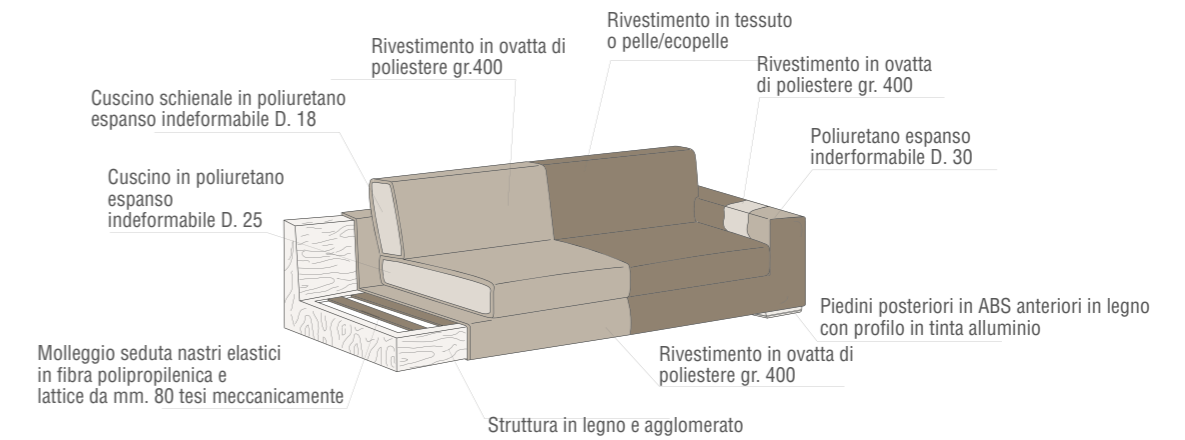

FINITURE E ACCESSORI

PIEDINI

SERIE

Rovere moro con profilo
tinta alluminio

ACCESSORIO EASY

SERIE

Finitura rovere moro

OPTIONAL LUCIDI

L20

L21

REVERSIBILITÀ

LE COMPOSIZIONI DI EASY COLLECTION
SONO DI SERIE REVERSIBILI

COMPONIBILI E
COMPONIBILI LETTO CON **JOLLY**

COMPONIBILI E
COMPONIBILI LETTO CON
PENISOLA REV. E **TERMINALI**

CARATTERISTICHE TECNICHE

- SFODERABILITÀ: COMPLETAMENTE SFODERABILE NELLA VERSIONE TESSUTO, PARZIALMENTE SFODERABILE NELLA VERSIONE PELLE ED ECOPELLE
- VERSIONE LETTO: DISPONIBILE CON LETTO ESTRAIBILE CON RETE A MAGLIE METALLICHE O ELETTROSALDATA O A DOGHE ORTOPEDICHE IN FAGGIO E
MATERASSO IN POLIURETANO ESPANSO H CM. 6 OPPURE CON RETE ELETTROSALDATA E MATERASSO A MOLLE H CM. 12.

CITY

JOY

MERY

NIKKY