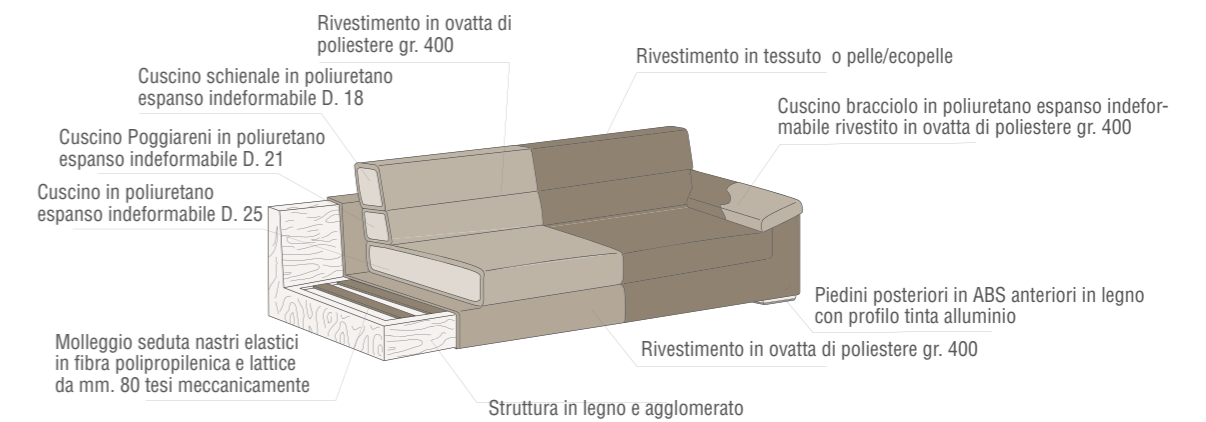

FINITURE E ACCESSORI

PIEDINI

SERIE

Rovere moro con profilo
tinta alluminio

ACCESSORIO EASY

SERIE

Finitura rovere moro

OPTIONAL LUCIDI

L20

L21

REVERSIBILITÀ

LE COMPOSIZIONI DI EASY COLLECTION
SONO DI SERIE REVERSIBILI

COMPONIBILI E
COMPONIBILI LETTO CON **JOLLY**

COMPONIBILI E
COMPONIBILI LETTO CON
PENISOLA REV. E **TERMINALI**

CARATTERISTICHE TECNICHE

- SFODERABILITÀ: COMPLETAMENTE SFODERABILE NELLA VERSIONE TESSUTO, PARZIALMENTE SFODERABILE NELLA VERSIONE PELLE ED ECOPELLE
- VERSIONE LETTO: DISPONIBILE CON LETTO ESTRAIBILE CON RETE A MAGLIE METALLICHE O ELETTROSALDATA O A DOGHE ORTOPEDICHE IN FAGGIO E
MATERASSO IN POLIURETANO ESPANSO H CM. 6 OPPURE CON RETE ELETTROSALDATA E MATERASSO A MOLLE H CM. 12.

CITY

JOY

MERY

NIKKY