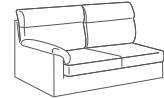

Smile - divani/elementi

Poltrona
L 97 P 80 H 100

Divano 2P
L 146 P 80 H 100

Divano 2P Maxi
L 166 P 80 H 100

Divano 3P
L 186 P 80 H 100

Divano 3P Maxi
L 206 P 80 H 100

Poltrona laterale dx/sx
L 83 P 80 H 100

Divano 2P laterale dx/sx
L 132 P 80 H 100

Divano 2P Maxi laterale dx/sx
L 152 P 80 H 100

Divano 3P laterale dx/sx
L 172 P 80 H 100

Divano 3P Maxi laterale dx/sx
L 192 P 80 H 100

Componibile panchetta reversibile
L 232 P 130 H 100

Componibile panchetta reversibile
L 262 P 130 H 100

Panchetta dx/sx
L 93 P 130 H 100

Pouff
L 80 P 60 H 44

Penisola angolare goccia dx/sx
L 100 P 213 H 100

Angolo goccia dx/sx
L 100 P 155 H 100

Angolo aperto
L 100 P 100 H 100

Divano 2P letto
L 146 P 220 H 100

Divano 2P Maxi letto
L 166 P 220 H 100

Divano 3P letto
L 186 P 220 H 100

Divano 3P Maxi letto
L 206 P 220 H 100

Divano 2P laterale dx/sx letto
L 132 P 220 H 100

Divano 2P Maxi laterale dx/sx letto
L 152 P 220 H 100