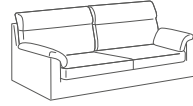

Smile - divani/elementi

Poltrona
L 97 P 80 H 100

Divano 2P
L 146 P 80 H 100

Divano 2P Maxi
L 166 P 80 H 100

Divano 3P
L 186 P 80 H 100

Divano 3P Maxi
L 206 P 80 H 100

Poltrona laterale dx/sx
L 83 P 80 H 100

Divano 2P laterale dx/sx
L 132 P 80 H 100

Divano 2P Maxi laterale dx/sx
L 152 P 80 H 100

Divano 3P laterale dx/sx
L 172 P 80 H 100

Divano 3P Maxi laterale dx/sx
L 192 P 80 H 100

Componibile panchetta reversibile
L 232 P 130 H 100

Divano 2P letto
L 146 P 220 H 100

Divano 2P Maxi letto
L 166 P 220 H 100

Divano 3P letto
L 186 P 220 H 100

Divano 3P Maxi letto
L 206 P 220 H 100

Divano 2P laterale dx/sx letto
L 132 P 220 H 100

Divano 2P Maxi laterale dx/sx letto
L 152 P 220 H 100

Divano laterale 3P dx/sx letto
L 172 P 220 H 100

Divano laterale 3P Maxi dx/sx letto
L 192 P 220 H 100

Componibile panchetta reversibile letto
L 232 P 220 H 100

Componibile panchetta reversibile letto
L 262 P 220 H 100