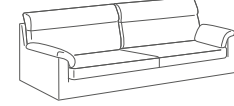

Smile - divani/elementi

Poltrona
L 97 P 80 H 100

Divano 2P
L 146 P 80 H 100

Divano 2P Maxi
L 166 P 80 H 100

Divano 3P
L 186 P 80 H 100

Divano 3P Maxi
L 206 P 80 H 100

Poltrona laterale dx/sx
L 83 P 80 H 100

Divano 2P laterale dx/sx
L 132 P 80 H 100

Divano 2P Maxi laterale dx/sx
L 152 P 80 H 100

Divano 3P laterale dx/sx
L 172 P 80 H 100

Divano 3P Maxi laterale dx/sx
L 192 P 80 H 100

Componibile panchetta reversibile
L 232 P 130 H 100

Componibile panchetta reversibile
L 262 P 130 H 100

Panchetta dx/sx
L 93 P 130 H 100

Pouff
L 80 P 60 H 44

Penisola angolare goccia dx/sx
L 100 P 213 H 100

Angolo goccia dx/sx
L 100 P 155 H 100

Angolo aperto
L 100 P 100 H 100

Divano 2P letto
L 146 P 220 H 100

Divano 2P Maxi letto
L 166 P 220 H 100

Divano 3P letto
L 186 P 220 H 100

Divano 3P Maxi letto
L 206 P 220 H 100

Divano 2P laterale dx/sx letto
L 132 P 220 H 100

Divano 2P Maxi laterale dx/sx letto
L 152 P 220 H 100