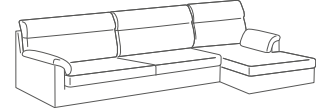

Smile - divani/elementi

Poltrona
L 97 P 80 H 100

Divano 2P
L 146 P 80 H 100

Divano 2P Maxi
L 166 P 80 H 100

Divano 3P
L 186 P 80 H 100

Divano 3P Maxi
L 206 P 80 H 100

Poltrona laterale dx/sx
L 83 P 80 H 100

Divano 2P laterale dx/sx
L 132 P 80 H 100

Divano 2P Maxi laterale dx/sx
L 152 P 80 H 100

Divano 3P laterale dx/sx
L 172 P 80 H 100

Divano 3P Maxi laterale dx/sx
L 192 P 80 H 100

Componibile panchetta reversibile
L 232 P 130 H 100

Componibile panchetta reversibile
L 262 P 130 H 100

Panchetta dx/sx
L 93 P 130 H 100

Pouff
L 80 P 60 H 44

Penisola angolare goccia dx/sx
L 100 P 213 H 100

Angolo goccia dx/sx
L 100 P 155 H 100

Angolo aperto
L 100 P 100 H 100

Divano 2P letto
L 146 P 220 H 100

Divano 2P Maxi letto
L 166 P 220 H 100

Divano 3P letto
L 186 P 220 H 100

Divano 3P Maxi letto
L 206 P 220 H 100

Divano 2P laterale dx/sx letto
L 132 P 220 H 100

Divano 2P Maxi laterale dx/sx letto
L 152 P 220 H 100