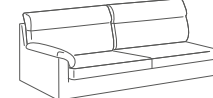

Smile - divani/elementi

Poltrona
L 97 P 80 H 100

Divano 2P
L 146 P 80 H 100

Divano 2P Maxi
L 166 P 80 H 100

Divano 3P
L 186 P 80 H 100

Divano 3P Maxi
L 206 P 80 H 100

Poltrona laterale dx/sx
L 83 P 80 H 100

Divano 2P laterale dx/sx
L 132 P 80 H 100

Divano 2P Maxi laterale dx/sx
L 152 P 80 H 100

Divano 3P laterale dx/sx
L 172 P 80 H 100

Divano 3P Maxi laterale dx/sx
L 192 P 80 H 100

Componibile panchetta reversibile
L 232 P 130 H 100

Componibile panchetta reversibile
L 262 P 130 H 100

Panchetta dx/sx
L 93 P 130 H 100

Pouff
L 80 P 60 H 44

Penisola angolare goccia dx/sx
L 100 P 213 H 100

Angolo goccia dx/sx
L 100 P 155 H 100

Angolo aperto
L 100 P 100 H 100

Divano 2P letto
L 146 P 220 H 100

Divano 2P Maxi letto
L 166 P 220 H 100

Divano 3P letto
L 186 P 220 H 100

Divano 3P Maxi letto
L 206 P 220 H 100

Divano 2P laterale dx/sx letto
L 132 P 220 H 100

Divano 2P Maxi laterale dx/sx letto
L 152 P 220 H 100