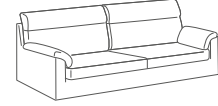

Smile - divani/elementi

Poltrona
L 97 P 80 H 100

Divano 2P
L 146 P 80 H 100

Divano 2P Maxi
L 166 P 80 H 100

Divano 3P
L 186 P 80 H 100

Divano 3P Maxi
L 206 P 80 H 100

Poltrona laterale dx/sx
L 83 P 80 H 100

Divano 2P laterale dx/sx
L 132 P 80 H 100

Divano 2P Maxi laterale dx/sx
L 152 P 80 H 100

Divano 3P laterale dx/sx
L 172 P 80 H 100

Divano 3P Maxi laterale dx/sx
L 192 P 80 H 100

Componibile panchetta reversibile
L 232 P 130 H 100

Componibile panchetta reversibile
L 262 P 130 H 100

Panchetta dx/sx
L 93 P 130 H 100

Pouff
L 80 P 60 H 44

Penisola angolare goccia dx/sx
L 100 P 213 H 100

Angolo goccia dx/sx
L 100 P 155 H 100

Angolo aperto
L 100 P 100 H 100

Divano 2P letto
L 146 P 220 H 100

Divano 2P Maxi letto
L 166 P 220 H 100

Divano 3P letto
L 186 P 220 H 100

Divano 3P Maxi letto
L 206 P 220 H 100

Divano 2P laterale dx/sx letto
L 132 P 220 H 100

Divano 2P Maxi laterale dx/sx letto
L 152 P 220 H 100