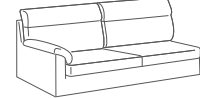

Smile - divani/elementi

Poltrona
L 97 P 80 H 100

Divano 2P
L 146 P 80 H 100

Divano 2P Maxi
L 166 P 80 H 100

Divano 3P
L 186 P 80 H 100

Divano 3P Maxi
L 206 P 80 H 100

Poltrona laterale dx/sx
L 83 P 80 H 100

Divano 2P laterale dx/sx
L 132 P 80 H 100

Divano 2P Maxi laterale dx/sx
L 152 P 80 H 100

Divano 3P laterale dx/sx
L 172 P 80 H 100

Divano 3P Maxi laterale dx/sx
L 192 P 80 H 100

Componibile panchetta reversibile
L 232 P 130 H 100

Componibile panchetta reversibile
L 262 P 130 H 100

Panchetta dx/sx
L 93 P 130 H 100

Pouff
L 80 P 60 H 44

Penisola angolare goccia dx/sx
L 100 P 213 H 100

Angolo goccia dx/sx
L 100 P 155 H 100

Angolo aperto
L 100 P 100 H 100

Divano 2P letto
L 146 P 220 H 100

Divano 2P Maxi letto
L 166 P 220 H 100

Divano 3P letto
L 186 P 220 H 100

Divano 3P Maxi letto
L 206 P 220 H 100

Divano 2P laterale dx/sx letto
L 132 P 220 H 100

Divano 2P Maxi laterale dx/sx letto
L 152 P 220 H 100