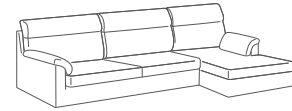

Smile - divani/elementi

Poltrona
L 97 P 80 H 100

Divano 2P
L 146 P 80 H 100

Divano 2P Maxi
L 166 P 80 H 100

Divano 3P
L 186 P 80 H 100

Divano 3P Maxi
L 206 P 80 H 100

Poltrona laterale dx/sx
L 83 P 80 H 100

Divano 2P laterale dx/sx
L 132 P 80 H 100

Divano 2P Maxi laterale dx/sx
L 152 P 80 H 100

Divano 3P laterale dx/sx
L 172 P 80 H 100

Divano 3P Maxi laterale dx/sx
L 192 P 80 H 100

Componibile panchetta reversibile
L 232 P 130 H 100

Componibile panchetta reversibile
L 262 P 130 H 100

Panchetta dx/sx
L 93 P 130 H 100

Pouff
L 80 P 60 H 44

Penisola angolare goccia dx/sx
L 100 P 213 H 100

Angolo goccia dx/sx
L 100 P 155 H 100

Angolo aperto
L 100 P 100 H 100

Divano 2P letto
L 146 P 220 H 100

Divano 2P Maxi letto
L 166 P 220 H 100

Divano 3P letto
L 186 P 220 H 100

Divano 3P Maxi letto
L 206 P 220 H 100

Divano 2P laterale dx/sx letto
L 132 P 220 H 100

Divano 2P Maxi laterale dx/sx letto
L 152 P 220 H 100