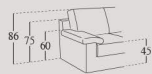

CHRIS

Poltrona
L 105 P 90 H 86

Divano
L 153 P 90 H 86

Divano
L 173 P 90 H 86

Divano
L 193 P 90 H 86

Divano
L 213 P 90 H 86

Divano
L 238 P 90 H 86

Componibile panchetta reversibile
L 238 P 153 H 86

Pouff
L 85 P 65 H 45

Cuscino decoro
L 40x40

Cuscino decoro
L 55x45

Cuscino decoro
L 60x30

CHRIS VERSIONE LETTO

Divano letto
L 153 P 225 H 86

Divano letto
L 173 P 225 H 86

Divano letto
L 193 P 225 H 86

Divano letto
L 213 P 225 H 86

Divano letto
L 238 P 225 H 86

Componibile panchetta reversibile letto
L 238 P 225 H 86

CHRIS TIPOLOGIE PIEDI

Piede Abs
effetto sospeso di serie
/ Abs feet suspended-effect
as standard