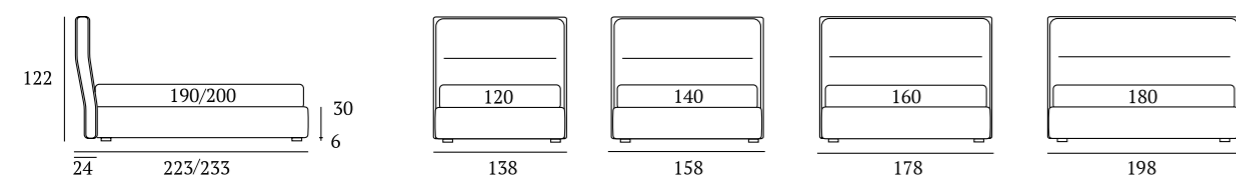

## Wing

**DI SERIE:**  
Piede in legno **Cubic** h cm 6, colore wengè

**OPTIONAL:**  
Piedi in legno **Cubic** h cm 6-10, colori bianco, naturale, grigio, wengè

**AS STANDARD:**  
**Cubic** wooden foot H 6 cm, colour: wenge

**AS STANDARD:**  
**Cubic** wooden foot H 6-10 cm, colours: white, natural, grey, wenge

## PIEDI IN LEGNO

Piede Cubic  
H cm 6 -10-14-18,  
colori wengè, naturale,  
bianco, grigio

*Cubic foot*  
H 6-10-14-18 cm,  
colours: wenge, natural,  
white, grey