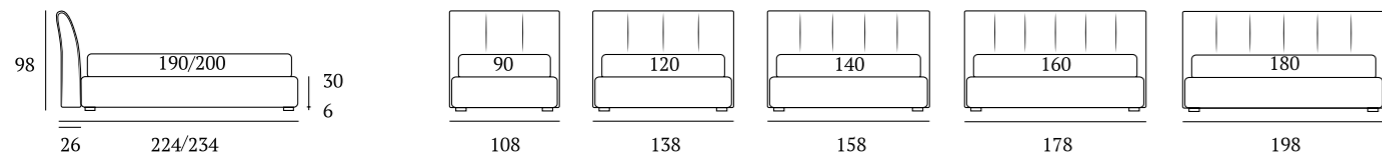

Premium

DI SERIE:
Piede in legno **Cubic** h cm 6, colore wengè

OPTIONAL:
Piede in legno **Cubic** h cm 6-10, colori bianco, naturale, grigio, wengè
Ruote **Carry**

AS STANDARD:
Cubic wooden foot H 6 cm, colour: wenge

OPTIONALS:
Cubic wooden foot H 6-10 cm, colours: white, natural, grey, wenge
Carry wheels

Premium Compatto

DI SERIE:
Piede in legno **Conic** h cm 14, colore wengè

OPTIONAL:
Piedi in legno **Conic, Classic** h cm 14, colori bianco, naturale, wengè
Piedi in metallo **Glam, Fine, Peak** h cm 14, finiture cromo, bianco, manganese

RUOTE

Ruota Carry H cm 8

Carry wheel, H 8 cm