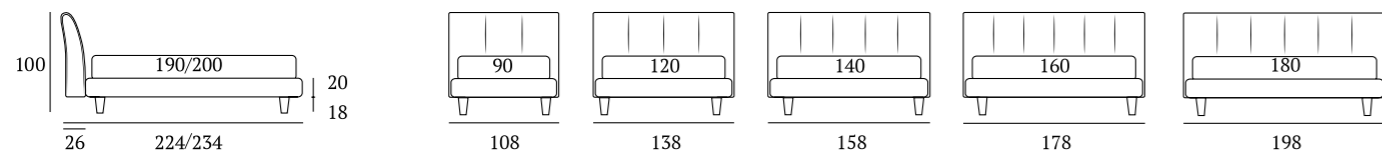

Premium

DI SERIE:
Piede in legno **Cubic** h cm 6, colore wengè

OPTIONAL:
Piede in legno **Cubic** h cm 6-10, colori bianco, naturale, grigio, wengè
Ruote **Carry**

AS STANDARD:
Cubic wooden foot H 6 cm, colour: wenge

OPTIONALS:
Cubic wooden foot H 6-10 cm, colours: white, natural, grey, wenge
Carry wheels

Premium Compatto

DI SERIE:
Piede in legno **Conic** h cm 14, colore wengè

OPTIONAL:
Piedi in legno **Conic, Classic** h cm 14, colori bianco, naturale, wengè
Piedi in metallo **Glam, Fine, Peak** h cm 14, finiture cromo, bianco, manganese

AS STANDARD:
Conic wooden foot H 14 cm, colour: wenge

OPTIONALS:
Conic, Classic wooden feet H 14 cm, colours: white, natural, wenge
Glam, Fine, Peak metal feet H 14 cm, finishes: chrome, white, manganese

Premium Lift

DI SERIE:
Piede in legno **Conic** h cm 18, colore wengè

OPTIONAL:
Piede in legno **Conic** h cm 18, colori bianco, naturale
Piedi in metallo **Glam, Fine, Peak, Lux** h cm 18, finiture cromo, bianco, manganese