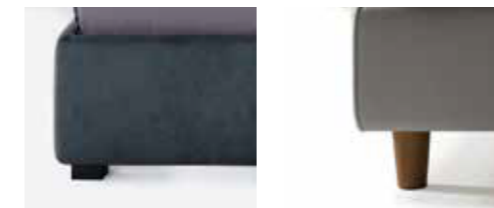

PIEDI IN LEGNO

Piede Cubic
H cm 6 -10-14-18,
colori wengè, naturale,
bianco, grigio

*Cubic foot
H 6-10-14-18 cm,
colours: wenge, natural,
white, grey*

Piede Conic H cm 14-18,
colori wengè, naturale,
bianco

*Conic foot H 14-18 cm,
colours: wenge, natural,
white*