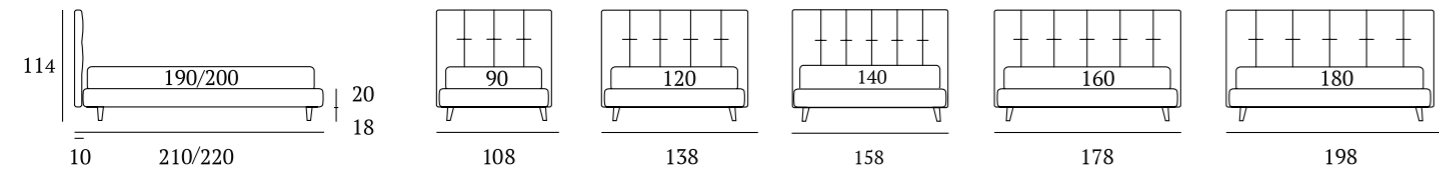

Positive

DI SERIE:
Piede in legno **Cubic** h cm 6, colore wengè

OPTIONAL:
Piede in legno **Cubic** h cm 6-10, colori bianco, naturale, grigio, wengè
Piede in legno **Classic** h cm 10, colori bianco, naturale, wengè

AS STANDARD:
Cubic wooden foot H 6 cm, colour: wenge

OPTIONALS:
Cubic wooden foot H 6-10 cm, colours: white, natural, grey, wenge
Classic wooden foot H 10 cm, colours: white, natural, wenge

Positive Lift

DI SERIE:
Piede in legno **Log** h cm 18, colore wengè

OPTIONAL:
Piede in legno **Log** h cm 18, colori bianco, naturale
Piedi in metallo **Fine, Glam, Peak, Lux** h cm 18, finiture cromo, bianco, manganese