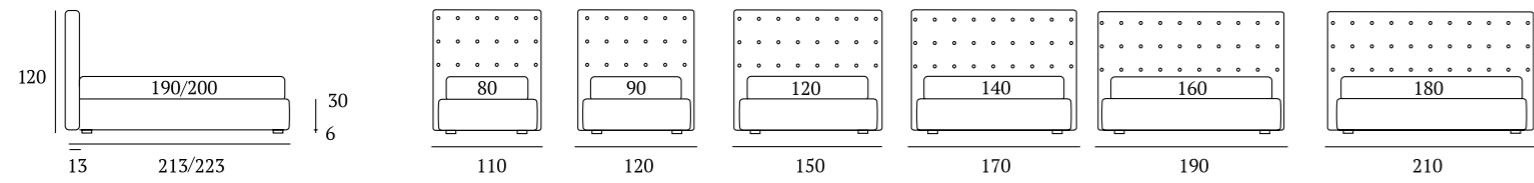

Point

DI SERIE:
Piede in legno **Cubic** h cm 6, colore wengè

OPTIONAL:
Piede in legno **Cubic** h cm 6-10, colori bianco, naturale, grigio, wengè

AS STANDARD:
Cubic wooden foot H 6 cm, colour: wenge

OPTIONALS:
Cubic wooden foot H 6-10 cm, colours: white, natural, grey, wenge

Point Compatto

DI SERIE:
Piede in legno **Cubic** h cm 14, colore wengè

OPTIONAL:
Piede in legno **Cubic** h cm 14, colori bianco, naturale, grigio
Piedi in metallo **Fine, Glam, Peak** h cm 14, finiture cromo, bianco, manganese