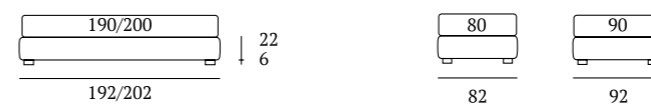

Sommier Struttura Filo con piano

DI SERIE:
Piede in legno **Cubic** h cm 6, colore wengè

OPTIONAL:
Piede in legno **Cubic** h cm 6-10, colori bianco, naturale, grigio, wengè
Piede in legno **Circle** h cm 6-10, colori bianco, naturale, wengè
Piede in legno **Classic** h cm 10, colori bianco, naturale, wengè
Piede in metallo **Steel** h cm 5, finitura cromo
Ruote **Carry e Cover**

AS STANDARD:
Cubic wooden foot H 6 cm, colour: wenge

OPTIONALS:
Cubic wooden foot H 6-10 cm, colours: white, natural, grey, wenge
Circle wooden foot H 6-10 cm, colours: white, natural, wenge
Classic wooden foot H 10 cm, colours: white, natural, wenge
Steel metal foot H 5 cm, finish: chrome
Carry and Cover wheels