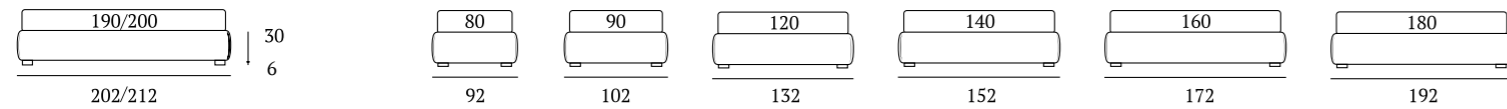

Pannello Match sp. 7 cm

Piano Match L 65 x P 20
finitura gesso e manganese

*Match top L 65 x D 20 cm
in plaster and manganese finish*

Piano Match L 45 x P 20
finitura gesso e manganese

*Match top L 45 x D 20 cm
in plaster and manganese finish*

Sommier

DI SERIE:
Piede in legno **Cubic** h cm 6, colore wengè

OPTIONAL:
Piede in legno **Cubic** h cm 6-10, colori bianco, naturale, grigio, wengè
Piede in legno **Circle**, h cm 6-10, colori bianco, naturale, wengè
Piede in legno **Classic** h cm 10, colori bianco, naturale, wengè
Piede in metallo **Steel** h cm 5, finitura cromo
Ruote **Carry**