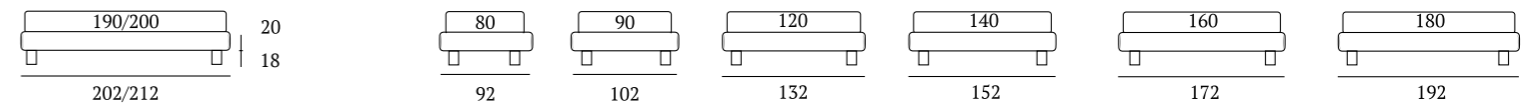

Sommier Lift

DI SERIE:
Piede in legno **Cubic** h cm 18, colore wengè

OPTIONAL:
Piede in legno **Cubic** h cm 18, colori bianco, naturale, grigio
Piedi in legno **Conic, Classic, Log** h cm 18, colori bianco, naturale, wengè
Piedi in metallo **Fine, Glam, Lux, Peak, Max** h cm 18, finiture cromo, bianco, manganese
Piede in metallo **Up** h cm 18, finitura cromo
Piede in metallo **Top** h cm 18, finitura satinato

AS STANDARD:
Cubic wooden foot H 18 cm, colour: wenge

OPTIONALS:
Cubic wooden foot H 18 cm, colours: white, natural, grey
Conic, Classic, Log wooden feet H 18 cm, colours: white, natural, wenge
Fine, Glam, Lux, Peak, Max metal feet H 18 cm, finishes: chrome, white, manganese
Up metal feet foot H 18 cm, finish: chrome
Top metal feet foot H 18 cm, finish: satin