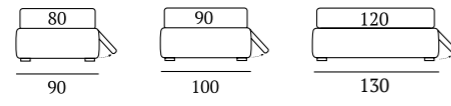

Sommier Sottosopra

DI SERIE:
Piede strutturale in metallo

AS STANDARD:
Structural metal feet