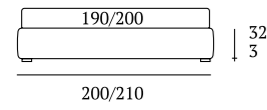

Sommier Sottosopra

DI SERIE:
Piede strutturale in metallo

AS STANDARD:
Structural metal feet