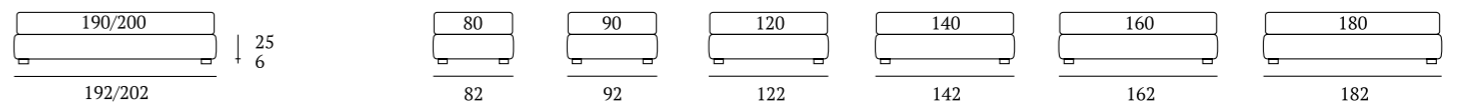

Sommier Filo

DI SERIE:
Piede in legno **Cubic** h cm 6, colore wengè

OPTIONAL:
Piede in legno **Cubic** h cm 6-10, colori bianco, naturale, grigio, wengè
Piede in legno **Circle** h cm 6-10, colori bianco, naturale, wengè
Piede in legno **Classic** h cm 10, colori bianco, naturale, wengè
Piede in metallo **Steel** h cm 5, finitura cromo
Ruote **Carry**

AS STANDARD:
Cubic wooden foot H 6 cm, colour: wenge

OPTIONALS:
Cubic wooden foot H 6-10 cm, colours: white, natural, grey, wenge
Circle wooden foot H 6-10 cm, colours: white, natural, wenge
Classic wooden foot H 10 cm, colours: white, natural, wenge
Steel metal foot H 5 cm, finish: chrome
Carry wheels