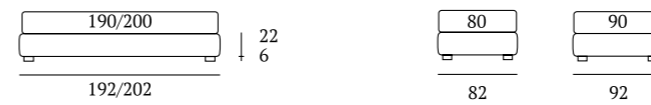

Sommier Struttura Filo con rete

DI SERIE:
Piede in legno **Cubic** h cm 6, colore wengè

OPTIONAL:
Piede in legno **Cubic** h cm 6-10, colori bianco, naturale, grigio, wengè
Piede in legno **Circle** h cm 6-10, colori bianco, naturale, wengè
Piede in legno **Classic** h cm 10, colori bianco, naturale, wengè
Piede in metallo **Steel** h cm 5, finitura cromo
Ruote **Carry e Cover**

AS STANDARD:
Cubic wooden foot H 6 cm, colour: wenge

OPTIONALS:
Cubic wooden foot H 6-10 cm, colours: white, natural, grey, wenge
Circle wooden foot H 6-10 cm, colours: white, natural, wenge
Classic wooden foot H 10 cm, colours: white, natural, wenge
Steel metal foot H 5 cm, finish: chrome
Carry and Cover wheels