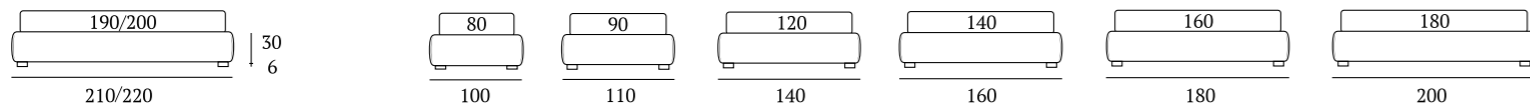

Sommier Large

DI SERIE:
Piede in legno **Cubic** h cm 6, colore wengè

OPTIONAL:
Piede in legno **Cubic** h cm 6-10, colori bianco, naturale, grigio, wengè
Piede in legno **Circle** h cm 6-10, colori bianco, naturale, wengè
Piede in legno **Classic** h cm 10, colori bianco, naturale, wengè

AS STANDARD:
Cubic wooden foot H 6 cm, colour: wenge

OPTIONALS:
Cubic wooden foot H 6-10 cm, colours: white, natural, grey, wenge
Circle wooden foot H 6-10 cm, colours: white, natural, wenge
Classic wooden foot H 10 cm, colours: white, natural, wenge