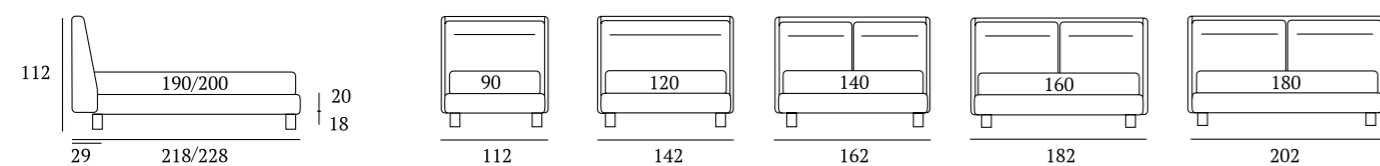

Join Lift

DI SERIE:
Piede in legno **Cubic** h cm 18, colore wengè

OPTIONAL:
Piede in legno **Cubic** h cm 18, colori bianco, naturale, grigio
Piedi in metallo **Fine, Glam, Peak, Lux, Max** h cm 18, finiture cromo, bianco, manganese
Piede in metallo **Up** h cm 18, finitura cromo

AS STANDARD:
Cubic wooden foot H 18 cm, colour: wenge

OPTIONALS:
Cubic wooden foot H 18 cm, colours: white, natural, grey
Fine, Glam, Peak, Lux, Max metal feet H 18 cm, finishes: chrome, white, manganese
Up metal foot H 18 cm, finish: chrome

PIEDI IN LEGNO

Piede Cubic
H cm 6 -10-14-18,
colori wengè, naturale,
bianco, grigio

*Cubic foot
H 6-10-14-18 cm,
colours: wenge, natural,
white, grey*

PIEDI IN METALLO

Piede Steel H cm 5,
finitura cromo

*Steel foot H 5 cm,
finish: chrome*

Piede Fine H cm 14-18,
finiture cromo, bianco,
manganese

*Fine foot H 14-18 cm,
finishes: chrome, white,
manganese*

Piede Glam H cm 14-18-24,
finiture cromo, bianco,
manganese

*Glam foot H 14-18-24 cm,
finishes: chrome, white,
manganese*

Piede Peak H cm 14-18,
finiture cromo, bianco,
manganese

*Peak foot H 14-18 cm,
finishes: chrome, white,
manganese*

Piede Max H cm 14-18,
finiture cromo, bianco,
manganese

*Max foot H 14-18 cm,
finishes: chrome, white,
manganese*

Piede Up H cm 18,
finitura cromo

*Up foot, H 18 cm
finish: chrome*

Piede Lux H cm 18,
finiture cromo, bianco,
manganese

*Lux foot H 18 cm,
finishes: chrome, white,
manganese*

RUOTE

Ruota Carry H cm 8

Carry wheel, H 8 cm