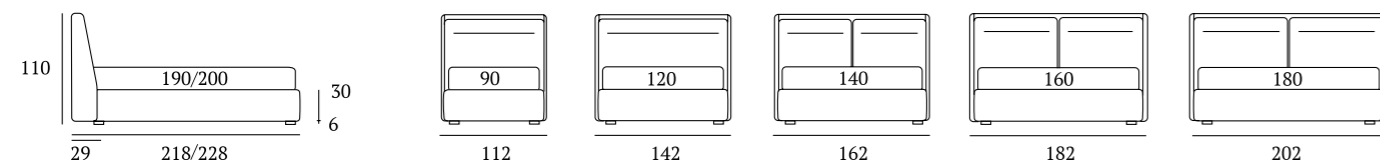

Join

DI SERIE:
Piede in legno **Cubic** h cm 6, colore wengè

OPTIONAL:
Piede in legno **Cubic** h cm 6-10, colori bianco, naturale, grigio, wengè
Piede in metallo **Steel** h cm 5, finitura cromo
Ruote **Carry**

AS STANDARD:
Cubic wooden foot H 6 cm, colour: wenge

OPTIONALS:
Cubic wooden foot H 6-10 cm, colours: white, natural, grey, wenge
Steel metal foot H 5 cm, finish: chrome
Carry wheels

Join Compatto

DI SERIE:
Piede in legno **Cubic** h cm 14, colore wengè