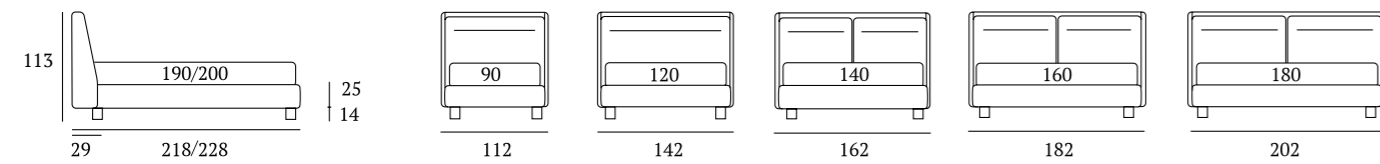

Join

DI SERIE:
Piede in legno **Cubic** h cm 6, colore wengè

OPTIONAL:
Piede in legno **Cubic** h cm 6-10, colori bianco, naturale, grigio, wengè
Piede in metallo **Steel** h cm 5, finitura cromo
Ruote **Carry**

AS STANDARD:
Cubic wooden foot H 6 cm, colour: wenge

OPTIONALS:
Cubic wooden foot H 6-10 cm, colours: white, natural, grey, wenge
Steel metal foot H 5 cm, finish: chrome
Carry wheels

Join Compatto

DI SERIE:
Piede in legno **Cubic** h cm 14, colore wengè