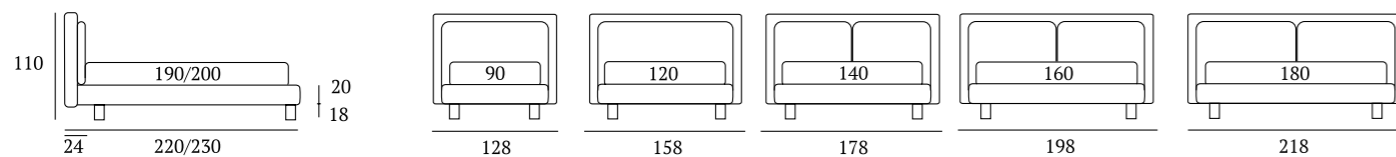

Flux

DI SERIE:

Piede in legno **Cubic** h cm 6, colore wengè

OPTIONAL:

Piede in legno **Cubic** h cm 6-10, colori bianco, naturale, grigio, wengè

Piede in metallo **Steel** h cm 5, finitura cromo

Ruote **Carry**

AS STANDARD:

Cubic wooden foot H 6 cm, colour: wenge

OPTIONALS:

Cubic wooden foot H 6-10 cm, colours: white, natural, grey, wenge

Steel metal foot H 5 cm, finish: chrome

Carry wheels

Flux Lift

DI SERIE:

Piede in legno **Cubic** h cm 18, colore wengè

OPTIONAL:

Piede in legno **Cubic** h cm 18, colori bianco, naturale, grigio

Piede in legno **Log** h cm 18, colori bianco, naturale, wengè

Piedi in metallo **Fine, Glam, Peak, Lux** h cm 18, finiture cromo, bianco, manganese