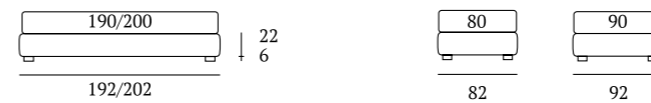

Sommier Struttura Filo con rete

DI SERIE:
Piede in legno **Cubic** h cm 6, colore wengè

OPTIONAL:
Piede in legno **Cubic** h cm 6-10, colori bianco, naturale, grigio, wengè
Piede in legno **Circle** h cm 6-10, colori bianco, naturale, wengè
Piede in legno **Classic** h cm 10, colori bianco, naturale, wengè
Piede in metallo **Steel** h cm 5, finitura cromo
Ruote **Carry e Cover**

AS STANDARD:
Cubic wooden foot H 6 cm, colour: wenge

OPTIONALS:
Cubic wooden foot H 6-10 cm, colours: white, natural, grey, wenge
Circle wooden foot H 6-10 cm, colours: white, natural, wenge
Classic wooden foot H 10 cm, colours: white, natural, wenge
Steel metal foot H 5 cm, finish: chrome
Carry and Cover wheels