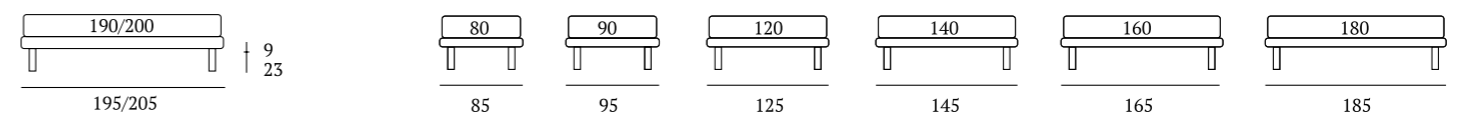

Sommier Autoportante

DI SERIE:
Piede in metallo **Top** h cm 23, finitura satinato

OPTIONAL:
Piede in legno **Conic, Log** h cm 18, colori bianco, naturale, wengè
Piede in legno **Cubic** h cm 18, colori bianco, naturale, grigio, wengè
Piede in metallo **Up** h cm 18, finitura cromo
Ruote **Disk**

AS STANDARD:
Top metal foot, H 23 cm finish: satin

OPTIONALS:
Conic, Log wooden feet H 18 cm, colours: white, natural, wenge
Cubic wooden foot H 18 cm, colours: white, natural, grey, wenge
Up metal feet foot H 18 cm, finish: chrome
Disk wheels