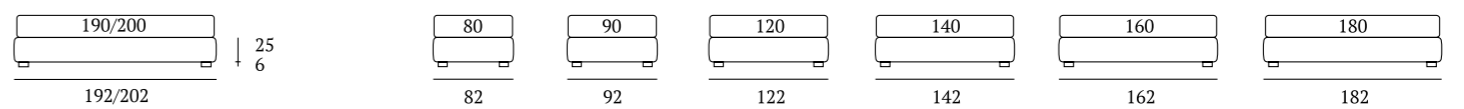

Sommier Filo

DI SERIE:
Piede in legno **Cubic** h cm 6, colore wengè

OPTIONAL:
Piede in legno **Cubic** h cm 6-10, colori bianco, naturale, grigio, wengè
Piede in legno **Circle** h cm 6-10, colori bianco, naturale, wengè
Piede in legno **Classic** h cm 10, colori bianco, naturale, wengè
Piede in metallo **Steel** h cm 5, finitura cromo
Ruote **Carry**

AS STANDARD:
Cubic wooden foot H 6 cm, colour: wenge

OPTIONALS:
Cubic wooden foot H 6-10 cm, colours: white, natural, grey, wenge
Circle wooden foot H 6-10 cm, colours: white, natural, wenge
Classic wooden foot H 10 cm, colours: white, natural, wenge
Steel metal foot H 5 cm, finish: chrome
Carry wheels