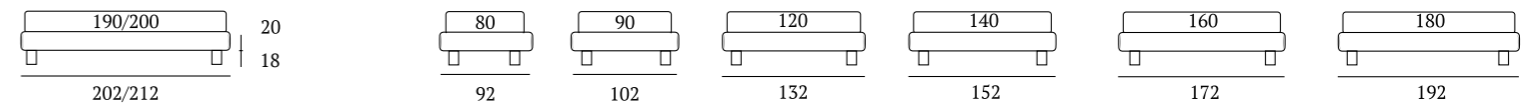

Sommier Lift

DI SERIE:
Piede in legno **Cubic** h cm 18, colore wengè

OPTIONAL:
Piede in legno **Cubic** h cm 18, colori bianco, naturale, grigio
Piedi in legno **Conic, Classic, Log** h cm 18, colori bianco, naturale, wengè
Piedi in metallo **Fine, Glam, Lux, Peak, Max** h cm 18, finiture cromo, bianco, manganese
Piede in metallo **Up** h cm 18, finitura cromo
Piede in metallo **Top** h cm 18, finitura satinato

AS STANDARD:
Cubic wooden foot H 18 cm, colour: wenge

OPTIONALS:
Cubic wooden foot H 18 cm, colours: white, natural, grey
Conic, Classic, Log wooden feet H 18 cm, colours: white, natural, wenge
Fine, Glam, Lux, Peak, Max metal feet H 18 cm, finishes: chrome, white, manganese
Up metal feet foot H 18 cm, finish: chrome
Top metal feet foot H 18 cm, finish: satin