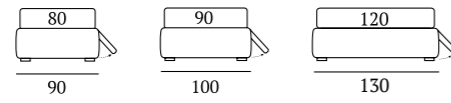

Sommier Sottosopra

DI SERIE:
Piede strutturale in metallo

AS STANDARD:
Structural metal feet