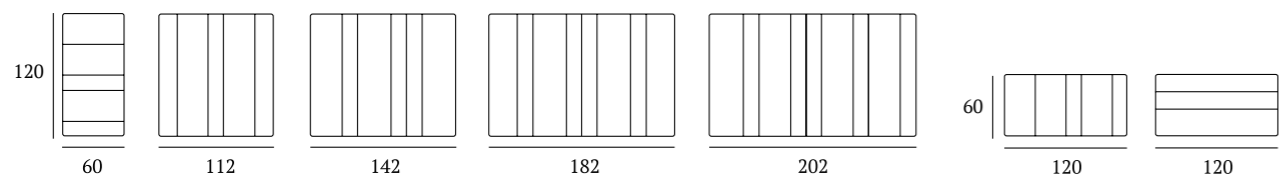

Pannello Different sp. 5 cm

Sommier

DI SERIE:
Piede in legno **Cubic** h cm 6, colore wengè

OPTIONAL:
Piede in legno **Cubic** h cm 6-10, colori bianco, naturale, grigio, wengè
Piede in legno **Circle**, h cm 6-10, colori bianco, naturale, wengè
Piede in legno **Classic** h cm 10, colori bianco, naturale, wengè
Piede in metallo **Steel** h cm 5, finitura cromo
Ruote **Carry**

AS STANDARD:
Cubic wooden foot H 6 cm, colour: wenge

OPTIONALS:
Cubic wooden foot H 6-10 cm, colours: white, natural, grey, wenge
Circle wooden foot H 6-10 cm, colours: white, natural, wenge
Classic wooden foot H 10 cm, colours: white, natural, wenge
Steel metal foot H 5 cm, finish: chrome
Carry wheels

Sommier Large

DI SERIE:
Piede in legno **Cubic** h cm 6, colore wengè

OPTIONAL:
Piede in legno **Cubic** h cm 6-10, colori bianco, naturale, grigio, wengè
Piede in legno **Circle** h cm 6-10, colori bianco, naturale, wengè
Piede in legno **Classic** h cm 10, colori bianco, naturale, wengè