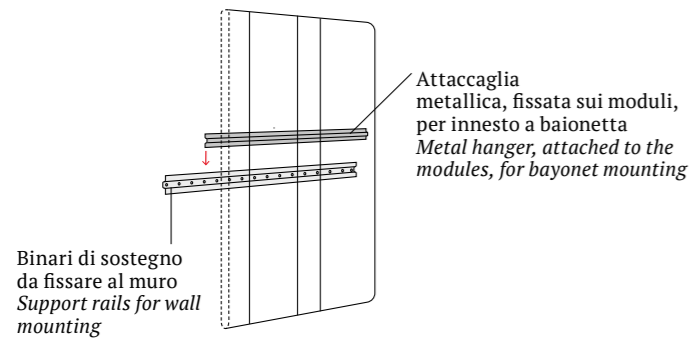

Pannello Different sp. 5 cm

Sommier

DI SERIE:
Piede in legno **Cubic** h cm 6, colore wengè

OPTIONAL:
Piede in legno **Cubic** h cm 6-10, colori bianco, naturale, grigio, wengè
Piede in legno **Circle**, h cm 6-10, colori bianco, naturale, wengè
Piede in legno **Classic** h cm 10, colori bianco, naturale, wengè
Piede in metallo **Steel** h cm 5, finitura cromo
Ruote **Carry**