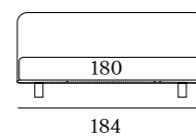

### DI SERIE:

Piede in ABS **Bolt** h cm 19