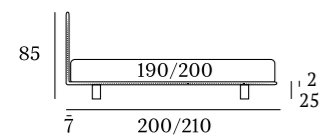

### DI SERIE:

Piede in ABS **Bolt** h cm 19