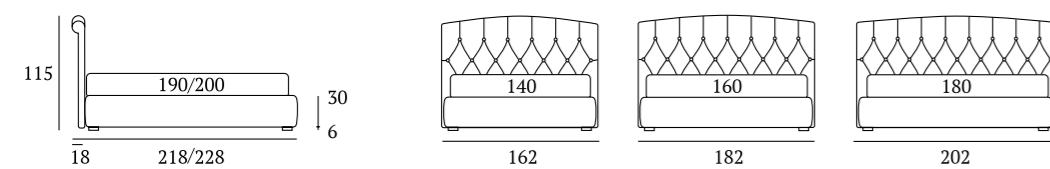

Dream

DISERIE:
Piede in legno **Circle** h cm 6, colore wengè

OPTIONAL:
Piede in legno **Circle** h cm 6-10, colori bianco, wengè, naturale
Piede in legno **Classic** h cm 10, colori bianco, wengè, naturale

AS STANDARD:
Circle wooden foot H 6 cm, colour: wenge

OPTIONALS:
Circle wooden foot H 6-10 cm, colours: white, wenge, natural
Classic wooden foot H 10 cm, colours: white, wenge, natural

Tipologie piedi e ruote / Feet and Wheels

PIEDI IN LEGNO

Piede Circle H cm 6-10,
colori wengè, naturale,
bianco

*Circle foot H 6-10 cm,
colours: wenge, natural,
white*

Piede Classic H cm 10,
colori wengè, naturale,
bianco

*Classic foot H 10 cm,
colours: wenge, natural,
white*