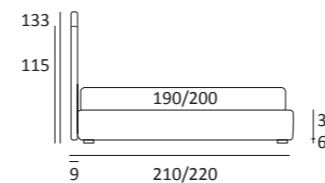

INFINITY

DI SERIE:
Piede in legno **Cubic** h cm 6, colore wengè

OPTIONAL:
Piede in legno **Cubic** h cm 6-10, colori grigio, wengè
Piede in legno **Classic** h cm 10, colori bianco, naturale, wengè

AS STANDARD:
Cubic wooden foot H 6 cm, colour: wenge

OPTIONALS:
Cubic wooden foot H 6-10 cm, colours: grey, wenge
Classic wooden foot H 10 cm, colours: white, natural, wenge