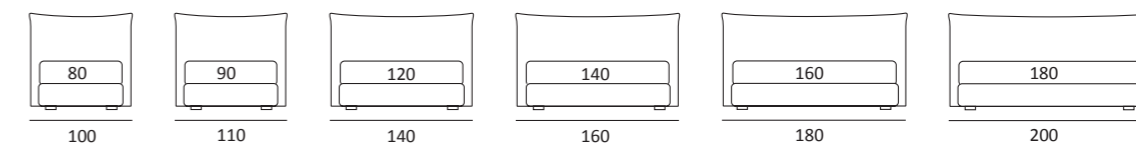

GOOD FILO

DI SERIE:
Piede in legno **Cubic** h cm 6, colore wengè

OPTIONAL:
Piede in legno **Cubic** h cm 6-10, colori grigio, wengè
Ruote **Carry**

AS STANDARD:
Cubic wooden foot H 6 cm, colour: wenge

OPTIONALS:
Cubic wooden foot H 6-10 cm, colours: grey, wenge
Carry wheels