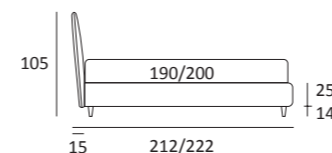

SET COMPATTO

DI SERIE:
Piede in legno **Log** h cm 14, colore wengè

OPTIONAL:
Piede in legno **Log** h cm 14, colori bianco, naturale
Piede in metallo **Bill e Tube** h cm 14, finitura marrone moka
Piede in metallo **Glam e Wily** h cm 14, finitura cromo, colori polvere, seta
Piede in metallo **Hop** h cm 14, finitura manganese

AS STANDARD:
Log wooden foot H 14 cm, colour: wenge

OPTIONALS:
Log wooden foot H 14 cm, colours: white, natural
Bill and Tube metal foot H 14 cm, brown mocha finish
Glam and Wily metal foot H 14 cm, chrome finish, colours: powder, silk
Hop metal foot H 14 cm, manganese finish