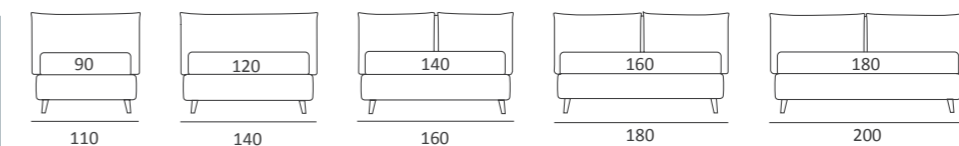

ARTY COMPATTO

DI SERIE:
Piede in legno **Log** h cm 14, colore wengè

OPTIONAL:
Piede in legno **Log** h cm 14, colori bianco, naturale
Piede in metallo **Bill** e **Tube** h cm 14, finitura marrone moka
Piede in metallo **Glam**, **Peak** e **Wily** h cm 14, finitura cromo, colori polvere, seta
Piede in metallo **Hop** h cm 14, finitura manganese

AS STANDARD:
Log wooden foot H 14 cm, colour: wenge

OPTIONALS:
Log wooden foot H 14 cm, colours: white, natural
Bill and **Tube** metal foot H 14 cm, brown mocha finish
Glam, **Peak** and **Wily** metal foot H 14 cm, chrome finish, colours: powder, silk
Hop metal foot H 14 cm, manganese finish