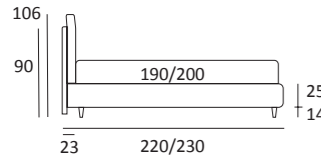

SMASH LATERALE COMPATTO DX/SX

DI SERIE:
Piede in legno **Log** h cm 14, colore wengè

OPTIONAL:
Piede in legno **Log** h cm 14, colori bianco, naturale
Piede in metallo **Bill** h cm 14, finitura marrone moka
Piede in metallo **Glam e Peak** h cm 14, finitura cromo, colori polvere, seta
Piede in metallo **Hop e Max** h cm 14, finitura manganese

AS STANDARD:
Log wooden foot H 14 cm, colour: wenge

OPTIONALS:
Log wooden foot H 14 cm, colours: white, natural
Bill metal foot H 14 cm, brown mocha finish
Glam and Peak metal foot H 14 cm, chrome finish, colours: powder, silk
Hop and Max metal foot H 14 cm, manganese finish