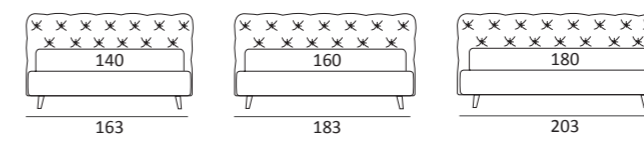

KING COMPATTO

DI SERIE:
Piede in legno **Log** h cm 14, colore wengè

OPTIONAL:
Piede in legno **Log** e **Classic** h cm 14, colori bianco, naturale, wengè
Piede in metallo **Bill** h cm 14, finitura marrone moka

AS STANDARD:
Log wooden foot H 14 cm, colour: wenge

OPTIONALS:
Log and **Classic** wooden foot H 14 cm, colours: white, natural, wenge
Bill metal foot H 14 cm, brown mocha finish