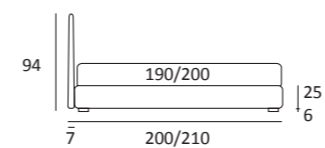

GOOD FILO

DI SERIE:
Piede in legno **Cubic** h cm 6, colore wengè

OPTIONAL:
Piede in legno **Cubic** h cm 6-10, colori grigio, wengè
Ruote **Carry**

AS STANDARD:
Cubic wooden foot H 6 cm, colour: wenge

OPTIONALS:
Cubic wooden foot H 6-10 cm, colours: grey, wenge
Carry wheels