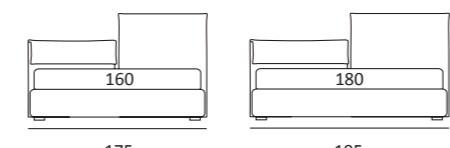

SHARP

DI SERIE:
Piede in legno **Cubic** h cm 6, colore wengè

OPTIONAL:
Piede in legno **Cubic** h cm 6-10, colori grigio, wengè
Ruote **Carry**

AS STANDARD:
Cubic wooden foot H 6 cm, colour: wenge

OPTIONALS:
Cubic wooden foot H 6-10 cm, colours: grey, wenge
Carry wheels