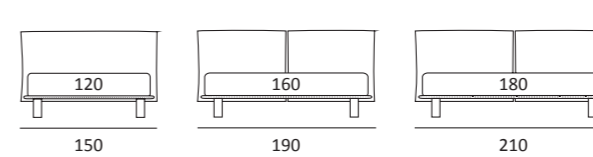

CURIOUS AUTOPORTANTE

DI SERIE:
Piede in ABS **Bolt** h cm 19

OPTIONAL:
Piede in plexiglass **Jiff** h cm 19
Piede in metallo **Glam** h cm 24, finitura cromo, colori polvere, seta
Piede in metallo **Hang** e **Hop** h cm 24, finitura manganese
Piede in metallo **Top** h cm 23, finitura satinato, colori polvere, seta

AS STANDARD:
Bolt ABS foot H 19 cm

OPTIONALS:
Jiff plexiglass foot H 19 cm
Glam metal foot, H 24 cm, finish: chrome, colours: powder, silk
Hang and Hop metal feet H 24 cm, manganese finish
Top metal feet H 23 cm, finish: satin, colours: powder, silk