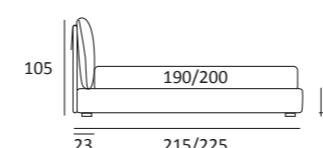

ARTY FILO

DI SERIE:
Piede in legno **Cubic** h cm 6, colore wengè

OPTIONAL:
Piede in legno **Cubic** h cm 6-10, colori grigio, wengè
Ruote **Carry**

AS STANDARD:
Cubic wooden foot H 6 cm, colour: wenge

OPTIONALS:
Cubic wooden foot H 6-10 cm, colours: grey, wenge
Carry wheels