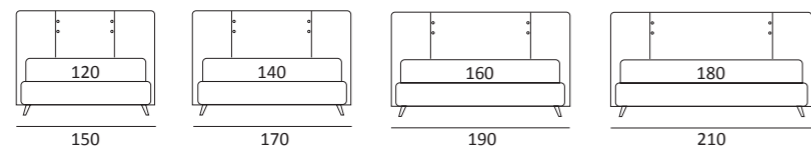

BUTTON COMPATTO

DI SERIE:
Piede in legno **Log** h cm 14, colore wengè

OPTIONAL:
Piede in legno **Log** h cm 14, colori bianco, naturale
Piede in metallo **Bill e Tube** h cm 14, finitura marrone moka
Piede in metallo **Glam e Wily** h cm 14, finitura cromo, colori polvere, seta
Piede in metallo **Hop** h cm 14, finitura manganese

AS STANDARD:
Log wooden foot H 14 cm, colour: wenge

OPTIONALS:
Log wooden foot H 14 cm, colours: white, natural
Bill and Tube metal foot H 14 cm, brown mocha finish
Glam, Peak and Wily metal foot H 14 cm, chrome finish, colours: powder, silk
Hop metal foot H 14 cm, manganese finish