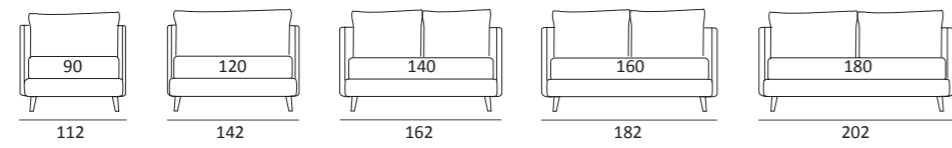

FUN DOUBLE LIFT

DI SERIE:
Piede in legno **Log** h cm 18, colore wengè

OPTIONAL:
Piede in legno **Log** h cm 18, colori bianco, naturale
Piede in metallo **Bill** h cm 18, finitura marrone moka
Piede in metallo **Glam, Peak e Wily** h cm 18, finitura cromo, colori polvere, seta
Piede in metallo **Hop e Max** h cm 18, finitura manganese

AS STANDARD:
Log wooden foot H 18 cm, colour: wenge

OPTIONALS:
Log wooden foot H 18 cm, colours: white, natural
Bill metal foot H 18 cm, brown mocha finish
Glam, Peak and Wily metal foot H 18 cm, chrome finish, colours: powder, silk
Hop and Max metal foot H 18 cm, manganese finish