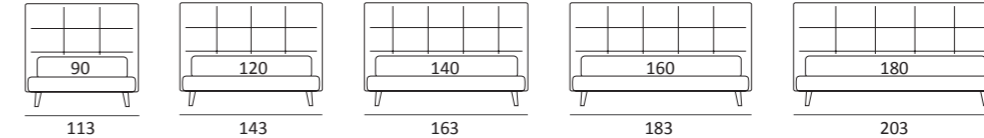

ESSENTIAL LIFT

DI SERIE:
Piede in legno **Log** h cm 18, colore wengè

OPTIONAL:
Piede in legno **Log** e **Classic** h cm 18, colori bianco, naturale, wengè
Piede in metallo **Bill** h cm 18, finitura marrone moka
Piede in metallo **Glam** h cm 18, finitura cromo, colori polvere, seta
Piede in metallo **Hop** h cm 18, finitura manganese

AS STANDARD:
Log wooden foot H 18 cm, colour: wenge

OPTIONALS:
Log and Classic wooden foot H 18 cm, colours: white, natural, wenge
Bill metal foot H 18 cm, brown mocha finish
Glam metal foot H 18 cm, chrome finish, colours: powder, silk
Hop metal foot H 18 cm, manganese finish