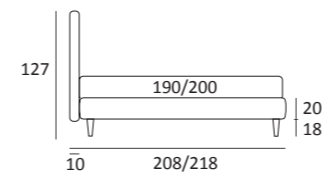

TENDER LIFT

DI SERIE:
Piede in legno **Log** h cm 18, colore wengè
OPTIONAL:
Piede in legno **Log** e **Classic** h cm 18, colori bianco, naturale, wengè
Piede in metallo **Bill** e **Tube** h cm 18, finitura marrone moka
Piede in metallo **Hop** h cm 18, finitura manganese
Piede in metallo **Peak** e **Wily** h cm 18, finitura cromo, colori polvere, seta

AS STANDARD:
Log wooden foot H 18 cm, colour: wenge
OPTIONALS:
Log and **Classic** wooden foot H 18 cm, colours: white, natural, wenge
Bill and **Tube** metal foot H 18 cm, brown mocha finish
Hop metal foot H 18 cm, manganese finish
Peak and **Wily** metal foot H 18 cm, chrome finish, colours: powder, silk