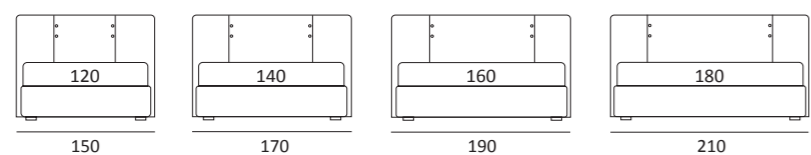

BUTTON FILO

DI SERIE:
Piede in legno **Cubic** h cm 6, colore wengè

OPTIONAL:
Piede in legno **Cubic** h cm 6-10, colori grigio, wengè
Ruote **Carry**

AS STANDARD:
Cubic wooden foot H 6 cm, colour: wenge

OPTIONALS:
Cubic wooden foot H 6-10 cm, colours: grey, wenge
Carry wheels