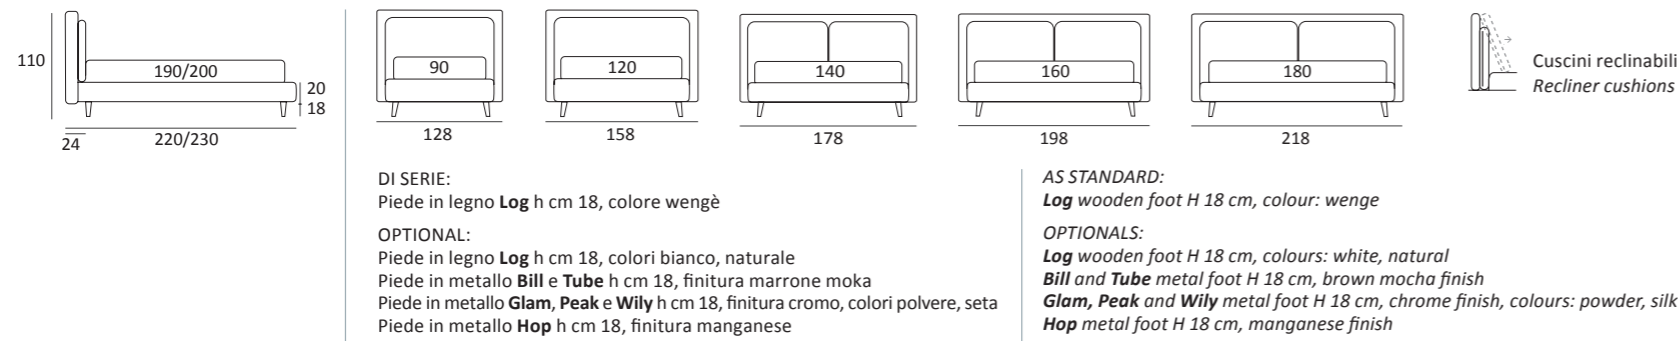

FLUX

FLUX LIFT

FORM

FORM COMPATTO

FORM LIFT

FORM FILO

FUN

FUN COMPATTO

FUN LIFT

FUN DOUBLE