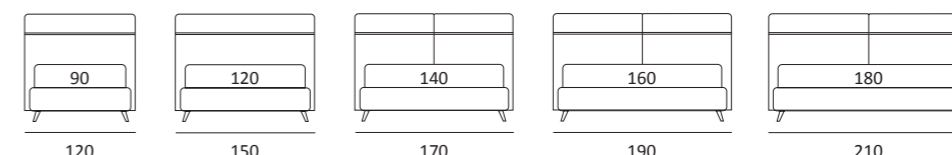

CHOP COMPATTO

DI SERIE:
Piede in legno **Log** h cm 14, colore wengè

OPTIONAL:
Piede in legno **Log** h cm 14, colori bianco, naturale
Piede in metallo **Bill e Tube** h cm 14, finitura marrone moka
Piede in metallo **Glam, Peak e Wily** h cm 14, finitura cromo, colori polvere, seta
Piede in metallo **Hop** h cm 14, finitura manganese

AS STANDARD:
Log wooden foot H 14 cm, colour: wenge

OPTIONALS:
Log wooden foot H 14 cm, colours: white, natural
Bill and Tube metal foot H 14 cm, brown mocha finish
Glam, Peak and Wily metal foot H 14 cm, chrome finish, colours: powder, silk
Hop metal foot H 14 cm, manganese finish