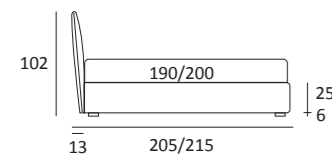

CUT FILO

DI SERIE:
Piede in legno **Cubic** h cm 6, colore wengè

OPTIONAL:
Piede in legno **Cubic** h cm 6-10, colori grigio, wengè
Ruote **Carry**

AS STANDARD:
Cubic wooden foot H 6 cm, colour: wenge

OPTIONALS:
Cubic wooden foot H 6-10 cm, colours: grey, wenge
Carry wheels