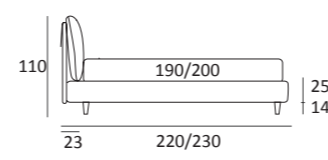

WISP COMPATTO

DI SERIE:
Piede in legno **Log** h cm 14, colore wengè

OPTIONAL:
Piede in legno **Log** h cm 14, colori bianco, naturale
Piede in metallo **Bill** h cm 14, finitura marrone moka
Piede in metallo **Glam, Peak e Wily** h cm 14, finitura cromo, colori polvere, seta
Piede in metallo **Hop** h cm 14, finitura manganese

AS STANDARD:
Log wooden foot H 14 cm, colour: wenge

OPTIONALS:
Log wooden foot H 14 cm, colours: white, natural
Bill metal foot H 14 cm, brown mocha finish
Glam, Peak and Wily metal foot H 14 cm, chrome finish, colours: powder, silk
Hop metal foot H 14 cm, manganese finish