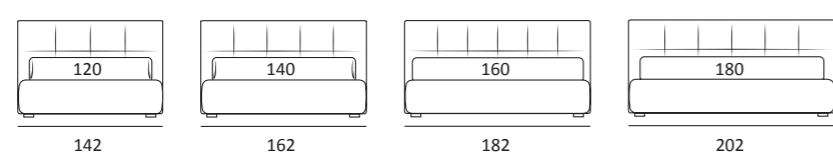

CONTEMPORARY

DI SERIE:
Piede in legno **Cubic** h cm 6, colore wengè

OPTIONAL:
Piede in legno **Cubic** h cm 6-10, colori grigio, wengè

AS STANDARD:
Cubic wooden foot H 6 cm, colour: wenge

OPTIONALS:
Cubic wooden foot H 6-10 cm, colours: grey, wenge