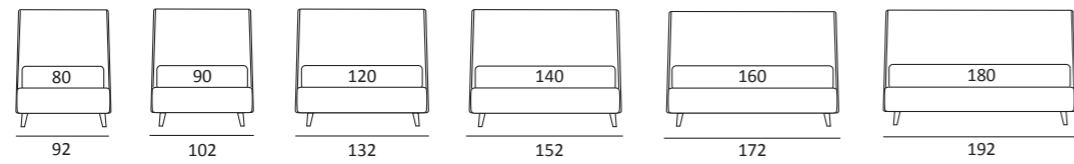

TIME COMPATTO

DI SERIE:
Piede in legno **Log** h cm 14, colore wengè

OPTIONAL:
Piede in legno **Log** h cm 14, colori bianco, naturale
Piede in metallo **Bill** e **Tube** h cm 14, finitura marrone moka
Piede in metallo **Glam, Peak e Wily** h cm 14, finitura cromo, colori polvere, seta
Piede in metallo **Hop** h cm 14, finitura manganese

AS STANDARD:
Log wooden foot H 14 cm, colour: wenge

OPTIONALS:
Log wooden foot H 14 cm, colours: white, natural
Bill and Tube metal foot H 14 cm, brown mocha finish
Glam, Peak and Wily metal foot H 14 cm, chrome finish, colours: powder, silk
Hop metal foot H 14 cm, manganese finish