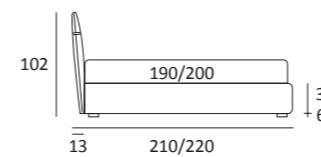

CHOP

DI SERIE:
Piede in legno **Cubic** h cm 6, colore wengè

OPTIONAL:
Piede in legno **Cubic** h cm 6-10, colori grigio, wengè
Ruote **Carry**

AS STANDARD:
Cubic wooden foot H 6 cm, colour: wenge

OPTIONALS:
Cubic wooden foot H 6-10 cm, colours: grey, wenge
Carry wheels