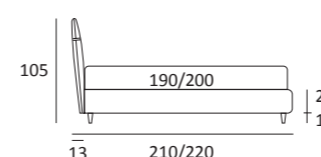

CHOP COMPATTO

DI SERIE:
Piede in legno **Log** h cm 14, colore wengè

OPTIONAL:
Piede in legno **Log** h cm 14, colori bianco, naturale
Piede in metallo **Bill e Tube** h cm 14, finitura marrone moka
Piede in metallo **Glam, Peak e Wily** h cm 14, finitura cromo, colori polvere, seta
Piede in metallo **Hop** h cm 14, finitura manganese

AS STANDARD:
Log wooden foot H 14 cm, colour: wenge

OPTIONALS:
Log wooden foot H 14 cm, colours: white, natural
Bill and Tube metal foot H 14 cm, brown mocha finish
Glam, Peak and Wily metal foot H 14 cm, chrome finish, colours: powder, silk
Hop metal foot H 14 cm, manganese finish