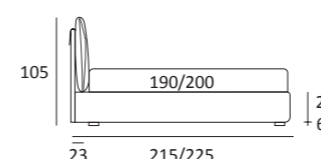

CASE FILO

DI SERIE:
Piede in legno **Cubic** h cm 6, colore wengè

OPTIONAL:
Piede in legno **Cubic** h cm 6-10, colori grigio, wengè
Ruote **Carry**

AS STANDARD:
Cubic wooden foot H 6 cm, colour: wenge

OPTIONALS:
Cubic wooden foot H 6-10 cm, colours: grey, wenge
Carry wheels