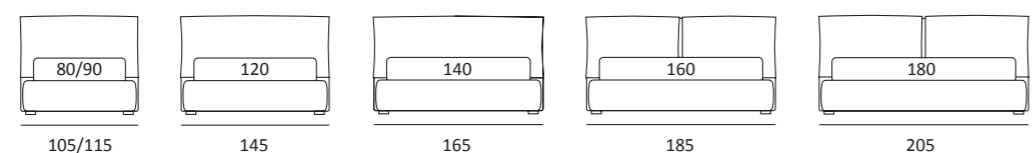

QUIET

DI SERIE:
Piede in legno **Cubic** h cm 6, colore wengè

OPTIONAL:
Piede in legno **Cubic** h cm 6-10, colori grigio, wengè

AS STANDARD:
Cubic wooden foot H 6 cm, colour: wenge

OPTIONALS:
Cubic wooden foot H 6-10 cm, colours: grey, wenge