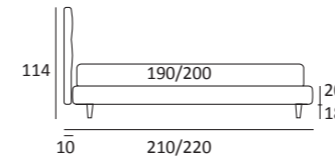

POSITIVE LIFT

DI SERIE:
Piede in legno **Log** h cm 18, colore wengè

OPTIONAL:
Piede in legno **Log e Classic** h cm 18, colori bianco, naturale, wengè
Piede in metallo **Bill** h cm 18, finitura marrone moka
Piede in metallo **Glam, Peak e Wily** h cm 18, finitura cromo, colori polvere, seta
Piede in metallo **Hop** h cm 18, finitura manganese

AS STANDARD:
Log wooden foot H 18 cm, colour: wenge

OPTIONALS:
Log and Classic wooden foot H 18 cm, colours: white, natural, wenge
Bill metal foot H 18 cm, brown mocha finish
Glam, Peak and Wily metal foot H 18 cm, chrome finish, colours: powder, silk
Hop metal foot H 18 cm, manganese finish