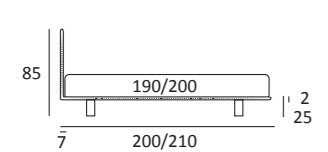

CLEVER AUTOPORTANTE

DI SERIE:
Piede in ABS **Bolt** h cm 19

OPTIONAL:
Piede in plexiglass **Jiff** h cm 19
Piede in metallo **Glam** h cm 24, finitura cromo, colori polvere, seta
Piede in metallo **Hang** e **Hop** h cm 24, finitura manganese
Piede in metallo **Top** h cm 23, finitura satinato, colori polvere, seta

AS STANDARD:
Bolt ABS foot H 19 cm

OPTIONALS:
Jiff plexiglass foot H 19 cm
Glam metal foot, H 24 cm, finish: chrome, colours: powder, silk
Hang and Hop metal feet H 24 cm, manganese finish
Top metal feet H 23 cm, finish: satin, colours: powder, silk