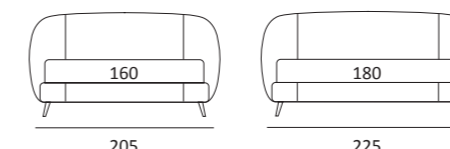

SET LIFT

DI SERIE:
Piede in legno **Log** h cm 18, colore wengè

OPTIONAL:
Piede in legno **Log** h cm 18, colori bianco, naturale
Piede in metallo **Bill e Tube** h cm 18, finitura marrone moka
Piede in metallo **Glam e Wily** h cm 18, finitura cromo, colori polvere, seta
Piede in metallo **Hop** h cm 18, finitura manganese

AS STANDARD:
Log wooden foot H 18 cm, colour: wenge

OPTIONALS:
Log wooden foot H 18 cm, colours: white, natural
Bill and Tube metal foot H 18 cm, brown mocha finish
Glam and Wily metal foot H 18 cm, chrome finish, colours: powder, silk
Hop metal foot H 18 cm, manganese finish