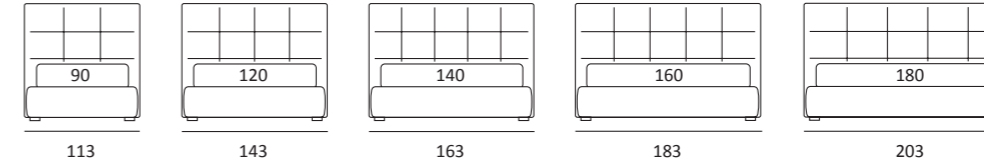

ESSENTIAL

DI SERIE:
Piede in legno **Cubic** h cm 6, colore wengè

OPTIONAL:
Piede in legno **Cubic** h cm 6-10, colori grigio, wengè
Piede in legno **Classic** h cm 10, colori bianco, naturale, wengè

AS STANDARD:
Cubic wooden foot H 6 cm, colour: wenge

OPTIONALS:
Cubic wooden foot H 6-10 cm, colours: grey, wenge
Classic wooden foot H 10 cm, colours: white, natural, wenge