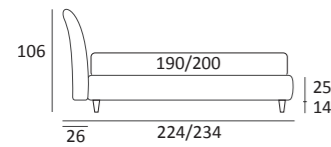

KILT COMPATTO

DI SERIE:
Piede in legno **Log** h cm 14, colore wengè

OPTIONAL:
Piede in legno **Log** e **Classic** h cm 14, colori bianco, naturale, wengè
Piede in metallo **Bill** h cm 14, finitura marrone moka
Piede in metallo **Glam, Peak** e **Wily** h cm 14, finitura cromo, colori polvere, seta
Piede in metallo **Hop** h cm 14, finitura manganese

AS STANDARD:
Log wooden foot H 14 cm, colour: wenge

OPTIONALS:
Log and **Classic** wooden foot H 14 cm, colours: white, natural, wenge
Bill metal foot H 14 cm, brown mocha finish
Glam, Peak and **Wily** metal foot H 14 cm, chrome finish, colours: powder, silk
Hop metal foot H 14 cm, manganese finish