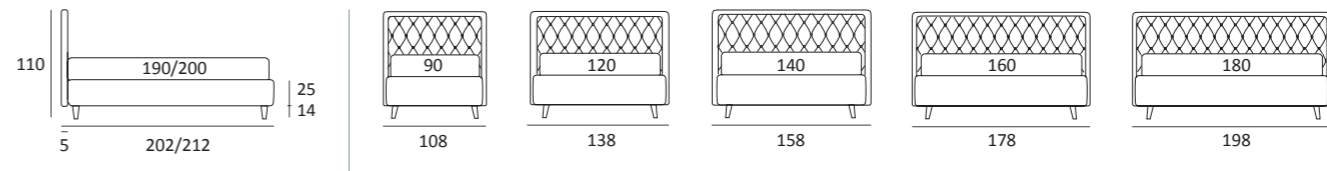

NEST COMPATTO

DI SERIE:
Piede in legno **Log** h cm 14, colore wengè

OPTIONAL:
Piede in legno **Log** e **Classic** h cm 14, colori bianco, naturale, wengè
Piede in metallo **Bill** h cm 14, finitura marrone moka
Piede in metallo **Hop** h cm 14, finitura manganese

AS STANDARD:
Log wooden foot H 14 cm, colour: wenge

OPTIONALS:
Log and **Classic** wooden foot H 14 cm, colours: white, natural, wenge
Bill metal foot H 14 cm, brown mocha finish
Hop metal foot H 14 cm, manganese finish