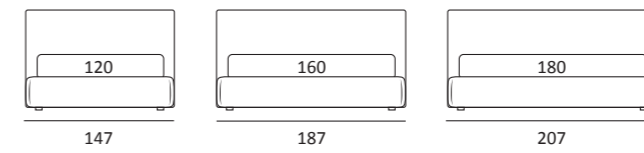

STRONG

DI SERIE:
Piede in legno **Cubic** h cm 6, colore wengè
OPTIONAL:
Piede in legno **Cubic** h cm 6-10, colori grigio, wengè

AS STANDARD:
Cubic wooden foot H 6 cm, colour: wenge
OPTIONALS:
Cubic wooden foot H 6-10 cm, colours: grey, wenge