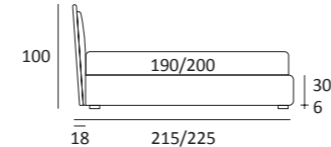

LAP

DI SERIE:
Piede in legno **Cubic** h cm 6, colore wengè

OPTIONAL:
Piede in legno **Cubic** h cm 6-10, colori grigio, wengè
Ruote **Carry**

AS STANDARD:
Cubic wooden foot H 6 cm, colour: wenge

OPTIONALS:
Cubic wooden foot H 6-10 cm, colours: grey, wenge
Carry wheels