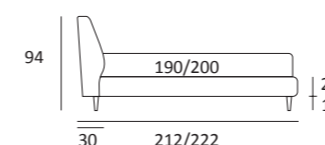

HUG LIFT

DI SERIE:
Piede in legno **Log** h cm 18, colore wengè

OPTIONAL:
Piede in legno **Log** h cm 18, colori bianco, naturale
Piede in metallo **Bill** h cm 18, finitura marrone moka
Piede in metallo **Glam**, **Peak** e **Wily** h cm 18, finitura cromo, colori polvere, seta
Piede in metallo **Hop** h cm 18, finitura manganese

AS STANDARD:
Log wooden foot H 18 cm, colour: wenge

OPTIONALS:
Log wooden foot H 18 cm, colours: white, natural
Bill metal foot H 18 cm, brown mocha finish
Glam, **Peak** and **Wily** metal foot H 18 cm, chrome finish, colours: powder, silk
Hop metal foot H 18 cm, manganese finish