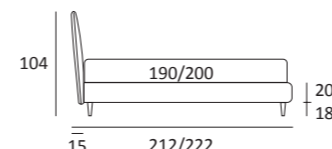

SET LIFT

DI SERIE:
Piede in legno **Log** h cm 18, colore wengè

OPTIONAL:
Piede in legno **Log** h cm 18, colori bianco, naturale
Piede in metallo **Bill e Tube** h cm 18, finitura marrone moka
Piede in metallo **Glam e Wily** h cm 18, finitura cromo, colori polvere, seta
Piede in metallo **Hop** h cm 18, finitura manganese

AS STANDARD:
Log wooden foot H 18 cm, colour: wenge

OPTIONALS:
Log wooden foot H 18 cm, colours: white, natural
Bill and Tube metal foot H 18 cm, brown mocha finish
Glam and Wily metal foot H 18 cm, chrome finish, colours: powder, silk
Hop metal foot H 18 cm, manganese finish