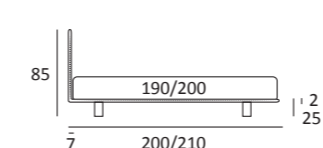

BRILLANT AUTOPORTANTE

DI SERIE:
Piede in ABS **Bolt** h cm 19

OPTIONAL:
Piede in plexiglass **Jiff** h cm 19
Piede in metallo **Glam** h cm 24, finitura cromo, colori polvere, seta
Piede in metallo **Hang** e **Hop** h cm 24, finitura manganese
Piede in metallo **Top** h cm 23, finitura satinato, colori polvere, seta

AS STANDARD:
Bolt ABS foot H 19 cm

OPTIONALS:
Jiff plexiglass foot H 19 cm
Glam metal foot, H 24 cm, finish: chrome, colours: powder, silk
Hang and **Hop** metal feet H 24 cm, manganese finish
Top metal feet H 23 cm, finish: satin, colours: powder, silk