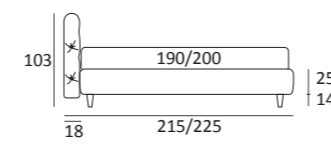

KING COMPATTO

DI SERIE:
Piede in legno **Log** h cm 14, colore wengè

OPTIONAL:
Piede in legno **Log** e **Classic** h cm 14, colori bianco, naturale, wengè
Piede in metallo **Bill** h cm 14, finitura marrone moka

AS STANDARD:
Log wooden foot H 14 cm, colour: wenge

OPTIONALS:
Log and **Classic** wooden foot H 14 cm, colours: white, natural, wenge
Bill metal foot H 14 cm, brown mocha finish