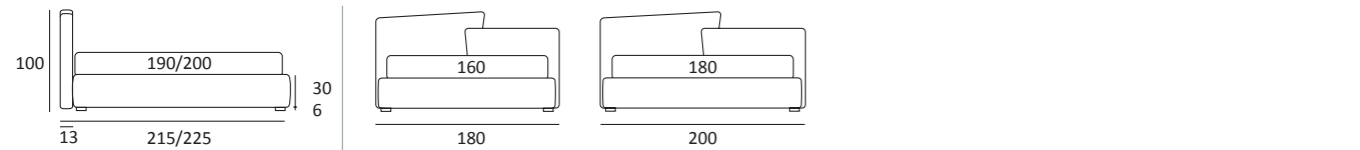

LINK

DI SERIE:
Piede in legno **Cubic** h cm 6, colore wengè

OPTIONAL:
Piede in legno **Cubic** h cm 6-10, colori grigio, wengè

AS STANDARD:
Cubic wooden foot H 6 cm, colour: wenge

OPTIONALS:
Cubic wooden foot H 6-10 cm, colours: grey, wenge

Disponibile anche con testiera h cm 115
Also available with 115 cm high headboard