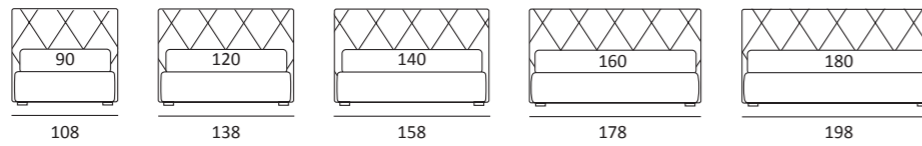

KILT

DI SERIE:
Piede in legno **Cubic** h cm 6, colore wengè

OPTIONAL:
Piede in legno **Cubic** h cm 6-10, colori grigio, wengè
Piede in legno **Classic** h cm 10, colori bianco, naturale, wengè
Ruote **Carry**

AS STANDARD:
Cubic wooden foot H 6 cm, colour: wenge

OPTIONALS:
Cubic wooden foot H 6-10 cm, colours: grey, wenge
Classic wooden foot H 10 cm, colours: white, natural, wenge
Carry wheels