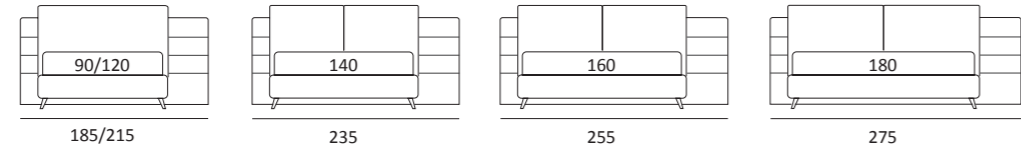

SMASH LATERALE COMPATTO DX/SX

DI SERIE:
Piede in legno **Log** h cm 14, colore wengè

OPTIONAL:
Piede in legno **Log** h cm 14, colori bianco, naturale
Piede in metallo **Bill** h cm 14, finitura marrone moka
Piede in metallo **Glam e Peak** h cm 14, finitura cromo, colori polvere, seta
Piede in metallo **Hop e Max** h cm 14, finitura manganese

AS STANDARD:
Log wooden foot H 14 cm, colour: wenge

OPTIONALS:
Log wooden foot H 14 cm, colours: white, natural
Bill metal foot H 14 cm, brown mocha finish
Glam and Peak metal foot H 14 cm, chrome finish, colours: powder, silk
Hop and Max metal foot H 14 cm, manganese finish