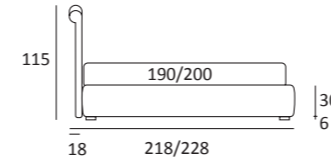

DREAM

DI SERIE:
Piede in legno **Cubic** h cm 6, colore wengè

OPTIONAL:
Piede in legno **Cubic** h cm 6-10, colori grigio, wengè
Piede in legno **Classic** h cm 10, colori bianco, naturale, wengè

AS STANDARD:
Cubic wooden foot H 6 cm, colour: wenge

OPTIONALS:
Cubic wooden foot H 6-10 cm, colours: grey, wenge
Classic wooden foot H 10 cm, colours: white, natural, wenge