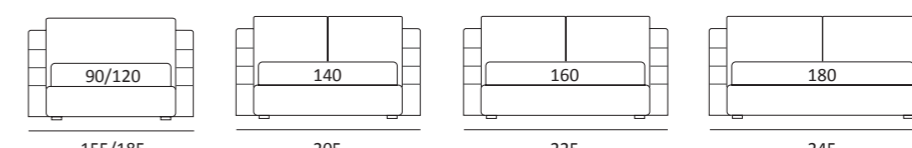

SMASH

DI SERIE:
Piede in legno **Cubic** h cm 6, colore wengè

OPTIONAL:
Piede in legno **Cubic** h cm 6, colore grigio

AS STANDARD:
Cubic wooden foot H 6 cm, colour: wenge

OPTIONALS:
Cubic wooden foot H 6-10 cm, colours: grey, wenge