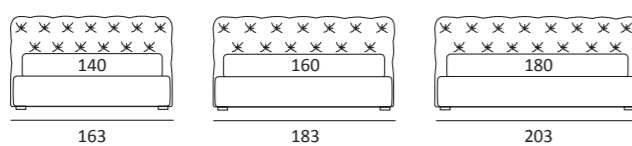

KING

DI SERIE:
Piede in legno **Cubic** h cm 6, colore wengè

OPTIONAL:
Piede in legno **Cubic** h cm 6-10, colori grigio, wengè
Piede in legno **Classic** h cm 10, colori bianco, naturale, wengè
Ruote **Carry**

AS STANDARD:
Cubic wooden foot H 6 cm, colour: wenge

OPTIONALS:
Cubic wooden foot H 6-10 cm, colours: grey, wenge
Classic wooden foot H 10 cm, colours: white, natural, wenge
Carry wheels