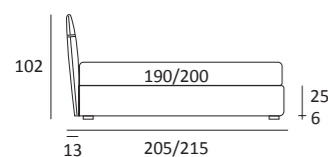

CHOP FILO

DI SERIE:
Piede in legno **Cubic** h cm 6, colore wengè

OPTIONAL:
Piede in legno **Cubic** h cm 6-10, colori grigio, wengè
Ruote Carry

AS STANDARD:
Cubic wooden foot H 6 cm, colour: wenge

OPTIONALS:
Cubic wooden foot H 6-10 cm, colours: grey, wenge
Carry wheels