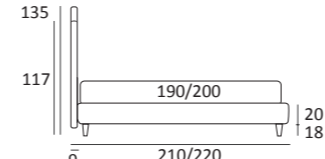

INFINITY LIFT

DI SERIE:
Piede in legno **Log** h cm 18, colore wengè

OPTIONAL:
Piede in legno **Log** e **Classic** h cm 18, colori bianco, naturale, wengè

AS STANDARD:
Log wooden foot H 18 cm, colour: wenge

OPTIONALS:
Log and **Classic** wooden foot H 18 cm, colours: white, natural, wenge