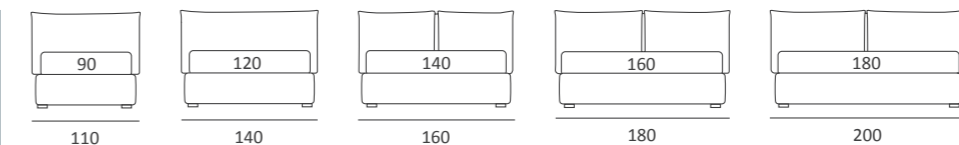

CROOK

INFORMAZIONI TECNICHE

TECHNICAL DETAILS

Letti / Beds
pg. 209
Tipologie piedi e ruote / Feet and wheels
pg. 241

ARTY

DI SERIE:
Piede in legno **Cubic** h cm 6, colore wengè

OPTIONAL:
Piede in legno **Cubic** h cm 6-10, colori grigio, wengè
Ruote **Carry**