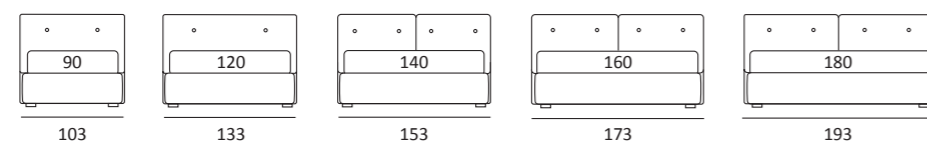

NICE

DI SERIE:
Piede in legno **Cubic** h cm 6, colore wengè

OPTIONAL:
Piede in legno **Cubic** h cm 6-10, colori grigio, wengè
Piede in legno **Classic** h cm 10, colori bianco, naturale, wengè
Ruote **Carry**

AS STANDARD:
Cubic wooden foot H 6 cm, colour: wenge

OPTIONALS:
Cubic wooden foot H 6-10 cm, colours: grey, wenge
Classic wooden foot H 10 cm, colours: white, natural, wenge
Carry wheels