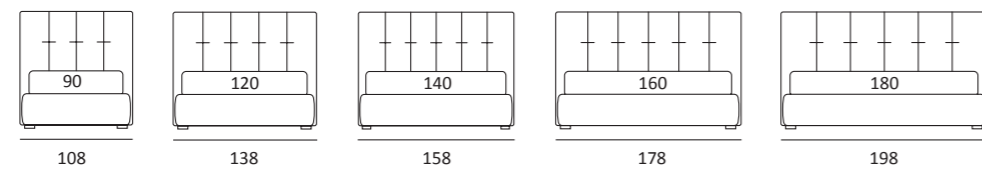

POSITIVE

DI SERIE:
Piede in legno **Cubic** h cm 6, colore wengè

OPTIONAL:
Piede in legno **Cubic** h cm 6-10, colori grigio, wengè
Piede in legno **Classic** h cm 10, colori bianco, naturale, wengè

AS STANDARD:
Cubic wooden foot H 6 cm, colour: wenge