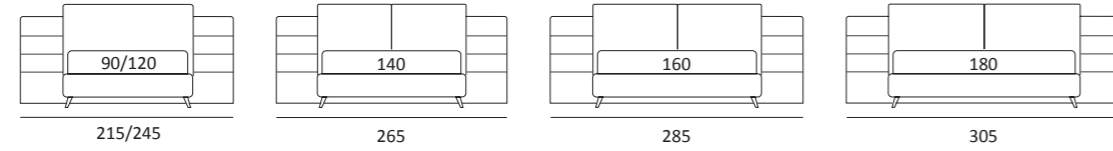

SMASH BIG COMPATTO

DI SERIE:
Piede in legno **Log** h cm 14, colore wengè

OPTIONAL:
Piede in legno **Log** h cm 14, colori bianco, naturale
Piede in metallo **Bill** h cm 14, finitura marrone moka
Piede in metallo **Glam e Peak** h cm 14, finitura cromo, colori polvere, seta
Piede in metallo **Hop e Max** h cm 14, finitura manganese

AS STANDARD:
Log wooden foot H 14 cm, colour: wenge

OPTIONALS:
Log wooden foot H 14 cm, colours: white, natural
Bill metal foot H 14 cm, brown mocha finish
Glam and Peak metal foot H 14 cm, chrome finish, colours: powder, silk
Hop and Max metal foot H 14 cm, manganese finish

SMASH POUFF

Smash pouff disponibile nelle versioni:

- con piano in metallo, verniciato nero opaco
- with metal top, matt black painted

- con lampada a led touch, pieghevole e facilmente removibile
- Led touch lamp, foldable easily removable

- con piano e lampada
- with top and lamp

A richiesta: caricabatteria wireless
On demand: Wireless charger