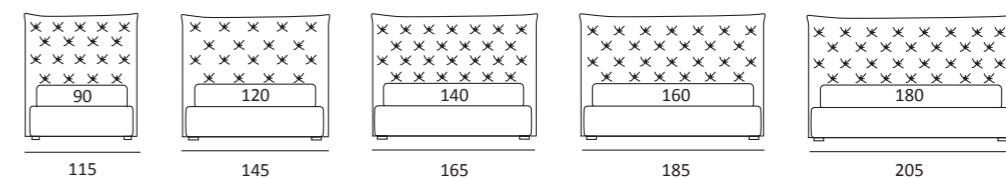

TENDER

DI SERIE:
Piede in legno **Cubic** h cm 6, colore wengè
OPTIONAL:
Piede in legno **Cubic** h cm 6-10, colori grigio, wengè
Piede in legno **Classic** h cm 10, colori bianco, naturale, wengè
Ruote **Carry**

AS STANDARD:
Cubic wooden foot H 6 cm, colour: wenge
OPTIONALS:
Cubic wooden foot H 6-10 cm, colours: grey, wenge
Classic wooden foot H 10 cm, colours: white, natural, wenge
Carry wheels