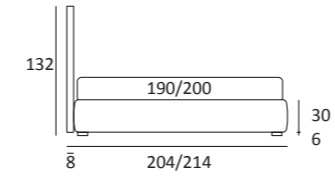

PRECIOUS

DI SERIE:
Piede in legno **Cubic** h cm 6, colore wengè

OPTIONAL:
Piede in legno **Cubic** h cm 6-10, colori grigio, wengè
Piede in legno **Classic** h cm 10, colori bianco, naturale, wengè
Ruote **Carry**

AS STANDARD:
Cubic wooden foot H 6 cm, colour: wenge

OPTIONALS:
Cubic wooden foot H 6-10 cm, colours: grey, wenge
Classic wooden foot H 10 cm, colours: white, natural, wenge
Carry wheels