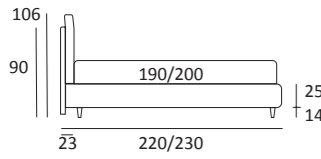

SMASH COMPATTO

DI SERIE:
Piede in legno **Log** h cm 14, colore wengè

OPTIONAL:
Piede in legno **Log** h cm 14, colori bianco, naturale
Piede in metallo **Bill** h cm 14, finitura marrone moka
Piede in metallo **Glam e Peak** h cm 14, finitura cromo, colori polvere, seta
Piede in metallo **Hop e Max** h cm 14, finitura manganese

AS STANDARD:
Log wooden foot H 14 cm, colour: wenge

OPTIONALS:
Log wooden foot H 14 cm, colours: white, natural
Bill metal foot H 14 cm, brown mocha finish
Glam and Peak metal foot H 14 cm, chrome finish, colours: powder, silk
Hop and Max metal foot H 14 cm, manganese finish