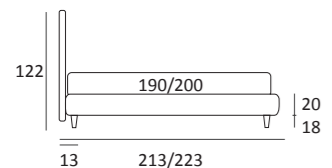

DIAMOND LIFT

DI SERIE:
Piede in legno **Log** h cm 18, colore wengè

OPTIONAL:
Piede in legno **Log** e **Classic** h cm 18, colori bianco, naturale, wengè
Piede in metallo **Bill** h cm 18, finitura marrone moka
Piede in metallo **Glam**, **Peak** e **Wily** h cm 18, finitura cromo, colori polvere, seta
Piede in metallo **Hop** h cm 18, finitura manganese

AS STANDARD:
Log wooden foot H 18 cm, colour: wenge

OPTIONALS:
Log and Classic wooden foot H 18 cm, colours: white, natural, wenge
Bill metal foot H 18 cm, brown mocha finish
Glam, Peak and Wily metal foot H 18 cm, chrome finish, colours: powder, silk
Hop metal foot H 18 cm, manganese finish