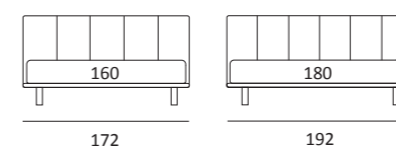

CROOK PIANO ORTOPEDICO

DI SERIE:
Piede in ABS **Bolt** h cm 19

OPTIONAL:
Piede in plexiglass **Jiff** h cm 19
Piede in metallo **Glam** e **Wily** h cm 24, finitura cromo, colori polvere, seta
Piede in metallo **Top** h cm 23, finitura satinato, colori polvere, seta
Piede in metallo **Twist** h cm 20, finitura manganese

AS STANDARD:
Bolt ABS foot H 19 cm

OPTIONALS:
Jiff plexiglass foot H 19 cm
Glam and Wily metal foot, H 24 cm, finish: chrome, colours: powder, silk
Top metal feet H 23 cm, finish: chrome, colours: powder, silk
Twist metal feet H 20 cm, manganese finish