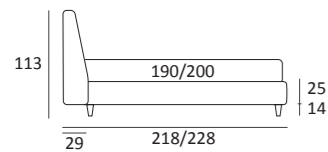

JOIN COMPATTO

DI SERIE:
Piede in legno **Log** h cm 14, colore wengè

OPTIONAL:
Piede in legno **Log** h cm 14, colori bianco, naturale
Piede in metallo **Bill** h cm 14, finitura marrone moka
Piede in metallo **Glam, Peak e Wily** h cm 14, finitura cromo, colori polvere, seta
Piede in metallo **Hop** h cm 14, finitura manganese

AS STANDARD:
Log wooden foot H 14 cm, colour: wenge

OPTIONALS:
Log wooden foot H 14 cm, colours: white, natural
Bill metal foot H 14 cm, brown mocha finish
Glam, Peak and Wily metal foot H 14 cm, chrome finish, colours: powder, silk
Hop metal foot H 14 cm, manganese finish