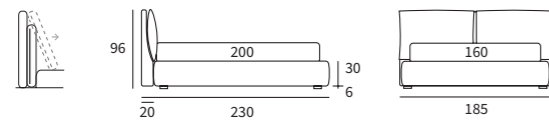

SOFT

Letto Compatto
Piede Log in legno
colore naturale
/ Compatto bed
Log feet in natural
wood colour

QUIET

QUIET

Letto con sistema alzarete Pivot e sistema fondo Pratico

/ Bed with Pivot lifting system and Pratico bottom system