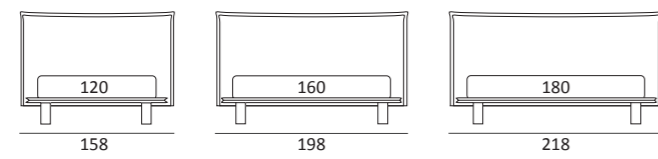

HONEY AUTOPORTANTE

DI SERIE:
Piede in ABS **Bolt** h cm 19

OPTIONAL:
Piede in plexiglass **Jiff** h cm 19
Piede in metallo **Glam** h cm 24, finitura cromo, colori polvere, seta
Piede in metallo **Hang** e **Hop** h 24 cm, finitura manganese
Piede in metallo **Top** h cm 23, finitura satinato, colori polvere, seta

AS STANDARD:
Bolt ABS foot H 19 cm

OPTIONALS:
Jiff plexiglass foot H 19 cm
Glam metal foot, H 24 cm, finish: chrome, colours: powder, silk
Hang and **Hop** metal feet H 24 cm, manganese finish
Top metal feet H 23 cm, finish: satin, colours: powder, silk