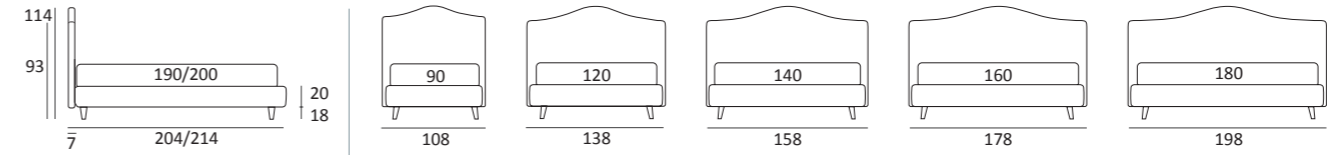

LOVELY LIFT

DI SERIE:
Piede in legno **Log** h cm 18, colore wengè

OPTIONAL:
Piede in legno **Log** e **Classic** h cm 18, colori bianco, naturale, wengè

AS STANDARD:
Log wooden foot H 18 cm, colour: wenge

OPTIONALS:
Log and **Classic** wooden foot H 18 cm, colours: white, natural, wenge