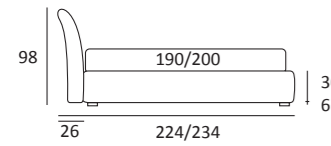

KILT

DI SERIE:
Piede in legno **Cubic** h cm 6, colore wengè

OPTIONAL:
Piede in legno **Cubic** h cm 6-10, colori grigio, wengè
Piede in legno **Classic** h cm 10, colori bianco, naturale, wengè
Ruote **Carry**

AS STANDARD:
Cubic wooden foot H 6 cm, colour: wenge

OPTIONALS:
Cubic wooden foot H 6-10 cm, colours: grey, wenge
Classic wooden foot H 10 cm, colours: white, natural, wenge
Carry wheels