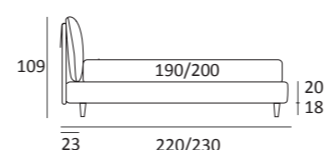

WISP LIFT

DI SERIE:
Piede in legno **Log** h cm 18, colore wengè

OPTIONAL:
Piede in legno **Log** h cm 18, colori bianco, naturale
Piede in metallo **Bill** h cm 18, finitura marrone moka
Piede in metallo **Glam, Peak e Wily** h cm 18, finitura cromo, colori polvere, seta
Piede in metallo **Hop** h cm 18, finitura manganese

AS STANDARD:
Log wooden foot H 18 cm, colour: wenge

OPTIONALS:
Log wooden foot H 18 cm, colours: white, natural
Bill metal foot H 18 cm, brown mocha finish
Glam, Peak and Wily metal foot H 18 cm, chrome finish, colours: powder, silk
Hop metal foot H 18 cm, manganese finish