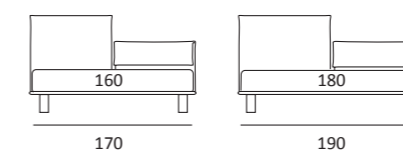

JUST PIANO ORTOPEDICO

DI SERIE:
Piede in ABS **Bolt** h cm 19

OPTIONAL:
Piede in plexiglass **Jiff** h cm 19
Piede in metallo **Glam** h cm 24, finitura cromo, colori polvere, seta
Piede in metallo **Top** h cm 23, finitura satinato, colori polvere, seta
Piede in metallo **Twist** h cm 20, finitura manganese

AS STANDARD:
Bolt ABS foot H 19 cm

OPTIONALS:
Jiff plexiglass foot H 19 cm
Glam metal foot, H 24 cm, finish: chrome, colours: powder, silk
Top metal feet H 23 cm, finish: chrome, colours: powder, silk
Twist metal feet H 20 cm, manganese finish