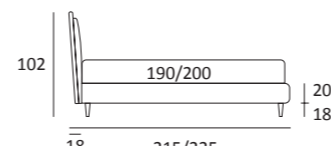

LAP LIFT

DI SERIE:
Piede in legno **Log** h cm 18, colore wengè

OPTIONAL:
Piede in legno **Log** h cm 18, colori bianco, naturale
Piede in metallo **Bill** e **Tube** h cm 18, finitura marrone moka
Piede in metallo **Wily** h cm 18, finitura cromo, colori polvere, seta
Piede in metallo **Hop** h cm 18, finitura manganese

AS STANDARD:
Log wooden foot H 18 cm, colour: wenge

OPTIONALS:
Log wooden foot H 18 cm, colours: white, natural, wenge
Bill and **Tube** metal foot H 18 cm, brown mocha finish
Wily metal foot H 18 cm, chrome finish, colours: powder, silk
Hop metal foot H 18 cm, manganese finish