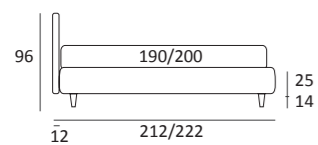

HAPPY COMPATTO

DI SERIE:
Piede in legno **Log** h cm 14, colore wengè

OPTIONAL:
Piede in legno **Log** h cm 14, colori bianco, naturale
Piede in metallo **Bill** h cm 14, finitura marrone moka
Piede in metallo **Glam** h cm 14, finitura cromo, colori polvere, seta
Piede in metallo **Max** h cm 14, finiture cromo, manganese

AS STANDARD:
Log wooden foot H 14 cm, colour: wenge

OPTIONALS:
Log wooden foot H 14 cm, colours: white, natural
Bill metal foot H 14 cm, brown mocha finish
Glam metal foot H 14 cm, chrome finish, colours: powder, silk
Max metal foot H 14 cm, chrome, manganese finish