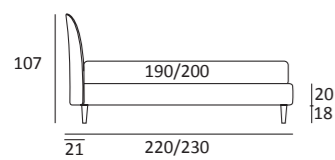

TIME LIFT

DI SERIE:
Piede in legno **Log** h cm 18, colore wengè

OPTIONAL:
Piede in legno **Log** h cm 18, colori bianco, naturale
Piede in metallo **Bill** e **Tube** h cm 18, finitura marrone moka
Piede in metallo **Glam, Peak e Wily** h cm 18, finitura cromo, colori polvere, seta
Piede in metallo **Hop** h cm 18, finitura manganese

AS STANDARD:
Log wooden foot H 18 cm, colour: wenge

OPTIONALS:
Log wooden foot H 18 cm, colours: white, natural
Bill and Tube metal foot H 18 cm, brown mocha finish
Glam, Peak and Wily metal foot H 18 cm, chrome finish, colours: powder, silk
Hop metal foot H 18 cm, manganese finish