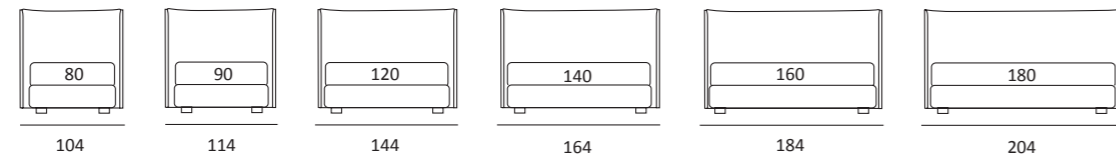

GOOD RIM FILO

DI SERIE:
Piede in legno **Cubic** h cm 6, colore wengè

OPTIONAL:
Piede in legno **Cubic** h cm 6-10, colori grigio, wengè
Ruote **Carry**

AS STANDARD:
Cubic wooden foot H 6 cm, colour: wenge

OPTIONALS:
Cubic wooden foot H 6-10 cm, colours: grey, wenge
Carry wheels