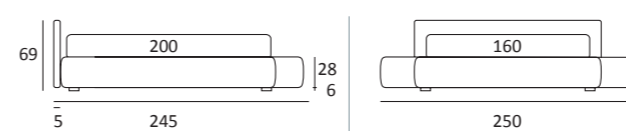

NATURAL

DI SERIE:
Piede in ABS effetto sospeso

AS STANDARD:
Suspended-effect Abs foot