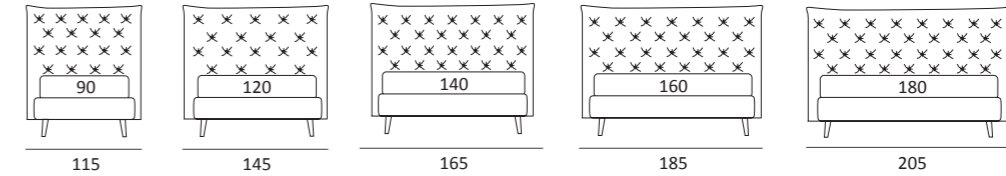

TENDER LIFT

DI SERIE:
Piede in legno **Log** h cm 18, colore wengè
OPTIONAL:
Piede in legno **Log** e **Classic** h cm 18, colori bianco, naturale, wengè
Piede in metallo **Bill** e **Tube** h cm 18, finitura marrone moka
Piede in metallo **Hop** h cm 18, finitura manganese
Piede in metallo **Peak** e **Wily** h cm 18, finitura cromo, colori polvere, seta

AS STANDARD:
Log wooden foot H 18 cm, colour: wenge
OPTIONALS:
Log and **Classic** wooden foot H 18 cm, colours: white, natural, wenge
Bill and **Tube** metal foot H 18 cm, brown mocha finish
Hop metal foot H 18 cm, manganese finish
Peak and **Wily** metal foot H 18 cm, chrome finish, colours: powder, silk