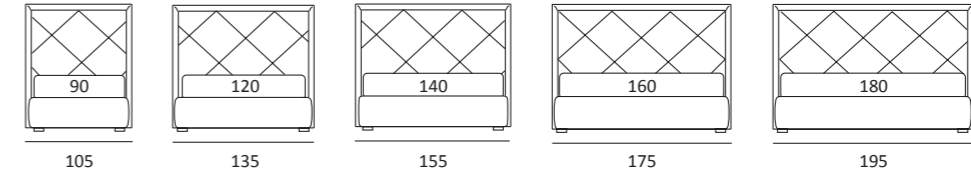

PRECIOUS

DI SERIE:
Piede in legno **Cubic** h cm 6, colore wengè

OPTIONAL:
Piede in legno **Cubic** h cm 6-10, colori grigio, wengè
Piede in legno **Classic** h cm 10, colori bianco, naturale, wengè
Ruote **Carry**

AS STANDARD:
Cubic wooden foot H 6 cm, colour: wenge

OPTIONALS:
Cubic wooden foot H 6-10 cm, colours: grey, wenge
Classic wooden foot H 10 cm, colours: white, natural, wenge
Carry wheels