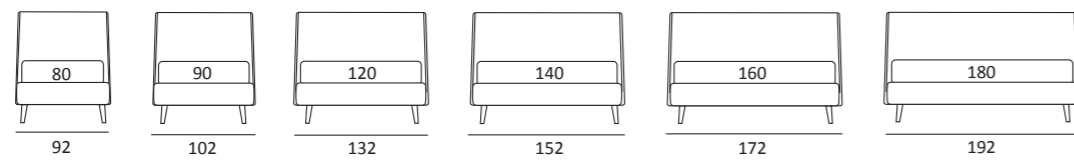

TIME LIFT

DI SERIE:
Piede in legno **Log** h cm 18, colore wengè

OPTIONAL:
Piede in legno **Log** h cm 18, colori bianco, naturale
Piede in metallo **Bill** e **Tube** h cm 18, finitura marrone moka
Piede in metallo **Glam, Peak e Wily** h cm 18, finitura cromo, colori polvere, seta
Piede in metallo **Hop** h cm 18, finitura manganese

AS STANDARD:
Log wooden foot H 18 cm, colour: wenge

OPTIONALS:
Log wooden foot H 18 cm, colours: white, natural
Bill and Tube metal foot H 18 cm, brown mocha finish
Glam, Peak and Wily metal foot H 18 cm, chrome finish, colours: powder, silk
Hop metal foot H 18 cm, manganese finish

TINY AUTOPORTANTE

DI SERIE:
Piede in metallo **Glam** h cm 24, colore polvere

OPTIONAL:
Piede in metallo **Glam** h cm 24, finitura cromo, colore seta
Piede in metallo **Hang** e **Hop** h cm 24, finitura manganese

AS STANDARD:
Glam metal foot H 24 cm, colours: powder

OPTIONALS:
Glam metal foot H 24 cm, chrome finish, colours: silk
Hang and Hop metal foot H 24 cm, manganese finish