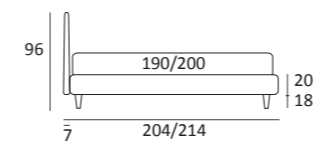

GOOD LIFT

DI SERIE:
Piede in legno **Log** h cm 18, colore wengè

OPTIONAL:
Piede in legno **Log** h cm 18, colori bianco, naturale
Piede in metallo **Bill e Tube** h cm 18, finitura marrone moka
Piede in metallo **Glam, Peak e Wily** h cm 18, finitura cromo, colori polvere, seta
Piede in metallo **Hop e Max** h cm 18, finitura manganese

AS STANDARD:
Log wooden foot H 18 cm, colour: wenge

OPTIONALS:
Log wooden foot H 18 cm, colours: white, natural
Bill and Tube metal foot H 18 cm, brown mocha finish
Glam, Peak and Wily metal foot H 18 cm, chrome finish, colours: powder, silk
Hop and Max metal foot H 18 cm, manganese finish