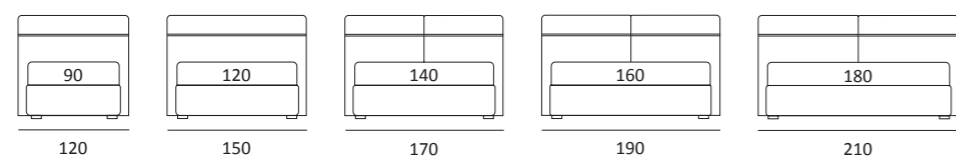

CHOP FILO

DI SERIE:
Piede in legno **Cubic** h cm 6, colore wengè

OPTIONAL:
Piede in legno **Cubic** h cm 6-10, colori grigio, wengè
Ruote Carry

AS STANDARD:
Cubic wooden foot H 6 cm, colour: wenge

OPTIONALS:
Cubic wooden foot H 6-10 cm, colours: grey, wenge
Carry wheels