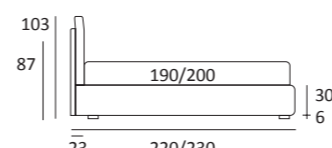

SMASH

DI SERIE:
Piede in legno **Cubic** h cm 6, colore wengè

OPTIONAL:
Piede in legno **Cubic** h cm 6, colore grigio

AS STANDARD:
Cubic wooden foot H 6 cm, colour: wenge

OPTIONALS:
Cubic wooden foot H 6-10 cm, colours: grey, wenge