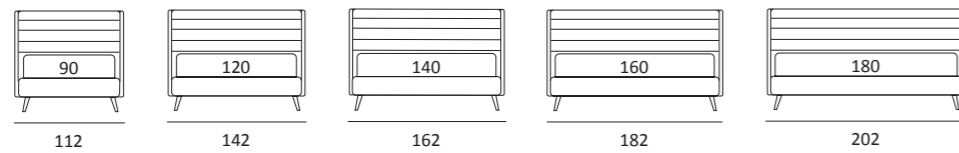

STICK LIFT

DI SERIE:
Piede in legno **Log** h cm 18, colore wengè
OPTIONAL:
Piede in legno **Log** h cm 18, colori bianco, naturale
Piede in metallo **Bill** h cm 18, finitura marrone moka
Piede in metallo **Glam, Peak e Wily** h cm 18, finitura cromo, colori polvere, seta
Piede in metallo **Hop** h cm 18, finitura manganese

AS STANDARD:
Log wooden foot H 18 cm, colour: wenge
OPTIONALS:
Log wooden foot H 18 cm, colours: white, natural
Bill metal foot H 18 cm, brown mocha finish
Glam, Peak and Wily metal foot H 18 cm, chrome finish, colours: powder, silk
Hop metal foot H 18 cm, manganese finish