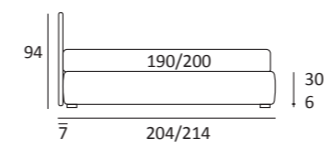

GOOD RIM

DI SERIE:
Piede in legno **Cubic** h cm 6, colore wengè

OPTIONAL:
Piede in legno **Cubic** h cm 6-10, colori grigio, wengè
Ruote **Carry**

AS STANDARD:
Cubic wooden foot H 6 cm, colour: wenge

OPTIONALS:
Cubic wooden foot H 6-10 cm, colours: grey, wenge
Carry wheels