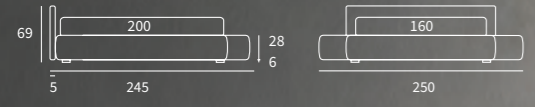

JS

JS

Letto

Letto filo

NATURAL

SPECIAL

SHARP

SHARP