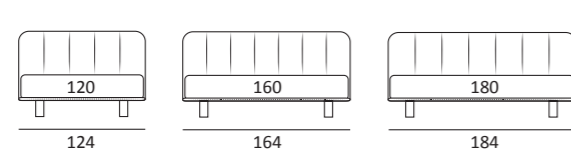

CLEVER AUTOPORTANTE

DI SERIE:
Piede in ABS **Bolt** h cm 19

OPTIONAL:
Piede in plexiglass **Jiff** h cm 19
Piede in metallo **Glam** h cm 24, finitura cromo, colori polvere, seta
Piede in metallo **Hang** e **Hop** h cm 24, finitura manganese
Piede in metallo **Top** h cm 23, finitura satinato, colori polvere, seta

AS STANDARD:
Bolt ABS foot H 19 cm

OPTIONALS:
Jiff plexiglass foot H 19 cm
Glam metal foot, H 24 cm, finish: chrome, colours: powder, silk
Hang and Hop metal feet H 24 cm, manganese finish
Top metal feet H 23 cm, finish: satin, colours: powder, silk