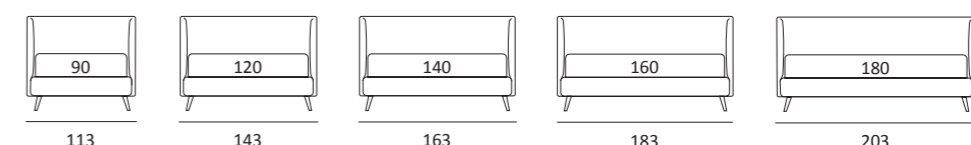

HUG LIFT

DI SERIE:
Piede in legno **Log** h cm 18, colore wengè

OPTIONAL:
Piede in legno **Log** h cm 18, colori bianco, naturale
Piede in metallo **Bill** h cm 18, finitura marrone moka
Piede in metallo **Glam**, **Peak** e **Wily** h cm 18, finitura cromo, colori polvere, seta
Piede in metallo **Hop** h cm 18, finitura manganese

AS STANDARD:
Log wooden foot H 18 cm, colour: wenge

OPTIONALS:
Log wooden foot H 18 cm, colours: white, natural
Bill metal foot H 18 cm, brown mocha finish
Glam, **Peak** and **Wily** metal foot H 18 cm, chrome finish, colours: powder, silk
Hop metal foot H 18 cm, manganese finish