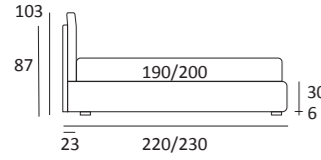

SMASH LATERALE DX/SX

DI SERIE:
Piede in legno **Cubic** h cm 6, colore wengè

OPTIONAL:
Piede in legno **Cubic** h cm 6, colore grigio

AS STANDARD:
Cubic wooden foot H 6 cm, colour: wenge

OPTIONALS:
Cubic wooden foot H 6 cm, colours: grey