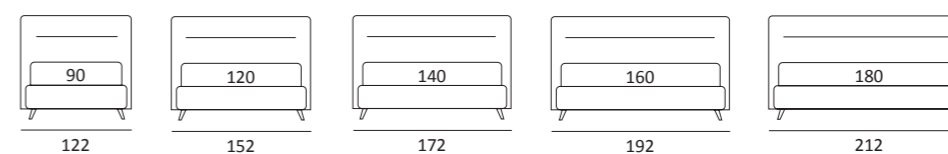

CUT COMPATTO

DI SERIE:
Piede in legno **Log** h cm 14, colore wengè

OPTIONAL:
Piede in legno **Log** h cm 14, colori bianco, naturale
Piede in metallo **Bill** h cm 14, finitura marrone moka
Piede in metallo **Glam, Peak** e **Wily** h cm 14, finitura cromo, colori polvere, seta
Piede in metallo **Hop** e **Max** h cm 14, finitura manganese

AS STANDARD:
Log wooden foot H 14 cm, colour: wenge

OPTIONALS:
Log wooden foot H 14 cm, colours: white, natural
Bill metal foot H 14 cm, brown mocha finish
Glam, Peak and Wily metal foot H 14 cm, chrome finish, colours: powder, silk
Hop and Max metal foot H 14 cm, manganese finish