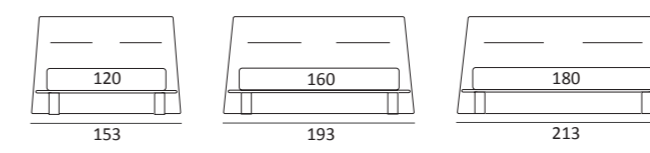

JT AUTOPORTANTE

DI SERIE:
Piede in ABS **Bolt** h cm 19

OPTIONAL:
Piede in plexiglass **Jiff** h cm 19
Piede in metallo **Glam** h cm 24, finitura cromo, colori polvere, seta
Piede in metallo **Hang e Hop** h cm 24, finitura manganese
Piede in metallo **Top** h cm 23, finitura satinato, colori polvere, seta

AS STANDARD:
Bolt ABS foot H 19 cm

OPTIONALS:
Jiff plexiglass foot H 19 cm
Glam metal foot, H 24 cm, finish: chrome, colours: powder, silk
Hang and Hop metal feet H 24 cm, manganese finish
Top metal feet H 23 cm, finish: satin, colours: powder, silk