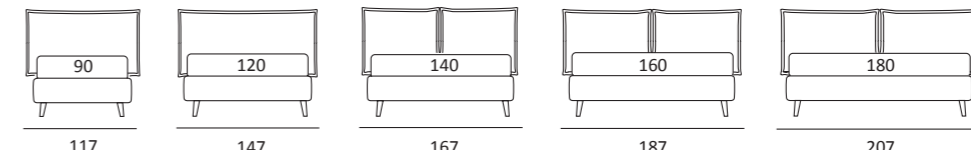

WISP LIFT

DI SERIE:
Piede in legno **Log** h cm 18, colore wengè

OPTIONAL:
Piede in legno **Log** h cm 18, colori bianco, naturale
Piede in metallo **Bill** h cm 18, finitura marrone moka
Piede in metallo **Glam, Peak e Wily** h cm 18, finitura cromo, colori polvere, seta
Piede in metallo **Hop** h cm 18, finitura manganese

AS STANDARD:
Log wooden foot H 18 cm, colour: wenge

OPTIONALS:
Log wooden foot H 18 cm, colours: white, natural
Bill metal foot H 18 cm, brown mocha finish
Glam, Peak and Wily metal foot H 18 cm, chrome finish, colours: powder, silk
Hop metal foot H 18 cm, manganese finish