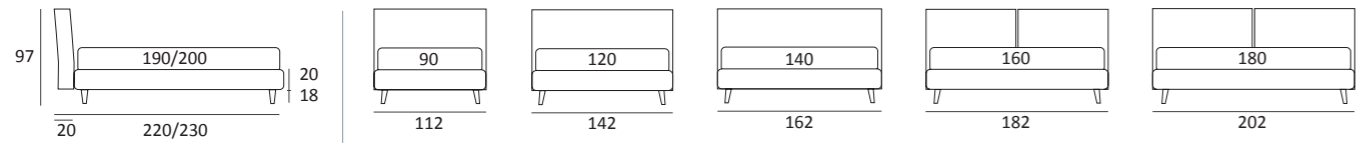

LIGHT LIFT

DI SERIE:
Piede in legno **Log** h cm 18, colore wengè

OPTIONAL:
Piede in legno **Log** h cm 18, colori bianco, naturale
Piede in metallo **Bill** h cm 18, finitura marrone moka
Piede in metallo **Glam** h cm 18, finitura cromo, colori polvere, seta
Piede in metallo **Max** h cm 18, finiture cromo, manganese

AS STANDARD:
Log wooden foot H 18 cm, colour: wenge

OPTIONALS:
Log wooden foot H 18 cm, colours: white, natural
Bill metal foot H 18 cm, brown mocha finish
Glam metal foot H 18 cm, chrome finish, colours: powder, silk
Max metal foot H 18 cm, manganese finish