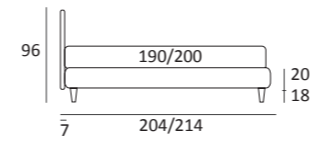

GOOD RIM LIFT

DI SERIE:
Piede in legno **Log** h cm 18, colore wengè

OPTIONAL:
Piede in legno **Log** h cm 18, colori bianco, naturale
Piede in metallo **Bill e Tube** h cm 18, finitura marrone moka
Piede in metallo **Glam, Peak e Wily** h cm 18, finitura cromo, colori polvere, seta
Piede in metallo **Hop e Max** h cm 18, finitura manganese

AS STANDARD:
Log wooden foot H 18 cm, colour: wenge

OPTIONALS:
Log wooden foot H 18 cm, colours: white, natural
Bill and Tube metal foot H 18 cm, brown mocha finish
Glam, Peak and Wily metal foot H 18 cm, chrome finish, colours: powder, silk
Hop and Max metal foot H 18 cm, manganese finish