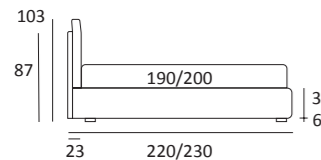

SMASH BIG

DI SERIE:
Piede in legno **Cubic** h cm 6, colore wengè

OPTIONAL:
Piede in legno **Cubic** h cm 6, colore grigio

AS STANDARD:
Cubic wooden foot H 6 cm, colour: wenge

OPTIONALS:
Cubic wooden foot H 6 cm, colours: grey