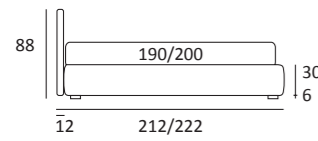

HAPPY

DI SERIE:
Piede in legno **Cubic** h cm 6, colore wengè

OPTIONAL:
Piede in legno **Cubic** h cm 6-10, colori grigio, wengè

AS STANDARD:
Cubic wooden foot H 6 cm, colour: wenge

OPTIONALS:
Cubic wooden foot H 6-10 cm, colours: grey, wenge