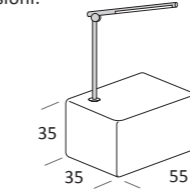

- con lampada a led touch, pieghevole e facilmente removibile
- Led touch lamp, foldable easily removable