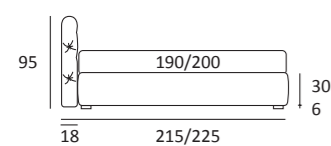

KING

DI SERIE:
Piede in legno **Cubic** h cm 6, colore wengè

OPTIONAL:
Piede in legno **Cubic** h cm 6-10, colori grigio, wengè
Piede in legno **Classic** h cm 10, colori bianco, naturale, wengè
Ruote **Carry**

AS STANDARD:
Cubic wooden foot H 6 cm, colour: wenge

OPTIONALS:
Cubic wooden foot H 6-10 cm, colours: grey, wenge
Classic wooden foot H 10 cm, colours: white, natural, wenge
Carry wheels