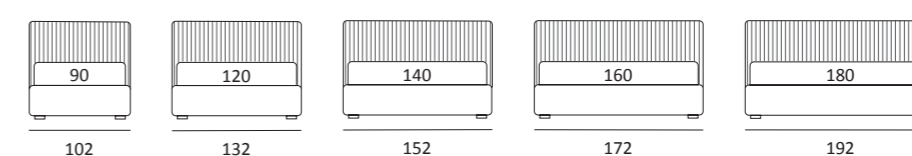

KEEN

DI SERIE:
Piede in legno **Cubic** h cm 6, colore wengè

OPTIONAL:
Piede in legno **Cubic** h cm 6-10, colori grigio, wengè
Ruote **Carry**

AS STANDARD:
Cubic wooden foot H 6 cm, colour: wenge

OPTIONALS:
Cubic wooden foot H 6-10 cm, colours: grey, wenge
Carry wheels