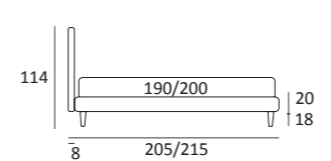

FANCY LIFT

DI SERIE:
Piede in legno **Log** h cm 18, colore wengè

OPTIONAL:
Piede in legno **Log** e **Classic** h cm 18, colori bianco, naturale, wengè
Piede in metallo **Bill** h cm 18, finitura marrone moka
Piede in metallo **Glam**, **Peak** e **Wily** h cm 18, finitura cromo, colori polvere, seta
Piede in metallo **Hop** h cm 18, finitura manganese

AS STANDARD:
Log wooden foot H 18 cm, colour: wenge

OPTIONALS:
Log and Classic wooden foot H 18 cm, colours: white, natural, wenge
Bill metal foot H 18 cm, brown mocha finish
Glam, Peak and Wily metal foot H 18 cm, chrome finish, colours: powder, silk
Hop metal foot H 18 cm, manganese finish