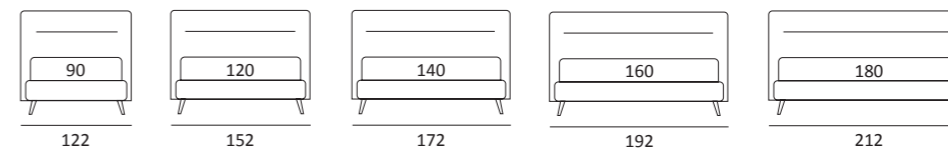

CUT LIFT

DI SERIE:
Piede in legno **Log** h cm 18, colore wengè

OPTIONAL:
Piede in legno **Log** h cm 18, colori bianco, naturale
Piede in metallo **Bill** h cm 18, finitura marrone moka
Piede in metallo **Glam, Peak** e **Wily** h cm 18, finitura cromo, colori polvere, seta
Piede in metallo **Hop** e **Max** h cm 18, finitura manganese

AS STANDARD:
Log wooden foot H 18 cm, colour: wenge

OPTIONALS:
Log wooden foot H 18 cm, colours: white, natural
Bill metal foot H 18 cm, brown mocha finish
Glam, Peak and Wily metal foot H 18 cm, chrome finish, colours: powder, silk
Hop and Max metal foot H 18 cm, manganese finish