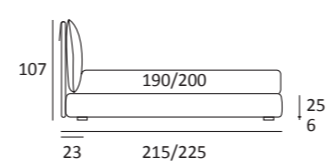

WISP FILO

DI SERIE:
Piede in legno **Cubic** h cm 6, colore wengè

OPTIONAL:
Piede in legno **Cubic** h cm 6-10, colori grigio, wengè
Ruote **Carry**

AS STANDARD:
Cubic wooden foot H 6 cm, colour: wenge

OPTIONALS:
Cubic wooden foot H 6-10 cm, colours: grey, wenge
Carry wheels