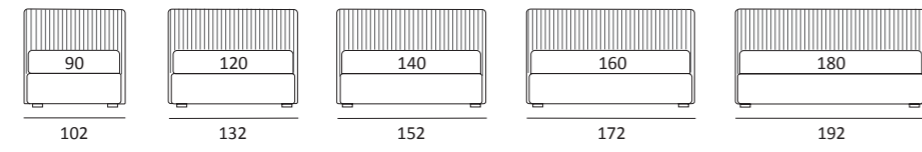

KEEN FILO

DI SERIE:
Piede in legno **Cubic** h cm 6, colore wengè

OPTIONAL:
Piede in legno **Cubic** h cm 6-10, colori grigio, wengè
Ruote **Carry**

AS STANDARD:
Cubic wooden foot H 6 cm, colour: wenge

OPTIONALS:
Cubic wooden foot H 6-10 cm, colours: grey, wenge
Carry wheels