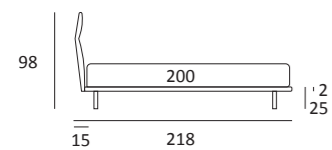

DANCE AUTOPORTANTE

DI SERIE:
Piede in ABS **Bolt** h cm 19

OPTIONAL:
Piede in plexiglass **Jiff** h cm 19
Piede in metallo **Glam** h cm 24, finitura cromo, colori polvere, seta
Piede in metallo **Hang** e **Hop** h cm 24, finitura manganese
Piede in metallo **Top** h cm 23, finitura satinato, colori polvere, seta

AS STANDARD:
Bolt ABS foot H 19 cm

OPTIONALS:
Jiff plexiglass foot H 19 cm
Glam metal foot, H 24 cm, finish: chrome, colours: powder, silk
Hang and Hop metal feet H 24 cm, manganese finish
Top metal feet H 23 cm, finish: satin, colours: powder, silk