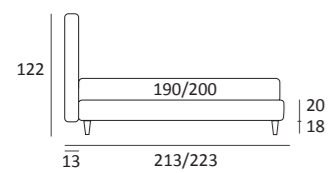

POINT LIFT

DI SERIE:
Piede in legno **Log** h cm 18, colore wengè

OPTIONAL:
Piede in legno **Log** h cm 18, colori bianco, naturale
Piede in metallo **Bill** h cm 18, finitura marrone moka
Piede in metallo **Glam e Peak** h cm 18, finitura cromo, colori polvere, seta
Piede in metallo **Hop** h cm 18, finitura manganese

AS STANDARD:
Log wooden foot H 18 cm, colour: wenge

OPTIONALS:
Log wooden foot H 18 cm, colours: white, natural
Bill metal foot H 18 cm, brown mocha finish
Glam and Peak metal foot H 18 cm, chrome finish, colours: powder, silk
Hop metal foot H 18 cm, manganese finish