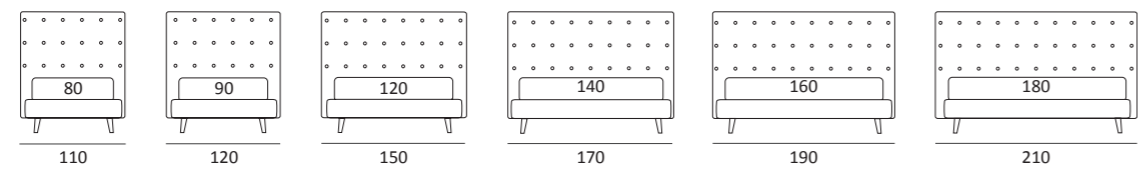

POINT LIFT

DI SERIE:
Piede in legno **Log** h cm 18, colore wengè

OPTIONAL:
Piede in legno **Log** h cm 18, colori bianco, naturale
Piede in metallo **Bill** h cm 18, finitura marrone moka
Piede in metallo **Glam e Peak** h cm 18, finitura cromo, colori polvere, seta
Piede in metallo **Hop** h cm 18, finitura manganese

AS STANDARD:
Log wooden foot H 18 cm, colour: wenge

OPTIONALS:
Log wooden foot H 18 cm, colours: white, natural
Bill metal foot H 18 cm, brown mocha finish
Glam and Peak metal foot H 18 cm, chrome finish, colours: powder, silk
Hop metal foot H 18 cm, manganese finish