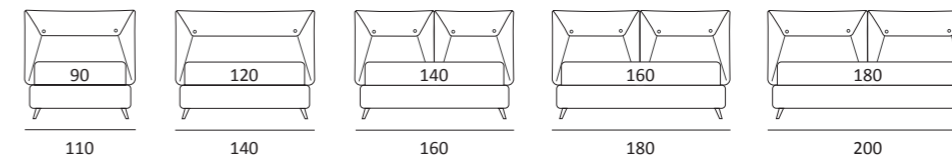

CASE COMPATTO

DI SERIE:
Piede in legno **Log** h cm 14, colore wengè

OPTIONAL:
Piede in legno **Log** h cm 14, colori bianco, naturale
Piede in metallo **Bill e Tube** h cm 14, finitura marrone moka
Piede in metallo **Glam, Peak e Wily** h cm 14, finitura cromo, colori polvere, seta
Piede in metallo **Hop** h cm 14, finitura manganese

AS STANDARD:
Log wooden foot H 14 cm, colour: wenge

OPTIONALS:
Log wooden foot H 14 cm, colours: white, natural
Bill and Tube metal foot H 14 cm, brown mocha finish
Glam, Peak and Wily metal foot H 14 cm, chrome finish, colours: powder, silk
Hop metal foot H 14 cm, manganese finish

Cuscini reclinabili
Recliner cushions