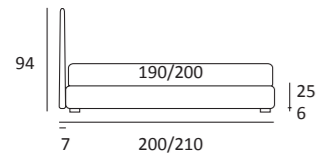

GOOD RIM FILO

DI SERIE:
Piede in legno **Cubic** h cm 6, colore wengè

OPTIONAL:
Piede in legno **Cubic** h cm 6-10, colori grigio, wengè
Ruote **Carry**

AS STANDARD:
Cubic wooden foot H 6 cm, colour: wenge

OPTIONALS:
Cubic wooden foot H 6-10 cm, colours: grey, wenge
Carry wheels