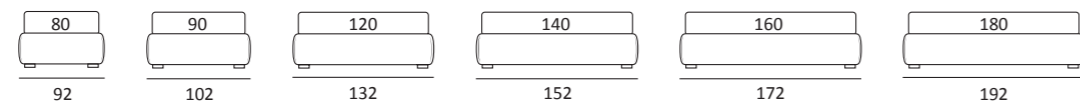

SOMMIER

DI SERIE:
Piede in legno **Cubic** h cm 6, colore wengè

OPTIONAL:
Piede in legno **Cubic** h cm 6-10, colori grigio, wengè
Piede in legno **Classic** h cm 10, colori bianco, naturale, wengè
Ruote **Carry**

AS STANDARD:
Cubic wooden foot H 6 cm, colour: wenge

OPTIONALS:
Cubic wooden foot H 6-10 cm, colours: grey, wenge
Classic wooden foot H 10 cm, colours: white, natural, wenge
Carry wheels