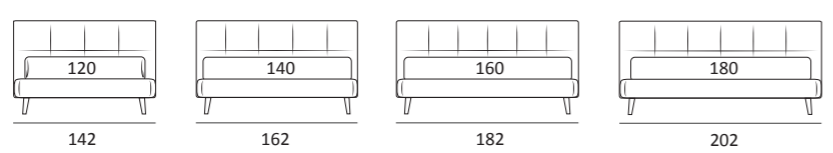

CONTEMPORARY LIFT

DI SERIE:
Piede in legno **Log** h cm 18, colore wengè

OPTIONAL:
Piede in legno **Log** h cm 18, colori bianco, naturale
Piede in metallo **Bill** h cm 18, finitura marrone moka
Piede in metallo **Glam, Peak** e **Wily** h cm 18, finitura cromo, colori polvere, seta
Piede in metallo **Hop** h cm 18, finitura manganese

AS STANDARD:
Log wooden foot H 18 cm, colour: wenge

OPTIONALS:
Log wooden foot H 18 cm, colours: white, natural
Bill and Tube metal foot H 18 cm, brown mocha finish
Glam, Peak and Wily metal foot H 18 cm, chrome finish, colours: powder, silk
Hop metal foot H 18 cm, manganese finish