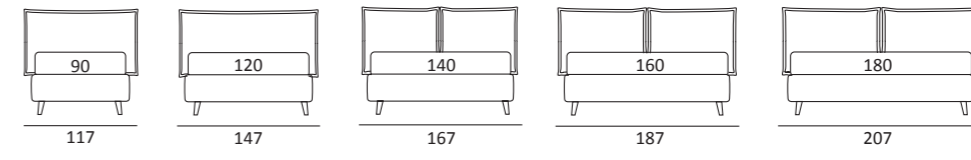

WISP COMPATTO

DI SERIE:
Piede in legno **Log** h cm 14, colore wengè

OPTIONAL:
Piede in legno **Log** h cm 14, colori bianco, naturale
Piede in metallo **Bill** h cm 14, finitura marrone moka
Piede in metallo **Glam, Peak e Wily** h cm 14, finitura cromo, colori polvere, seta
Piede in metallo **Hop** h cm 14, finitura manganese

AS STANDARD:
Log wooden foot H 14 cm, colour: wenge

OPTIONALS:
Log wooden foot H 14 cm, colours: white, natural
Bill metal foot H 14 cm, brown mocha finish
Glam, Peak and Wily metal foot H 14 cm, chrome finish, colours: powder, silk
Hop metal foot H 14 cm, manganese finish