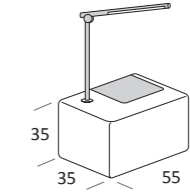

- con piano e lampada
- with top and lamp

A richiesta: caricabatteria wireless
On demand: Wireless charger