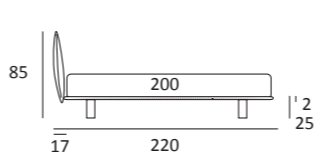

CURIOUS AUTOPORTANTE

DI SERIE:
Piede in ABS **Bolt** h cm 19

OPTIONAL:
Piede in plexiglass **Jiff** h cm 19
Piede in metallo **Glam** h cm 24, finitura cromo, colori polvere, seta
Piede in metallo **Hang** e **Hop** h cm 24, finitura manganese
Piede in metallo **Top** h cm 23, finitura satinato, colori polvere, seta

AS STANDARD:
Bolt ABS foot H 19 cm

OPTIONALS:
Jiff plexiglass foot H 19 cm
Glam metal foot, H 24 cm, finish: chrome, colours: powder, silk
Hang and Hop metal feet H 24 cm, manganese finish
Top metal feet H 23 cm, finish: satin, colours: powder, silk