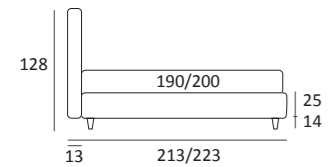

POINT COMPATTO

DI SERIE:
Piede in legno **Log** h cm 14, colore wengè

OPTIONAL:
Piede in legno **Log** h cm 14, colori bianco, naturale
Piede in metallo **Bill** h cm 14, finitura marrone moka
Piede in metallo **Glam e Peak** h cm 14, finitura cromo, colori polvere, seta
Piede in metallo **Hop** h cm 14, finitura manganese

AS STANDARD:
Log wooden foot H 14 cm, colour: wenge

OPTIONALS:
Log wooden foot H 14 cm, colours: white, natural
Bill metal foot H 14 cm, brown mocha finish
Glam and Peak metal foot H 14 cm, chrome finish, colours: powder, silk
Hop metal foot H 14 cm, manganese finish