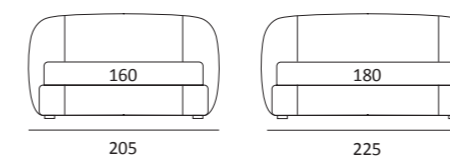

SET

DI SERIE:
Piede in legno **Cubic** h cm 6, colore wengè

OPTIONAL:
Piede in legno **Cubic** h cm 6-10, colori grigio, wengè
Ruote **Carry**

AS STANDARD:
Cubic wooden foot H 6 cm, colour: wenge

OPTIONALS:
Cubic wooden foot H 6-10 cm, colours: grey, wenge
Carry wheels