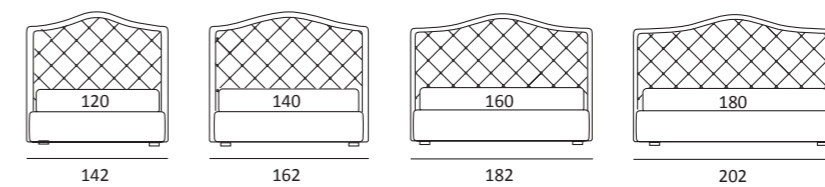

INFINITY

DI SERIE:
Piede in legno **Cubic** h cm 6, colore wengè

OPTIONAL:
Piede in legno **Cubic** h cm 6-10, colori grigio, wengè
Piede in legno **Classic** h cm 10, colori bianco, naturale, wengè

AS STANDARD:
Cubic wooden foot H 6 cm, colour: wenge

OPTIONALS:
Cubic wooden foot H 6-10 cm, colours: grey, wenge
Classic wooden foot H 10 cm, colours: white, natural, wenge