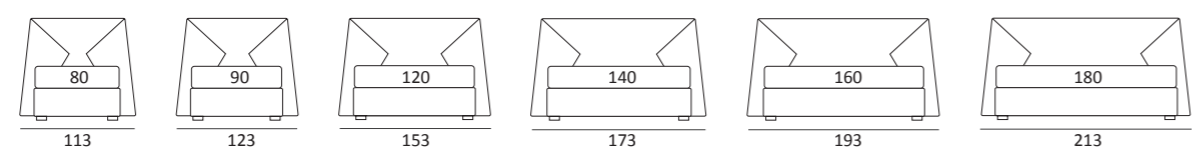

JS FILO

DI SERIE:
Piede in legno **Cubic** h cm 6, colore wengè

OPTIONAL:
Piede in legno **Cubic** h cm 6-10, colori grigio, wengè
Ruote **Carry**

AS STANDARD:
Cubic wooden foot H 6 cm, colour: wenge

OPTIONALS:
Cubic wooden foot H 6-10 cm, colours: grey, wenge
Carry wheels