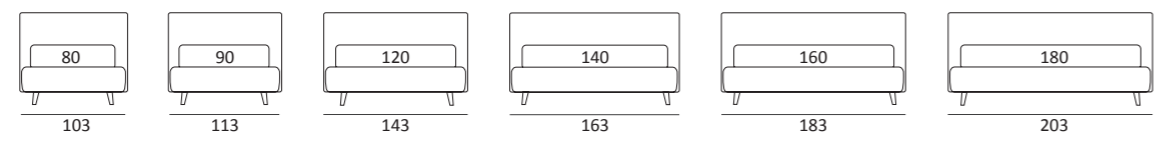

HAPPY COMPATTO

DI SERIE:
Piede in legno **Log** h cm 14, colore wengè

OPTIONAL:
Piede in legno **Log** h cm 14, colori bianco, naturale
Piede in metallo **Bill** h cm 14, finitura marrone moka
Piede in metallo **Glam** h cm 14, finitura cromo, colori polvere, seta
Piede in metallo **Max** h cm 14, finiture cromo, manganese

AS STANDARD:
Log wooden foot H 14 cm, colour: wenge

OPTIONALS:
Log wooden foot H 14 cm, colours: white, natural
Bill metal foot H 14 cm, brown mocha finish
Glam metal foot H 14 cm, chrome finish, colours: powder, silk
Max metal foot H 14 cm, chrome, manganese finish