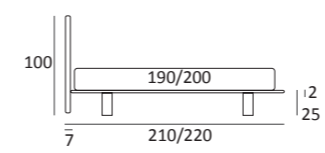

JT AUTOPORTANTE

DI SERIE:
Piede in ABS **Bolt** h cm 19

OPTIONAL:
Piede in plexiglass **Jiff** h cm 19
Piede in metallo **Glam** h cm 24, finitura cromo, colori polvere, seta
Piede in metallo **Hang e Hop** h cm 24, finitura manganese
Piede in metallo **Top** h cm 23, finitura satinato, colori polvere, seta

AS STANDARD:
Bolt ABS foot H 19 cm

OPTIONALS:
Jiff plexiglass foot H 19 cm
Glam metal foot, H 24 cm, finish: chrome, colours: powder, silk
Hang and Hop metal feet H 24 cm, manganese finish
Top metal feet H 23 cm, finish: satin, colours: powder, silk