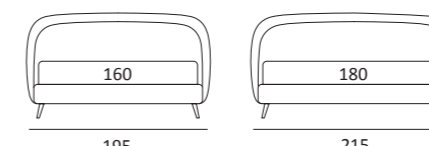

LAP LIFT

DI SERIE:
Piede in legno **Log** h cm 18, colore wengè

OPTIONAL:
Piede in legno **Log** h cm 18, colori bianco, naturale
Piede in metallo **Bill** e **Tube** h cm 18, finitura marrone moka
Piede in metallo **Wily** h cm 18, finitura cromo, colori polvere, seta
Piede in metallo **Hop** h cm 18, finitura manganese

AS STANDARD:
Log wooden foot H 18 cm, colour: wenge

OPTIONALS:
Log wooden foot H 18 cm, colours: white, natural, wenge
Bill and **Tube** metal foot H 18 cm, brown mocha finish
Wily metal foot H 18 cm, chrome finish, colours: powder, silk
Hop metal foot H 18 cm, manganese finish