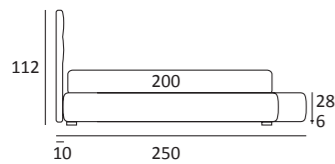

SPECIAL

DI SERIE:
Piede in ABS effetto sospeso

AS STANDARD:
Suspended-effect ABS feet