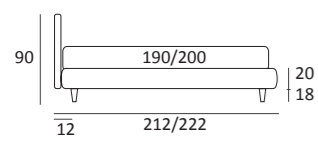

HAPPY LIFT

DI SERIE:
Piede in legno **Log** h cm 18, colore wengè

OPTIONAL:
Piede in legno **Log** h cm 18, colori bianco, naturale
Piede in metallo **Bill** h cm 18, finitura marrone moka
Piede in metallo **Glam** h cm 18, finitura cromo, colori polvere, seta
Piede in metallo **Max** h cm 18, finitura manganese

AS STANDARD:
Log wooden foot H 18 cm, colour: wenge

OPTIONALS:
Log wooden foot H 18 cm, colours: white, natural
Bill metal foot H 18 cm, brown mocha finish
Glam metal foot H 18 cm, chrome finish, colours: powder, silk
Max metal foot H 18 cm, manganese finish