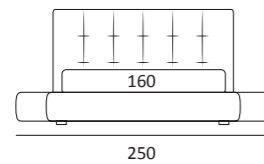

SPECIAL

DI SERIE:
Piede in ABS effetto sospeso

AS STANDARD:
Suspended-effect ABS feet