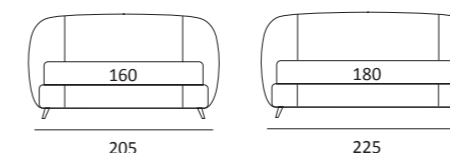

SET COMPATTO

DI SERIE:
Piede in legno **Log** h cm 14, colore wengè

OPTIONAL:
Piede in legno **Log** h cm 14, colori bianco, naturale
Piede in metallo **Bill e Tube** h cm 14, finitura marrone moka
Piede in metallo **Glam e Wily** h cm 14, finitura cromo, colori polvere, seta
Piede in metallo **Hop** h cm 14, finitura manganese

AS STANDARD:
Log wooden foot H 14 cm, colour: wenge

OPTIONALS:
Log wooden foot H 14 cm, colours: white, natural
Bill and Tube metal foot H 14 cm, brown mocha finish
Glam and Wily metal foot H 14 cm, chrome finish, colours: powder, silk
Hop metal foot H 14 cm, manganese finish