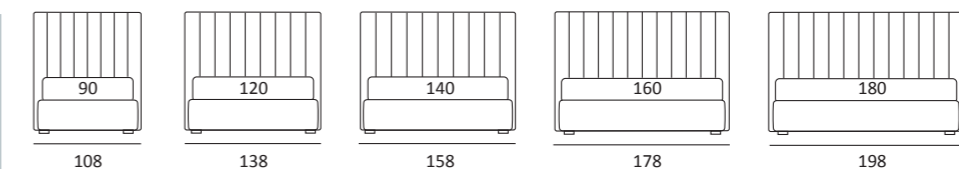

NOVEL STYLE

DI SERIE:
Piede in legno **Cubic** h cm 6, colore wengè

OPTIONAL:
Piede in legno **Cubic** h cm 6-10, colori grigio, wengè
Piede in legno **Classic** h cm 10, colori bianco, naturale, wengè
Ruote **Carry**

AS STANDARD:
Cubic wooden foot H 6 cm, colour: wenge

OPTIONALS:
Cubic wooden foot H 6-10 cm, colours: grey, wenge
Classic wooden foot H 10 cm, colours: white, natural, wenge
Carry wheels