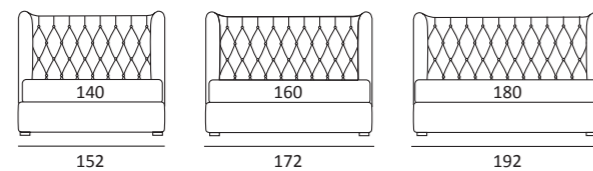

GEM

DI SERIE:
Piede in legno **Cubic** h cm 6, colore wengè

OPTIONAL:
Piede in legno **Cubic** h cm 6-10, colori grigio, wengè
Piede in legno **Classic** h cm 10, colori bianco, naturale, wengè
Ruote **Carry**

AS STANDARD:
Cubic wooden foot H 6 cm, colour: wenge

OPTIONALS:
Cubic wooden foot H 6-10 cm, colours: grey, wenge
Classic wooden foot H 10 cm, colours: white, natural, wenge
Carry wheels