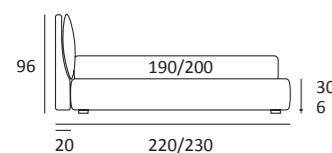

QUIET

DI SERIE:
Piede in legno **Cubic** h cm 6, colore wengè

OPTIONAL:
Piede in legno **Cubic** h cm 6-10, colori grigio, wengè

AS STANDARD:
Cubic wooden foot H 6 cm, colour: wenge

OPTIONALS:
Cubic wooden foot H 6-10 cm, colours: grey, wenge