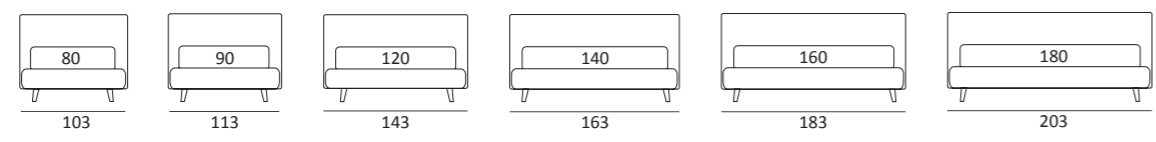

HAPPY LIFT

DI SERIE:
Piede in legno **Log** h cm 18, colore wengè

OPTIONAL:
Piede in legno **Log** h cm 18, colori bianco, naturale
Piede in metallo **Bill** h cm 18, finitura marrone moka
Piede in metallo **Glam** h cm 18, finitura cromo, colori polvere, seta
Piede in metallo **Max** h cm 18, finitura manganese

AS STANDARD:
Log wooden foot H 18 cm, colour: wenge

OPTIONALS:
Log wooden foot H 18 cm, colours: white, natural
Bill metal foot H 18 cm, brown mocha finish
Glam metal foot H 18 cm, chrome finish, colours: powder, silk
Max metal foot H 18 cm, manganese finish