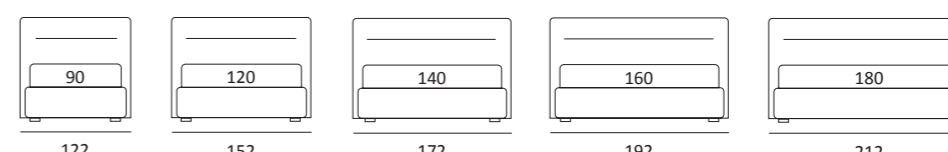

CUT

DI SERIE:
Piede in legno **Cubic** h cm 6, colore wengè

OPTIONAL:
Piede in legno **Cubic** h cm 6-10, colori grigio, wengè
Ruote Carry

AS STANDARD:
Cubic wooden foot H 6 cm, colour: wenge

OPTIONALS:
Cubic wooden foot H 6-10 cm, colours: grey, wenge
Carry wheels