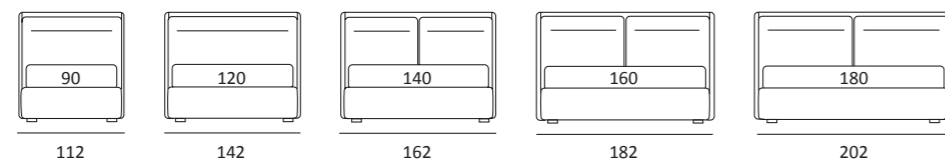

JOIN

DI SERIE:
Piede in legno **Cubic** h cm 6, colore wengè

OPTIONAL:
Piede in legno **Cubic** h cm 6-10, colori grigio, wengè
Ruote **Carry**

AS STANDARD:
Cubic wooden foot H 6 cm, colour: wenge

OPTIONALS:
Cubic wooden foot H 6-10 cm, colours: grey, wenge
Carry wheels