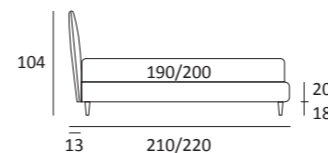

CUT LIFT

DI SERIE:
Piede in legno **Log** h cm 18, colore wengè

OPTIONAL:
Piede in legno **Log** h cm 18, colori bianco, naturale
Piede in metallo **Bill** h cm 18, finitura marrone moka
Piede in metallo **Glam, Peak** e **Wily** h cm 18, finitura cromo, colori polvere, seta
Piede in metallo **Hop** e **Max** h cm 18, finitura manganese

AS STANDARD:
Log wooden foot H 18 cm, colour: wenge

OPTIONALS:
Log wooden foot H 18 cm, colours: white, natural
Bill metal foot H 18 cm, brown mocha finish
Glam, Peak and Wily metal foot H 18 cm, chrome finish, colours: powder, silk
Hop and Max metal foot H 18 cm, manganese finish