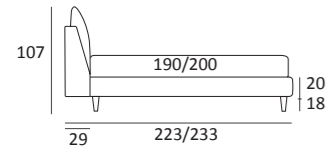

FUN DOUBLE LIFT

DI SERIE:
Piede in legno **Log** h cm 18, colore wengè

OPTIONAL:
Piede in legno **Log** h cm 18, colori bianco, naturale
Piede in metallo **Bill** h cm 18, finitura marrone moka
Piede in metallo **Glam, Peak e Wily** h cm 18, finitura cromo, colori polvere, seta
Piede in metallo **Hop e Max** h cm 18, finitura manganese

AS STANDARD:
Log wooden foot H 18 cm, colour: wenge

OPTIONALS:
Log wooden foot H 18 cm, colours: white, natural
Bill metal foot H 18 cm, brown mocha finish
Glam, Peak and Wily metal foot H 18 cm, chrome finish, colours: powder, silk
Hop and Max metal foot H 18 cm, manganese finish