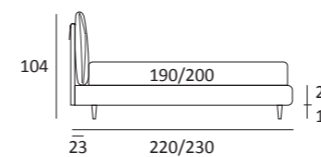

CASE LIFT

DI SERIE:
Piede in legno **Log** h cm 18, colore wengè

OPTIONAL:
Piede in legno **Log** h cm 18, colori bianco, naturale
Piede in metallo **Bill e Tube** h cm 18, finitura marrone moka
Piede in metallo **Glam, Peak e Wily** h cm 18, finitura cromo, colori polvere, seta
Piede in metallo **Hop** h cm 18, finitura manganese

AS STANDARD:
Log wooden foot H 18 cm, colour: wenge

OPTIONALS:
Log wooden foot H 18 cm, colours: white, natural
Bill and Tube metal foot H 18 cm, brown mocha finish
Glam, Peak and Wily metal foot H 18 cm, chrome finish, colours: powder, silk
Hop metal foot H 18 cm, manganese finish