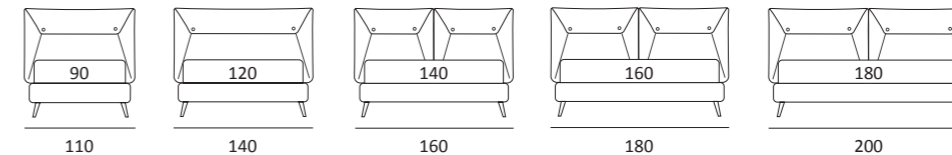

CASE LIFT

DI SERIE:
Piede in legno **Log** h cm 18, colore wengè

OPTIONAL:
Piede in legno **Log** h cm 18, colori bianco, naturale
Piede in metallo **Bill e Tube** h cm 18, finitura marrone moka
Piede in metallo **Glam, Peak e Wily** h cm 18, finitura cromo, colori polvere, seta
Piede in metallo **Hop** h cm 18, finitura manganese

AS STANDARD:
Log wooden foot H 18 cm, colour: wenge

OPTIONALS:
Log wooden foot H 18 cm, colours: white, natural
Bill and Tube metal foot H 18 cm, brown mocha finish
Glam, Peak and Wily metal foot H 18 cm, chrome finish, colours: powder, silk
Hop metal foot H 18 cm, manganese finish

Cuscini reclinabili
Recliner cushions