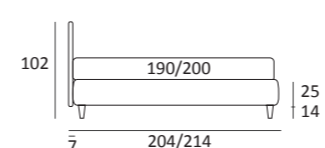

GOOD RIM COMPATTO

DI SERIE:
Piede in legno **Log** h cm 14, colore wengè

OPTIONAL:
Piede in legno **Log** h cm 14, colori bianco, naturale
Piede in metallo **Bill e Tube** h cm 14, finitura marrone moka
Piede in metallo **Glam, Peak e Wily** h cm 14, finitura cromo, colori polvere, seta
Piede in metallo **Hop e Max** h cm 14, finitura manganese

AS STANDARD:
Log wooden foot H 14 cm, colour: wenge

OPTIONALS:
Log wooden foot H 14 cm, colours: white, natural
Bill and Tube metal foot H 14 cm, brown mocha finish
Glam, Peak and Wily metal foot H 14 cm, chrome finish, colours: powder, silk
Hop and Max metal foot H 14 cm, manganese finish