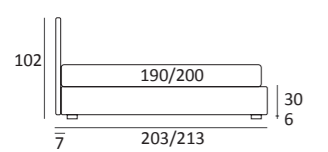

JS

DI SERIE:
Piede in legno **Cubic** h cm 6, colore wengè

OPTIONAL:
Piede in legno **Cubic** h cm 6-10, colori grigio, wengè
Ruote **Carry**

AS STANDARD:
Cubic wooden foot H 6 cm, colour: wenge

OPTIONALS:
Cubic wooden foot H 6-10 cm, colours: grey, wenge
Carry wheels