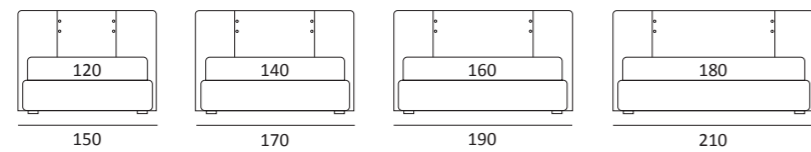

BUTTON

DI SERIE:
Piede in legno **Cubic** h cm 6, colore wengè

OPTIONAL:
Piede in legno **Cubic** h cm 6-10, colori grigio, wengè
Ruote **Carry**

AS STANDARD:
Cubic wooden foot H 6 cm, colour: wenge

OPTIONALS:
Cubic wooden foot H 6-10 cm, colours: grey, wenge
Carry wheels