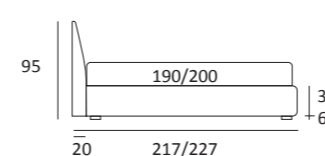

KEEN

DI SERIE:
Piede in legno **Cubic** h cm 6, colore wengè

OPTIONAL:
Piede in legno **Cubic** h cm 6-10, colori grigio, wengè
Ruote **Carry**

AS STANDARD:
Cubic wooden foot H 6 cm, colour: wenge

OPTIONALS:
Cubic wooden foot H 6-10 cm, colours: grey, wenge
Carry wheels