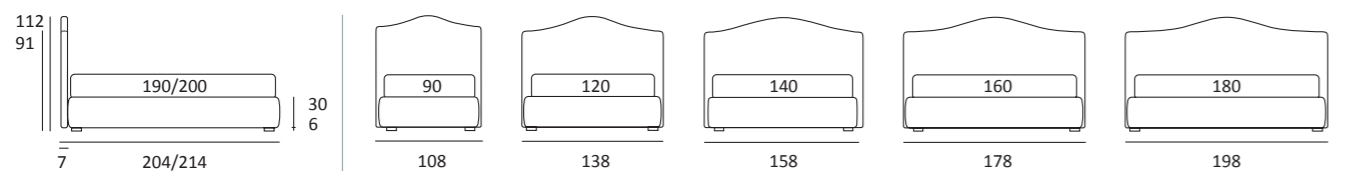

LOVELY

DI SERIE:
Piede in legno **Cubic** h cm 6, colore wengè

OPTIONAL:
Piede in legno **Cubic** h cm 6-10, colori grigio, wengè
Piede in legno **Classic** h cm 10, colori bianco, naturale, wengè
Ruote **Carry**

AS STANDARD:
Cubic wooden foot H 6 cm, colour: wenge

OPTIONALS:
Cubic wooden foot H 6-10 cm, colours: grey, wenge
Classic wooden foot H 10 cm, colours: white, natural, wenge
Carry wheels