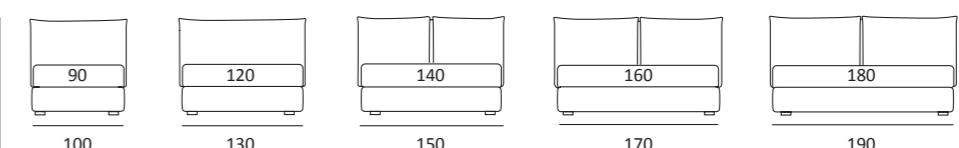

ARTY FILO

DI SERIE:
Piede in legno **Cubic** h cm 6, colore wengè

OPTIONAL:
Piede in legno **Cubic** h cm 6-10, colori grigio, wengè
Ruote **Carry**

AS STANDARD:
Cubic wooden foot H 6 cm, colour: wenge

OPTIONALS:
Cubic wooden foot H 6-10 cm, colours: grey, wenge
Carry wheels