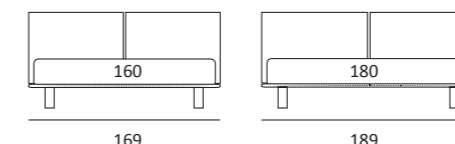

STYLISH PIANO ORTOPEDICO

DI SERIE:
Piede in ABS **Bolt** h cm 19
OPTIONAL:
Piede in plexiglass **Jiff** h cm 19
Piede in metallo **Glam** h cm 24, finitura cromo, colori polvere, seta
Piede in metallo **Top** h cm 23, finitura satinato, colori polvere, seta
Piede in metallo **Twist** h cm 20, finitura manganese

AS STANDARD:
Bolt Abs feet H 19 cm
OPTIONALS:
Jiff plexiglass foot H 19 cm
Glam metal foot H 24 cm, chrome finish, colours: powder, silk
Top metal foot H 23 cm, satin finish, colours: powder, silk
Twist metal foot H 20cm, manganese finish