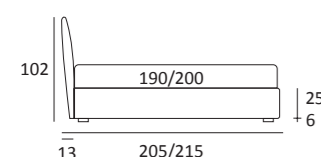

BUTTON FILO

DI SERIE:
Piede in legno **Cubic** h cm 6, colore wengè

OPTIONAL:
Piede in legno **Cubic** h cm 6-10, colori grigio, wengè
Ruote **Carry**

AS STANDARD:
Cubic wooden foot H 6 cm, colour: wenge

OPTIONALS:
Cubic wooden foot H 6-10 cm, colours: grey, wenge
Carry wheels