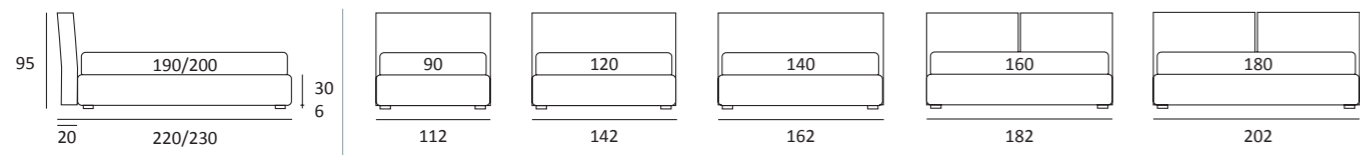

LIGHT

DI SERIE:
Piede in legno **Cubic** h cm 6, colore wengè

OPTIONAL:
Piede in legno **Cubic** h cm 6-10, colori grigio, wengè

AS STANDARD:
Cubic wooden foot H 6 cm, colour: wenge

OPTIONALS:
Cubic wooden foot H 6-10 cm, colours: grey, wenge