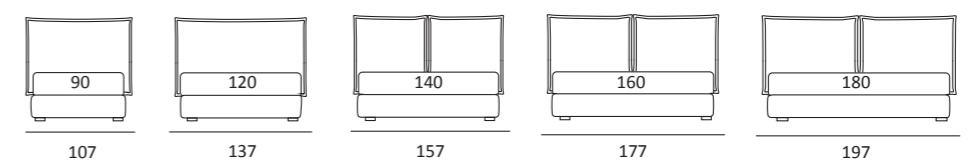

WISP FILO

DI SERIE:
Piede in legno **Cubic** h cm 6, colore wengè

OPTIONAL:
Piede in legno **Cubic** h cm 6-10, colori grigio, wengè
Ruote **Carry**

AS STANDARD:
Cubic wooden foot H 6 cm, colour: wenge

OPTIONALS:
Cubic wooden foot H 6-10 cm, colours: grey, wenge
Carry wheels