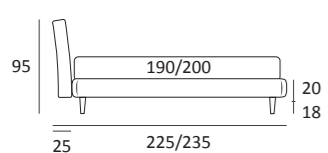

CONTEMPORARY LIFT

DI SERIE:
Piede in legno **Log** h cm 18, colore wengè

OPTIONAL:
Piede in legno **Log** h cm 18, colori bianco, naturale
Piede in metallo **Bill** h cm 18, finitura marrone moka
Piede in metallo **Glam, Peak** e **Wily** h cm 18, finitura cromo, colori polvere, seta
Piede in metallo **Hop** h cm 18, finitura manganese

AS STANDARD:
Log wooden foot H 18 cm, colour: wenge

OPTIONALS:
Log wooden foot H 18 cm, colours: white, natural
Bill and Tube metal foot H 18 cm, brown mocha finish
Glam, Peak and Wily metal foot H 18 cm, chrome finish, colours: powder, silk
Hop metal foot H 18 cm, manganese finish