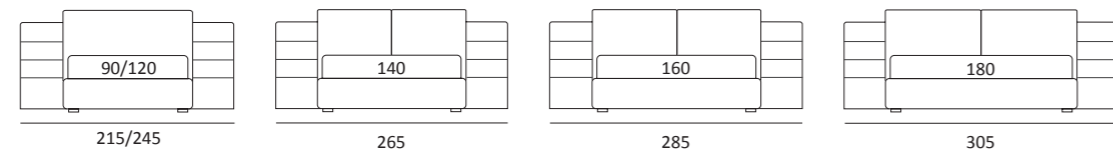

SMASH BIG

DI SERIE:
Piede in legno **Cubic** h cm 6, colore wengè

OPTIONAL:
Piede in legno **Cubic** h cm 6, colore grigio

AS STANDARD:
Cubic wooden foot H 6 cm, colour: wenge

OPTIONALS:
Cubic wooden foot H 6 cm, colours: grey