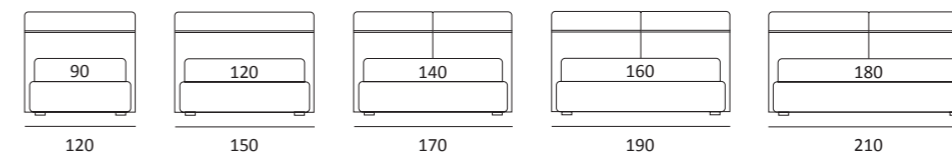

CHOP

DI SERIE:
Piede in legno **Cubic** h cm 6, colore wengè

OPTIONAL:
Piede in legno **Cubic** h cm 6-10, colori grigio, wengè
Ruote **Carry**

AS STANDARD:
Cubic wooden foot H 6 cm, colour: wenge

OPTIONALS:
Cubic wooden foot H 6-10 cm, colours: grey, wenge
Carry wheels