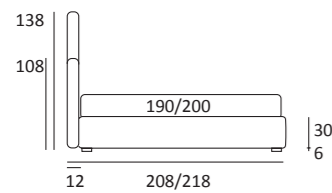

QUEEN

DI SERIE:
Piede in legno **Cubic** h cm 6, colore wengè

OPTIONAL:
Piede in legno **Cubic** h cm 6-10, colori grigio, wengè
Piede in legno **Classic** h cm 10, colori bianco, naturale, wengè
Ruote **Carry**

AS STANDARD:
Cubic wooden foot H 6 cm, colour: wenge

OPTIONALS:
Cubic wooden foot H 6-10 cm, colours: grey, wenge
Classic wooden foot H 10 cm, colours: white, natural, wenge
Carry wheels