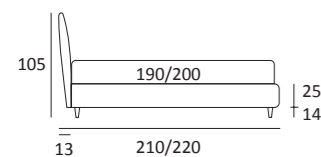

BUTTON COMPATTO

DI SERIE:
Piede in legno **Log** h cm 14, colore wengè

OPTIONAL:
Piede in legno **Log** h cm 14, colori bianco, naturale
Piede in metallo **Bill e Tube** h cm 14, finitura marrone moka
Piede in metallo **Glam e Wily** h cm 14, finitura cromo, colori polvere, seta
Piede in metallo **Hop** h cm 14, finitura manganese

AS STANDARD:
Log wooden foot H 14 cm, colour: wenge

OPTIONALS:
Log wooden foot H 14 cm, colours: white, natural
Bill and Tube metal foot H 14 cm, brown mocha finish
Glam, Peak and Wily metal foot H 14 cm, chrome finish, colours: powder, silk
Hop metal foot H 14 cm, manganese finish