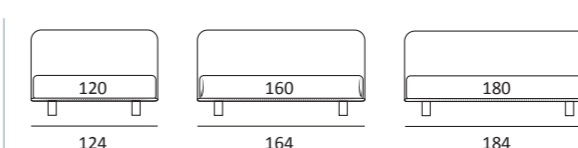

BRILLANT AUTOPORTANTE

DI SERIE:
Piede in ABS **Bolt** h cm 19

OPTIONAL:
Piede in plexiglass **Jiff** h cm 19
Piede in metallo **Glam** h cm 24, finitura cromo, colori polvere, seta
Piede in metallo **Hang** e **Hop** h cm 24, finitura manganese
Piede in metallo **Top** h cm 23, finitura satinato, colori polvere, seta

AS STANDARD:
Bolt ABS foot H 19 cm

OPTIONALS:
Jiff plexiglass foot H 19 cm
Glam metal foot, H 24 cm, finish: chrome, colours: powder, silk
Hang and **Hop** metal feet H 24 cm, manganese finish
Top metal feet H 23 cm, finish: satin, colours: powder, silk