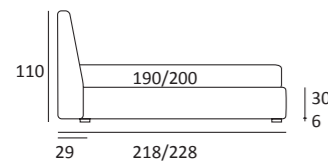

JOIN

DI SERIE:
Piede in legno **Cubic** h cm 6, colore wengè

OPTIONAL:
Piede in legno **Cubic** h cm 6-10, colori grigio, wengè
Ruote **Carry**

AS STANDARD:
Cubic wooden foot H 6 cm, colour: wenge

OPTIONALS:
Cubic wooden foot H 6-10 cm, colours: grey, wenge
Carry wheels