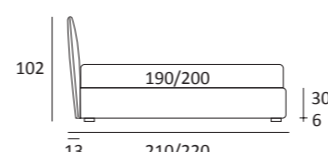

CUT

DI SERIE:
Piede in legno **Cubic** h cm 6, colore wengè

OPTIONAL:
Piede in legno **Cubic** h cm 6-10, colori grigio, wengè
Ruote Carry

AS STANDARD:
Cubic wooden foot H 6 cm, colour: wenge

OPTIONALS:
Cubic wooden foot H 6-10 cm, colours: grey, wenge
Carry wheels