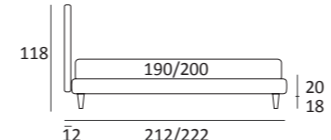

ESSENTIAL LIFT

DI SERIE:
Piede in legno **Log** h cm 18, colore wengè

OPTIONAL:
Piede in legno **Log** e **Classic** h cm 18, colori bianco, naturale, wengè
Piede in metallo **Bill** h cm 18, finitura marrone moka
Piede in metallo **Glam** h cm 18, finitura cromo, colori polvere, seta
Piede in metallo **Hop** h cm 18, finitura manganese

AS STANDARD:
Log wooden foot H 18 cm, colour: wenge

OPTIONALS:
Log and Classic wooden foot H 18 cm, colours: white, natural, wenge
Bill metal foot H 18 cm, brown mocha finish
Glam metal foot H 18 cm, chrome finish, colours: powder, silk
Hop metal foot H 18 cm, manganese finish