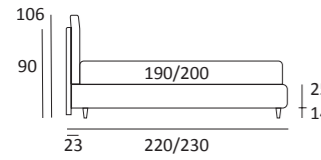

SMASH BIG COMPATTO

DI SERIE:
Piede in legno **Log** h cm 14, colore wengè

OPTIONAL:
Piede in legno **Log** h cm 14, colori bianco, naturale
Piede in metallo **Bill** h cm 14, finitura marrone moka
Piede in metallo **Glam e Peak** h cm 14, finitura cromo, colori polvere, seta
Piede in metallo **Hop e Max** h cm 14, finitura manganese

AS STANDARD:
Log wooden foot H 14 cm, colour: wenge

OPTIONALS:
Log wooden foot H 14 cm, colours: white, natural
Bill metal foot H 14 cm, brown mocha finish
Glam and Peak metal foot H 14 cm, chrome finish, colours: powder, silk
Hop and Max metal foot H 14 cm, manganese finish