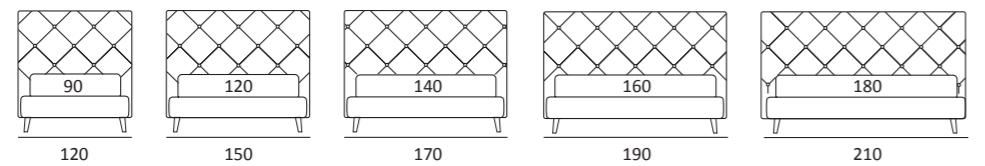

DIAMOND LIFT

DI SERIE:
Piede in legno **Log** h cm 18, colore wengè

OPTIONAL:
Piede in legno **Log** e **Classic** h cm 18, colori bianco, naturale, wengè
Piede in metallo **Bill** h cm 18, finitura marrone moka
Piede in metallo **Glam**, **Peak** e **Wily** h cm 18, finitura cromo, colori polvere, seta
Piede in metallo **Hop** h cm 18, finitura manganese

AS STANDARD:
Log wooden foot H 18 cm, colour: wenge

OPTIONALS:
Log and Classic wooden foot H 18 cm, colours: white, natural, wenge
Bill metal foot H 18 cm, brown mocha finish
Glam, Peak and Wily metal foot H 18 cm, chrome finish, colours: powder, silk
Hop metal foot H 18 cm, manganese finish