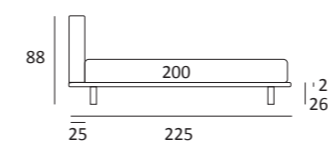

CROOK PIANO ORTOPEDICO

DI SERIE:
Piede in ABS **Bolt** h cm 19

OPTIONAL:
Piede in plexiglass **Jiff** h cm 19
Piede in metallo **Glam** e **Wily** h cm 24, finitura cromo, colori polvere, seta
Piede in metallo **Top** h cm 23, finitura satinato, colori polvere, seta
Piede in metallo **Twist** h cm 20, finitura manganese

AS STANDARD:
Bolt ABS foot H 19 cm

OPTIONALS:
Jiff plexiglass foot H 19 cm
Glam and Wily metal foot, H 24 cm, finish: chrome, colours: powder, silk
Top metal feet H 23 cm, finish: chrome, colours: powder, silk
Twist metal feet H 20 cm, manganese finish