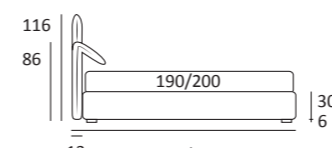

SHARP

DI SERIE:
Piede in legno **Cubic** h cm 6, colore wengè

OPTIONAL:
Piede in legno **Cubic** h cm 6-10, colori grigio, wengè
Ruote **Carry**

AS STANDARD:
Cubic wooden foot H 6 cm, colour: wenge

OPTIONALS:
Cubic wooden foot H 6-10 cm, colours: grey, wenge
Carry wheels