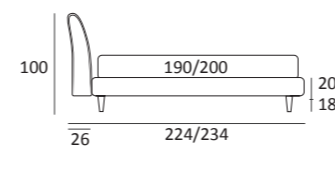

PREMIUM LIFT

DI SERIE:
Piede in legno **Log** h cm 18, colore wengè

OPTIONAL:
Piede in legno **Log e Classic** h cm 18, colori bianco, naturale, wengè
Piede in metallo **Bill** h cm 18, finitura marrone moka
Piede in metallo **Glam, Peak e Wily** h cm 18, finitura cromo, colori polvere, seta
Piede in metallo **Hop** h cm 18, finitura manganese

AS STANDARD:
Log wooden foot H 18 cm, colour: wenge

OPTIONALS:
Log and Classic wooden foot H 18 cm, colours: white, natural, wenge
Bill metal foot H 18 cm, brown mocha finish
Glam, Peak and Wily metal foot H 18 cm, chrome finish, colours: powder, silk
Hop metal foot H 18 cm, manganese finish