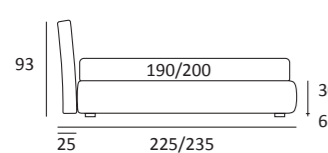

CONTEMPORARY

DI SERIE:
Piede in legno **Cubic** h cm 6, colore wengè

OPTIONAL:
Piede in legno **Cubic** h cm 6-10, colori grigio, wengè

AS STANDARD:
Cubic wooden foot H 6 cm, colour: wenge

OPTIONALS:
Cubic wooden foot H 6-10 cm, colours: grey, wenge