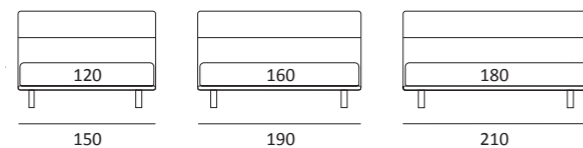

DANCE AUTOPORTANTE

DI SERIE:
Piede in ABS **Bolt** h cm 19

OPTIONAL:
Piede in plexiglass **Jiff** h cm 19
Piede in metallo **Glam** h cm 24, finitura cromo, colori polvere, seta
Piede in metallo **Hang** e **Hop** h cm 24, finitura manganese
Piede in metallo **Top** h cm 23, finitura satinato, colori polvere, seta

AS STANDARD:
Bolt ABS foot H 19 cm

OPTIONALS:
Jiff plexiglass foot H 19 cm
Glam metal foot, H 24 cm, finish: chrome, colours: powder, silk
Hang and Hop metal feet H 24 cm, manganese finish
Top metal feet H 23 cm, finish: satin, colours: powder, silk