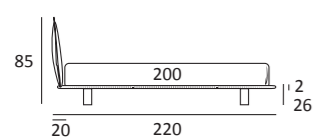

DEEP PIANO ORTOPEDICO

DI SERIE:
Piede in ABS **Bolt** h cm 19

OPTIONAL:
Piede in plexiglass **Jiff** h cm 19
Piede in metallo **Glam** h cm 24, finitura cromo, colori polvere, seta
Piede in metallo **Top** h cm 23, finitura satinato, colori polvere, seta
Piede in metallo **Twist** h cm 20, finitura manganese

AS STANDARD:
Bolt ABS foot H 19 cm

OPTIONALS:
Jiff plexiglass foot H 19 cm
Glam metal foot, H 24 cm, finish: chrome, colours: powder, silk
Top metal feet H 23 cm, finish: satin, colours: powder, silk
Twist metal feet H 20 cm, manganese finish