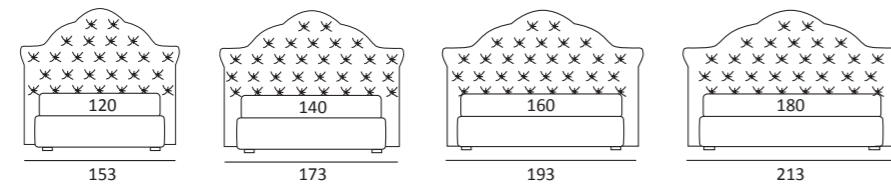

QUEEN

DI SERIE:
Piede in legno **Cubic** h cm 6, colore wengè

OPTIONAL:
Piede in legno **Cubic** h cm 6-10, colori grigio, wengè
Piede in legno **Classic** h cm 10, colori bianco, naturale, wengè
Ruote **Carry**

AS STANDARD:
Cubic wooden foot H 6 cm, colour: wenge

OPTIONALS:
Cubic wooden foot H 6-10 cm, colours: grey, wenge
Classic wooden foot H 10 cm, colours: white, natural, wenge
Carry wheels