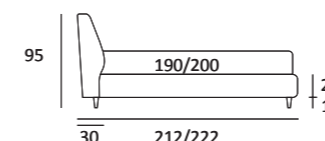

HUG COMPATTO

DI SERIE:
Piede in legno **Log** h cm 14, colore wengè

OPTIONAL:
Piede in legno **Log** h cm 14, colori bianco, naturale
Piede in metallo **Bill** h cm 14, finitura marrone moka
Piede in metallo **Glam**, **Peak** e **Wily** h cm 14, finitura cromo, colori polvere, seta
Piede in metallo **Hop** h cm 14, finitura manganese

AS STANDARD:
Log wooden foot H 14 cm, colour: wenge

OPTIONALS:
Log wooden foot H 14 cm, colours: white, natural
Bill metal foot H 14 cm, brown mocha finish
Glam, **Peak** and **Wily** metal foot H 14 cm, chrome finish, colours: powder, silk
Hop metal foot H 14 cm, manganese finish