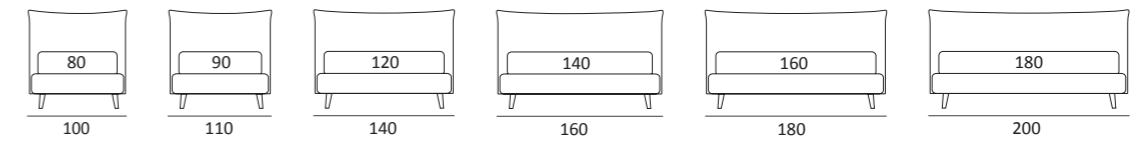

GOOD LIFT

DI SERIE:
Piede in legno **Log** h cm 18, colore wengè

OPTIONAL:
Piede in legno **Log** h cm 18, colori bianco, naturale
Piede in metallo **Bill e Tube** h cm 18, finitura marrone moka
Piede in metallo **Glam, Peak e Wily** h cm 18, finitura cromo, colori polvere, seta
Piede in metallo **Hop e Max** h cm 18, finitura manganese

AS STANDARD:
Log wooden foot H 18 cm, colour: wenge

OPTIONALS:
Log wooden foot H 18 cm, colours: white, natural
Bill and Tube metal foot H 18 cm, brown mocha finish
Glam, Peak and Wily metal foot H 18 cm, chrome finish, colours: powder, silk
Hop and Max metal foot H 18 cm, manganese finish