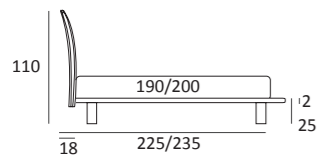

HONEY AUTOPORTANTE

DI SERIE:
Piede in ABS **Bolt** h cm 19

OPTIONAL:
Piede in plexiglass **Jiff** h cm 19
Piede in metallo **Glam** h cm 24, finitura cromo, colori polvere, seta
Piede in metallo **Hang** e **Hop** h 24 cm, finitura manganese
Piede in metallo **Top** h cm 23, finitura satinato, colori polvere, seta

AS STANDARD:
Bolt ABS foot H 19 cm

OPTIONALS:
Jiff plexiglass foot H 19 cm
Glam metal foot, H 24 cm, finish: chrome, colours: powder, silk
Hang and **Hop** metal feet H 24 cm, manganese finish
Top metal feet H 23 cm, finish: satin, colours: powder, silk