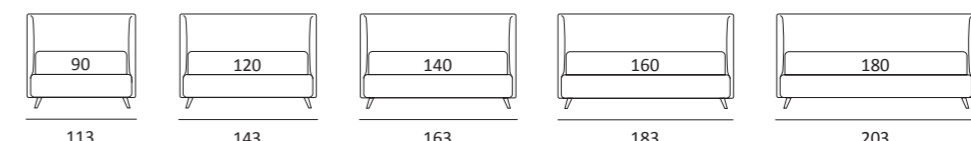

HUG COMPATTO

DI SERIE:
Piede in legno **Log** h cm 14, colore wengè

OPTIONAL:
Piede in legno **Log** h cm 14, colori bianco, naturale
Piede in metallo **Bill** h cm 14, finitura marrone moka
Piede in metallo **Glam**, **Peak** e **Wily** h cm 14, finitura cromo, colori polvere, seta
Piede in metallo **Hop** h cm 14, finitura manganese

AS STANDARD:
Log wooden foot H 14 cm, colour: wenge

OPTIONALS:
Log wooden foot H 14 cm, colours: white, natural
Bill metal foot H 14 cm, brown mocha finish
Glam, **Peak** and **Wily** metal foot H 14 cm, chrome finish, colours: powder, silk
Hop metal foot H 14 cm, manganese finish