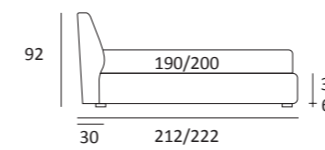

HUG

DI SERIE:
Piede in legno **Cubic** h cm 6, colore wengè

OPTIONAL:
Piede in legno **Cubic** h cm 6-10, colori grigio, wengè
Ruote **Carry**

AS STANDARD:
Cubic wooden foot H 6 cm, colour: wenge

OPTIONALS:
Cubic wooden foot H 6-10 cm, colours: grey, wenge
Carry wheels