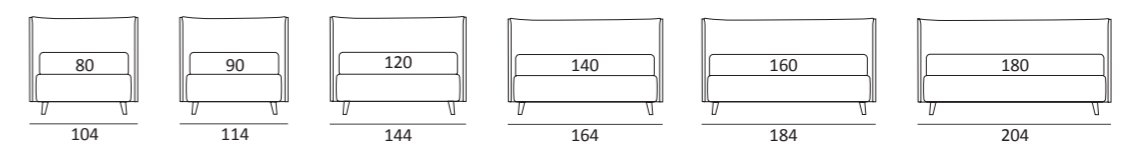

GOOD RIM COMPATTO

DI SERIE:
Piede in legno **Log** h cm 14, colore wengè

OPTIONAL:
Piede in legno **Log** h cm 14, colori bianco, naturale
Piede in metallo **Bill e Tube** h cm 14, finitura marrone moka
Piede in metallo **Glam, Peak e Wily** h cm 14, finitura cromo, colori polvere, seta
Piede in metallo **Hop e Max** h cm 14, finitura manganese

AS STANDARD:
Log wooden foot H 14 cm, colour: wenge

OPTIONALS:
Log wooden foot H 14 cm, colours: white, natural
Bill and Tube metal foot H 14 cm, brown mocha finish
Glam, Peak and Wily metal foot H 14 cm, chrome finish, colours: powder, silk
Hop and Max metal foot H 14 cm, manganese finish