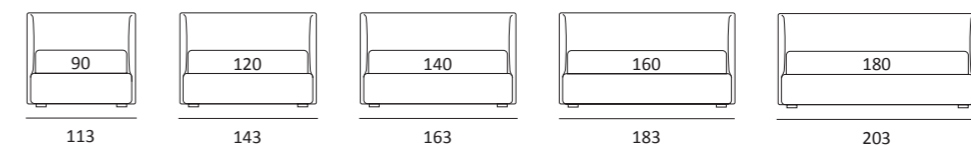

HUG

DI SERIE:
Piede in legno **Cubic** h cm 6, colore wengè

OPTIONAL:
Piede in legno **Cubic** h cm 6-10, colori grigio, wengè
Ruote **Carry**

AS STANDARD:
Cubic wooden foot H 6 cm, colour: wenge

OPTIONALS:
Cubic wooden foot H 6-10 cm, colours: grey, wenge
Carry wheels