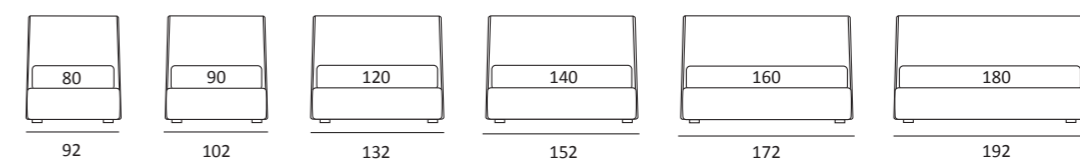

TIME

DI SERIE:
Piede in legno **Cubic** h cm 6, colore wengè
OPTIONAL:
Piede in legno **Cubic** h cm 6-10, colori grigio, wengè
Ruote **Carry**

AS STANDARD:
Cubic wooden foot H 6 cm, colour: wenge
OPTIONALS:
Cubic wooden foot H 6-10 cm, colours: grey, wenge
Carry wheels