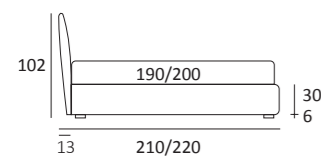

BUTTON

DI SERIE:
Piede in legno **Cubic** h cm 6, colore wengè

OPTIONAL:
Piede in legno **Cubic** h cm 6-10, colori grigio, wengè
Ruote **Carry**

AS STANDARD:
Cubic wooden foot H 6 cm, colour: wenge

OPTIONALS:
Cubic wooden foot H 6-10 cm, colours: grey, wenge
Carry wheels