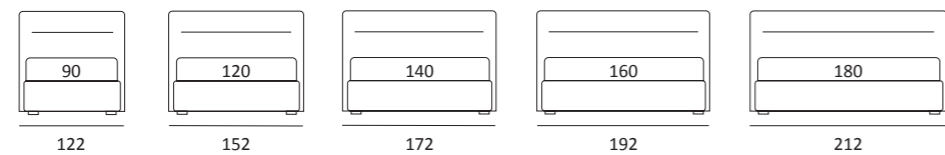

CUT FILO

DI SERIE:
Piede in legno **Cubic** h cm 6, colore wengè

OPTIONAL:
Piede in legno **Cubic** h cm 6-10, colori grigio, wengè
Ruote **Carry**

AS STANDARD:
Cubic wooden foot H 6 cm, colour: wenge

OPTIONALS:
Cubic wooden foot H 6-10 cm, colours: grey, wenge
Carry wheels