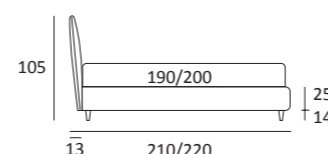

CUT COMPATTO

DI SERIE:
Piede in legno **Log** h cm 14, colore wengè

OPTIONAL:
Piede in legno **Log** h cm 14, colori bianco, naturale
Piede in metallo **Bill** h cm 14, finitura marrone moka
Piede in metallo **Glam, Peak** e **Wily** h cm 14, finitura cromo, colori polvere, seta
Piede in metallo **Hop** e **Max** h cm 14, finitura manganese

AS STANDARD:
Log wooden foot H 14 cm, colour: wenge

OPTIONALS:
Log wooden foot H 14 cm, colours: white, natural
Bill metal foot H 14 cm, brown mocha finish
Glam, Peak and Wily metal foot H 14 cm, chrome finish, colours: powder, silk
Hop and Max metal foot H 14 cm, manganese finish