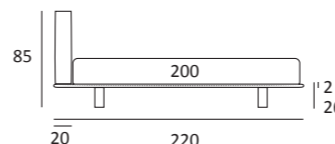

STYLISH PIANO ORTOPEDICO

DI SERIE:
Piede in ABS **Bolt** h cm 19
OPTIONAL:
Piede in plexiglass **Jiff** h cm 19
Piede in metallo **Glam** h cm 24, finitura cromo, colori polvere, seta
Piede in metallo **Top** h cm 23, finitura satinato, colori polvere, seta
Piede in metallo **Twist** h cm 20, finitura manganese

AS STANDARD:
Bolt Abs feet H 19 cm
OPTIONALS:
Jiff plexiglass foot H 19 cm
Glam metal foot H 24 cm, chrome finish, colours: powder, silk
Top metal foot H 23 cm, satin finish, colours: powder, silk
Twist metal foot H 20cm, manganese finish