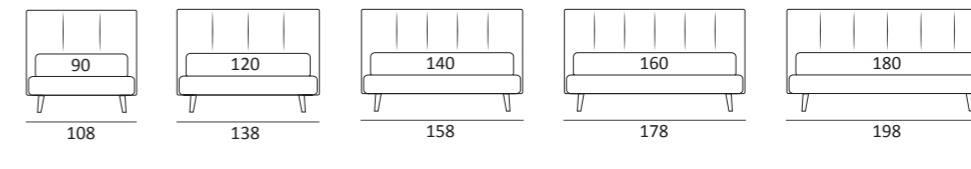

PREMIUM LIFT

DI SERIE:
Piede in legno **Log** h cm 18, colore wengè

OPTIONAL:
Piede in legno **Log e Classic** h cm 18, colori bianco, naturale, wengè
Piede in metallo **Bill** h cm 18, finitura marrone moka
Piede in metallo **Glam, Peak e Wily** h cm 18, finitura cromo, colori polvere, seta
Piede in metallo **Hop** h cm 18, finitura manganese

AS STANDARD:
Log wooden foot H 18 cm, colour: wenge

OPTIONALS:
Log and Classic wooden foot H 18 cm, colours: white, natural, wenge
Bill metal foot H 18 cm, brown mocha finish
Glam, Peak and Wily metal foot H 18 cm, chrome finish, colours: powder, silk
Hop metal foot H 18 cm, manganese finish