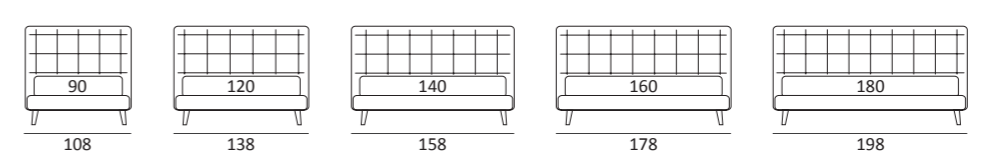

FANCY LIFT

DI SERIE:
Piede in legno **Log** h cm 18, colore wengè

OPTIONAL:
Piede in legno **Log** e **Classic** h cm 18, colori bianco, naturale, wengè
Piede in metallo **Bill** h cm 18, finitura marrone moka
Piede in metallo **Glam**, **Peak** e **Wily** h cm 18, finitura cromo, colori polvere, seta
Piede in metallo **Hop** h cm 18, finitura manganese

AS STANDARD:
Log wooden foot H 18 cm, colour: wenge

OPTIONALS:
Log and Classic wooden foot H 18 cm, colours: white, natural, wenge
Bill metal foot H 18 cm, brown mocha finish
Glam, Peak and Wily metal foot H 18 cm, chrome finish, colours: powder, silk
Hop metal foot H 18 cm, manganese finish