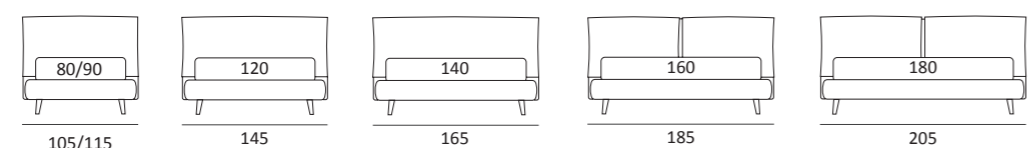

QUIET LIFT

DI SERIE:
Piede in legno **Log** h cm 18, colore wengè

OPTIONAL:
Piede in legno **Log** h cm 18, colori bianco, naturale
Piede in metallo **Bill** h cm 18, finitura marrone moka
Piede in metallo **Glam, Peak e Wily** h cm 18, finitura cromo, colori polvere, seta
Piede in metallo **Hop** h cm 18, finitura manganese

AS STANDARD:
Log wooden foot H 18 cm, colour: wenge

OPTIONALS:
Log wooden foot H 18 cm, colours: white, natural
Bill metal foot H 18 cm, brown mocha finish
Glam, Peak and Wily metal foot H 18 cm, chrome finish, colours: powder, silk
Hop metal foot H 18 cm, manganese finish