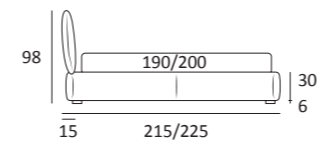

ZEN

DI SERIE:
Piede in legno **Cubic** h cm 6, colore wengè

OPTIONAL:
Piede in legno **Cubic** h cm 6-10, colori grigio, wengè
Ruote **Carry**

AS STANDARD:
Cubic wooden foot H 6 cm, colour: wenge

OPTIONALS:
Cubic wooden foot H 6-10 cm, colours: grey, wenge
Carry wheels