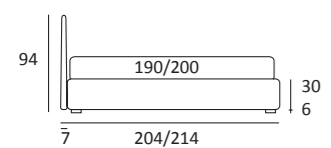

GOOD

DI SERIE:
Piede in legno **Cubic** h cm 6, colore wengè

OPTIONAL:
Piede in legno **Cubic** h cm 6-10, colori grigio, wengè
Ruote **Carry**

AS STANDARD:
Cubic wooden foot H 6 cm, colour: wenge

OPTIONALS:
Cubic wooden foot H 6-10 cm, colours: grey, wenge
Classic wooden foot H 10 cm, colours: white, natural, wenge
Carry wheels