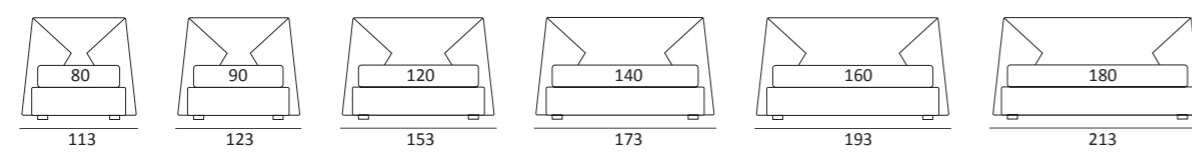

JS

DI SERIE:
Piede in legno **Cubic** h cm 6, colore wengè

OPTIONAL:
Piede in legno **Cubic** h cm 6-10, colori grigio, wengè
Ruote **Carry**

AS STANDARD:
Cubic wooden foot H 6 cm, colour: wenge

OPTIONALS:
Cubic wooden foot H 6-10 cm, colours: grey, wenge
Carry wheels