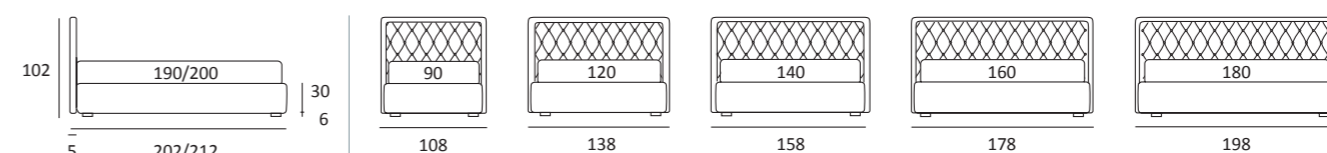

NEST

DI SERIE:
Piede in legno **Cubic** h cm 6, colore wengè

OPTIONAL:
Piede in legno **Cubic** h cm 6-10, colori grigio, wengè
Piede in legno **Classic** h cm 10, colori bianco, naturale, wengè
Ruote **Carry**

AS STANDARD:
Cubic wooden foot H 6 cm, colour: wenge

OPTIONALS:
Cubic wooden foot H 6-10 cm, colours: grey, wenge
Classic wooden foot H 10 cm, colours: white, natural, wenge
Carry wheels