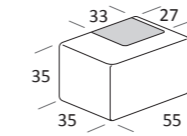

Smash pouff disponibile nelle versioni:

- con piano in metallo, verniciato nero opaco
- with metal top, matt black painted