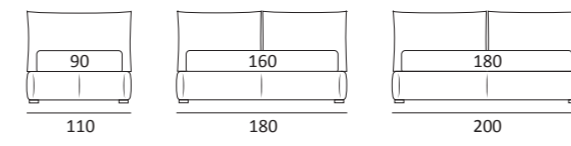

ZEN

DI SERIE:
Piede in legno **Cubic** h cm 6, colore wengè

OPTIONAL:
Piede in legno **Cubic** h cm 6-10, colori grigio, wengè
Ruote **Carry**

AS STANDARD:
Cubic wooden foot H 6 cm, colour: wenge

OPTIONALS:
Cubic wooden foot H 6-10 cm, colours: grey, wenge
Carry wheels