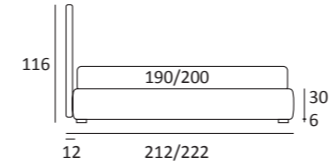

ESSENTIAL

DI SERIE:
Piede in legno **Cubic** h cm 6, colore wengè

OPTIONAL:
Piede in legno **Cubic** h cm 6-10, colori grigio, wengè
Piede in legno **Classic** h cm 10, colori bianco, naturale, wengè

AS STANDARD:
Cubic wooden foot H 6 cm, colour: wenge

OPTIONALS:
Cubic wooden foot H 6-10 cm, colours: grey, wenge
Classic wooden foot H 10 cm, colours: white, natural, wenge