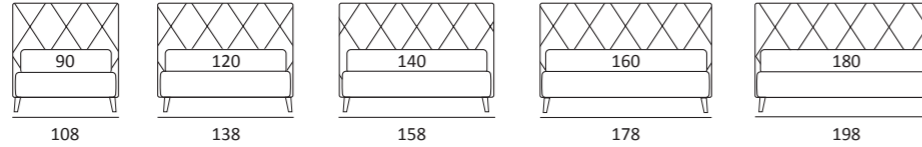

KILT COMPATTO

DI SERIE:
Piede in legno **Log** h cm 14, colore wengè

OPTIONAL:
Piede in legno **Log** e **Classic** h cm 14, colori bianco, naturale, wengè
Piede in metallo **Bill** h cm 14, finitura marrone moka
Piede in metallo **Glam, Peak** e **Wily** h cm 14, finitura cromo, colori polvere, seta
Piede in metallo **Hop** h cm 14, finitura manganese

AS STANDARD:
Log wooden foot H 14 cm, colour: wenge

OPTIONALS:
Log and **Classic** wooden foot H 14 cm, colours: white, natural, wenge
Bill metal foot H 14 cm, brown mocha finish
Glam, Peak and **Wily** metal foot H 14 cm, chrome finish, colours: powder, silk
Hop metal foot H 14 cm, manganese finish