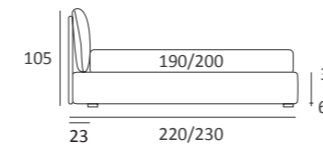

CROOK

INFORMAZIONI TECNICHE

TECHNICAL DETAILS

Letti / Beds
pg. 209
Tipologie piedi e ruote / Feet and wheels
pg. 241

ARTY

DI SERIE:
Piede in legno **Cubic** h cm 6, colore wengè

OPTIONAL:
Piede in legno **Cubic** h cm 6-10, colori grigio, wengè
Ruote **Carry**