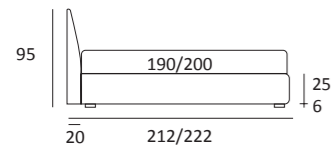

KEEN FILO

DI SERIE:
Piede in legno **Cubic** h cm 6, colore wengè

OPTIONAL:
Piede in legno **Cubic** h cm 6-10, colori grigio, wengè
Ruote **Carry**

AS STANDARD:
Cubic wooden foot H 6 cm, colour: wenge

OPTIONALS:
Cubic wooden foot H 6-10 cm, colours: grey, wenge
Carry wheels