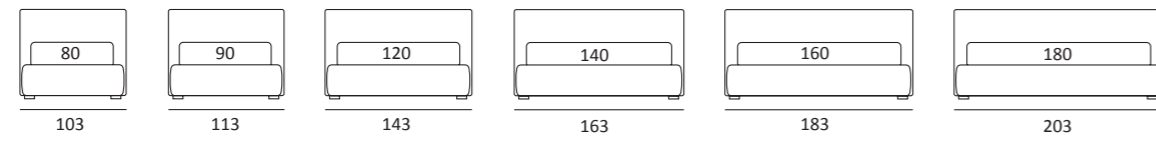

OPTIONALS:
Cubic wooden foot H 6-10 cm, colours: grey, wenge
Carry wheels

HAPPY

DI SERIE:
Piede in legno **Cubic** h cm 6, colore wengè

OPTIONAL:
Piede in legno **Cubic** h cm 6-10, colori grigio, wengè

AS STANDARD:
Cubic wooden foot H 6 cm, colour: wenge