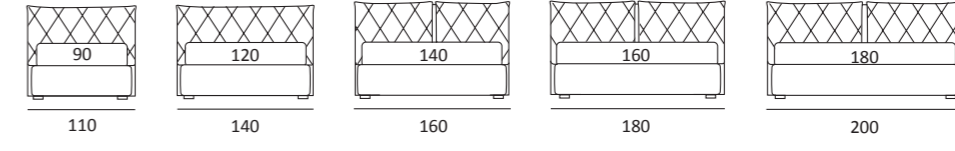

- con piano e lampada
- with top and lamp

A richiesta: caricabatteria wireless
On demand: Wireless charger

SOFT

DI SERIE:
Piede in legno **Cubic** h cm 6, colore wengè

OPTIONAL:
Piede in legno **Cubic** h cm 6-10, colori grigio, wengè
Piede in legno **Classic** h cm 10, colori bianco, naturale, wengè
Ruote **Carry**