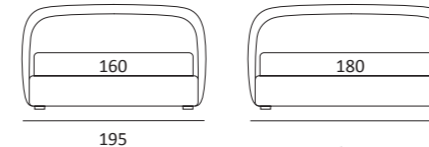

LAP

DI SERIE:
Piede in legno **Cubic** h cm 6, colore wengè

OPTIONAL:
Piede in legno **Cubic** h cm 6-10, colori grigio, wengè
Ruote **Carry**

AS STANDARD:
Cubic wooden foot H 6 cm, colour: wenge

OPTIONALS:
Cubic wooden foot H 6-10 cm, colours: grey, wenge
Carry wheels