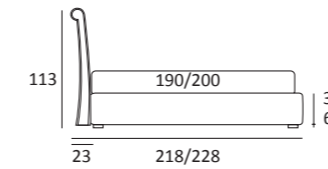

NOVEL LUX

DI SERIE:
Piede in legno **Cubic** h cm 6, colore wengè

OPTIONAL:
Piede in legno **Cubic** h cm 6-10, colori grigio, wengè
Piede in legno **Classic** h cm 10, colori bianco, naturale, wengè
Ruote **Carry**

AS STANDARD:
Cubic wooden foot H 6 cm, colour: wenge

OPTIONALS:
Cubic wooden foot H 6-10 cm, colours: grey, wenge
Classic wooden foot H 10 cm, colours: white, natural, wenge
Carry wheels