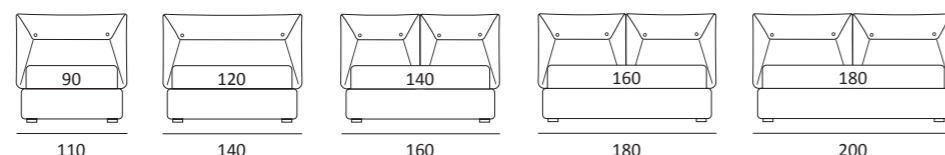

CASE

DI SERIE:
Piede in legno **Cubic** h cm 6, colore wengè

OPTIONAL:
Piede in legno **Cubic** h cm 6-10, colori grigio, wengè
Ruote **Carry**

AS STANDARD:
Cubic wooden foot H 6 cm, colour: wenge

OPTIONALS:
Cubic wooden foot H 6-10 cm, colours: grey, wenge
Carry wheels

Cuscini reclinabili
Recliner cushions