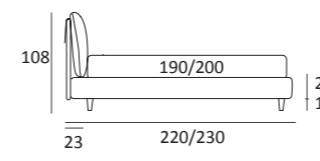

SOFT COMPATTO

DI SERIE:
Piede in legno **Log** h cm 14, colore wengè

OPTIONAL:
Piede in legno **Log** e **Classic** h cm 14, colori bianco, naturale, wengè
Piede in metallo **Bill** e **Tube** h cm 14, finitura marrone moka
Piede in metallo **Hop** h cm 14, finitura manganese
Piede in metallo **Peak** e **Wily** h cm 14, finitura cromo, colori polvere, seta

AS STANDARD:
Log wooden foot H 14 cm, colour: wenge

OPTIONALS:
Log and **Classic** wooden foot H 14 cm, colours: white, natural, wenge
Bill and **Tube** metal foot H 14 cm, brown mocha finish
Hop metal foot H 14 cm, manganese finish
Peak and **Wily** metal foot H 14 cm, chrome finish, colours: powder, silk