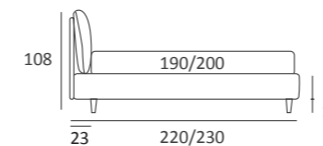

ARTY COMPATTO

DI SERIE:
Piede in legno **Log** h cm 14, colore wengè

OPTIONAL:
Piede in legno **Log** h cm 14, colori bianco, naturale
Piede in metallo **Bill** e **Tube** h cm 14, finitura marrone moka
Piede in metallo **Glam**, **Peak** e **Wily** h cm 14, finitura cromo, colori polvere, seta
Piede in metallo **Hop** h cm 14, finitura manganese

AS STANDARD:
Log wooden foot H 14 cm, colour: wenge

OPTIONALS:
Log wooden foot H 14 cm, colours: white, natural
Bill and **Tube** metal foot H 14 cm, brown mocha finish
Glam, **Peak** and **Wily** metal foot H 14 cm, chrome finish, colours: powder, silk
Hop metal foot H 14 cm, manganese finish