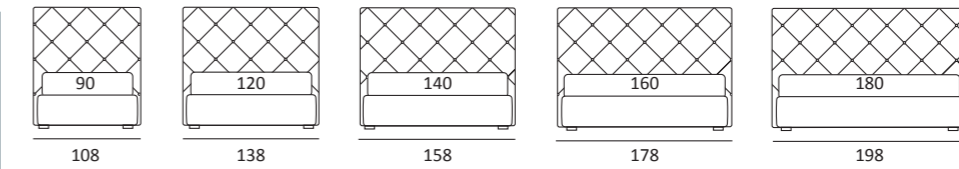

NOVEL LUX

DI SERIE:
Piede in legno **Cubic** h cm 6, colore wengè

OPTIONAL:
Piede in legno **Cubic** h cm 6-10, colori grigio, wengè
Piede in legno **Classic** h cm 10, colori bianco, naturale, wengè
Ruote **Carry**

AS STANDARD:
Cubic wooden foot H 6 cm, colour: wenge

OPTIONALS:
Cubic wooden foot H 6-10 cm, colours: grey, wenge
Classic wooden foot H 10 cm, colours: white, natural, wenge
Carry wheels