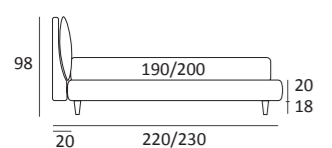

QUIET LIFT

DI SERIE:
Piede in legno **Log** h cm 18, colore wengè

OPTIONAL:
Piede in legno **Log** h cm 18, colori bianco, naturale
Piede in metallo **Bill** h cm 18, finitura marrone moka
Piede in metallo **Glam, Peak e Wily** h cm 18, finitura cromo, colori polvere, seta
Piede in metallo **Hop** h cm 18, finitura manganese

AS STANDARD:
Log wooden foot H 18 cm, colour: wenge

OPTIONALS:
Log wooden foot H 18 cm, colours: white, natural
Bill metal foot H 18 cm, brown mocha finish
Glam, Peak and Wily metal foot H 18 cm, chrome finish, colours: powder, silk
Hop metal foot H 18 cm, manganese finish