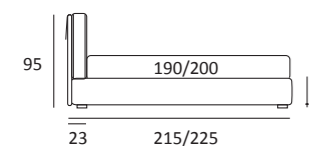

NICE FILO

DI SERIE:
Piede in legno **Cubic** h cm 6, colore wengè

OPTIONAL:
Piede in legno **Cubic** h cm 6-10, colori grigio, wengè
Piede in legno **Classic** h cm 10, colori bianco, naturale, wengè
Ruote **Carry**

AS STANDARD:
Cubic wooden foot H 6 cm, colour: wenge

OPTIONALS:
Cubic wooden foot H 6-10 cm, colours: grey, wenge
Classic wooden foot H 10 cm, colours: white, natural, wenge
Carry wheels