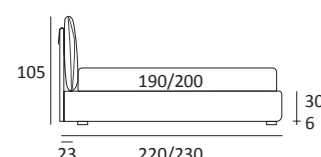

CASE

DI SERIE:
Piede in legno **Cubic** h cm 6, colore wengè

OPTIONAL:
Piede in legno **Cubic** h cm 6-10, colori grigio, wengè
Ruote **Carry**

AS STANDARD:
Cubic wooden foot H 6 cm, colour: wenge

OPTIONALS:
Cubic wooden foot H 6-10 cm, colours: grey, wenge
Carry wheels