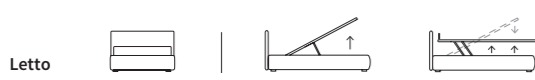

DREAM

Letto

GEM

GEM

TENDER

NEST

INFINITY

Letto
Piede Classic in legno colore bianco
/ Bed
Classic feet in white wood colour