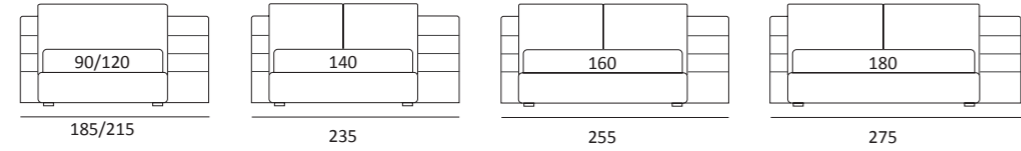

SMASH LATERALE DX/SX

DI SERIE:
Piede in legno **Cubic** h cm 6, colore wengè

OPTIONAL:
Piede in legno **Cubic** h cm 6, colore grigio

AS STANDARD:
Cubic wooden foot H 6 cm, colour: wenge

OPTIONALS:
Cubic wooden foot H 6 cm, colours: grey