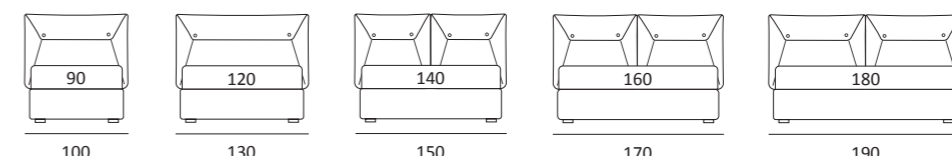

CASE FILO

DI SERIE:
Piede in legno **Cubic** h cm 6, colore wengè

OPTIONAL:
Piede in legno **Cubic** h cm 6-10, colori grigio, wengè
Ruote **Carry**

AS STANDARD:
Cubic wooden foot H 6 cm, colour: wenge

OPTIONALS:
Cubic wooden foot H 6-10 cm, colours: grey, wenge
Carry wheels

Cuscini reclinabili
Recliner cushions