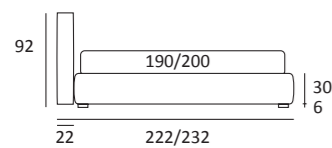

RELAXED

DI SERIE:
Piede in legno **Cubic** h cm 6, colore wengè

OPTIONAL:
Piede in legno **Cubic** h cm 6-10, colori grigio, wengè

AS STANDARD:
Cubic wooden foot H 6 cm, colour: wenge

OPTIONALS:
Cubic wooden foot H 6-10 cm, colours: grey, wenge