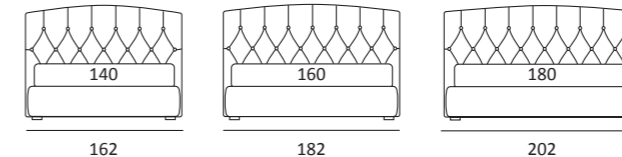

DREAM

DI SERIE:
Piede in legno **Cubic** h cm 6, colore wengè

OPTIONAL:
Piede in legno **Cubic** h cm 6-10, colori grigio, wengè
Piede in legno **Classic** h cm 10, colori bianco, naturale, wengè

AS STANDARD:
Cubic wooden foot H 6 cm, colour: wenge

OPTIONALS:
Cubic wooden foot H 6-10 cm, colours: grey, wenge
Classic wooden foot H 10 cm, colours: white, natural, wenge