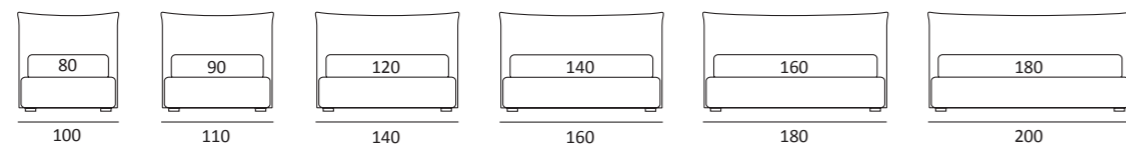

GOOD

DI SERIE:
Piede in legno **Cubic** h cm 6, colore wengè

OPTIONAL:
Piede in legno **Cubic** h cm 6-10, colori grigio, wengè
Ruote **Carry**

AS STANDARD:
Cubic wooden foot H 6 cm, colour: wenge

OPTIONALS:
Cubic wooden foot H 6-10 cm, colours: grey, wenge
Classic wooden foot H 10 cm, colours: white, natural, wenge
Carry wheels