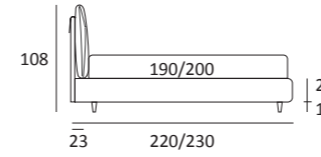

CASE COMPATTO

DI SERIE:
Piede in legno **Log** h cm 14, colore wengè

OPTIONAL:
Piede in legno **Log** h cm 14, colori bianco, naturale
Piede in metallo **Bill e Tube** h cm 14, finitura marrone moka
Piede in metallo **Glam, Peak e Wily** h cm 14, finitura cromo, colori polvere, seta
Piede in metallo **Hop** h cm 14, finitura manganese

AS STANDARD:
Log wooden foot H 14 cm, colour: wenge

OPTIONALS:
Log wooden foot H 14 cm, colours: white, natural
Bill and Tube metal foot H 14 cm, brown mocha finish
Glam, Peak and Wily metal foot H 14 cm, chrome finish, colours: powder, silk
Hop metal foot H 14 cm, manganese finish