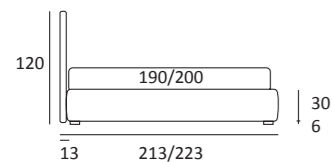

DIAMOND

DI SERIE:
Piede in legno **Cubic** h cm 6, colore wengè

OPTIONAL:
Piede in legno **Cubic** h cm 6-10, colori grigio, wengè
Piede in legno **Classic** h cm 10, colori bianco, naturale, wengè

AS STANDARD:
Cubic wooden foot H 6 cm, colour: wenge

OPTIONALS:
Cubic wooden foot H 6-10 cm, colours: grey, wenge
Classic wooden foot H 10 cm, colours: white, natural, wenge