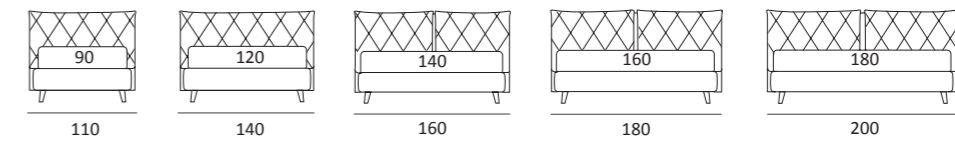

SOFT COMPATTO

DI SERIE:
Piede in legno **Log** h cm 14, colore wengè

OPTIONAL:
Piede in legno **Log** e **Classic** h cm 14, colori bianco, naturale, wengè
Piede in metallo **Bill** e **Tube** h cm 14, finitura marrone moka
Piede in metallo **Hop** h cm 14, finitura manganese
Piede in metallo **Peak** e **Wily** h cm 14, finitura cromo, colori polvere, seta

AS STANDARD:
Log wooden foot H 14 cm, colour: wenge

OPTIONALS:
Log and **Classic** wooden foot H 14 cm, colours: white, natural, wenge
Bill and **Tube** metal foot H 14 cm, brown mocha finish
Hop metal foot H 14 cm, manganese finish
Peak and **Wily** metal foot H 14 cm, chrome finish, colours: powder, silk