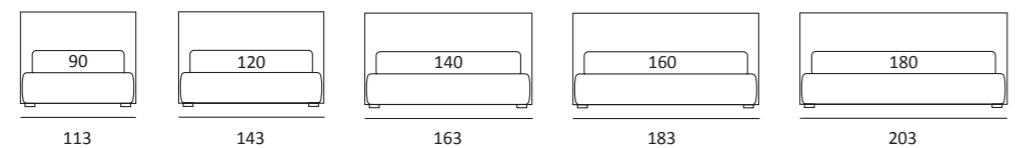

RELAXED

DI SERIE:
Piede in legno **Cubic** h cm 6, colore wengè

OPTIONAL:
Piede in legno **Cubic** h cm 6-10, colori grigio, wengè

AS STANDARD:
Cubic wooden foot H 6 cm, colour: wenge

OPTIONALS:
Cubic wooden foot H 6-10 cm, colours: grey, wenge