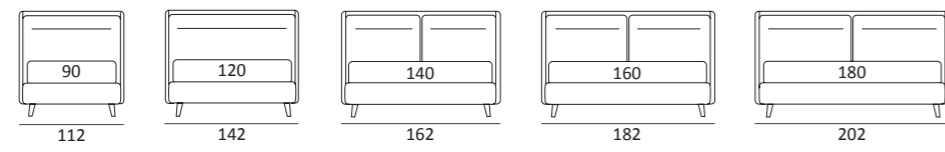

JOIN COMPATTO

DI SERIE:
Piede in legno **Log** h cm 14, colore wengè

OPTIONAL:
Piede in legno **Log** h cm 14, colori bianco, naturale
Piede in metallo **Bill** h cm 14, finitura marrone moka
Piede in metallo **Glam, Peak e Wily** h cm 14, finitura cromo, colori polvere, seta
Piede in metallo **Hop** h cm 14, finitura manganese

AS STANDARD:
Log wooden foot H 14 cm, colour: wenge

OPTIONALS:
Log wooden foot H 14 cm, colours: white, natural
Bill metal foot H 14 cm, brown mocha finish
Glam, Peak and Wily metal foot H 14 cm, chrome finish, colours: powder, silk
Hop metal foot H 14 cm, manganese finish