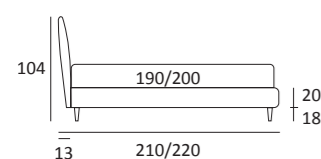

BUTTON LIFT

DI SERIE:
Piede in legno **Log** h cm 18, colore wengè

OPTIONAL:
Piede in legno **Log** h cm 18, colori bianco, naturale
Piede in metallo **Bill e Tube** h cm 18, finitura marrone moka
Piede in metallo **Glam e Wily** h cm 18, finitura cromo, colori polvere, seta
Piede in metallo **Hop** h cm 18, finitura manganese

AS STANDARD:
Log wooden foot H 18 cm, colour: wenge

OPTIONALS:
Log wooden foot H 18 cm, colours: white, natural
Bill and Tube metal foot H 18 cm, brown mocha finish
Glam, Peak and Wily metal foot H 18 cm, chrome finish, colours: powder, silk
Hop metal foot H 18 cm, manganese finish