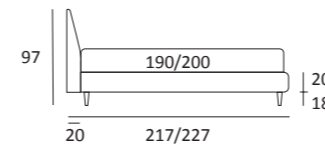

KEEN LIFT

DI SERIE:
Piede in legno **Log** h cm 18, colore wengè

OPTIONAL:
Piede in legno **Log** h cm 18, colori bianco, naturale
Piede in metallo **Bill e Tube** h cm 18, finitura marrone moka
Piede in metallo **Glam e Peak** h cm 18, finitura cromo, colori polvere, seta
Piede in metallo **Hop** h cm 18, finitura manganese

AS STANDARD:
Log wooden foot H 18 cm, colour: wenge

OPTIONALS:
Log wooden foot H 18 cm, colours: white, natural
Bill metal foot H 18 cm, brown mocha finish
Glam and Peak metal foot H 18 cm, chrome finish, colours: powder, silk
Hop metal foot H 18 cm, manganese finish