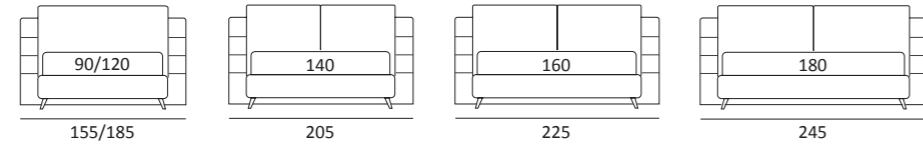

SMASH COMPATTO

DI SERIE:
Piede in legno **Log** h cm 14, colore wengè

OPTIONAL:
Piede in legno **Log** h cm 14, colori bianco, naturale
Piede in metallo **Bill** h cm 14, finitura marrone moka
Piede in metallo **Glam e Peak** h cm 14, finitura cromo, colori polvere, seta
Piede in metallo **Hop e Max** h cm 14, finitura manganese

AS STANDARD:
Log wooden foot H 14 cm, colour: wenge

OPTIONALS:
Log wooden foot H 14 cm, colours: white, natural
Bill metal foot H 14 cm, brown mocha finish
Glam and Peak metal foot H 14 cm, chrome finish, colours: powder, silk
Hop and Max metal foot H 14 cm, manganese finish