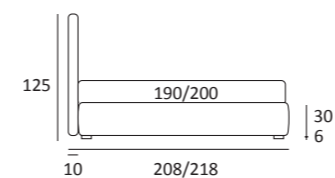

TENDER

DI SERIE:
Piede in legno **Cubic** h cm 6, colore wengè
OPTIONAL:
Piede in legno **Cubic** h cm 6-10, colori grigio, wengè
Piede in legno **Classic** h cm 10, colori bianco, naturale, wengè
Ruote **Carry**

AS STANDARD:
Cubic wooden foot H 6 cm, colour: wenge
OPTIONALS:
Cubic wooden foot H 6-10 cm, colours: grey, wenge
Classic wooden foot H 10 cm, colours: white, natural, wenge
Carry wheels