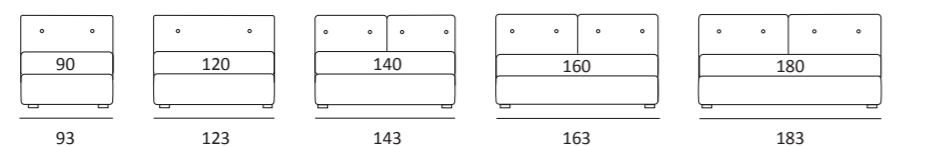

NICE FILO

DI SERIE:
Piede in legno **Cubic** h cm 6, colore wengè

OPTIONAL:
Piede in legno **Cubic** h cm 6-10, colori grigio, wengè
Piede in legno **Classic** h cm 10, colori bianco, naturale, wengè
Ruote **Carry**

AS STANDARD:
Cubic wooden foot H 6 cm, colour: wenge

OPTIONALS:
Cubic wooden foot H 6-10 cm, colours: grey, wenge
Classic wooden foot H 10 cm, colours: white, natural, wenge
Carry wheels