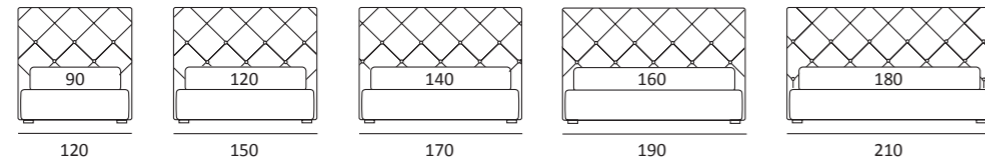

DIAMOND

DI SERIE:
Piede in legno **Cubic** h cm 6, colore wengè

OPTIONAL:
Piede in legno **Cubic** h cm 6-10, colori grigio, wengè
Piede in legno **Classic** h cm 10, colori bianco, naturale, wengè

AS STANDARD:
Cubic wooden foot H 6 cm, colour: wenge

OPTIONALS:
Cubic wooden foot H 6-10 cm, colours: grey, wenge
Classic wooden foot H 10 cm, colours: white, natural, wenge