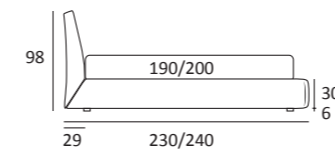

STRONG

DI SERIE:
Piede in legno **Cubic** h cm 6, colore wengè
OPTIONAL:
Piede in legno **Cubic** h cm 6-10, colori grigio, wengè

AS STANDARD:
Cubic wooden foot H 6 cm, colour: wenge
OPTIONALS:
Cubic wooden foot H 6-10 cm, colours: grey, wenge