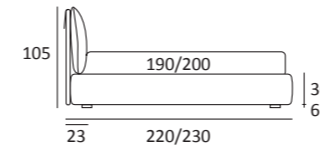

SOFT

DI SERIE:
Piede in legno **Cubic** h cm 6, colore wengè

OPTIONAL:
Piede in legno **Cubic** h cm 6-10, colori grigio, wengè
Piede in legno **Classic** h cm 10, colori bianco, naturale, wengè
Ruote **Carry**

AS STANDARD:
Cubic wooden foot H 6 cm, colour: wenge

OPTIONALS:
Cubic wooden foot H 6-10 cm, colours: grey, wenge
Classic wooden foot H 10 cm, colours: white, natural, wenge
Carry wheels