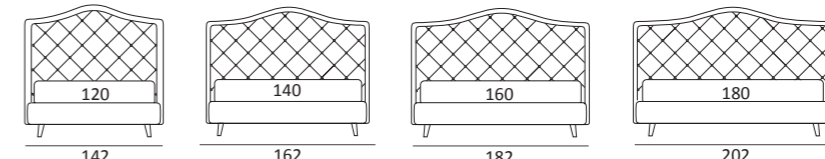

INFINITY LIFT

DI SERIE:
Piede in legno **Log** h cm 18, colore wengè

OPTIONAL:
Piede in legno **Log** e **Classic** h cm 18, colori bianco, naturale, wengè

AS STANDARD:
Log wooden foot H 18 cm, colour: wenge

OPTIONALS:
Log and **Classic** wooden foot H 18 cm, colours: white, natural, wenge