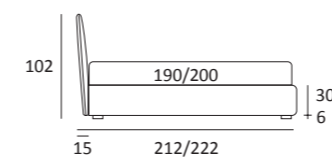

SET

DI SERIE:
Piede in legno **Cubic** h cm 6, colore wengè

OPTIONAL:
Piede in legno **Cubic** h cm 6-10, colori grigio, wengè
Ruote **Carry**

AS STANDARD:
Cubic wooden foot H 6 cm, colour: wenge

OPTIONALS:
Cubic wooden foot H 6-10 cm, colours: grey, wenge
Carry wheels