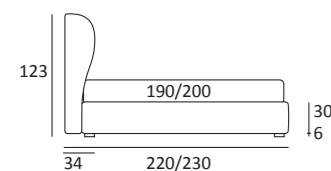

GEM

DI SERIE:
Piede in legno **Cubic** h cm 6, colore wengè

OPTIONAL:
Piede in legno **Cubic** h cm 6-10, colori grigio, wengè
Piede in legno **Classic** h cm 10, colori bianco, naturale, wengè
Ruote **Carry**

AS STANDARD:
Cubic wooden foot H 6 cm, colour: wenge

OPTIONALS:
Cubic wooden foot H 6-10 cm, colours: grey, wenge
Classic wooden foot H 10 cm, colours: white, natural, wenge
Carry wheels