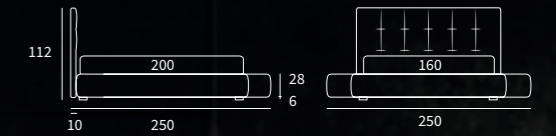

JS

JS

Letto

Letto filo

NATURAL

SPECIAL

SHARP

SHARP