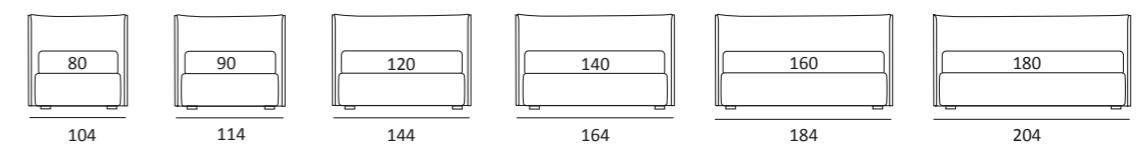

GOOD RIM

DI SERIE:
Piede in legno **Cubic** h cm 6, colore wengè

OPTIONAL:
Piede in legno **Cubic** h cm 6-10, colori grigio, wengè
Ruote **Carry**

AS STANDARD:
Cubic wooden foot H 6 cm, colour: wenge

OPTIONALS:
Cubic wooden foot H 6-10 cm, colours: grey, wenge
Carry wheels