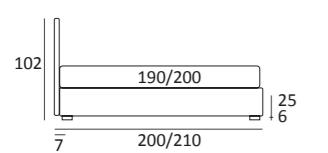

JS FILO

DI SERIE:
Piede in legno **Cubic** h cm 6, colore wengè

OPTIONAL:
Piede in legno **Cubic** h cm 6-10, colori grigio, wengè
Ruote **Carry**

AS STANDARD:
Cubic wooden foot H 6 cm, colour: wenge

OPTIONALS:
Cubic wooden foot H 6-10 cm, colours: grey, wenge
Carry wheels