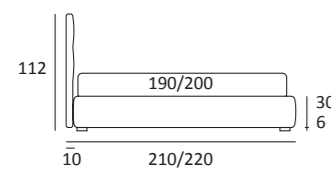

POSITIVE

DI SERIE:
Piede in legno **Cubic** h cm 6, colore wengè

OPTIONAL:
Piede in legno **Cubic** h cm 6-10, colori grigio, wengè
Piede in legno **Classic** h cm 10, colori bianco, naturale, wengè

AS STANDARD:
Cubic wooden foot H 6 cm, colour: wenge