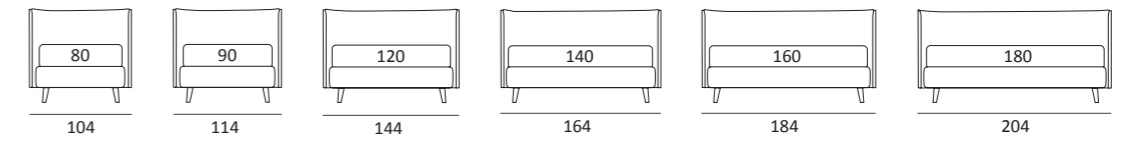

GOOD RIM LIFT

DI SERIE:
Piede in legno **Log** h cm 18, colore wengè

OPTIONAL:
Piede in legno **Log** h cm 18, colori bianco, naturale
Piede in metallo **Bill e Tube** h cm 18, finitura marrone moka
Piede in metallo **Glam, Peak e Wily** h cm 18, finitura cromo, colori polvere, seta
Piede in metallo **Hop e Max** h cm 18, finitura manganese

AS STANDARD:
Log wooden foot H 18 cm, colour: wenge

OPTIONALS:
Log wooden foot H 18 cm, colours: white, natural
Bill and Tube metal foot H 18 cm, brown mocha finish
Glam, Peak and Wily metal foot H 18 cm, chrome finish, colours: powder, silk
Hop and Max metal foot H 18 cm, manganese finish