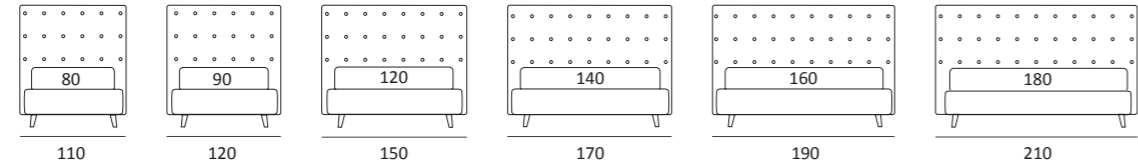

POINT COMPATTO

DI SERIE:
Piede in legno **Log** h cm 14, colore wengè

OPTIONAL:
Piede in legno **Log** h cm 14, colori bianco, naturale
Piede in metallo **Bill** h cm 14, finitura marrone moka
Piede in metallo **Glam e Peak** h cm 14, finitura cromo, colori polvere, seta
Piede in metallo **Hop** h cm 14, finitura manganese

AS STANDARD:
Log wooden foot H 14 cm, colour: wenge

OPTIONALS:
Log wooden foot H 14 cm, colours: white, natural
Bill metal foot H 14 cm, brown mocha finish
Glam and Peak metal foot H 14 cm, chrome finish, colours: powder, silk
Hop metal foot H 14 cm, manganese finish