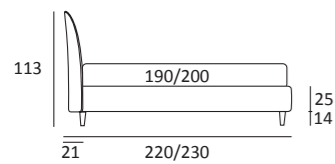

TIME COMPATTO

DI SERIE:
Piede in legno **Log** h cm 14, colore wengè

OPTIONAL:
Piede in legno **Log** h cm 14, colori bianco, naturale
Piede in metallo **Bill** e **Tube** h cm 14, finitura marrone moka
Piede in metallo **Glam, Peak e Wily** h cm 14, finitura cromo, colori polvere, seta
Piede in metallo **Hop** h cm 14, finitura manganese

AS STANDARD:
Log wooden foot H 14 cm, colour: wenge

OPTIONALS:
Log wooden foot H 14 cm, colours: white, natural
Bill and Tube metal foot H 14 cm, brown mocha finish
Glam, Peak and Wily metal foot H 14 cm, chrome finish, colours: powder, silk
Hop metal foot H 14 cm, manganese finish