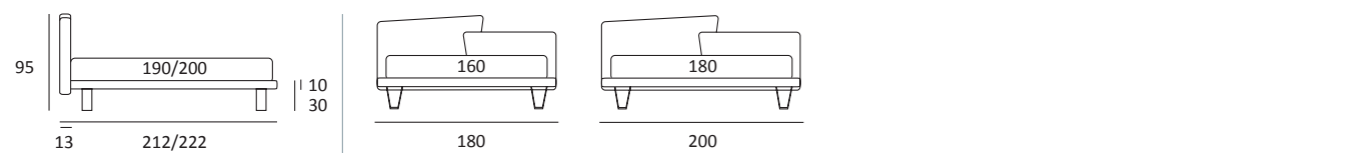

LINK AUTOPORTANTE

DI SERIE:
Piede in metallo **Glam** h cm 24, colore polvere

OPTIONAL:
Piede in metallo **Glam** h cm 24, finitura cromo, colore seta
Piede in metallo **Hang** e **Hop** h cm 24, finitura manganese

AS STANDARD:
Glam metal foot H 24 cm, colours: powder

OPTIONALS:
Glam metal foot H 24 cm, chrome finish, colours: silk
Hang and **Hop** metal foot H 24 cm, manganese finish

Disponibile anche con testiera h cm 110
Also available with 110 cm high headboard