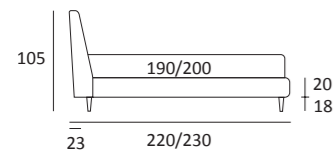

STICK LIFT

DI SERIE:
Piede in legno **Log** h cm 18, colore wengè
OPTIONAL:
Piede in legno **Log** h cm 18, colori bianco, naturale
Piede in metallo **Bill** h cm 18, finitura marrone moka
Piede in metallo **Glam, Peak e Wily** h cm 18, finitura cromo, colori polvere, seta
Piede in metallo **Hop** h cm 18, finitura manganese

AS STANDARD:
Log wooden foot H 18 cm, colour: wenge
OPTIONALS:
Log wooden foot H 18 cm, colours: white, natural
Bill metal foot H 18 cm, brown mocha finish
Glam, Peak and Wily metal foot H 18 cm, chrome finish, colours: powder, silk
Hop metal foot H 18 cm, manganese finish