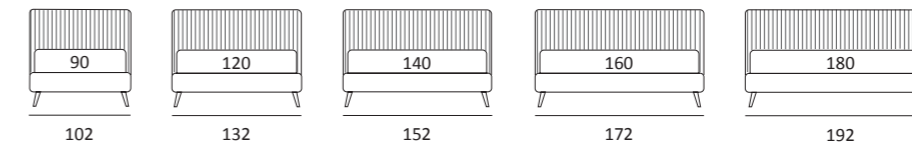

KEEN LIFT

DI SERIE:
Piede in legno **Log** h cm 18, colore wengè

OPTIONAL:
Piede in legno **Log** h cm 18, colori bianco, naturale
Piede in metallo **Bill e Tube** h cm 18, finitura marrone moka
Piede in metallo **Glam e Peak** h cm 18, finitura cromo, colori polvere, seta
Piede in metallo **Hop** h cm 18, finitura manganese

AS STANDARD:
Log wooden foot H 18 cm, colour: wenge

OPTIONALS:
Log wooden foot H 18 cm, colours: white, natural
Bill metal foot H 18 cm, brown mocha finish
Glam and Peak metal foot H 18 cm, chrome finish, colours: powder, silk
Hop metal foot H 18 cm, manganese finish