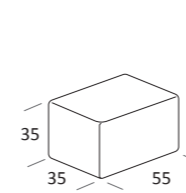

SMASH POUFF