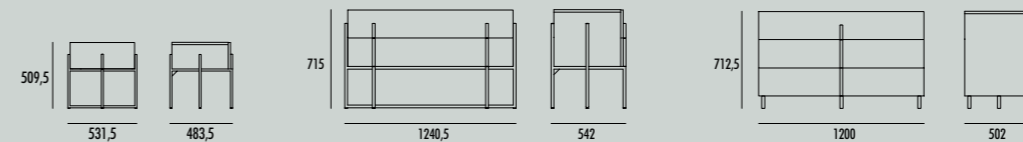

Boiserie

Varianti/Lay-outs

Tipologie RING/Bed RING

H31
H31 (contenitore/ storage box)

LORD

BILORD con distanziali/with feet

BILORD BILORD (contenitore/ storage box)

BILORD con distanziali/with feet (contenitore/ storage box)

STEP

Tipologie RIVESTIMENTI/Bed COVERING

PANNELLO MURO H 982/
BACK HEADBOARD H 982

8 Tinte Opache
8 Matt Finishes
8 Essenze
8 Wood Finishes

PANNELLO IMBOTTITO H 860/
FRONT HEADBOARD H 860

Bloom
Maracaibo
Joint
Flash
Shock
Exclusive

Filo

Varianti/Lay-outs

TELAIO MANGANESE/
METAL STRUCTURE IN MANGANESE
FINISH

MANIGLIA MANGANESE/
HANDLE IN MANGANESE
FINISH

Finiture/Finishes

Struttura e Frontali/
Structure and Drawer Fronts

8 Tinte Opache
8 Matt Finishes
8 Essenze
8 Wood Finishes

Telaio e maniglia/
Metal structure and handle
Manganese
Manganese