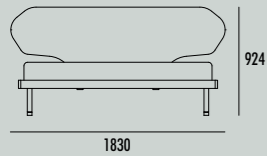

Swing

Tipologie **RING/Bed RING**