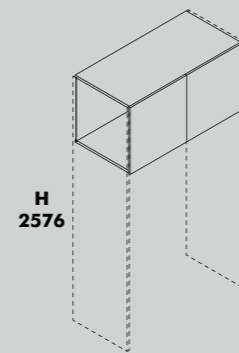

Moduli sopra porta L 1178 P. 494/498/592/596
W1178 Over door modules D.494/498/592/596

H
2576