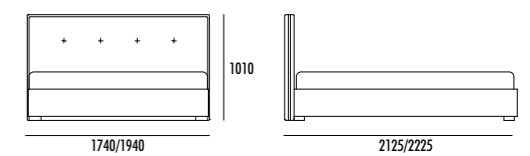

LETTO LEGGO
LEGGO BED

Letto imbottito in tessuto EXCLUSIVE cod. 201/
ring H31 in tessuto EXCLUSIVE cod. 201.

*upholstered bed in EXCLUSIVE fabric, cod. 201/
H31 bed ring in EXCLUSIVE fabric, cod. 201.*