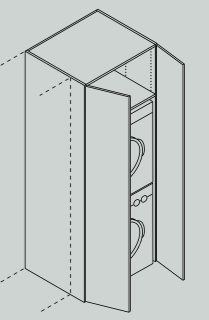

Modulo per lavatrice e asciugatrice

Laundry module for washing machine and dryer

L. 922 H. 2384 P. 750
W. 922 H. 2384 D. 750