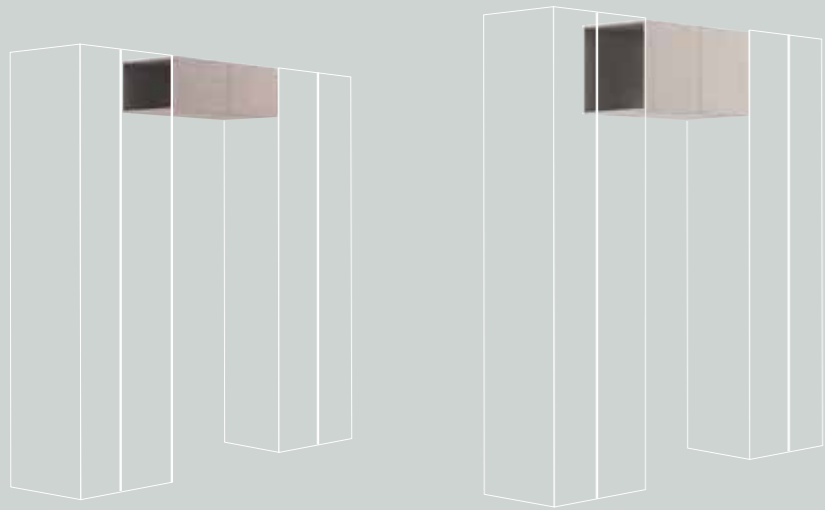

Elementi speciali

Elementi speciali

Moduli sopra porta

Over door modules

Finiture: 8 Tinte Opache 8 Essenze
Finishes 8 Matt Finishes 8 Wood Finishes

H
2576

H
2896

Solo per armadi Max/
Only for Max wardrobe

Moduli ponte libreria e ponte libreria con scrittoio

Bookcase module and bookcase w/desktop module for bridging unit

Finiture: 8 Tinte Opache 8 Essenze
Finishes 8 Matt Finishes 8 Wood Finishes