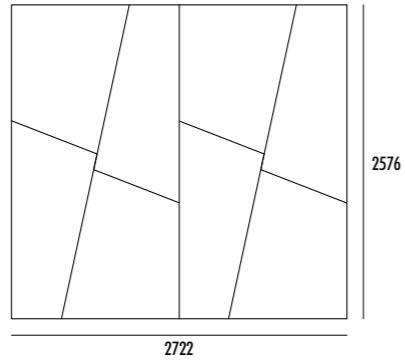

ARMADIO SCORREVOLE LAYER
LAYER SLIDING DOOR WARDROBE

struttura finitura CORDA/
ante finiture CORDA e vetro CORDA/
profilo ante finitura ANTRACITE.

structure in ROPE finish/
door in ROPE and ROPE glass finishes/
metal profiles in ANTHRACITE finish.

72