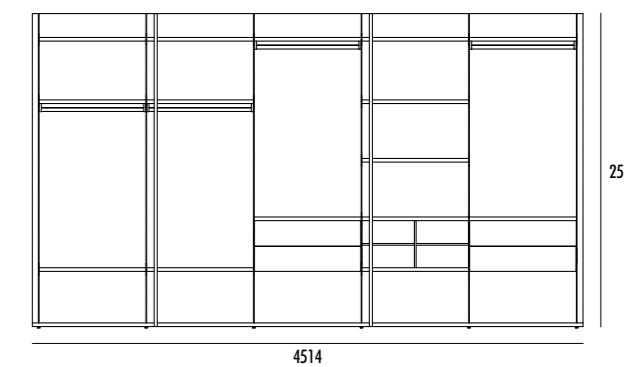

CABINA PASSEPARTOUT
PASSEPARTOUT WALK-IN CLOSET

struttura finitura PLATINO/
accessori finitura SMOKE/
tubo led e accessori metallici finitura MANGANESE.

structure in PLATINO finish/
accessories in SMOKE finish/
vertical profile w/LED and metal accessories in MANGANESE finish.