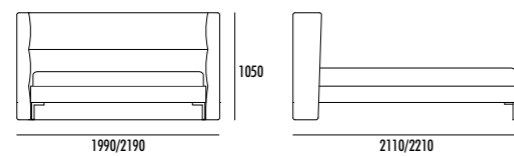

LETTO FOLD
FOLD BED

letto imbottito in tessuto EXCLUSIVE cod. 800/
ring H16 con piede in metallo finitura TITANIO.

upholstered bed in EXCLUSIVE fabric, cod. 800/
H16 bed ring in EXCLUSIVE fabric, cod. 800/
metal feet in TITANIUM finish.