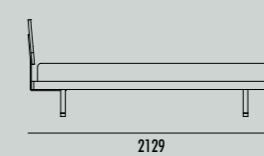

Urban

Tipologie **RING/Bed RING**