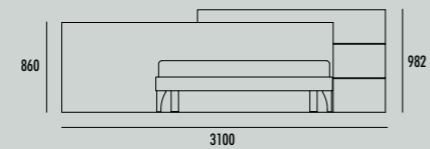

Boiserie

Varianti/Lay-outs