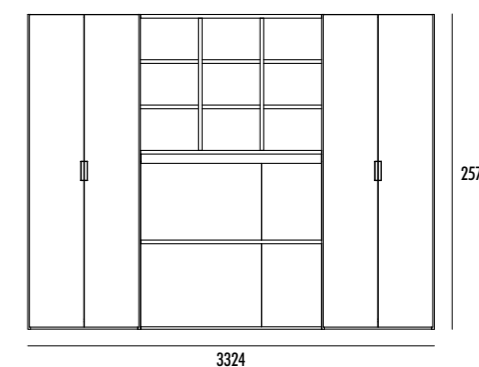

**ARMADIO BATTENTE ONLY E PONTE CON LIBRERIA
E SCRITTOIO**
**ONLY HINGED DOOR WARDROBE AND BRIDGING UNIT
WITH BOOKCASE AND WORKTOP**

ante e struttura finitura MOKA/
gola in finitura MOKA/
libreria finitura MOKA/
piano scrivania finitura MOKA.

structure and doors in MOKA finish/
handles in MOKA finish/
bookcase in MOKA finish/
worktop in MOKA finish.