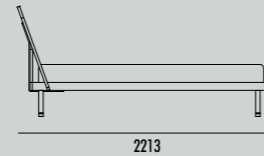

Arcos

Tipologie **RING/Bed RING**