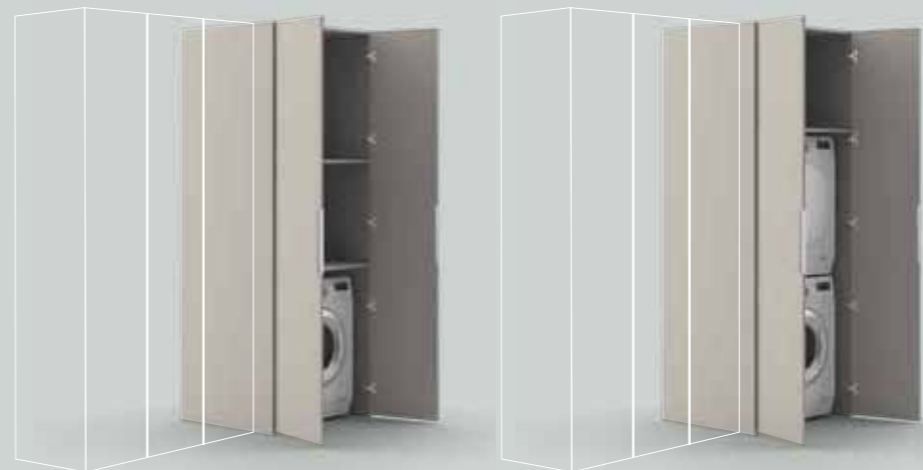

Elementi speciali

Special modules

Terminale libreria con 6/7 e 2 ripiani L. 800

W80 end unit with 6/7 shelves or w/2 shelves

Finiture: 8 Tinte Opache 8 Essenze
Finishes 8 Matt Finishes 8 Wood Finishes

COVER 494/498/ 592/596

Anta e 7 ripiani
Door and 7 shelves

SPACE 494/498/ 592/596

Anta e 2 ripiani
Door and 2 shelves

Elementi speciali

Special modules

Terminale con 6/7 ripiani

End unit with 6/7 shelves

Finiture: 8 Tinte Opache 8 Essenze
Finishes 8 Matt Finishes 8 Wood Finishes

LIGHT 476/574

Ripiani non sagomati
Shelves

ROUND 476/574

Ripiani sagomati
Shaped shelves

Moduli lavanderia

Laundry modules

Finiture: Bianco / White Salice bianco/ Salice bianco
Corda / Rope Salice corda / Salice corda
Platino / Platino Salice platino / Salice platino

COVER 494/498/ 592/596

Anta e 7 ripiani
Door and 7 shelves

SPACE 494/498/ 592/596

Anta e 2 ripiani
Door and 2 shelves

Modulo per lavatrice

Laundry module for washing machine

L. 922 H. 2384 P. 750
W. 922 H. 2384 D. 750

Modulo per lavatrice e asciugatrice

Laundry module for washing machine and dryer

L. 922 H. 2384 P. 750
W. 922 H. 2384 D. 750