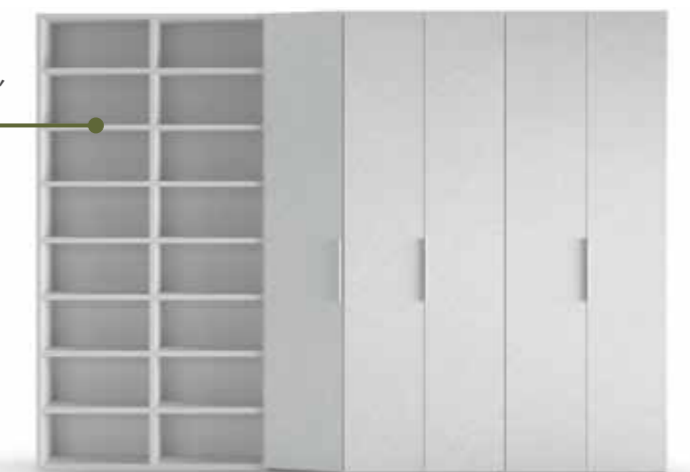

**ARMADIO BATTENTE CON MANIGLIA PLAY,
TERMINALE E LIBRERIA**
*HINGED DOOR WARDROBE WITH PLAY HANDLE,
END UNIT AND BOOKCASE*

ante e struttura armadio finitura GESSO/
maniglia finitura TITANIO/
libreria finitura BIANCO.

*wardrobe structure and doors in GESSO finish/
handle in TITANIUM finish/
bookcase in WHITE finish.*