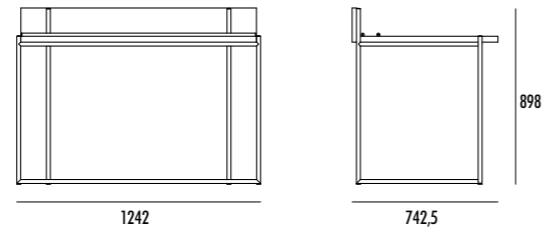

SCRITTOIO FILO
FILO DESK

piano e pannellino verticale finitura SALICE PLATINO/
struttura MANGANESE.

Structure in SALICE PLATINO finish/
metal structure in MANGANESE finish.