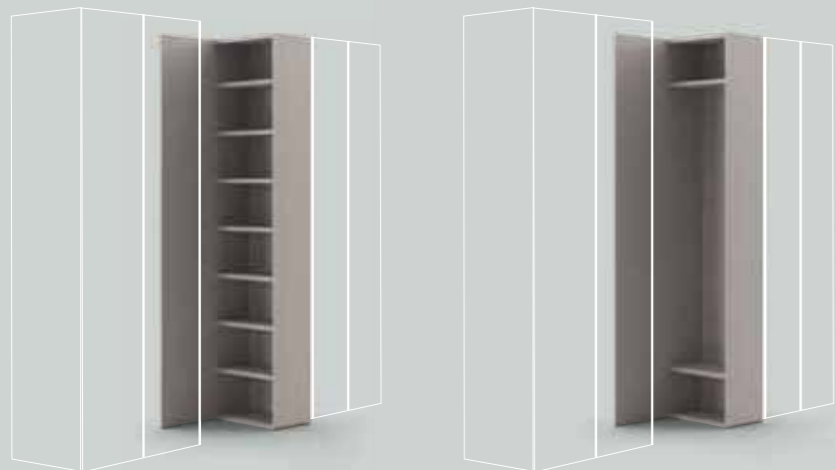

Elementi speciali

Special modules

Terminale libreria con 6/7 e 2 ripiani L. 800

W80 end unit with 6/7 shelves or w/2 shelves

Finiture: 8 Tinte Opache 8 Essenze
Finishes 8 Matt Finishes 8 Wood Finishes

COVER 494/498/ 592/596

Anta e 7 ripiani
Door and 7 shelves

SPACE 494/498/ 592/596

Anta e 2 ripiani
Door and 2 shelves

Elementi speciali

Special modules

Terminale con 6/7 ripiani

End unit with 6/7 shelves

Finiture: 8 Tinte Opache 8 Essenze
Finishes 8 Matt Finishes 8 Wood Finishes

LIGHT 476/574

Ripiani non sagomati
Shelves

ROUND 476/574

Ripiani sagomati
Shaped shelves

Moduli lavanderia

Laundry modules

Finiture: Bianco / White Salice bianco/ Salice bianco
Corda / Rope Salice corda / Salice corda
Platino / Platino Salice platino / Salice platino

COVER 494/498/ 592/596

Anta e 7 ripiani
Door and 7 shelves

SPACE 494/498/ 592/596

Anta e 2 ripiani
Door and 2 shelves

Modulo per lavatrice

Laundry module for washing machine

L. 922 H. 2384 P. 750
W. 922 H. 2384 D. 750

Modulo per lavatrice e asciugatrice

Laundry module for washing machine and dryer

L. 922 H. 2384 P. 750
W. 922 H. 2384 D. 750