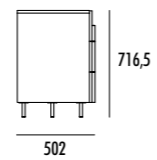

164

COMO' FILO 3 CASSETTI
FILO 3 DRAWER CHEST

struttura e frontali finitura SMOKE/
 maniglie e telaio finitura MANGANESE.

structure and fronts in SMOKE finish/
 metal structure and handle in MANGANESE finish.