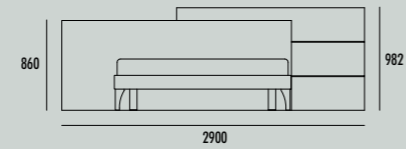

Boiserie

Varianti/Lay-outs