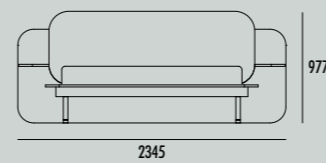

Secret

Tipologie **RING/Bed RING**