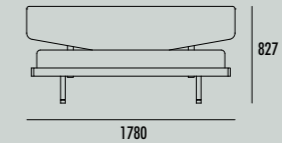

Urban

Tipologie **RING/Bed RING**