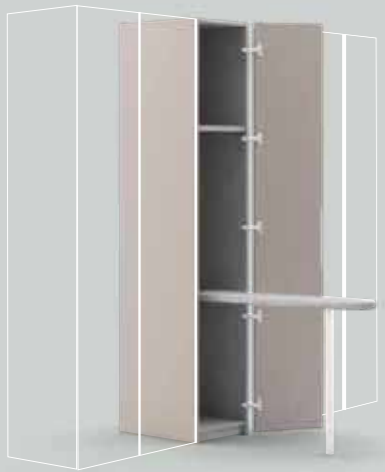

Laundry module for washing machine and dryer

L. 922 H. 2384 P. 750
 W. 922 H. 2384 D. 750

Elementi speciali

Special modules

Modulo con asse da stiro

Module with pull-out ironing board

Finiture: 8 Tinte Opache 8 Essenze 8 Decor
 Finishes 8 Matt Finishes 8 Wood Finishes 8 Decor