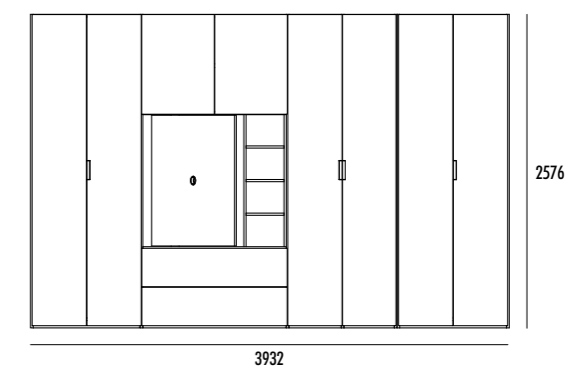

**ARMADIO BATTENTE PRIME CON MODULO PORTA TV
CON SCHIENALE GIREVOLE**
**PRIME HINGED DOOR WARDROBE WITH SWIVEL TV
BACK PANEL MODULE**

ante e struttura finitura CORDA/
schiennale porta TV girevole SMOKE/
cassetti CORDA.

structure and doors in ROPE finish/
Tv-back panel in SMOKE finish/
drawer fronts in ROPE finish.