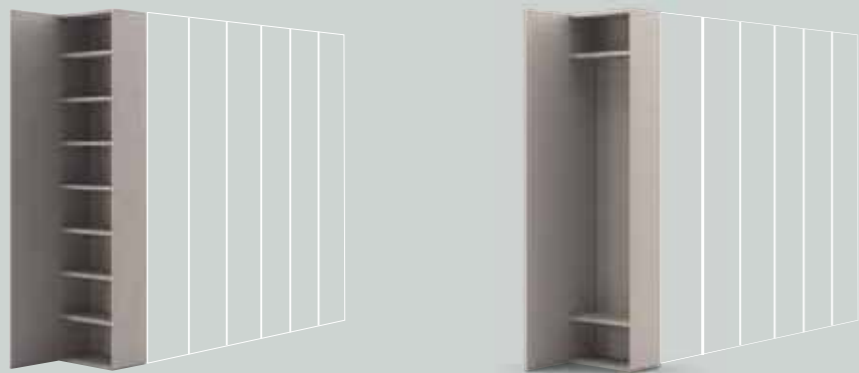

Elementi speciali

Special modules

Terminale libreria con 6/7 e 2 ripiani L. 800

W80 end unit with 6/7 shelves or w/2 shelves

Finiture: 8 Tinte Opache 8 Essenze
Finishes 8 Matt Finishes 8 Wood Finishes