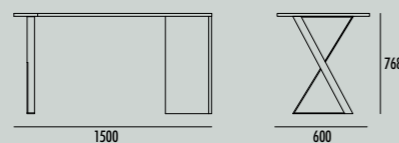

Dimensioni/Dimensions

Dx-Sx/ Rh-Lh

Finiture/Finishes

TOP
8 Tinte Opache
8 Matt Finishes
8 Essenze
8 Wood Finishes

TELAIO/METAL FRAME
Manganese
Manganese