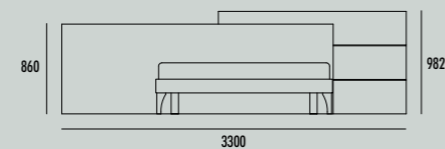

Boiserie

Varianti/Lay-outs