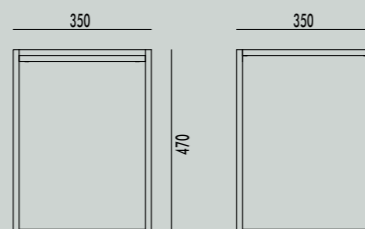

Dimensioni/Dimensions

Finiture/Finishes

TOP
8 Tinte Opache
8 Matt Finishes
8 Essenze
8 Wood Finishes
8 Decor
8 Decor
2 Decor Marble
2 Decor Marble

TELAIO/METAL FRAME
Titanio
Titanium