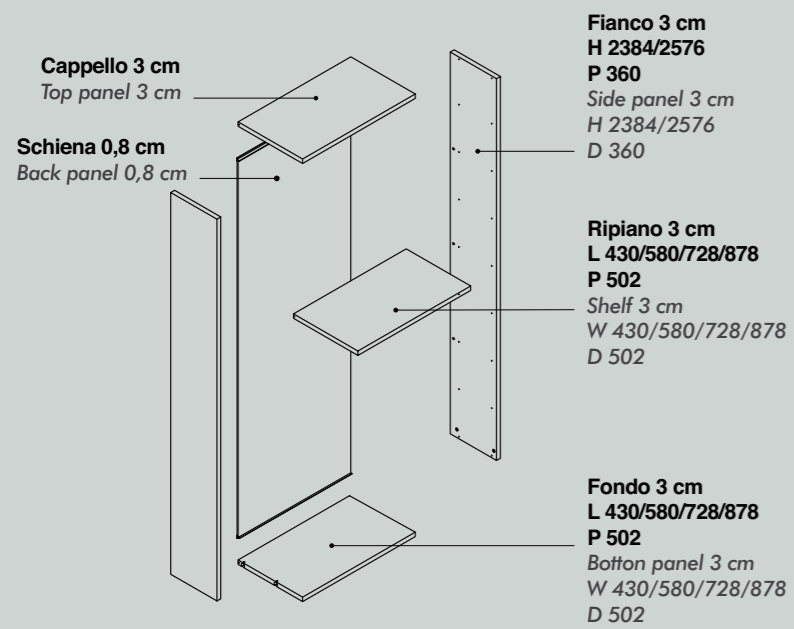

Cabina con fianco ridotto WEEKEND

WEEKEND walk-in modules

Elementi strutturali/Structures