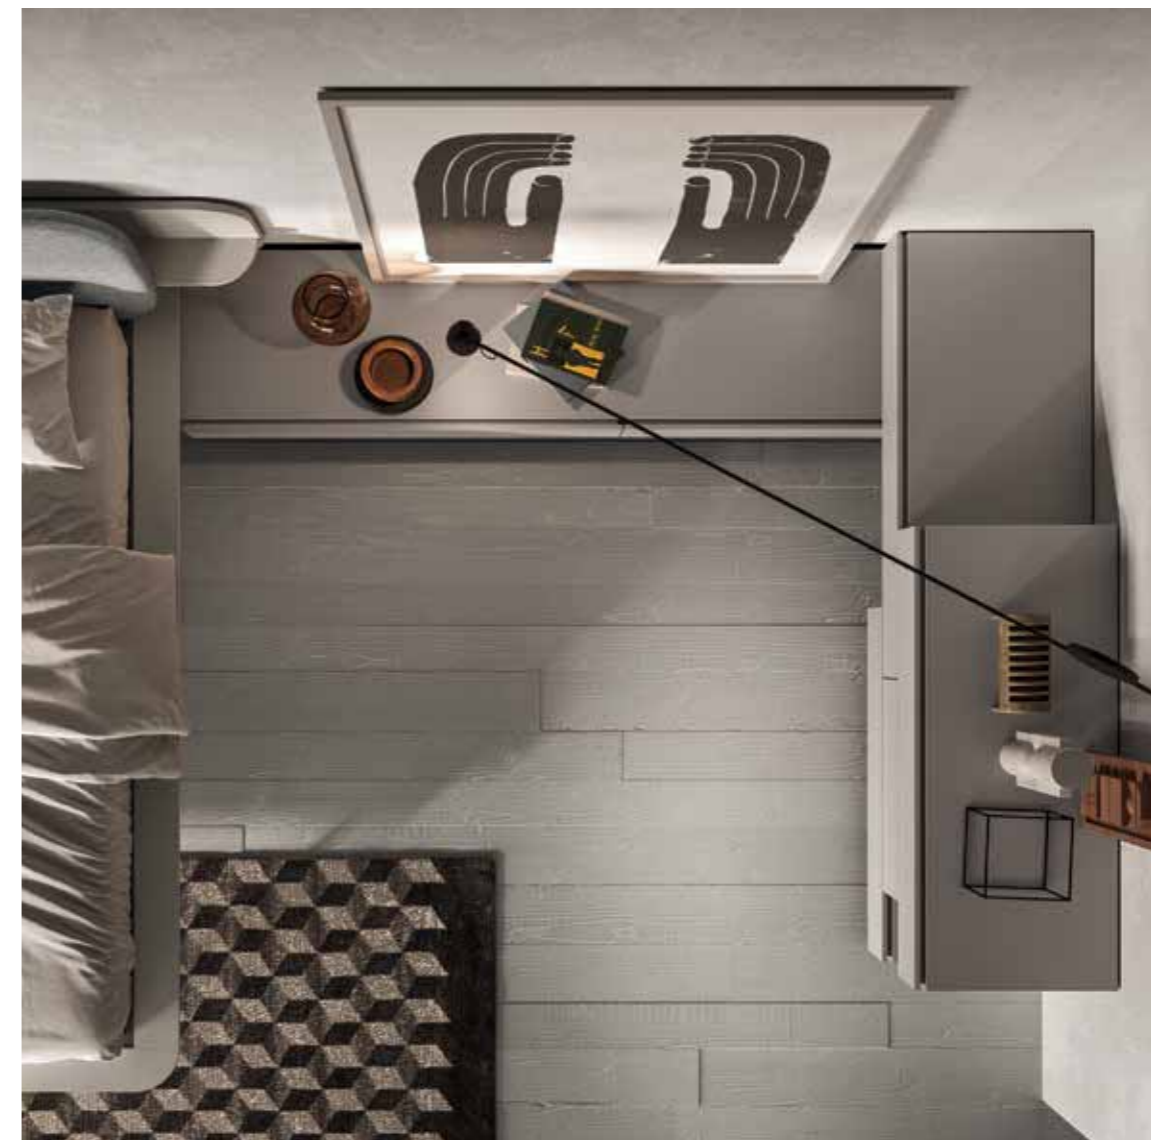

GRUPPO BRICK
BRICK CHESTS

struttura e frontali CASHMERE.

structure and fronts in CASHMERE finish.

_infinite possibilità compositive che permettono di arredare in modo facile e dinamico lo spazio, queste le caratteristiche del GRUPPO BRICK.

_endless lay-out possibilities that allow you to decorate in an easy and dynamic way, these are the characteristics of the BRICK CHESTS.