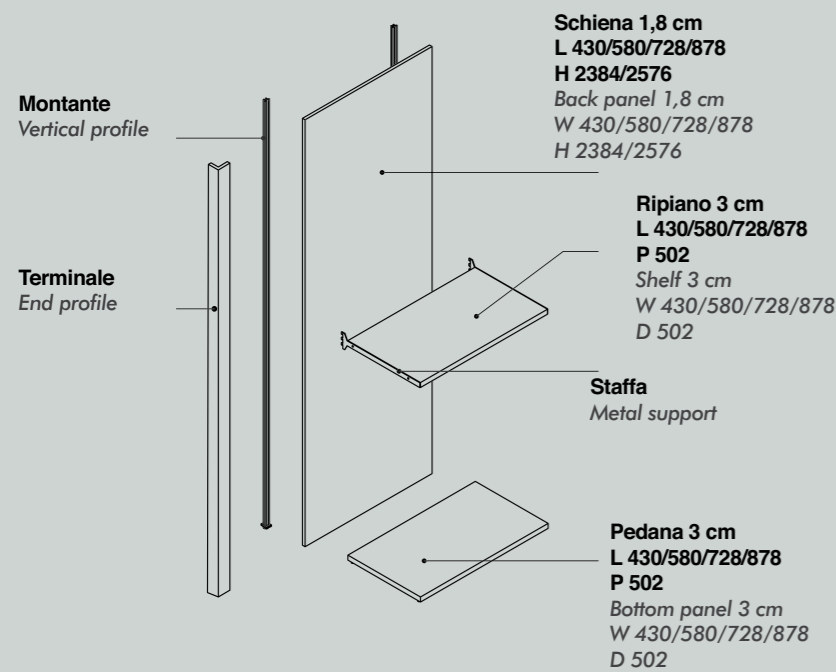

Cabina a cremagliera PASSEPARTOUT

PASSEPARTOUT WALK-IN CLOSET

Elementi strutturali/Structures