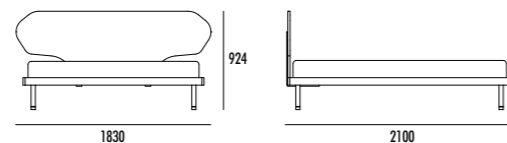

LETTO SWING
SWING BED

letto legno finitura BOSCO/
ring SLASH finitura BOSCO
con piede in metallo finitura MANGANESE.

wooden bed in BOSCO finish/
Slash bed ring in BOSCO finish/
metal feet in MANGANESE finish.