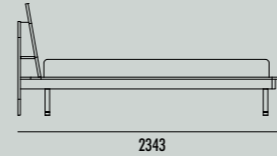

Secret

Tipologie **RING/Bed RING**