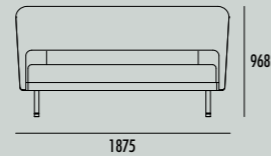

Arcos

Tipologie **RING/Bed RING**