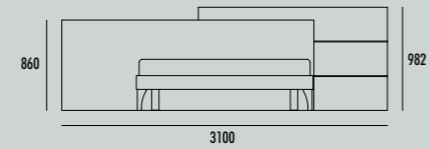

Boiserie

Varianti/Lay-outs