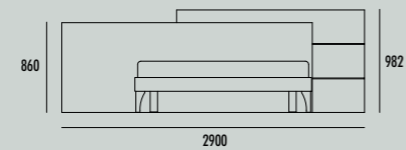

Boiserie

Varianti/Lay-outs