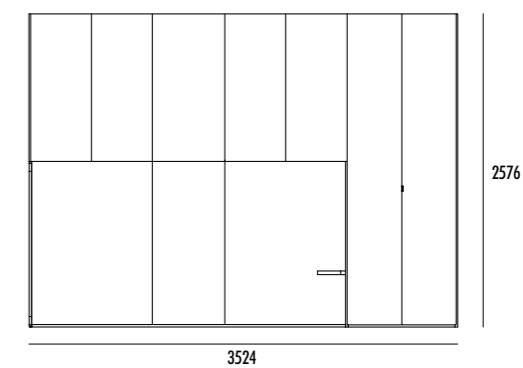

Structure in SALICE PLATINO finish/
metal structure in MANGANESE finish.

142

ARMADIO BATTENTE CON MANIGLIA VIRGOLA E PONTE
HINGED DOOR WARDROBE WITH VIRGOLA HANDLE
AND BRIDGING UNIT

ante e struttura finitura MOON/
 maniglia finitura TITANIO/
 schienale ponte finitura ANTRACITE/
 fianco metallico finitura TITANIO.