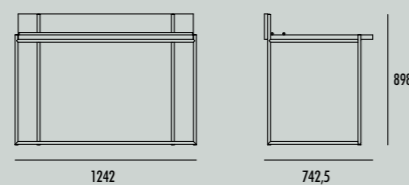

Dimensioni/Dimensions

Finiture/Finishes

TOP
8 Tinte Opache
8 Matt Finishes
8 Essenze
8 Wood Finishes

TELAIO/METAL FRAME
Manganese
Manganese

FINITURE

FINISHES