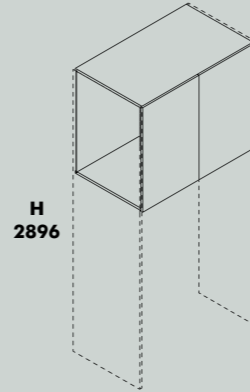

Moduli sopra porta L 1178 P. 494/498/592/596
W1178 Over door modules D.494/498/592/596