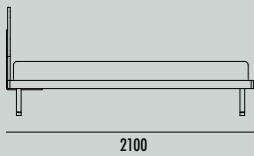

Swing

Tipologie **RING/Bed RING**