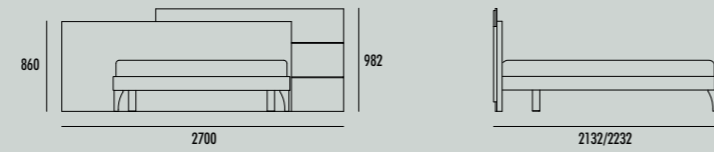

Boiserie

Varianti/Lay-outs