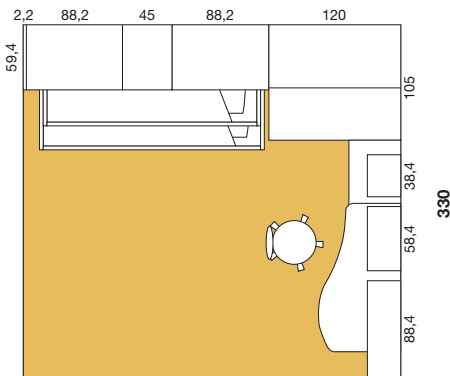

NELL'IMMAGINE / IN THE IMAGE

350

Scrivania con gamba metallica **X-Line** Bianco, piano sagomato Frassino Neve. **Duepunti**, sedia ergonomica girevole imbottita. Finitura: seduta similpelle Bianco, schienale tessuto Graffiti. **Desk** with **X-line** metal leg in White, shaped worktop in Frassino Neve. **Duepunti** chair, ergonomic upholstered swivel chair in White faux-leather, back panel in Graffiti fabric.

FINITURE / FINISHES

Frassino Neve
Rosso Imprendibile
Sole Arancio

ALTEZZA ARMADIO / WARDROBE HEIGHT

251,2 cm