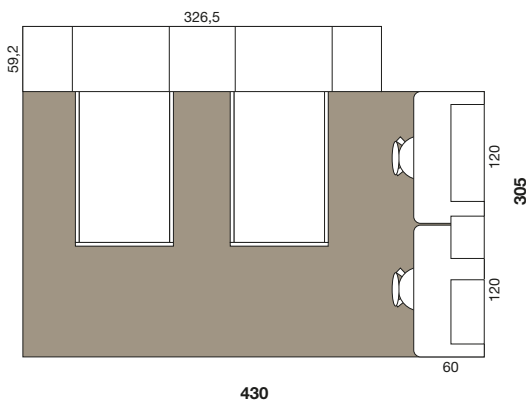

FINITURE / FINISHES

Frassino Natura
 Blu Aviatore

ALTEZZA ARMADIO / WARDROBE HEIGHT

251,2 cm

NELL'IMMAGINE / IN THE IMAGE

ALTERNATIVA / ALTERNATIVE

LETTI A TERRA
 E DIVANI LETTO
 BED AND
 SOFA BED

CASTELLI, SOPPALCHI
 E TRASFORMABILI
 BUNK BED, HIGH-SLEEPER
 AND SPACE-SAVING