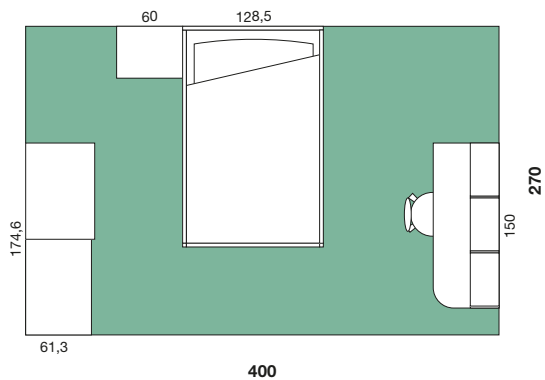

NELL'IMMAGINE / IN THE IMAGE