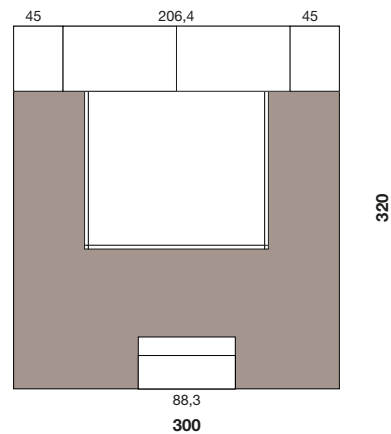

FINITURE / FINISHES

Olmo Natura
 Cacao

ALTEZZA ARMADIO / WARDROBE HEIGHT

251,2 cm

NELL'IMMAGINE / IN THE IMAGE

ALTERNATIVA / ALTERNATIVE

LETTI A TERRA
 E DIVANI LETTO
 BED AND
 SOFA BED

CASTELLI, SOPPALCHI
 E TRASFORMABILI
 BUNK BED, HIGH-SLEEPER
 AND SPACE-SAVING