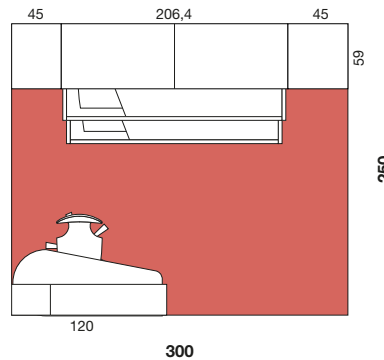

ALTERNATIVA / ALTERNATIVE

LETTI A TERRA
E DIVANI LETTO
BED AND
SOFA BED

CASTELLI, SOPPALCHI
E TRASFORMABILI
BUNK BED, HIGH-SLEEPER
AND SPACE-SAVING

SOLUZIONI
A PONTE
BRIDGING
UNITS

LETTI
BEDS

SCRITTOI
E SEDUTE
DESKS
AND CHAIRS

PENSILI
E ACCESSORI
WALL UNITS
AND ACCESSORIES

ARMADIATURE
E CABINE
WARDROBES AND
WALK-IN CLOSETS