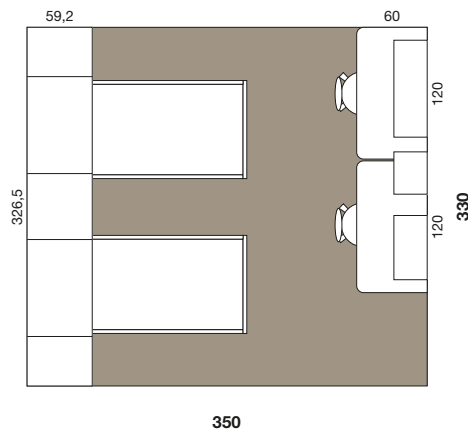

FINITURE / FINISHES

Frassino Natura
 Blu Aviatore

ALTEZZA ARMADIO / WARDROBE HEIGHT

251,2 cm

NELL'IMMAGINE / IN THE IMAGE

ALTERNATIVA / ALTERNATIVE

LETTI A TERRA
 E DIVANI LETTO
 BED AND
 SOFA BED

CASTELLI, SOPPALCHI
 E TRASFORMABILI
 BUNK BED, HIGH-SLEEPER
 AND SPACE-SAVING