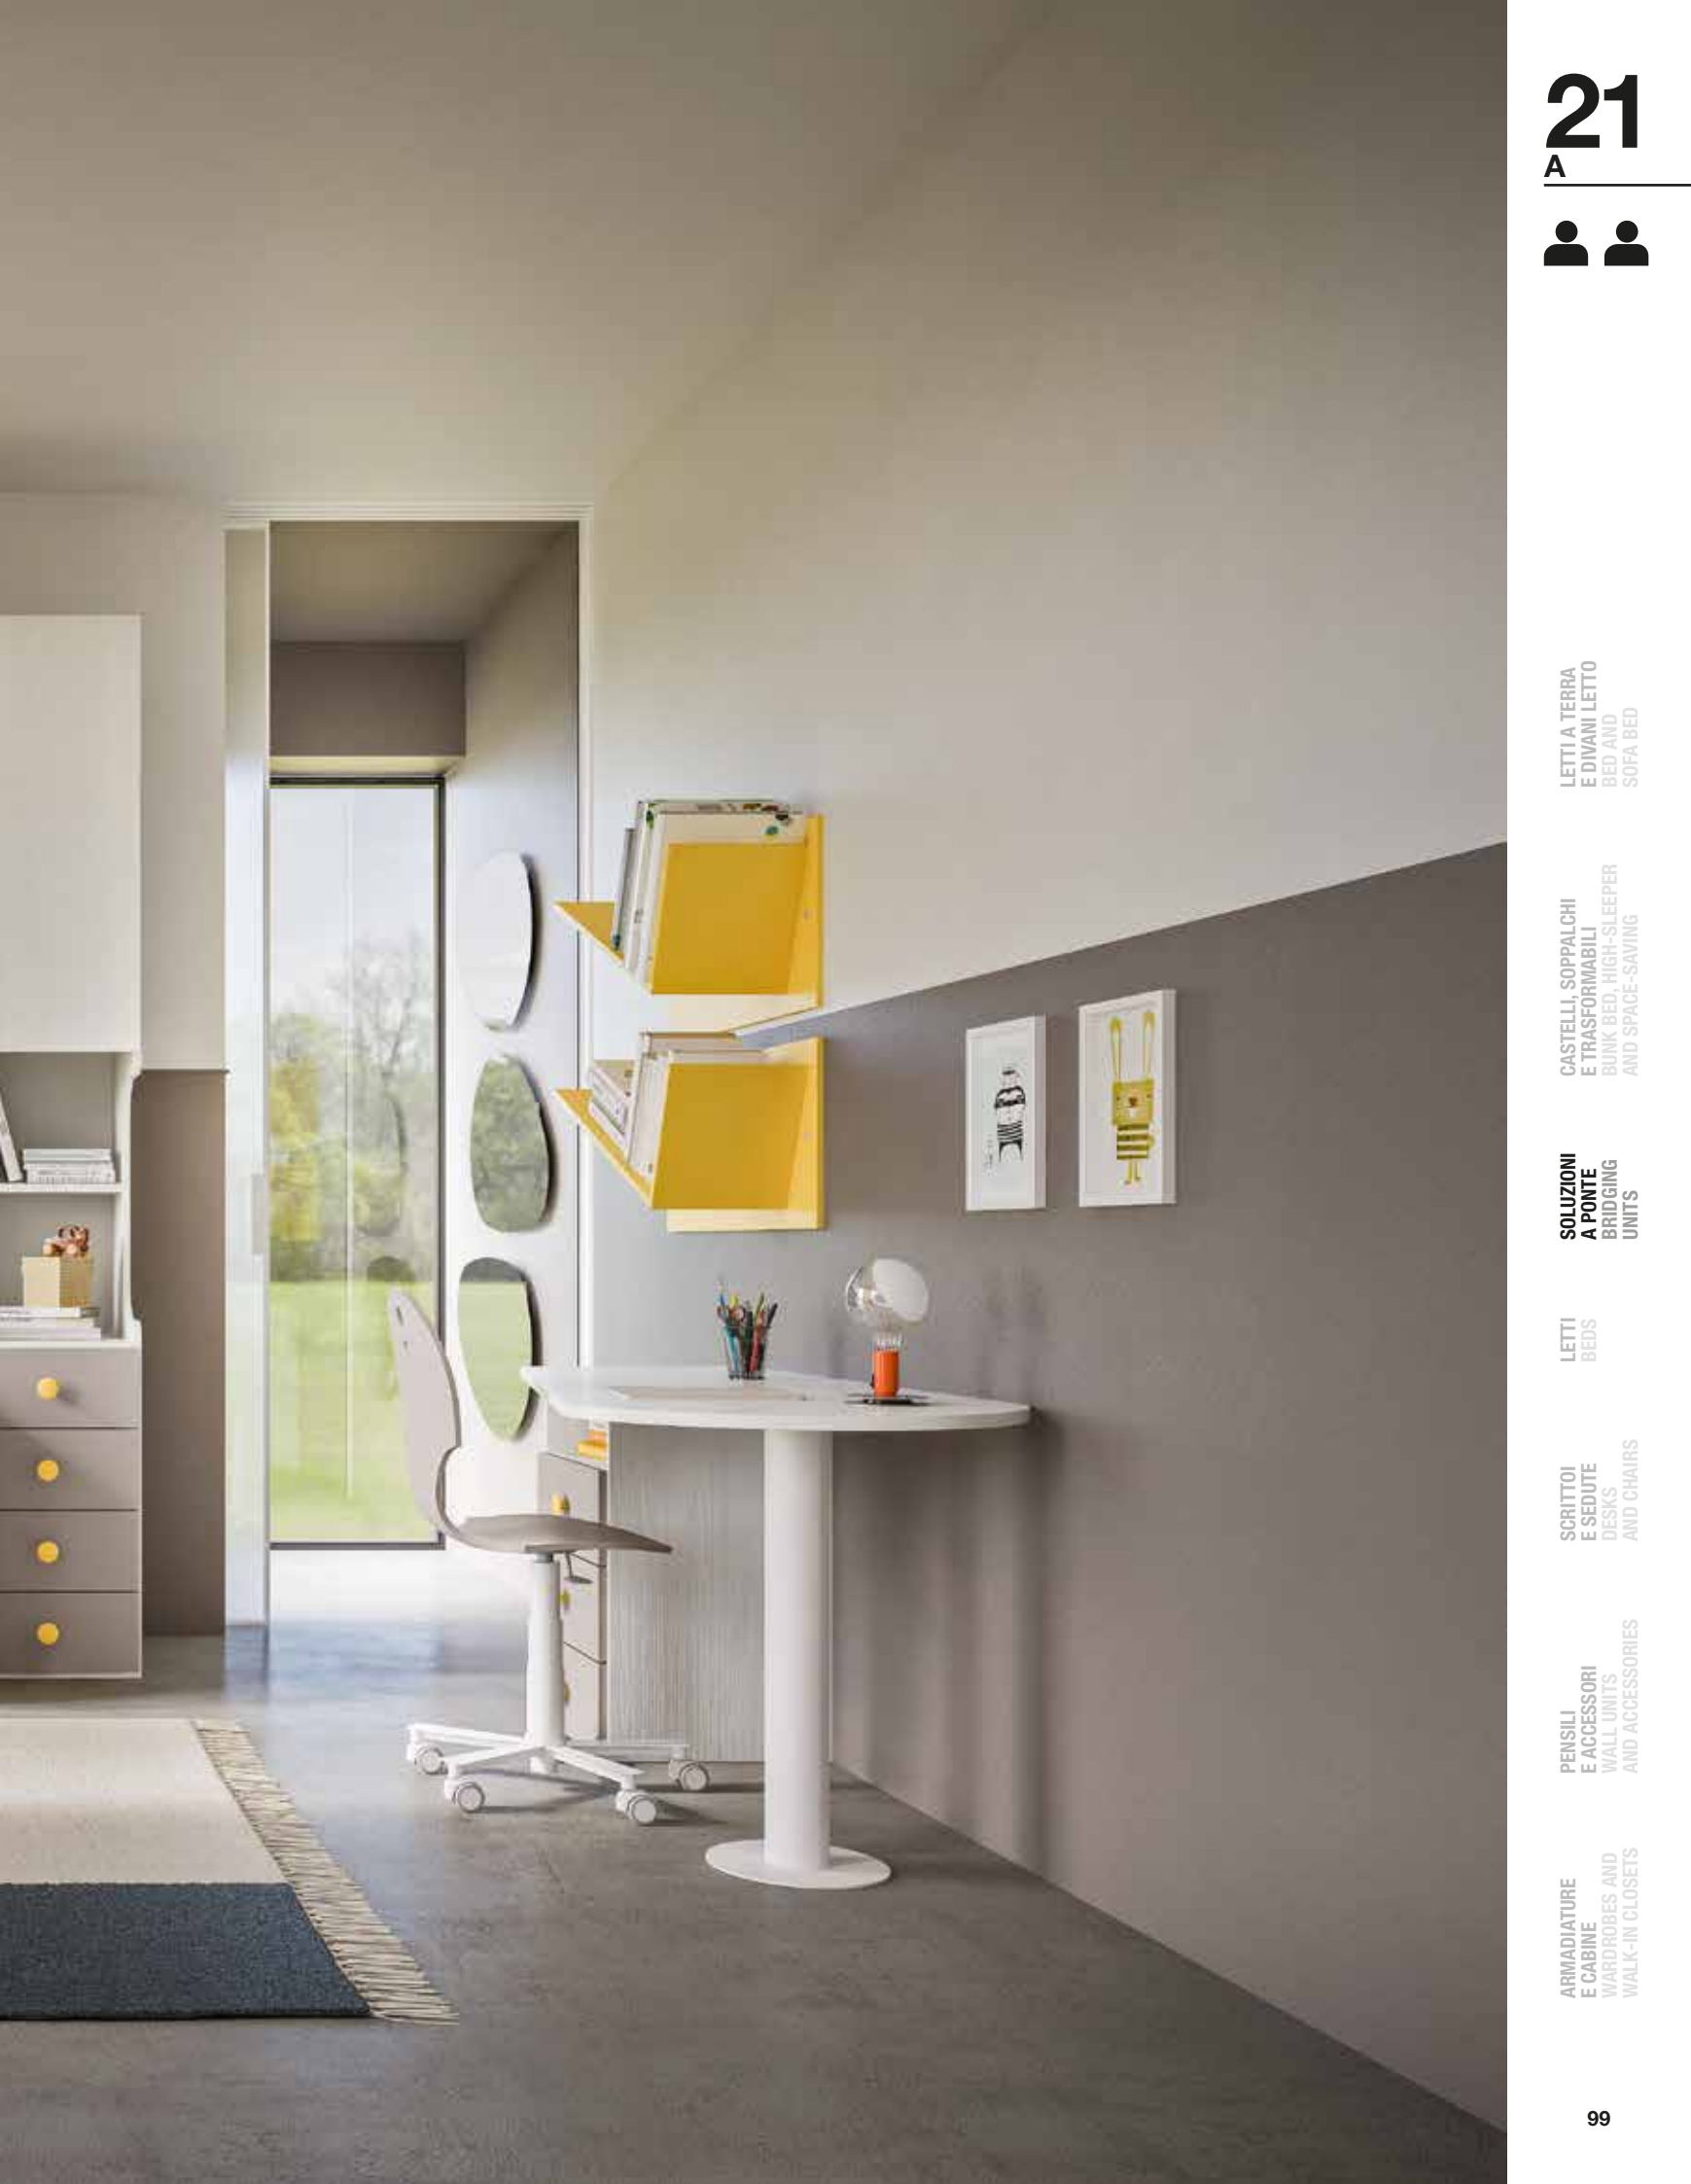

LETTI A TERRA
E DIVANI LETTO
BED AND
SOFA BED

CASTELLI, SOPPALCHI
E TRASFORMABILI
BUNK BED, HIGH-SLEEPER
AND SPACE-SAVING

SOLUZIONI
A PONTE
BRIDGING
UNITS

LETTI
BEDS

SCRITTOI
E SEDUTE
DESKS
AND CHAIRS

PENSILI
E ACCESSORI
WALL UNITS
AND ACCESSORIES

ARMADIATURE
E CABINE
WARDROBES AND
WALK-IN CLOSETS