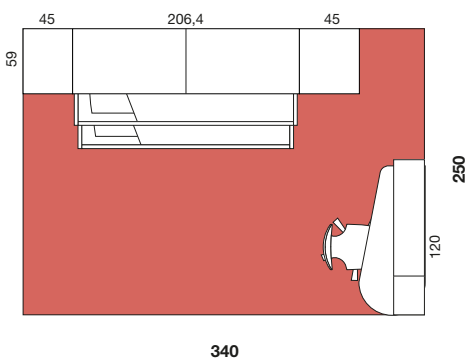

NELL'IMMAGINE / IN THE IMAGE