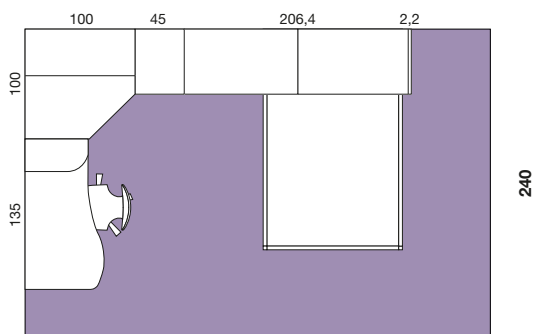

W120 cm **Diadema** bed. Frassino Natura bed ring and Violetta headboard and bed legs.

FINITURE / FINISHES

Frassino Natura
Violetta
Dolce Vaniglia

ALTEZZA ARMADIO / WARDROBE HEIGHT

251,2 cm

NELL'IMMAGINE / IN THE IMAGE