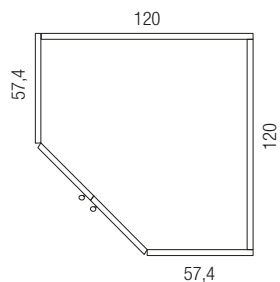

Cabine

Walk-in closet

Lo spazio d'angolo è di solito difficile da utilizzare:
Mya vi offre una vera cabina guardaroba,
con tantissimo spazio per gli abiti e gli oggetti
più ingombranti (ed è anche illuminata!)

The corner space is usually difficult to use:
Mya offers you a real walk-in closet, with plenty
of room for clothes and more bulky objects
(and it's also illuminated!)

Cabina simmetrica 2 ante
2 Doors symmetrical
walk-in-closet