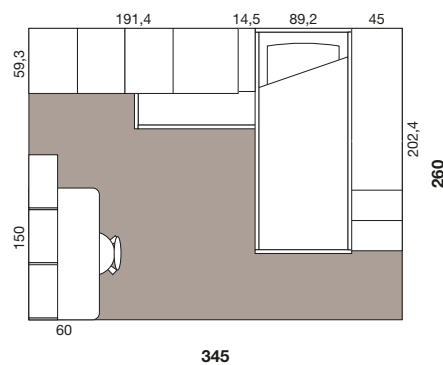

FINITURE / FINISHES

Olmo Luce
Latte & Menta
Cacao

ALTEZZA ARMADIO / WARDROBE HEIGHT

251,2 cm

NELL'IMMAGINE / IN THE IMAGE

ALTERNATIVA / ALTERNATIVE

LETTI A TERRA
E DIVANI LETTO
BED AND
SOFA BED

CASTELLI, SOPPALCHI
E TRASFORMABILI
BUNK BED, HIGH-SLEEPER
AND SPACE-SAVING