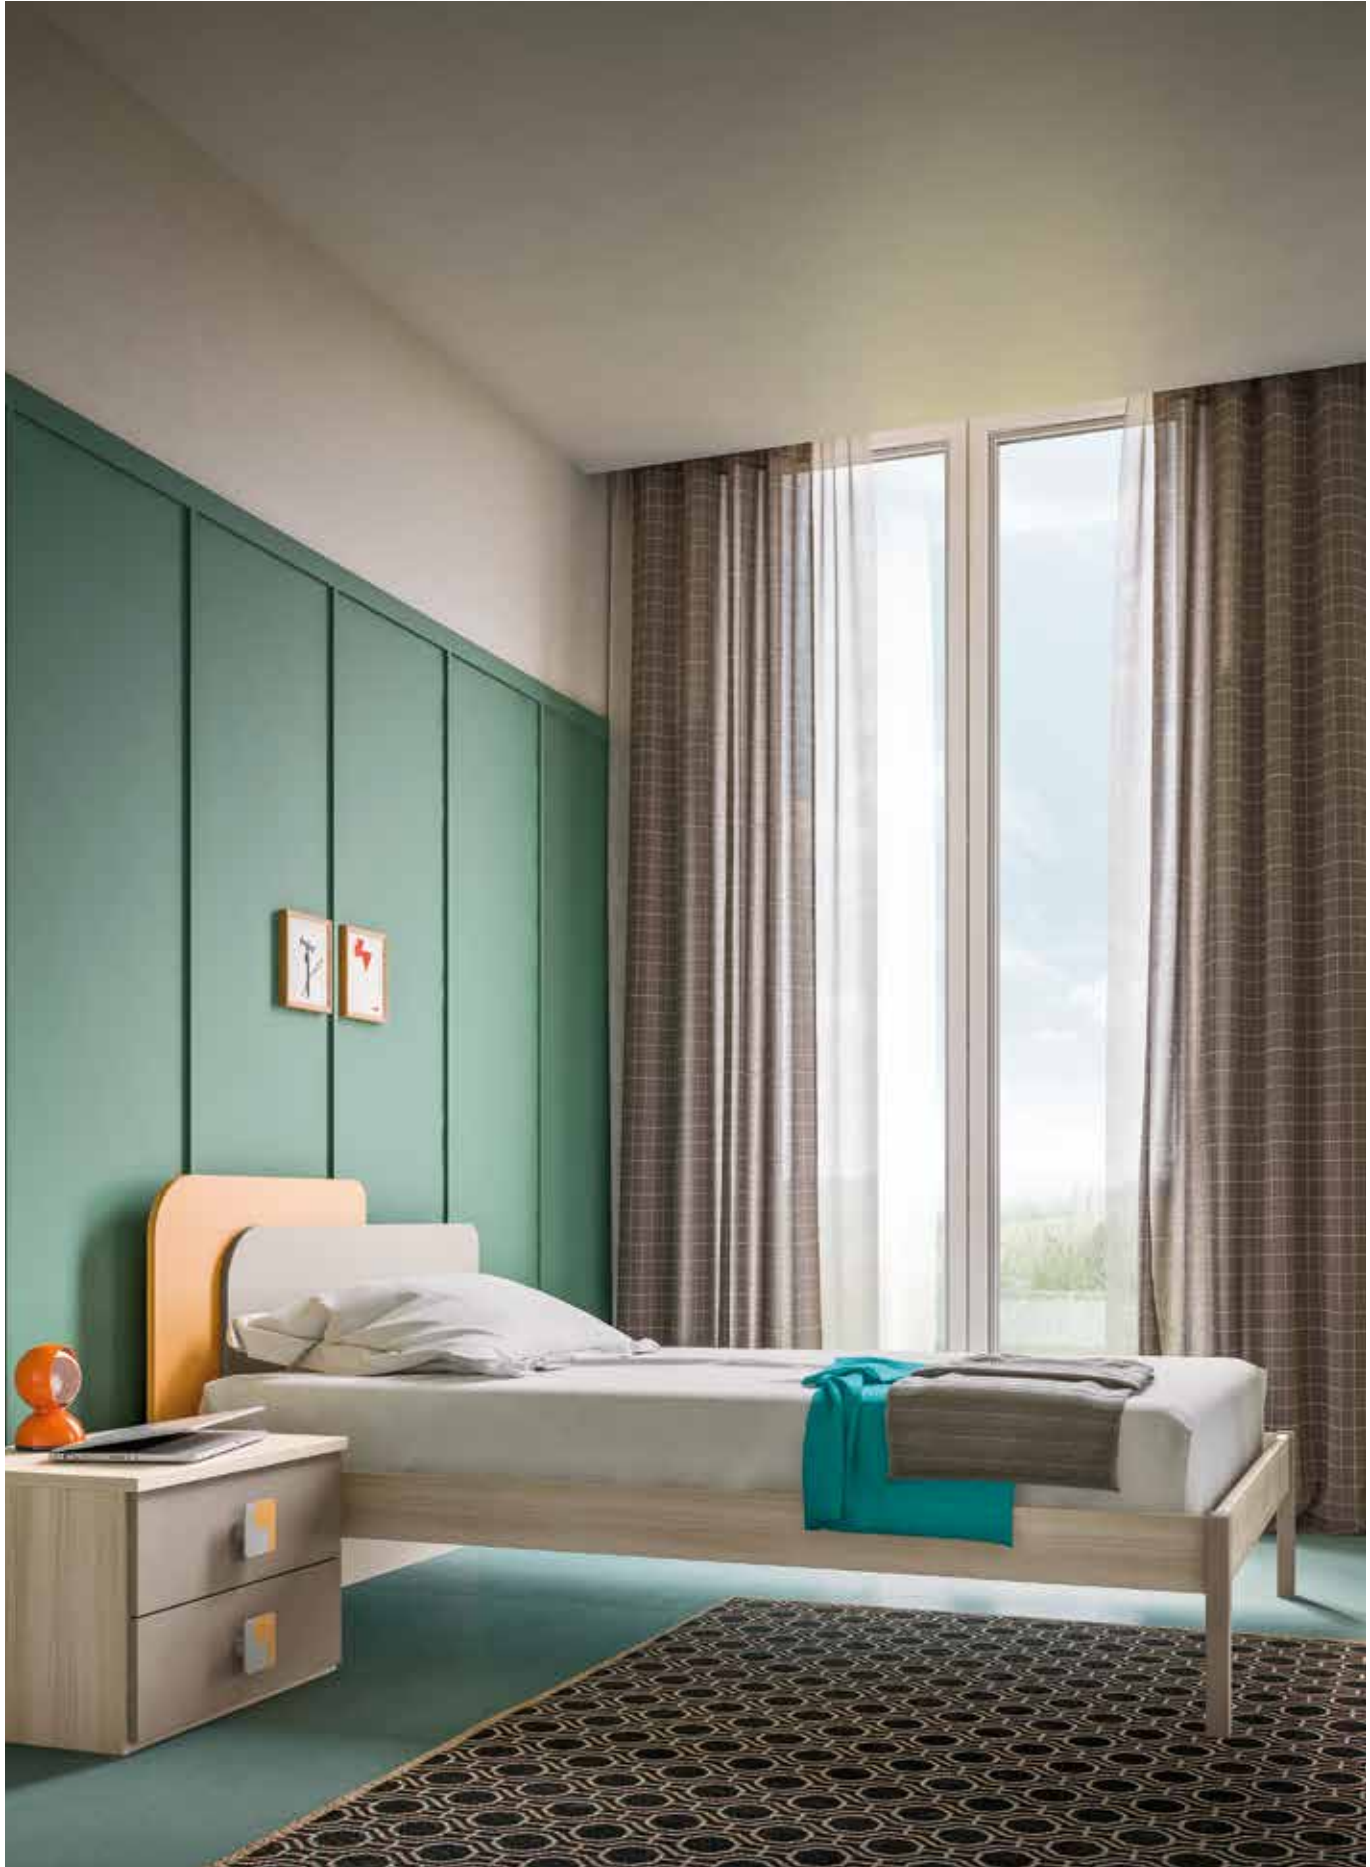

Due Due, letto L120 cm.
Giroletto Frassino Natura, testiera Cacao e Sole Arancio, gambe Cacao.
Comodino in Frassino Natura, frontali Cacao e maniglie **Tao** Sole Arancio.
Due Due bed W.120 cm.
Frassino Natura bed ring, Cacao and Sole Arancio headboard, Cacao bed legs.
Bedside in Frassino Natura, Cacao drawer fronts and **Tao** handles in Sole Arancio.