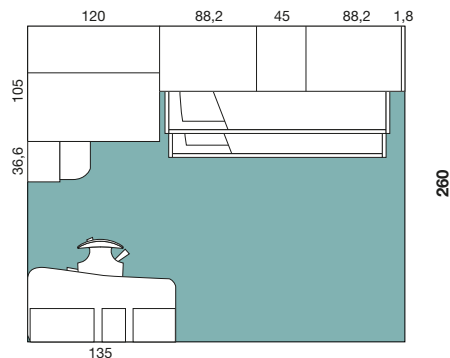

FINITURE / FINISHES

Olmo Luce
 Azzurro tra le nuvole
 Spremuta di Giallo

ALTEZZA ARMADIO / WARDROBE HEIGHT

251,2 cm

NELL'IMMAGINE / IN THE IMAGE

370

ALTERNATIVA / ALTERNATIVE

350