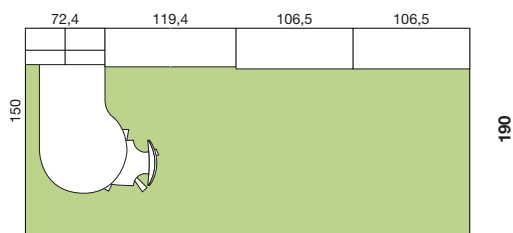

Right side. Detail with foldaway bed and open desk.

FINITURE / FINISHES

Olmo Natura
Latte & Menta
Azzurro tra le Nuvole

ALTEZZA ARMADIO / WARDROBE HEIGHT

232 cm

NELL'IMMAGINE / IN THE IMAGE

410

ALTERNATIVA / ALTERNATIVE