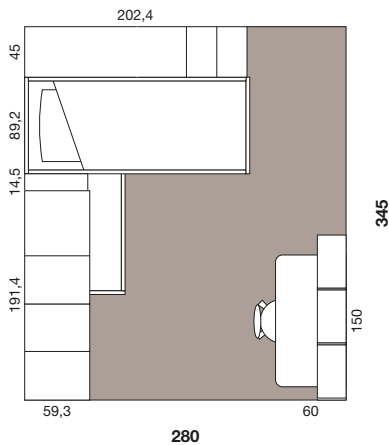

NELL'IMMAGINE / IN THE IMAGE