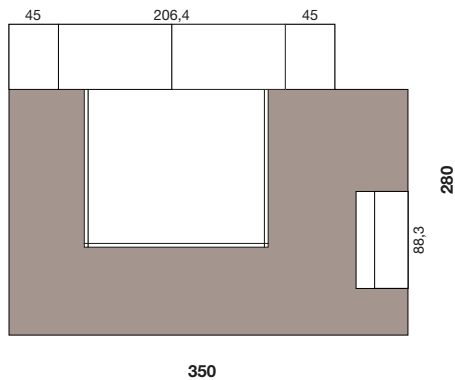

NELL'IMMAGINE / IN THE IMAGE