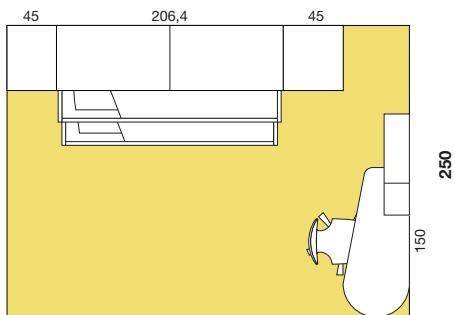

NELL'IMMAGINE / IN THE IMAGE

340

Viktor, pensili Spremuta di Giallo. **Sasso**, composizione di tre specchi a parete. **Viktor** wall units, in Spremuta di Giallo. **Sasso** mirror, lay-out with 3 mirrors.

FINITURE / FINISHES

Olmo Luce
Cacao
Spremuta di Giallo

ALTEZZA ARMADIO / WARDROBE HEIGHT

251,2 cm