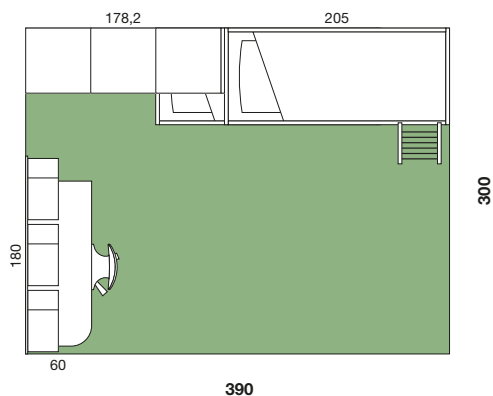

FINITURE / FINISHES

Olmo Luce
Blu Aviatore

ALTEZZA ARMADIO / WARDROBE HEIGHT

251,2 cm

NELL'IMMAGINE / IN THE IMAGE

ALTERNATIVA / ALTERNATIVE

LETTI A TERRA
E DIVANI LETTO
BED AND
SOFA BED

CASTELLI, SOPPALCHI
E TRASFORMABILI
BUNK BED, HIGH-SLEEPER
AND SPACE-SAVING