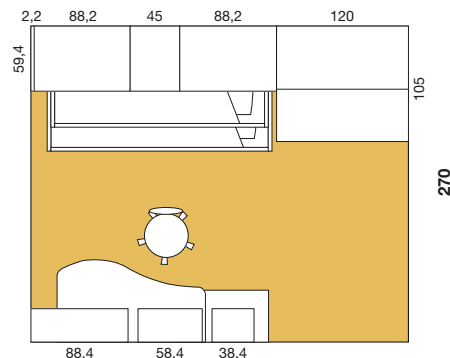

ALTERNATIVA / ALTERNATIVE

350

LETTI A TERRA
E DIVANI LETTO
BED AND
SOFA BED

CASTELLI, SOPPALCHI
E TRASFORMABILI
BUNK BED, HIGH-SLEEPER
AND SPACE-SAVING

SOLUZIONI
A PONTE
BRIDGING
UNITS

LETTI
BEDS

SCRITTOI
E SEDUTE
DESKS
AND CHAIRS

PENSILI
E ACCESSORI
WALL UNITS
AND ACCESSORIES

ARMADIATURE
E CABINE
WARDROBES AND
WALK-IN CLOSETS