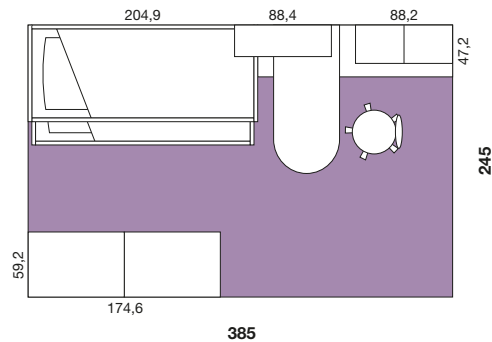

ALTERNATIVA / ALTERNATIVE

LETTI A TERRA
E DIVANI LETTO
BED AND
SOFA BED

CASTELLI, SOPPALCHI
E TRASFORMABILI
BUNK BED, HIGH-SLEEPER
AND SPACE-SAVING

SOLUZIONI
A PONTE
BRIDGING
UNITS

LETTI
BEDS

SCRITTOI
E SEDUTE
DESKS
AND CHAIRS

PENSILI
E ACCESSORI
WALL UNITS
AND ACCESSORIES

ARMADIATURE
E CABINE
WARDROBES AND
WALK-IN CLOSETS