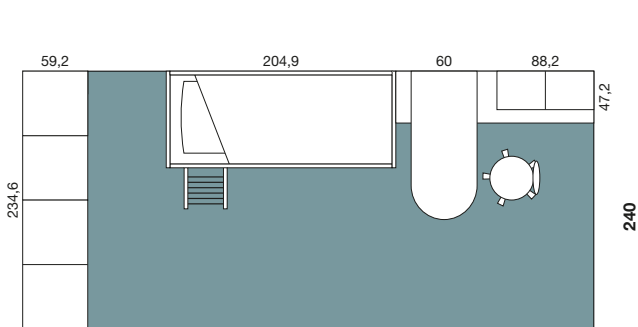

NELL'IMMAGINE / IN THE IMAGE

500