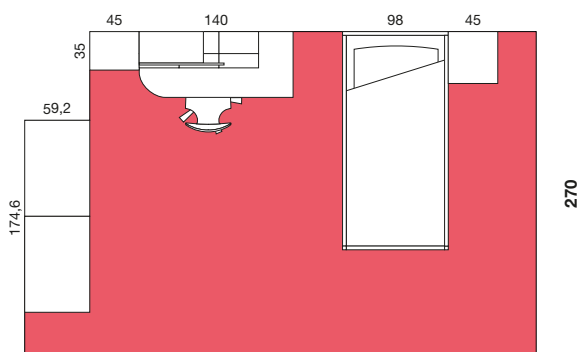

NELL'IMMAGINE / IN THE IMAGE

440

LETTI A TERRA
E DIVANI LETTO
BED AND
SOFA BED

CASTELLI, SOPPALCHI
E TRASFORMABILI
BUNK BED, HIGH-SLEEPER
AND SPACE-SAVING

SOLUZIONI
A PONTE
BRIDGING
UNITS

LETTI
BEDS

SCRITTOI
E SEDUTE
DESKS
AND CHAIRS

PENSILI
E ACCESSORI
WALL UNITS
AND ACCESSORIES

ARMADIATURE
E CABINE
WARDROBES AND
WALK-IN CLOSETS