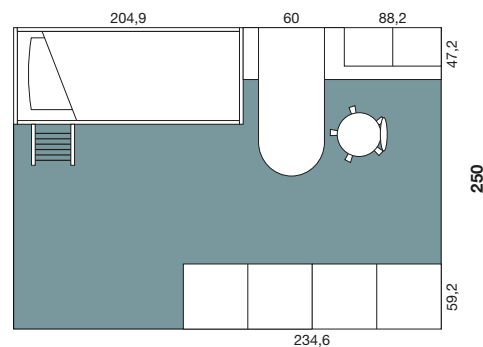

ALTERNATIVA / ALTERNATIVE

385

PENSILI
E ACCESSORI
WALL UNITS
AND ACCESSORIES

ARMADIATURE
E CABINE
WARDROBES AND
WALK-IN CLOSETS