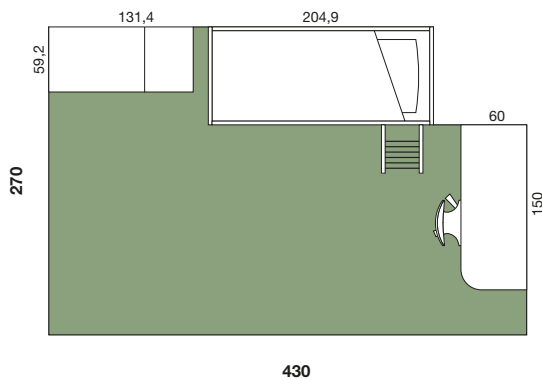

FINITURE / FINISHES

Olmo Natura
Latte & Menta
Azzurro tra le Nuvole

ALTEZZA ARMADIO / WARDROBE HEIGHT

232 cm

SOLUZIONI
A PONTE
BRIDGING
UNITS

LETTI
BEDS

SCRITTOI
E SEDUTE
DESKS
AND CHAIRS

NELL'IMMAGINE / IN THE IMAGE