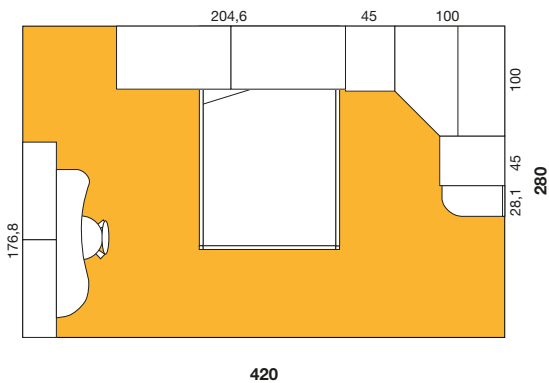

NELL'IMMAGINE / IN THE IMAGE