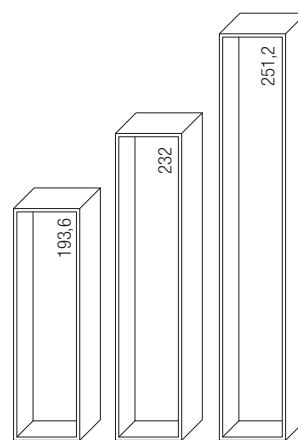

Altezza moduli armadiature
Wardrobe unit heights

Altezza cassetti
Drawer front heights

Larghezza ante
Doors widths

Larghezza cassetti
Drawer front widths

LETTI A TERRA
E DIVANI LETTO
BED AND
SOFA BED

CASTELLI, SOPPALCHI
E TRASFORMABILI
BUNK BED, HIGH-SLEEPER
AND SPACE-SAVING

SOLUZIONI
A PONTE
BRIDGING
UNITS

LETTI
BEDS