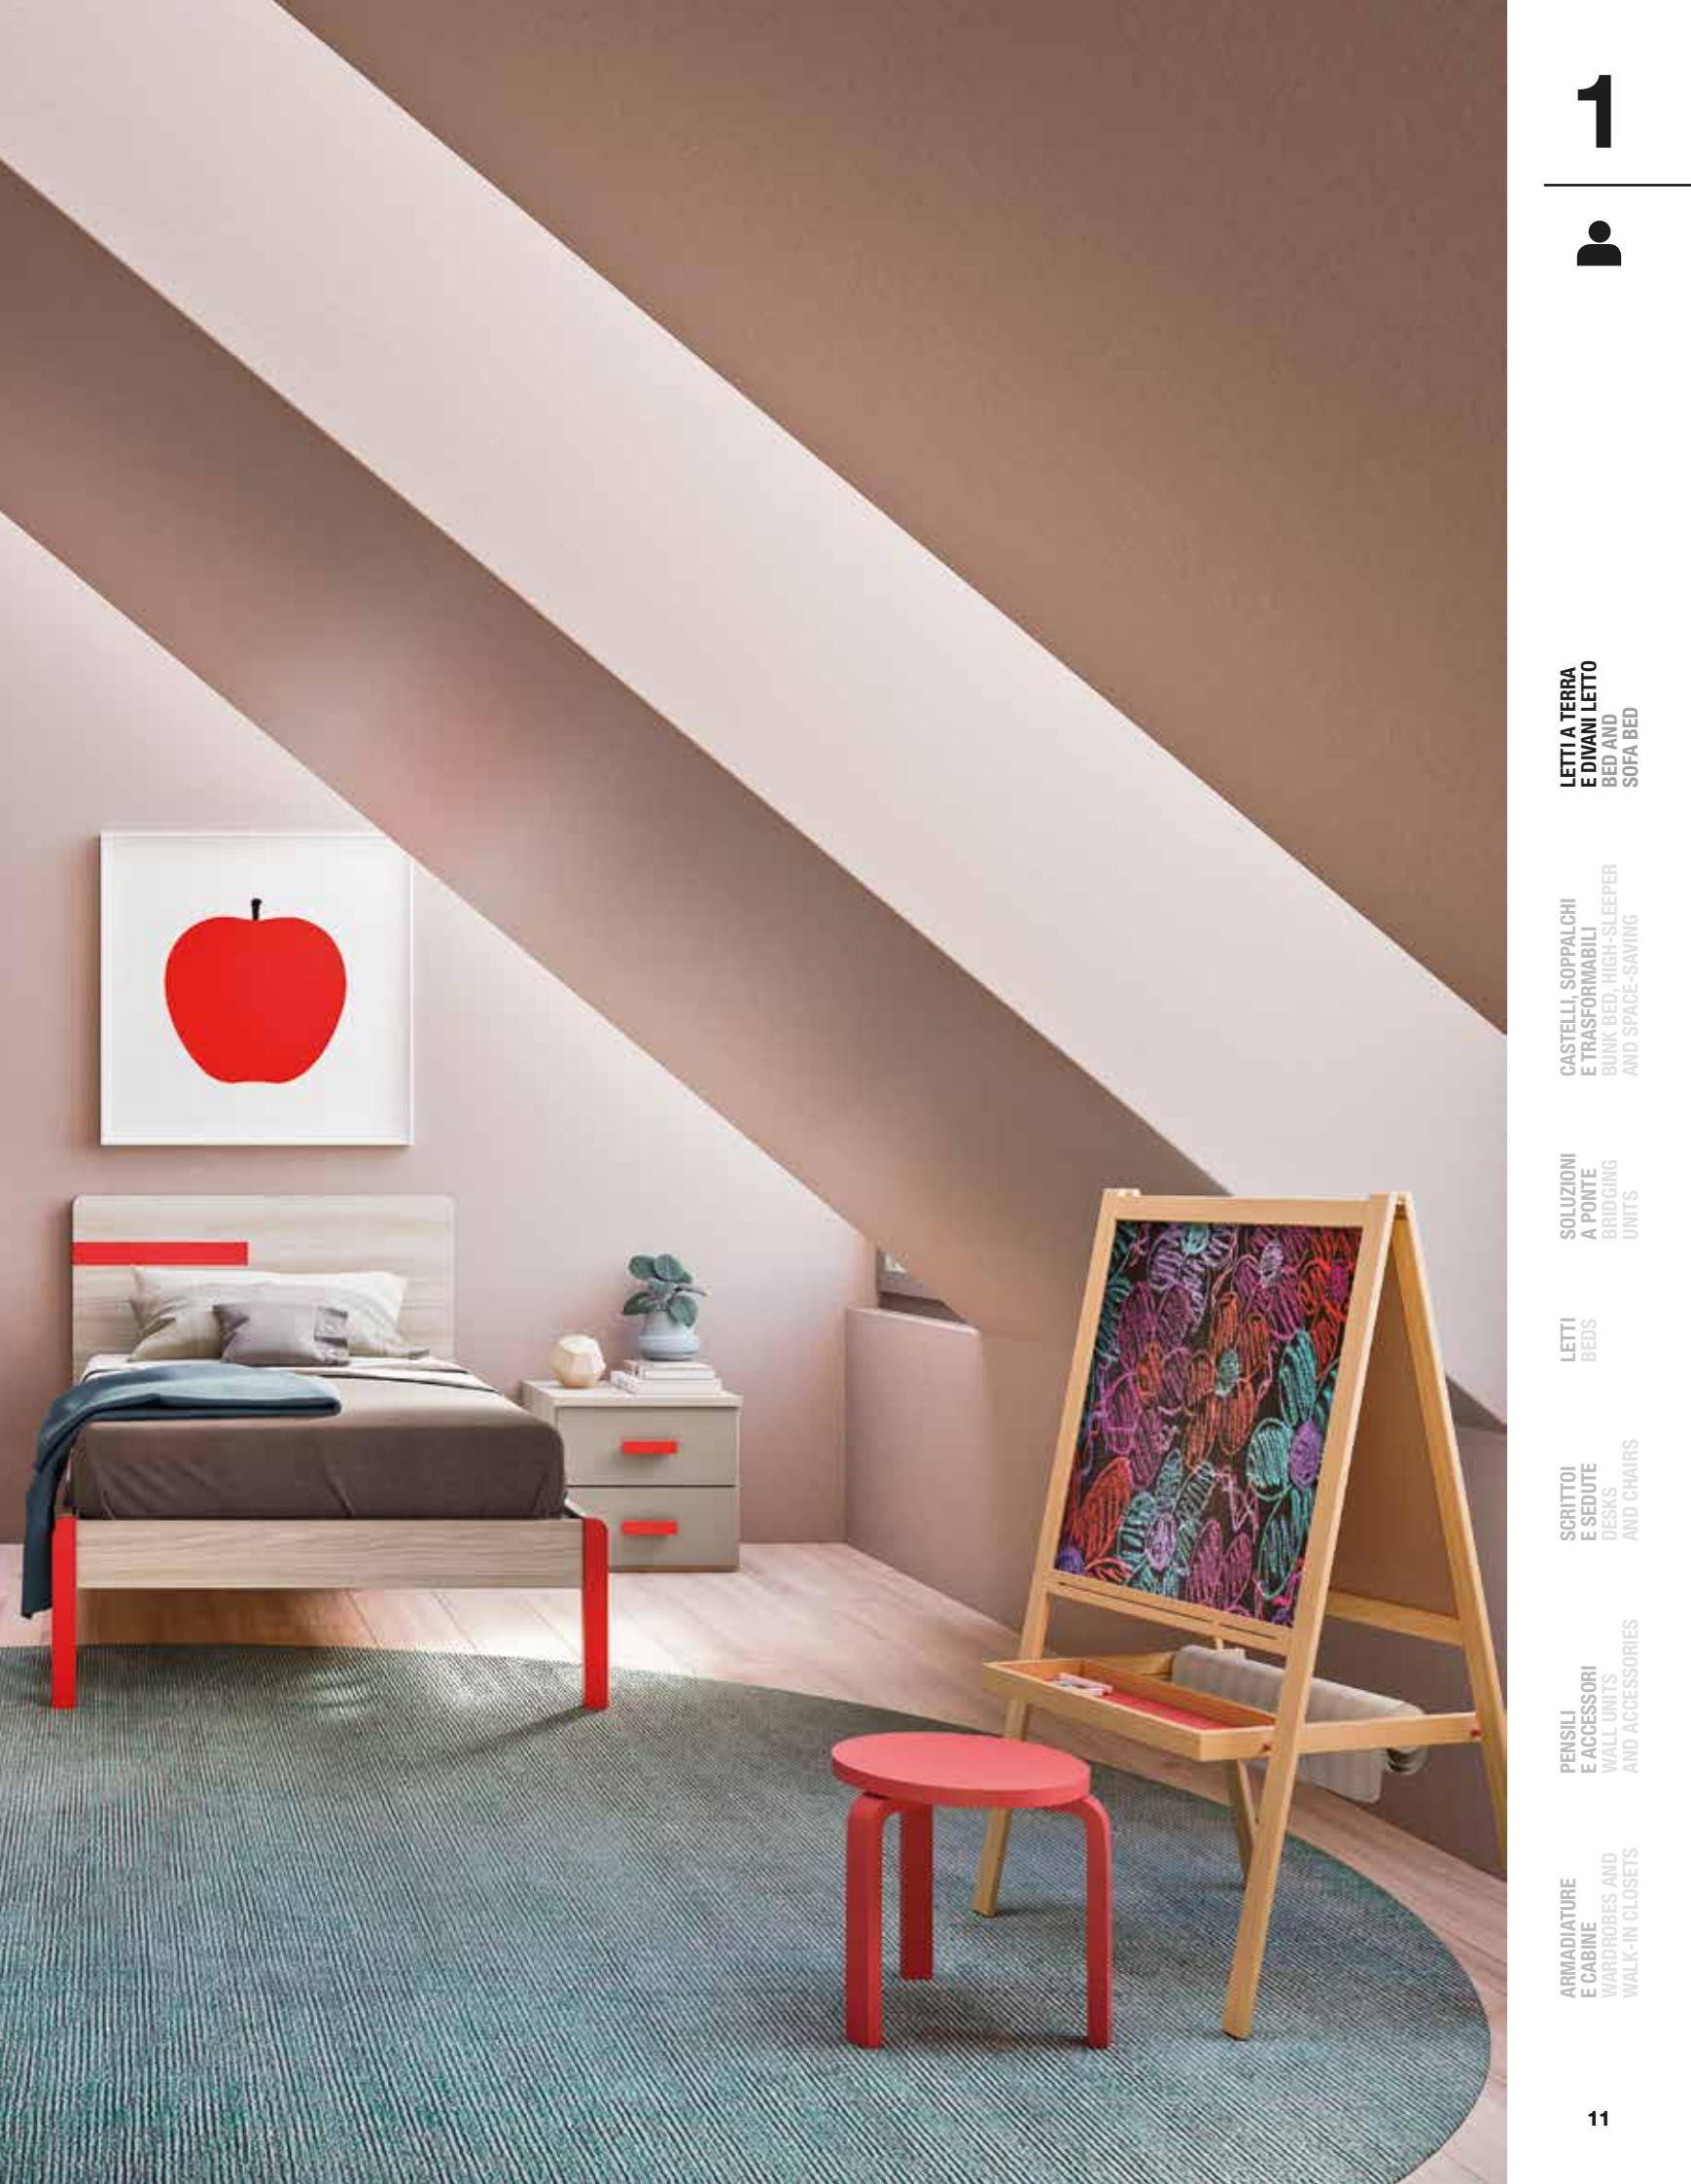

LETTI A TERRA
E DIVANI LETTO
BED AND
SOFA BED

CASTELLI, SOPPALCHI
E TRASFORMABILI
BUNK BED, HIGH-SLEEPER
AND SPACE-SAVING

SOLUZIONI
A PONTE
BRIDGING
UNITS

LETTI
BEDS

SCRITTOI
E SEDUTE
DESKS
AND CHAIRS

PENSILI
E ACCESSORI
WALL UNITS
AND ACCESSORIES

ARMADIATURE
E CABINE
WARDROBES AND
WALK-IN CLOSETS