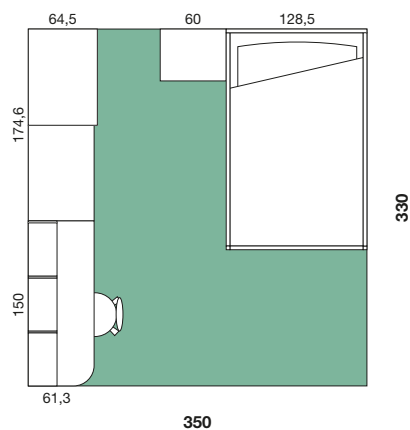

ALTERNATIVA / ALTERNATIVE