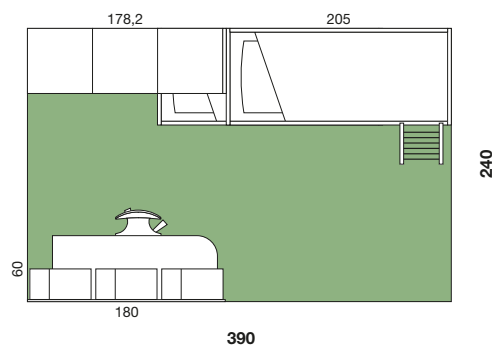

FINITURE / FINISHES

Olmo Luce
Blu Aviatore

ALTEZZA ARMADIO / WARDROBE HEIGHT

251,2 cm

NELL'IMMAGINE / IN THE IMAGE

ALTERNATIVA / ALTERNATIVE

LETTI A TERRA
E DIVANI LETTO
BED AND
SOFA BED

CASTELLI, SOPPALCHI
E TRASFORMABILI
BUNK BED, HIGH-SLEEPER
AND SPACE-SAVING