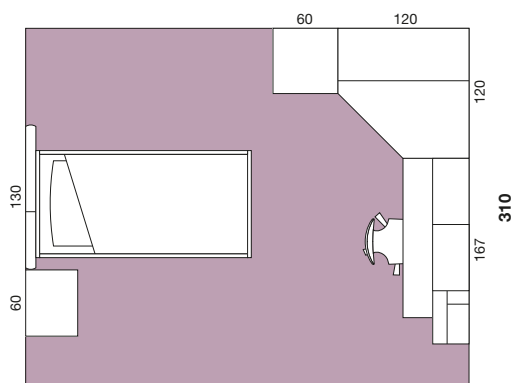

ALTEZZA ARMADIO / WARDROBE HEIGHT

232 cm

NELL'IMMAGINE / IN THE IMAGE

390

ALTERNATIVA / ALTERNATIVE

360

LETTI A TERRA
E DIVANI LETTO
BED AND
SOFA BED

CASTELLI, SOPPALCHI
E TRASFORMABILI
BUNK BED, HIGH-SLEEPER
AND SPACE-SAVING