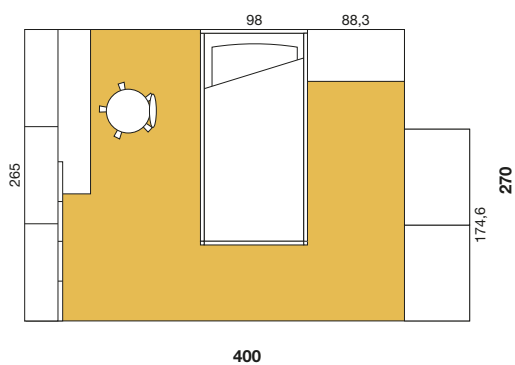

FINITURE / FINISHES

Frassino Natura
 Sole Arancio
 Dolce Vaniglia

ALTEZZA ARMADIO / WARDROBE HEIGHT

232 cm

NELL'IMMAGINE / IN THE IMAGE

ALTERNATIVA / ALTERNATIVE

LETTI A TERRA
 E DIVANI LETTO
 BED AND
 SOFA BED