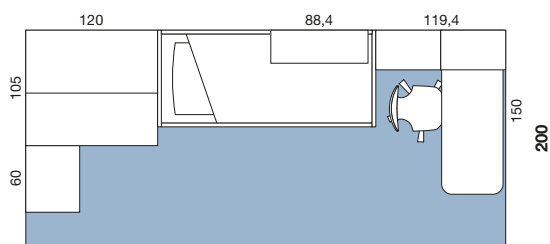

NELL'IMMAGINE / IN THE IMAGE

450

LETTI A TERRA
E DIVANI LETTO
BED AND
SOFA BED

CASTELLI, SOPPALCHI
E TRASFORMABILI
BUNK BED, HIGH-SLEEPER
AND SPACE-SAVING

SOLUZIONI
A PONTE
BRIDGING
UNITS

LETTI
BEDS

SCRITTOI
E SEDUTE
DESKS
AND CHAIRS

PENSILI
E ACCESSORI
WALL UNITS
AND ACCESSORIES

ARMADIATURE
E CABINE
WARDROBES AND
WALK-IN CLOSETS