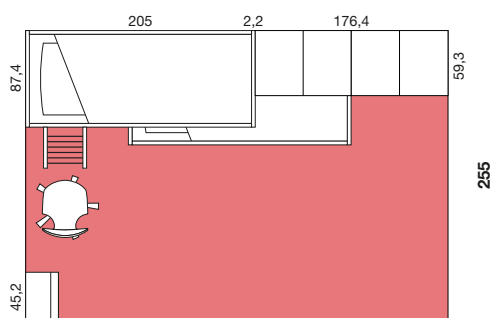

NELL'IMMAGINE / IN THE IMAGE

390

Fun, pensile Rosso Imprendibile.
Fun wall unit in Rosso Imprendibile.

FINITURE / FINISHES

Olmo Natura
Rosso Imprendibile
Cacao
Rosa Pastello

ALTEZZA ARMADIO / WARDROBE HEIGHT

251,2 cm

LETTI A TERRA
E DIVANI LETTO
BED AND
SOFA BED

CASTELLI, SOPPALCHI
E TRASFORMABILI
BUNK BED, HIGH-SLEEPER
AND SPACE-SAVING

SOLUZIONI
A PONTE
BRIDGING
UNITS

LETTI
BEDS

SCRITTOI
E SEDUTE
DESKS
AND CHAIRS

PENSILI
E ACCESSORI
WALL UNITS
AND ACCESSORIES

ARMADIATURE
E CABINE
WARDROBES AND
WALK-IN CLOSETS