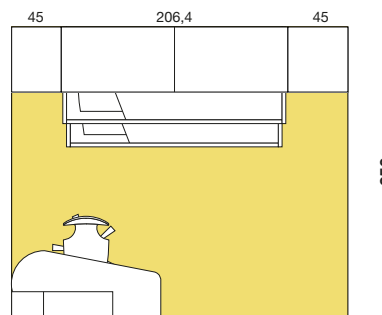

ALTERNATIVA / ALTERNATIVE

150

300

LETTI A TERRA
E DIVANI LETTO
BED AND
SOFA BED

CASTELLI, SOPPALCHI
E TRASFORMABILI
BUNK BED, HIGH-SLEEPER
AND SPACE-SAVING

SOLUZIONI
A PONTE
BRIDGING
UNITS

LETTI
BEDS

SCRITTOI
E SEDUTE
DESKS
AND CHAIRS

PENSILI
E ACCESSORI
WALL UNITS
AND ACCESSORIES

ARMADIATURE
E CABINE
WARDROBES AND
WALK-IN CLOSETS