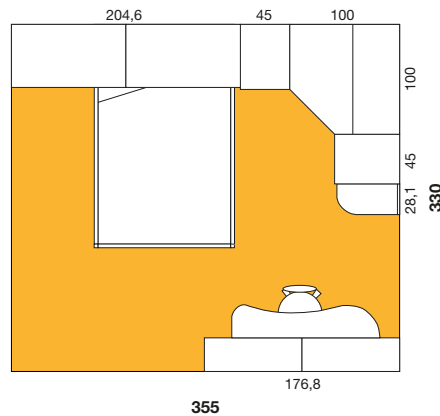

FINITURE / FINISHES

Olmo luce
Spremuta di giallo
Cacao

ALTEZZA ARMADIO / WARDROBE HEIGHT

251,2 cm

NELL'IMMAGINE / IN THE IMAGE

ALTERNATIVA / ALTERNATIVE

LETTI A TERRA
E DIVANI LETTO
BED AND
SOFA BED

CASTELLI, SOPPALCHI
E TRASFORMABILI
BUNK BED, HIGH-SLEEPER
AND SPACE-SAVING