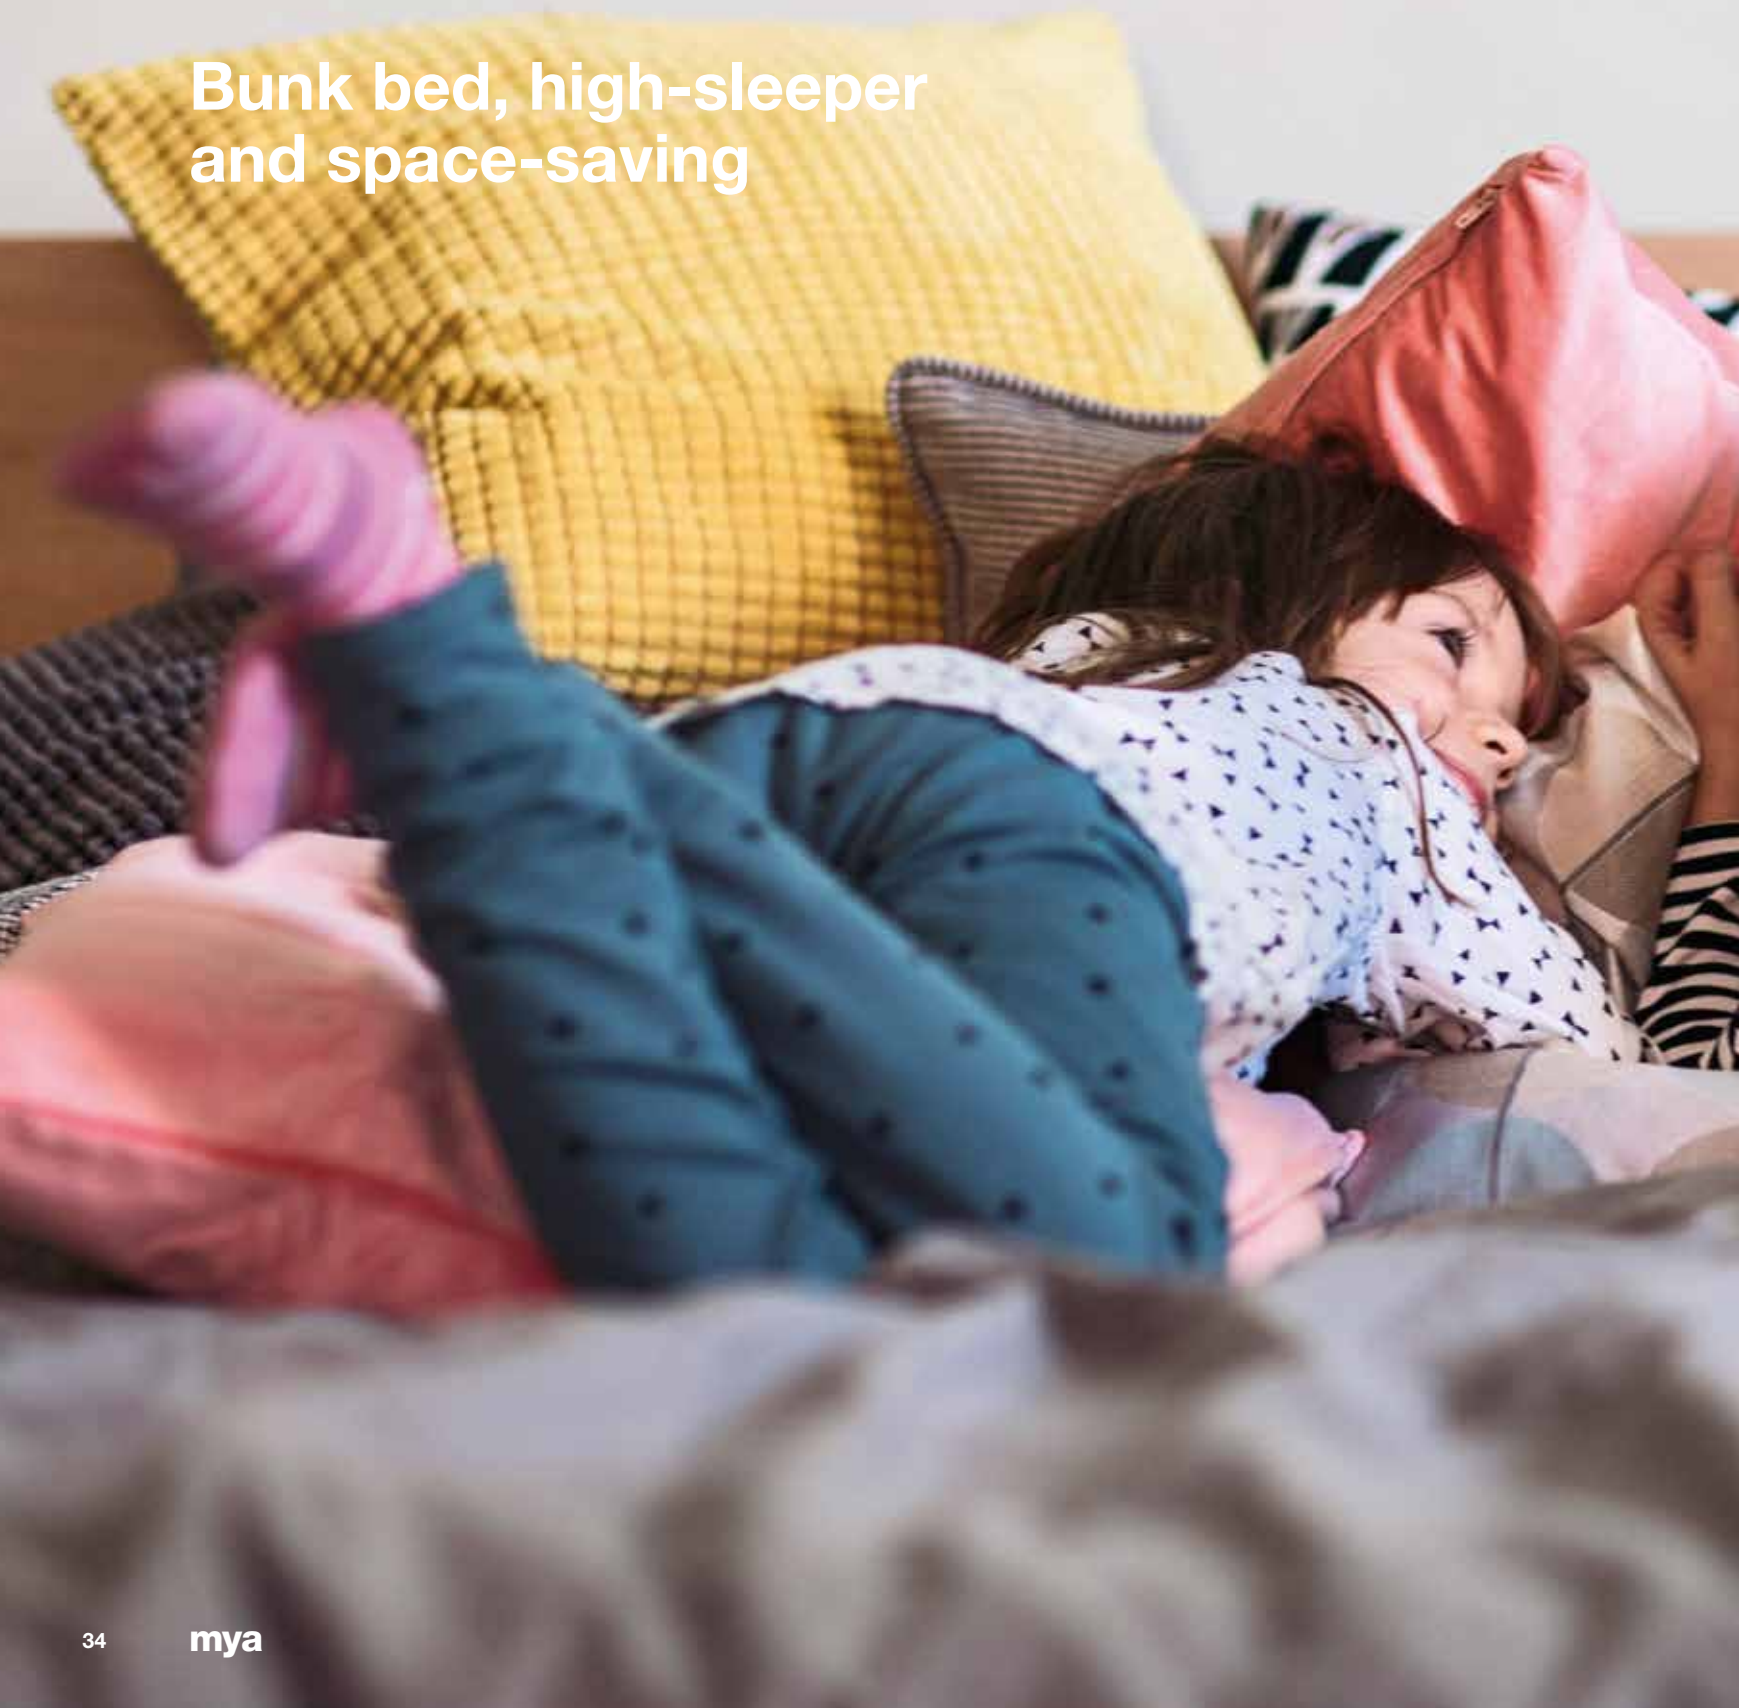

Castelli, soppalchi e trasformabili

Bunk bed, high-sleeper
and space-saving