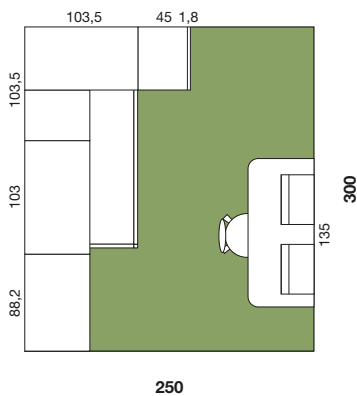

NELL'IMMAGINE / IN THE IMAGE

LETTI A TERRA
E DIVANI LETTO
BED AND
SOFA BED

CASTELLI, SOPPALCHI
E TRASFORMABILI
BUNK BED, HIGH-SLEEPER
AND SPACE-SAVING

SOLUZIONI
A PONTE
BRIDGING
UNITS

LETTI
BEDS

SCRITTOI
E SEDUTE
DESKS
AND CHAIRS

PENSILI
E ACCESSORI
WALL UNITS
AND ACCESSORIES

ARMADIATURE
E CABINE
WARDROBES AND
WALK-IN CLOSETS