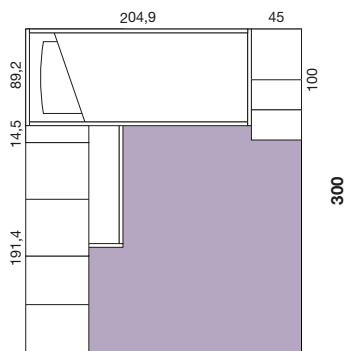

NELL'IMMAGINE / IN THE IMAGE

255

LETTI A TERRA
E DIVANI LETTO
BED AND
SOFA BED

CASTELLI, SOPPALCHI
E TRASFORMABILI
BUNK BED, HIGH-SLEEPER
AND SPACE-SAVING

SOLUZIONI
A PONTE
BRIDGING
UNITS

LETTI
BEDS

SCRITTOI
E SEDUTE
DESKS
AND CHAIRS

PENSILI
E ACCESSORI
WALL UNITS
AND ACCESSORIES

ARMADIATURE
E CABINE
WARDROBES AND
WALK-IN CLOSETS