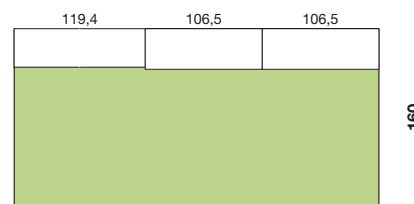

Right side. Detail with foldaway bed and open desk.

FINITURE / FINISHES

Olmo Natura
Latte & Menta
Azzurro tra le Nuvole

ALTEZZA ARMADIO / WARDROBE HEIGHT

232 cm

NELL'IMMAGINE / IN THE IMAGE

410

ALTERNATIVA / ALTERNATIVE