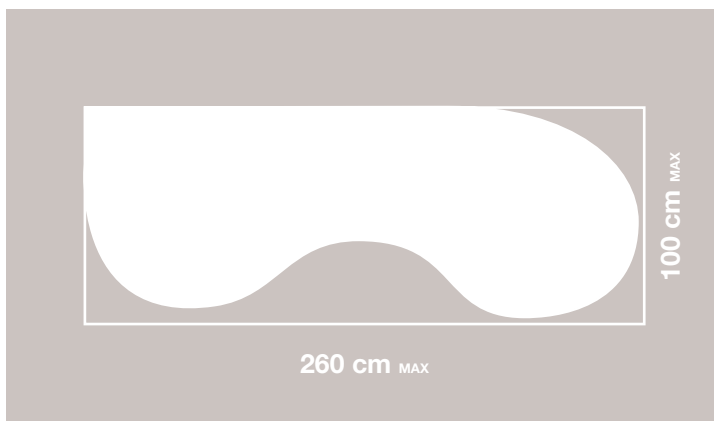

Volete una scrivania grandissima, oppure la stanza ha una sagoma particolare? Uno scrittoio Mya può essere realizzato su disegno, in ogni dimensione compresa tra i 260 cm di larghezza e i 100 di profondità.
 Do you want a huge desk or does your room have a particular shape? A Mya desk can be built on design, in each dimension range between 260 cm width and 100 depth.