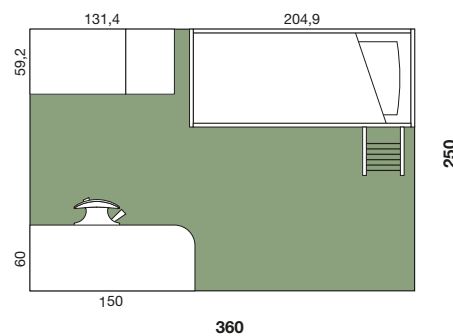

ALTERNATIVA / ALTERNATIVE

PENSILI
E ACCESSORI
WALL UNITS
AND ACCESSORIES

ARMADIATURE
E CABINE
WARDROBES AND
WALK-IN CLOSETS