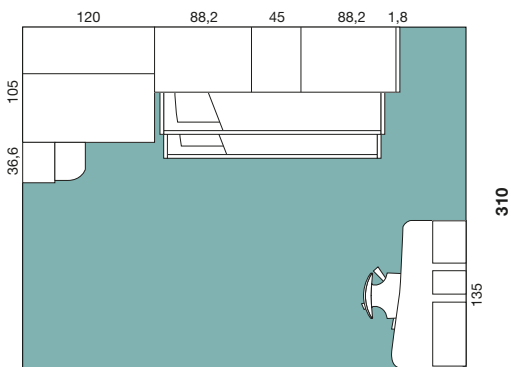

NELL'IMMAGINE / IN THE IMAGE

370