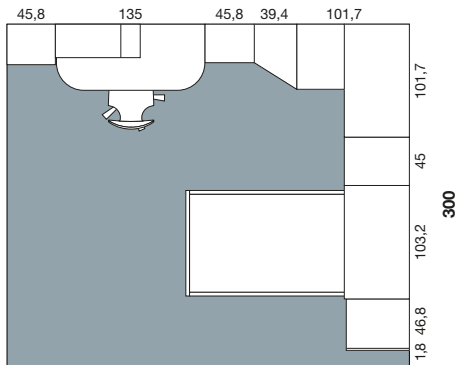

NELL'IMMAGINE / IN THE IMAGE