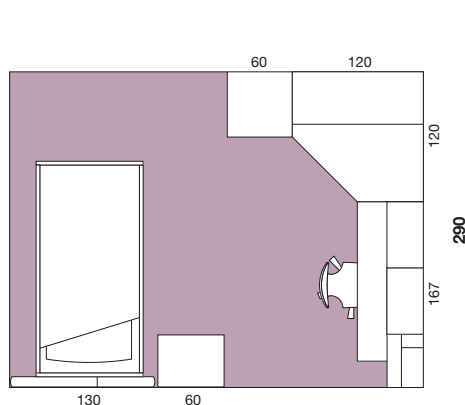

ALTEZZA ARMADIO / WARDROBE HEIGHT

232 cm

NELL'IMMAGINE / IN THE IMAGE

390

ALTERNATIVA / ALTERNATIVE

360

LETTI A TERRA
E DIVANI LETTO
BED AND
SOFA BED

CASTELLI, SOPPALCHI
E TRASFORMABILI
BUNK BED, HIGH-SLEEPER
AND SPACE-SAVING