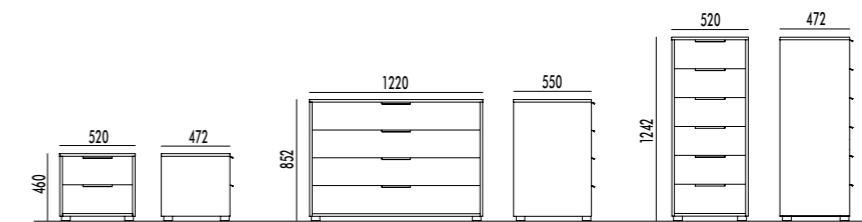

Bow

Varianti/Lay-outs

Finiture/Finishes

Struttura e Frontali/Structure and Drawer Fronts

8 Tinte Opache
8 Matt Finishes
8 Essenze
8 Wood Finishes

Maniglia/Handle

8 Tinte Opache
8 Matt Finishes
8 Essenze
8 Wood Finishes

Dress

Varianti/Lay-outs

Finiture/Finishes

Struttura e Frontali/Structure and Drawer Fronts

8 Tinte Opache
8 Matt Finishes
8 Essenze
8 Wood Finishes

Maniglia/Handle

Rame
Brushed rose gold
Titanio
Titanium
Inox
Inox