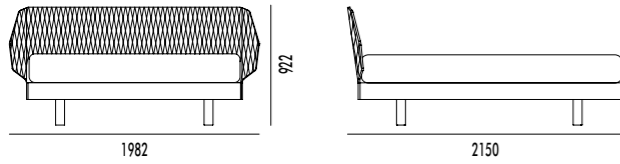

LETTO DUNE
DUNE BED

testiera similpelle BLOOM TORTORA cod. 12/
ring Step finitura BOSCO.

upholstered headboard in Bloom faux-leather, DOVE GREY cod. 12/
Step bed ring in BOSCO finish.