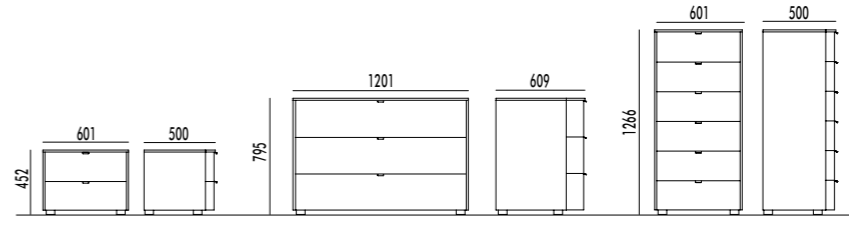

10

**GRUPPO MEMORY
MEMORY CHESTS**

struttura finitura ANTRACITE/
frontali finitura ANTRACITE/
manigli Virgola finitura TITANIO.

structure in ANTHRACITE finish/
fronts in ANTHRACITE finish/
Virgola handle in TITANIUM finish.