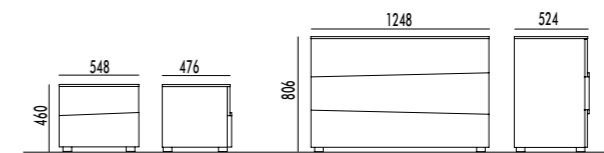

Memory

Varianti/Lay-outs

Finiture/Finishes

Struttura e Frontali/Structure and Drawer Fronts

8 Tinte Opache
8 Matt Finishes
8 Essenze
8 Wood Finishes

Maniglia/Handle

Rame
Brushed rose gold
Titanio
Titanium
Inox
Inox

Loop

Varianti/Lay-outs

Finiture/Finishes

Struttura e Frontali/Structure and Drawer Fronts

8 Tinte Opache
8 Matt Finishes
8 Essenze
8 Wood Finishes