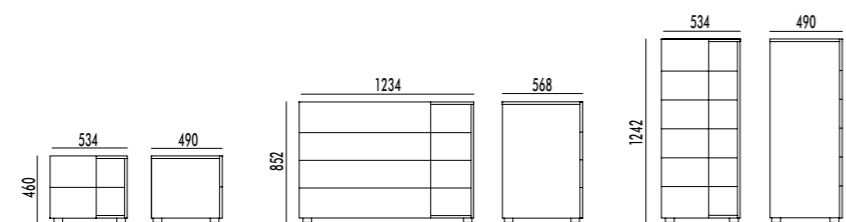

Background