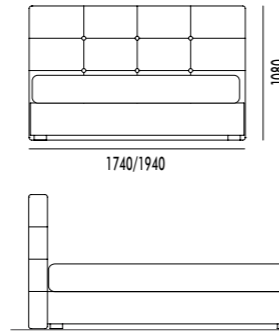

Dandy

Tipologie **RING/Bed RING**

LIGHT
LIGHT (contenitore/
storage box)

BILORD
BILORD (contenitore/
storage box)

Tipologie **RIVESTIMENTI/Bed COVERING**

SIMILPELLE/FAUX-LEATHER

- Atom
- Bloom