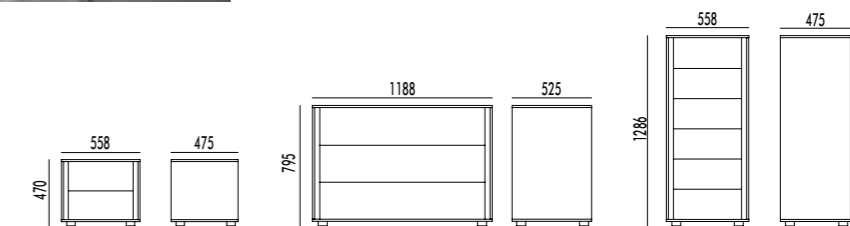

**GRUPPO DEEP
DEEP CHESTS**

struttura e frontali finitura SMOKE.
structure and fronts in SMOKE finish.