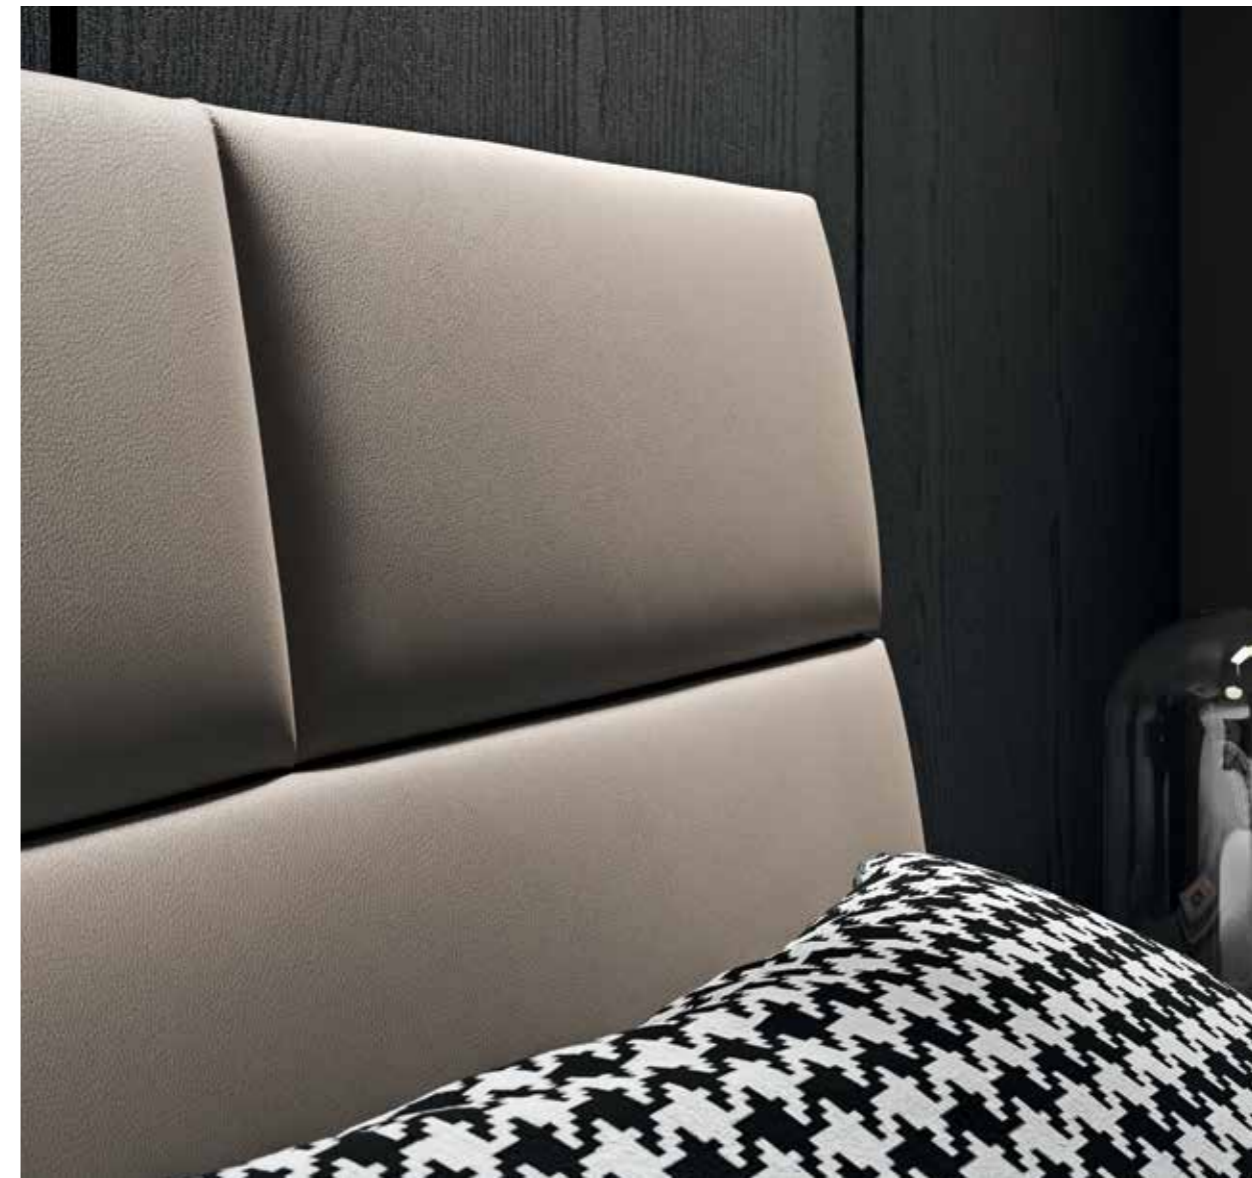

LETTO EON
EON BED

testiera finitura MILD e similpelle BLOOM TORTORA cod. 12/
ring Accordo finitura MILD.

upholstered headboard in BLOOM faux-leather, DOVE GREY cod. 12 and MILD finish/
Accordo bed ring in MILD finish.

1328/1728/1928

2070/2170

1001