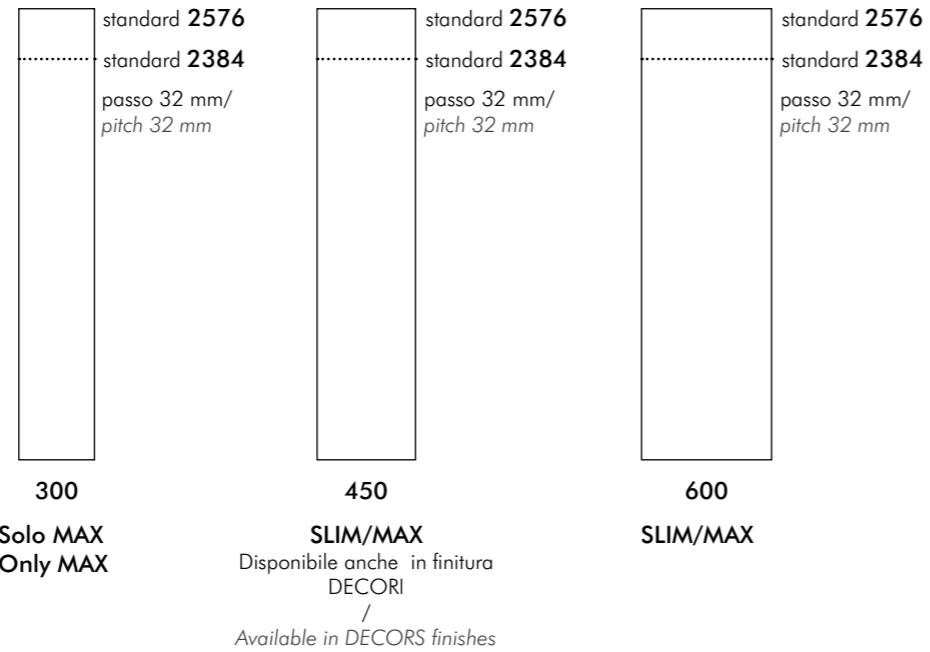

INFORMAZIONI TECNICHE

TECHNICAL INFORMATION

Anta Liscia/Liscia door

Anta disponibile in versione SLIM spessore 18 mm e MAX spessore 22 mm.
Door available in th.18mm (SLIM) and th.22mm (MAX).

FINITURE SLIM:
8 Tinte Unite/8 Essenze/2 Decori (solo per anta da 450 mm door)
SLIM FINISHES:
8 Matt finishes/8 Wood finishes/2 Decors (only on W450 mm door)

FINITURE MAX:
8 Tinte Unite/8 Essenze/8 Decori/ 2 Decor Marble
MAX FINISHES:
8 Matt finishes/8 Wood finishes/8 Decors/2 Decor Marble

Maniglie/Handles

VERTIGO
Dimensioni: H 1102
Finiture: Nichel/Bronzo/Piombo