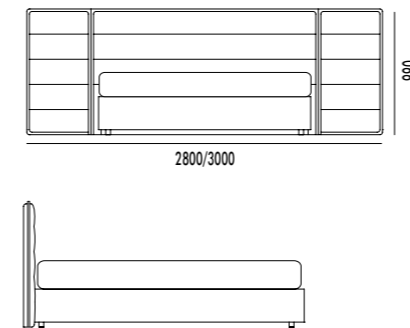

LIGHT
LIGHT (contenitore/
storage box)

BILORD
BILORD (contenitore/
storage box)

Tipologie **RIVESTIMENTI/Bed COVERING**

SIMILPELLE/FAUX-LEATHER

- Atom
- Bloom

Flap

Letto imbottito rivestito in tessuto, con pannelli laterali direzionabili.
Upholstered bed with textile covering, with swivel side headboards.