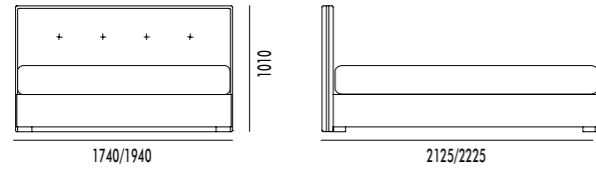

LETTO LEGGO
LEGGO BED

letto imbottito in tessuto JOINT cod. 604/
ring Gran Prince in tessuto JOINT cod. 604.

*upholstered bed in Joint fabric, cod. 604/
Grand Prince bed ring in Joint fabric, cod. 604.*