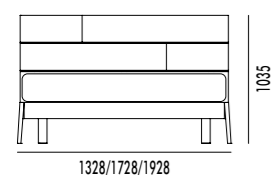

Eon

Tipologie **RING/Bed RING**

Tipologie **RIVESTIMENTI/Bed COVERING**

RING

8 Tinte Opache
8 Matt Finishes
8 Essenze
8 Wood Finishes

**TESTIERA
SIMILPELLE/FAUX-LEATHER**

Bloom

Xential

Tipologie **RING/Bed RING**

Tipologie **RIVESTIMENTI/Bed COVERING**

8 Tinte Opache
8 Matt Finishes
8 Essenze
8 Wood Finishes

Pannello superiore/Top panel

8 Tinte Opache
8 Matt Finishes
8 Essenze
8 Wood Finishes

8 Decori
8 Decors