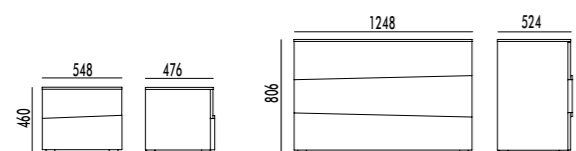

GRUPPO LOOP
LOOP CHESTS

struttura finitura BIANCO/
frontali sp.30 mm finitura BIANCO/
frontali sp.18 mm finitura BOSCO.

structure in WHITE finish/
th.30mm fronts in WHITE finish/
th.18mm fronts in BOSCO finish.