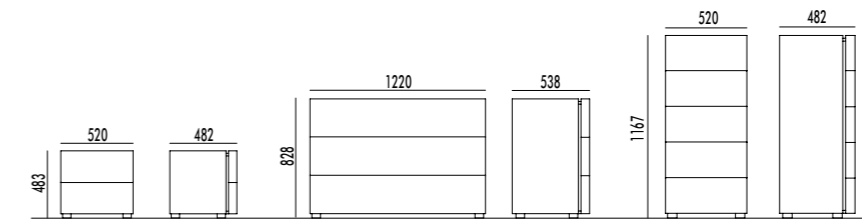

Deep

Varianti/Lay-outs

APERTURA CON GOLA LATERALE IN FINITURA COME FRONTALI E SCOC-CA/SIDE OPENING, SAME FINISH AS FRONTS AND STRUCTURE

Finiture/Finishes

Struttura e Frontali/Structure and Drawer Fronts

8 Tinte Opache
8 Matt Finishes
8 Essenze
8 Wood Finishes

Charme

Varianti/Lay-outs

VERSIONE CON TOP OPZIONALE IN CONTROCOLORE/ACCESSORY TOP PANEL IN DIFFERENT FINISH

VERSIONE SENZA TOP/CHEST LAY-OUT WITHOUT ACCESSORY TOP PANEL

CASSETTO FOLDING CON APERTURA LATERALE/ FOLDING DRAWER BOX WITH SIDE OPENING

Finiture/Finishes

Struttura e Frontali/Structure and Drawer Fronts

8 Tinte Opache
8 Matt Finishes
8 Essenze
8 Wood Finishes

Top/Top

8 Tinte Opache
8 Matt Finishes
8 Essenze
8 Wood Finishes
8 Decor
8 Decors
5 Vetri verniciati
5 Lacquered glass
2 Decor Marble
2 Decor Marble

Apertura laterale/Side opening

Antracite
Anthracite