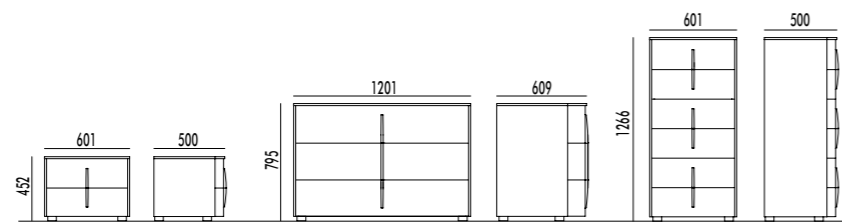

Bow

Varianti/Lay-outs

Finiture/Finishes

Struttura e Frontali/Structure and Drawer Fronts

8 Tinte Opache
8 Matt Finishes
8 Essenze
8 Wood Finishes

Maniglia/Handle

8 Tinte Opache
8 Matt Finishes
8 Essenze
8 Wood Finishes

Dress

Varianti/Lay-outs

Finiture/Finishes

Struttura e Frontali/Structure and Drawer Fronts

8 Tinte Opache
8 Matt Finishes
8 Essenze
8 Wood Finishes

Maniglia/Handle

Rame
Brushed rose gold
Titanio
Titanium
Inox
Inox