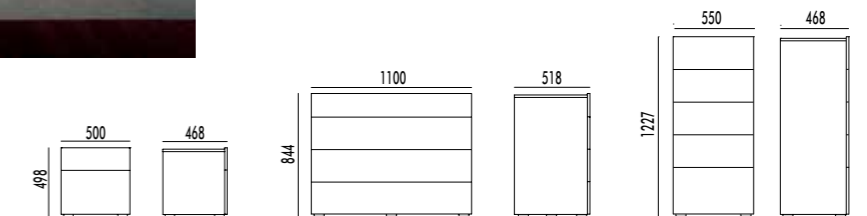

122

**GRUPPO CUBE
CUBE CHESTS**

struttura finitura BOSCO/
frontali finitura BOSCO.

structure in BOSCO finish/
fronts in BOSCO finish.

ARMADIO SCORREVOLE GROOVE
GROOVE SLIDING DOOR WARDROBE

ante e struttura finitura BIANCO/
inserto verticale finitura BOSCO.