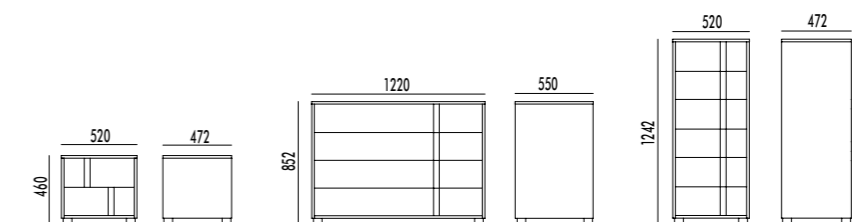

Background

Varianti/Lay-outs

Finiture/Finishes

Struttura e Frontali/Structure and Drawer Fronts

- 8 Tinte Opache
- 8 Matt Finishes
- 8 Essenze
- 8 Wood Finishes

Glide

Varianti/Lay-outs

Finiture/Finishes

Struttura e Frontali/Structure and Drawer Fronts

- 8 Tinte Opache
- 8 Matt Finishes
- 8 Essenze
- 8 Wood Finishes

Pannello retro frontali/Drawer back panel

- 8 Tinte Opache
- 8 Matt Finishes
- 8 Essenze
- 8 Wood Finishes