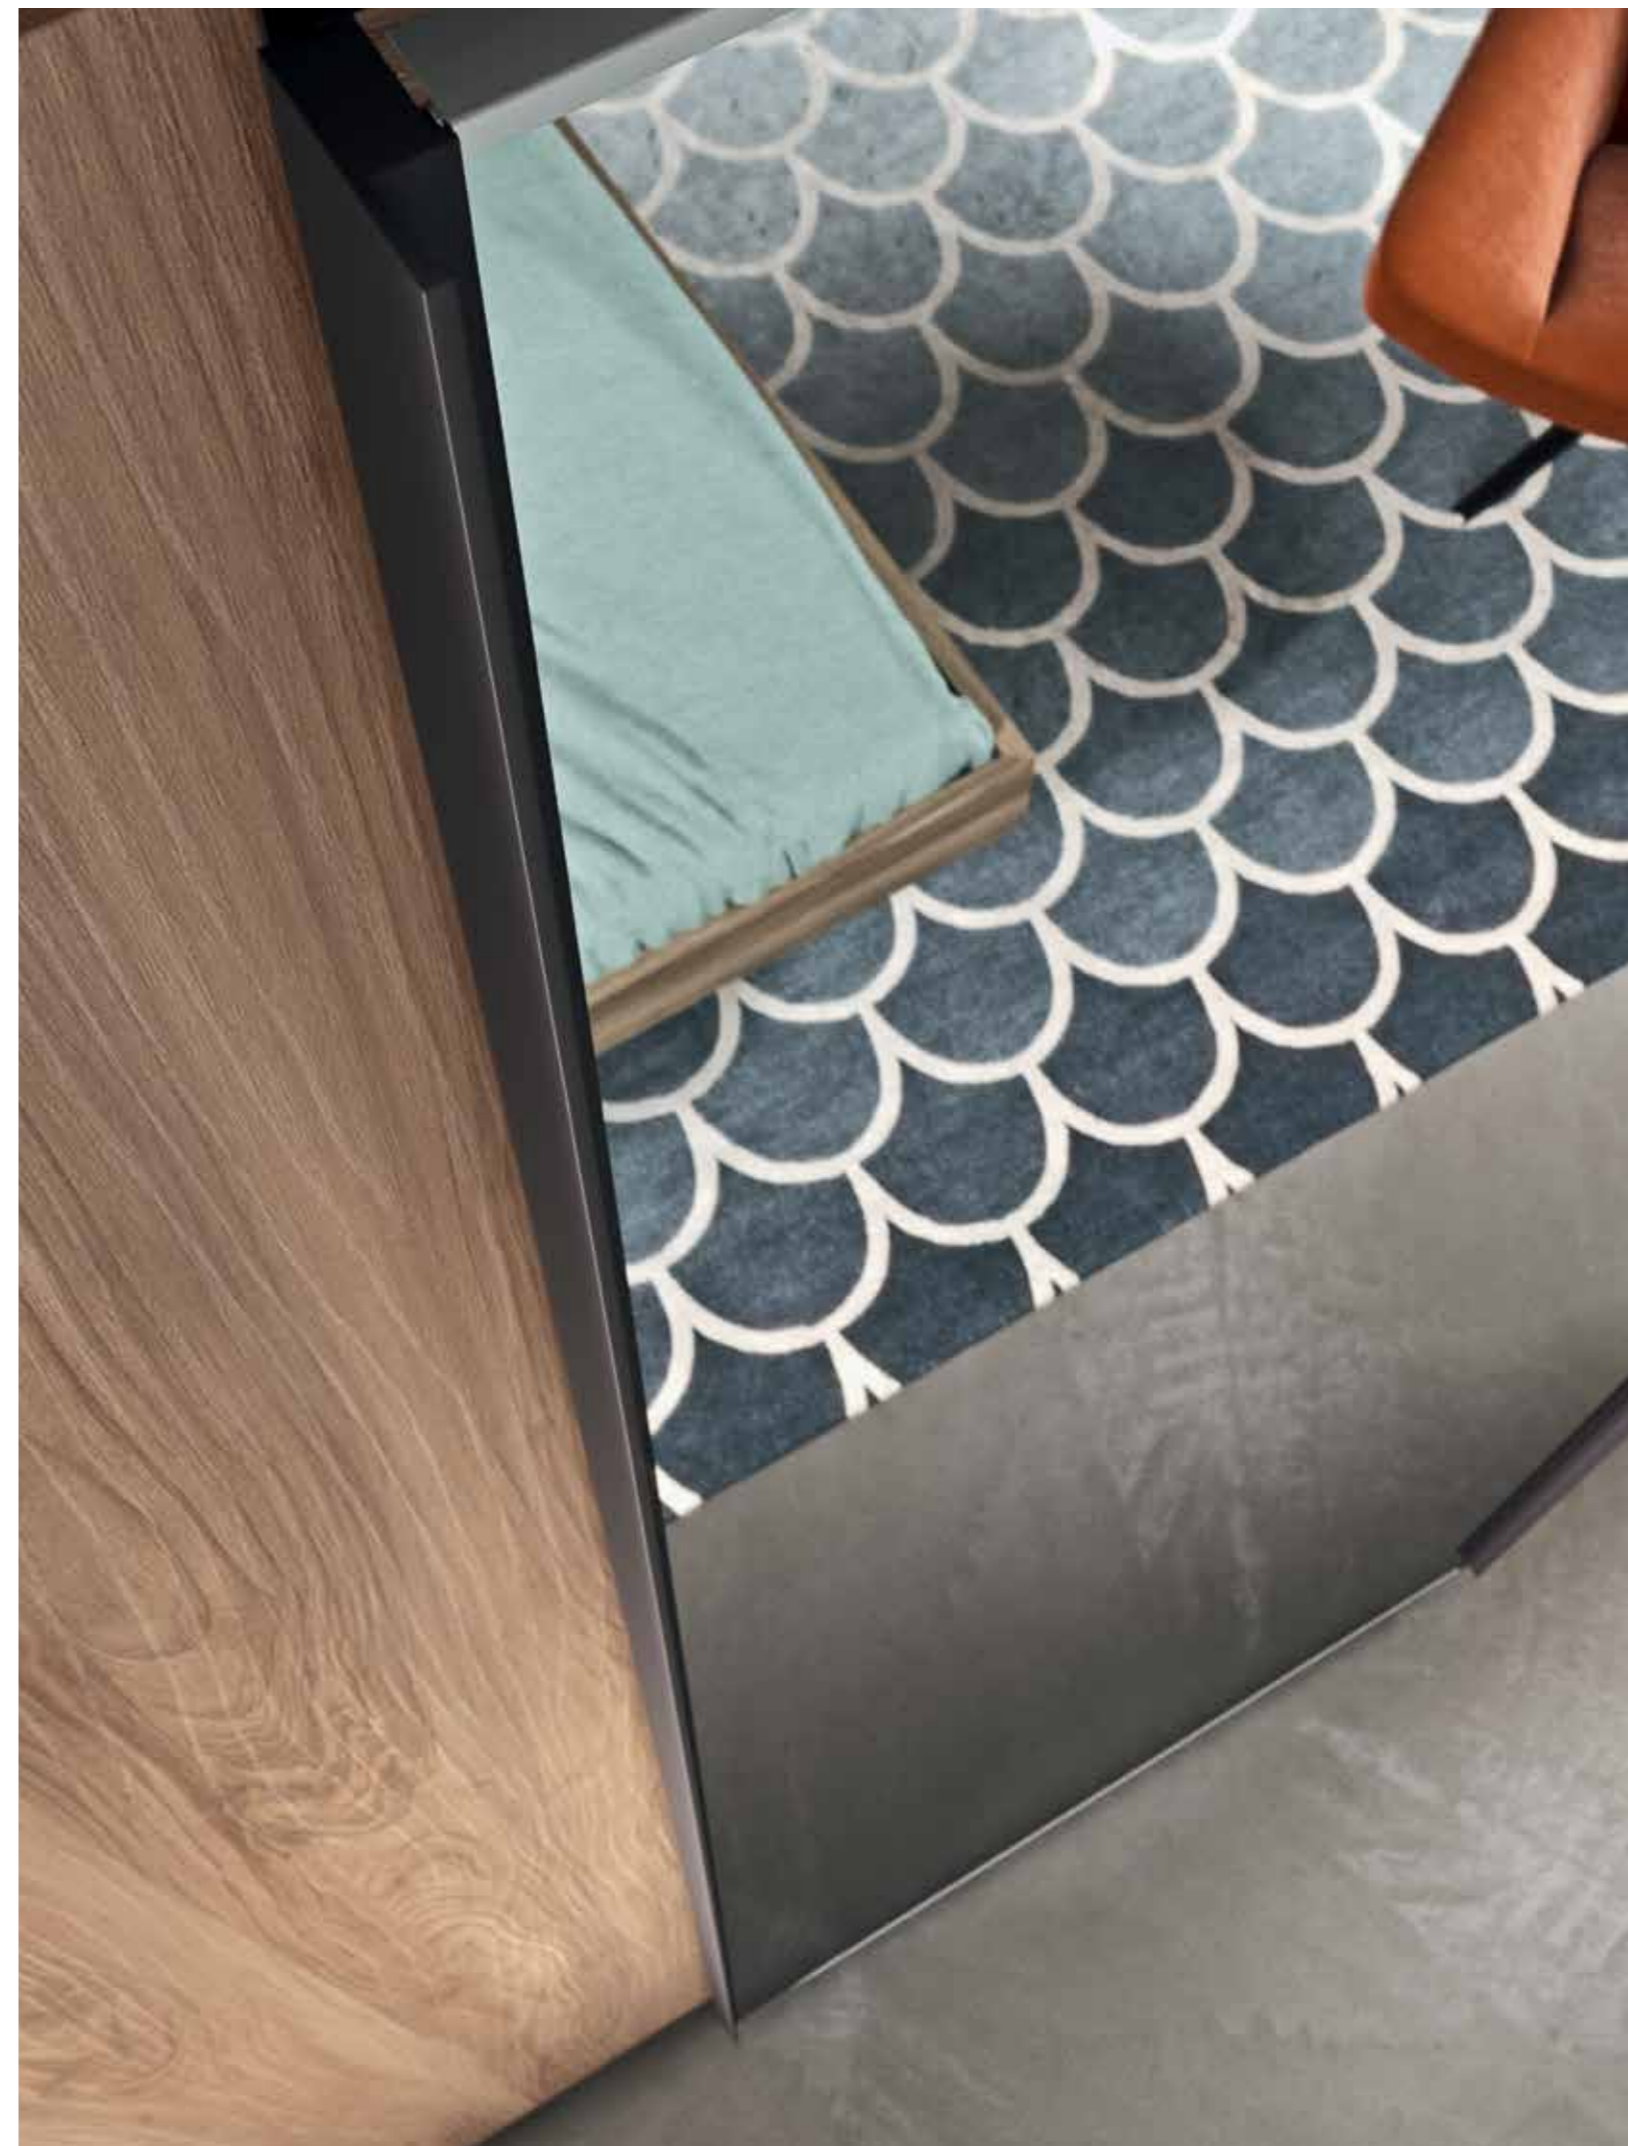

ARMADIO SCORREVOLE LISCIA SPECCHIO
LISCIA WITH MIRROR SLIDING DOOR WARDROBE

struttura finitura BIANCO/
ante finitura BIANCO e SPECCHIO/
profilo finitura BIANCO.

structure in WHITE finish/
doors in WHITE finish and MIRROR/
vertical handle in WHITE finish.