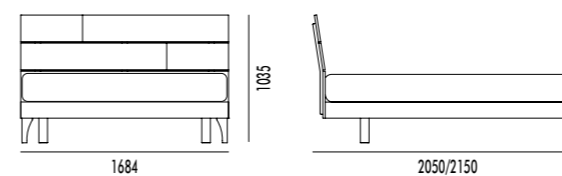

LETTO TAG
TAG BED

letto legno finitura BIANCO e BOSCO/
ring Lord finitura BIANCO con piedino BOSCO.

wooden bed in WHITE and BOSCO finishes/
Lord bed ring in WHITE finish with BOSCO feet.

GRUPPO GLIDE
GLIDE CHESTS