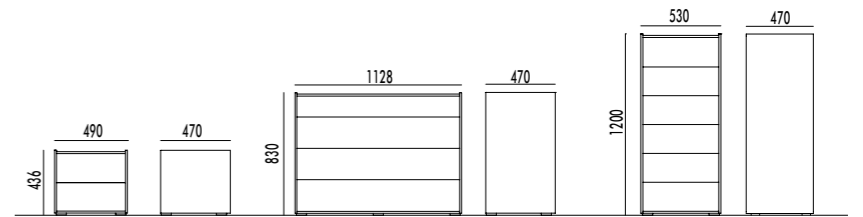

**GRUPPO SURFACE
SURFACE CHESTS**

struttura finitura PLATINO/
frontali finitura PLATINO/
top finitura ARGILLA.

structure in PLATINO finish/
fronts in PLATINO finish/
top panel in ARGILLA finish.