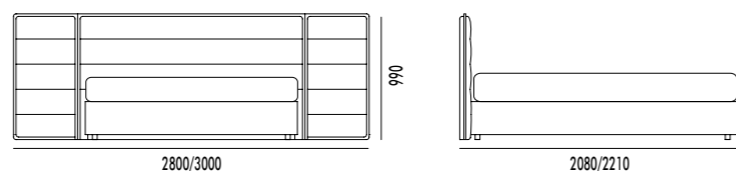

**LETTO FLAP
FLAP BED**

*letto imbottito in tessuto MARACAIBO cod. 803/ring H31
in tessuto MARACAIBO cod. 803.*

*upholstered bed in MARACAIBO fabric, cod. 803/
H31 bed ring in MARACAIBO fabric, cod. 803.*