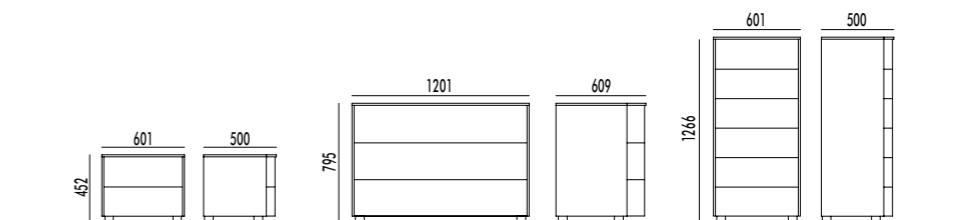

Cube

Varianti/Lay-outs

Finiture/Finishes

Struttura e Frontali/Structure and Drawer Fronts
8 Tinte Opache
8 Matt Finishes
8 Essenze
8 Wood Finishes

Tenso

Varianti/Lay-outs

Finiture/Finishes

Struttura e Frontali/Structure and Drawer Fronts
8 Tinte Opache
8 Matt Finishes
8 Essenze
8 Wood Finishes