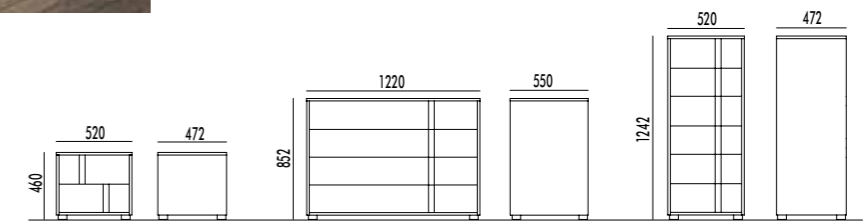

GRUPPO GLIDE
GLIDE CHESTS

struttura finitura PLATINO/
frontali esterni finitura PLATINO/
frontali interni finitura PLATINO.

structure in PLATINO finish/
external fronts in PLATINO finish/
internal fronts in PLATINO finish.