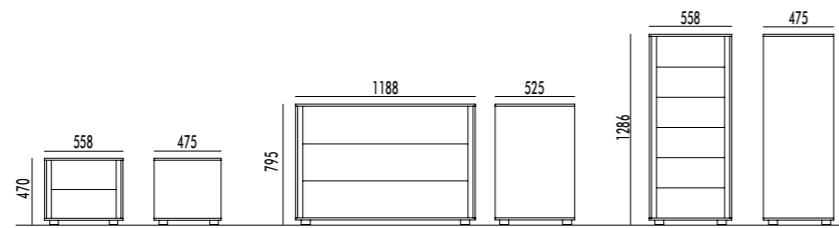

Deep

Varianti/Lay-outs

APERTURA CON GOLA LATERALE IN FINITURA COME FRONTALI E SCOC-CA/SIDE OPENING, SAME FINISH AS FRONTS AND STRUCTURE

Finiture/Finishes

Struttura e Frontali/Structure and Drawer Fronts

8 Tinte Opache
8 Matt Finishes
8 Essenze
8 Wood Finishes

Charme

Varianti/Lay-outs

VERSIONE CON TOP OPZIONALE IN CONTROCOLORE/ACCESSORY TOP PANEL IN DIFFERENT FINISH

VERSIONE SENZA TOP/CHEST LAY-OUT WITHOUT ACCESSORY TOP PANEL

CASSETTO FOLDING CON APERTURA LATERALE/ FOLDING DRAWER BOX WITH SIDE OPENING

Finiture/Finishes

Struttura e Frontali/Structure and Drawer Fronts

8 Tinte Opache
8 Matt Finishes
8 Essenze
8 Wood Finishes

Top/Top

8 Tinte Opache
8 Matt Finishes
8 Essenze
8 Wood Finishes
8 Decor
8 Decors
5 Vetri verniciati
5 Lacquered glass
2 Decor Marble
2 Decor Marble

Apertura laterale/Side opening

Antracite
Anthracite