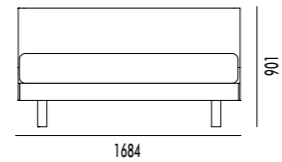

Coloniale

Tipologie **RING/Bed RING**

FINITURE/FINISHES

- 8 Tinte Opache
- 8 Matt Finishes
- 8 Essenze
- 8 Wood Finishes

Self

Tipologie **RING/Bed RING**

FINITURE/FINISHES

- 8 Tinte Opache
- 8 Matt Finishes
- 8 Essenze
- 8 Wood Finishes

Dune

Tipologie **RING/Bed RING**

Tipologie **RIVESTIMENTI/Bed COVERING**

1. **RING**
2. 8 Tinte Opache
   - 8 Matt Finishes
   - 8 Essenze
   - 8 Wood Finishes

1. **TESTIERA
   SIMILPELLE/FAUX-LEATHER**
2. Bloom

Tag

Tipologie **RING/Bed RING**

FINITURE/FINISHES

- 8 Tinte Opache
- 8 Matt Finishes
- 8 Essenze
- 8 Wood Finishes
- 8 Decor
- 8 Decors