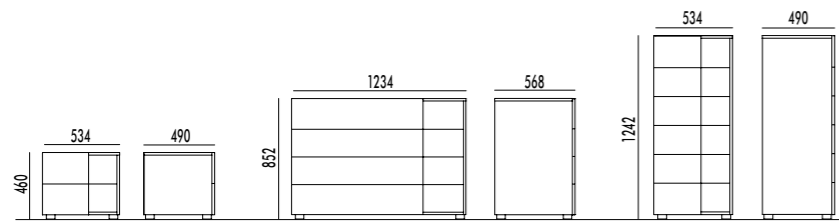

struttura finitura ANTRACITE/
frontali finitura ANTRACITE.

structure in ANTHRACITE finish/
fronts in ANTHRACITE finish.

152

LETTO EON
EON BED

testiera finitura MILD e similpelle BLOOM TORTORA cod. 12/
ring Accordo finitura MILD.