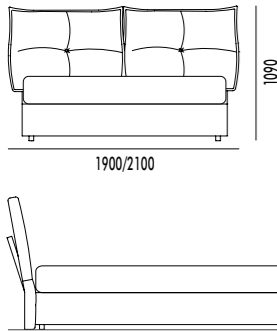

Rain

Tipologie **RING/Bed RING**

H31
H31 (contenitore/
storage box)

Tipologie **RIVESTIMENTI/Bed COVERING**

TESSUTI/TEXTILE

- Maracaibo
- Joint
- Flash
- Shock
- Exclusive