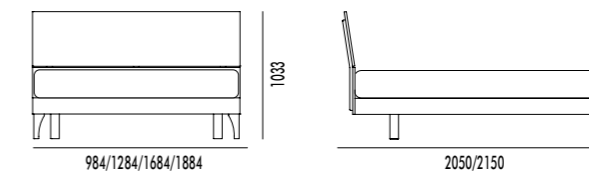

LETTO XENTIAL
XENTIAL BED

letto legno finitura ANTRACITE/
ring Lord finitura ANTRACITE.

wooden bed in ANTHRACITE finish/
Lord bed ring in ANTHRACITE finish.