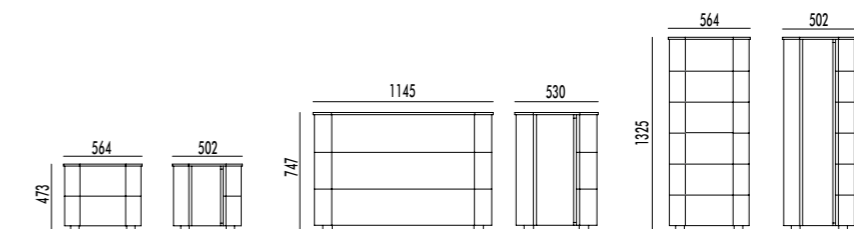

Surface

Varianti/Lay-outs

Finiture/Finishes

Struttura e Frontali/Structure and Drawer Fronts

- 8 Tinte Opache
- 8 Matt Finishes
- 8 Essenze
- 8 Wood Finishes

Top/Top

- 8 Tinte Opache
- 8 Matt Finishes
- 8 Essenze
- 8 Wood Finishes
- 8 Decor
- 8 Decors
- 2 Decor Marble
- 2 Decor Marble

Basamento SLIDE e AIR/SLIDE and AIR metal base

- Bianco
- White
- Titanio
- Titanium

Continuum

Varianti/Lay-outs

Finiture/Finishes

Struttura e Frontali/Structure and Drawer Fronts

- 8 Tinte Opache
- 8 Matt Finishes
- 8 Essenze
- 8 Wood Finishes

Apertura laterale/Side opening

- Antracite
- Anthracite