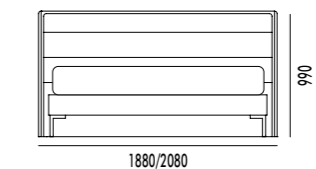

- Maracaibo
- Joint
- Flash
- Shock
- Exclusive

Flap dx/sx

Variante letto FLAP, in versione con un solo pannello direzionabile.
FLAP bed lay-out with only 1 swivel side headboard.

Strip

Letto imbottito rivestito in tessuto, con pannello testiera unico.
Upholstered bed with textile covering, one-piece headboard.