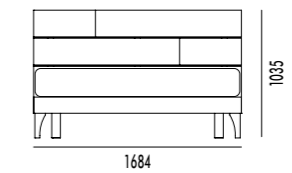

Coloniale

Tipologie **RING/Bed RING**

FINITURE/FINISHES

- 8 Tinte Opache
- 8 Matt Finishes
- 8 Essenze
- 8 Wood Finishes

Self

Tipologie **RING/Bed RING**

FINITURE/FINISHES

- 8 Tinte Opache
- 8 Matt Finishes
- 8 Essenze
- 8 Wood Finishes

Dune

Tipologie **RING/Bed RING**

Tipologie **RIVESTIMENTI/Bed COVERING**

1. **RING**
2. 8 Tinte Opache
   - 8 Matt Finishes
   - 8 Essenze
   - 8 Wood Finishes

1. **TESTIERA
   SIMILPELLE/FAUX-LEATHER**
2. Bloom

Tag

Tipologie **RING/Bed RING**

FINITURE/FINISHES

- 8 Tinte Opache
- 8 Matt Finishes
- 8 Essenze
- 8 Wood Finishes
- 8 Decor
- 8 Decors