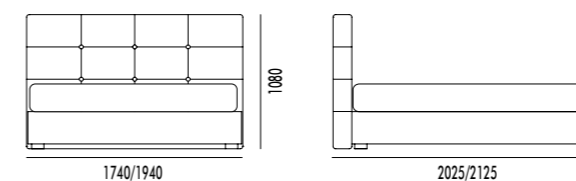

LETTO DANDY
DANDY BED

letto imbottito in ecopelle ATOM FANGO cod. 09/
ring Light in ecopelle ATOM FANGO cod. 09.

upholstered bed in ATOM faux-leather, MUD cod. 09/
Light bed ring in ATOM faux-leather, MUD cod. 09.