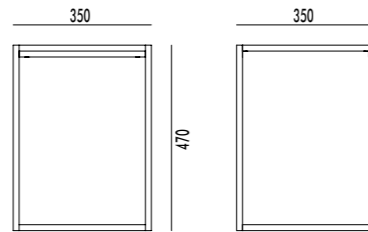

Dimensioni/Dimension

Finiture/Finishes

TOP
8 Tinte Opache
8 Matt Finishes
8 Essenze
8 Wood Finishes
8 Decor
8 Decors
2 Decor Marble
2 Decors Marble

TELAIO/METAL FRAME
Titanio
Titanium