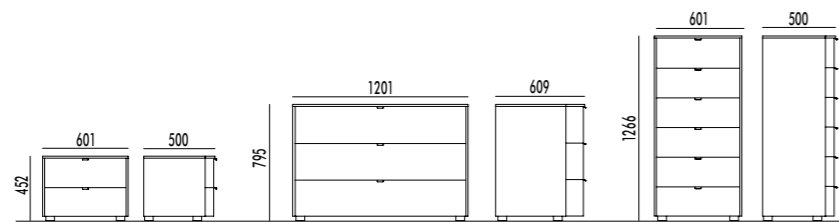

Memory

Varianti/Lay-outs

Finiture/Finishes

Struttura e Frontali/Structure and Drawer Fronts

8 Tinte Opache
8 Matt Finishes
8 Essenze
8 Wood Finishes

Maniglia/Handle

Rame
Brushed rose gold
Titanio
Titanium
Inox
Inox

Loop

Varianti/Lay-outs

Finiture/Finishes

Struttura e Frontali/Structure and Drawer Fronts

8 Tinte Opache
8 Matt Finishes
8 Essenze
8 Wood Finishes