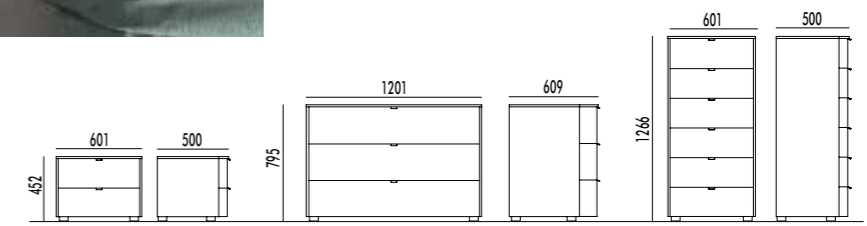

**GRUPPO MEMORY
MEMORY CHESTS**

struttura finitura CORDA/
frontali finitura CORDA/
maniglia Virgola finitura INOX.

structure in ROPE finish/
fronts in ROPE finish/
Virgola handle in INOX finish.