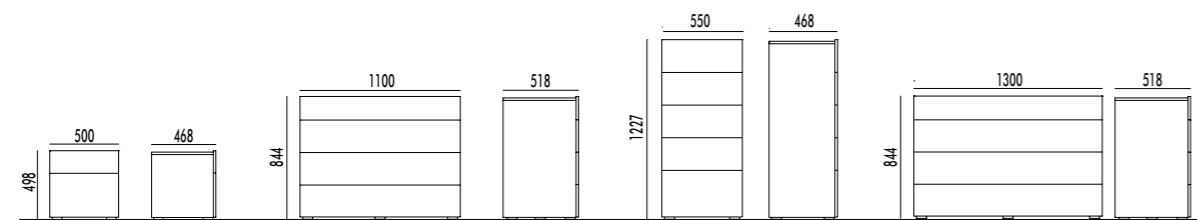

Cube

Varianti/Lay-outs

Finiture/Finishes

Struttura e Frontali/Structure and Drawer Fronts
8 Tinte Opache
8 Matt Finishes
8 Essenze
8 Wood Finishes

Tenso

Varianti/Lay-outs

Finiture/Finishes

Struttura e Frontali/Structure and Drawer Fronts
8 Tinte Opache
8 Matt Finishes
8 Essenze
8 Wood Finishes