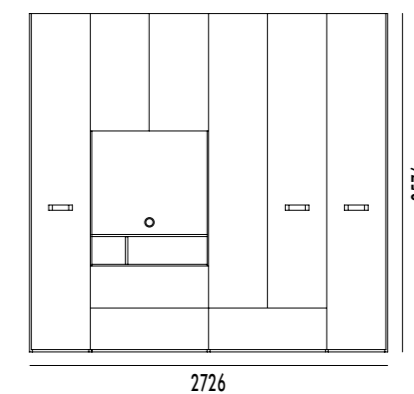

ARMADIO BATTENTE CON MANIGLIA INSERTO
HINGED DOOR WARDROBE WITH INSERTO HANDLE

ante e struttura finitura **CORDA**/
vano porta TV finitura **BOSCO**/
cassetti finitura **BOSCO**/
maniglia inserto finitura **NICHEL**.

structure and doors in **ROPE** finish/
Tv-module in **BOSCO** finish/
drawer fronts in **BOSCO** finish/
inserto handle in **NICHEL** finish.