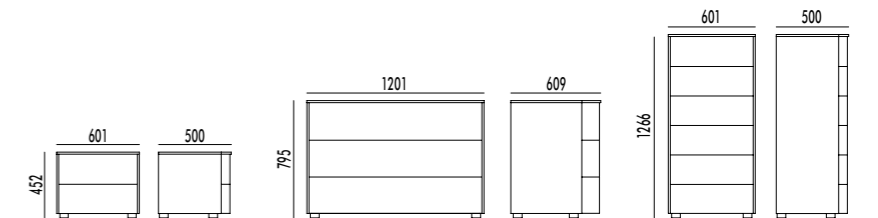

GRUPPO TENSO
TENSO CHESTS

struttura finitura MOKA/
frontali finitura MOKA.

structure in MOKA finish/
fronts in MOKA finish.