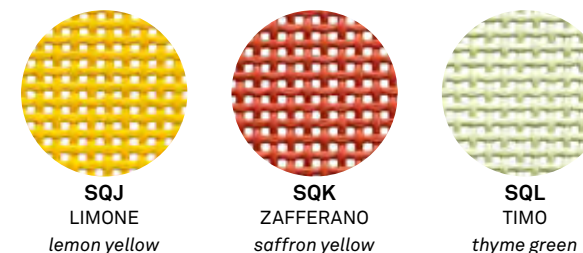

*Braid made of woven polypropylene yarn with internal reinforcement core. Designed for the outdoors it's UV rays and abrasion resistant, does not fear mold and mildew. Most of the dirt and stains can be cleaned if treated promptly. Material suitable for outdoor use.*

**TRAMA** | 72% PVC - 28% PL gr/m<sup>2</sup> 500 | Martindale 120.000 cicli/rubs - EN ISO 12947-2

Questo materiale offre buona longevità grazie alla sua resistenza alle condizioni climatiche. È composto da una fibra di poliestere rivestita in PVC che lo rende impermeabile e facile da pulire utilizzando detergenti non aggressivi. Progettato per gli ambienti esterni, resiste ai raggi UV e non teme funghi o muffe.

Link to cleaning instructions - <https://youtu.be/jcfX05QI9Jo>

TESSUTI | FABRICS

**Tessuti Sunbrella®**

Tessuti idrorepellenti e antimacchia realizzati con filato di acrilico tinto in massa. Sono resistenti agli effetti di sbiadimento e degradazione della luce solare e dei raggi UV. Sono progettati per resistere a funghi, muffe e si possono lavare con facilità in sicurezza utilizzando anche la candeggina.