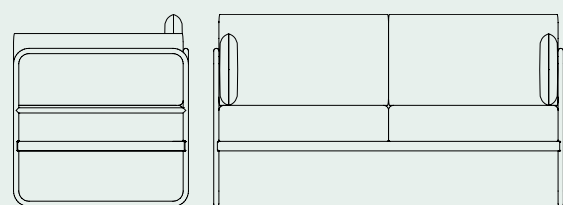

CB3503-2P E | 146x73 H80,5 HS42,5 HB66 cm