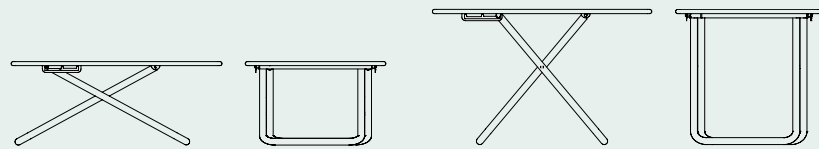

collezione | collection

Easy CB2130-E sgabelli | stools Cocktail tavolo fisso | non-extending table CB4759-A 56 - CB4835-D60 E - metallo P94 bianco ottico opaco | metal P94 matt optic white

# Easy

CB4813-FD 80 E | Ø80 H75 cm

CB4813-FQ 80 E | 80x80 H75 cm

CB4813-FR 120 E | 120x80 H75 cm

CB5217-E | 120x80 H74,5(63,5)(48) cm

Easy CB4813-FD 80 E  
tavoli fissi | metallo P8L tinto opaco  
non-extending tables | metal P8L matt thyme green

## basamento/piano base/top

metallo | metal

CB5217-E

CB4813-FD 80 E  
CB4813-FQ 80 E  
CB4813-FR 120 E

Easy CB4813-FR 120 E E tavolo fisso | *non-extending table* CB2131-E sedie | *chairs* CB5216-E panca | *bench* - metallo P15 nero opaco | *metal P15 matt black* Voyager CB7252-B E tappeto | *polipropilene grigio - rug* | *polypropylene grey*