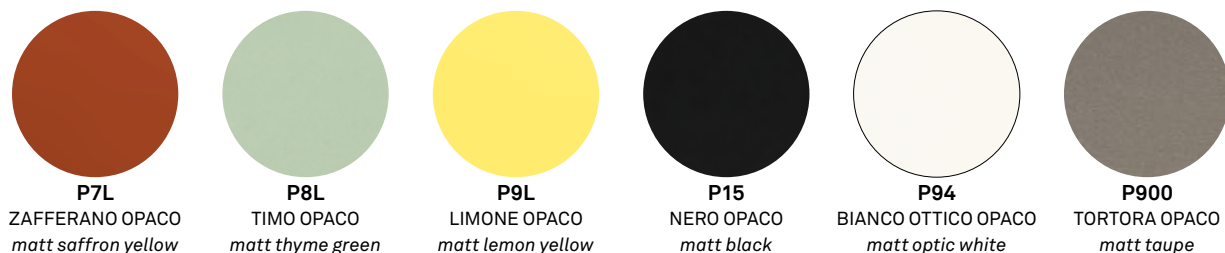

MATERIALI PLASTICI | PLASTIC MATERIALS

Il polipropilene (PP) è un polimero termoplastico caratterizzato da un buon carico di rottura, una buona resistenza termica e all'abrasione. La sua formulazione gli permette di ridurre gli effetti negativi dell'azione combinata di agenti esterni quali acqua, luce, ecc. Materiale adatto all'utilizzo esterno.

Polypropylene is a thermoplastic polymer characterized by a good breaking load, a good thermal and abrasion resistance. Its formulation allows it to reduce the negative effects of the combined action of external agents such as water, light, etc. Material suitable for outdoor use.