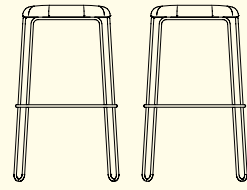

# Stulle

CB2100-E | 43x43 H50 cm

CB5208-E | 82,5x42,5 H47 cm

CB2101-E | 45x45 H68 cm

CB2102-E | 46x46 H79 cm