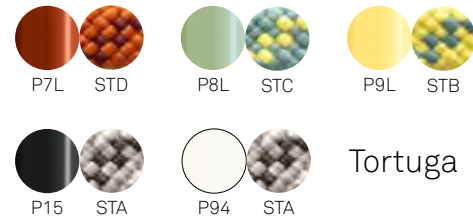

struttura/sedile frame/seat

metallo/cordino
metal/string