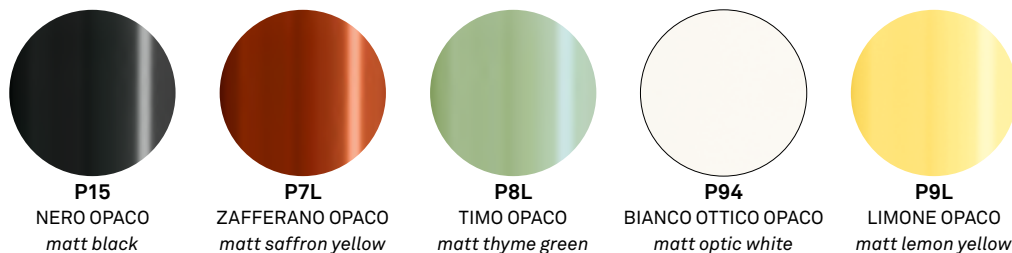

METALLO - ALLUMINIO | METAL - ALUMINIUM

METALLO L'acciaio è un materiale con buone proprietà di resistenza e lavorabilità. Gli appositi trattamenti di cataforesi e verniciatura a polveri o liquido, testati per minimizzare l'effetto degli agenti esterni, lo rendono adatto all'uso esterno.

ALLUMINIO L'alluminio è un materiale leggero e con buone proprietà meccaniche. Gli appositi trattamenti e la verniciatura a polveri o liquido lo rendono adatto all'uso esterno.

METAL Steel is a material with good strength and workability. Special cathaphoresis and powder or liquid coating treatments, tested to minimize the effect of external agents, make it suitable for outdoor use.

ALUMINIUM Aluminium is a light material with good mechanical properties. Special cathaphoresis and powder or liquid coating treatments make it suitable for outdoor use.