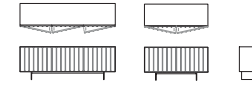

DISEGNI - DRAWINGS

Piede
Feet