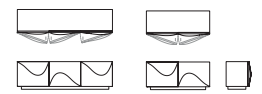

MISURE - SIZE

VERTIGO 208
208 x 55 x h 72 cm
82" x 22" x h 28"

VERTIGO 138
138 x 55 x h 72 cm
54" x 22" x h 28"

Base a zoccolo
Plinth base

VERTIGO 208
208 x 55 x h 60 cm
82" x 22" x h 24"

VERTIGO 138
138 x 55 x h 60 cm
54" x 22" x h 24"