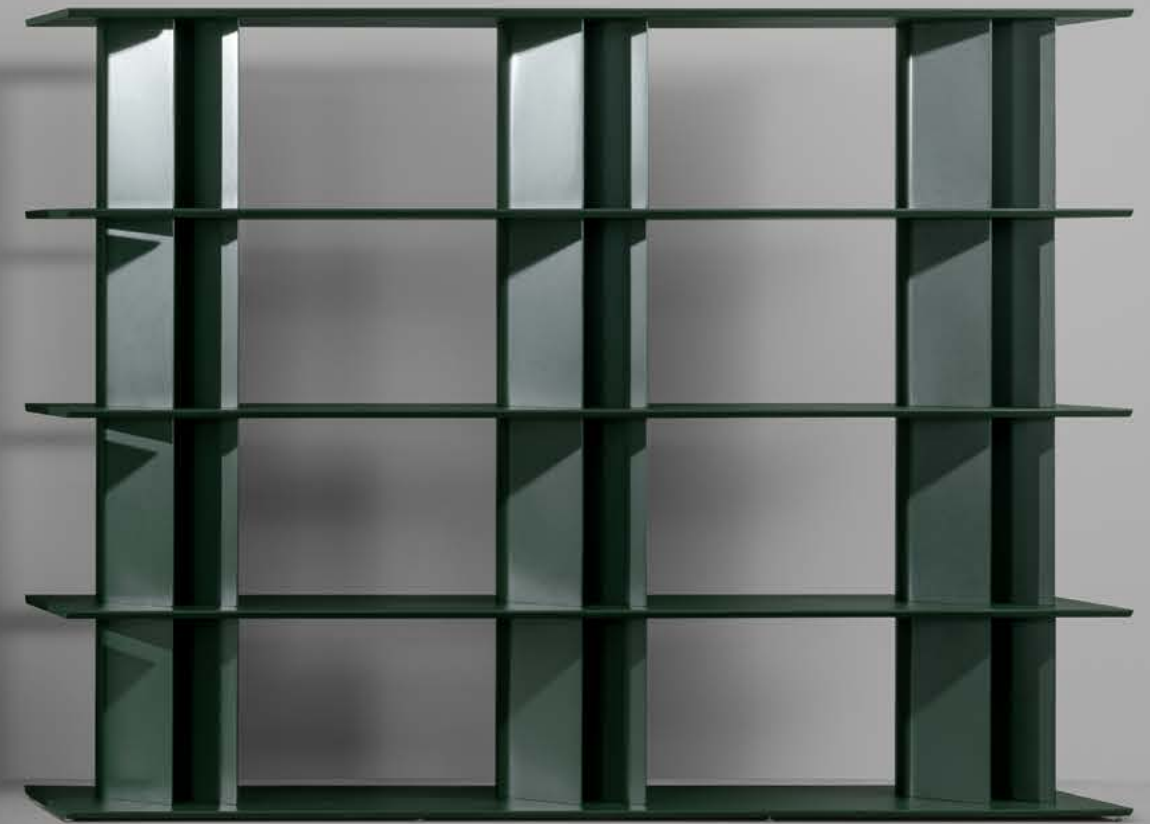

SLEEK poltrona/armchair
design Mauro Lipparini

ADONE specchio/mirror
design Marconato & Zappa

KAOS libreria/bookshelf
design Mauro Lipparini

SLEEK poltrona/armchair
design Mauro Lipparini

JAZZ tavolino/coffee table
design Bonaldo Lab