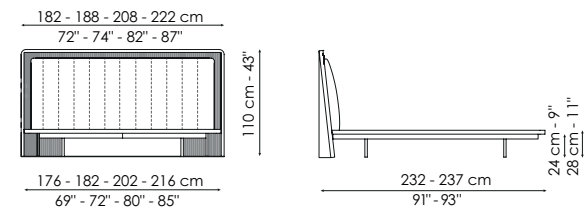

DISEGNI - DRAWINGS

Nelson