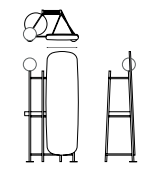

MISURE - SIZE

83 x 49 x h 170 cm
33" x 19" x h 67"

Versione con paralume
Version with lampshade

83 x 49 x h 170 cm
33" x 19" x h 67"

STRUTTURA

Metallo Plus
Bronzo
Piombo

VASSOIO

Metallo Plus
Nella stessa finitura della struttura
Metallo Special
Ottone opaco
Rame opaco