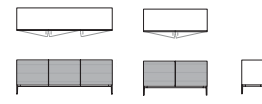

DISEGNI - DRAWINGS

Piede
Feet