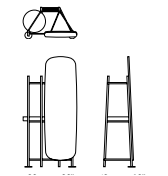

MISURE - SIZE

83 x 49 x h 170 cm
33" x 19" x h 67"

Versione con paralume
Version with lampshade

83 x 49 x h 170 cm
33" x 19" x h 67"

STRUTTURA

Metallo Plus
Bronzo
Piombo

VASSOIO

Metallo Plus
Nella stessa finitura della struttura
Metallo Special
Ottone opaco
Rame opaco