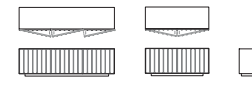

Base a zoccolo
Plinth base

DORIAN 208 **DORIAN 138**
208 x 50 x h 60 cm 138 x 50 x h 60 cm
82" x 20" x h 24" 54" x 20" x h 24"

COMBINAZIONE 1

STRUTTURA ESTERNA
Legno laccato opaco
Bianco

COMBINATION 1

OUTSIDE FRAME
Mat lacquered wood
White