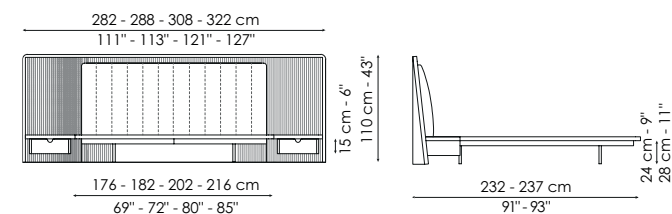

NELSON

RIVESTIMENTO

Tessuto

TESTIERA E GIROLETTO

Legno impiallacciato
Noce Canaletto

BORDO TESTIERA

Legno laccato opaco
Bronzo

PIEDI

Metallo Plus
Bronzo

COVER

Fabric

HEADBOARD AND BED FRAME

Veneered wood
Canaletto walnut

HEADBOARD EDGE

Mat lacquered wood
Bronze

FEET

Plus metal
Bronze

NELSON L

PIANO COMODINO

Legno impiallacciato
Noce Canaletto

CASSETTO

Legno laccato opaco
Bronzo

BEDSIDE TABLE TOP

Veneered wood
Canaletto walnut

DRAWER

Mat lacquered wood
Bronze

DISEGNI - DRAWINGS

Nelson

Nelson L

PAG. 196-203

Nelson L - rivestimento in tessuto SP45; testiera, giroletto e piano comodino in noce Canaletto; bordo testiera e cassetto in legno laccato bronzo; piedi in metallo bronzo / upholstered in SP45 fabric; Canaletto walnut headboard, bed surround and bedside table top; bronze laquered wood edge of the headboard and drawer; bronze metal feet

PAG. 204-205

Nelson - rivestimento in tessuto SP45; testiera, giroletto e piano comodino in noce Canaletto; bordo testiera e cassetto in legno laccato bronzo; piedi in metallo bronzo / upholstered in SP45 fabric; Canaletto walnut headboard, bed surround and bedside table top; bronze laquered wood edge of the headboard and drawer; bronze metal feet

NELSON BEDSIDE TABLE

DISEGNI - DRAWINGS

MISURE - SIZE

NELSON COMODINO
NELSON BEDSIDE TABLE
56 x 45 x h 52 cm
22" x 18" x h 20"

STRUTTURA ESTERNA

Legno impiallacciato
Noce Canaletto

CASSETTO

Legno laccato opaco
Bronzo

OUTSIDE FRAME

Veneered wood
Canaletto walnut

DRAWER

Mat lacquered wood
Bronze

BASE

Metallo Plus
Bronzo

BASE

Plus metal
Bronze

PAG. 209

Nelson comodino - struttura esterna in noce Canaletto, cassetto legno laccato bronzo, base metallo bronzo / Nelson bedside table - Canaletto walnut outside frame, bronze laquered wood drawer, bronze metal base