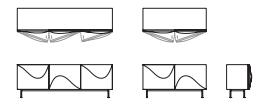

MISURE - SIZE

VERTIGO 208
208 x 55 x h 72 cm
82" x 22" x h 28"

VERTIGO 138
138 x 55 x h 72 cm
54" x 22" x h 28"

Base a zoccolo
Plinth base

VERTIGO 208
208 x 55 x h 60 cm
82" x 22" x h 24"

VERTIGO 138
138 x 55 x h 60 cm
54" x 22" x h 24"