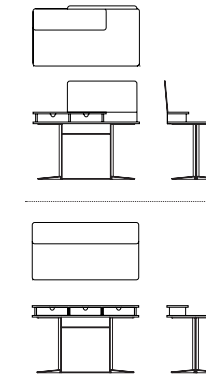

DISEGNI - DRAWINGS

MISURE - SIZE

NELSON VANITY
130 x 74 x h 120 cm
51" x 29" x h 47"

NELSON HOME OFFICE
130 x 70 x h 82 cm
51" x 28" x h 32"

PIANO

Legno impiallacciato
Noce Canaletto

CASSETTI

Legno laccato opaco
Bronzo

TOP

Veneered wood
Canaletto walnut

DRAWERS

Mat lacquered wood
Bronze

BASE

Metallo Plus
Bronzo

BASE

Plus metal
Bronze

PAG. 212-215

Nelson vanity - piano legno noce Canaletto, cassetti legno laccato bronzo, base metallo bronzo / Canaletto walnut top, bronze laquered wood drawers, bronze metal base

PAG. 216-217

Nelson home office - piano legno noce Canaletto, cassetti legno laccato bronzo, base metallo bronzo / Canaletto walnut top, bronze laquered wood drawers, bronze metal base