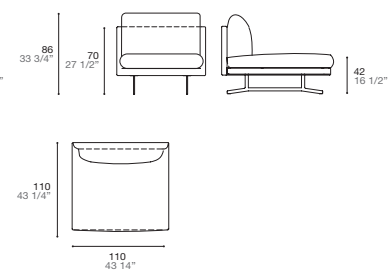

Central units