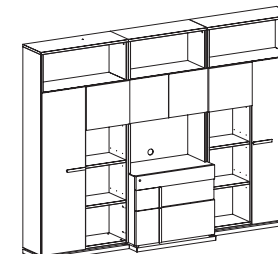

LIBRARY COMPOSITION 10 PJMN0809

inch W 114" D 21" H 84"
cm L 290 P 52,7 H 213,4
Crts 9 kg 316 m³ 1,396