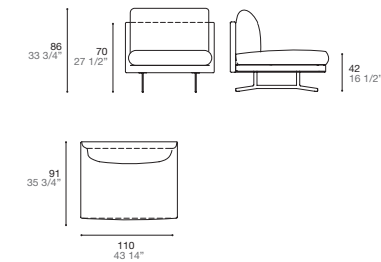

Central modules