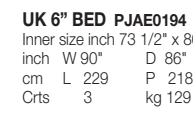

UK 6" BED PJAE0194

Inner size inch 73 1/2" x 80 3/4" - cm 187 x 205
inch W 90" D 86" H 47"
cm L 229 P 218,7 H_{120,5}
Crts 3 kg 129 m³ 0,39