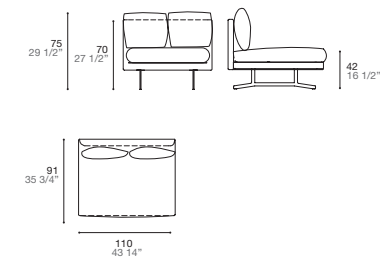

Central modules