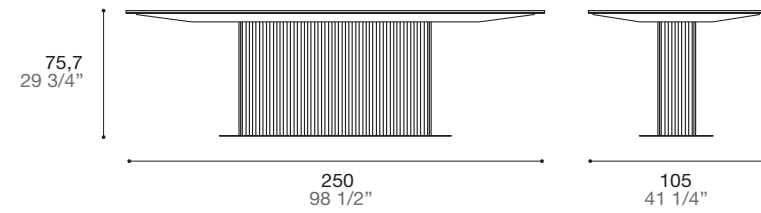

Table RIG001