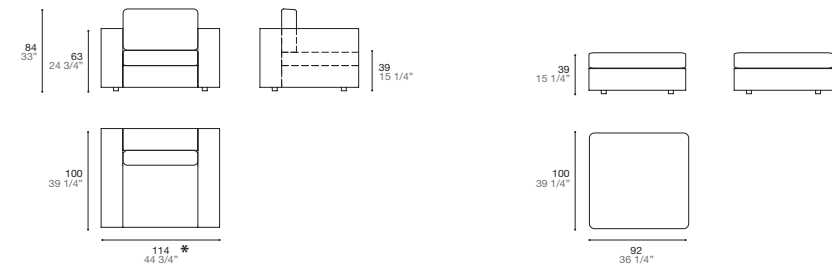

Armchair

Ottoman