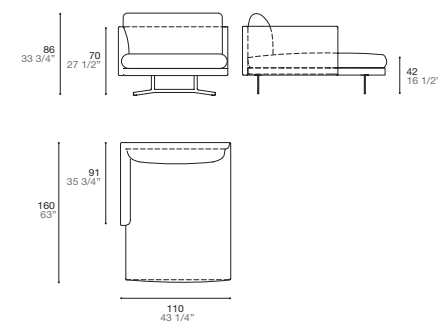

LF or RF chaise longue