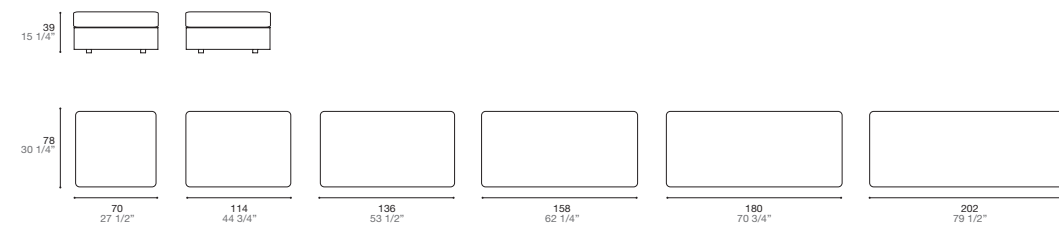

Units without back