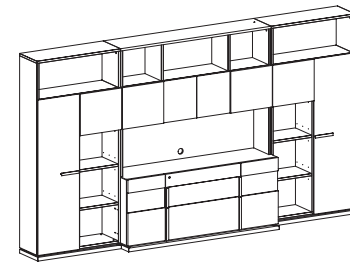

inch W 26" D 17" H 3"
cm L 67 P 42 H 7,5
Crts 1 kg 5 m³ 0,04

LIBRARY COMPOSITION 1 PJMN0800

inch W 150" D 21" H 84"
cm L 379,6 P 52,7 H 213,4
Crts 11 kg 414 m³ 2,048

LIBRARY COMPOSITION 2 PJMN0801

inch W 142" D 21" H 84"
cm L 359,6 P 52,7 H 213,4
Crts 11 kg 446 m³ 2,482