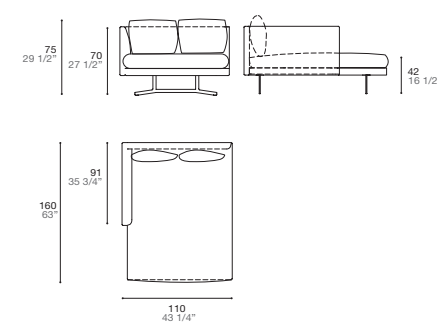

LF or RF chaise longue