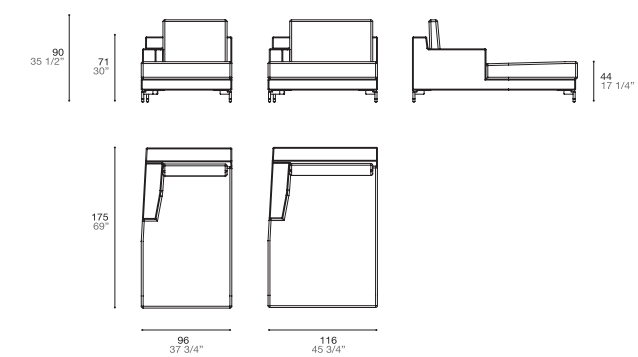

LF or RF chaise longue