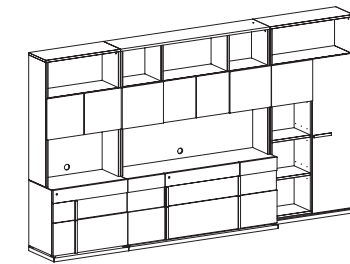

LIBRARY COMPOSITION 4 PJMN0803

inch W 146" D 21" H 84"
cm L 369,6 P 52,7 H 213,4
Crts 11 kg 430 m³ 2,265