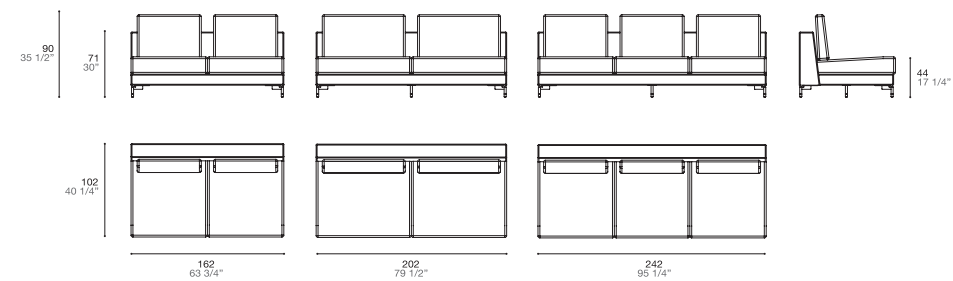

Central units