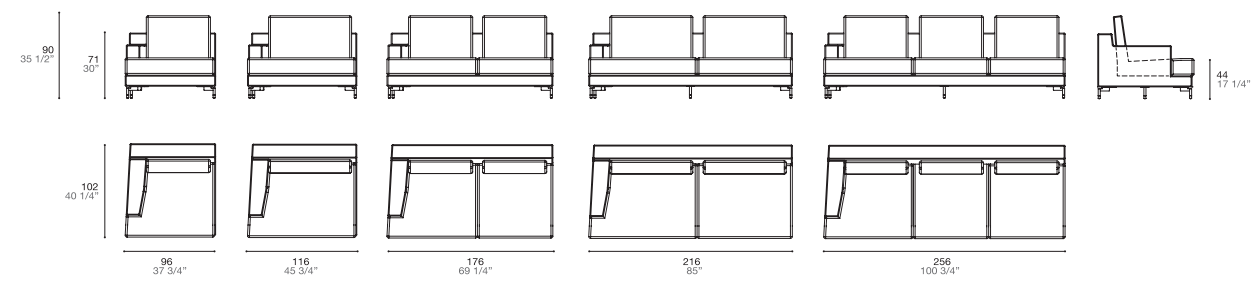

LF or RF end units