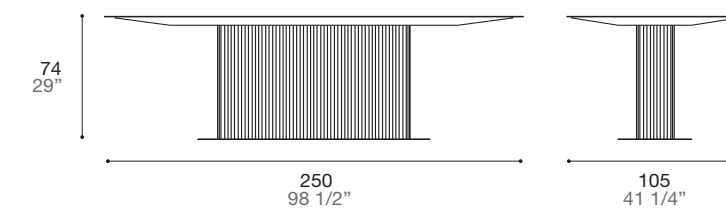

Table RIG002