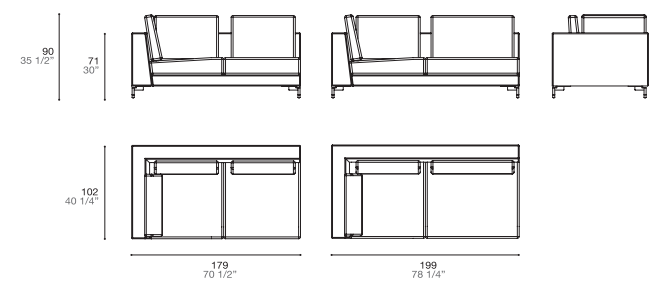

LF or RF corner unit