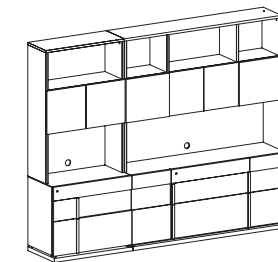

LIBRARY COMPOSITION 7 PJMN0806

inch W 106" D 21" H 84"
cm L 269,6 P 52,7 H 213,4
Crts 8 kg 330 m³ 1,872