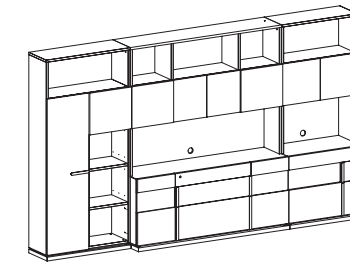

inch W 26" D 17" H 3"
cm L 67 P 42 H 7,5
Crts 1 kg 5 m³ 0,04

LIBRARY COMPOSITION 1 PJMN0800

inch W 150" D 21" H 84"
cm L 379,6 P 52,7 H 213,4
Crts 11 kg 414 m³ 2,048

LIBRARY COMPOSITION 2 PJMN0801

inch W 142" D 21" H 84"
cm L 359,6 P 52,7 H 213,4
Crts 11 kg 446 m³ 2,482