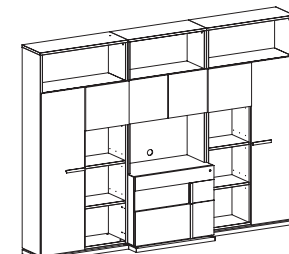

LIBRARY COMPOSITION 9 PJMN0808

inch W 114" D 21" H 84"
cm L 290 P 52,7 H 213,4
Crts 9 kg 316 m³ 1,396