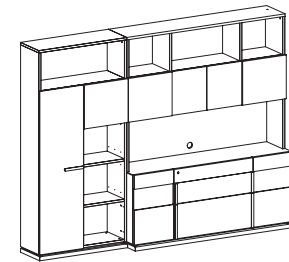

LIBRARY COMPOSITION 5 PJMN0804

inch W 110" D 21" H 84"
cm L 279,6 P 52,7 H 213,4
Crts 8 kg 314 m³ 1,655