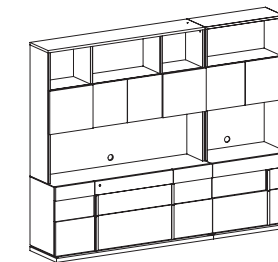

LIBRARY COMPOSITION 8 PJMN0807

inch W 106" D 21" H 84"
cm L 269,6 P 52,7 H 213,4
Crts 8 kg 330 m³ 1,872