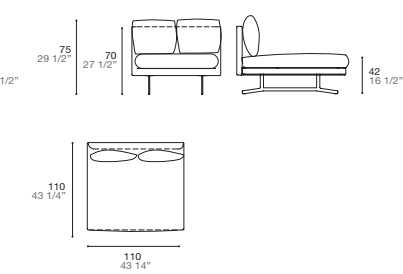

Central units