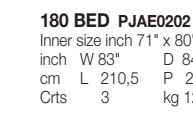

180 BED PJAE0202

Inner size inch 71" x 80" - cm 180,5 x 200,5
inch W 83" D 84" H 47"
cm L 210,5 P 214,2 H_{120,5}
Crts 3 kg 123 m³ 0,37