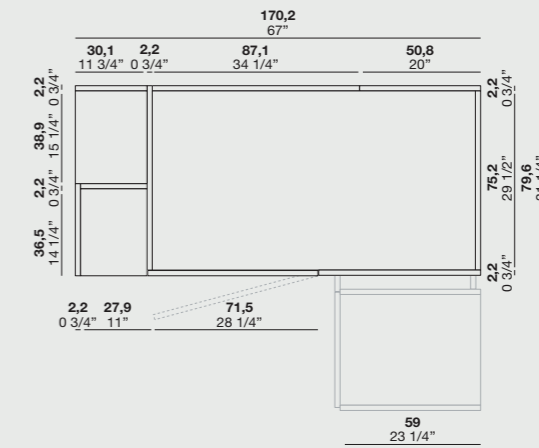

SPOGLIATOIO - TIPO 2 dressing closets - type 2