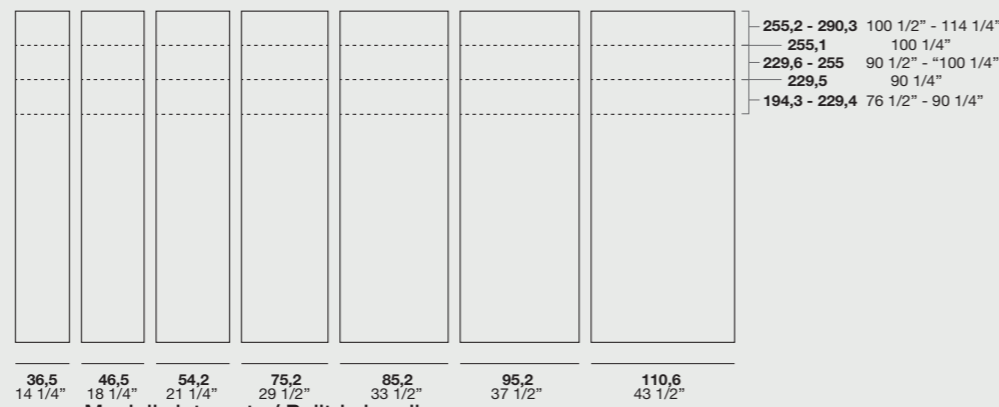

Orizon

Apertura battente /Swinging opening

Finiture frontale /Front finishes:

- Nobilitato Liscio / Smooth surfaced
- Nobilitato Olmo / Elm surfaced
- Nobilitato Rovere / Oak surfaced
- Nobilitato Quercia / Quercia surfaced
- Nobilitato Concrete Bronzo / Bronzo concrete surfaced
- Nobilitato Metal Smoke /Metal smoke surfaced
- Nobilitato Rasato / Stucco look surfaced
- Nobilitato Gurè / Gurè surfaced
- Laccati Opachi Base / Basic matt lacquereds
- Laccati Opachi / Matt lacquereds
- Nobilitati Roveri Laccati Opachi / Matt lacquered surfaced oak

Maniglie integrata / Built-in handle:

- Verniciato Bianco / Painted bianco
- Verniciato Titanio / Painted titanio
- Laccati Opachi / Matt lacquereds