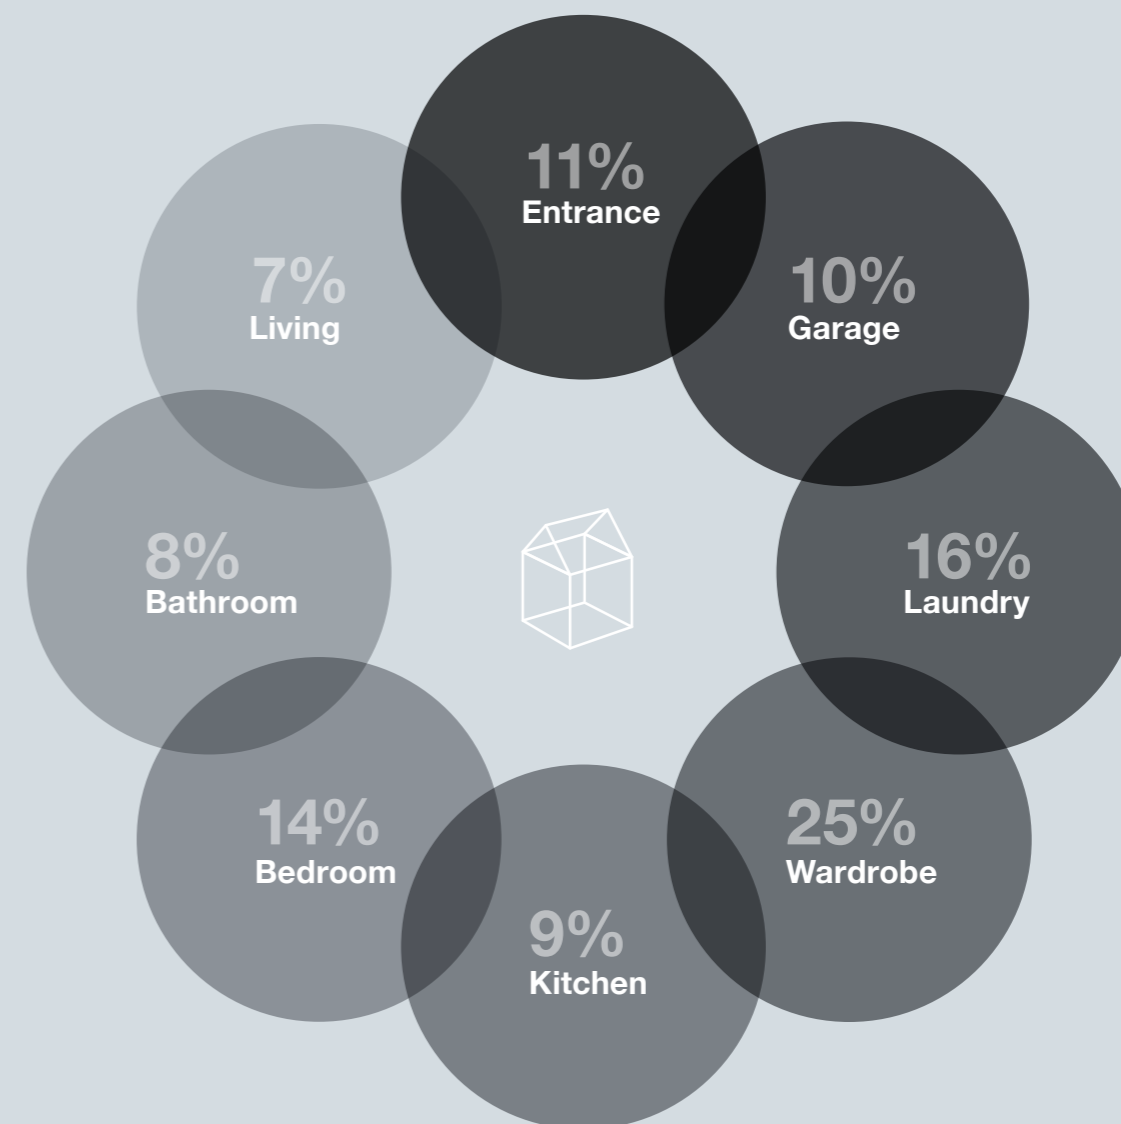

Lo spazio dell' intimità

THE SPACE OF INTIMACY

POKER

ITALIER

ITALIER

www.italier.cz | info@italier.cz | +420 774 431 196

**In ogni casa, in tutte
le stanze, c'è un mondo
di oggetti e passioni da
contenere e organizzare/**