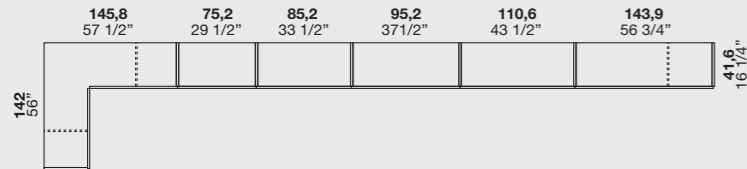

Apertura battente / Apertura battente P 59 cm
Swinging opening

Apertura scorrevole / Apertura scorrevole P 41,6 cm
Sliding opening

Apertura scorrevole / Apertura scorrevole P 59 cm
Sliding opening

ABBINAMENTO SCOCCA / ATTREZZATURE INTERNE