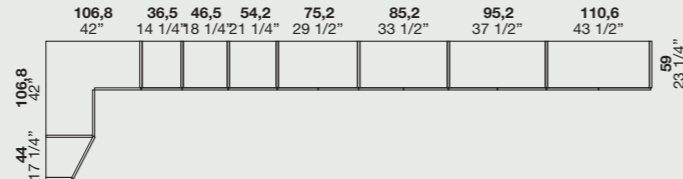

Apertura battente / Apertura battente P 59 cm
Swinging opening

Apertura scorrevole / Apertura scorrevole P 41,6 cm
Sliding opening

Apertura scorrevole / Apertura scorrevole P 59 cm
Sliding opening

ABBINAMENTO SCOCCA / ATTREZZATURE INTERNE