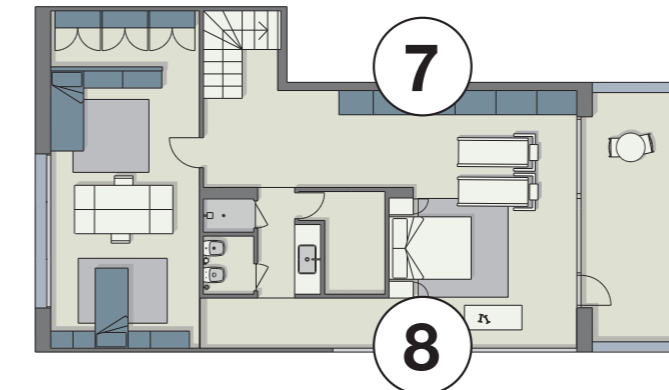

1. **5** **CABINA ARMADIO** Cabina nobilitato Olmo scuro, attrezzatura verniciato titanio. Composizione Poker laccato blu notte opaco e attrezzatura verniciato titanio. Interno nobilitato trama coloniale.
   WALK-IN WARDROBE Walk-in wardrobe in dark elm surfaced, equipment painted in titanio. Poker composition lacquered in matt blu notte and equipment painted in titanio. Colonial pattern surfaced interior.

1. **6** **BAGNO** Composizione Poker con ante vetro acidato piombo con serigrafia, maniglie laccate piombo opaco. Fianchi laccato piombo opaco, interno nobilitato trama coloniale. Accessori verniciato titanio.
   BATHROOM Poker composition with piombo etched glass doors with silk-screen printing, handles lacquered in matt piombo. Side panels lacquered in matt piombo, colonial pattern surfaced interior. Accessories painted in titanio.

1. **7** **SOTTOTETTO** Composizione Poker laccato bianco opaco, maniglie verniciato bianco. Interno nobilitato trama gesso.
   ATTIC Poker composition lacquered in matt bianco, handles painted bianco. Chalk pattern surfaced interior.

1. **8** **STANZA OSPITI** Composizione Poker laccato bianco opaco. Interno nobilitato trama gesso.
   GUEST ROOM Poker composition lacquered in matt bianco. Chalk pattern surfaced interior.

1. **9** **GARAGE** Composizione Poker nobilitato piombo opaco, maniglie verniciato titanio. Interno nobilitato trama coloniale, attrezzature verniciato titanio.
   GARAGE Poker composition in matt piombo surfaced, handles painted in titanio. Colonial pattern surfaced interior, equipment painted in titanio.