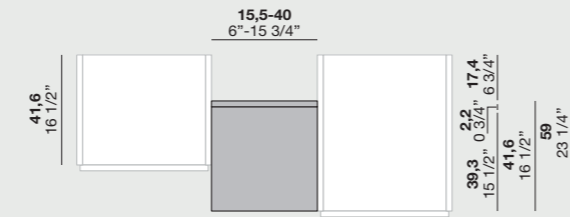

MODULO PONTE / Bridge unit

MODULO PENSILE / Wall unit

MODULO A GIORNO PER CAMBIO PROFONDITÀ

Open unit for depth change

DIMENSIONI P. 41,6 / Dimensions D.41,6

DIMENSIONI P.59 / Dimensions D.59

CONFIGURAZIONE TERMINALE