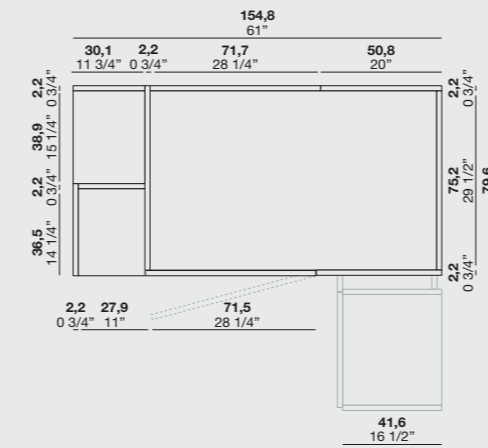

SPOGLIATOIO - TIPO 2 dressing closets - type 2