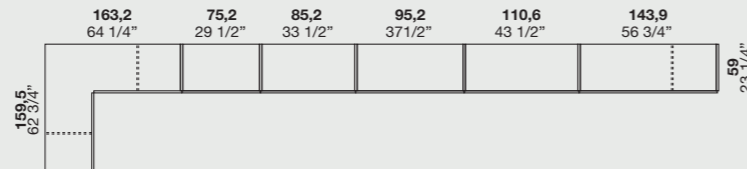

Apertura battente / Apertura battente P 59 cm
Swinging opening

Apertura scorrevole / Apertura scorrevole P 41,6 cm
Sliding opening

Apertura scorrevole / Apertura scorrevole P 59 cm
Sliding opening

ABBINAMENTO SCOCCA / ATTREZZATURE INTERNE