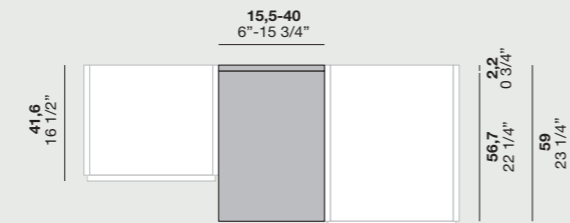

MODULO PONTE / Bridge unit

MODULO PENSILE / Wall unit

MODULO A GIORNO PER CAMBIO PROFONDITÀ

Open unit for depth change

DIMENSIONI P. 41,6 / Dimensions D.41,6

DIMENSIONI P.59 / Dimensions D.59

CONFIGURAZIONE TERMINALE