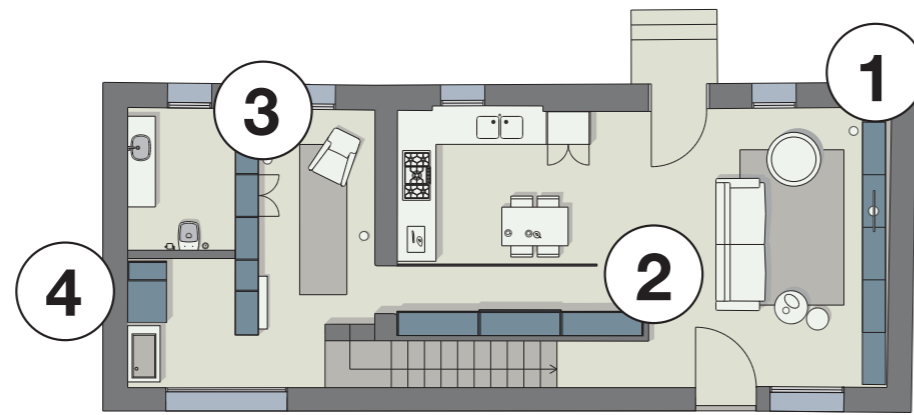

Contour

/Confronta le ante

Compare doors
Consulta la gama de puertas
Comparez les portes
Vergleichen Sie die Türen
Сравните створки

Poker L294,4 P65 H255,1
Ceppo seduta / seat Ø30 H47

POKER

Diagre

- 1** **SOGGIORNO** Composizione Poker laccato juta opaco, interno trama coloniale. Struttura libreria verniciato bianco, ripiani libreria laccato bianco opaco.
LIVING ROOM Poker composition lacquered in matt juta, colonial pattern interior. Bookcase structure painted bianco, bookcase shelves lacquered in matt bianco.