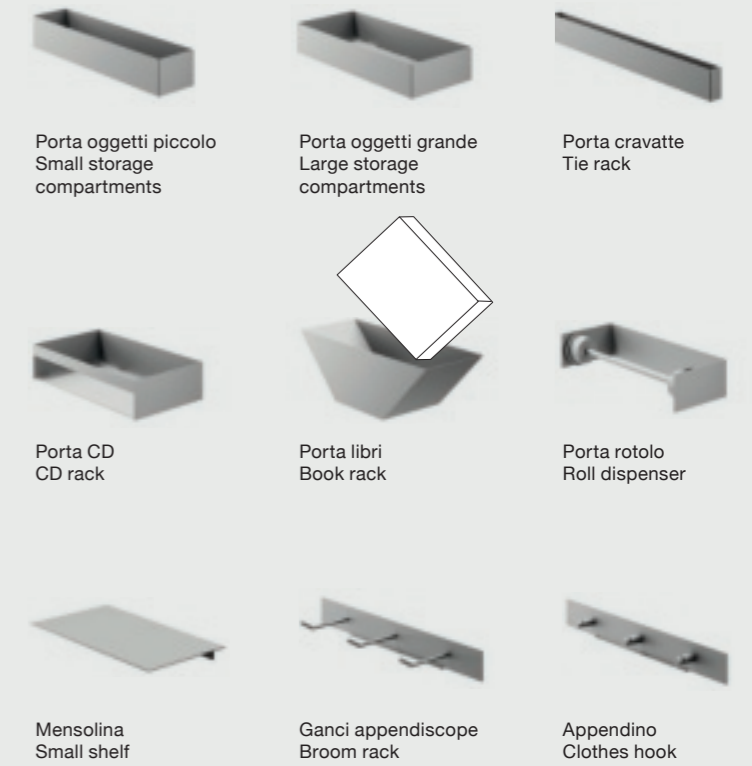

EC patent filed on 29-09-2014 with file application no. 0022547620.

Scatole rivestite in tessuto
Upholstered boxes

Forcella appendiabiti
Clothes hanger fork

Specchio interno fisso
Fixed internal mirror

Specchio interno orientabile
Adjustable internal mirror

Gruccia con portapantaloni
Hanger with trouser rack

Anello portasciarpa
Scarf storage loop

Barra luce a led
Led bar

ACCESSORI MAGNETICI

Magnetic accessories / Accesorios magnéticos / Accessoires magnétiques / Magnet-Zubehör / Магнитные аксессуары

Barra magnetica
Magnetic bar

Supporto a scomparsa
Concealed support

Esempi di combinazioni di accessori ante
Examples of combinations of door accessories

ACCESSORI PER SCHIENALI

Accessories for back panels / Accesorios para paneles de pared / Accessoires pour panneaux muraux / Zubehör für Rückenlehnen / Аксессуары для задних стенок

Supporto a scomparsa
Concealed support

Passacavo
Wireway

Appendino Ellie
Ellie clothes hook

Mensola legno
Wooden shelf

Mensola metallo
Metal shelf

VETRI SERIGRAFATI

Silk-screen printed glass / Cristales serigrafiados / Verres sérigraphiés / Scheiben mit Siebdruck / Стекла с шелкографией