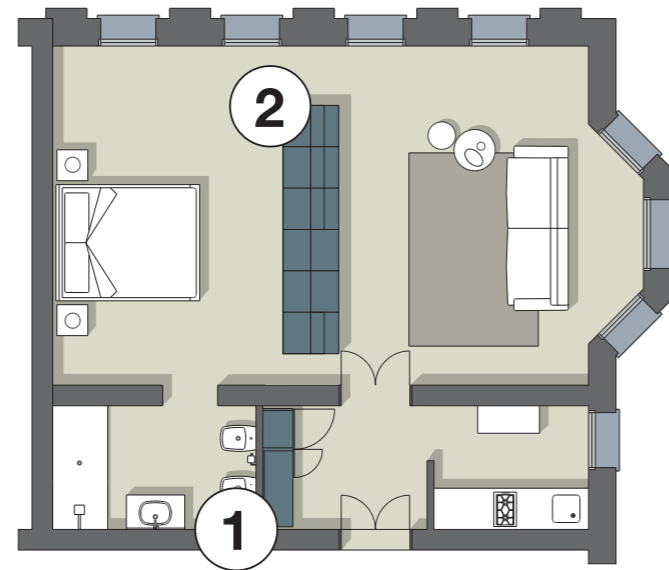

1

INGRESSO Composizione Poker nobilitato Olmo scuro. Schiena e cassetto laccato platino opaco. Accessori verniciato titanio.
ENTRANCE HALL Poker composition in dark elm surfaced. Back panel and drawer lacquered in matt platino. Accessories painted in titanio.

2

SOGGIORNO/CAMERA Composizione Poker bifacciale nobilitato Olmo scuro, maniglie verniciato titanio. Interno nobilitato trama gesso, ripiani e schienale nobilitato Olmo scuro, pannello porta TV laccato platino opaco.
LIVING ROOM/BEDROOM Two-faced Poker composition in dark elm surfaced, handles painted in titanio. Chalk pattern surfaced interior, shelves and back panel in dark elm surfaced, TV unit panel lacquered in matt platino.

INDEX / technical data

1. **152 ante**
   doors
2. **168 maniglie**
   handles
3. **170 maniglie integrate**
   integrated handles
4. **172 elementi esterni**
   external elements
5. **174 attrezzature interne**
   internal equipment
6. **176 modulo a giorno**
   open unit
7. **177 modulo pensile e modulo ponte / vani a giorno componibili**
   wall unit and bridge unit / open modular compartments
8. **178 modulo a giorno per cambio profondità**
   open unit for depth change
9. **180 spogliatoio**
   dressing closets
10. **184 elementi speciali**
    special units
11. **186 finiture scocche e attrezzature interne**
    body and internal equipment finishes
12. **187 abbinamento scocca/attrezzature interne**
    body / internal equipment combinations
13. **188 accessori**
    accessories
14. **190 accessori magnetici**
    magnetic accessories
15. **191 accessori per schienali**
    accessories for back panels
16. **192 vetri serigrafati**
    silk-screen printed glass