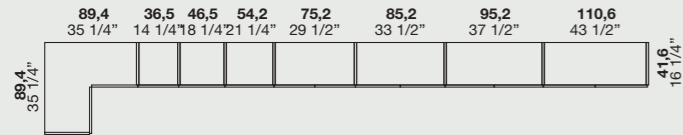

Apertura battente / Apertura battente P 59 cm
Swinging opening

Apertura scorrevole / Apertura scorrevole P 41,6 cm
Sliding opening

Apertura scorrevole / Apertura scorrevole P 59 cm
Sliding opening

ABBINAMENTO SCOCCA / ATTREZZATURE INTERNE