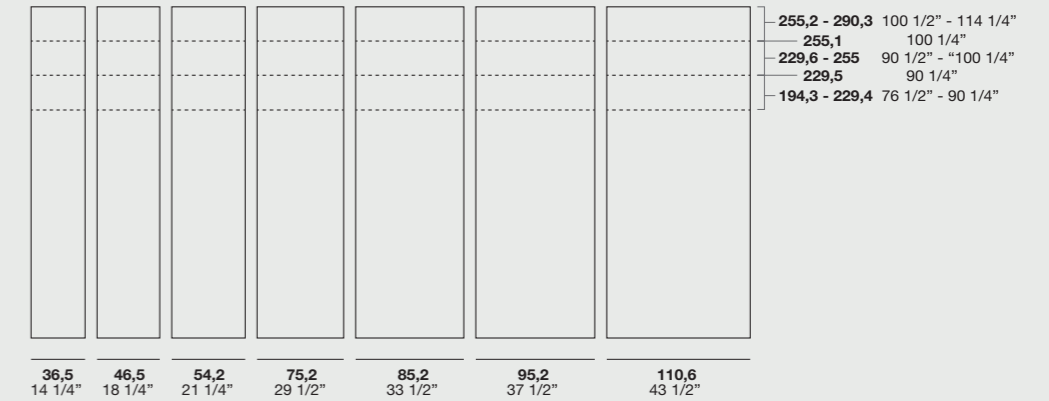

Go Up

Apertura battente /Swinging opening

Finiture frontale /Front finishes:

- Nobilitato Liscio / Smooth surfaced
- Nobilitato Olmo / Elm surfaced
- Nobilitato Rovere / Oak surfaced
- Nobilitato Quercia / Quercia surfaced
- Nobilitato Concrete Bronzo / Bronzo concrete surfaced
- Nobilitato Metal Smoke /Metal smoke surfaced
- Nobilitato Rasato / Stucco look surfaced
- Nobilitato Gurè / Gurè surfaced
- Laccati Opachi Base / Basic matt lacquereds
- Laccati Opachi / Matt lacquereds
- Nobilitati Roveri Laccati Opachi / Matt lacquered surfaced oak
- Specchio / Mirror
- Specchio Grigio / Grigio mirror
- Vetri Lucidi / High gloss glass
- Vetri Acidati / Etched glass
- Vetri Acidati Serigrafati / Silk-screen printed glass

Maniglia integrata / Built-in handle:

- Verniciato Bianco / Painted bianco
- Verniciato Titanio / Painted titanio
- Laccati Opachi / Matt lacquereds