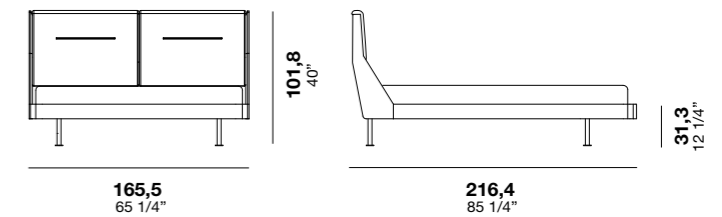

Jordy

design **Enrico cesana**

Jordy, un letto che unisce il calore del legno alla morbidezza del tessuto, un perfetto equilibrio di proporzioni e materiali. Un prodotto dalla forte personalità in grado di adattarsi a tantissimi ambienti. La testiera tessile è sudiata per adattarsi ai comportamenti delle persone, con un semplice gesto è possibile inclinarla migliorando il comfort e la postura per una comoda lettura oppure la visione di un film. Il risultato è un letto senza tempo, elegante e versatile.

Jordy, a bed that brings together the warm feel of wood and the soft comfort of a fabric finish, in a perfect balance of proportions and materials. This bold product adapts to suit a wide range of different spaces. The fabric headboard has been designed to adapt to you and your posture – with just one simple movement, you can incline the headboard to create a comfortable spot for reading or watching a film. The result is a timeless, elegant and versatile bed.

Jordy, una cama que combina la calidez de la madera con la suavidad del tejido, en un equilibrio perfecto de proporciones y materiales. Un producto de gran personalidad capaz de adaptarse a una infinidad de estilos. La cabecera en tejido está estudiada para amoldarse a los hábitos de las personas: se inclina con un simple gesto, mejorando el confort y la postura para leer con comodidad o ver una película. El resultado es una cama intemporal, elegante y versátil.