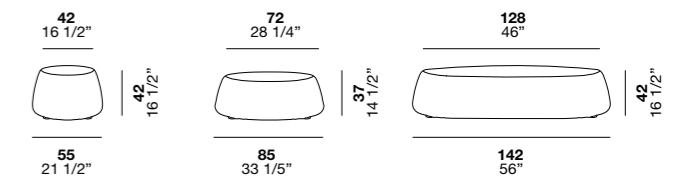

Denny

design R.D.A.

Denny è un pouf imbottito e sfoderabile (nelle versioni tessuto ed ecopelle) disponibile in tre misure. Caratterizzato da forme tondeggianti e rastremate funge da seduta o pratico appoggio.

Denny is a padded footstool with a removable cover (in the fabric and ecological leather models), which is available in three sizes. It features rounded and tapered shapes, and can be used as either a seat or a practical rest.

Denny es un puff tapizado y desenfundable (en las versiones de tejido y eco-piel) disponible en tres tamaños. Caracterizado por unas formas redondeadas y ahusadas, sirve de asiento o cómodo apoyo.

Denny est un pouf rembourré et déhoussable (dans les versions tissu et éco-cuir) disponible en trois dimensions. Caractérisé par des formes arrondies et affinées il sert d'assise ou de pratique appui.

Denny ist ein Polsterhocker mit abnehmbarem Bezug (in den Versionen mit Stoff- oder Kunstlederbezug) und ist in drei Größen erhältlich. Seine runde und sich nach oben verjüngen Form dient als Sitzfläche oder praktische Ablagefläche.

Denny - мягкий со снимаемой обивкой пуф (в тканевом варианте и из экокожи) предусмотрен в трех размерах. Характеризуется закругленными и суженными формами, предусмотрен в качестве сиденья или практичной опоры.

Materiali e finiture

Rivestimento:
Tessuti / Pelle / Ecopelle

Materials and finishes

Cover:
Fabric / Leather / Ecological leather

Materiales y acabados

Revestimiento:
Tessuti / Piel / Eco-piel

Matériaux et finitions

Revêtement :
Tissus / Cuir / Eco-cuir

Materialien und Ausführungen

Bezug:
Stoff / Leder / Kunstleder

Материалы и варианты отделки

Обивка:
Ткань / Кожа / Экокожа