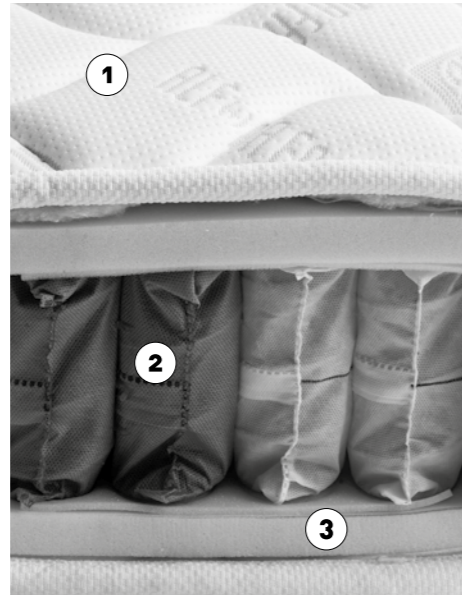

Lit Xilo avec coffre de type Basic.

Bett Xilo mit Bettkasten vom Typ Basic.

Кровать Xilo с контейнером Basic.

Materassi

/Mattresses
/Colchones
/Matelas
/Matratzen
/Матрасы

/technical data

Alf Relax

- 1 Superficie di contatto in Elasfoam FC Fisiso Contact flessibile e traspirante massima traspirabilità. FC Fisiso Contact Elasfoam top surface that is both flexible and breathable.
- 2 Molleggio box system con 390 molle tradizionali di tipo Bonnell sostegno bilanciato. Box system springs with 390 traditional Bonnell coils for balanced support.
- 3 Imbottitura in fibre di lana, cotone e sofficte tecnofibra Imbottitura a 5 strati con un cuore di aloe vera. Wool-fibre, cotton and soft synthetic-fibre padding Five layers of padding with aloe vera at the core.