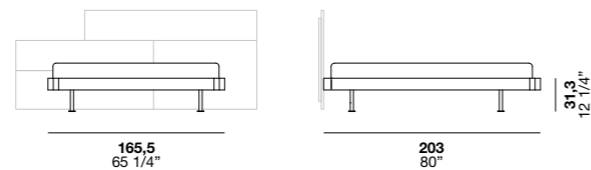

Misure / Measurements / Medidas / Dimensions / Maße / Размеры

Vano rete / Inner spring support size / Compartimento somier / Logement sommier / Lattenrostaufnahme / Проём под сетку

P25
L165,5 P203 160,5 x 200,5

P18
L98,5 P204,5 90,5 x 200,5
L128,5 P204,5 120,5 x 200,5
L148,5 P204,5 140,5 x 200,5
L160 P204,5 152 x 200,5
L168,5 P204,5 155 x 205
L188,5 P204,5 160,5 x 200,5
L163 P209 180,5 x 200,5
L195 P222 187 x 218
L203 P209 195 x 205

P24
L97,5 P204 90,5 x 200,5
L127,5 P204 120,5 x 200,5
L147,5 P204 140,5 x 200,5
L159 P204 152 x 200,5
L167,5 P204 155 x 205
L187,5 P204 160,5 x 200,5
L162 P208,5 180,5 x 200,5
L194 P221,5 187 x 218
L202 P208,5 195 x 205

GL01
L102,5 P208 90,5 x 202
L132,5 P208 120,5 x 202
L152,5 P208 140,5 x 202
L164 P208 152 x 202
L172,5 P208 155 x 207
L192 P208 160,5 x 202
L167 P213 180,5 x 202
L199 P225 187 x 219
L207 P213 195 x 207

GL02
L104,5 P209 90,5 x 202
L134,5 P209 120,5 x 202
L154,5 P209 140,5 x 202
L166 P209 152 x 202
L174,5 P209 155 x 207
L194 P209 160,5 x 202
L169 P214 180,5 x 202
L201 P226 187 x 219
L209 P214 195 x 207

Disponibile anche con contenitore / Also available with storage unit / Disponible también con contenedor / Également disponible avec coffre / Erhältlich auch mit Bettkasten / Предусмотрен вариант с контейнером