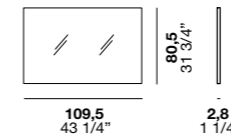

Enya

design R.D.A.

Materiali e finiture

Bordo: finitura Titanio

-

Materials and finishes

Edge: Titanium finish

-

Materiales y acabados

Canto: acabado Titanio

-

Matériaux et finitions

Bord : finition Titanio

-

Materialien und Ausführungen

Kante: Ausführung Titanio

-

Материалы и варианты отделки

Кромка: в отделке Титан