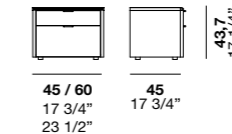

Timeless

design **Enrico Cesana**

Timeless è un gruppo letto dal disegno sempre attuale e sagomatura dei fianchi e maniglia in metallo. Disponibile in variante comodino comò e settimanale in diverse misure.

Timeless is an on-trend bedroom suite with shaped and rounded sides and a metal handle. Available as a bedside table, dresser and chest of drawers in various sizes.

Timeless es un conjunto de dormitorio de diseño intemporal con costados redondeados y perfilados y tirador de metal. Disponible en variante mesita de noche, cómoda y semanario en diversas medidas.

Timeless est un groupe lit au dessin toujours actuel avec arrondissement et façonnage des côtés et poignée en métal. Disponible dans la variante chevet, commode et semanier en différentes dimensions.

Timeless ist eine Bettgruppe mit einem zeitlosen Design, das sich durch abgerundete und geformte Seiten und Metallgriffe auszeichnet. Erhältlich in unterschiedlichen Größen in der Variante Nachttisch, Kommode und Hochkommode.

Timeless - это спальный блок с не теряющим своей актуальности дизайном, отличающимся закруглениями и фигурной обработкой боковин и металлических ручек. Предлагается в комплекте с тумбочкой, комодом и высоким комодом различных размеров.