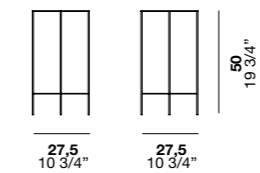

Wok ist ein runder Beistelltisch mit einem Korpus aus Metall.

Wok Box bietet zudem eine Aufbewahrungsbox im oberen Teil des Tisches, welcher mit einer Platte verschlossen wird, die dank der eingearbeiteten Aussparung zu einem praktischen Tablett wird.

Wok - круглый столик с металлическим каркасом.

Wok Box характеризуется деревянным контейнером в верхней части, закрытым крышкой, который при необходимости становится практичным подносом с профильной ручкой.

Materiali e finiture

Struttura:

Verniciato bianco / Verniciato ghisa / Colori opachi

Contenitore:

Fashion wood / Rovere colori opachi / Colori opachi

-

Materials and finishes

Structure:

Bianco painted / Ghisa painted / Matt colours

Storage unit:

Fashion wood / Matt coloured oak / Matt colours

-

Materiales y acabados

Estructura:

Barnizado blanco / Barnizado ghisa / Colores mate

Contenedor:

Fashion wood / Roble teñido colores mate / Colores mate

-

Matériaux et finitions

Structure :

Verni bianco / Verni ghisa / Laqués mats

Module :

Fashion wood / Chêne laqué mat/ Laqués mats

-

Materialien und Ausführungen

Korpus:

Lackiert Bianco / lackiert Gusseisen / Matte Farben

Aufbewahrungsbox:

Fashion Wood / Eiche matte Farben / Matte Farben

-

Материалы и варианты отделки

Каркас:

Крашенный bianco / Крашенный ghisa / Матовые цвета

Контейнер:

Fashion wood / Дуб матовых цветов / Матовые цвета