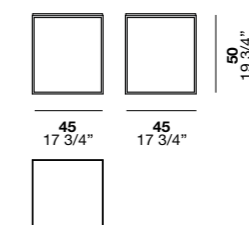

Kobe - квадратный или прямоугольный столик с металлическим крашеным каркасом и деревянной столешницей. Характеризуется максимально чистыми линиями, предусмотрен в трех размерах.

Materiali e finiture

Piano:
Rovere termocotto / Fashion wood / Rovere colori opachi / Colori opachi / Colori lucidi
Struttura:
Verniciato bianco / Verniciato nero trasparente lucido / Colori opachi

Materials and finishes

Top:
Baked Oak / Fashion wood / Matt coloured oak / Matt colours / High-gloss colours
Structure:
Bianco painted / High-gloss transparent nero painted / Matt colours

Materiales y acabados

Sobre:
Roble termotratado / Fashion wood / Roble teñido colores mate / Colores mate / Colores brillantes
Estructura:
Barnizado blanco / Barnizado nero transparente brillante / Colores mate

Matériaux et finitions

Plateau :
Chêne thermo-traité / Fashion wood / Chêne laqué mat / Laqués mats / Laqués brillants
Structure :
Verni bianco / Verni nero transparent brillant / Laqués mats

Materialien und Ausführungen

Platte:
Thermo-Eiche / Fashion Wood / Eiche matte Farben / Matte Farben / Glänzende Farben
Korpus:
Lackiert Bianco / Lackiert Nero transparent glänzend / Matte Farben

Материалы и варианты отделки

Столешница:
Дуб термочотто / Fashion wood / Дуб матовых цветов / Матовые цвета / Глянцевые цвета
Каркас:
Крашенный bianco / Крашенный nero прозрачный глянцевый / Матовые цвета