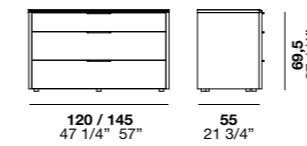

Timeless

design **Enrico Cesana**

Timeless è un gruppo letto dal disegno sempre attuale e sagomatura dei fianchi e maniglia in metallo. Disponibile in variante comodino comò e settimanale in diverse misure.

Timeless is an on-trend bedroom suite with shaped and rounded sides and a metal handle. Available as a bedside table, dresser and chest of drawers in various sizes.

Timeless es un conjunto de dormitorio de diseño intemporal con costados redondeados y perfilados y tirador de metal. Disponible en variante mesita de noche, cómoda y semanario en diversas medidas.

Timeless est un groupe lit au dessin toujours actuel avec arrondissement et façonnage des côtés et poignée en métal. Disponible dans la variante chevet, commode et semanier en différentes dimensions.

Timeless ist eine Bettgruppe mit einem zeitlosen Design, das sich durch abgerundete und geformte Seiten und Metallgriffe auszeichnet. Erhältlich in unterschiedlichen Größen in der Variante Nachttisch, Kommode und Hochkommode.

Timeless - это спальный блок с не теряющим своей актуальности дизайном, отличающимся закруглениями и фигурной обработкой боковин и металлических ручек. Предлагается в комплекте с тумбочкой, комодом и высоким комодом различных размеров.