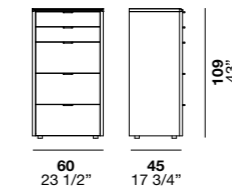

Timeless

design **Enrico Cesana**

Timeless è un gruppo letto dal disegno sempre attuale e sagomatura dei fianchi e maniglia in metallo. Disponibile in variante comodino comò e settimanale in diverse misure.

Timeless is an on-trend bedroom suite with shaped and rounded sides and a metal handle. Available as a bedside table, dresser and chest of drawers in various sizes.

Timeless es un conjunto de dormitorio de diseño intemporal con costados redondeados y perfilados y tirador de metal. Disponible en variante mesita de noche, cómoda y semanario en diversas medidas.

Timeless est un groupe lit au dessin toujours actuel avec arrondissement et façonnage des côtés et poignée en métal. Disponible dans la variante chevet, commode et semanier en différentes dimensions.

Timeless ist eine Bettgruppe mit einem zeitlosen Design, das sich durch abgerundete und geformte Seiten und Metallgriffe auszeichnet. Erhältlich in unterschiedlichen Größen in der Variante Nachttisch, Kommode und Hochkommode.

Timeless - это спальный блок с не теряющим своей актуальности дизайном, отличающимся закруглениями и фигурной обработкой боковин и металлических ручек. Предлагается в комплекте с тумбочкой, комодом и высоким комодом различных размеров.