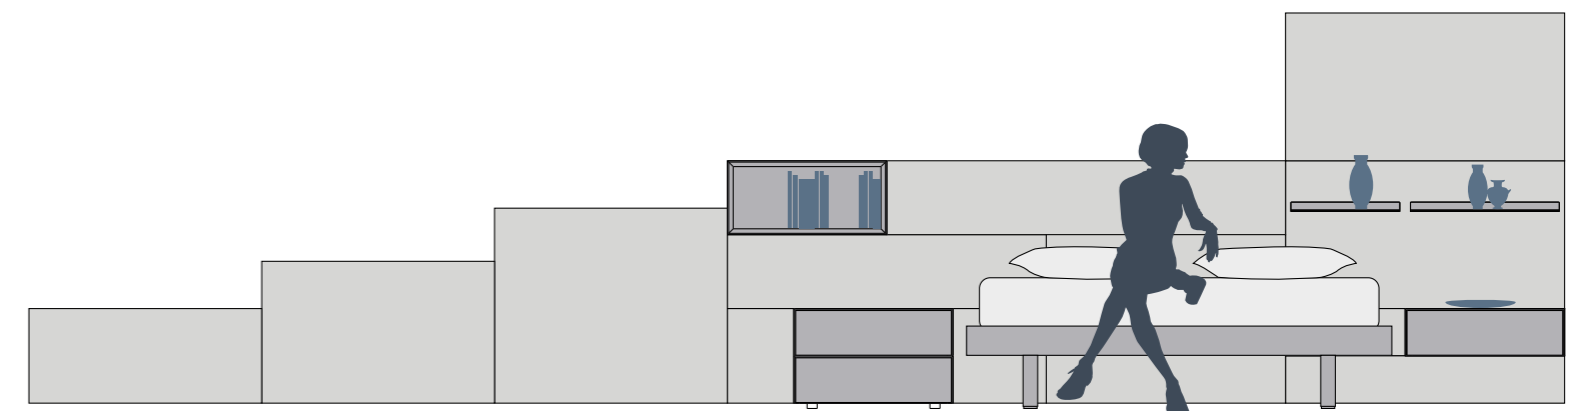

Boiserie / Wooden panelling / Boiserie / Boiserie / Wandverkleidung / Буазери

L 45 / 60 / 90 / 105 / 120 / 135 / 150 / 165 cm

17,8	27,8	35,6	17,8	45,6	17,8	53,4	17,8	55,6	17,8	55,6	27,8
			17,8		17,8		17,8		17,8		27,8

63,4	17,8	27,8	17,8	71,2	17,8	17,8	35,6	17,8	73,4	17,8	27,8	17,8
	17,8	35,6	45,6		17,8	17,8	35,6	35,6	53,4		27,8	45,6
												55,6

81,2	17,8	17,8	17,8	35,6	27,8	17,8	83,4	27,8	27,8
	17,8	27,8	17,8					27,8	
									55,6
								27,8	

91,2	17,8	27,8	17,8	35,6	17,8	27,8
	17,8	27,8				

101,2	17,8	27,8	17,8	45,6	27,8	17,8	111,2	27,8	27,8	55,6	27,8
	27,8	27,8	27,8					27,8	27,8		

Fil moduli a giorno / Fil open units / Fil módulos abiertos / Fil modules ouverts / Fil offene Module / Открытые модули Fil

Mensole in metallo / Metal shelves / Estantes de metal / Étagères en métal / Borde aus Metall / Металлические полки