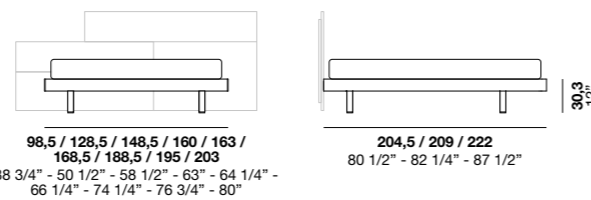

Misure / Measurements / Medidas / Dimensions / Maße / Размеры

Vano rete / Inner spring support size / Compartimento somier / Logement sommier / Lattenrostaufnahme / Проём под сетку

P25
L165,5 P203 160,5 x 200,5

P18
L98,5 P204,5 90,5 x 200,5
L128,5 P204,5 120,5 x 200,5
L148,5 P204,5 140,5 x 200,5
L160 P204,5 152 x 200,5
L168,5 P204,5 155 x 205
L188,5 P204,5 160,5 x 200,5
L163 P209 180,5 x 200,5
L195 P222 187 x 218
L203 P209 195 x 205

P24
L97,5 P204 90,5 x 200,5
L127,5 P204 120,5 x 200,5
L147,5 P204 140,5 x 200,5
L159 P204 152 x 200,5
L167,5 P204 155 x 205
L187,5 P204 160,5 x 200,5
L162 P208,5 180,5 x 200,5
L194 P221,5 187 x 218
L202 P208,5 195 x 205

GL01
L102,5 P208 90,5 x 202
L132,5 P208 120,5 x 202
L152,5 P208 140,5 x 202
L164 P208 152 x 202
L172,5 P208 155 x 207
L192 P208 160,5 x 202
L167 P213 180,5 x 202
L199 P225 187 x 219
L207 P213 195 x 207

GL02
L104,5 P209 90,5 x 202
L134,5 P209 120,5 x 202
L154,5 P209 140,5 x 202
L166 P209 152 x 202
L174,5 P209 155 x 207
L194 P209 160,5 x 202
L169 P214 180,5 x 202
L201 P226 187 x 219
L209 P214 195 x 207

Disponibile anche con contenitore / Also available with storage unit / Disponible también con contenedor / Également disponible avec coffre / Erhältlich auch mit Bettkasten / Предусмотрен вариант с контейнером