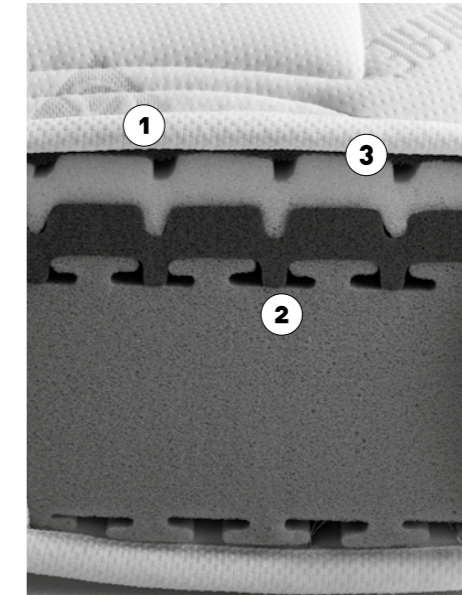

Lit Xilo avec coffre de type Basic.

Bett Xilo mit Bettkasten vom Typ Basic.

Кровать Xilo с контейнером Basic.

Materassi

/Mattresses
/Colchones
/Matelas
/Matratzen
/Матрасы

/technical data

Alf Relax

- 1 Superficie di contatto in Elasfoam FC Fisiso Contact flessibile e traspirante massima traspirabilità. FC Fisiso Contact Elasfoam top surface that is both flexible and breathable.
- 2 Molleggio box system con 390 molle tradizionali di tipo Bonnell sostegno bilanciato. Box system springs with 390 traditional Bonnell coils for balanced support.
- 3 Imbottitura in fibre di lana, cotone e sofficte tecnofibra Imbottitura a 5 strati con un cuore di aloe vera. Wool-fibre, cotton and soft synthetic-fibre padding Five layers of padding with aloe vera at the core.