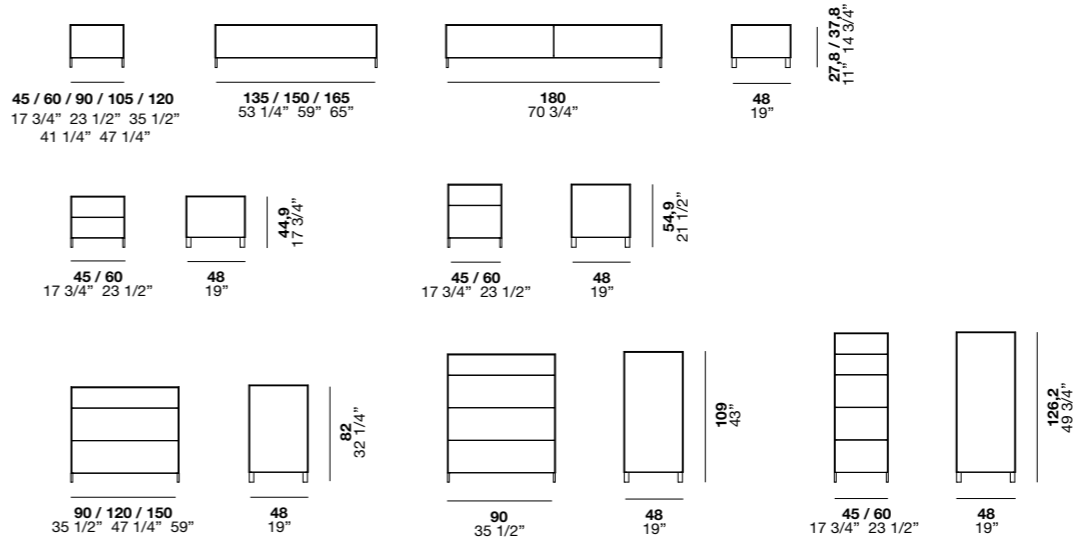

Fil con piedini in metallo

Fil with metal feet / Fil con patas de metal / Fil avec pieds en métal / Fil mit Füßen aus Metall / Fil с металлическими ножками