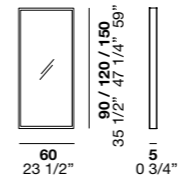

Fil

design R.D.A.

Materiali e finiture

Cornice:
verniciato Bianco, verniciato Moka
Shine, colori opachi

Materials and finishes

Frame:
Bianco painted, Moka Shine painted,
matt colours

Materiales y acabados

Cornisa:
barnizado Bianco, barnizado Moka
Shine, colores mate

Matériaux et finitions

Cadre :
verni Bianco, verni Moka Shine, laqués
mats

Materialien und Ausführungen

Rahmen:
lackiert Bianco, lackiert Moka Shine,
matte Farben

Материалы и варианты отделки

Рамка:
крашенный Bianco, крашенный Moka
Shine, матовые цвет

Perfetta abbinabilità con i moduli della
collezione Fil.

-
A perfect match for the Fil
collection units.

-
Perfecta compatibilidad con los
módulos de la colección Fil

-
Association parfaite avec les modules
de la collection Fil.

-
Perfekt kombinierbar mit den Modu-
len der Kollektion Fil.

-
Превосходная сочетаемость с
модулями коллекции Fil.