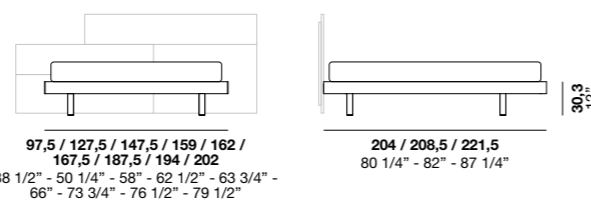

Misure / Measurements / Medidas / Dimensions / Maße / Размеры

Vano rete / Inner spring support size / Compartimento somier / Logement sommier / Lattenrostaufnahme / Проём под сетку

P25
L165,5 P203 160,5 x 200,5

P18
L98,5 P204,5 90,5 x 200,5
L128,5 P204,5 120,5 x 200,5
L148,5 P204,5 140,5 x 200,5
L160 P204,5 152 x 200,5
L168,5 P204,5 155 x 205
L188,5 P204,5 160,5 x 200,5
L163 P209 180,5 x 200,5
L195 P222 187 x 218
L203 P209 195 x 205

P24
L97,5 P204 90,5 x 200,5
L127,5 P204 120,5 x 200,5
L147,5 P204 140,5 x 200,5
L159 P204 152 x 200,5
L167,5 P204 155 x 205
L187,5 P204 160,5 x 200,5
L162 P208,5 180,5 x 200,5
L194 P221,5 187 x 218
L202 P208,5 195 x 205

GL01
L102,5 P208 90,5 x 202
L132,5 P208 120,5 x 202
L152,5 P208 140,5 x 202
L164 P208 152 x 202
L172,5 P208 155 x 207
L192 P208 160,5 x 202
L167 P213 180,5 x 202
L199 P225 187 x 219
L207 P213 195 x 207

GL02
L104,5 P209 90,5 x 202
L134,5 P209 120,5 x 202
L154,5 P209 140,5 x 202
L166 P209 152 x 202
L174,5 P209 155 x 207
L194 P209 160,5 x 202
L169 P214 180,5 x 202
L201 P226 187 x 219
L209 P214 195 x 207

Disponibile anche con contenitore / Also available with storage unit / Disponible también con contenedor / Également disponible avec coffre / Erhältlich auch mit Bettkasten / Предусмотрен вариант с контейнером