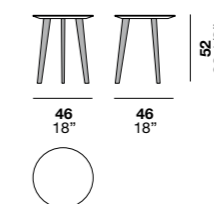

The Life occasional table has a wooden structure and is available in three versions: round with three legs, or rectangular with four legs, in two different sizes.

Life es una mesita con estructura de madera disponible en tres variantes: redonda con tres patas y rectangular con cuatro patas en dos medidas.

Life est une table basse avec structure en bois disponible en trois variantes : ronde avec trois pieds et rectangulaire avec quatre pieds en deux dimensions.

Life ist ein Beistelltisch mit Korpus aus Holz, der in drei Varianten erhältlich ist: rund mit drei Beinen und rechteckig mit vier Beinen in zwei Höhen.

Life представляет собой столик с деревянным каркасом, предусмотренный в трех вариантах: круглый с тремя ножками и прямоугольный с четырьмя ножками, предусмотрен в двух размерах.

Materiali e finiture

Struttura:
Rovere termocotto / Fashion wood / Rovere colori opachi / Colori opachi

Materials and finishes

Structure:
Baked oak / Fashion wood / Matt coloured oak / Matt colours

Materiales y acabados

Estructura:
Roble termotratado / Fashion wood / Roble teñido colores mate / Colores mate

Matériaux et finitions

Structure :
Chêne thermo-traité / Fashion wood / Chêne laqué mat / Laqués mats

Materialien und Ausführungen

Korpus:
Thermo-Eiche / Fashion Wood / Eiche matte Farben / Matte Farben

Материалы и варианты отделки

Каркас:
Дуб термомотто / Fashion wood / Дуб матовых цветов / Матовые цвета