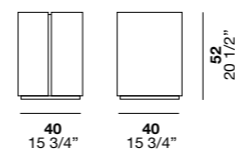

Rim

design **Enrico Cesana**

Rim è un comodino con anta o vano a giorno, si differenzia per la linea curva e le dimensioni compatte. La possibilità del bicolore ne esalta le linee e ne amplia la versatilità.

Rim is a bedside table either with a door or open compartment. It stands out for its curved lines and compact size. The two-tone option brings out its shape and makes it a truly versatile piece.

Rim es una mesita de noche con puerta o compartimento abierto que se caracteriza por sus formas curvas y dimensiones compactas. La variante bicolor disponible acentúa sus perfiles y la hace aún más versátil.

Rim est un chevet avec porte ou niche ouverte, il se différencie par sa ligne arrondie et ses dimensions compactes. La possibilité du bicolore exalte les lignes et augmente la versatilité.

Rim ist ein Nachttisch mit auffallenden Rundungen und kompakten Formen, die Türen in zweifarbiger Ausführung unterstreichen seine linearen Formen und sorgt für mehr Kombinationsmöglichkeiten.

Rim - тумбочка с дверцей или открытой полкой, отличается изогнутыми линиями и компактными размерами. Возможность двухцветного исполнения подчеркивает ее форму и расширяет ее универсальность.