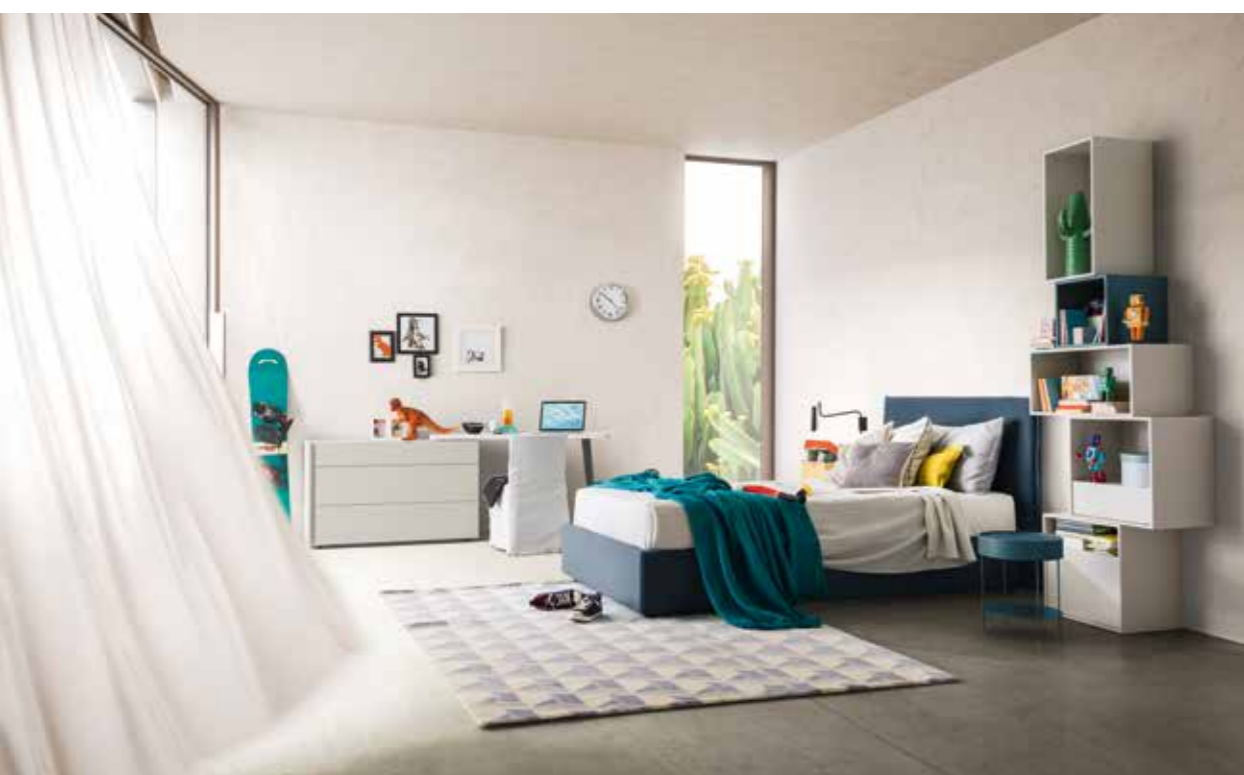

Aren letto /bed	L146 P213 H106
Da-do system moduli a sx /lsf units	L60 P45 H47,1
Domino* composizione /composition.....	L96 P34,7 H256
Da-do system composizione scrittoio/desk composition	L228 P60 H78,5
Wok box tavolino /occasional table	L35 P35 H43
Karina * sedia /chair.....	L45,5 P53 H81

*Per questo articolo vedi "Complementi" - Il senso dei dettagli
*For this article see "Complements" - A sense of detail