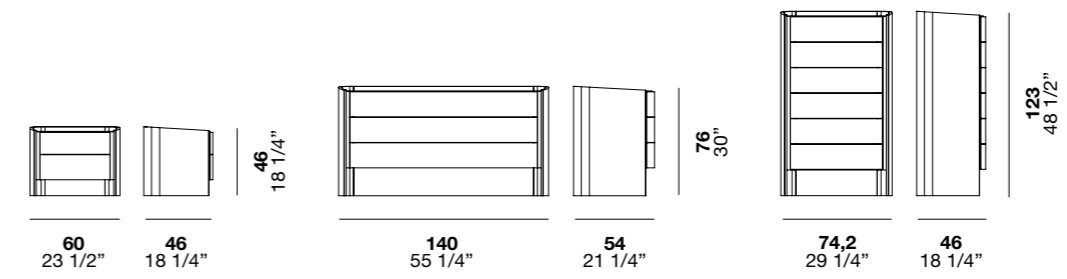

Adj

design **Bruna Vaccher**

Le linee curve danno grande carattere a questo gruppo letto che si distingue anche per l'originale taglio inclinato della parte superiore. In questo modo il top diventa anche un pratico portaoggetti delimitato dalle linee del mobile stesso.

The curved lines add real character to this bed composition, which also features an original slanted angle on top. This turns the top into an extra practical storage and display surface, framed by the structure of the unit itself.

Las líneas curvas infunden un marcado carácter a este conjunto de dormitorio, que se distingue además por el original corte inclinado de la parte superior. De esta manera, la encimera sirve también de práctico portaobjetos delimitado por las formas del propio mueble.

Les lignes arrondies donnent beaucoup de caractère à ce groupe lit qui se distingue également pour l'originale coupe inclinée de la partie supérieure. De cette manière, le dessus devient également un pratique porte-objets délimité par les lignes du meuble.

Die geschwungenen Linien geben dieser Bettgruppe einen ganz besonderen Charakter, die durch den angestrebten Kopfteil eine originelle Note erhält. Dadurch erhält man eine praktische Ablage, die durch die sanften Linien des Bettes begrenzt ist.

Изогнутые линии придают особый характер этой спальне, также характеризующейся наклонным вырезом в верхней части. Таким образом столешница становится практичным вещевым отсеком, ограниченным линиями самого элемента мебели.