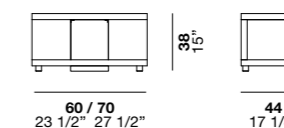

California tavolino

design R.D.A.

California è un tavolino con struttura legno disponibile in due larghezze. Il divisorio verticale in metallo è elemento caratterizzante e funzionale.

California is an occasional table with a wooden structure available in two width measurements. The central focus is a practical, vertical metal partition.

California es una mesita con estructura de madera disponible en dos anchos. El divisor vertical de metal es un elemento caracterizador y funcional.

California est une table basse avec structure en bois disponible en deux largeurs. La séparation verticale en métal est un élément caractérisant et fonctionnel.

California ist ein Beistelltisch mit einem Korpus aus Holz und ist in zwei Breiten erhältlich. Die vertikale Mittelseite aus Metall ist funktional und verleiht diesem Tisch seinen besonderen Charakter.

California - столик с деревянным каркасом, предусмотрен в двух вариантах ширины. Вертикальная металлическая перегородка представляет собой характерный и функциональный элемент.

Materiali e finiture

Struttura:
Rovere termocotto / Fashion wood / Rovere colori opachi / Colori opachi / Colori lucidi
Divisorio:
Verniciato Bianco / Verniciato Ghisa / Colori opachi

Materials and finishes

Structure:
Baked oak / Fashion wood / Matt coloured oak / Matt colours / High-gloss colours
Partition:
Bianco painted / Ghisa painted / Matt colours

Materiales y acabados

Materiales y acabados
Estructura:
Roble termotratado / Fashion wood / Roble teñido colores mate / Colores mate / Colores brillantes
Divisor:
Barnizado Bianco / Barnizado Ghisa / Colores mate

Matériaux et finitions