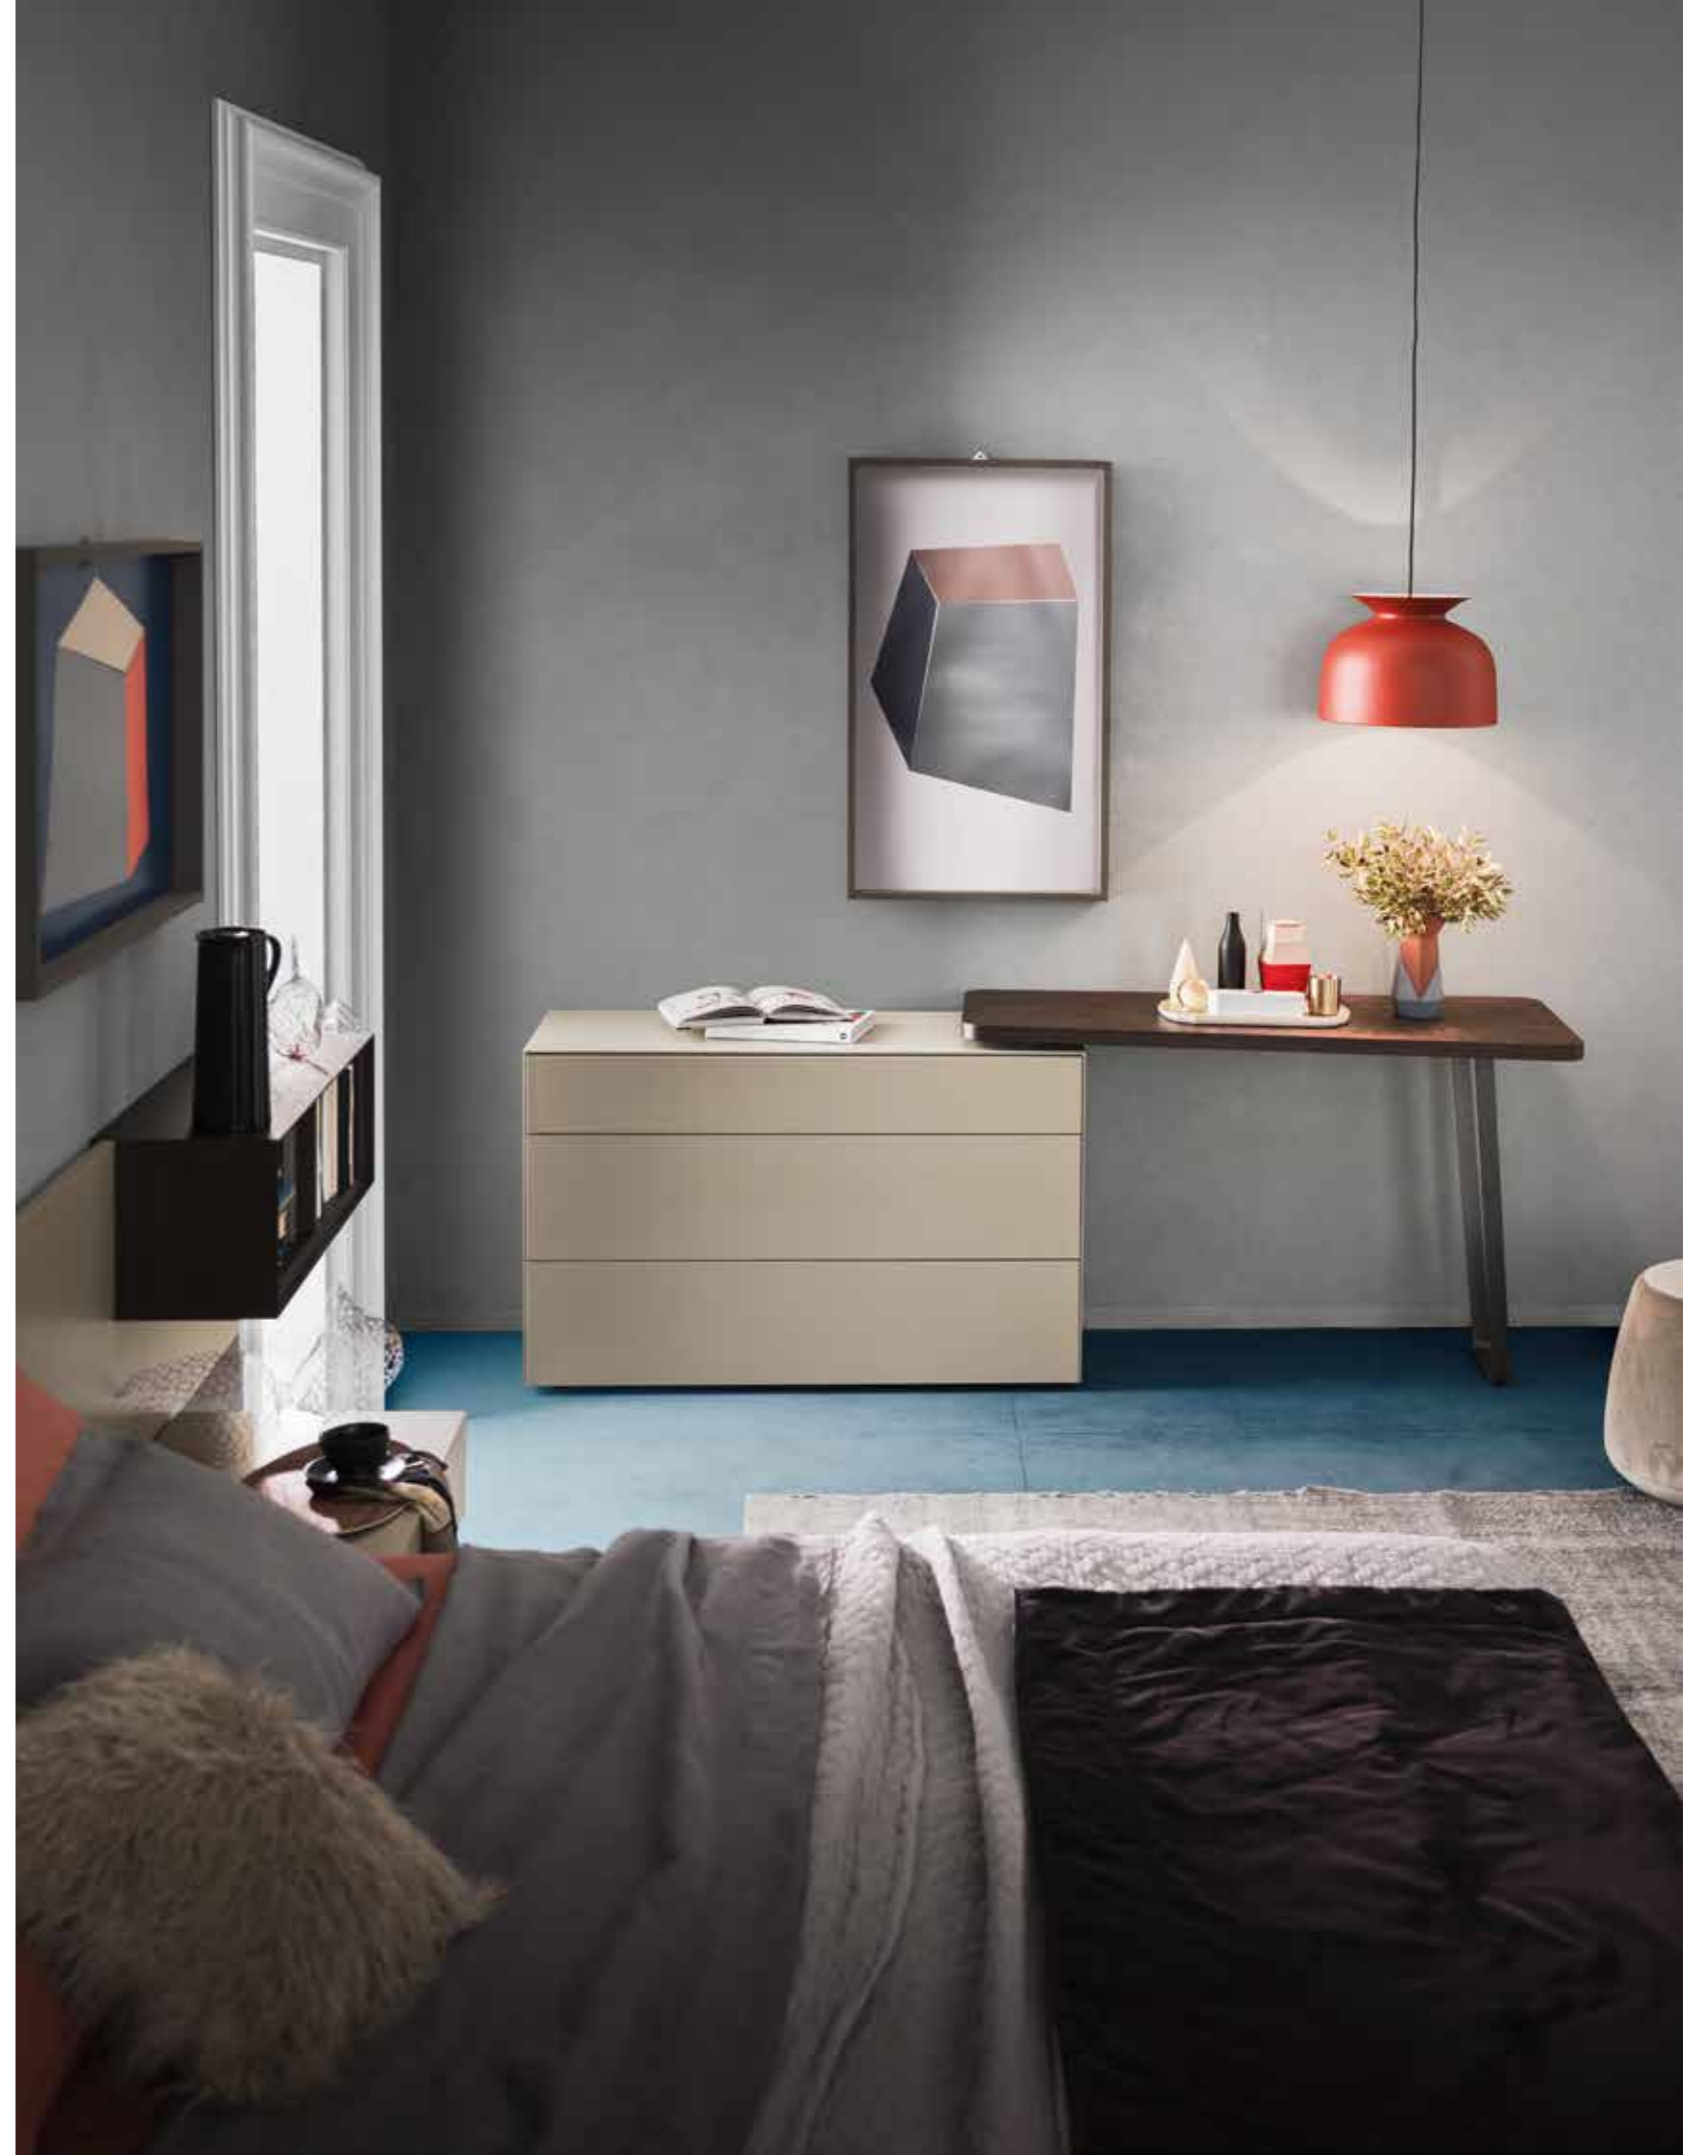

.....
Fil composizione comò /dresser composition **L150 P48 H45,6**
Fil composizione scrittoio /desk composition **L228 P59,9 H78,5**