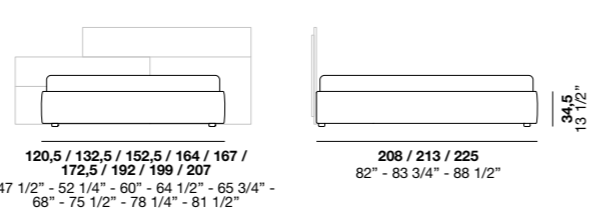

Misure / Measurements / Medidas / Dimensions / Maße / Размеры

Vano rete / Inner spring support size / Compartimento somier / Logement sommier / Lattenrostaufnahme / Проём под сетку

P25
L165,5 P203 160,5 x 200,5

P18
L98,5 P204,5 90,5 x 200,5
L128,5 P204,5 120,5 x 200,5
L148,5 P204,5 140,5 x 200,5
L160 P204,5 152 x 200,5
L168,5 P204,5 155 x 205
L188,5 P204,5 160,5 x 200,5
L163 P209 180,5 x 200,5
L195 P222 187 x 218
L203 P209 195 x 205

P24
L97,5 P204 90,5 x 200,5
L127,5 P204 120,5 x 200,5
L147,5 P204 140,5 x 200,5
L159 P204 152 x 200,5
L167,5 P204 155 x 205
L187,5 P204 160,5 x 200,5
L162 P208,5 180,5 x 200,5
L194 P221,5 187 x 218
L202 P208,5 195 x 205

GL01
L102,5 P208 90,5 x 202
L132,5 P208 120,5 x 202
L152,5 P208 140,5 x 202
L164 P208 152 x 202
L172,5 P208 155 x 207
L192 P208 160,5 x 202
L167 P213 180,5 x 202
L199 P225 187 x 219
L207 P213 195 x 207

GL02
L104,5 P209 90,5 x 202
L134,5 P209 120,5 x 202
L154,5 P209 140,5 x 202
L166 P209 152 x 202
L174,5 P209 155 x 207
L194 P209 160,5 x 202
L169 P214 180,5 x 202
L201 P226 187 x 219
L209 P214 195 x 207

Disponibile anche con contenitore / Also available with storage unit / Disponible también con contenedor / Également disponible avec coffre / Erhältlich auch mit Bettkasten / Предусмотрен вариант с контейнером