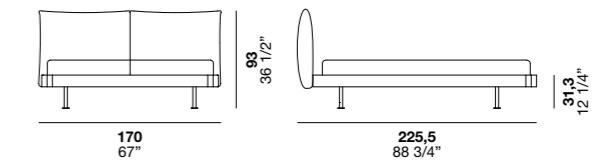

Da-Do letto / bed L173 P214,7 H93,7
 Segno comodino /night stand L58,4 P45 H38,7

Da-Do

DA-DO

 letto / bed

Da-Do

design **Bruna Vaccher**

Completa la collezione Da-Do notte, integrando il gioco grafico dei diversi piani sulla testiera del letto. Il sistema consente l'uso di finiture diverse che giocano insieme legando il giro letto alla testiera. Disponibile anche versione con pannello testiera imbottito e rivestito in tessuto.