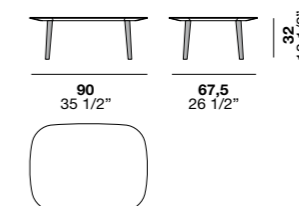

The Life occasional table has a wooden structure and is available in three versions: round with three legs, or rectangular with four legs, in two different sizes.

Life es una mesita con estructura de madera disponible en tres variantes: redonda con tres patas y rectangular con cuatro patas en dos medidas.

Life est une table basse avec structure en bois disponible en trois variantes : ronde avec trois pieds et rectangulaire avec quatre pieds en deux dimensions.

Life ist ein Beistelltisch mit Korpus aus Holz, der in drei Varianten erhältlich ist: rund mit drei Beinen und rechteckig mit vier Beinen in zwei Höhen.

Life представляет собой столик с деревянным каркасом, предусмотренный в трех вариантах: круглый с тремя ножками и прямоугольный с четырьмя ножками, предусмотрен в двух размерах.

Materiali e finiture

Struttura:
Rovere termocotto / Fashion wood / Rovere colori opachi / Colori opachi

Materials and finishes

Structure:
Baked oak / Fashion wood / Matt coloured oak / Matt colours

Materiales y acabados

Estructura:
Roble termotratado / Fashion wood / Roble teñido colores mate / Colores mate

Matériaux et finitions

Structure :
Chêne thermo-traité / Fashion wood / Chêne laqué mat / Laqués mats

Materialien und Ausführungen

Korpus:
Thermo-Eiche / Fashion Wood / Eiche matte Farben / Matte Farben

Материалы и варианты отделки

Каркас:
Дуб термомотто / Fashion wood / Дуб матовых цветов / Матовые цвета