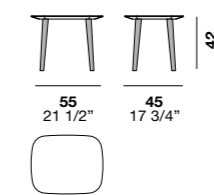

The Life occasional table has a wooden structure and is available in three versions: round with three legs, or rectangular with four legs, in two different sizes.

Life es una mesita con estructura de madera disponible en tres variantes: redonda con tres patas y rectangular con cuatro patas en dos medidas.

Life est une table basse avec structure en bois disponible en trois variantes : ronde avec trois pieds et rectangulaire avec quatre pieds en deux dimensions.

Life ist ein Beistelltisch mit Korpus aus Holz, der in drei Varianten erhältlich ist: rund mit drei Beinen und rechteckig mit vier Beinen in zwei Höhen.

Life представляет собой столик с деревянным каркасом, предусмотренный в трех вариантах: круглый с тремя ножками и прямоугольный с четырьмя ножками, предусмотрен в двух размерах.

Materiali e finiture

Struttura:
Rovere termocotto / Fashion wood / Rovere colori opachi / Colori opachi

Materials and finishes

Structure:
Baked oak / Fashion wood / Matt coloured oak / Matt colours

Materiales y acabados

Estructura:
Roble termotratado / Fashion wood / Roble teñido colores mate / Colores mate

Matériaux et finitions

Structure :
Chêne thermo-traité / Fashion wood / Chêne laqué mat / Laqués mats

Materialien und Ausführungen

Korpus:
Thermo-Eiche / Fashion Wood / Eiche matte Farben / Matte Farben

Материалы и варианты отделки

Каркас:
Дуб термомотто / Fashion wood / Дуб матовых цветов / Матовые цвета