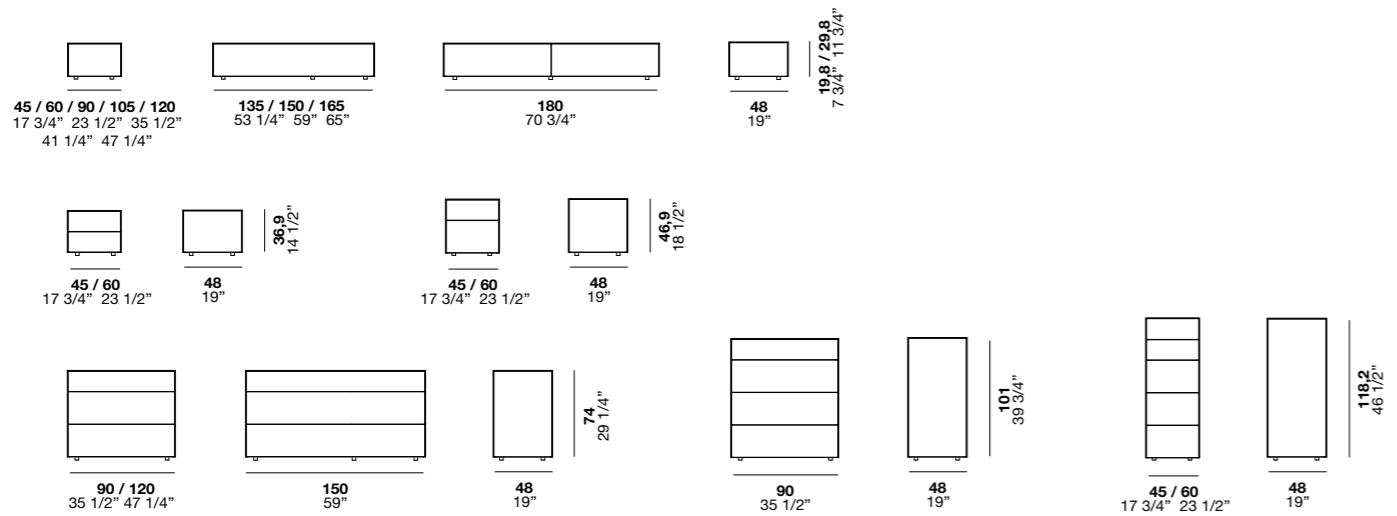

Il se distingue pour sa ligne filante et minimale. Fil est un groupe lit pouvant être composé avec une vaste modularité. Il peut avoir deux versions de pieds ou être suspendu au mur, en créant d'amples possibilités de composition. Il se caractérise par ailleurs pour le choix de l'ouverture entre la petite poignée en métal en position asymétrique ou le push-pull.

Fil ist eine kombinierbarer Bettgruppe mit einer schlanken und minimalistischen Linie, die dank ihrer Modularität vielseitig kombinierbar ist. Bei den Füßen stehen zwei Versionen zur Verfügung. Die Elemente können jedoch auch an der Wand montiert werden, sodass zahlreiche Kombinationsmöglichkeiten entstehen. Außerdem haben Sie zum Öffnen die Wahl zwischen einem kleinen Metallgriff in asymmetrischer Position oder einer Push-Pull-Öffnung.

Отличаясь обтекаемыми и минималистскими формами, Fil представляет собой сборный спальный блок с высокой модульностью. Он может иметь два варианта ножек либо быть прикрепленным к стене, создавая широкие композиционные возможности. Характеризуется также двумя вариантами открытия на выбор: с помощью небольшой металлической ручки в асимметричном положении, либо системы открытия «push-pull».

Fil con piedini

Fil with feet / Fil con patas / Fil avec pieds / Fil mit Füßen / Fil с ножками