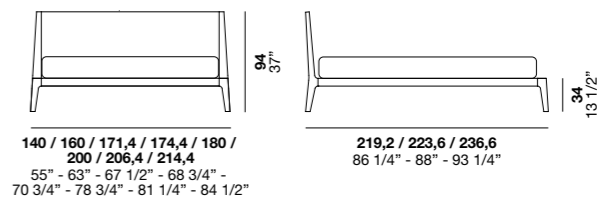

Dorian

design **Haften Studio**

L'ispirazione è il recupero delle forme retro' dei letti di memoria, dalle linee sottili e dalla struttura quasi evanescente. Ma il tocco di spessori nella finitura della testata, nel disegno delle gambe e nella curvatura elegante di tutti gli elementi, lo rendono un vero pezzo di alto valore, che può essere arricchito da morbidi cuscini per la testata. Ampia la scelta di misure disponibili.

This piece is inspired by and reminiscent of the retro shapes of beds of times past, with thin lines and a structure that almost fades into the distance. The contrasting thickness in the headboard finish, leg design and omnipresent elegant curves make it a high-value piece, which can be embellished with soft headboard cushions. A wide range of sizes are available.

Este modelo se inspira en la recuperación de las formas retro de las camas del pasado, con líneas esbeltas y una estructura que parece desvanecerse. Pero el toque de los espesores en el acabado de la cabecera, en el dibujo de las patas y en la elegante curvatura de todos los elementos la convierten en una auténtico objeto de valor que se puede completar con mullidos cojines para la cabecera. Disponible en una amplia selección de medidas.

L'inspiration est la récupération des formes rétro des lits de mémoire, aux lignes fines et à la structure presque évanescence. Mais la touche des épaisseurs dans la finition de la tête de lit, dans le dessin des pieds et dans la courbure élégante de tous les éléments font de ce lit une véritable pièce de grande valeur, qui peut être enrichie par de moelleux coussins pour la tête de lit. Ample choix de dimensions disponibles.