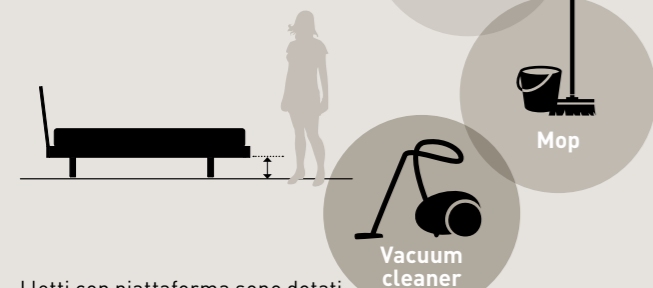

Diversi modi di scegliere un letto

Different ways of choosing a bed

LETTI CON PIATTAFORMA: IL PIACERE DELLA FUNZIONALITÀ

I letti con piattaforma sono dotati di piedini in metallo o legno massello, con un'altezza studiata per permettere un'agevole e completa pulizia del pavimento con tutti i sistemi: dal panno antipolvere, all'aspirapolvere, al robot aspirapolvere. Inoltre i piedini contribuiscono a caratterizzare l'estetica del letto, a seconda della loro forma e finitura.

nettoyage facile et complet du sol avec tous les systèmes : du chiffon anti-poussière, à l'aspirateur, au robot aspirateur. Par ailleurs, les pieds contribuent à caractériser l'esthétique du lit, selon leur forme et finition.

Betten mit Liegefläche: Funktionalität genießen. Die Betten mit Liegefläche verfügen über Füße aus Metall oder Massivholz. Die Höhe der Füße ermöglicht es Ihnen, bequem unter dem Bett sauber zu machen, unabhängig welches Reinigungssystem Sie wählen: mit einem Bodenwischer mit Staubtuch, einem Staubsauger oder einem Saugroboter. Darüber hinaus sind die Bettfüße ein ästhetisches Element der Einrichtung, und geben je nach ihrer Form und Ausführung Ihrem Bett einen besonderen Charakter.

Кровати на платформе: удовольствие функциональности. Кровати на платформе комплектуются ножками из металла или цельного дерева, с высотой, специально рассчитанной для того, чтобы можно было легко и полностью очистить пол с помощью любых систем: от тряпки для уборки пыли до пылесоса и робота-пылесоса. Кроме того, ножки способствуют приданию кровати индивидуального эстетического стиля - в зависимости от их формы и отделки.

Camas con plataforma: el placer de la funcionalidad. Las camas con plataforma tienen patas de metal o madera maciza, con una altura estudiada para facilitar la limpieza a fondo del suelo con cualquier sistema: desde el paño antipolvo hasta la aspiradora, pasando por el robot aspirador. Además, las patas ayudan a definir la estética de la cama, según su forma y acabado

Lits avec encadrement : le plaisir de la fonctionnalité. Les lits avec encadrement sont équipés de pieds en métal ou en bois massif, avec une hauteur conçue afin de permettre un

LETTI SOMMIER: IL SENSO DELLA BELLEZZA E DELLA MORBIDEZZA

I letti sommier sono realizzati con base e testiera imbottite e rivestite. Una scelta adatta a chi vuole provare una sensazione morbida e avvolgente, ed in più scegliere in una gamma completa di rivestimenti e colori: tessuti raffinatamente di moda o piacevolmente grezzi, pelle di alta qualità o ecopelle in tante tonalità diverse. Anche la sartorialità della realizzazione, aggiunge un valore speciale al letto.