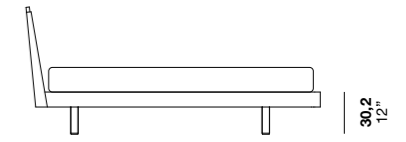

103 / 133 / 153 / 164,6 / 173 / 193 / 167,6 / 199,6 / 207,6
40 1/2" - 52 1/2" - 60 1/4" - 64 3/4" - 68" - 76" - 66" - 78 1/2" - 81 3/4"

214,3 / 214,7 / 219,2 / 232,2
84 1/2" - 84 1/2" - 86 1/4" - 91 1/2"