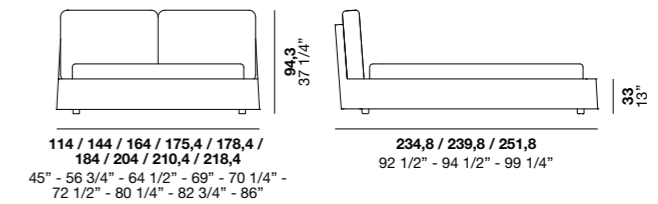

Milano

design CO³ Design Studio

Dotato, nella versione pelle, di particolari cuciture "taglio al vivo" che ne delineano i contorni, Milano è un letto imbottito elegante e originale. I morbidi cuscini della testiera si "appoggiano" creando un piacevole gioco di livelli. Ampia la scelta di misure, anche con contenitore.

Featuring unusual, raw-cut stitching in the leather version which decorates the edging, the Milano padded bed is both elegant and original. The soft cushions appear to rest on the headboard, creating the effect of different levels. It is available in a range of sizes, including with storage possibilities.

Milano es una cama tapizada, elegante y original, que en la versión de piel presenta unas particulares costuras de "corte limpio" que delinean su contorno. Los mullidos cojines de la cabecera se "apoyan" creando un agradable juego de niveles. Disponible en una amplia selección de medidas, incluso con contenedor.

Équipé, dans la version cuir, de coutures particulières "coupe vive" qui en dessinent les contours, Milano est un lit rembourré élégant et original. Les moelleux coussins de la tête de lit s'"appuient" en créant un agréable jeu de niveaux. Ample choix de dimensions, même avec coffre.

Das elegante und originelle Polsterbett Milano zeichnet sich in der Lederversion durch die „unversäuberte“ Schnittnaht an den Konturen aus. Die weichen Kissen des Kopfteils liegen auf und sorgen für ein schönes Spiel mit Höhenunterschieden. Große Auswahl bei Maßen, auch mit Bettkasten.