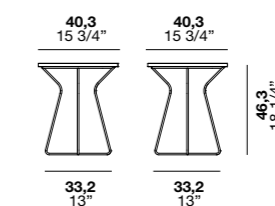

Tuft est une table basse ronde avec structure en métal disponible en 2 dimensions. La partie supérieure est réalisée comme un "plateau" auquel peut être associé un plateau en bois.

Tuft ist ein runder Beistelltisch mit einem Korpus aus Metall und ist in zwei Größen erhältlich. Die Platte ist wie ein Tablett gearbeitet, das mit einer Holzplatte kombiniert werden kann.

Tuft - круглый столик с металлическим каркасом, предусмотрен в 2 размерах. Верхняя часть выполнена в виде "подноса", с которым можно обеспечить сочетание деревянной столешницы.

Materiali e finiture

Struttura:

Verniciato bianco / Verniciato ghisa / Verniciato rame brunito / Colori opachi

Inserto piano:

Rovere termocotto / Fashion wood / Colori opachi

Materials and finishes

Structure:

Bianco painted / Ghisa painted / Rame brunito painted / Matt colours

Top insert:

Baked oak / Fashion wood / Matt colours

Materiales y acabados

Estructura:

Barnizado blanco / Barnizado ghisa / Barnizado rame brunito / Colores mate

Inserto del sobre:

Roble termotratado / Fashion wood / Colores mate

Materialien und Ausführungen

Korpus:

Lackiert Bianco / Lackiertes Gusseisen / Lackiert Kupfer brüniert / Matte Farben

Platteneinsatz:

Thermo-Eiche / Fashion Wood / Matte Farben

Материалы и варианты отделки

Каркас:

Крашенный bianco / Крашенный ghisa / Крашенный rame brunito / Матовые цвета

Вставка столешницы:

Дуб термомотто / Fashion wood / Матовые цвета