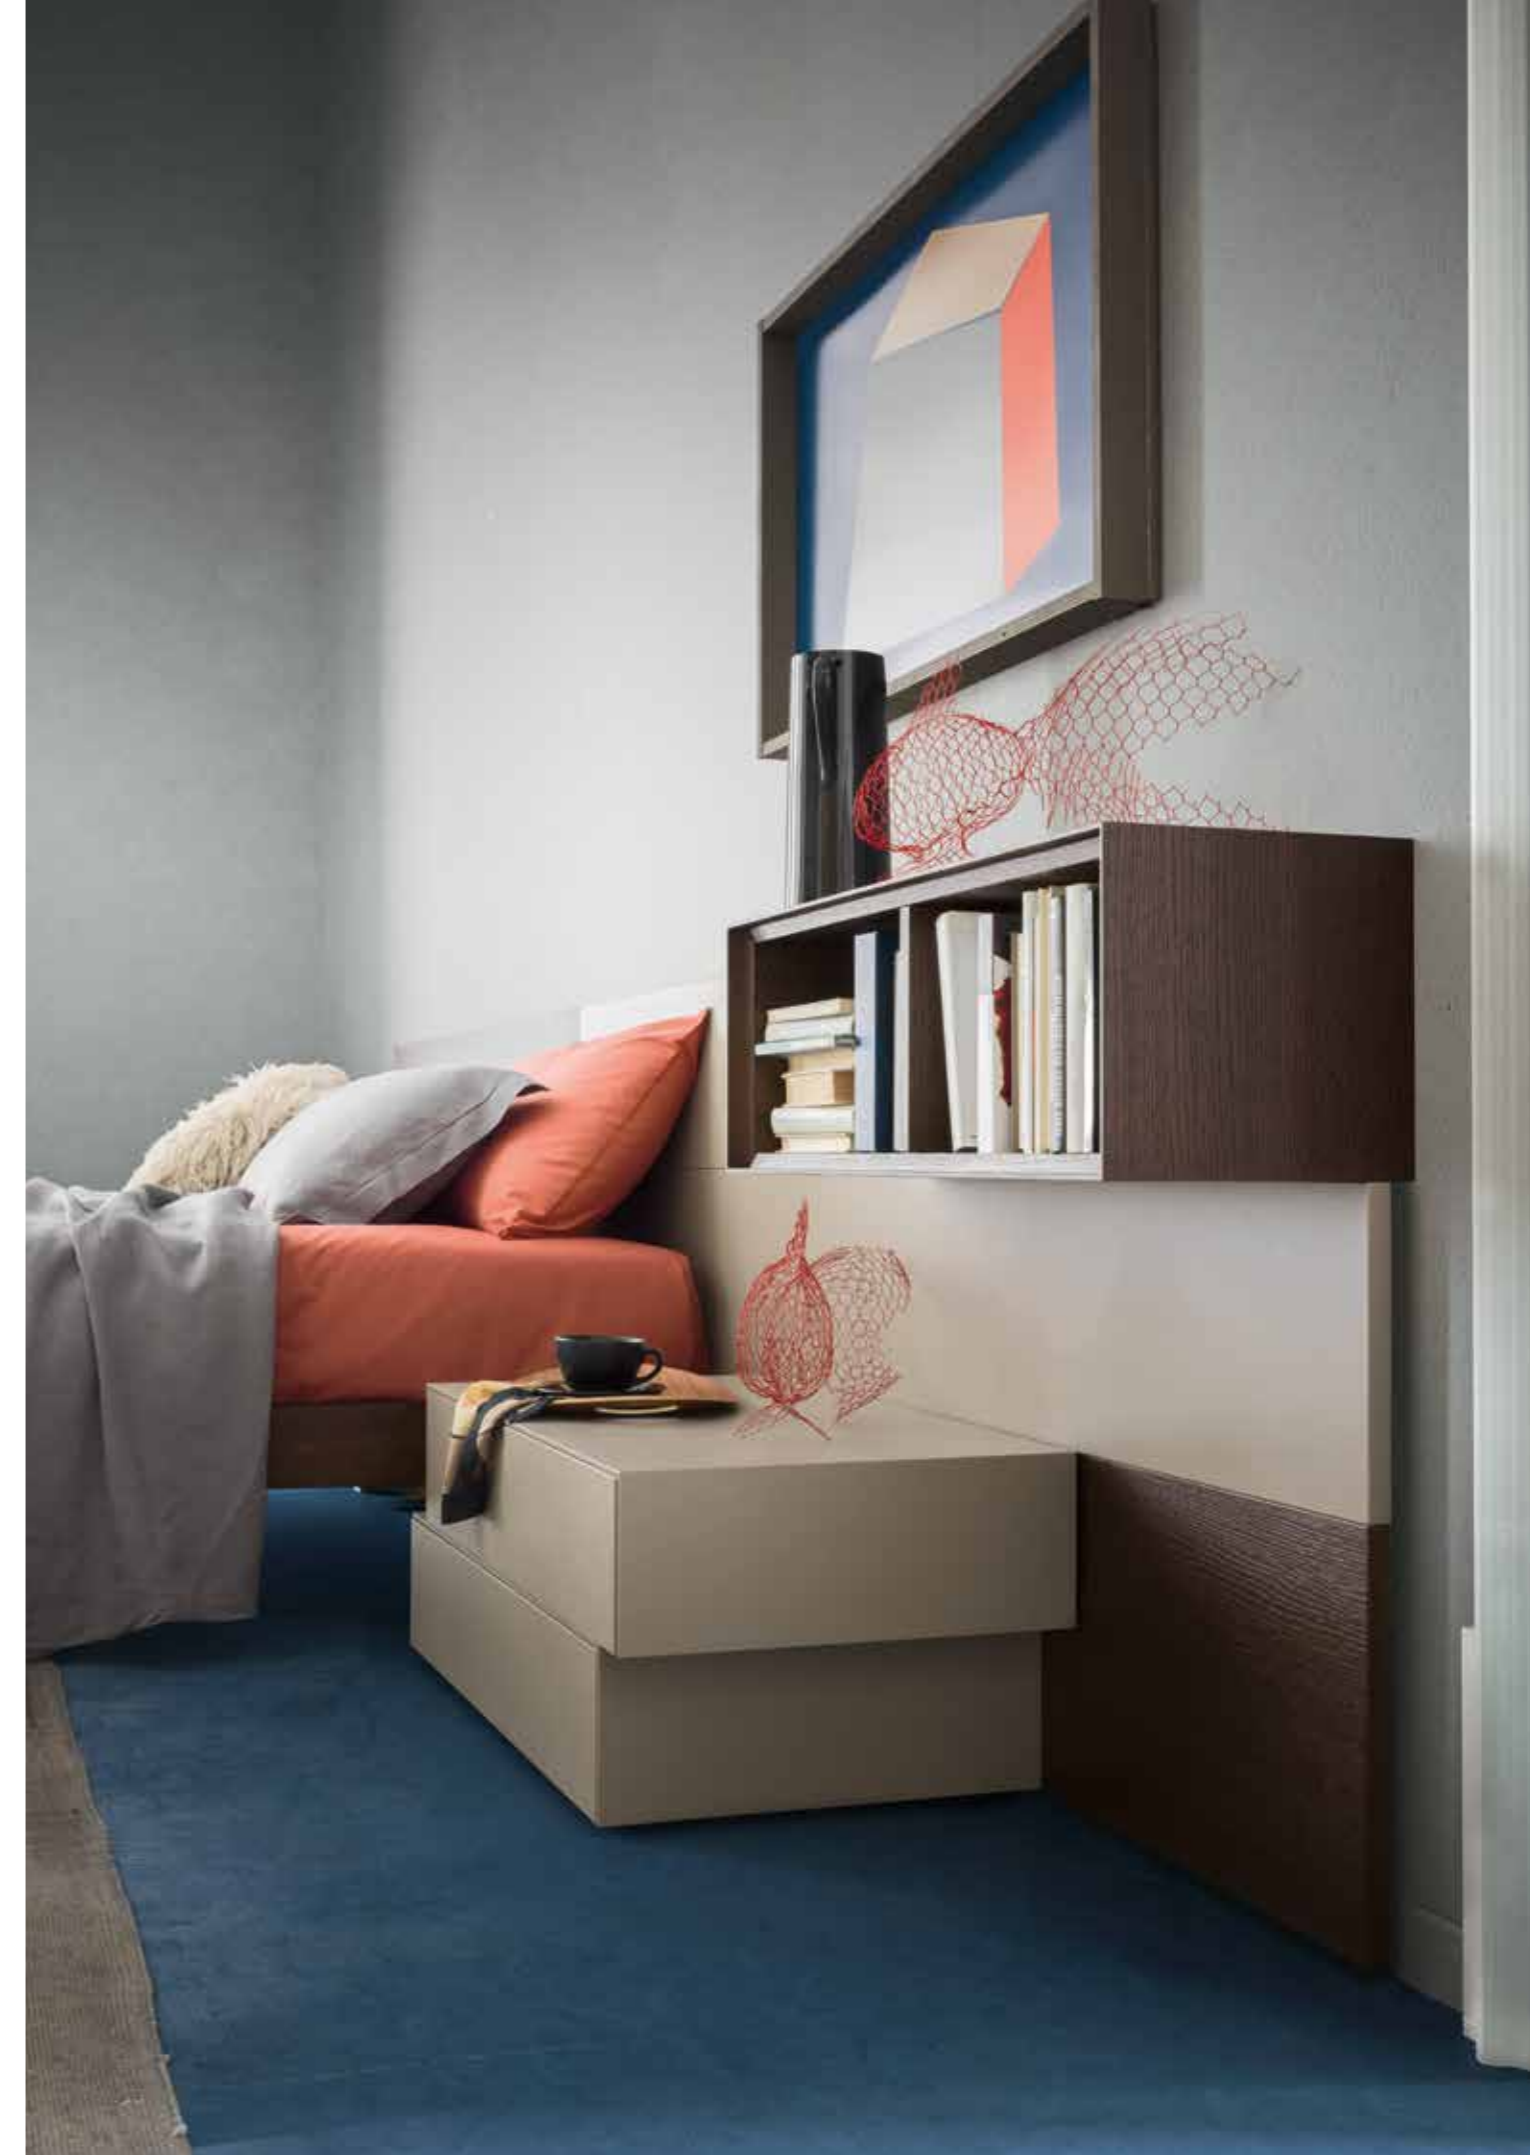

SUITE
SYSTEM
/FIL
testiera
e parete
attrezzata

Accessorised headboard and wall
Cabecera y pared equipadas
Tête de lit et paroi équipée
Kopfteil und Wandverkleidung
Головная спинка и
оборудованная стенка

.....	.....
Suite system letto /bed	L405 P208,9 H93,2
Fil moduli a sx /lsf units.....	L60 P48 H37,6
Fil moduli a dx /rsf units.....	L100 P48 H37,6
Denny pouf /pouf	L55 P55 H42