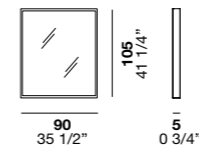

Fil

design R.D.A.

Materiali e finiture

Cornice:
verniciato Bianco, verniciato Moka
Shine, colori opachi

Materials and finishes

Frame:
Bianco painted, Moka Shine painted,
matt colours

Materiales y acabados

Cornisa:
barnizado Bianco, barnizado Moka
Shine, colores mate

Matériaux et finitions

Cadre :
verni Bianco, verni Moka Shine, laqués
mats

Materialien und Ausführungen

Rahmen:
lackiert Bianco, lackiert Moka Shine,
matte Farben

Материалы и варианты отделки

Рамка:
крашенный Bianco, крашенный Moka
Shine, матовые цвет

Perfetta abbinabilità con i moduli della
collezione Fil.

-
A perfect match for the Fil
collection units.

-
Perfecta compatibilidad con los
módulos de la colección Fil

-
Association parfaite avec les modules
de la collection Fil.

-
Perfekt kombinierbar mit den Modu-
len der Kollektion Fil.

-
Превосходная сочетаемость с
модулями коллекции Fil.