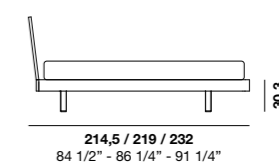

Teo - это кровать с деревянным каркасом строгих и современных форм, предлагаемая с тремя вариантами платформы. Панель головной спинки может быть "одета" в прошитый и стеганный капюшон из любой обивки, предлагаемой в наборе образцов. Предлагается также вариант с контейнером.

Misure / Measurements / Medidas / Dimensions / Maße / Размеры

P18

L99	P214,5	H91	90,5 x 200,5
L129	P214,5	H91	120,5 x 200,5
L149	P214,5	H91	140,5 x 200,5
L160,5	P214,5	H91	152 x 200,5
L163,5	P219	H91	155 x 205
L169	P214,5	H91	160,5 x 200,5
L189	P214,5	H91	180,5 x 200,5
L195,5	P232	H91	187 x 218
L203,5	P219	H91	195 x 205

P24

L99	P214	H91	90,5 x 200,5
L129	P214	H91	120,5 x 200,5
L149	P214	H91	140,5 x 200,5
L160,5	P214	H91	152 x 200,5
L163,5	P218,5	H91	155 x 205
L169	P214	H91	160,5 x 200,5
L189	P214	H91	180,5 x 200,5
L195,5	P231,5	H91	187 x 218
L203,5	P218,5	H91	195 x 205

P22

L169	P214	H92	160,5 x 200,5
L189	P214	H92	180,5 x 200,5

Disponibile anche con contenitore / Also available with storage unit / Disponible también con contenedor / Également disponible avec coffre / Erhältlich auch mit Bettkasten / Предусмотрен вариант с контейнером

Vano rete / Inner spring support size / Compartimento somier / Logement sommier / Lattenrostaufnahme / Промем под сетку