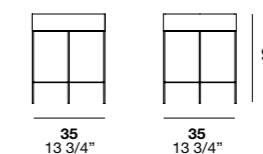

Wok ist ein runder Beistelltisch mit einem Korpus aus Metall.

Wok Box bietet zudem eine Aufbewahrungsbox im oberen Teil des Tisches, welcher mit einer Platte verschlossen wird, die dank der eingearbeiteten Aussparung zu einem praktischen Tablett wird.

Wok - круглый столик с металлическим каркасом.

Wok Box характеризуется деревянным контейнером в верхней части, закрытым крышкой, который при необходимости становится практичным подносом с профильной ручкой.

Materiali e finiture

Struttura:

Verniciato bianco / Verniciato ghisa / Colori opachi

Contenitore:

Fashion wood / Rovere colori opachi / Colori opachi

-

Materials and finishes

Structure:

Bianco painted / Ghisa painted / Matt colours

Storage unit:

Fashion wood / Matt coloured oak / Matt colours

-

Materiales y acabados

Estructura:

Barnizado blanco / Barnizado ghisa / Colores mate

Contenedor:

Fashion wood / Roble teñido colores mate / Colores mate

-

Matériaux et finitions

Structure :

Verni bianco / Verni ghisa / Laqués mats

Module :

Fashion wood / Chêne laqué mat/ Laqués mats

-

Materialien und Ausführungen

Korpus:

Lackiert Bianco / lackiert Gusseisen / Matte Farben

Aufbewahrungsbox:

Fashion Wood / Eiche matte Farben / Matte Farben

-

Материалы и варианты отделки

Каркас:

Крашенный bianco / Крашенный ghisa / Матовые цвета

Контейнер:

Fashion wood / Дуб матовых цветов / Матовые цвета