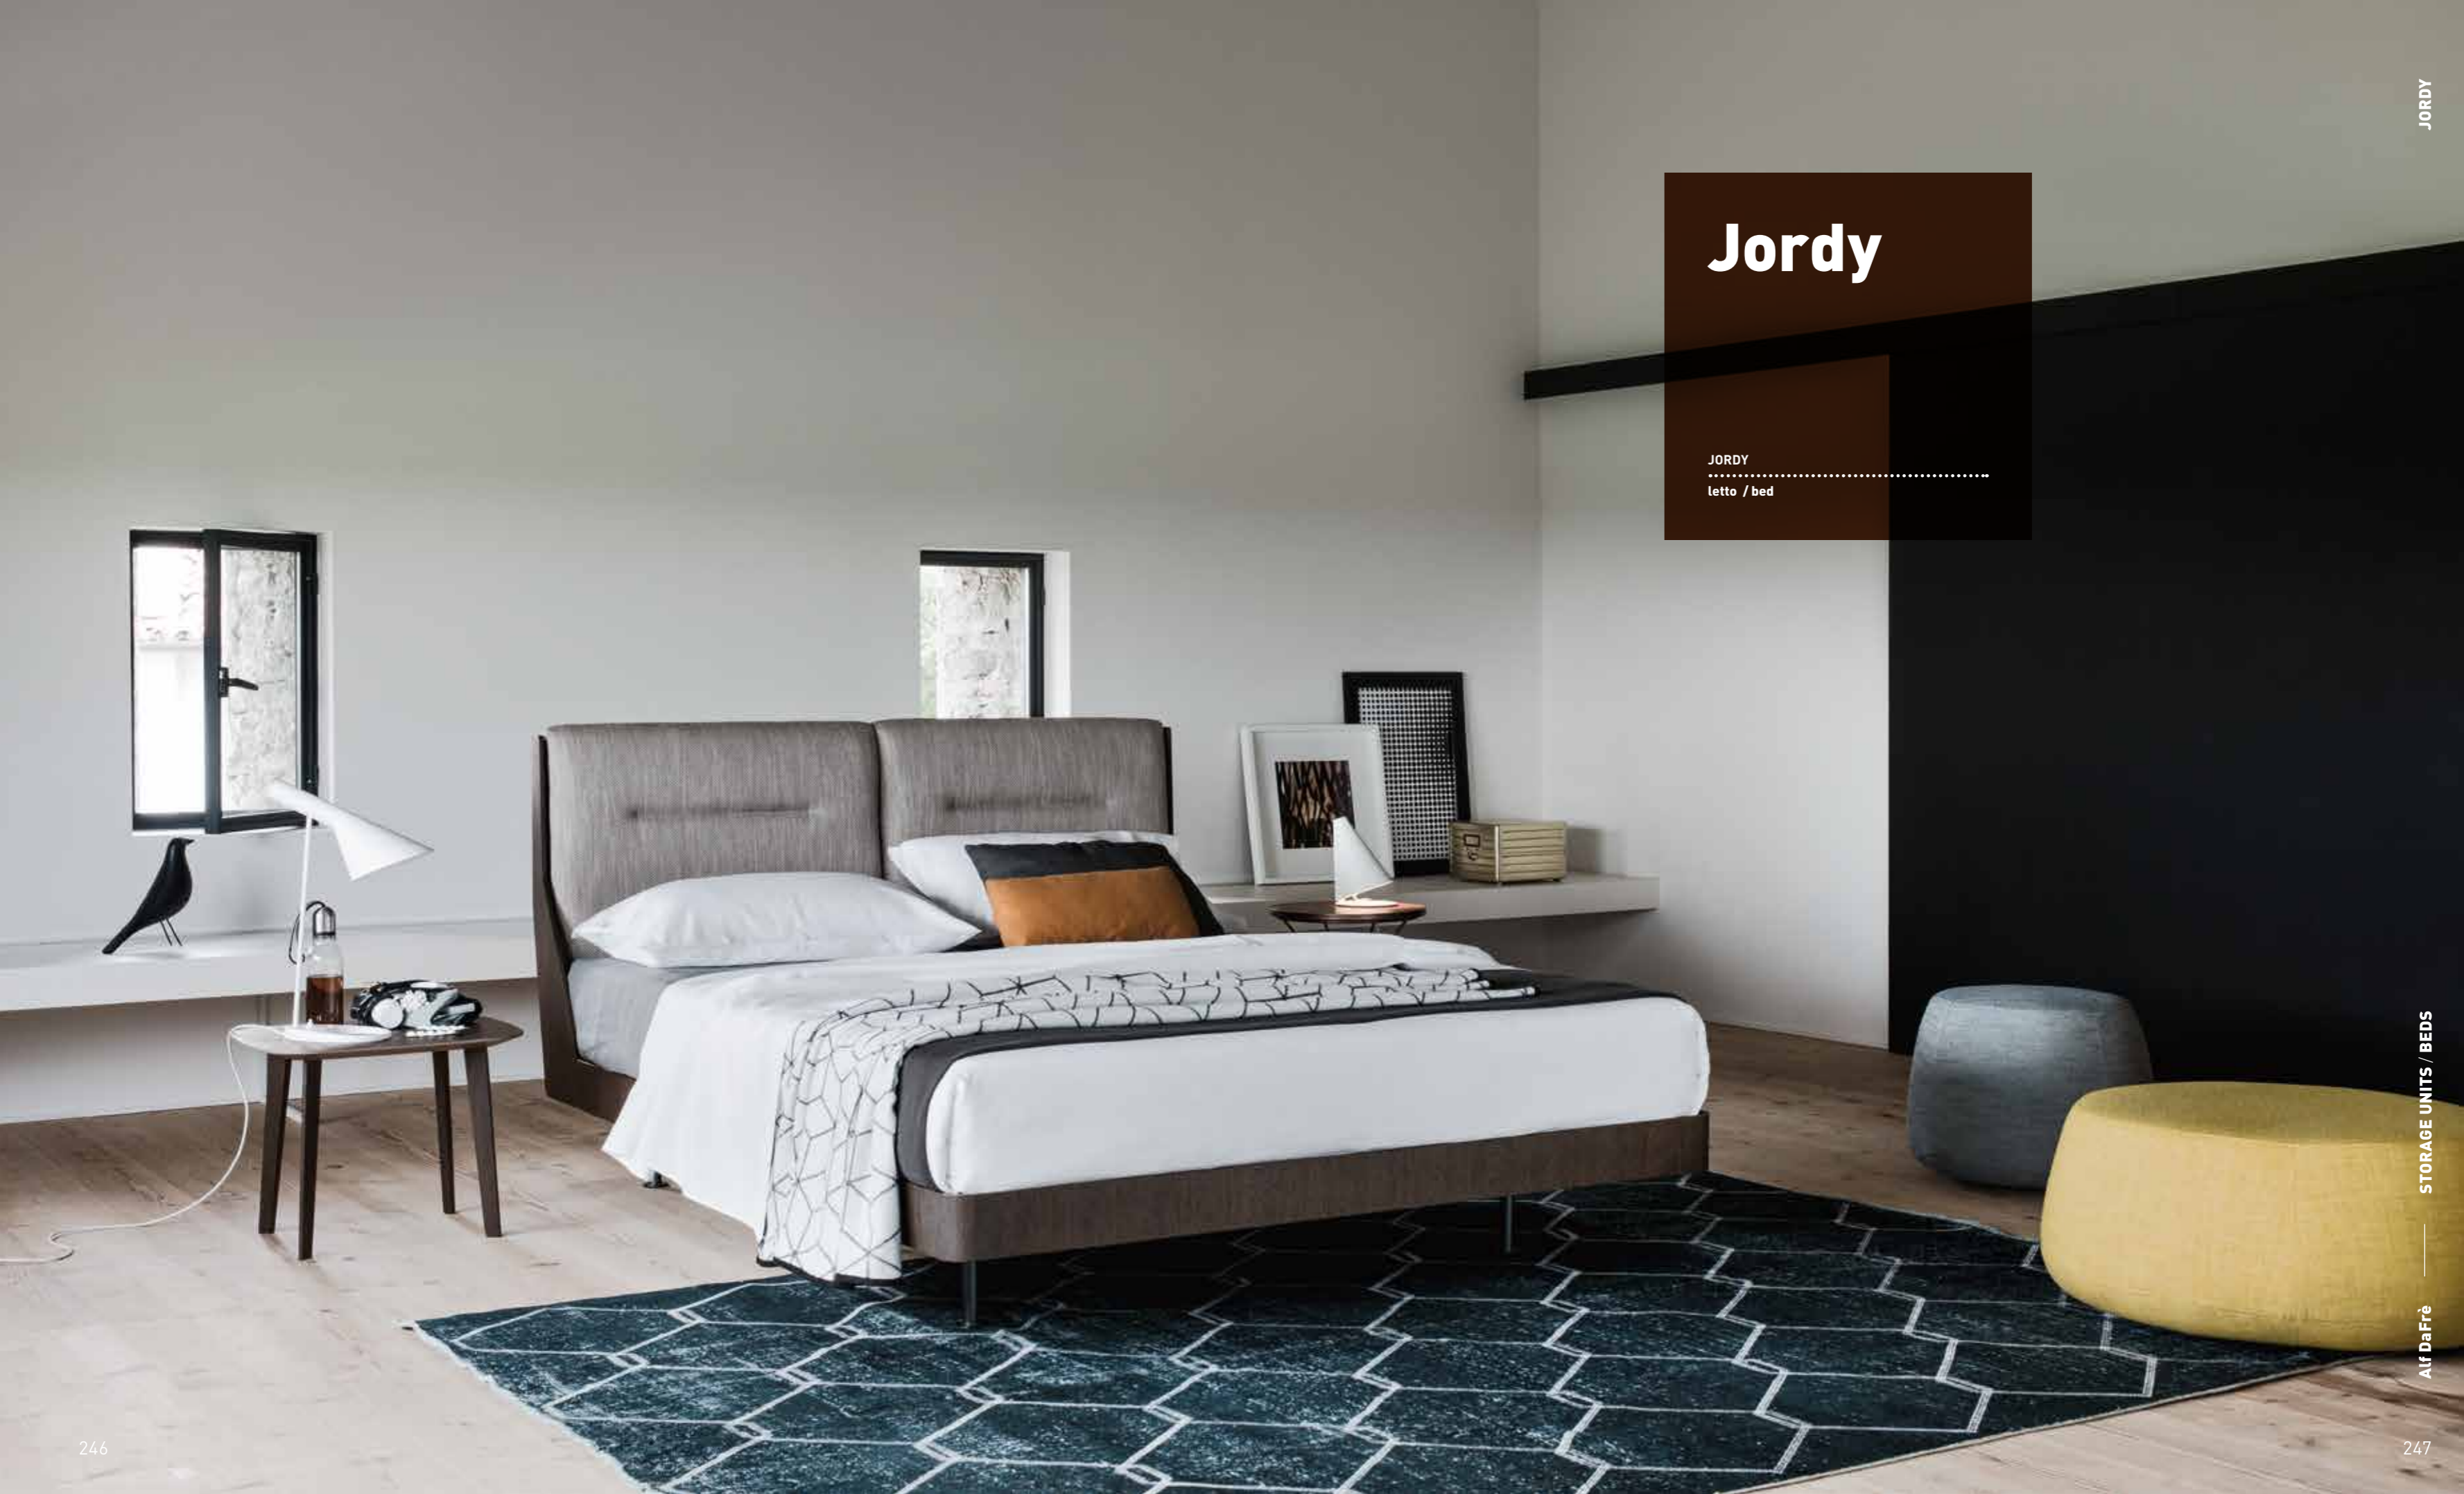

Jordy

JORDY

letto / bed