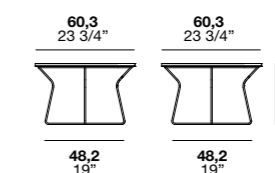

Tuft est une table basse ronde avec structure en métal disponible en 2 dimensions. La partie supérieure est réalisée comme un "plateau" auquel peut être associé un plateau en bois.

Tuft ist ein runder Beistelltisch mit einem Korpus aus Metall und ist in zwei Größen erhältlich. Die Platte ist wie ein Tablett gearbeitet, das mit einer Holzplatte kombiniert werden kann.

Tuft - круглый столик с металлическим каркасом, предусмотрен в 2 размерах. Верхняя часть выполнена в виде "подноса", с которым можно обеспечить сочетание деревянной столешницы.

Materiali e finiture

Struttura:

Verniciato bianco / Verniciato ghisa / Verniciato rame brunito / Colori opachi

Inserto piano:

Rovere termocotto / Fashion wood / Colori opachi

Materials and finishes

Structure:

Bianco painted / Ghisa painted / Rame brunito painted / Matt colours

Top insert:

Baked oak / Fashion wood / Matt colours

Materiales y acabados

Estructura:

Barnizado blanco / Barnizado ghisa / Barnizado rame brunito / Colores mate

Inserto del sobre:

Roble termotratado / Fashion wood / Colores mate

Materialien und Ausführungen

Korpus:

Lackiert Bianco / Lackiertes Gusseisen / Lackiert Kupfer brüniert / Matte Farben

Platteneinsatz:

Thermo-Eiche / Fashion Wood / Matte Farben

Материалы и варианты отделки

Каркас:

Крашенный bianco / Крашенный ghisa / Крашенный rame brunito / Матовые цвета

Вставка столешницы:

Дуб термомотто / Fashion wood / Матовые цвета