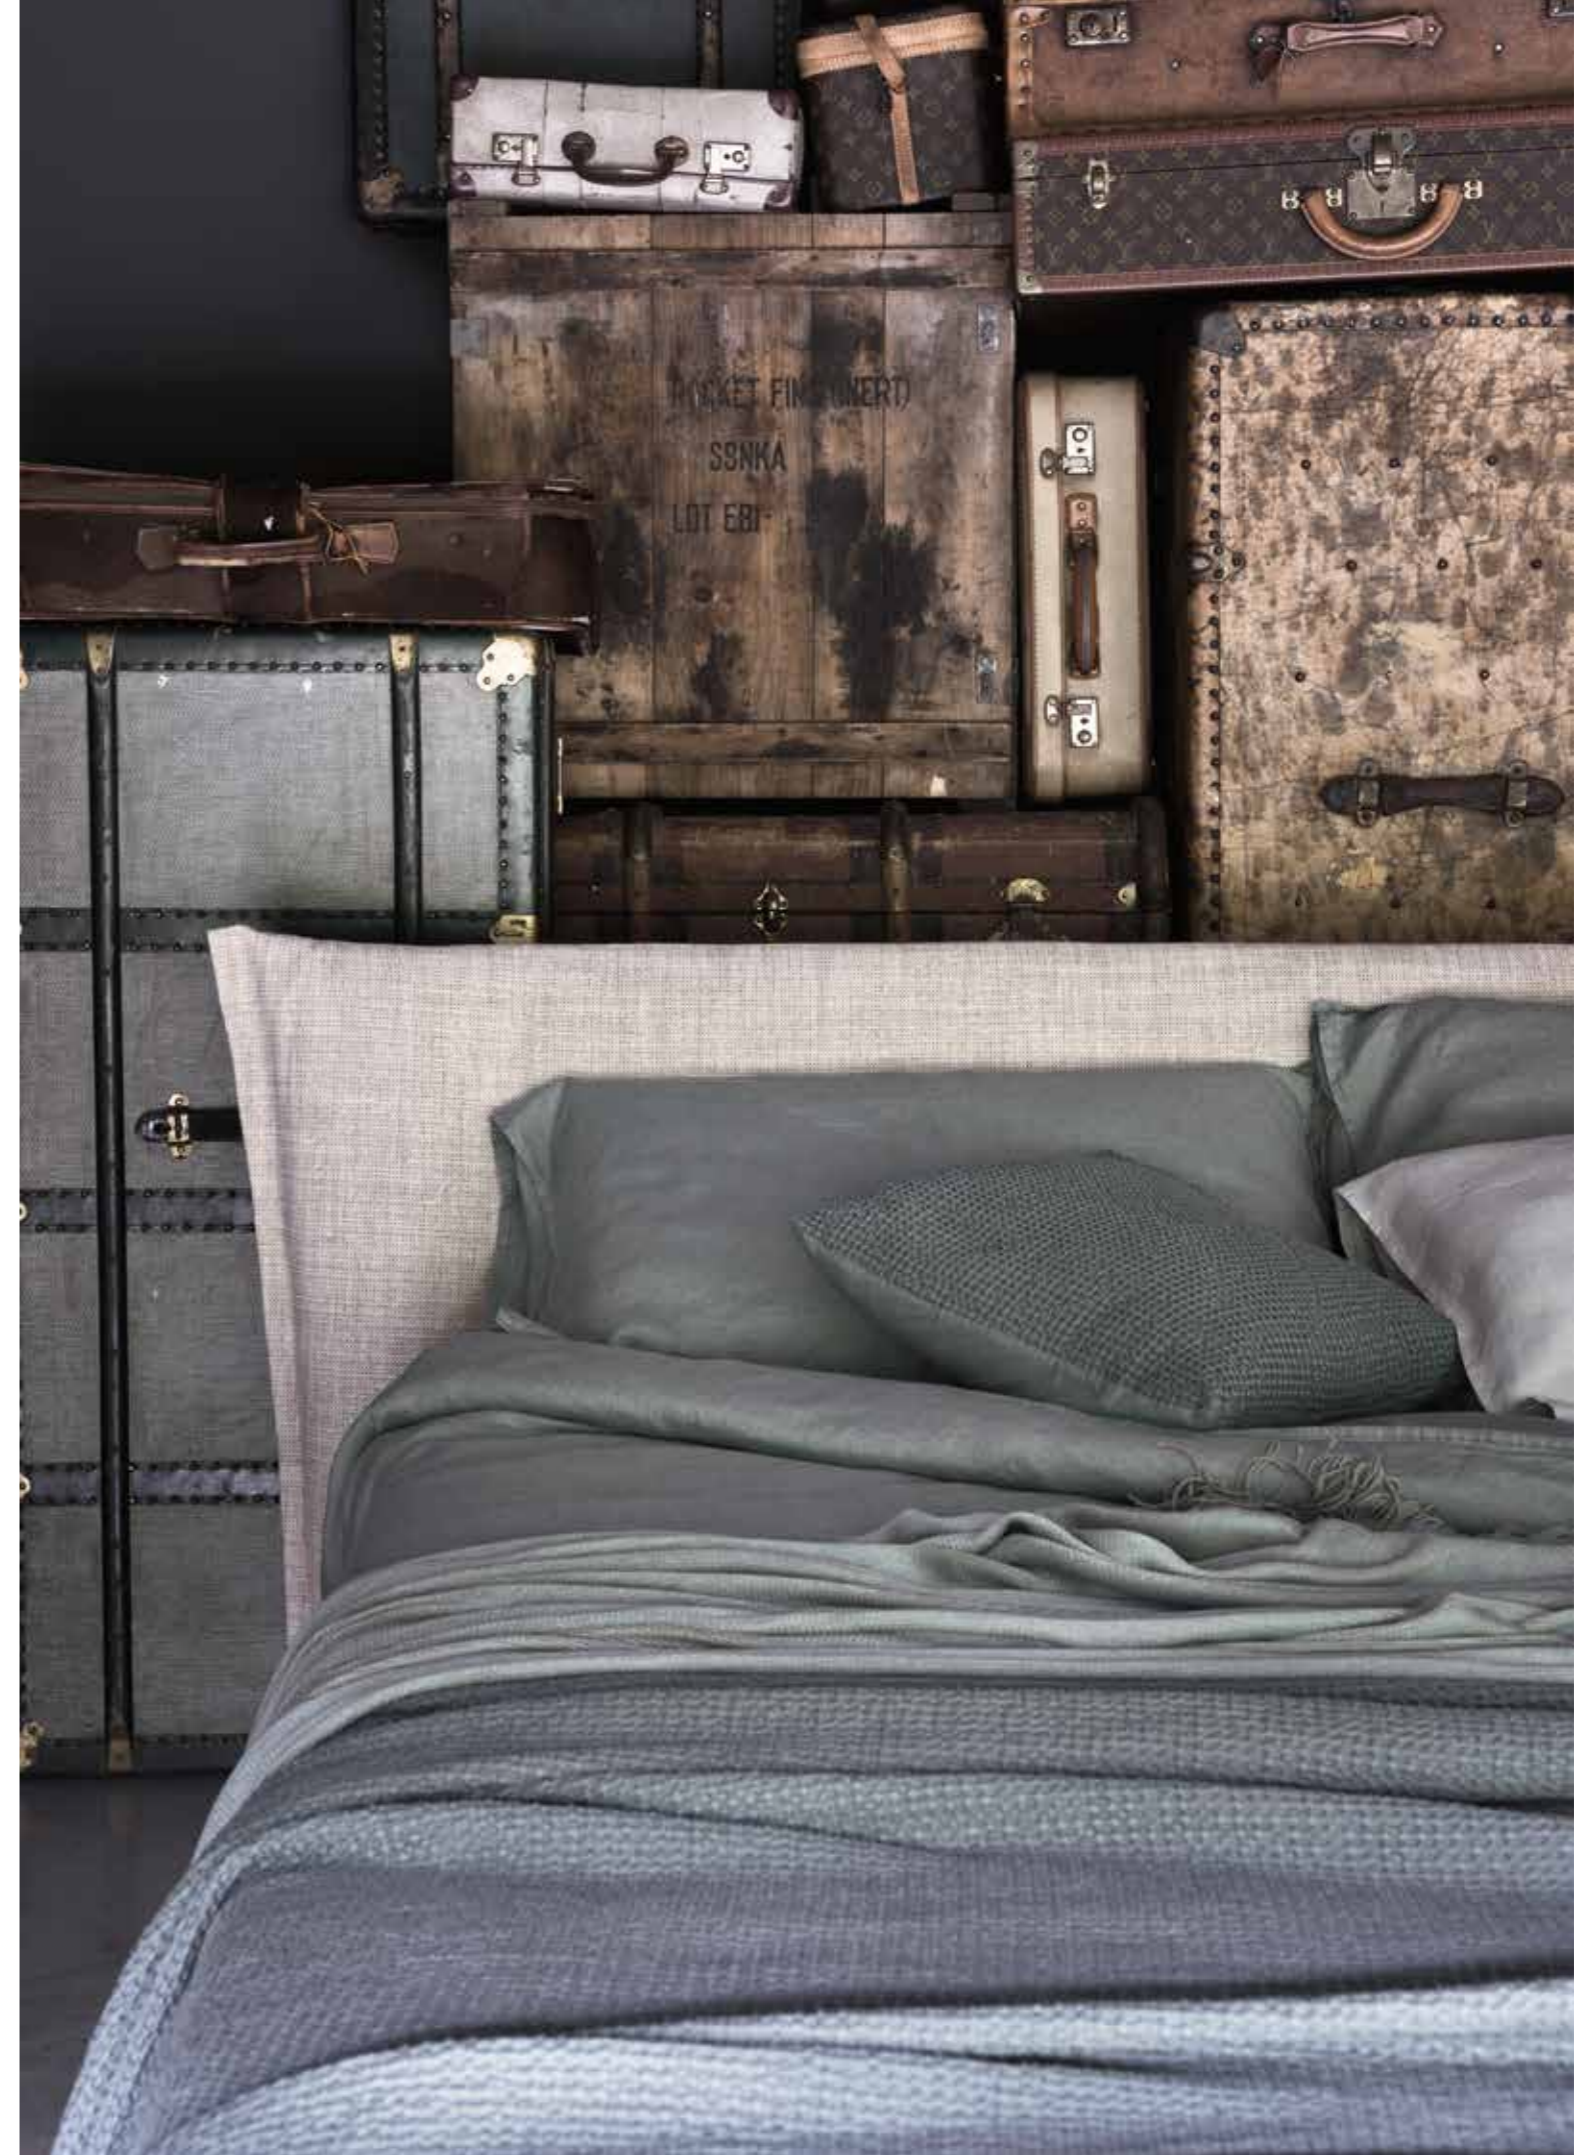

Morrison letto /bed	L197 P230 H92
Segno comodino /night stand	L58,4 P45 H38,7
Segno settimanale /5 drw chest	L58,4 P48 H131,7