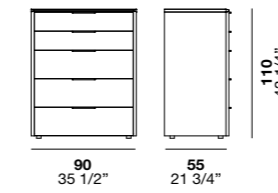

Timeless

design **Enrico Cesana**

Timeless è un gruppo letto dal disegno sempre attuale e sagomatura dei fianchi e maniglia in metallo. Disponibile in variante comodino comò e settimanale in diverse misure.

Timeless is an on-trend bedroom suite with shaped and rounded sides and a metal handle. Available as a bedside table, dresser and chest of drawers in various sizes.

Timeless es un conjunto de dormitorio de diseño intemporal con costados redondeados y perfilados y tirador de metal. Disponible en variante mesita de noche, cómoda y semanario en diversas medidas.

Timeless est un groupe lit au dessin toujours actuel avec arrondissement et façonnage des côtés et poignée en métal. Disponible dans la variante chevet, commode et semanier en différentes dimensions.

Timeless ist eine Bettgruppe mit einem zeitlosen Design, das sich durch abgerundete und geformte Seiten und Metallgriffe auszeichnet. Erhältlich in unterschiedlichen Größen in der Variante Nachttisch, Kommode und Hochkommode.

Timeless - это спальный блок с не теряющим своей актуальности дизайном, отличающимся закруглениями и фигурной обработкой боковин и металлических ручек. Предлагается в комплекте с тумбочкой, комодом и высоким комодом различных размеров.