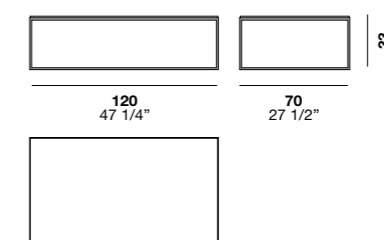

Kobe - квадратный или прямоугольный столик с металлическим крашеным каркасом и деревянной столешницей. Характеризуется максимально чистыми линиями, предусмотрен в трех размерах.

Materiali e finiture

Piano:
Rovere termocotto / Fashion wood / Rovere colori opachi / Colori opachi / Colori lucidi
Struttura:
Verniciato bianco / Verniciato nero trasparente lucido / Colori opachi

Materials and finishes

Top:
Baked Oak / Fashion wood / Matt coloured oak / Matt colours / High-gloss colours
Structure:
Bianco painted / High-gloss transparent nero painted / Matt colours

Materiales y acabados

Sobre:
Roble termotratado / Fashion wood / Roble teñido colores mate / Colores mate / Colores brillantes
Estructura:
Barnizado blanco / Barnizado nero transparente brillante / Colores mate

Matériaux et finitions

Plateau :
Chêne thermo-traité / Fashion wood / Chêne laqué mat / Laqués mats / Laqués brillants
Structure :
Verni bianco / Verni nero transparent brillant / Laqués mats

Materialien und Ausführungen

Platte:
Thermo-Eiche / Fashion Wood / Eiche matte Farben / Matte Farben / Glänzende Farben
Korpus:
Lackiert Bianco / Lackiert Nero transparent glänzend / Matte Farben

Материалы и варианты отделки

Столешница:
Дуб термочотто / Fashion wood / Дуб матовых цветов / Матовые цвета / Глянцевые цвета
Каркас:
Крашенный bianco / Крашенный nero прозрачный глянцевый / Матовые цвета