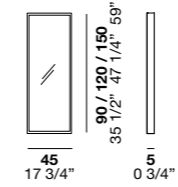

Fil

design R.D.A.

Materiali e finiture

Cornice:
verniciato Bianco, verniciato Moka
Shine, colori opachi

Materials and finishes

Frame:
Bianco painted, Moka Shine painted,
matt colours

Materiales y acabados

Cornisa:
barnizado Bianco, barnizado Moka
Shine, colores mate

Matériaux et finitions

Cadre :
verni Bianco, verni Moka Shine, laqués
mats

Materialien und Ausführungen

Rahmen:
lackiert Bianco, lackiert Moka Shine,
matte Farben

Материалы и варианты отделки

Рамка:
крашенный Bianco, крашенный Moka
Shine, матовые цвет

Perfetta abbinabilità con i moduli della
collezione Fil.

-
A perfect match for the Fil
collection units.

-
Perfecta compatibilidad con los
módulos de la colección Fil

-
Association parfaite avec les modules
de la collection Fil.

-
Perfekt kombinierbar mit den Modu-
len der Kollektion Fil.

-
Превосходная сочетаемость с
модулями коллекции Fil.