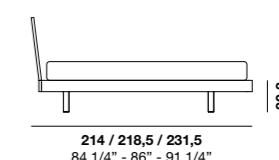

Teo - это кровать с деревянным каркасом строгих и современных форм, предлагаемая с тремя вариантами платформы. Панель головной спинки может быть "одета" в прошитый и стеганный капюшон из любой обивки, предлагаемой в наборе образцов. Предлагается также вариант с контейнером.

Misure / Measurements / Medidas / Dimensions / Maße / Размеры

P18

L99	P214,5	H91	90,5 x 200,5
L129	P214,5	H91	120,5 x 200,5
L149	P214,5	H91	140,5 x 200,5
L160,5	P214,5	H91	152 x 200,5
L163,5	P219	H91	155 x 205
L169	P214,5	H91	160,5 x 200,5
L189	P214,5	H91	180,5 x 200,5
L195,5	P232	H91	187 x 218
L203,5	P219	H91	195 x 205

P24

L99	P214	H91	90,5 x 200,5
L129	P214	H91	120,5 x 200,5
L149	P214	H91	140,5 x 200,5
L160,5	P214	H91	152 x 200,5
L163,5	P218,5	H91	155 x 205
L169	P214	H91	160,5 x 200,5
L189	P214	H91	180,5 x 200,5
L195,5	P231,5	H91	187 x 218
L203,5	P218,5	H91	195 x 205

P22

L169	P214	H92	160,5 x 200,5
L189	P214	H92	180,5 x 200,5

Disponibile anche con contenitore / Also available with storage unit / Disponible también con contenedor / Également disponible avec coffre / Erhältlich auch mit Bettkasten / Предусмотрен вариант с контейнером

Vano rete / Inner spring support size / Compartimento somier / Logement sommier / Lattenrostaufnahme / Промем под сетку