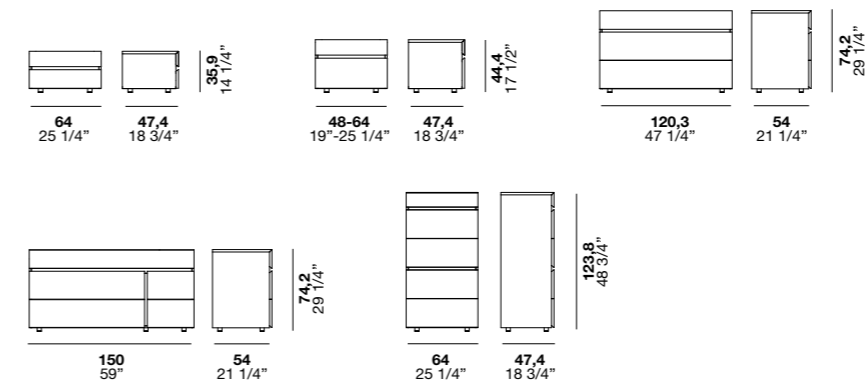

Twice

design R.D.A.

Comodini, comò e settimanale lineari e ben proporzionati sfruttano una "catena" come presa per una agevole apertura. Tale rientranza caratterizza ulteriormente il mobile nella versione con finitura in contrasto.

These bedside tables, dressers and chests of drawers with well-proportioned, linear lines feature a "chain" groove that provides for easy opening. This recess is particularly characteristic in the models featuring a contrasting colour.

Mesitas de noche, cómoda y semanario lineales y bien proporcionados que aprovechan un "tirante" como asidero para una fácil apertura. Este entrante caracteriza aún más el mueble en la versión con acabado en contraste.

Chevets, commode et semainier linéaires et bien proportionnés exploitent une "chaîne" comme prise pour une ouverture facile. Cette recoupe caractérise ultérieurement le meuble dans la version avec finition en contraste.

Geradlinige Nachttische, Kommoden und Hochkommoden mit schönen Proportionen mit pfiffiger Öffnung: Ein „Band“ sorgt für ein bequemes Öffnen. In der Version mit kontrastierenden Ausführungen verleiht dieser Aussparung dem Möbelstück einen besonderen Charakter.

Тумбочки, комод и высокий комод прямолинейных и пропорциональных форм используют "цепь" в качестве захвата для удобного открытия. Такое углубление является еще одним характерным элементом мебели в версии с контрастной отделкой.