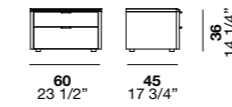

Timeless

design **Enrico Cesana**

Timeless è un gruppo letto dal disegno sempre attuale e sagomatura dei fianchi e maniglia in metallo. Disponibile in variante comodino comò e settimanale in diverse misure.

Timeless is an on-trend bedroom suite with shaped and rounded sides and a metal handle. Available as a bedside table, dresser and chest of drawers in various sizes.

Timeless es un conjunto de dormitorio de diseño intemporal con costados redondeados y perfilados y tirador de metal. Disponible en variante mesita de noche, cómoda y semanario en diversas medidas.

Timeless est un groupe lit au dessin toujours actuel avec arrondissement et façonnage des côtés et poignée en métal. Disponible dans la variante chevet, commode et semanier en différentes dimensions.

Timeless ist eine Bettgruppe mit einem zeitlosen Design, das sich durch abgerundete und geformte Seiten und Metallgriffe auszeichnet. Erhältlich in unterschiedlichen Größen in der Variante Nachttisch, Kommode und Hochkommode.

Timeless - это спальный блок с не теряющим своей актуальности дизайном, отличающимся закруглениями и фигурной обработкой боковин и металлических ручек. Предлагается в комплекте с тумбочкой, комодом и высоким комодом различных размеров.