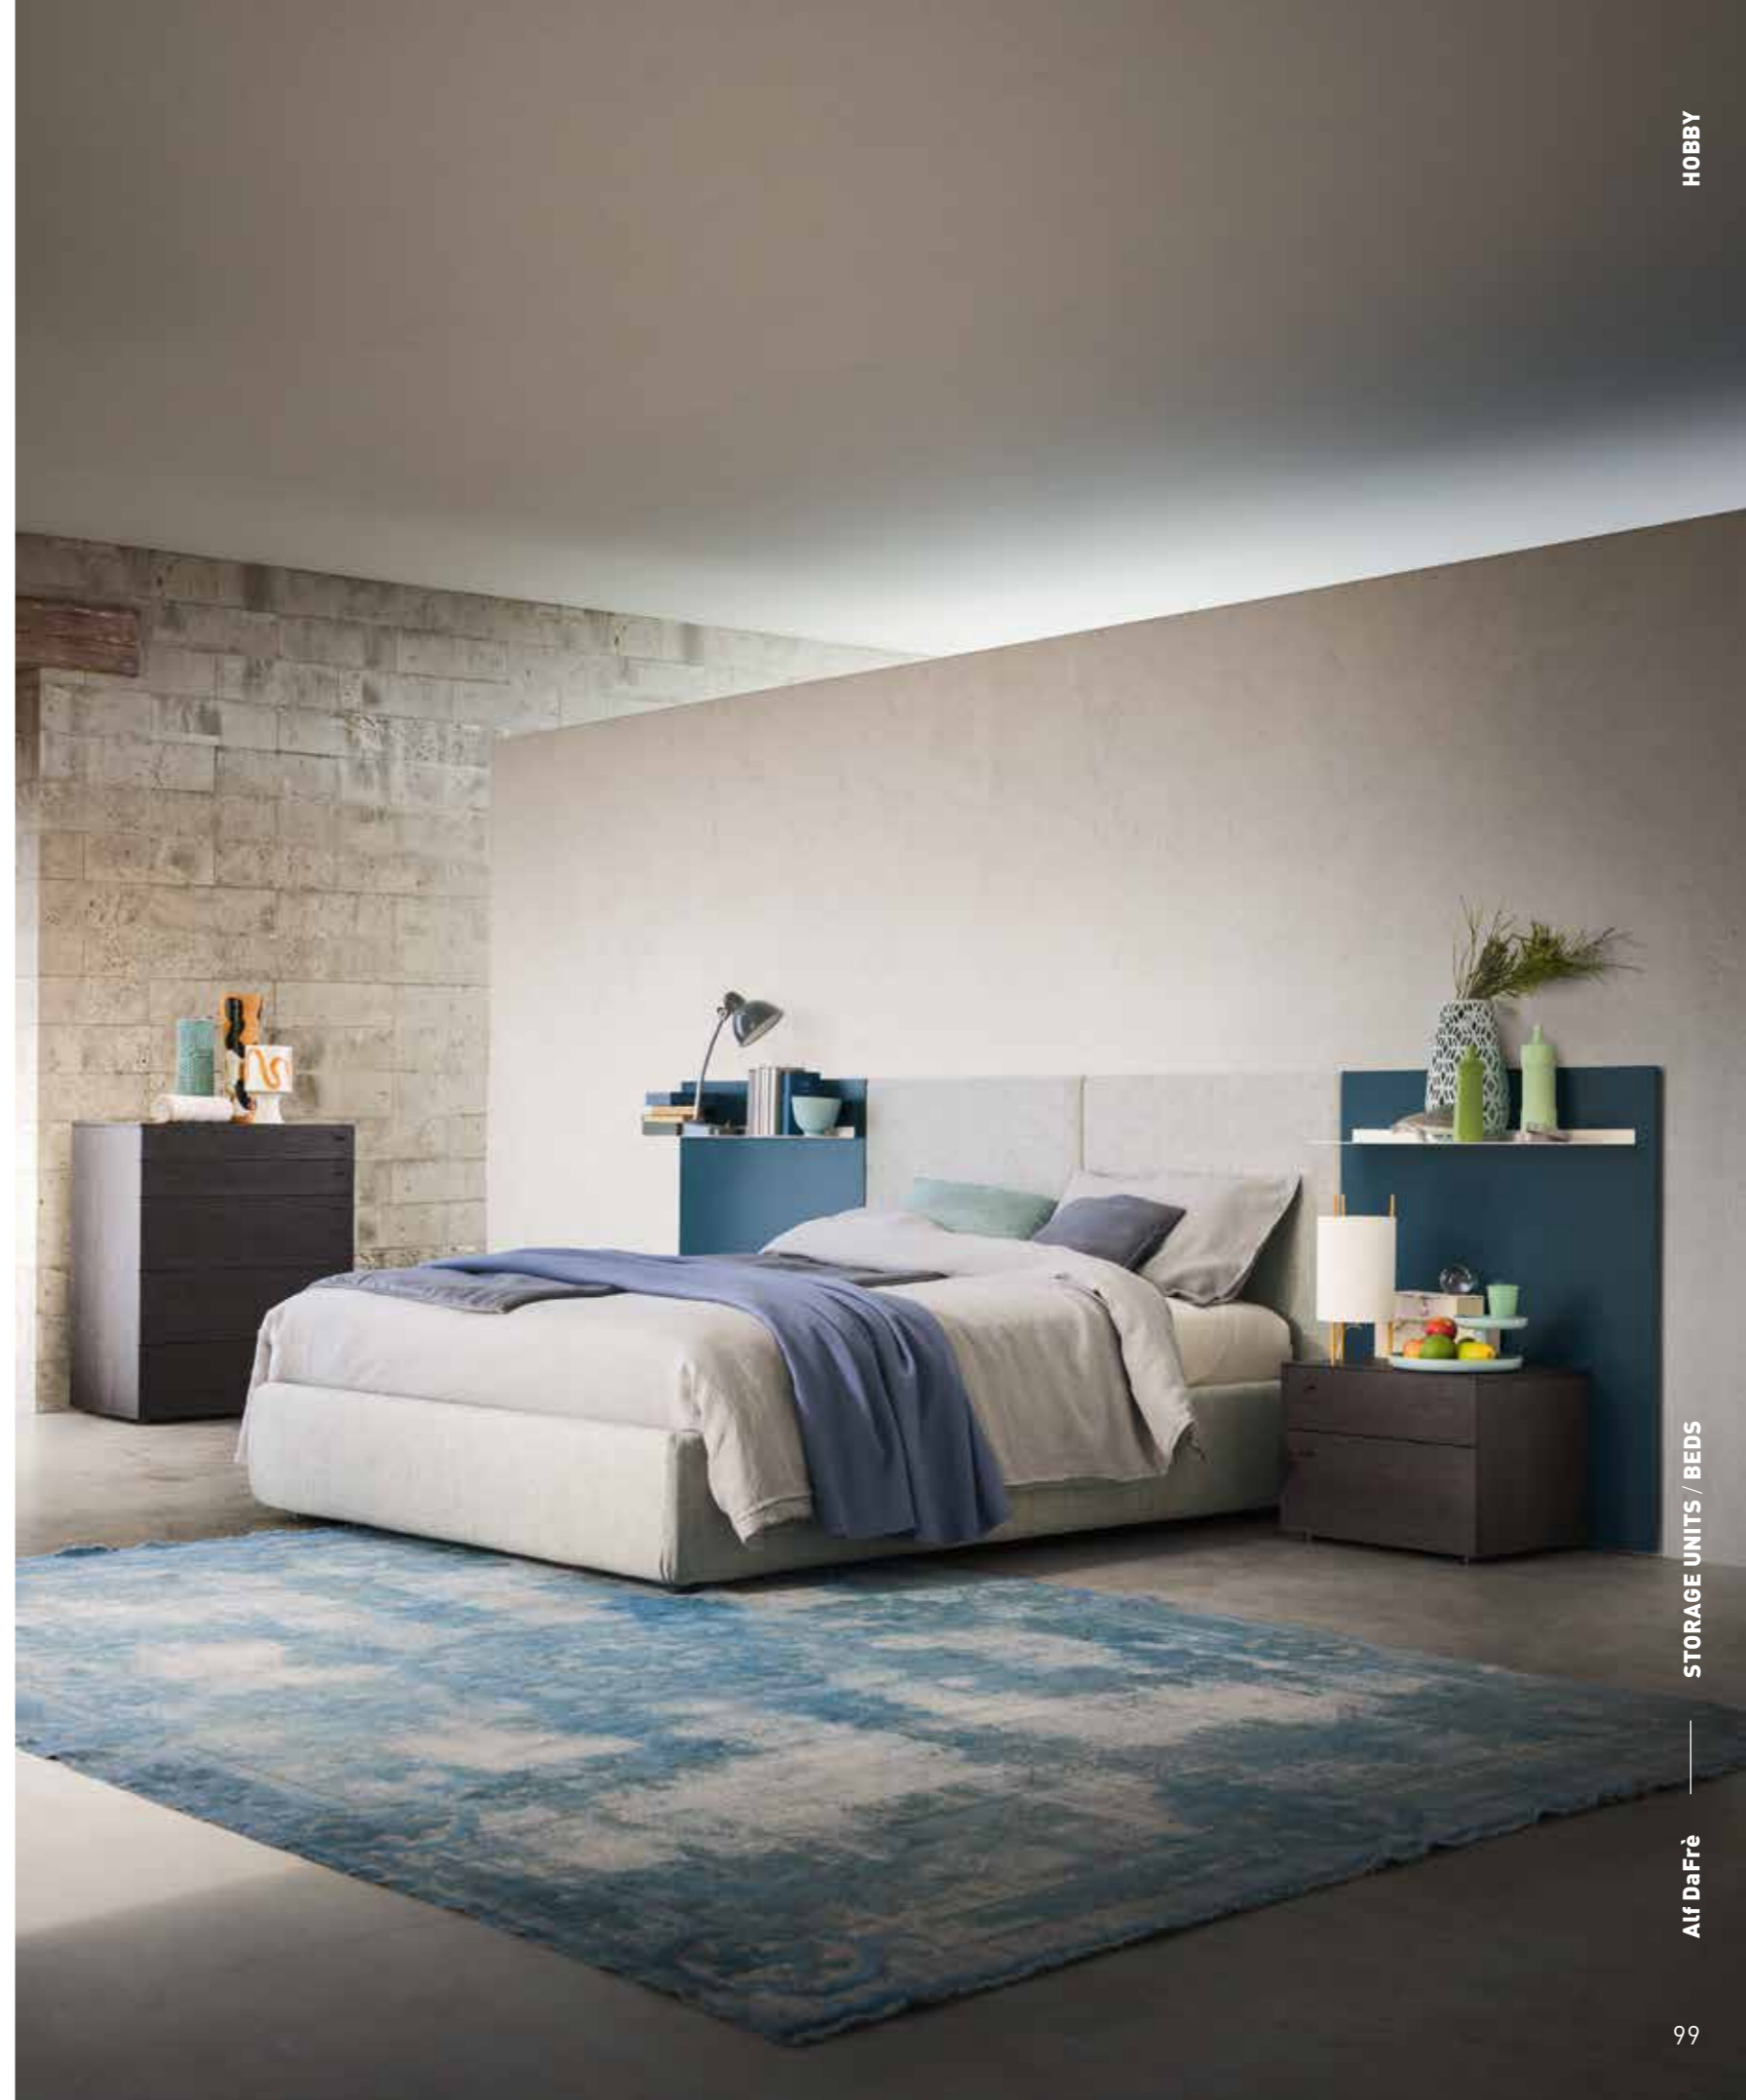

Teo letto /bed	L177 P217 H92
Hobby comodino /night stand	L41,7 P44 H42
Hobby comò /dresser composition	L159,6 P52,7 H99,8

Suite system letto / bed L360 P210 H113,2 | **Hobby** comodino / night stand L55,7 P44 H42
Hobby settimanale / 4 drw chest L79,8 P52,7 H99,8