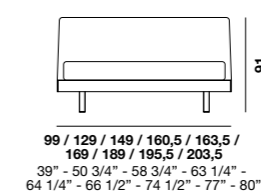

Teo - это кровать с деревянным каркасом строгих и современных форм, предлагаемая с тремя вариантами платформы. Панель головной спинки может быть "одета" в прошитый и стеганный капюшон из любой обивки, предлагаемой в наборе образцов. Предлагается также вариант с контейнером.

Misure / Measurements / Medidas / Dimensions / Maße / Размеры

P18

L99	P214,5	H91	90,5 x 200,5
L129	P214,5	H91	120,5 x 200,5
L149	P214,5	H91	140,5 x 200,5
L160,5	P214,5	H91	152 x 200,5
L163,5	P219	H91	155 x 205
L169	P214,5	H91	160,5 x 200,5
L189	P214,5	H91	180,5 x 200,5
L195,5	P232	H91	187 x 218
L203,5	P219	H91	195 x 205

P24

L99	P214	H91	90,5 x 200,5
L129	P214	H91	120,5 x 200,5
L149	P214	H91	140,5 x 200,5
L160,5	P214	H91	152 x 200,5
L163,5	P218,5	H91	155 x 205
L169	P214	H91	160,5 x 200,5
L189	P214	H91	180,5 x 200,5
L195,5	P231,5	H91	187 x 218
L203,5	P218,5	H91	195 x 205

P22

L169	P214	H92	160,5 x 200,5
L189	P214	H92	180,5 x 200,5

Disponibile anche con contenitore / Also available with storage unit / Disponible también con contenedor / Également disponible avec coffre / Erhältlich auch mit Bettkasten / Предусмотрен вариант с контейнером

Vano rete / Inner spring support size / Compartimento somier / Logement sommier / Lattenrostaufnahme / Промем под сетку