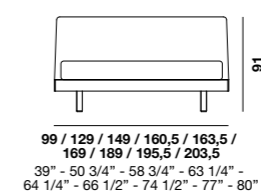

Teo - это кровать с деревянным каркасом строгих и современных форм, предлагаемая с тремя вариантами платформы. Панель головной спинки может быть "одета" в прошитый и стеганный капюшон из любой обивки, предлагаемой в наборе образцов. Предлагается также вариант с контейнером.

Misure / Measurements / Medidas / Dimensions / Maße / Размеры

P18

L99	P214,5	H91	90,5 x 200,5
L129	P214,5	H91	120,5 x 200,5
L149	P214,5	H91	140,5 x 200,5
L160,5	P214,5	H91	152 x 200,5
L163,5	P219	H91	155 x 205
L169	P214,5	H91	160,5 x 200,5
L189	P214,5	H91	180,5 x 200,5
L195,5	P232	H91	187 x 218
L203,5	P219	H91	195 x 205

P24

L99	P214	H91	90,5 x 200,5
L129	P214	H91	120,5 x 200,5
L149	P214	H91	140,5 x 200,5
L160,5	P214	H91	152 x 200,5
L163,5	P218,5	H91	155 x 205
L169	P214	H91	160,5 x 200,5
L189	P214	H91	180,5 x 200,5
L195,5	P231,5	H91	187 x 218
L203,5	P218,5	H91	195 x 205

P22

L169	P214	H92	160,5 x 200,5
L189	P214	H92	180,5 x 200,5

Disponibile anche con contenitore / Also available with storage unit / Disponible también con contenedor / Également disponible avec coffre / Erhältlich auch mit Bettkasten / Предусмотрен вариант с контейнером

Vano rete / Inner spring support size / Compartimento somier / Logement sommier / Lattenrostaufnahme / Промем под сетку