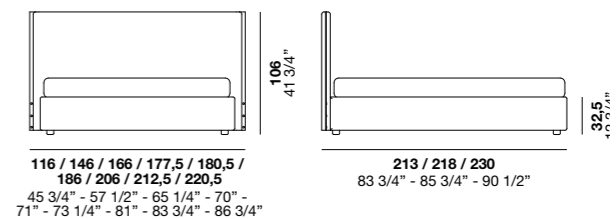

Moelleux mais rigoureux à la fois, Aren se distingue pour ses détails, comme la couture au centre de la tête de lit et les finitions latérales avec boutons. Ample choix de dimensions, même avec coffre.

Weich und streng zur gleichen Zeit: Aren überzeugt mit besonderen Details wie der Naht in der Mitte des Kopfteils und den Knopfverzierungen an den Seiten. Große Auswahl bei Maßen, auch mit Bettkasten.

Мягкая, но в то же время строгая кровать Aren отличается в деталях, таких как шов в центре головной спинки и боковые отделки пуговицами. Широкий выбор размеров, а также вариант с контейнером.

Misure / Measurements / Medidas / Dimensions / Maße / Размеры

L116	P213	H106	90,5 x 202
L146	P213	H106	120,5 x 202
L166	P213	H106	140,5 x 202
L177,5	P213	H106	152 x 202
L180,5	P218	H106	155 x 207
L186	P213	H106	160,5 x 202
L206	P213	H106	180,5 x 202
L212,5	P230	H106	187 x 219
L220,5	P218	H106	195 x 207

Vano rete / Inner spring support size / Compartimento somier / Logement sommier / Lattenrostaufnahme / Пром под сетку

90,5 x 202
120,5 x 202
140,5 x 202
152 x 202
155 x 207
160,5 x 202
180,5 x 202
187 x 219
195 x 207

Disponibile anche con contenitore / Also available with storage unit / Disponible también con contenedor / Également disponible avec coffre / Erhältlich auch mit Bettkasten / Предусмотрен вариант с контейнером