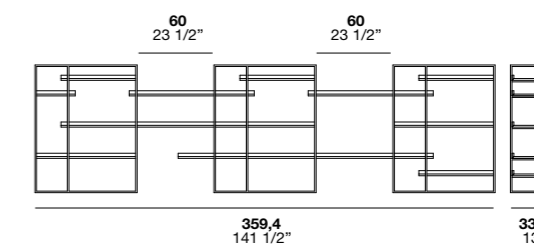

-

Материалы и варианты отделки

Каркас:

Крашенный bianco / Крашенный Titanio / Крашенный nero прозрачный глянцевый / Матовые цвета

Полки:

Дуб термोकотто / Fashion wood / Дуб матовых цветов / Матовые цвета / Ламинированный