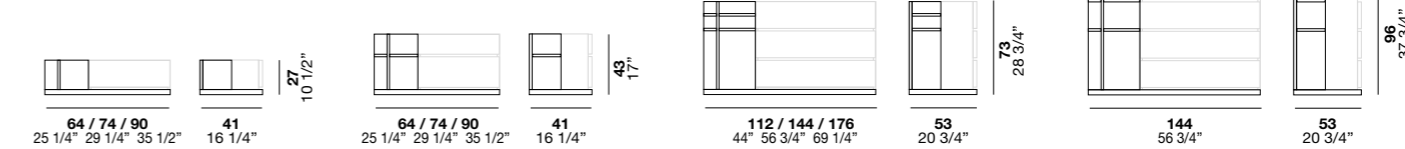

Elementi a giorno

Open units / Elementos abiertos / Éléments ouverts / Offene Elemente / Открытые элементы