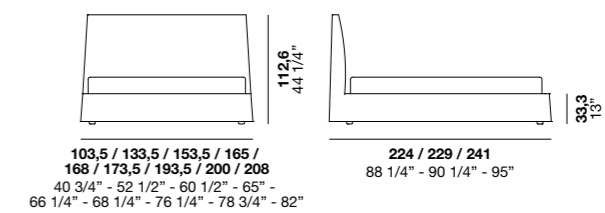

Formas imperecederas para la cama tapizada que sorprende por sus detalles con diversas costuras disponibles. Disponible en una amplia selección de medidas, incluso con contenedor.

Lignes hors du temps pour le lit rembourré qui surprend dans ses détails avec différentes coutures disponibles. Ample gamme de dimensions disponibles, même avec coffre.

Ein Polsterbett mit zeitlosen Linien, das mit Details überrascht: eine Auswahl von erhaltlichen Nähten. Große Auswahl bei Maßen, auch mit Bettkasten.

Непреходящие линии для кровати с мягкой обивкой, которая изумляет в деталях, предлагаемых с различными швами. Предлагается в широкой гамме размеров, а также вариант с контейнером.

Misure / Measurements / Medidas / Dimensions / Maße / Размеры

L103,5	P224	H112,6	90,5 x 202
L133,5	P224	H112,6	120,5 x 202
L153,5	P224	H112,6	140,5 x 202
L165	P224	H112,6	152 x 202
L168	P229	H112,6	155 x 207
L173,5	P224	H112,6	160,5 x 202
L193,5	P224	H112,6	180,5 x 202
L200	P241	H112,6	187 x 219
L208	P229	H112,6	195 x 207

Vano rete / Inner spring support size / Compartimento somier / Logement sommier / Lattenrostaufnahme / Пром под сетку

90,5 x 202
120,5 x 202
140,5 x 202
152 x 202
155 x 207
160,5 x 202
180,5 x 202
187 x 219
195 x 207

Disponibile anche con contenitore / Also available with storage unit / Disponible también con contenedor / Également disponible avec coffre / Erhältlich auch mit Bettkasten / Предусмотрен вариант с контейнером