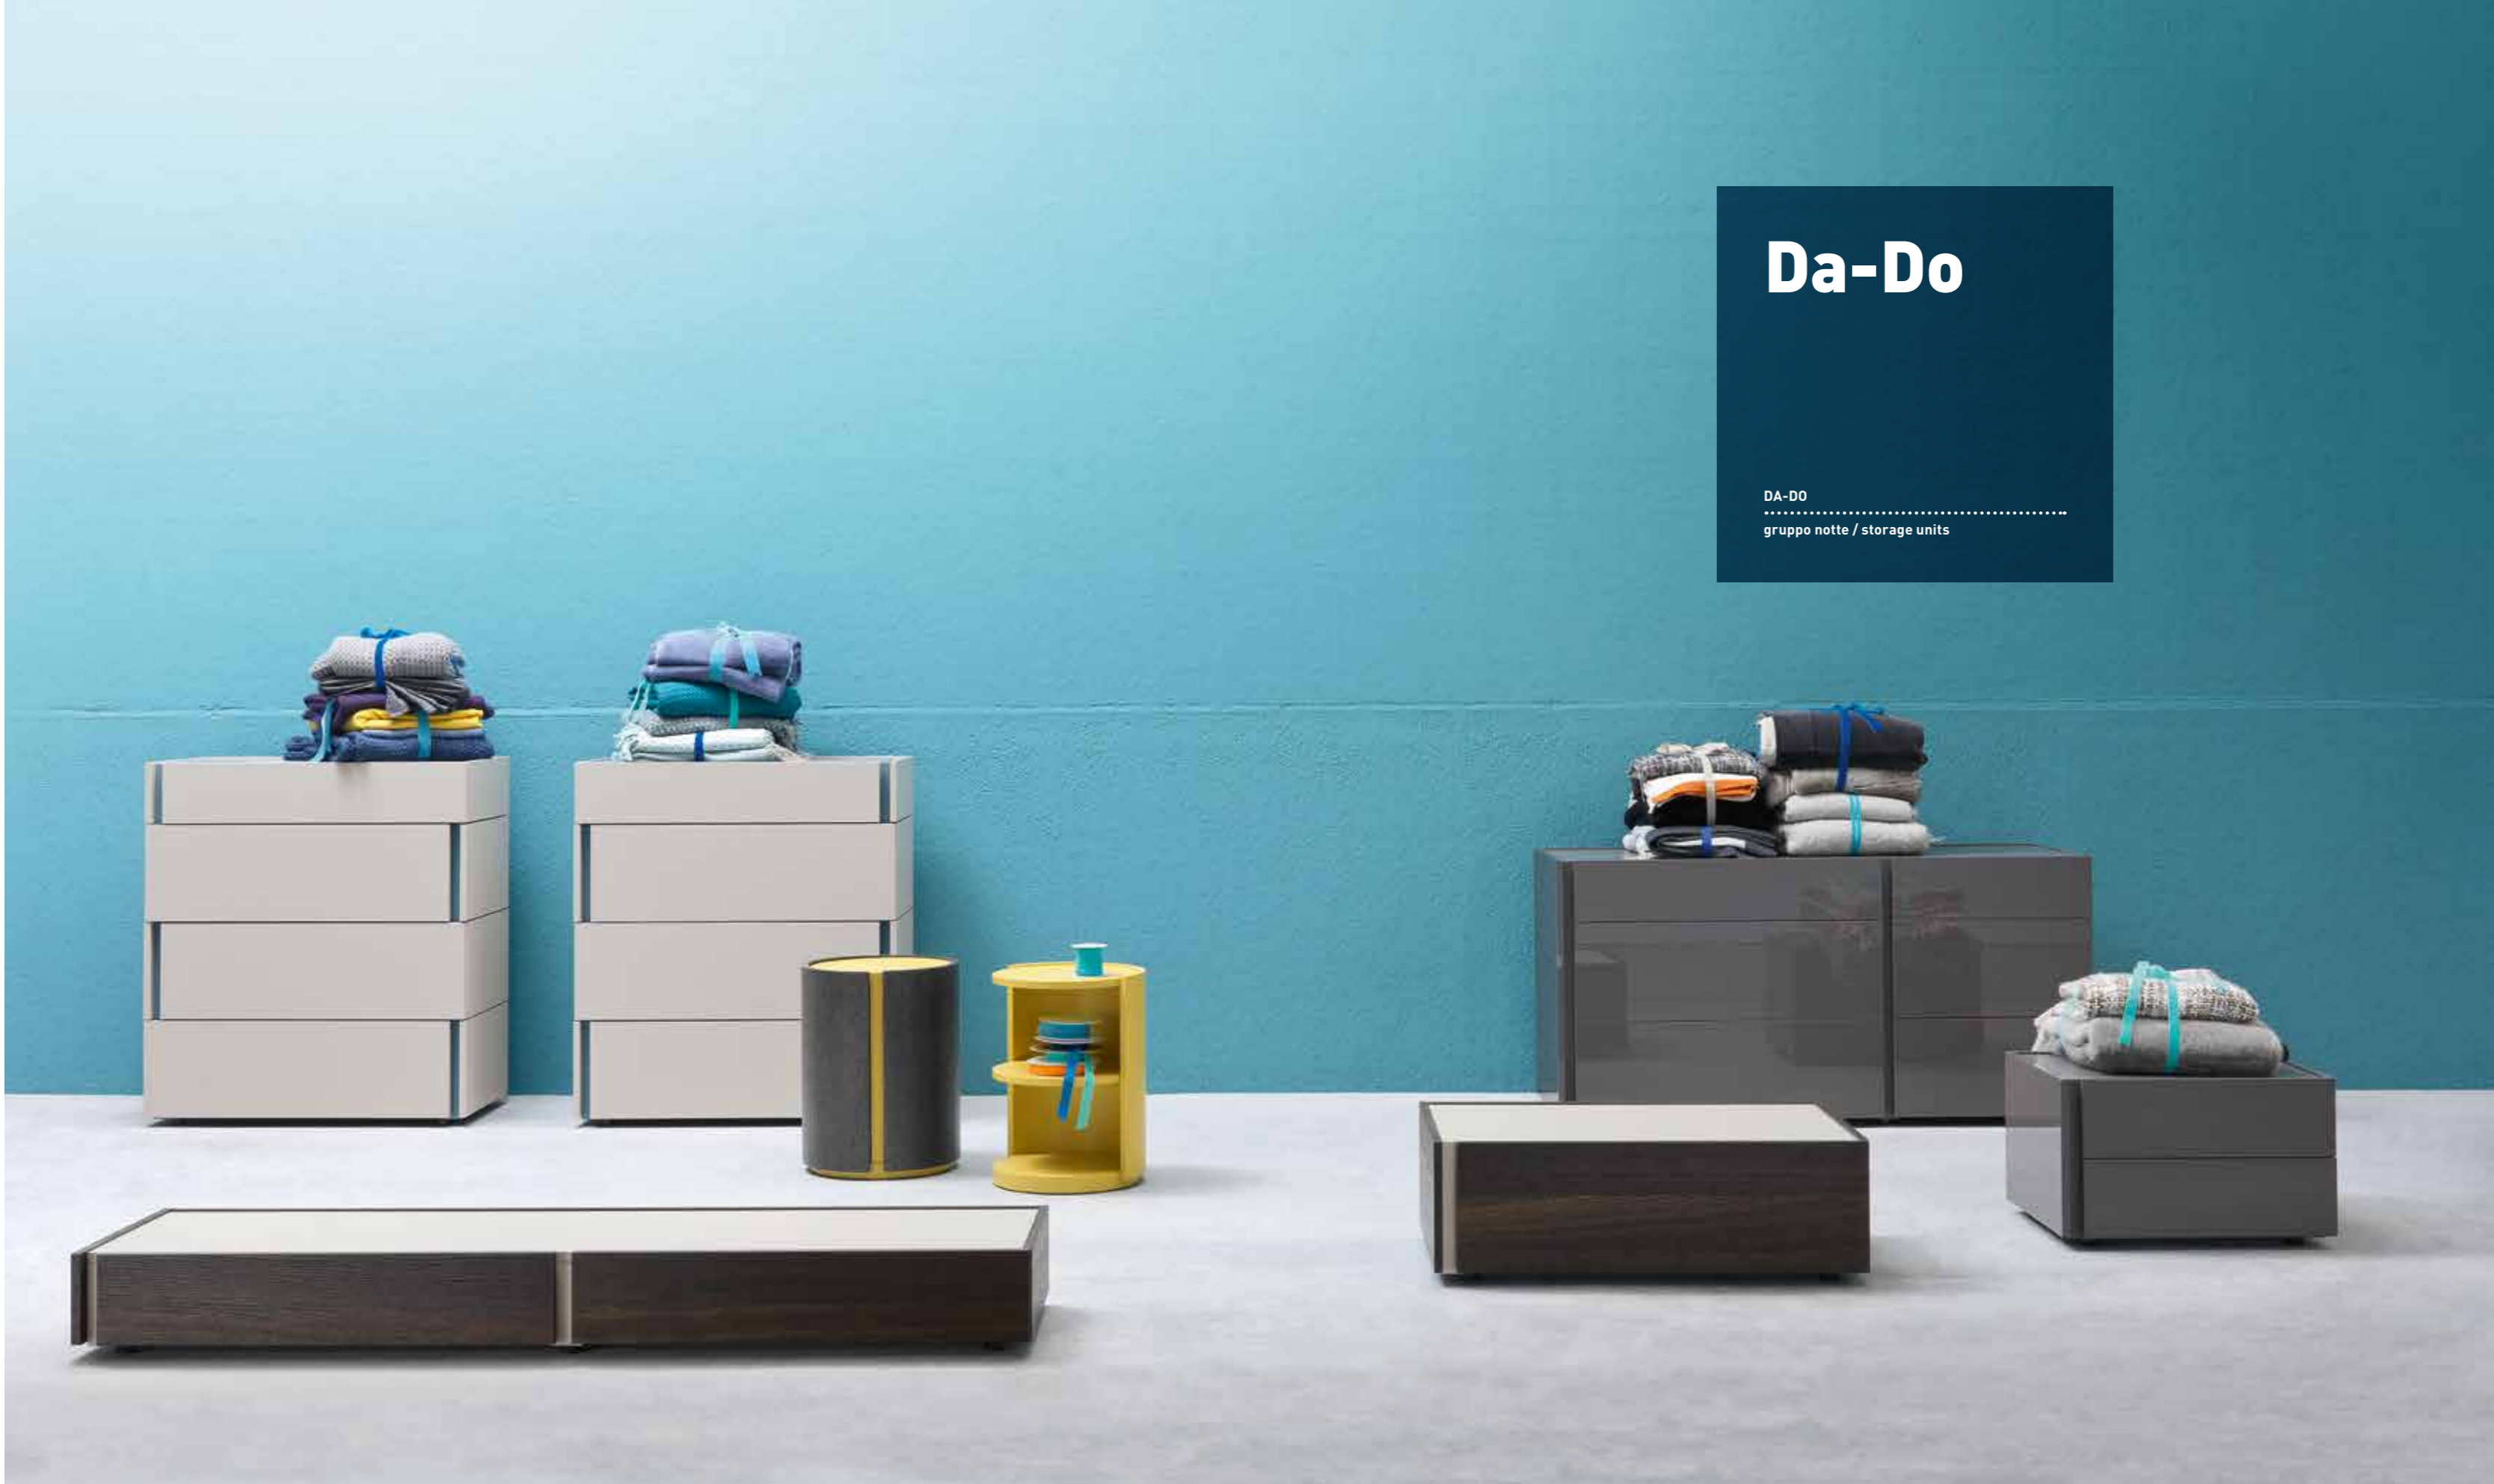

Da-Do

DA-DO
.....
gruppo notte / storage units