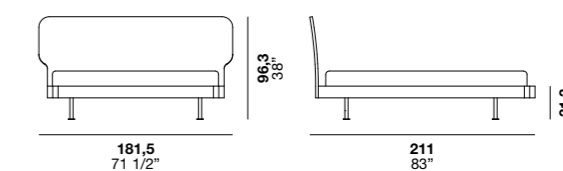

Misure / Measurements / Medidas / Dimensions / Maße / Размеры

L181,5 P211 H96,3

Vano rete / Inner spring support size / Compartimento somier / Logement sommier / Lattenrostaufnahme / Проём под сетку

160,5 x 200,5