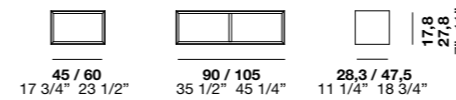

Moduli a giorno

Open units / Módulos abiertos / Modules ouverts / Offene Module / Открытые модули