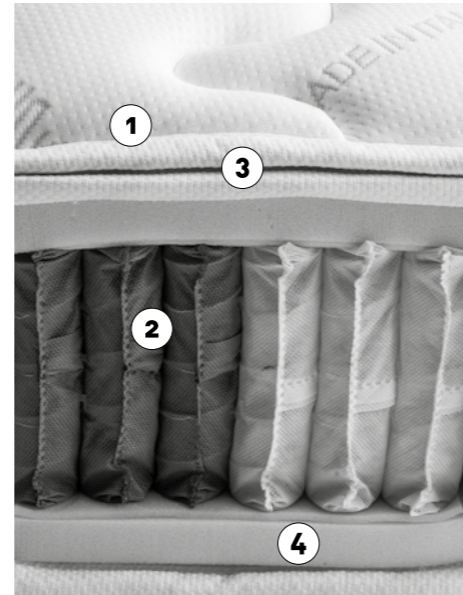

Lit Xilo avec coffre de type Basic.

Bett Xilo mit Bettkasten vom Typ Basic.

Кровать Xilo с контейнером Basic.

Materassi

/Mattresses
/Colchones
/Matelas
/Matratzen
/Матрасы

/technical data

Alf Relax

- 1 Superficie di contatto in Elasfoam FC Fisiso Contact flessibile e traspirante massima traspirabilità. FC Fisiso Contact Elasfoam top surface that is both flexible and breathable.
- 2 Molleggio box system con 390 molle tradizionali di tipo Bonnell sostegno bilanciato. Box system springs with 390 traditional Bonnell coils for balanced support.
- 3 Imbottitura in fibre di lana, cotone e sofficte tecnofibra Imbottitura a 5 strati con un cuore di aloe vera. Wool-fibre, cotton and soft synthetic-fibre padding Five layers of padding with aloe vera at the core.