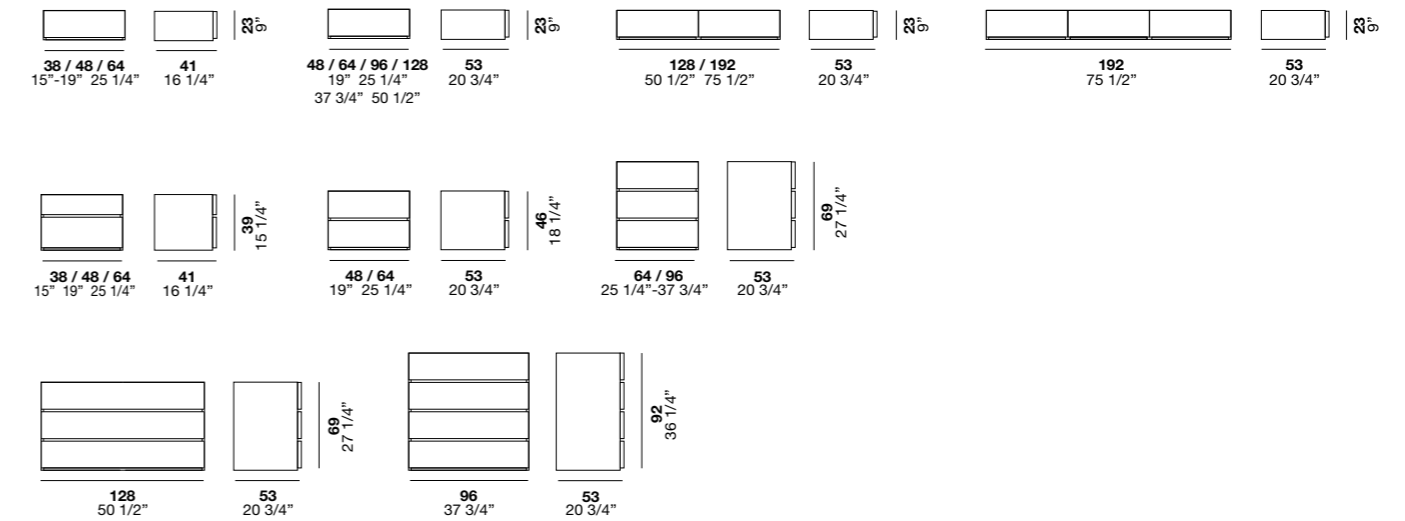

Contenitori senza zoccolo

Storage unit without plinth / Contenedores sin zócalo / Modules sans socle / Anbauelemente ohne Sockel / Контейнеры без цоколя