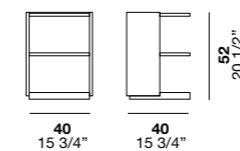

Rim

design **Enrico Cesana**

Rim è un comodino con anta o vano a giorno, si differenzia per la linea curva e le dimensioni compatte. La possibilità del bicolore ne esalta le linee e ne amplia la versatilità.

Rim is a bedside table either with a door or open compartment. It stands out for its curved lines and compact size. The two-tone option brings out its shape and makes it a truly versatile piece.

Rim es una mesita de noche con puerta o compartimento abierto que se caracteriza por sus formas curvas y dimensiones compactas. La variante bicolor disponible acentúa sus perfiles y la hace aún más versátil.

Rim est un chevet avec porte ou niche ouverte, il se différencie par sa ligne arrondie et ses dimensions compactes. La possibilité du bicolore exalte les lignes et augmente la versatilité.

Rim ist ein Nachttisch mit auffallenden Rundungen und kompakten Formen, die Türen in zweifarbiger Ausführung unterstreichen seine linearen Formen und sorgt für mehr Kombinationsmöglichkeiten.

Rim - тумбочка с дверцей или открытой полкой, отличается изогнутыми линиями и компактными размерами. Возможность двухцветного исполнения подчеркивает ее форму и расширяет ее универсальность.