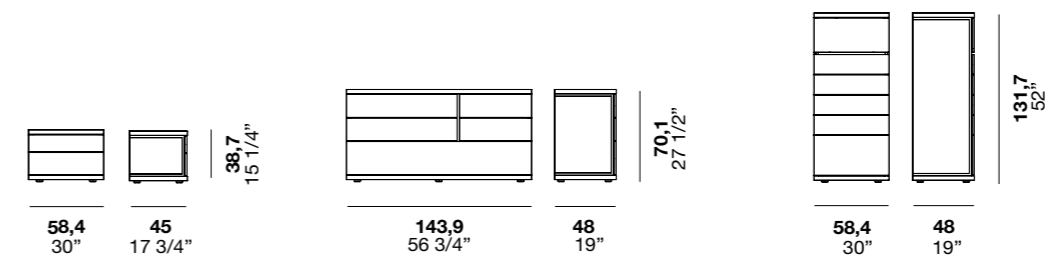

Segno

design **Bruna Vaccher**

Un top in forte spessore alternato ad un sistema di gole sottili crea un grafismo che permette anche un gioco di colori.

The thick-top and thin-grooves combination creates a visual effect that also plays with colour.

Una encimera de gran espesor alternada con un sistema de finas ranuras crea un patrón que permite también un juego de colores.

Un dessus très épais alterné à un système de gorges fines crée un graphisme qui permet également un jeu de couleurs.

Die dicke Platte schafft abwechselnd mit den schmalen Kehlen leisten ein geometrisches Muster mit einem schönen Farbenspiel.

Столешница значительной толщины в сочетании с системой тонких пазов создает графику с характерной игрой цветов.