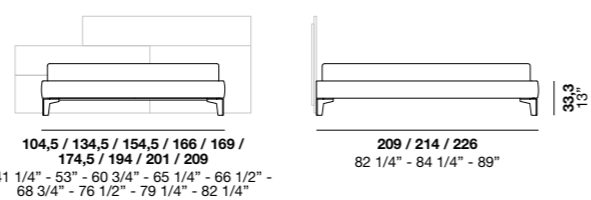

Misure / Measurements / Medidas / Dimensions / Maße / Размеры

Vano rete / Inner spring support size / Compartimento somier / Logement sommier / Lattenrostaufnahme / Проём под сетку

P25
L165,5 P203 160,5 x 200,5

P18
L98,5 P204,5 90,5 x 200,5
L128,5 P204,5 120,5 x 200,5
L148,5 P204,5 140,5 x 200,5
L160 P204,5 152 x 200,5
L168,5 P204,5 155 x 205
L188,5 P204,5 160,5 x 200,5
L163 P209 180,5 x 200,5
L195 P222 187 x 218
L203 P209 195 x 205

P24
L97,5 P204 90,5 x 200,5
L127,5 P204 120,5 x 200,5
L147,5 P204 140,5 x 200,5
L159 P204 152 x 200,5
L167,5 P204 155 x 205
L187,5 P204 160,5 x 200,5
L162 P208,5 180,5 x 200,5
L194 P221,5 187 x 218
L202 P208,5 195 x 205

GL01
L102,5 P208 90,5 x 202
L132,5 P208 120,5 x 202
L152,5 P208 140,5 x 202
L164 P208 152 x 202
L172,5 P208 155 x 207
L192 P208 160,5 x 202
L167 P213 180,5 x 202
L199 P225 187 x 219
L207 P213 195 x 207

GL02
L104,5 P209 90,5 x 202
L134,5 P209 120,5 x 202
L154,5 P209 140,5 x 202
L166 P209 152 x 202
L174,5 P209 155 x 207
L194 P209 160,5 x 202
L169 P214 180,5 x 202
L201 P226 187 x 219
L209 P214 195 x 207

Disponibile anche con contenitore / Also available with storage unit / Disponible también con contenedor / Également disponible avec coffre / Erhältlich auch mit Bettkasten / Предусмотрен вариант с контейнером