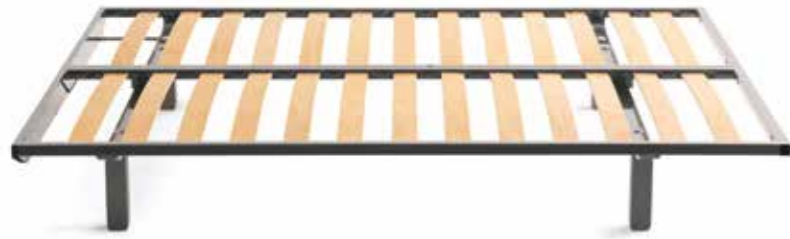

Xilo letto / bed	L174,5 P216 H95,2
Timeless comodino / night stand	L75 P45 H30,9
Shindo poltroncina / armchair	L75 P80 H72
Timeless comò / dresser	L145 P55 H70

Reti

/Bed springs
/Somieres
/Sommiers
/Lattenroste
/Сетки