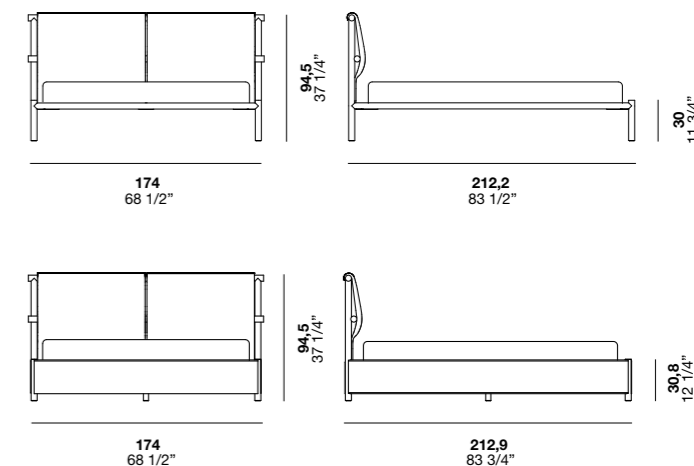

"Двухспальные" кровати со стальным каркасом появились от идеи простой структуры "со смещением" так, чтобы казалось, что кровать парит в воздухе. Панель мягкой головной панели образует удобный угловой элемент с каркасом кровати, который может использоваться как опора для спины. Также предусмотрена в варианте с мягким контейнером тумбой, встроенным в стальной каркас. Головная спинка из кожи и с периметром, в сочетании с тканью.

Misure / Measurements / Medidas / Dimensions / Maße / Размеры

L 174 P 212,2 H 94,5

Vano rete / Inner spring support size / Compartimento somier / Logement sommier / Lattenrostaufnahme / Проём под сетку

160,5 X 200,5

Misure / Measurements / Medidas / Dimensions / Maße / Размеры

L 174 P 212,9 H 94,5

Vano rete / Inner spring support size / Compartimento somier / Logement sommier / Lattenrostaufnahme / Проём под сетку

160,5 X 202

Disponibile anche con contenitore / Also available with storage unit / Disponible también con contenedor / Également disponible avec coffre / Erhältlich auch mit Bettkasten / Предусмотрен вариант с контейнером