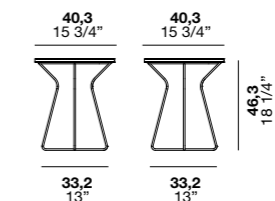

Tuft est une table basse ronde avec structure en métal disponible en 2 dimensions. La partie supérieure est réalisée comme un "plateau" auquel peut être associé un plateau en bois.

Tuft ist ein runder Beistelltisch mit einem Korpus aus Metall und ist in zwei Größen erhältlich. Die Platte ist wie ein Tablett gearbeitet, das mit einer Holzplatte kombiniert werden kann.

Tuft - круглый столик с металлическим каркасом, предусмотрен в 2 размерах. Верхняя часть выполнена в виде "подноса", с которым можно обеспечить сочетание деревянной столешницы.

Materiali e finiture

Struttura:

Verniciato bianco / Verniciato ghisa / Verniciato rame brunito / Colori opachi

Inserto piano:

Rovere termocotto / Fashion wood / Colori opachi

Materials and finishes

Structure:

Bianco painted / Ghisa painted / Rame brunito painted / Matt colours

Top insert:

Baked oak / Fashion wood / Matt colours

Materiales y acabados

Estructura:

Barnizado blanco / Barnizado ghisa / Barnizado rame brunito / Colores mate

Inserto del sobre:

Roble termotratado / Fashion wood / Colores mate

Materialien und Ausführungen

Korpus:

Lackiert Bianco / Lackiertes Gusseisen / Lackiert Kupfer brüniert / Matte Farben

Platteneinsatz:

Thermo-Eiche / Fashion Wood / Matte Farben

Материалы и варианты отделки

Каркас:

Крашенный bianco / Крашенный ghisa / Крашенный rame brunito / Матовые цвета

Вставка столешницы:

Дуб термомотто / Fashion wood / Матовые цвета