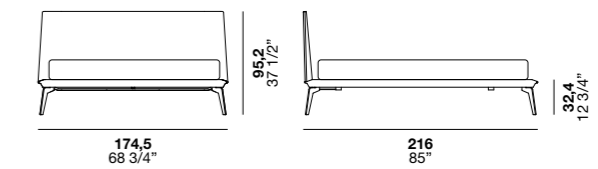

Xilo letto / bed	L174,5 P216 H95,2
Timeless comodino / night stand	L75 P45 H30,9
Shindo poltroncina / armchair	L75 P80 H72
Timeless comò / dresser	L145 P55 H70

Reti

/Bed springs
/Somieres
/Sommiers
/Lattenroste
/Сетки