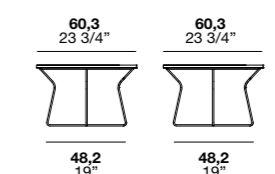

Tuft est une table basse ronde avec structure en métal disponible en 2 dimensions. La partie supérieure est réalisée comme un "plateau" auquel peut être associé un plateau en bois.

Tuft ist ein runder Beistelltisch mit einem Korpus aus Metall und ist in zwei Größen erhältlich. Die Platte ist wie ein Tablett gearbeitet, das mit einer Holzplatte kombiniert werden kann.

Tuft - круглый столик с металлическим каркасом, предусмотрен в 2 размерах. Верхняя часть выполнена в виде "подноса", с которым можно обеспечить сочетание деревянной столешницы.

Materiali e finiture

Struttura:

Verniciato bianco / Verniciato ghisa / Verniciato rame brunito / Colori opachi

Inserto piano:

Rovere termocotto / Fashion wood / Colori opachi

Materials and finishes

Structure:

Bianco painted / Ghisa painted / Rame brunito painted / Matt colours

Top insert:

Baked oak / Fashion wood / Matt colours

Materiales y acabados

Estructura:

Barnizado blanco / Barnizado ghisa / Barnizado rame brunito / Colores mate

Inserto del sobre:

Roble termotratado / Fashion wood / Colores mate

Materialien und Ausführungen

Korpus:

Lackiert Bianco / Lackiertes Gusseisen / Lackiert Kupfer brüniert / Matte Farben

Platteneinsatz:

Thermo-Eiche / Fashion Wood / Matte Farben

Материалы и варианты отделки

Каркас:

Крашенный bianco / Крашенный ghisa / Крашенный rame brunito / Матовые цвета

Вставка столешницы:

Дуб термомотто / Fashion wood / Матовые цвета