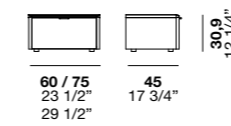

Timeless

design **Enrico Cesana**

Timeless è un gruppo letto dal disegno sempre attuale e sagomatura dei fianchi e maniglia in metallo. Disponibile in variante comodino comò e settimanale in diverse misure.

Timeless is an on-trend bedroom suite with shaped and rounded sides and a metal handle. Available as a bedside table, dresser and chest of drawers in various sizes.

Timeless es un conjunto de dormitorio de diseño intemporal con costados redondeados y perfilados y tirador de metal. Disponible en variante mesita de noche, cómoda y semanario en diversas medidas.

Timeless est un groupe lit au dessin toujours actuel avec arrondissement et façonnage des côtés et poignée en métal. Disponible dans la variante chevet, commode et semanier en différentes dimensions.

Timeless ist eine Bettgruppe mit einem zeitlosen Design, das sich durch abgerundete und geformte Seiten und Metallgriffe auszeichnet. Erhältlich in unterschiedlichen Größen in der Variante Nachttisch, Kommode und Hochkommode.

Timeless - это спальный блок с не теряющим своей актуальности дизайном, отличающимся закруглениями и фигурной обработкой боковин и металлических ручек. Предлагается в комплекте с тумбочкой, комодом и высоким комодом различных размеров.