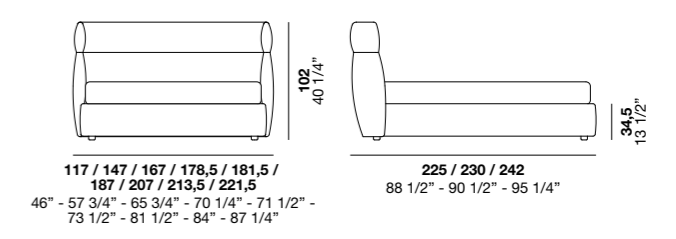

Disponibile anche con contenitore / Also available with storage unit / Disponible también con contenedor / Également disponible avec coffre / Erhältlich auch mit Bettkasten / Предусмотрен вариант с контейнером