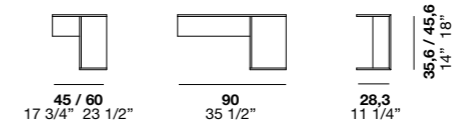

Moduli a giorno a sbalzo

Open units with overhang detailing / Módulos abiertos en voladizo / Modules ouverts avec saillie / Offene Module mit unterschiedlichen Tiefen / Открытые модули со смещением