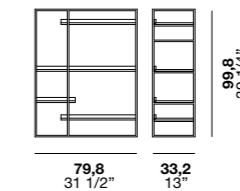

-

Материалы и варианты отделки

Каркас:

Крашенный bianco / Крашенный Titanio / Крашенный nero прозрачный глянцевый / Матовые цвета

Полки:

Дуб термोकотто / Fashion wood / Дуб матовых цветов / Матовые цвета / Ламинированный