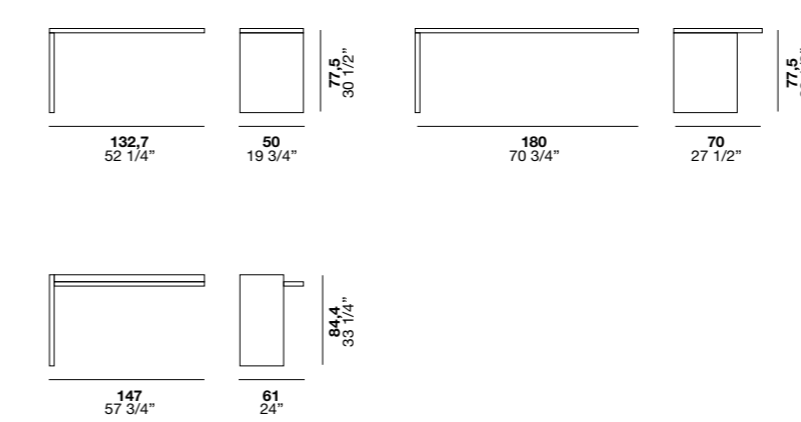

Scrittoi

Desks / Escritorios / Bureaux / Schreibtische / Письменные столы