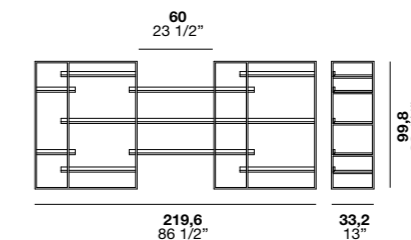

-

Материалы и варианты отделки

Каркас:

Крашенный bianco / Крашенный Titanio / Крашенный nero прозрачный глянцевый / Матовые цвета

Полки:

Дуб термोकотто / Fashion wood / Дуб матовых цветов / Матовые цвета / Ламинированный