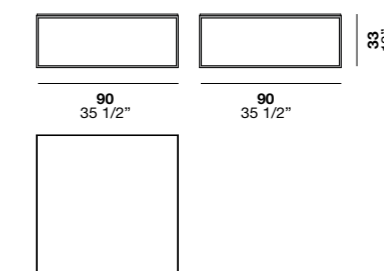

Kobe - квадратный или прямоугольный столик с металлическим крашеным каркасом и деревянной столешницей. Характеризуется максимально чистыми линиями, предусмотрен в трех размерах.

Materiali e finiture

Piano:
Rovere termocotto / Fashion wood / Rovere colori opachi / Colori opachi / Colori lucidi
Struttura:
Verniciato bianco / Verniciato nero trasparente lucido / Colori opachi

Materials and finishes

Top:
Baked Oak / Fashion wood / Matt coloured oak / Matt colours / High-gloss colours
Structure:
Bianco painted / High-gloss transparent nero painted / Matt colours

Materiales y acabados

Sobre:
Roble termotratado / Fashion wood / Roble teñido colores mate / Colores mate / Colores brillantes
Estructura:
Barnizado blanco / Barnizado nero transparente brillante / Colores mate

Matériaux et finitions

Plateau :
Chêne thermo-traité / Fashion wood / Chêne laqué mat / Laqués mats / Laqués brillants
Structure :
Verni bianco / Verni nero transparent brillant / Laqués mats

Materialien und Ausführungen

Platte:
Thermo-Eiche / Fashion Wood / Eiche matte Farben / Matte Farben / Glänzende Farben
Korpus:
Lackiert Bianco / Lackiert Nero transparent glänzend / Matte Farben

Материалы и варианты отделки

Столешница:
Дуб термочотто / Fashion wood / Дуб матовых цветов / Матовые цвета / Глянцевые цвета
Каркас:
Крашенный bianco / Крашенный nero прозрачный глянцевый / Матовые цвета