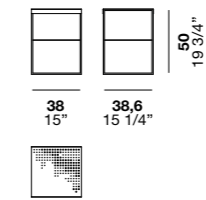

Hit

design **Haften Studio**

Hit è un tavolino quadrato con struttura in metallo. Versatile, con un pratico ripiano, si differenzia per la sua "grafica a fori" nel top.

Hit is a square occasional table with a metal structure. It is versatile, thanks to the practical shelf, and it stands out for its slot pattern in the table top.

Hit es una mesita cuadrada con estructura de metal. Resulta versátil, con una cómoda balda, y se diferencia por su "gráfico de orificios" en el sobre.

Hit est une table basse ronde avec structure en métal. Versatile, avec une pratique étagère, elle se différencie pour la "graphique à trous" du dessus.

Hit ist ein quadratischer Beistelltisch mit einem Korpus aus Metall. Vielseitig und mit einem praktischen Fachboden punktet dieser Tisch mit einem Lochmuster in der Tischplatte.

Hit - квадратный столик с металлическим каркасом. Универсальный, с практичной полкой, характеризуется особой "перфорированной графикой" столешницы.

Materiali e finiture

Struttura:
Verniciato bianco / Verniciato nero trasparente lucido / Colori opachi

Materials and finishes

Structure:
Bianco painted / High-gloss transparent nero painted / Matt colours

Materiales y acabados

Estructura:
Barnizado blanco / Barnizado nero transparente brillante / Colores mate

Matériaux et finitions

Structure :
Verni bianco / Verni nero transparent brillant / Laqués mats

Materialien und Ausführungen

Korpus:
Lackiert Bianco / Lackiert Nero transparent glänzend / Matte Farben

Материалы и варианты отделки

Каркас:
Крашенный bianco / Крашенный nero прозрачный гляцевый / Матовые цвета