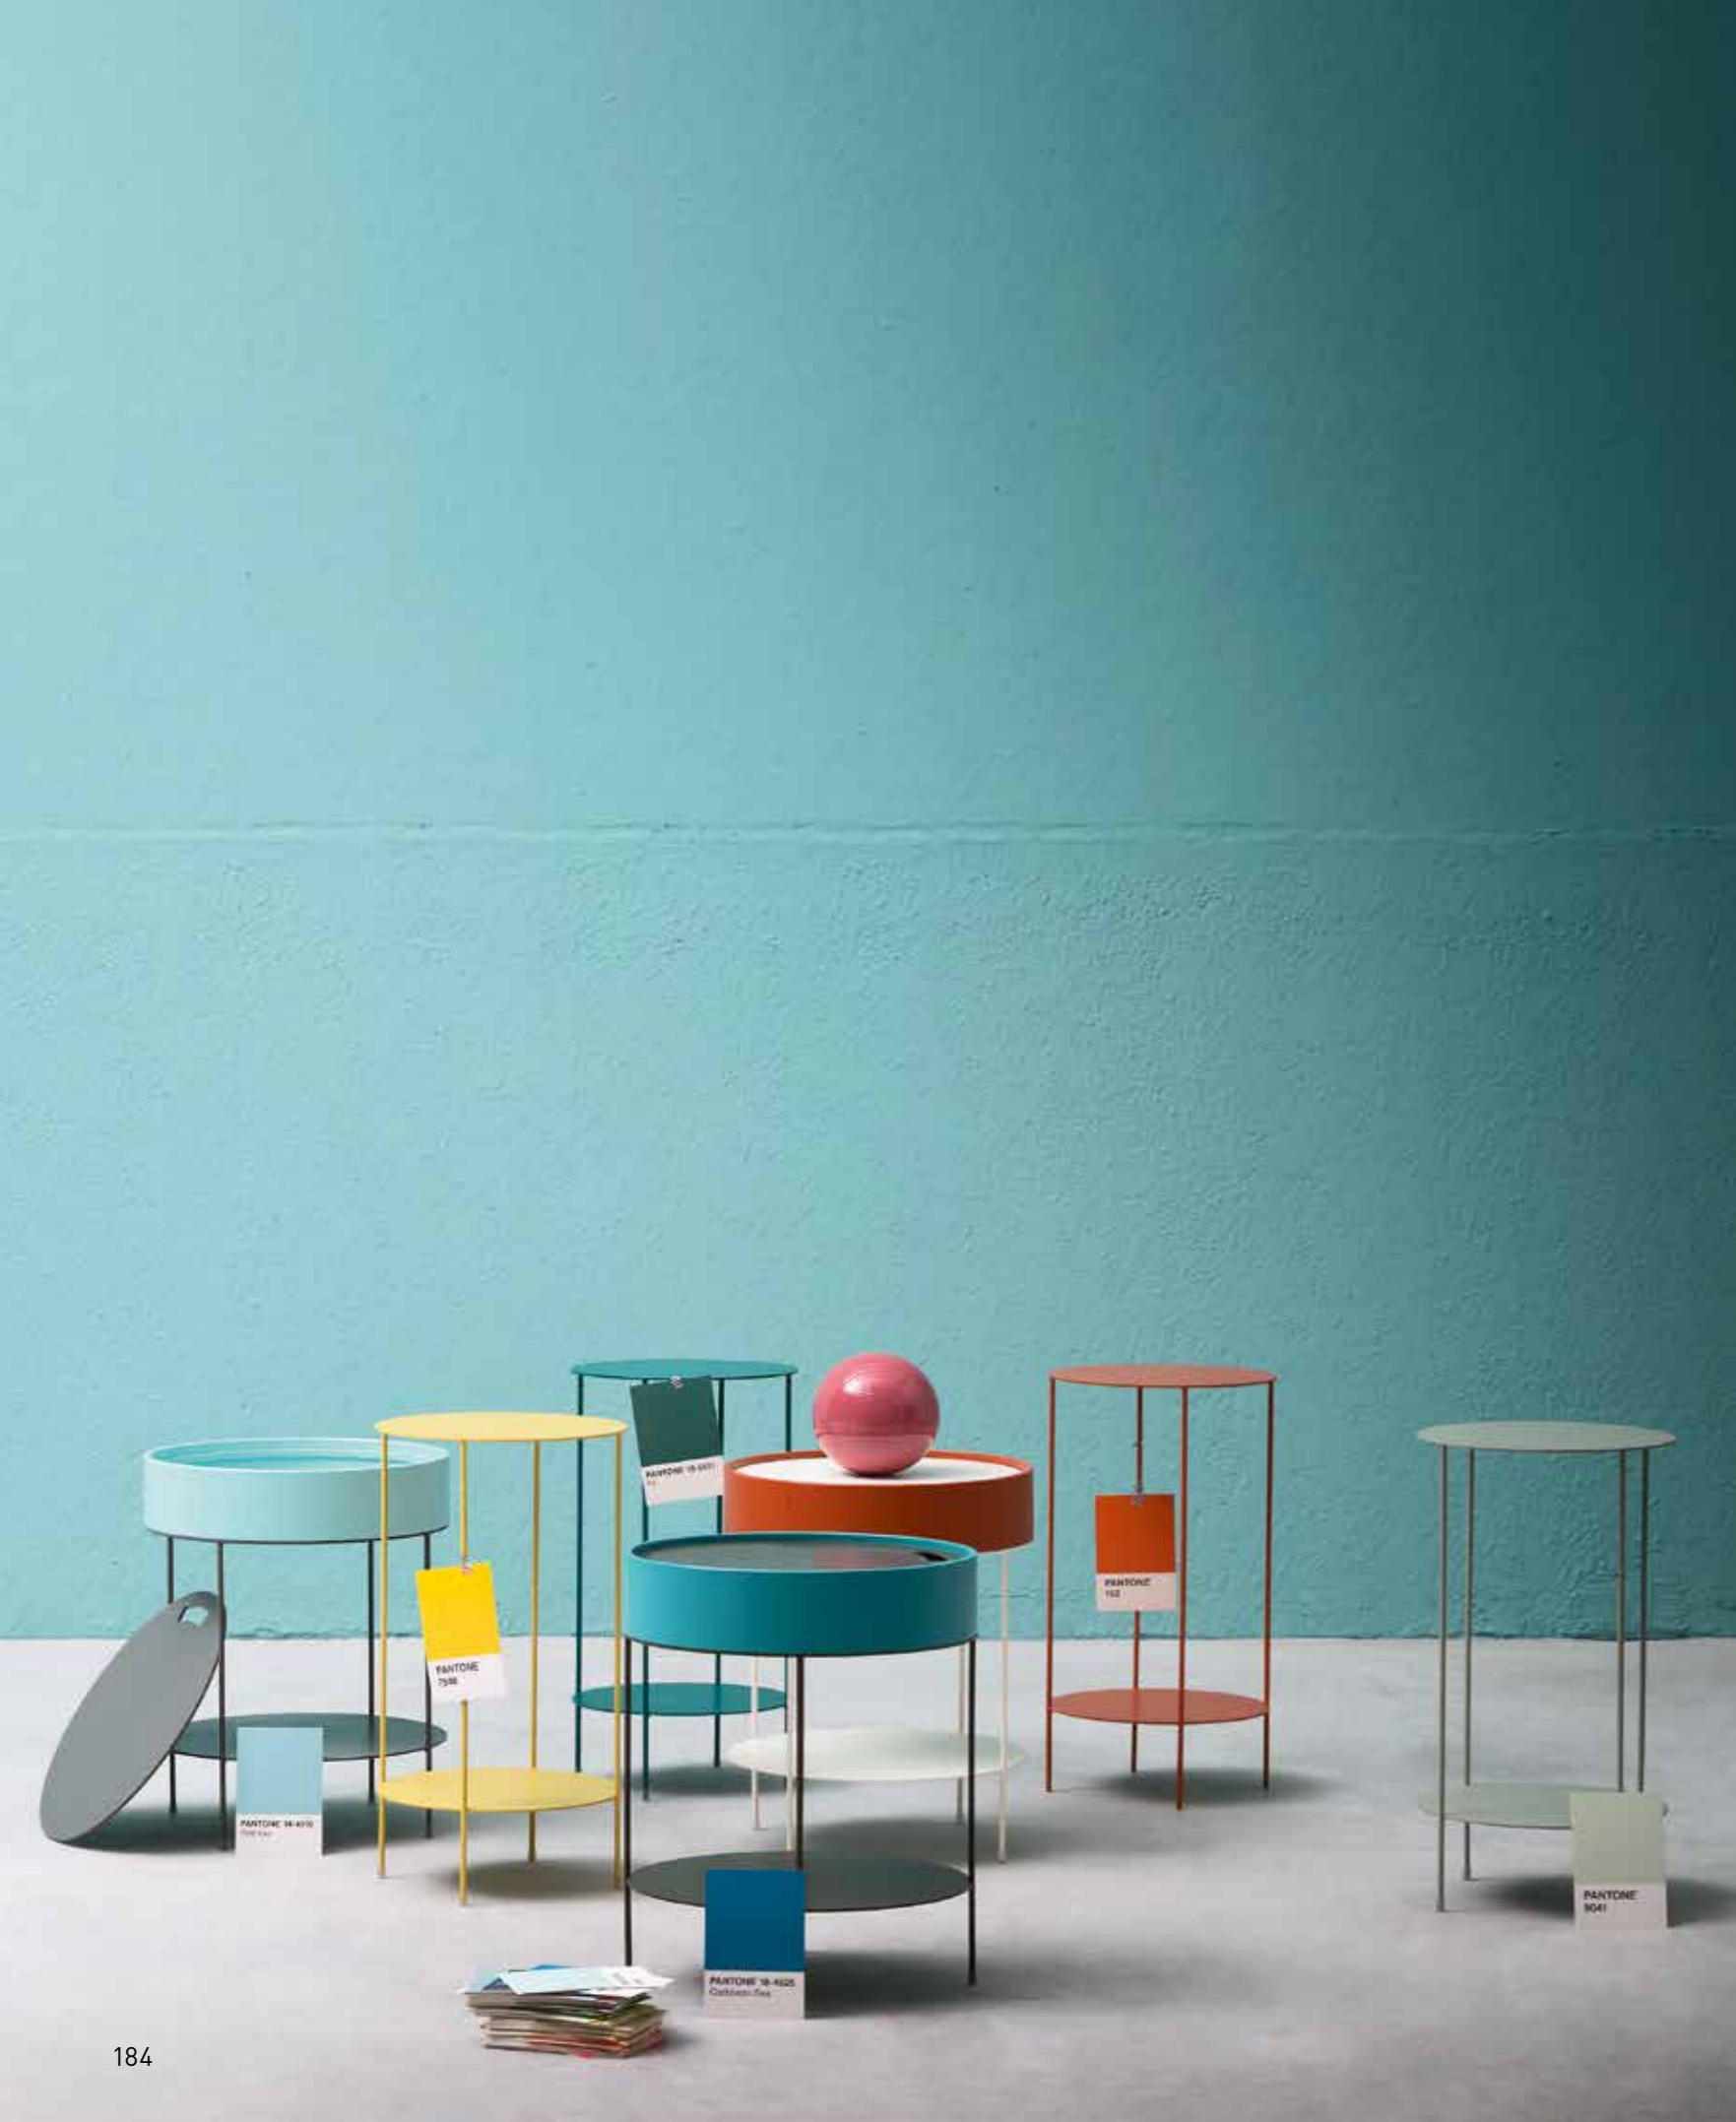

Wok ist ein runder Beistelltisch mit einem Korpus aus Metall.

Wok Box bietet zudem eine Aufbewahrungsbox im oberen Teil des Tisches, welcher mit einer Platte verschlossen wird, die dank der eingearbeiteten Aussparung zu einem praktischen Tablett wird.

Wok - круглый столик с металлическим каркасом.

Wok Box характеризуется деревянным контейнером в верхней части, закрытым крышкой, который при необходимости становится практичным подносом с профильной ручкой.

Materiali e finiture

Struttura:

Verniciato bianco / Verniciato ghisa / Colori opachi

Contenitore:

Fashion wood / Rovere colori opachi / Colori opachi

-

Materials and finishes

Structure:

Bianco painted / Ghisa painted / Matt colours

Storage unit:

Fashion wood / Matt coloured oak / Matt colours

-

Materiales y acabados

Estructura:

Barnizado blanco / Barnizado ghisa / Colores mate

Contenedor:

Fashion wood / Roble teñido colores mate / Colores mate

-

Matériaux et finitions

Structure :

Verni bianco / Verni ghisa / Laqués mats

Module :

Fashion wood / Chêne laqué mat/ Laqués mats

-

Materialien und Ausführungen

Korpus:

Lackiert Bianco / lackiert Gusseisen / Matte Farben

Aufbewahrungsbox:

Fashion Wood / Eiche matte Farben / Matte Farben

-

Материалы и варианты отделки

Каркас:

Крашенный bianco / Крашенный ghisa / Матовые цвета

Контейнер:

Fashion wood / Дуб матовых цветов / Матовые цвета