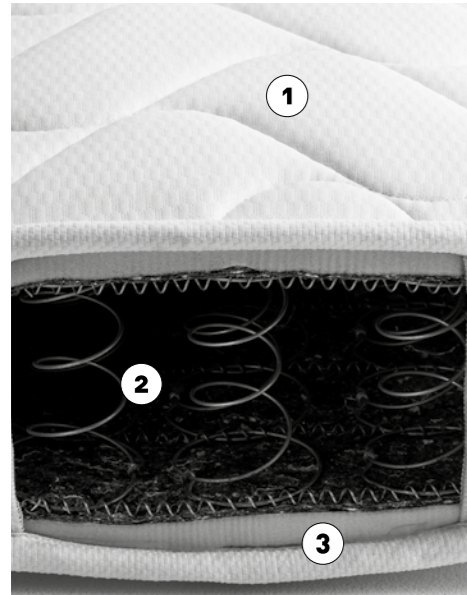

Lit Xilo avec coffre de type Basic.

Bett Xilo mit Bettkasten vom Typ Basic.

Кровать Xilo с контейнером Basic.

Materassi

/Mattresses
/Colchones
/Matelas
/Matratzen
/Матрасы

/technical data

Alf Relax

- 1 Superficie di contatto in Elasfoam FC Fisiso Contact flessibile e traspirante massima traspirabilità. FC Fisiso Contact Elasfoam top surface that is both flexible and breathable.
- 2 Molleggio box system con 390 molle tradizionali di tipo Bonnell sostegno bilanciato. Box system springs with 390 traditional Bonnell coils for balanced support.
- 3 Imbottitura in fibre di lana, cotone e sofficte tecnofibra Imbottitura a 5 strati con un cuore di aloe vera. Wool-fibre, cotton and soft synthetic-fibre padding Five layers of padding with aloe vera at the core.