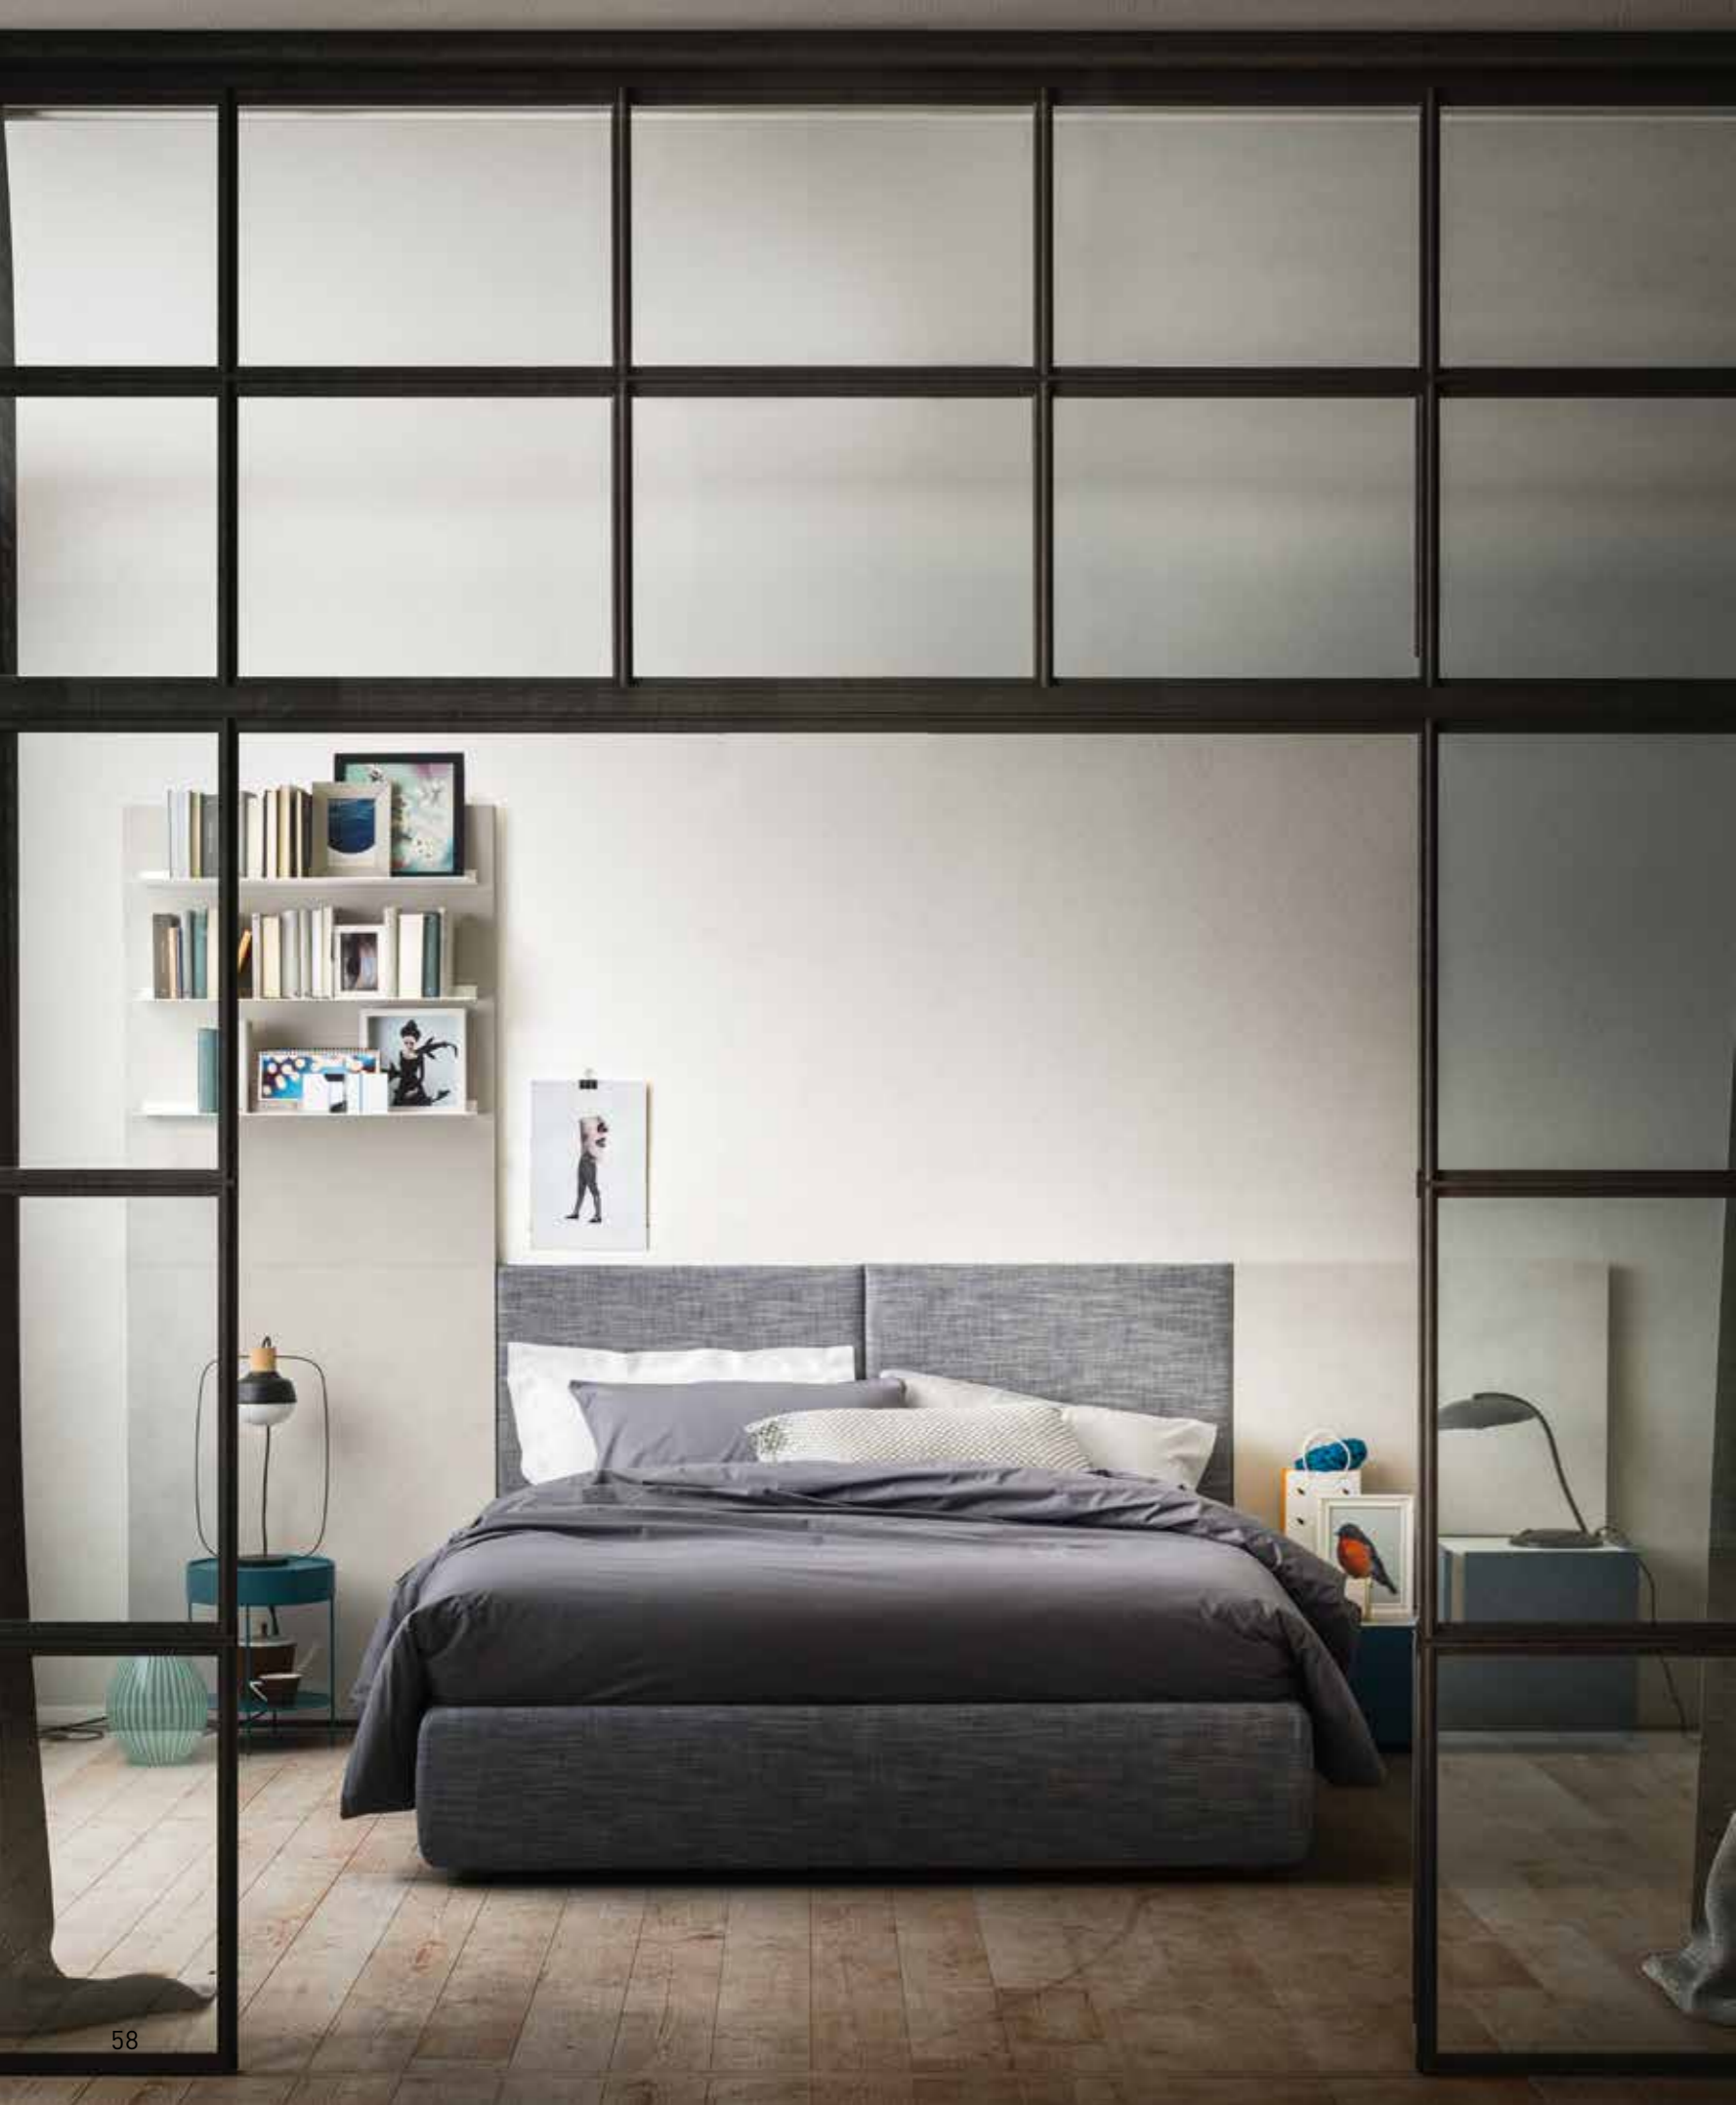

**SUITE
SYSTEM
/DA-DO
SYSTEM
il tessuto
diventa
arredo**

Fabric becomes furniture
El tejido que amuebla
Le tissu devient décoration
Wenn Stoff zur Einrichtung wird
Ткань создает обстановку