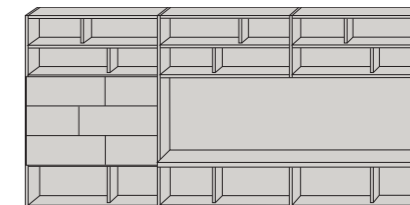

Contract
 L. 259,5.....p. 10

Contract
 L. 387,5.....p. 20

Contract
 L. 483,5.....p. 28

My Space

L387,5 P32 H187,5

Spalle, ripiani, divisori, schiene e ante laccato opaco Tortora.
Side panels, shelves, partitions, back panels and doors lacquered in matt Tortora.