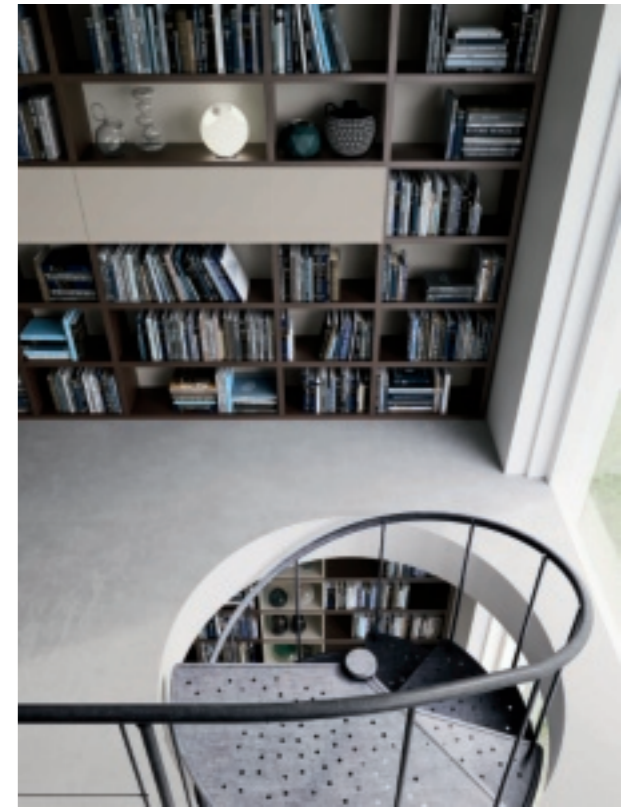

Metropolis* credenza/cabinet

Norman* tavolino/occasional table

*Per questo articolo vedi "Complementi" / Please see "Complements" for this item

La soluzione
con le ante di vetro
ha classicità e potenza.
L'ambiente è elegante,
senza scordare
la praticità.