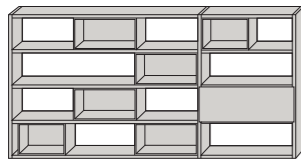

Home

L. 185.....p. 31

My Space L387,5 P41,6 H187,5

Spalle, ripiani e divisori laccato opaco Juta. Schiene e divisori Book laccato opaco Ceruleo.
 Ante vetro trasparente grigio e telaio laccato opaco Juta. /
 Side panels, shelves and partitions lacquered in matt Juta. Back panels and "Book" partitions lacquered in matt Ceruleo.
 Grigio transparent glass doors with a frame lacquered in matt Juta.