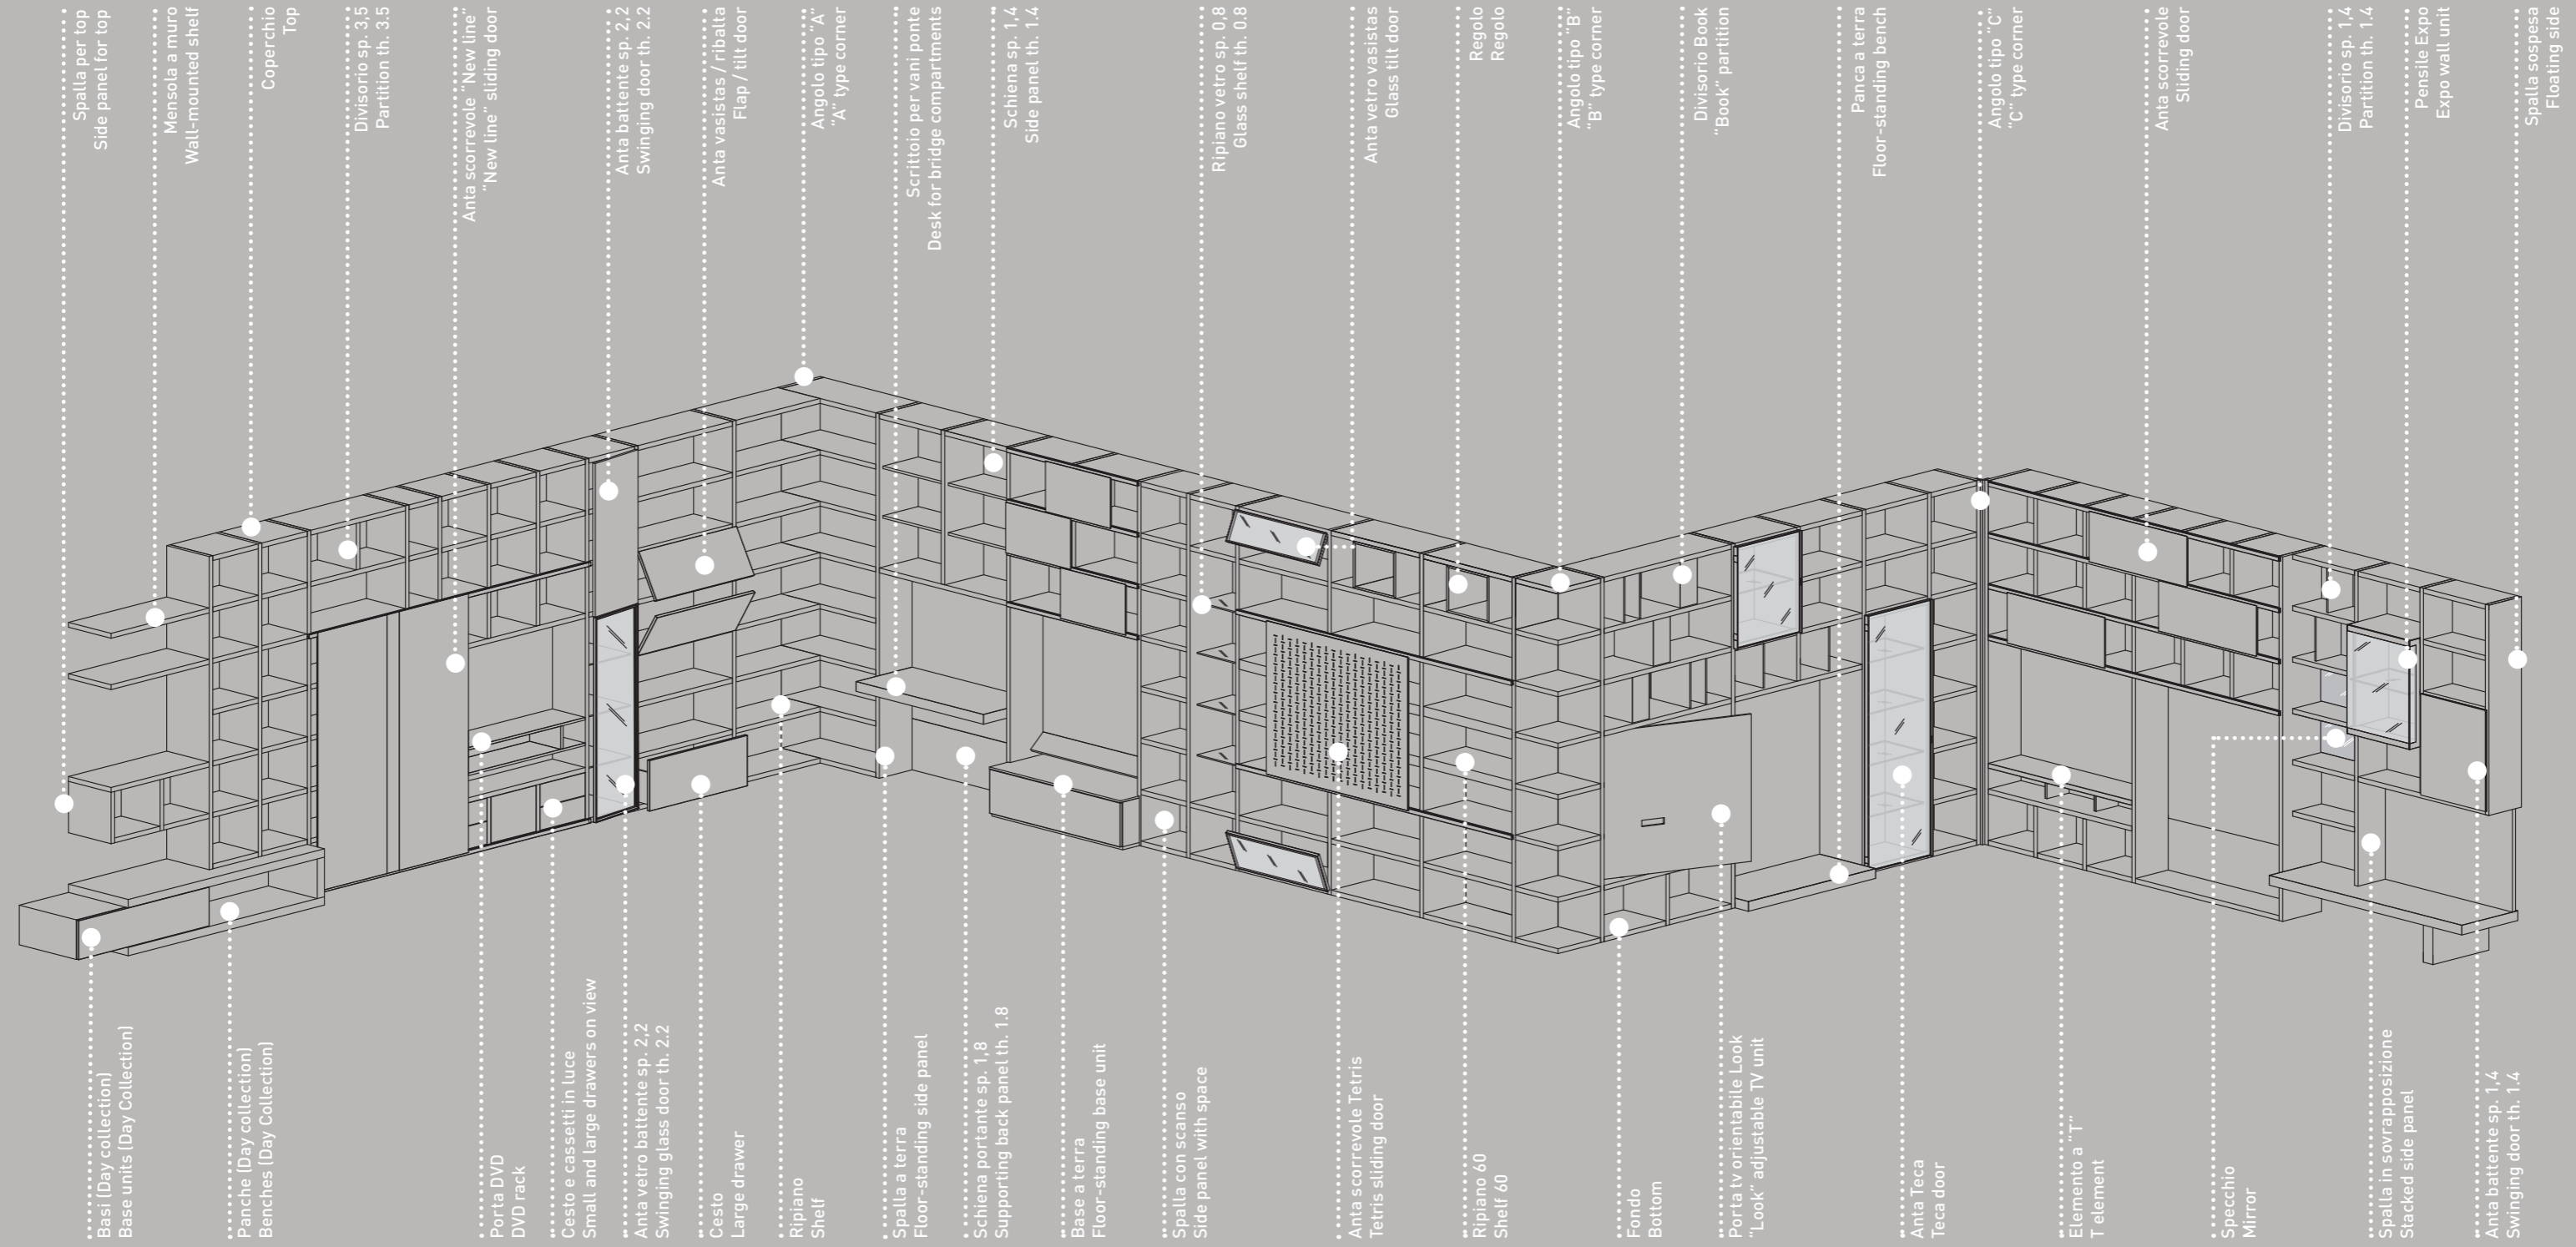

Cosa puoi fare con il sistema spalla MYSPACE

What you can do with the MYSPACE side panels