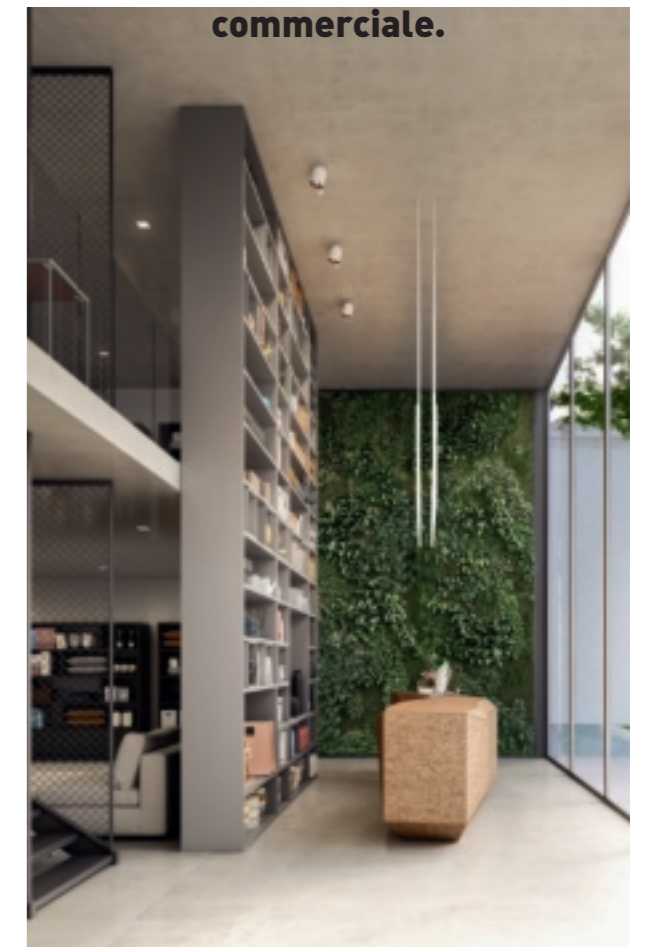

Il messaggio è chiaro e parla di solidità, classe e professionalità.

/ My Space si esprime alla perfezione anche in un ambiente commerciale.

My SpaceL387,5 P32 H518,7

Spalle, ripiani, divisori, schiene e elementi Regolo laccato opaco Arena./
Side panels, shelves, partitions, back panels and Regolo units lacquered in matt Arena.