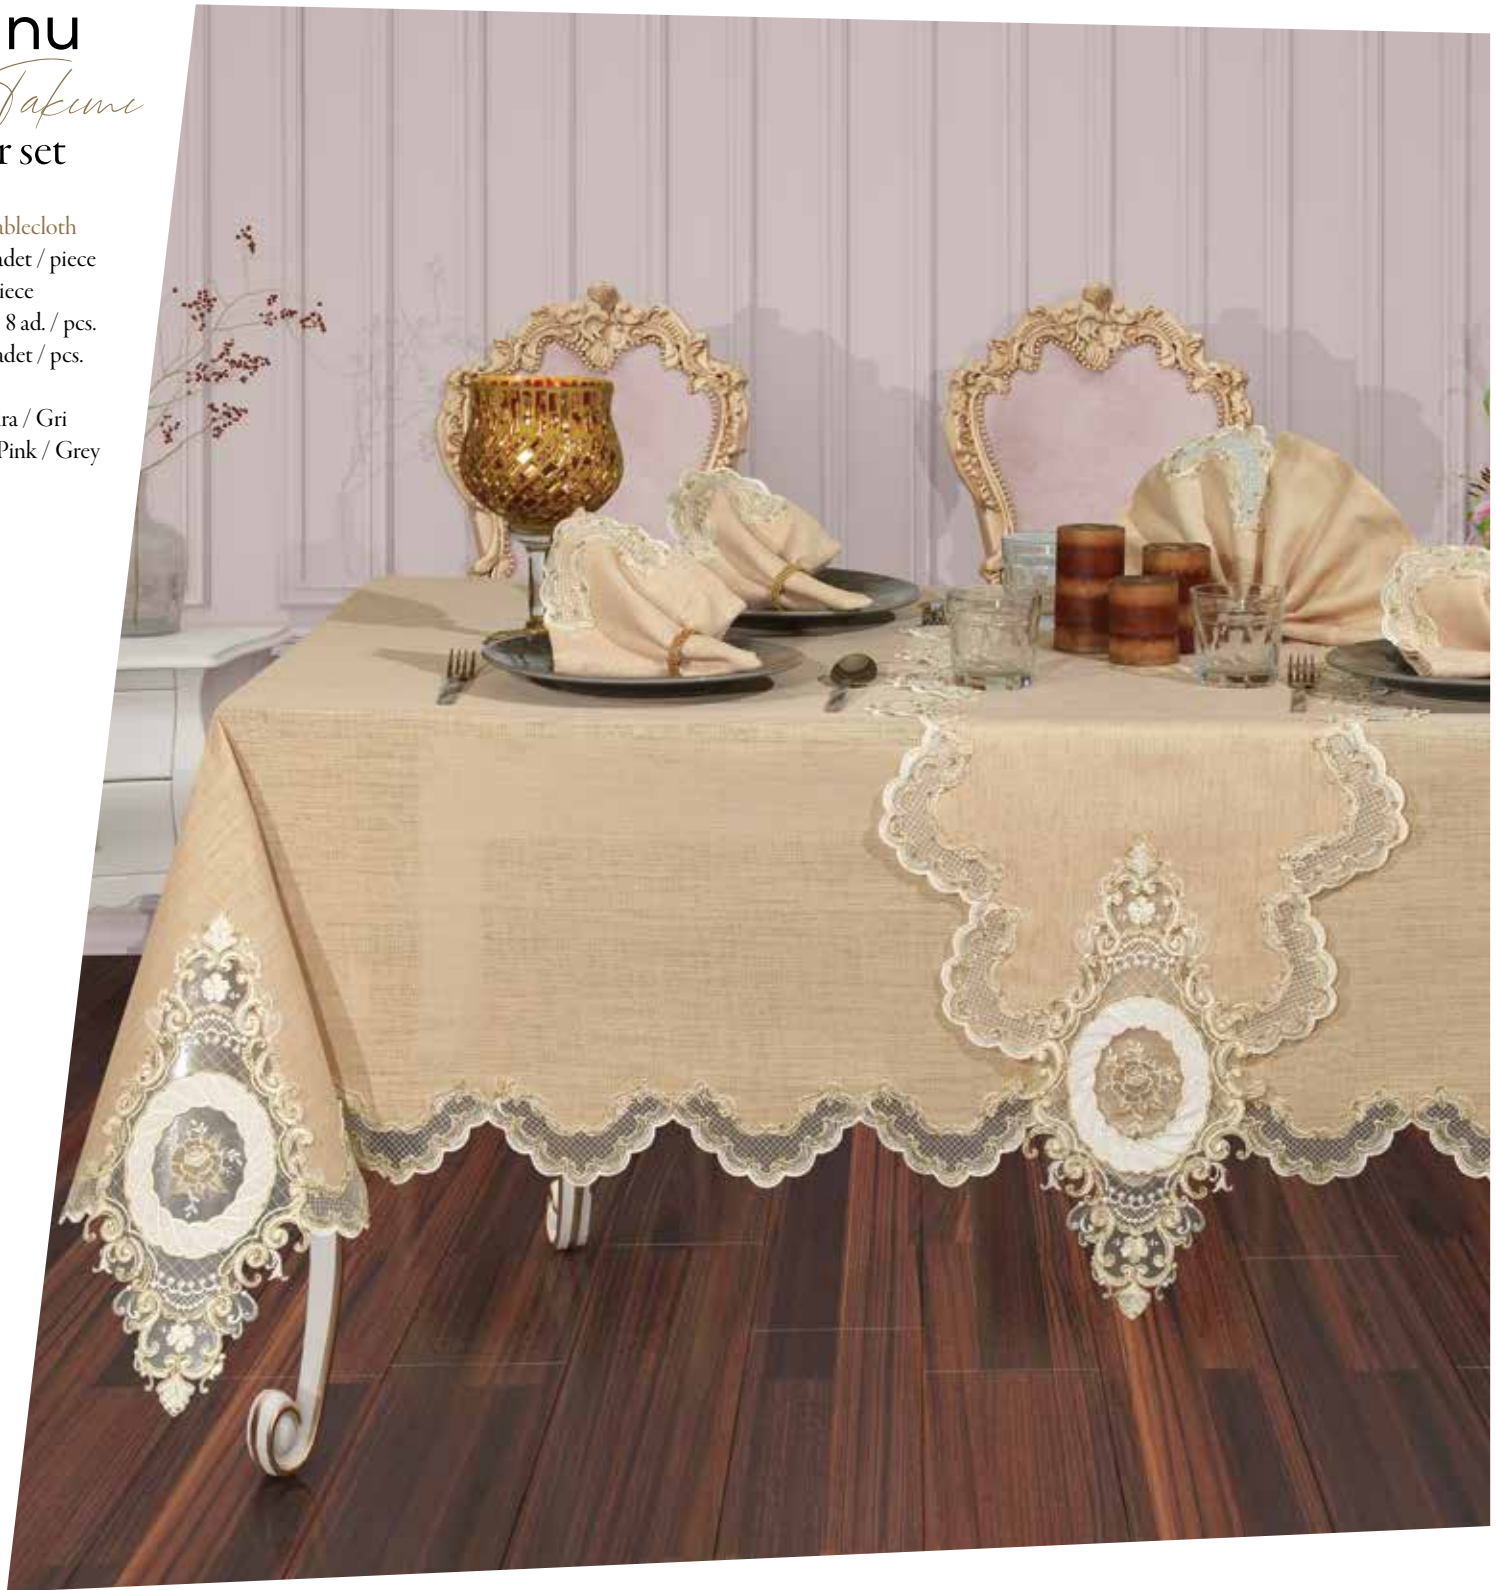

Bennu

Yemek Takımı dinner set

Masa Örtüsü / Tablecloth
160 x 230 cm - 1 adet / piece
Runner : 1 ad. / piece
Peçete / Napkin : 8 ad. / pcs.
Yüzük / Ring : 8 adet / pcs.
Renkler / Colors
Krem / Bej / Pudra / Gri
Cream / Beige / Pink / Grey

FinezzaHome