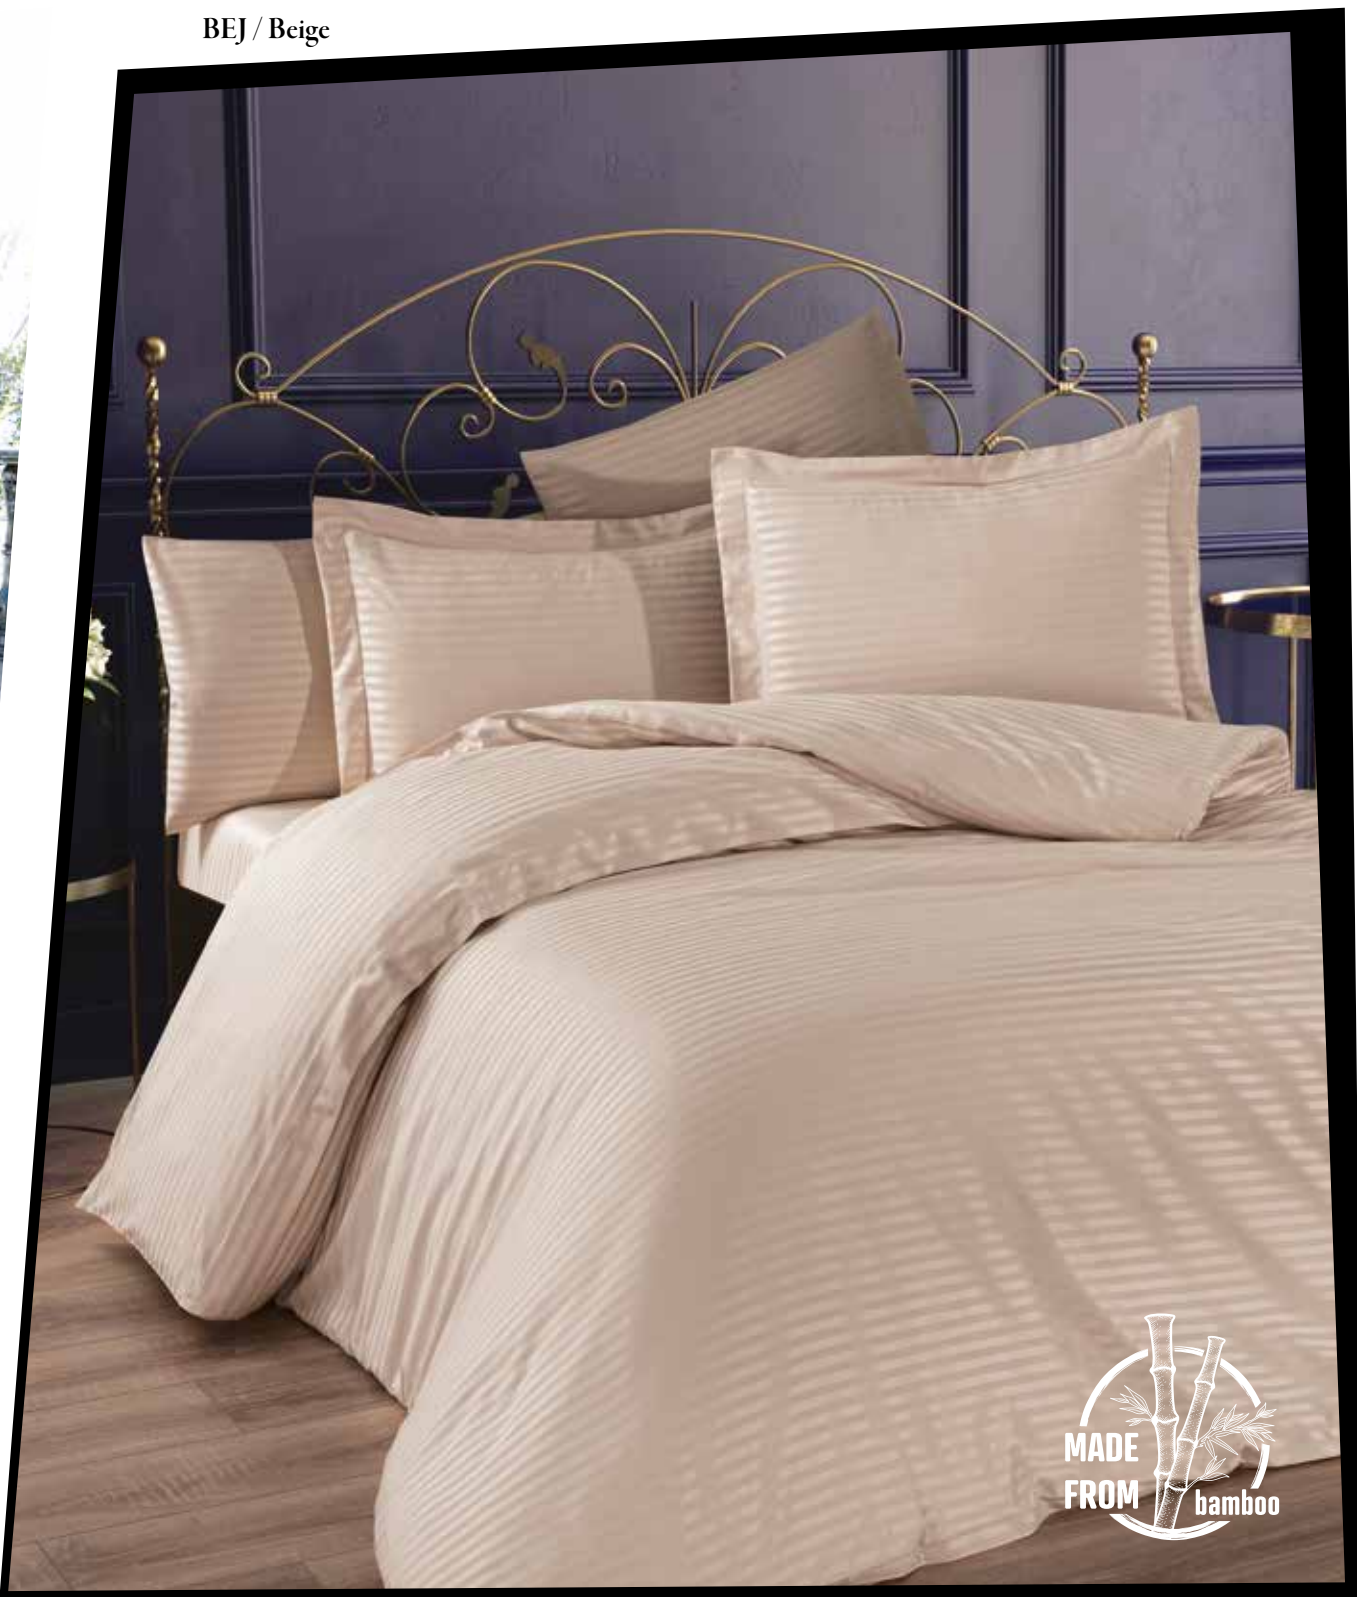

Çarşaf / Sheet:
260 x 260 cm - 1 ad. / piece

Oxford Yastık Kılıfı
Oxford Pillowcase:
60 x 80 cm - 2 ad. / pcs.

Yastık Kılıfı / Pillowcase:
50 x 70 cm - 2 ad. / pcs.

FinezzaHome

KREM
Creme

BEJ / Beige

BELLA

Nevresim Takımı duvet cover set

Nevresim / Duvet:
200 x 220 cm - 1 ad. / piece

Çarşaf / Sheet:
260 x 260 cm - 1 ad. / piece

Oxford Yastık Kılıfı
Oxford Pillowcase:
60 x 80 cm - 2 ad. / pcs.

Yastık Kılıfı / Pillowcase:
50 x 70 cm - 2 ad. / pcs.