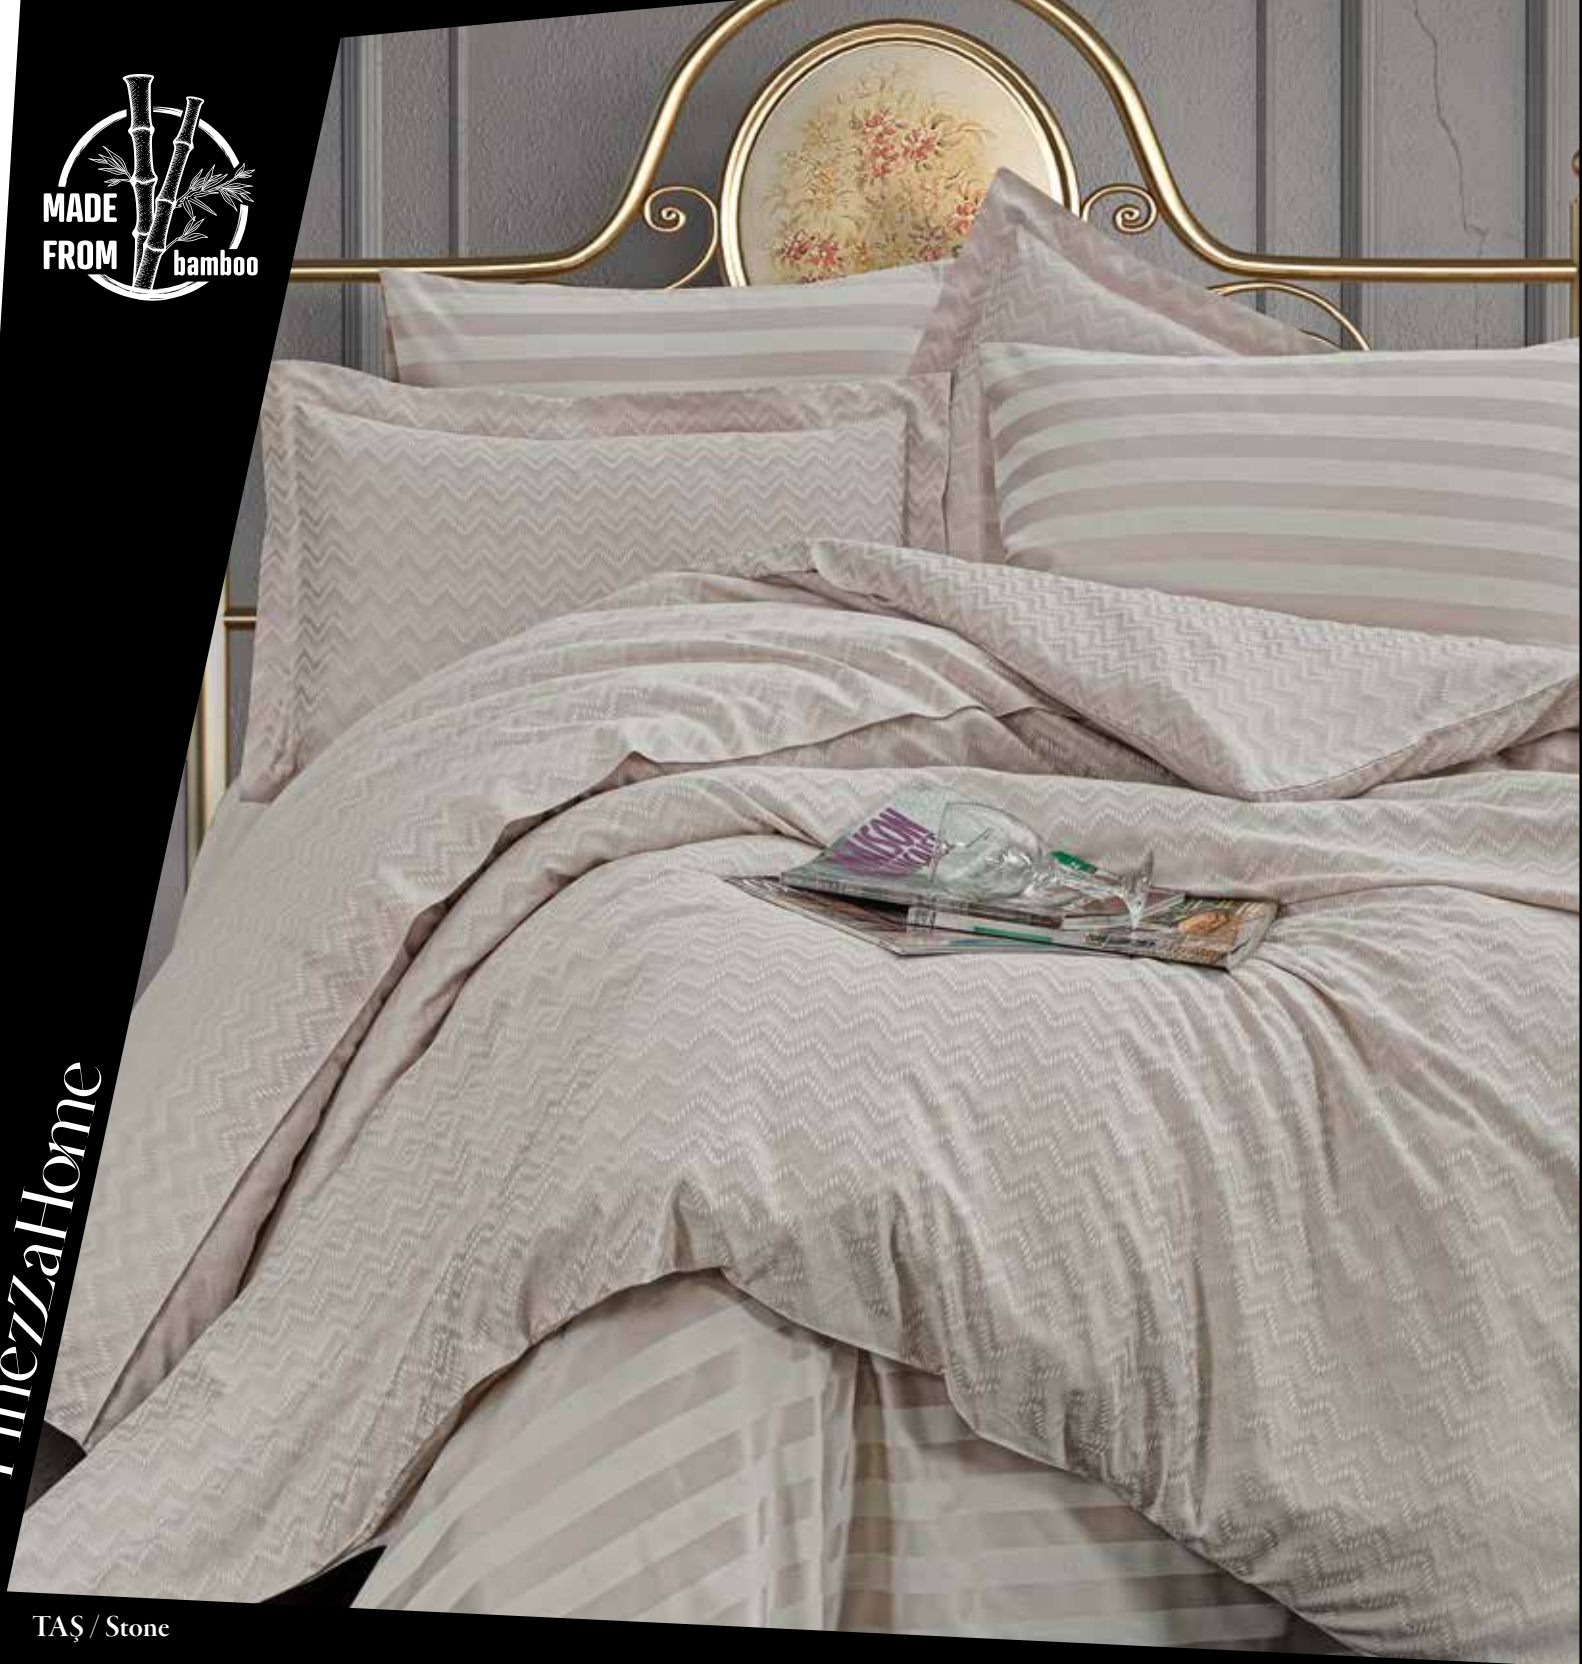

FinezzaHome

TAŞ / Stone