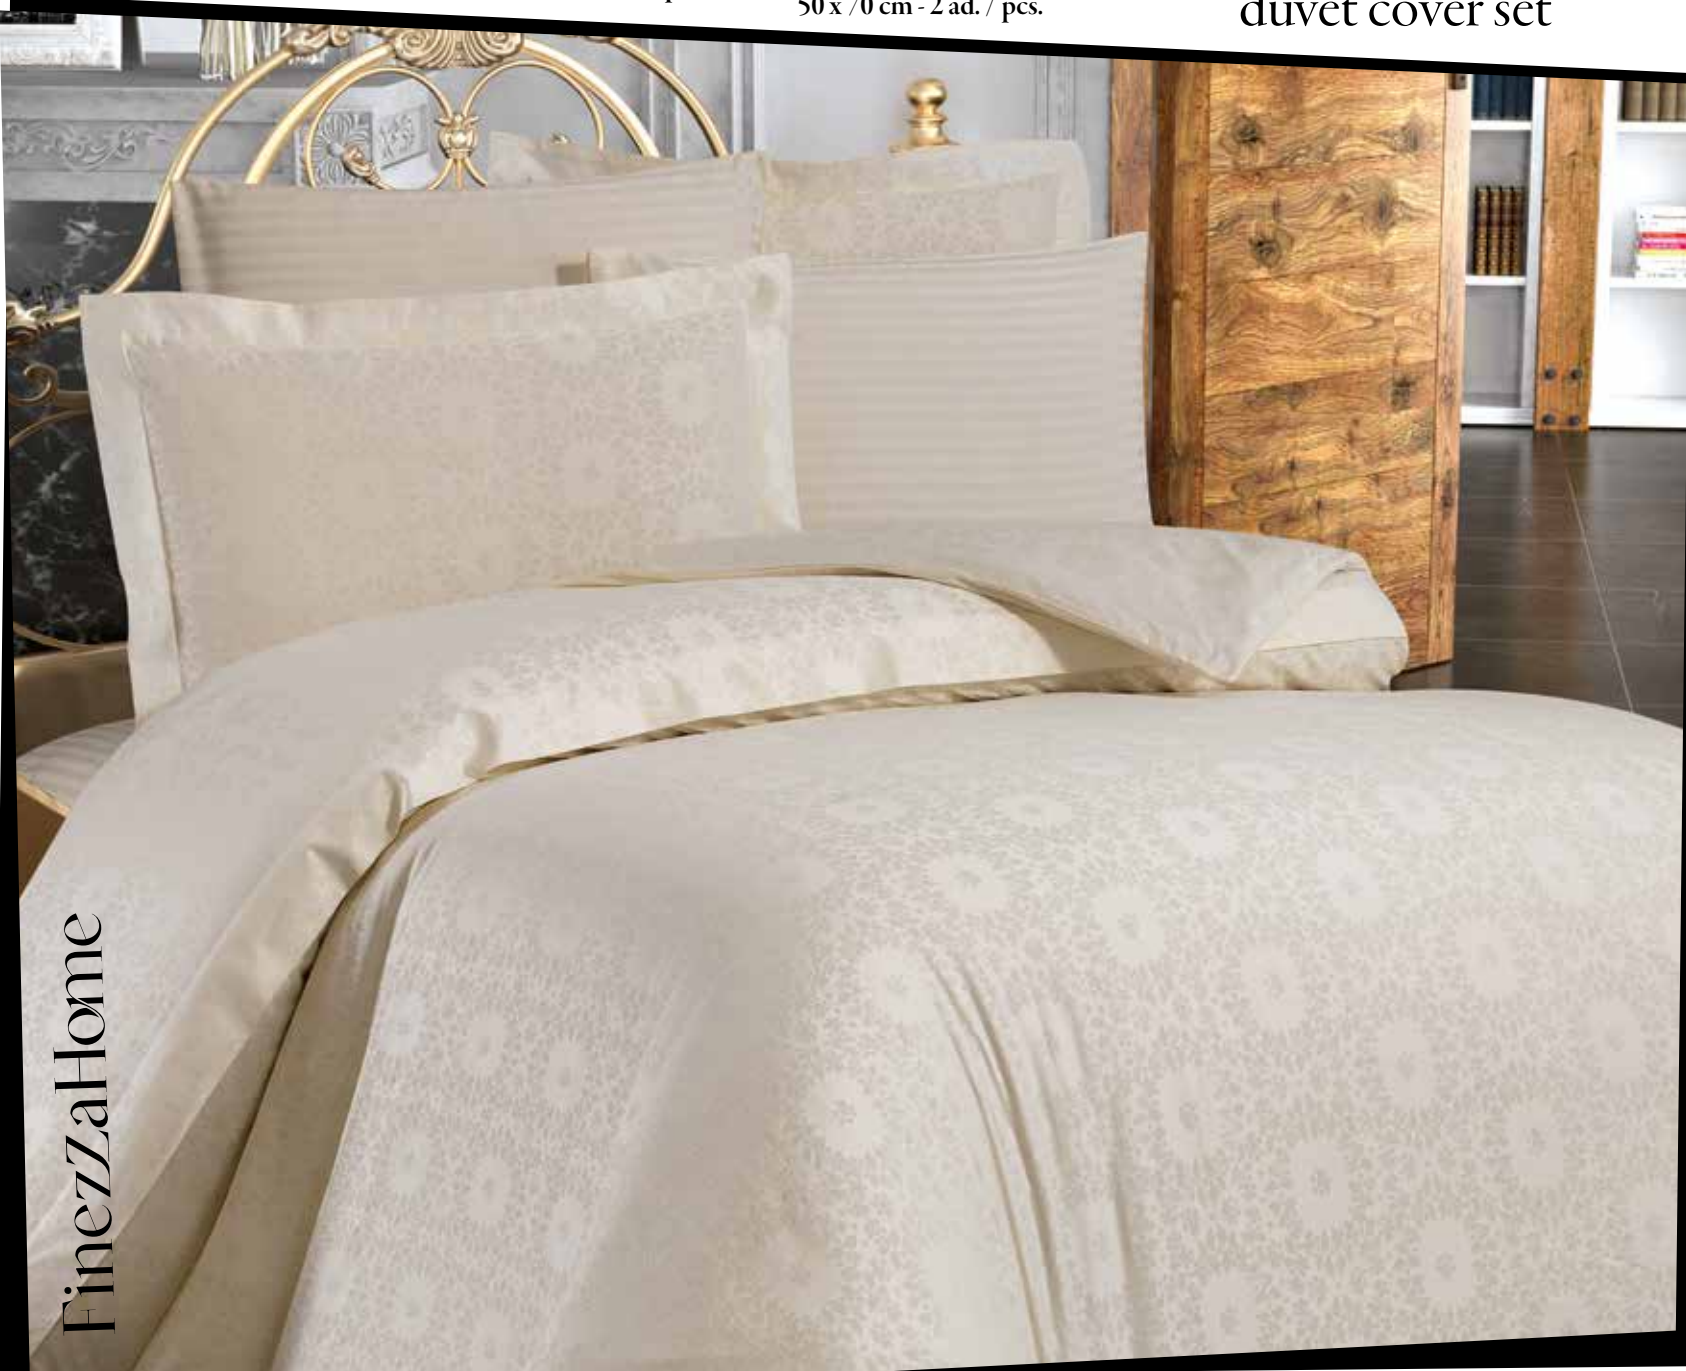

KREM / Creme

Nevresim / Duvet:
200 x 220 cm - 1 ad. / piece

Çarşaf / Sheet:
260 x 260 cm - 1 ad. / piece

Oxford Yastık Kılıfı
Oxford Pillowcase:
60 x 80 cm - 2 ad. / pcs.

Yastık Kılıfı / Pillowcase:
50 x 70 cm - 2 ad. / pcs.

JARDİN

Nevresim Takımı
duvet cover set

FinezzaHome