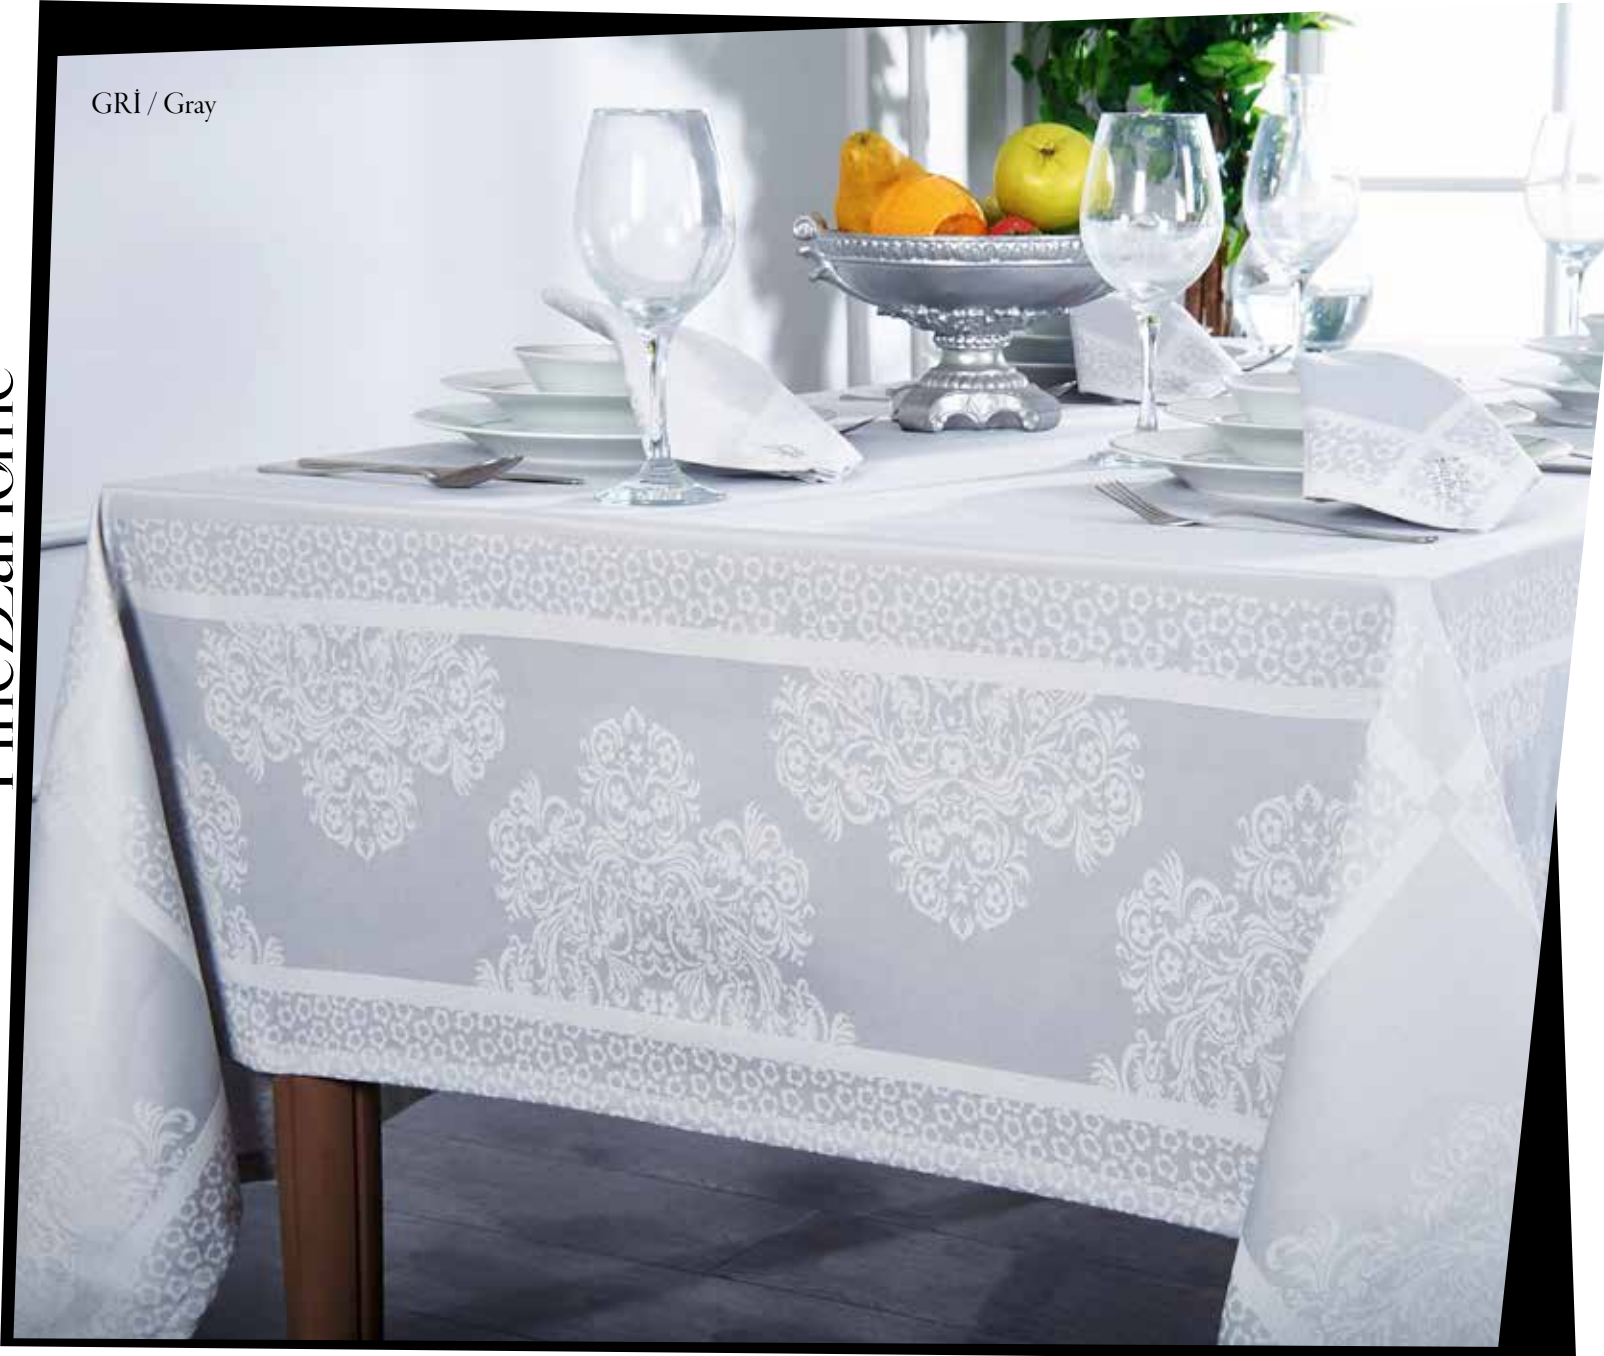

Milana

Yemek Takımı
dining set

Jakar Masa Örtüsü / Jacquard Tablecloth
160 x 240 cm
Peçete / Napkin
8 adet / pieces

Jakar Masa Örtüsü / Jacquard Tablecloth
160 x 280 cm
Peçete / Napkin
8 adet / pieces

Jakar Masa Örtüsü / Jacquard Tablecloth
160 x 300 cm
Peçete / Napkin
12 adet / pieces

GRİ / Gray

FinezzaHome