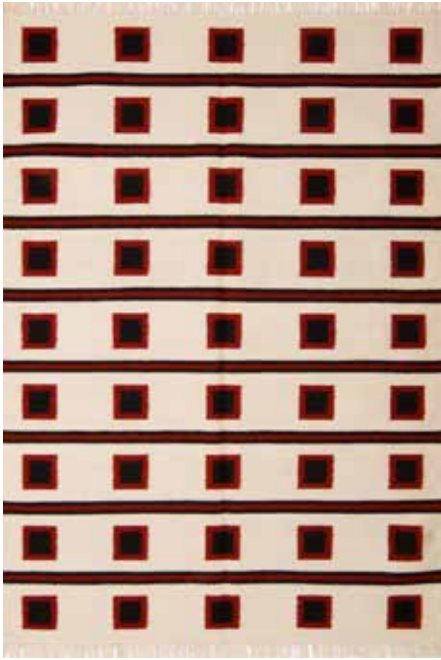

# EL DOKUMA KİLİMLER

ANTİK KİLİM  
RÖLYEF KİLİM  
KARABAĞ KİLİM

*modern, yenilikçi*

Anadolu kadınlarının yoğun el emeđi ile řekillenen, el halısı üzerindeki geleneksel motifleri ile sizleri eski zamanlara gütürecek

*It will take you to the old times with the traditional motifs on the hand carpet, shaped by the intense hand labor of Anatolian women.*

*Antik Kilim*  
**ANTİK  
KİLİM**

cm

80X150

80X300

130X190

170X240

200X290