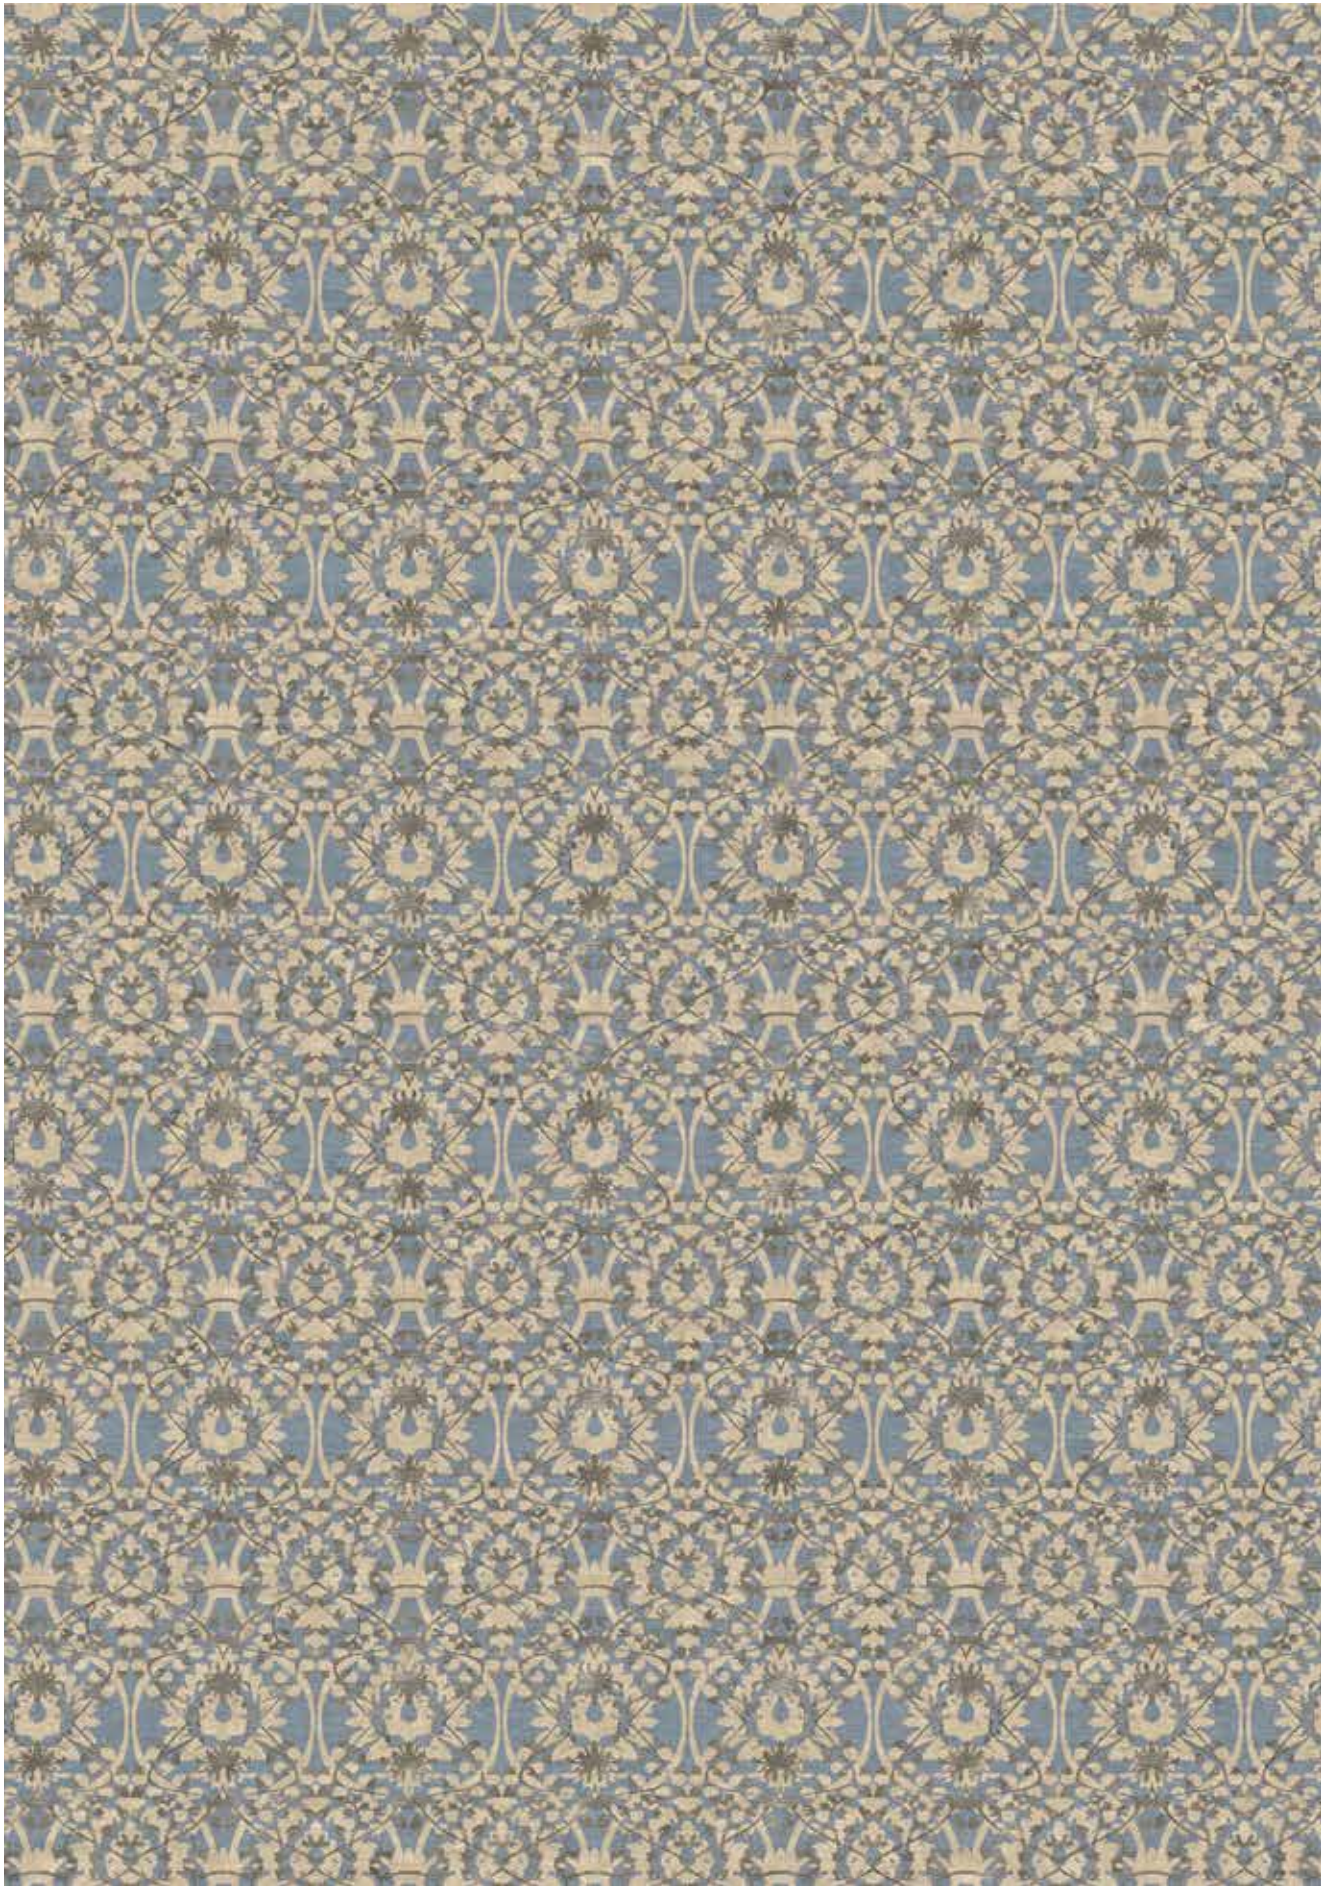

200X300

HLC HRK 48 GREY BLACK

HLC HRK 11 GREY BLUE

HLC HRK 11 GREY MUSTARD

HLC HRK 48 MINT

HLC HRK 11 GREY NAVY BLUE

HLC HRK 42 GREY

MSK 02 DAMASK