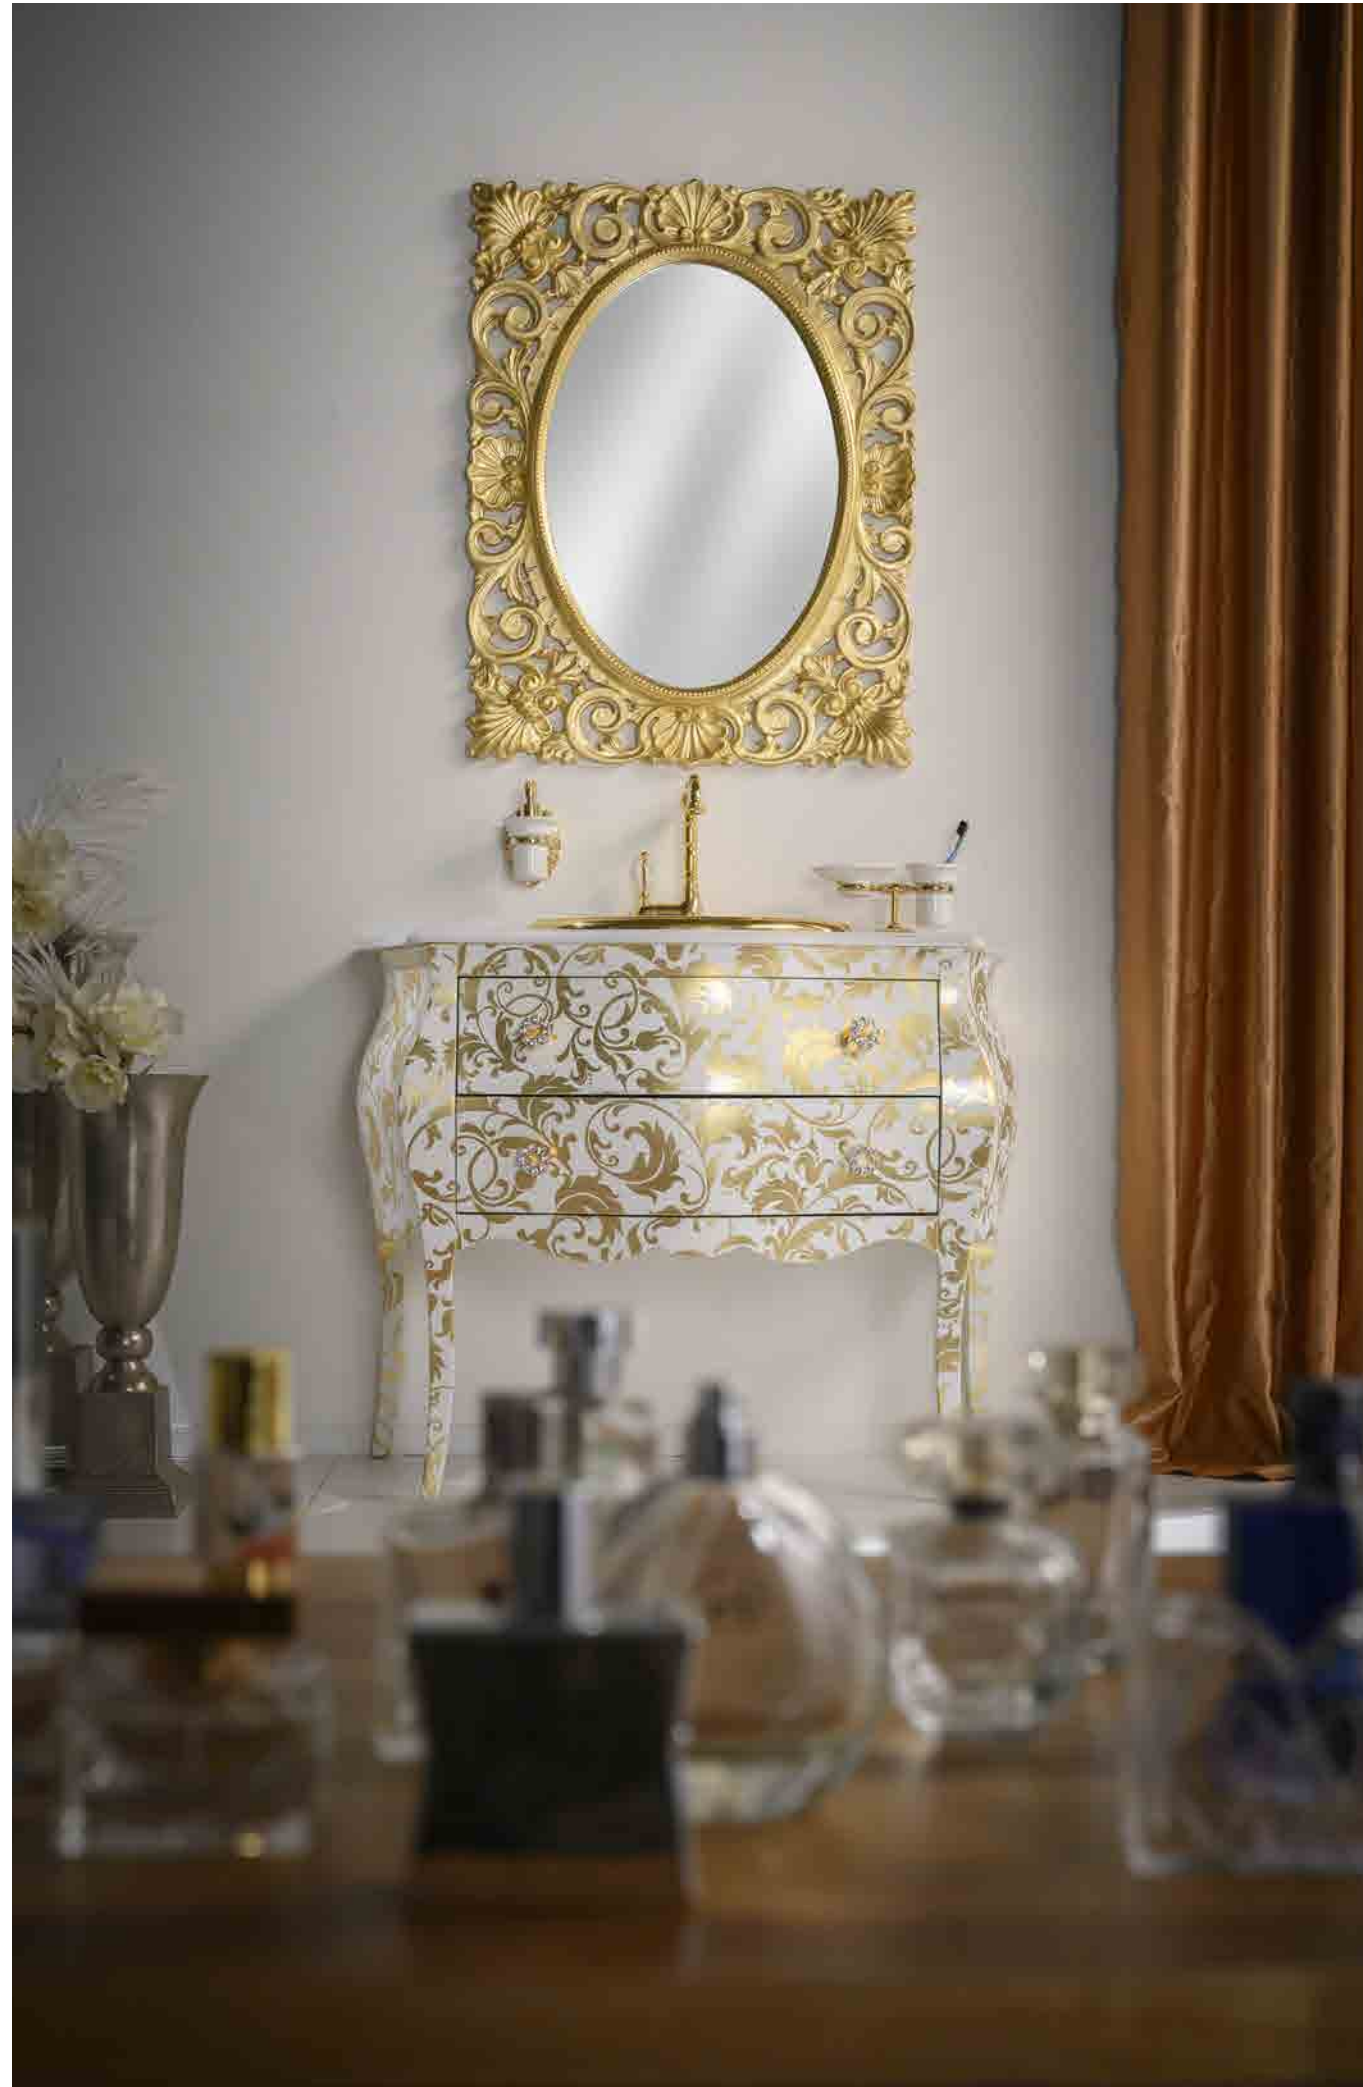

114

GIADA.6

www.bagnobombato.it

made in Italy

M

M A G I C A

mobile: Art. 114 Mobile bagno decorazioni foglia oro/argento
106x56x87

specchio: Art. 114/a Specchio barocco 75x98