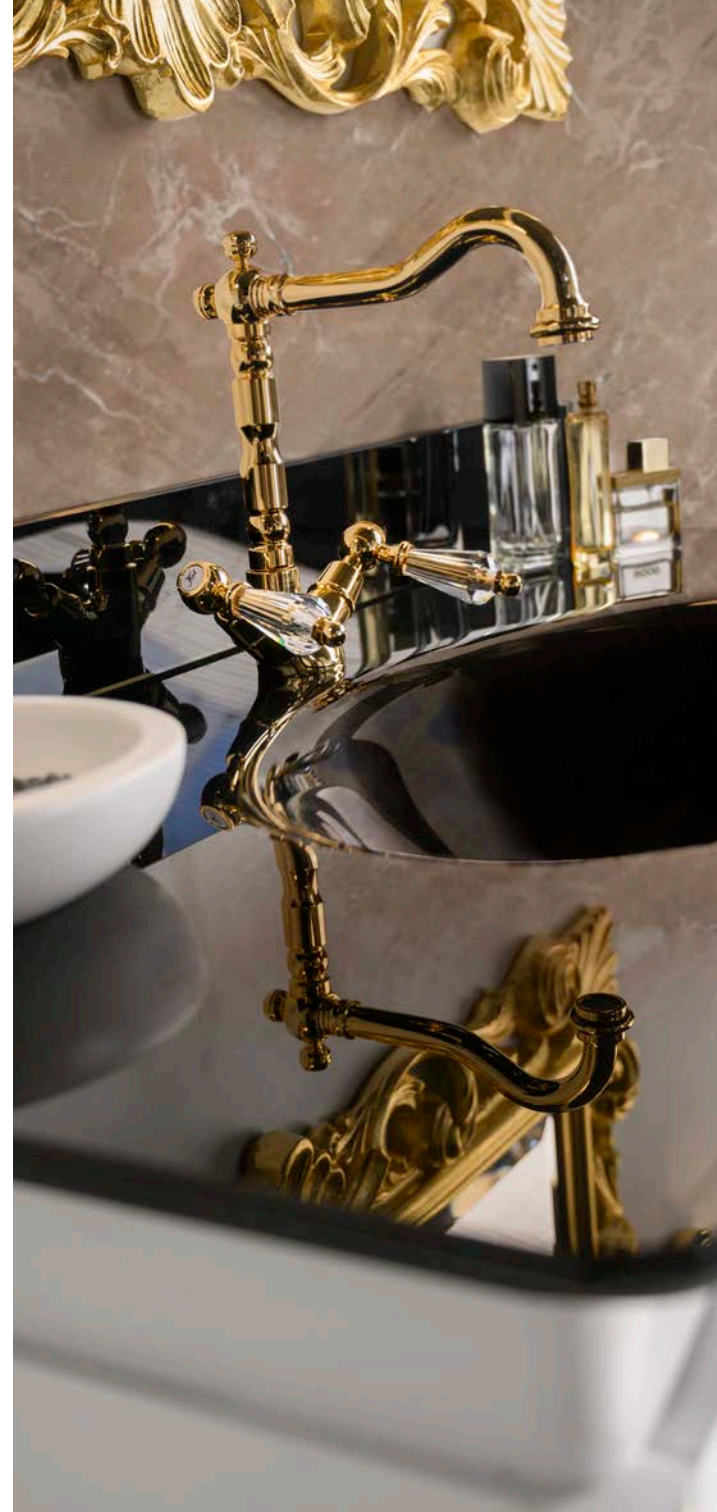

INCANTEVOLE

*mobile: Art. 103 Mobile bagno top cristallo nero
108x55x85*

*specchio: Art. 103/a Specchio in legno foglia oro.
105x85*

lampade: Art. 103/b Lampade con cristallo Swarovski