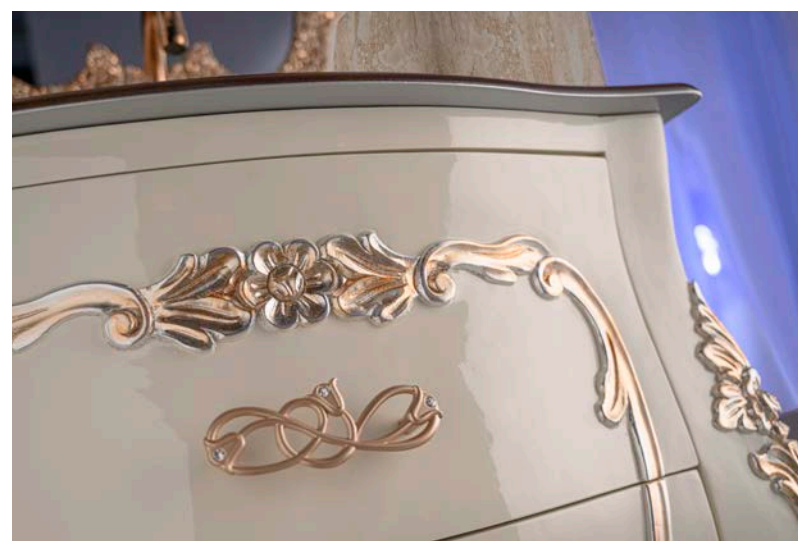

*specchio: Art. 96/a Specchio.
157x100*

97

GIADA.6

www.bagnobombato.it
made in Italy

*mobile: Art. 97 Mobile bagno legno massello intagliato a mano, top in
cristallo oro rosa. 70x54x87*

specchio: Art. 97/a Specchio in cristallo fuso. 100x75

SEDUCENTE

98

GIADA.6

www.bagnobombato.it

made in Italy

R

R A F F I N A T A

mobile: Art. 98 Mobile in legno laccato con vasca in ceramica decorazioni in oro zecchino. 114x60x220