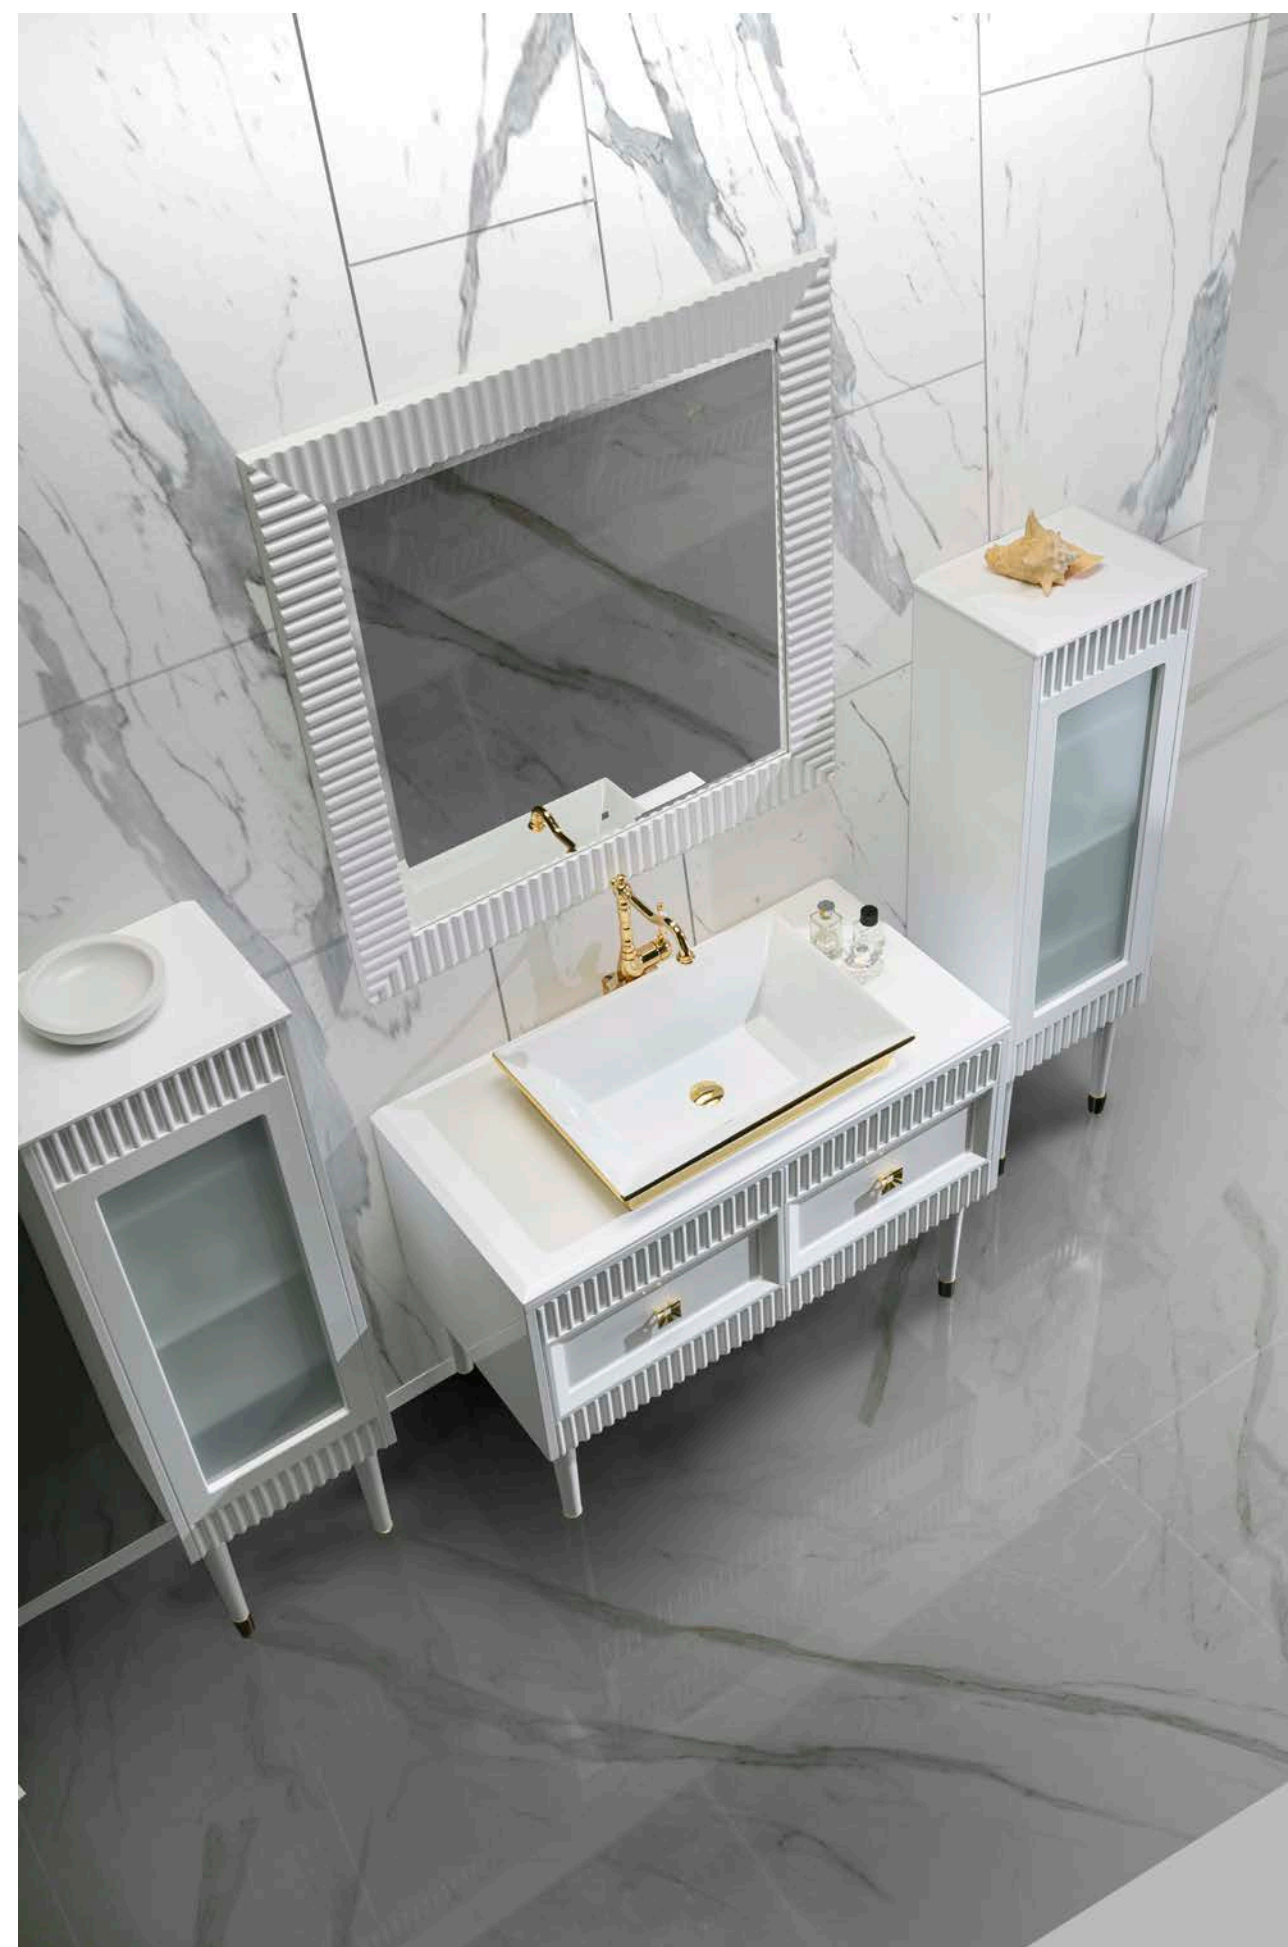

100

GIADA.6

www.begnohombalou.it
made in Italy

AFFASCINANTE

mobile: Art. 100 Mobile bagno con top in ceramica calacatta gold e vasca in ceramica e oro. 142x51x90

specchio: Art. 100/a Specchio orbita laccato bianco Ø 110

vetrinetta: Art. 100/b Vetrinetta con inserti calacatta gold 173x45x33

101

GIADA.6

mobile: Art. 101 Mobile bagno con vasca in ceramica
104x52x90

specchio: Art. 101/a Specchio 100x100

vetrinetta: Art. 101/b Vetrinetta 40x32x160

102

GIADA.6

www.bagnobombato.it
made in Italy

SEDUCENTE

mobile: Art. 102 Mobile bagno top in ceramica
104x52x89

specchio: Art. 102/a Specchio
100x100

vetrinetta: Art. 102/b Vetrinetta
120x40x32

103