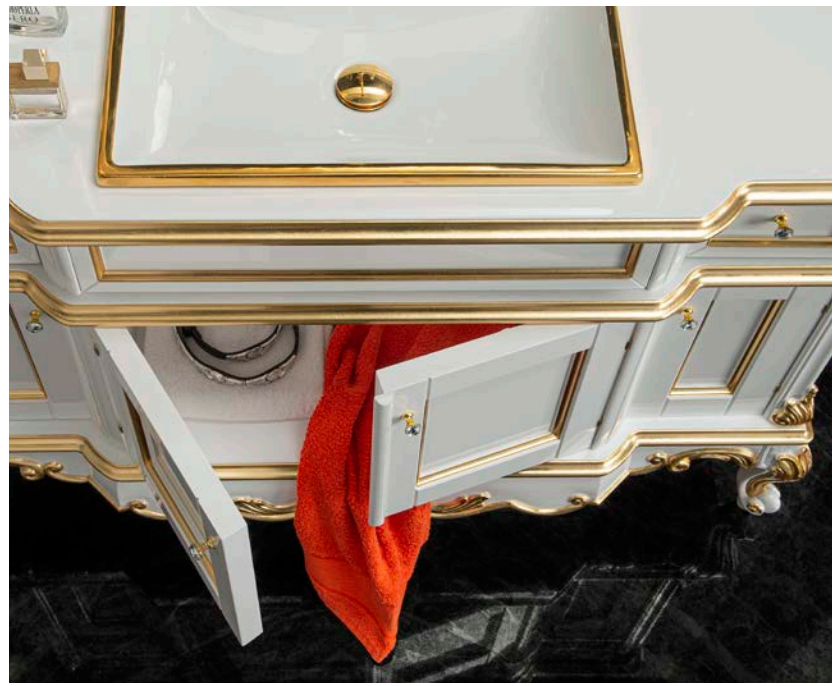

99

GIADA.6

www.bagnobombato.it

made in Italy

L

LEGGIADRA

mobile: Art. 99 Mobile bagno con vasca in ceramica 130x59x220

vetrinetta: Art. 99/b Vetrinetta 205x52x50

100

GIADA.6

www.begnohombalou.it
made in Italy

AFFASCINANTE

mobile: Art. 100 Mobile bagno con top in ceramica calacatta gold e vasca in ceramica e oro. 142x51x90

specchio: Art. 100/a Specchio orbita laccato bianco Ø 110