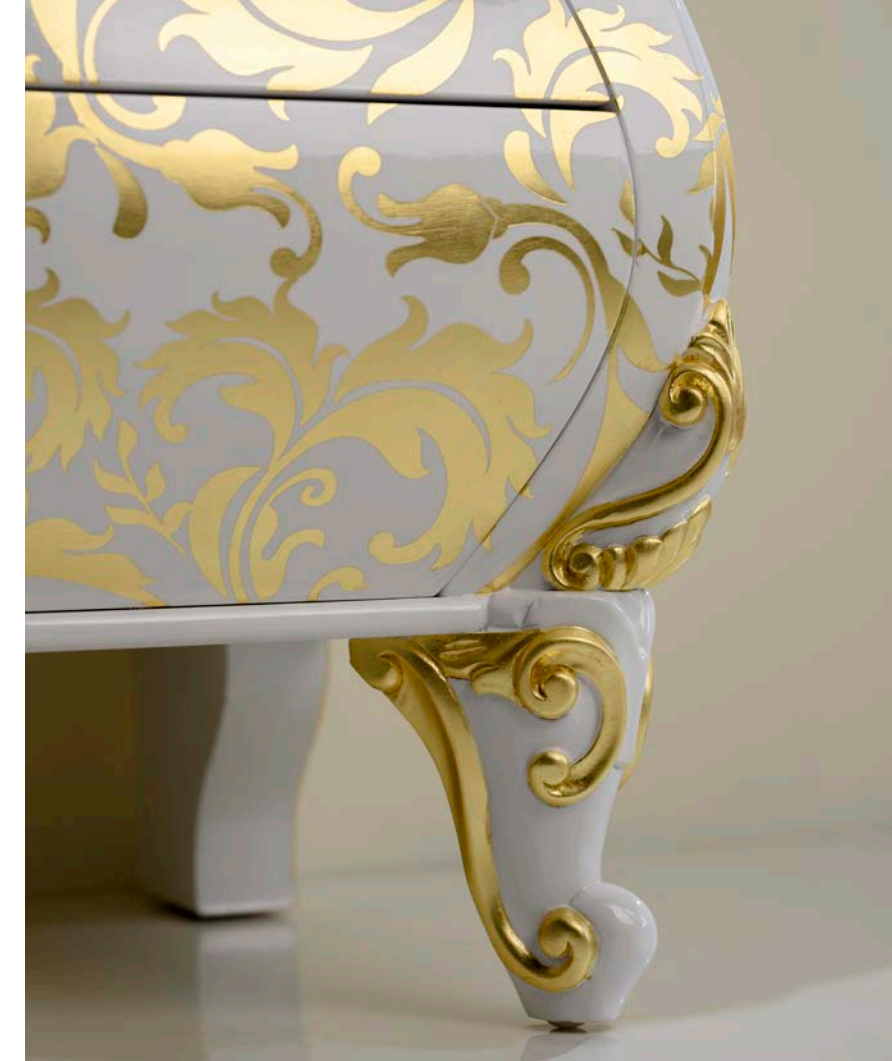

INTRIGANTE

mobile: Art. 107 Mobile bagno in legno massello con top in cristallo fuso oro e vasca in ceramica con decorazioni foglia oro. 130x60x88

specchio: Art. 107/a Specchio con luce led Touch. 110x80