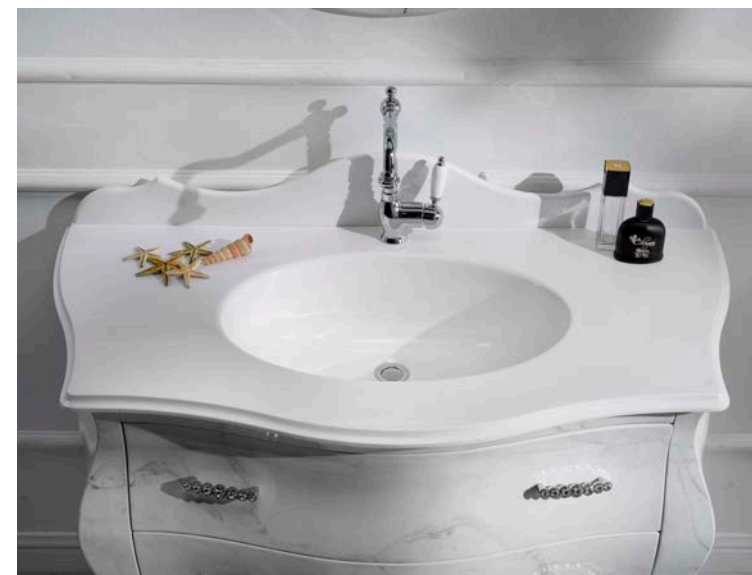

*specchio: Art. 94/a Specchio in cristallo fuso oro
Venezia 115x75
Fused crystal gold mirror 115x75*

95

GIADA.6

www.bagnobombato.it
made in Italy

DELICATA

*mobile: Art. 95 Mobile bagno laccato effetto marmo
calacatta top in mineralmarmo
118x56x87
Marbled bathroom cabinet 118x56x87*

*specchio: Art. 95/a Specchio in cristallo fuso effetto
marmo ø 90 cm
Marbled crystal mirror melted ø 90 cm*

96

GIADA.6

www.bagnobombato.it

made in Italy

S O F I S T I C A T A

*mobile: Art. 96 Mobile bagno con vasca in ceramica e oro zecchino.
157x52x89*

*specchio: Art. 96/a Specchio.
157x100*

97

GIADA.6

www.bagnobombato.it
made in Italy

*mobile: Art. 97 Mobile bagno legno massello intagliato a mano, top in
cristallo oro rosa. 70x54x87*

specchio: Art. 97/a Specchio in cristallo fuso. 100x75

SEDUCENTE

98

GIADA.6

www.bagnobombato.it

made in Italy

R

R A F F I N A T A

mobile: Art. 98 Mobile in legno laccato con vasca in ceramica decorazioni in oro zecchino. 114x60x220