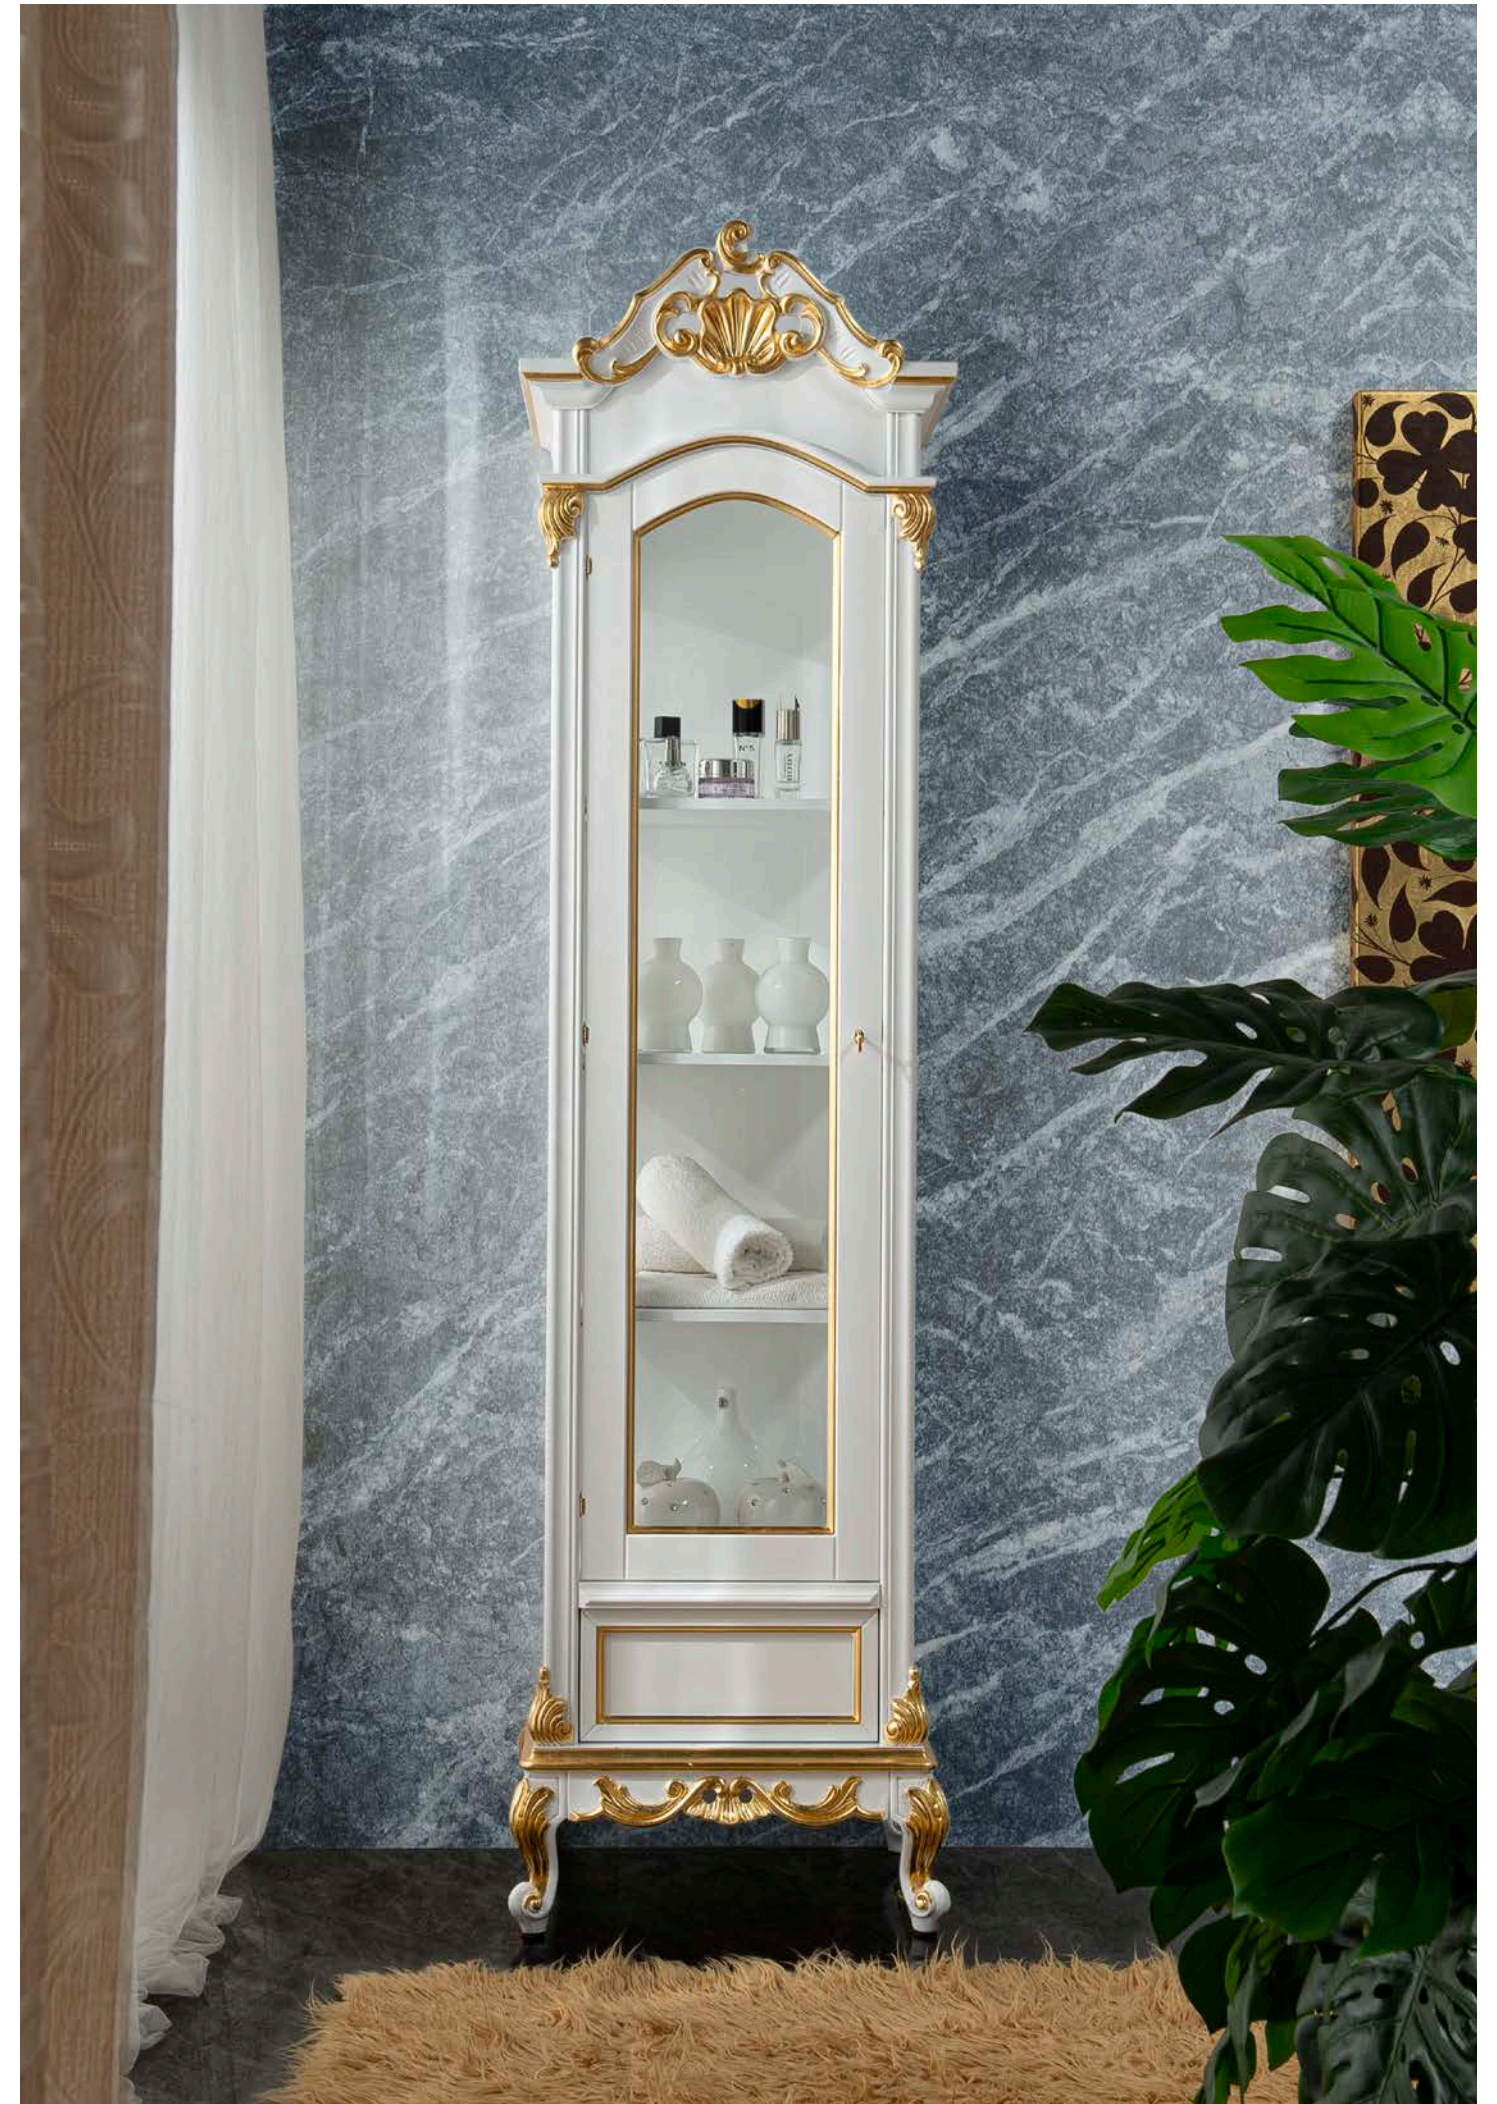

99

GIADA.6

www.bagnobombato.it

made in Italy

L

LEGGIADRA

mobile: Art. 99 Mobile bagno con vasca in ceramica 130x59x220

vetrinetta: Art. 99/b Vetrinetta 205x52x50

100

GIADA.6

www.begnohombalou.it
made in Italy

AFFASCINANTE

mobile: Art. 100 Mobile bagno con top in ceramica calacatta gold e vasca in ceramica e oro. 142x51x90

specchio: Art. 100/a Specchio orbita laccato bianco Ø 110