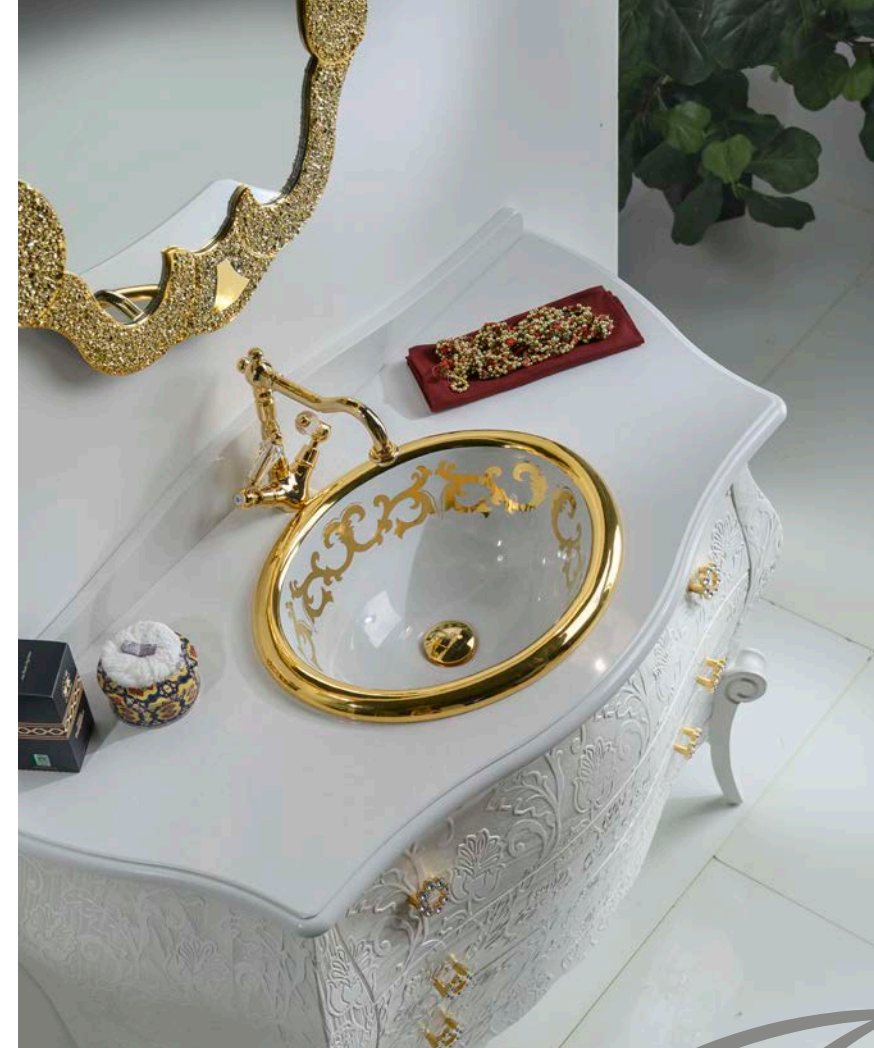

104

GIADA.6

www.bagnobombato.it

made in Italy

R

R E G A L E

mobile: Art. 104 Mobile bagno con decorazioni in foglia oro e top in cristallo fuso con vasca in ceramica. 118x56x87

specchio: Art. 104/a Specchio in legno laccato 90x103

105

GIADA.6

www.bagnobombato.it

made in Italy

INTRIGANTE

mobile: Art. 105 Mobile bagno con lavorazione a bassorilievo, top in marmo bianco polare e vasca in ceramica con decorazioni oro zecchino. 118x56x87