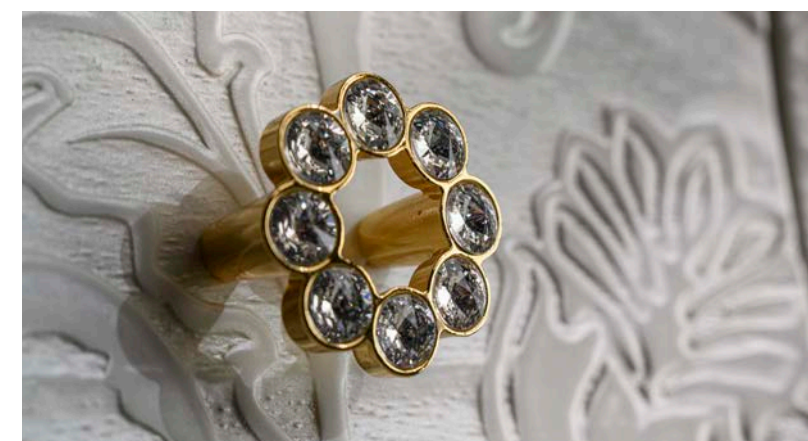

INTRIGANTE

mobile: Art. 105 Mobile bagno con lavorazione a bassorilievo, top in marmo bianco polare e vasca in ceramica con decorazioni oro zecchino. 118x56x87

specchio: Art. 105/a Specchio in cristallo fuso oro 100x75

lampade: Art. 105/b Lampade con cristallo swarovski