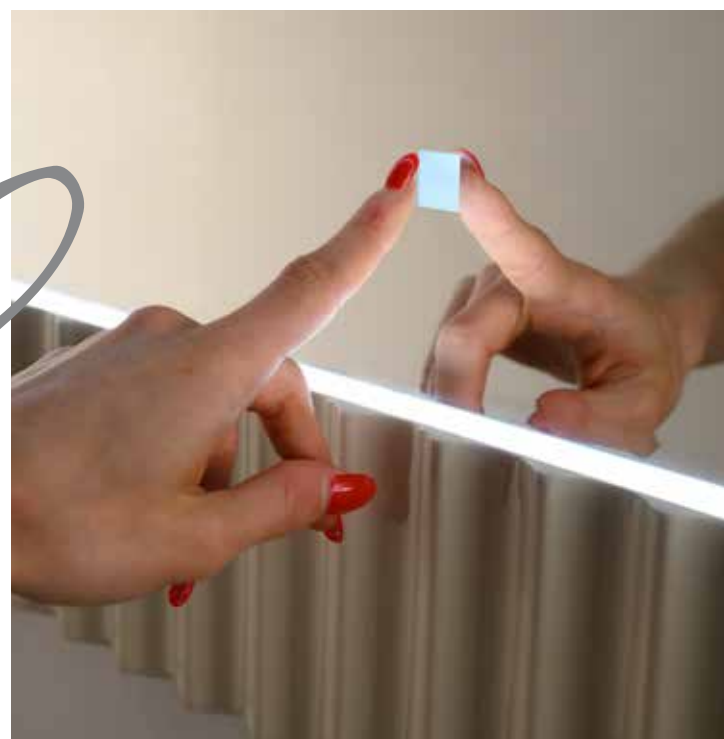

SEDUCENTE

mobile: Art. 65 mobile bagno scanalato top oro 168x57x89

specchio : Art. 65/a specchio Led touch

vetrinetta : Art. 65/b Vetrinetta 160x88