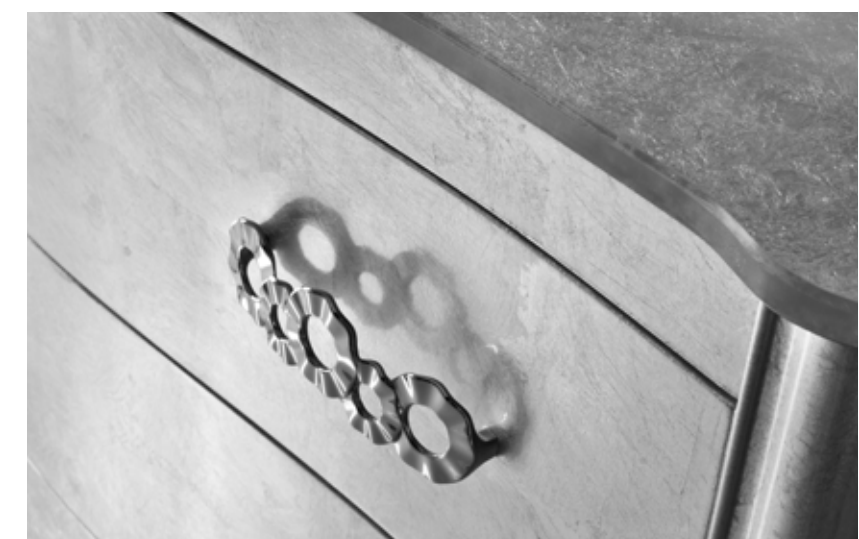

22

GIADA

mobile: art. 22 mobile oro/argento 110x50x88

*specchio: art. 22/a specchio decorato cristallo fuso
98x70*

lampada: art. 22/b lampada cristallo decorata 18x25

ELEGANTE