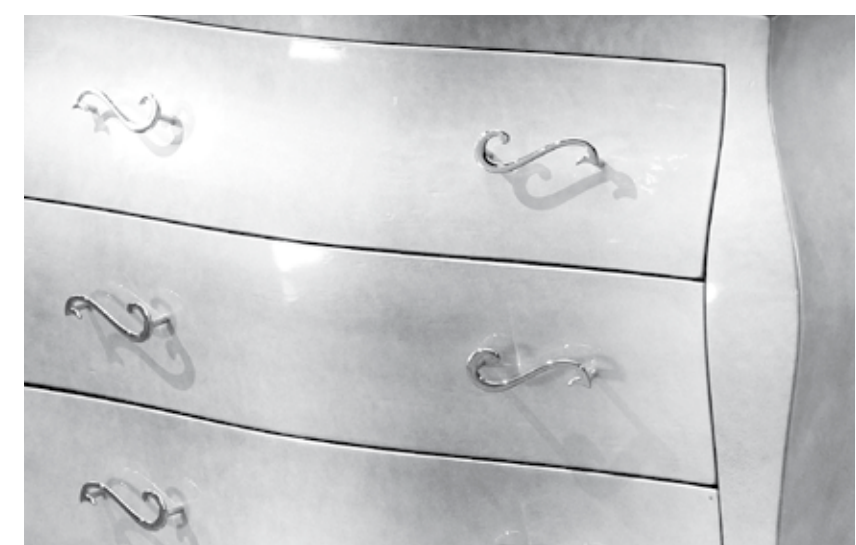

26

GIADA

www.bagnobalato.it

*mobile: art. 26 mobile Giada piede a ricciolo
105x56x88 - 120x56x88*

*specchio: art. 25/a specchio in cristallo fuso stile
barocco 70x95*

lampada: art. 22/b lampada cristallo decorata 18x25

ELEGANTE