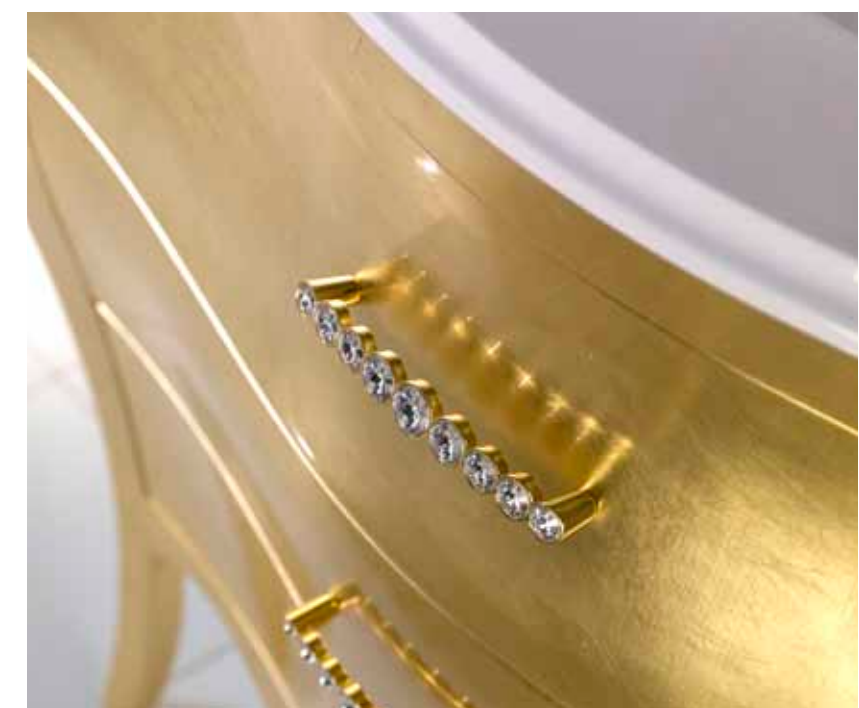

17

GIADA

www.bagnobambalo.it

SOFISTICATA

mobile: art. 17/a mobile giada oro/argento crespato
120x56x88 105x56x88

specchio: art. 17/bspecchio virgola oro/arg 100x80