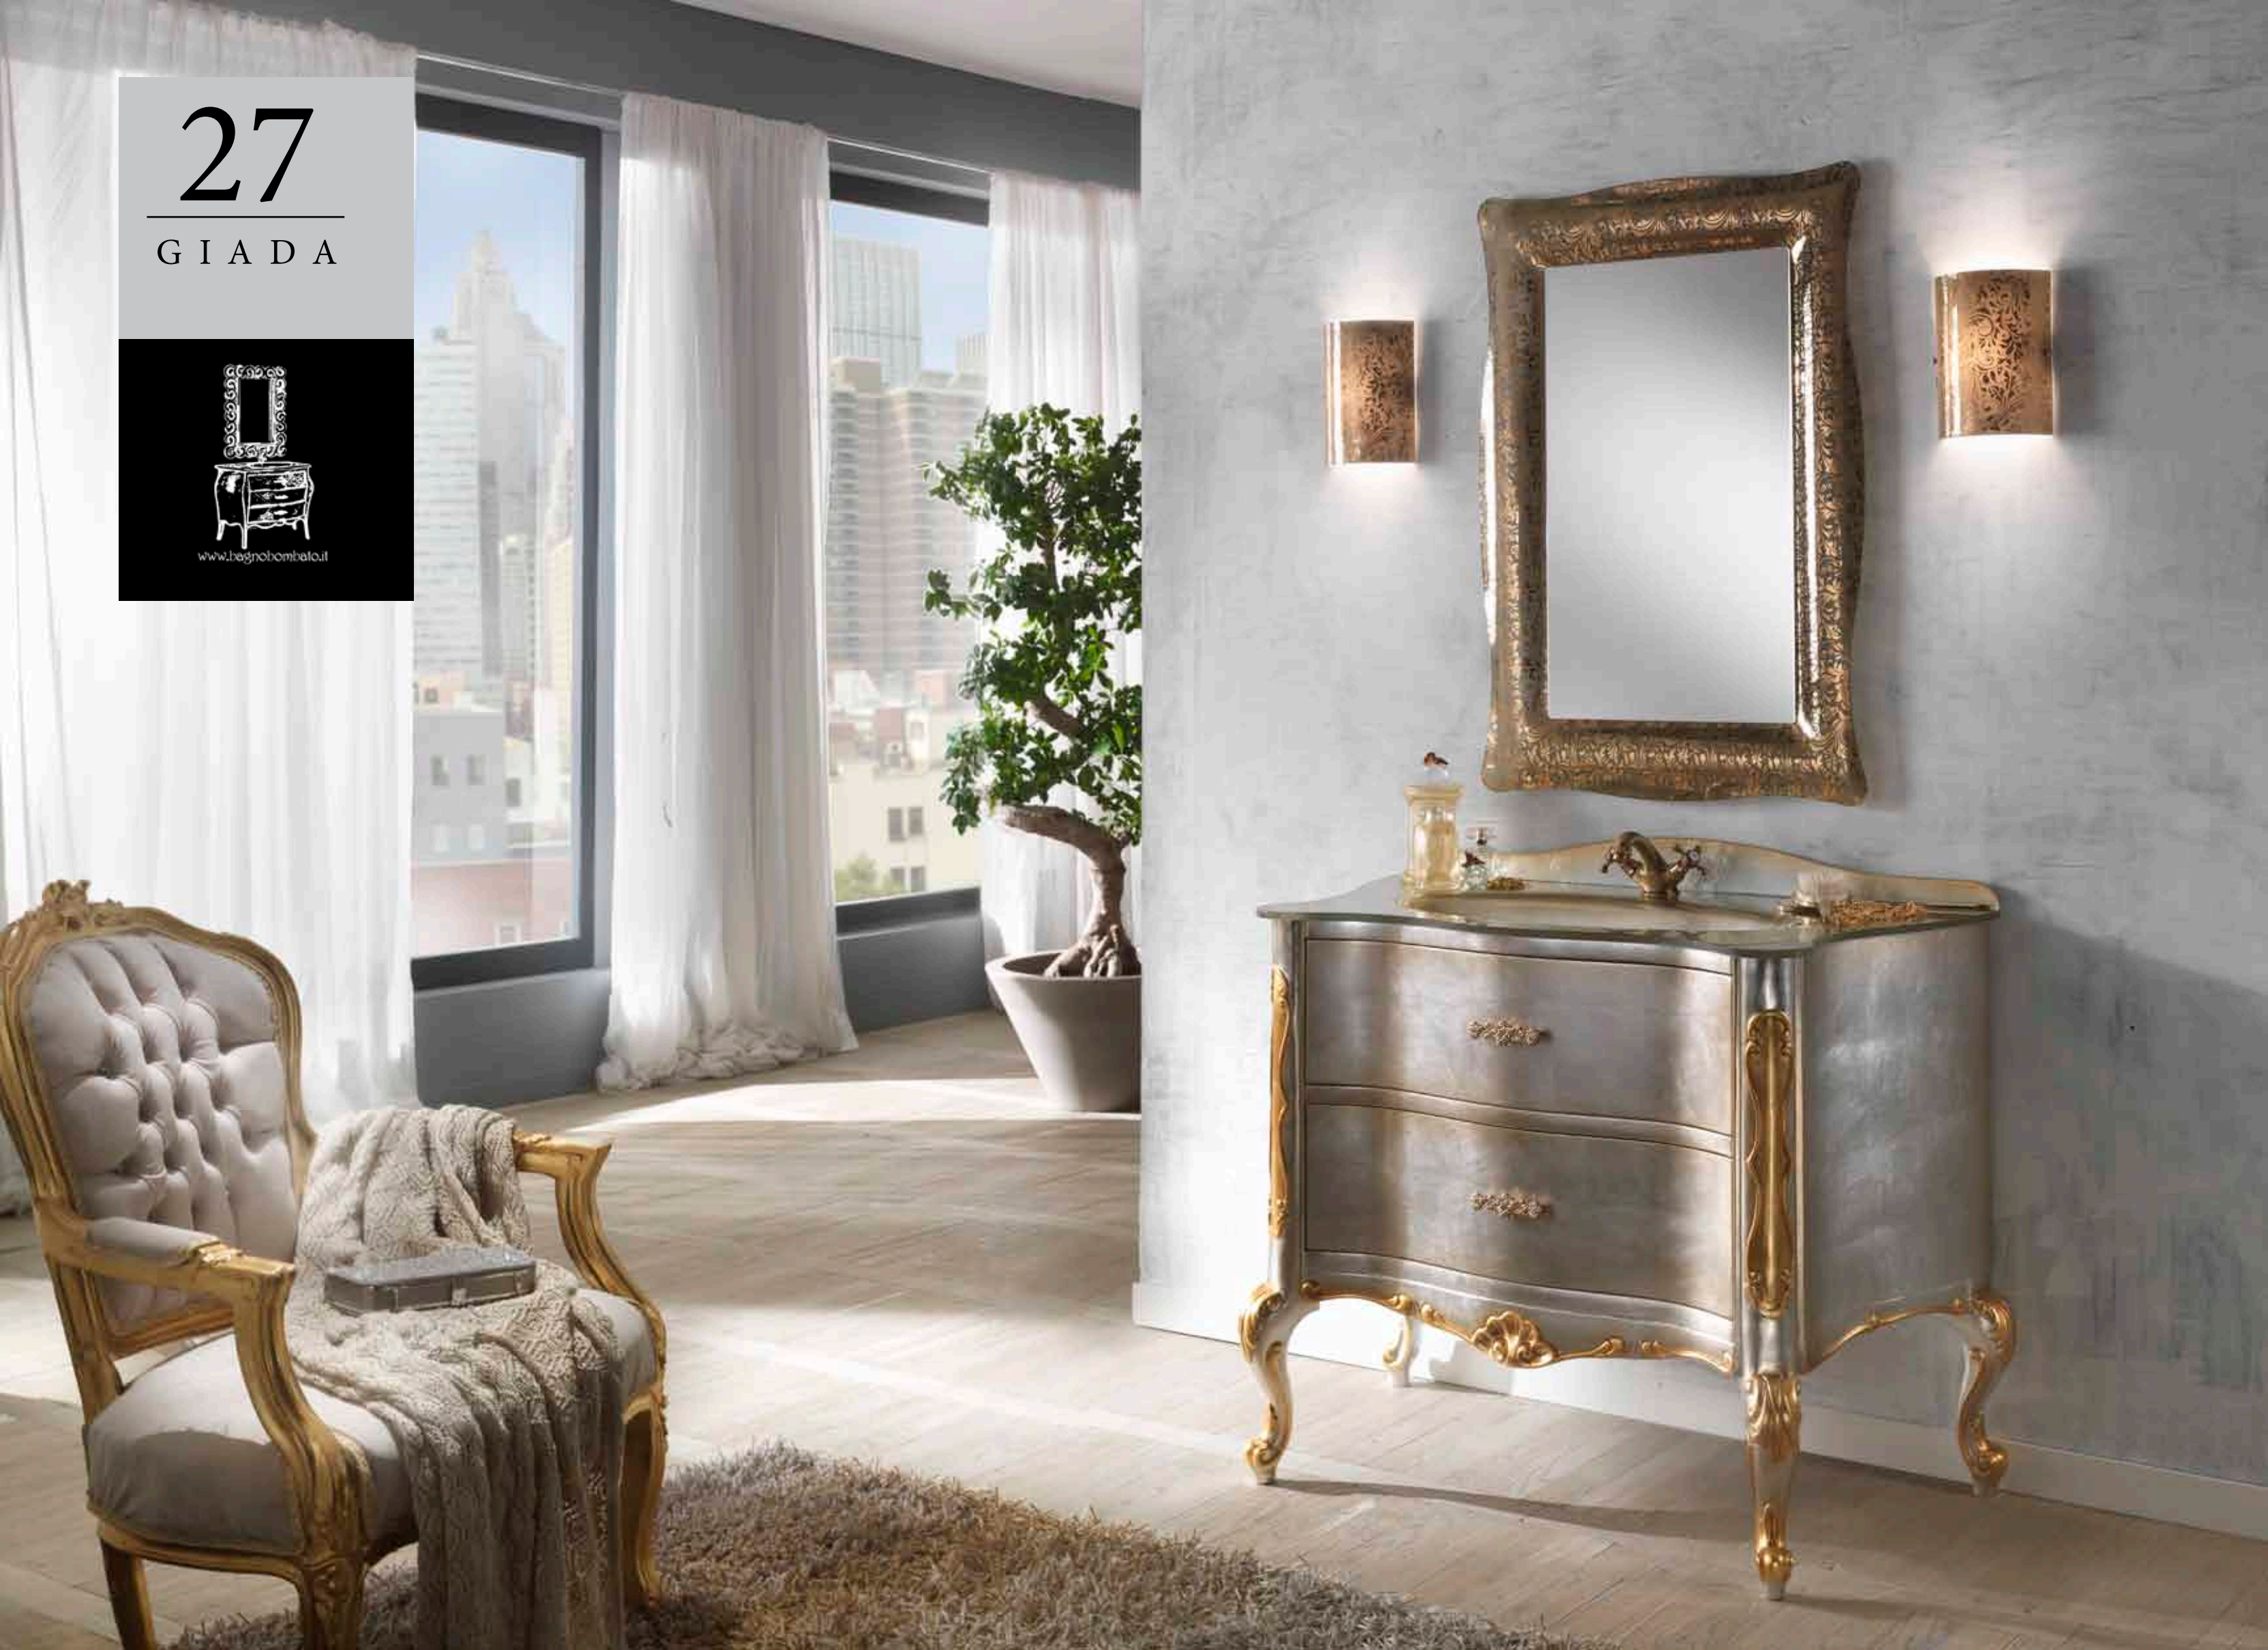

27

GIADA

www.bagnobombato.it