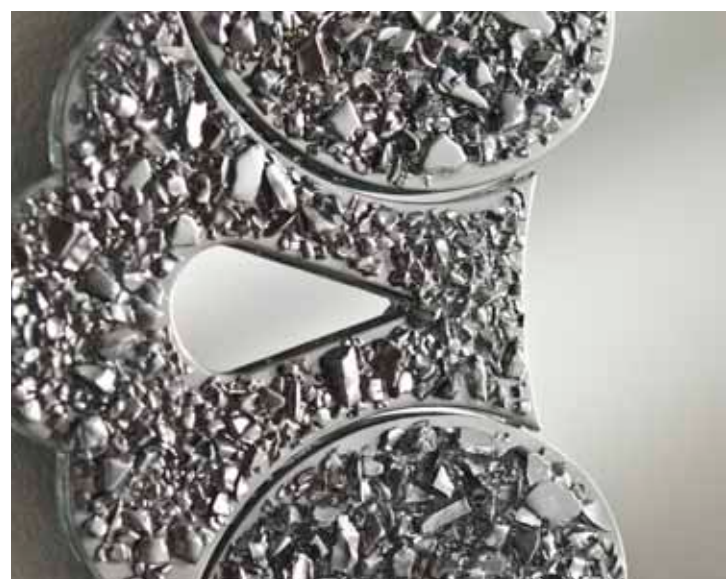

ELEGANTE

23

GIADA

www.bagnobombato.it

ARMONICA

mobile: art. 23 mobile doppio lavabo argento con rilievi top cristal 165x58x85

specchio: art. 23/a specchio cristallo sagomato griglia oro/argento 150x85

lampada: art. 23/b lampada in graniglia 24x18