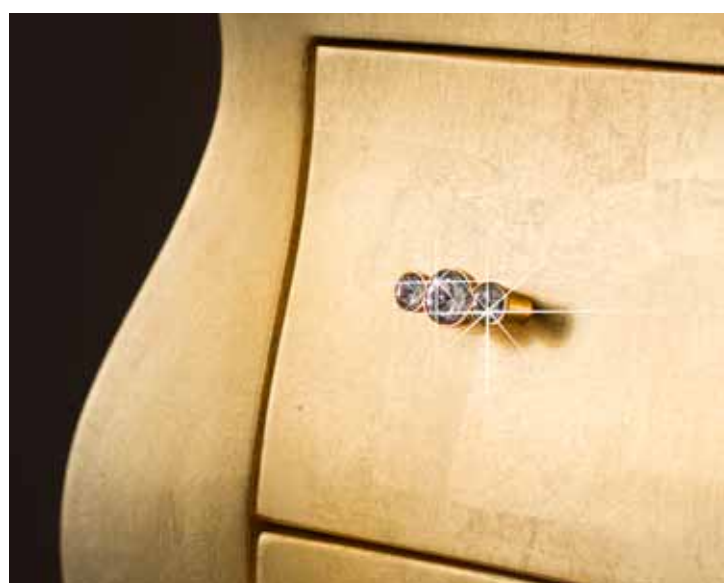

ELEGANTE

mobile: Art. 36 mobile bagno con due cassetti foglia oro 85x55x87h

specchio: Art. 36/a specchio barocco 93x73 foglia oro

36

GIADA.2

www.begnotombatoul.com

37

GIADA.2