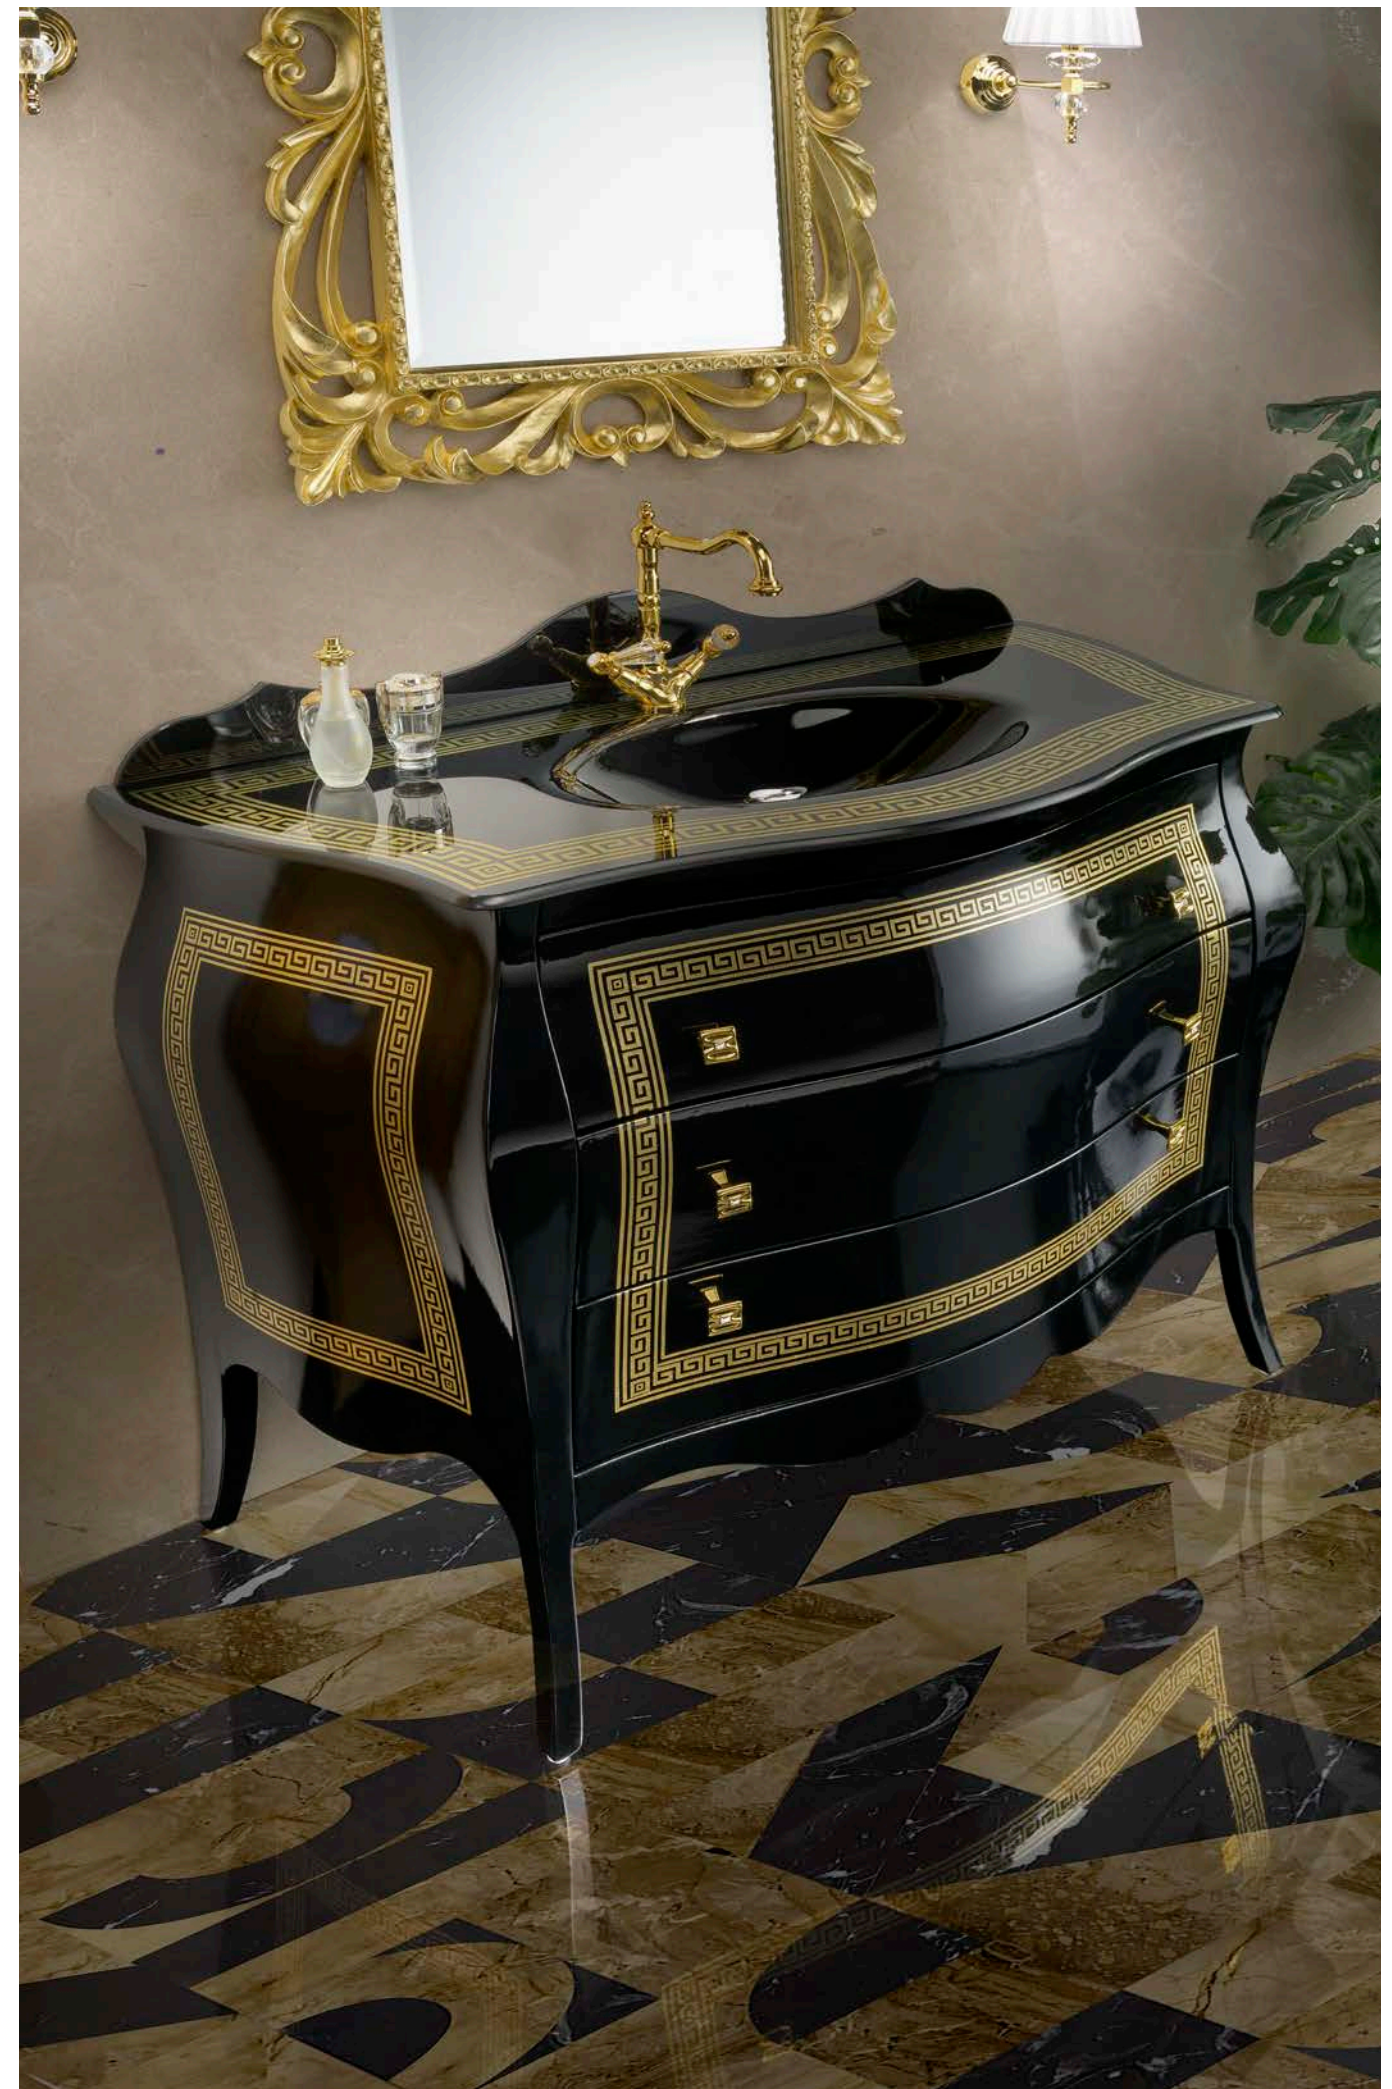

110

GIADA.7

www.bagnobombato.it

made in Italy

M A T E R I C A

mobile: Art. 110 Mobile bagno in legno massello con top in cristallo fuso e vasca in ceramica con decorazioni foglia argento. 150x62x89

vetrinetta: Art. 110/a Vetrinetta 1 anta 92x47x190 h

www.bagnobombato.it

made in Italy

123
GIADA.7

SEDUCENTE

mobile: Art. 113 Mobile bagno 116x60x87

specchio: Art. 113/a Specchio in legno con fregi 100x83

sanitari: Art. 117 Sanitari sospesi con decorazioni in oro zecchino
56x36x36