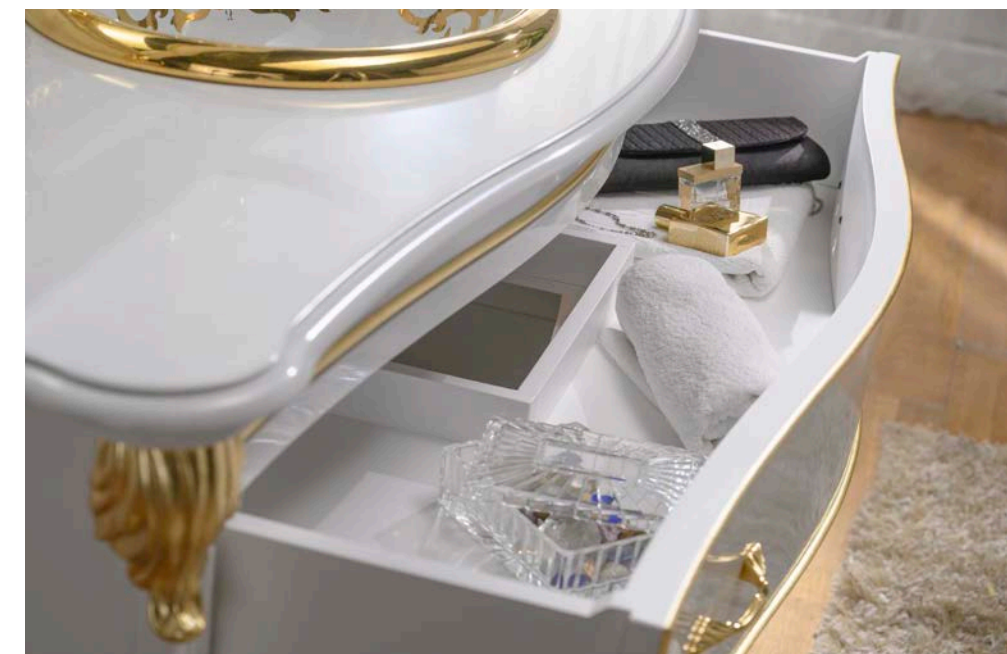

M

M A G I C A

mobile: Art. 114 Mobile bagno decorazioni foglia oro/argento 106x56x87

specchio: Art. 114/a Specchio barocco 75x98

sanitari: Art. 117 Sanitari decorati