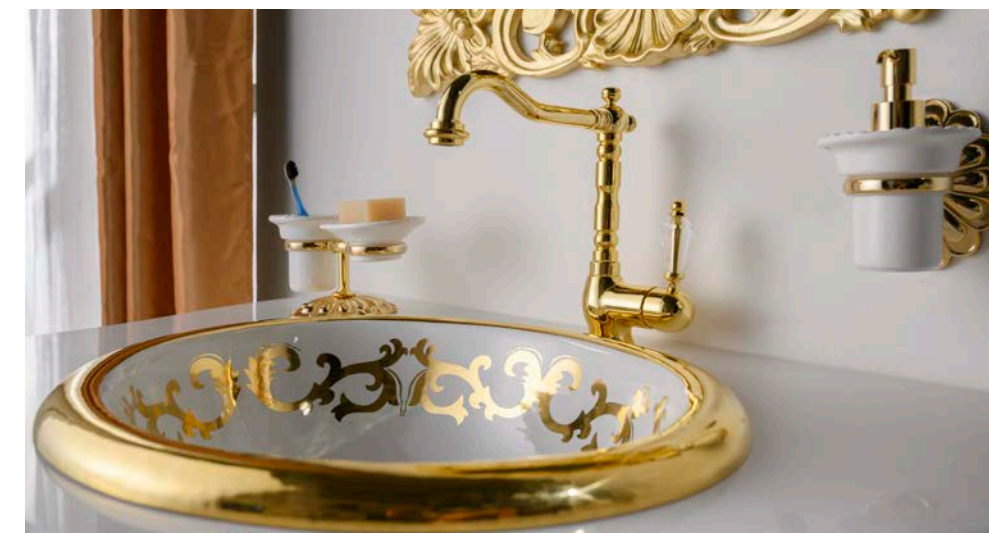

L

LEGGIADRA

mobile: Art. 109 Mobile bagno bombato scanalato con top in cristallo fuso oro e vasca scanalata. 87x55x88

specchio: Art. 109/a Specchio 85x93

109

GIADA.7

www.bagnobombato.it

made in Italy

settimanale: Art. 112/b Settimanale

113

GIADA.7

www.bagnobalato.it

made in Italy

SEDUCENTE

mobile: Art. 113 Mobile bagno 116x60x87

specchio: Art. 113/a Specchio in legno con fregi 100x83

*sanitari: Art. 117 Sanitari sospesi con decorazioni in oro zecchino
56x36x36*

114

GIADA.7

www.begnohombalo.it

made in Italy

M

M A G I C A

mobile: Art. 114 Mobile bagno decorazioni foglia oro/argento
106x56x87

specchio: Art. 114/a Specchio barocco 75x98

sanitari: Art. 117 Sanitari decorati

115

GIADA.7

www.begnobombato.it

made in Italy

INCANTEVOLE

*mobile: Art. 115 Mobile bagno con top in marmo bianco polare
vasche in ceramica, decorazioni oro zecchino 165x62x87*