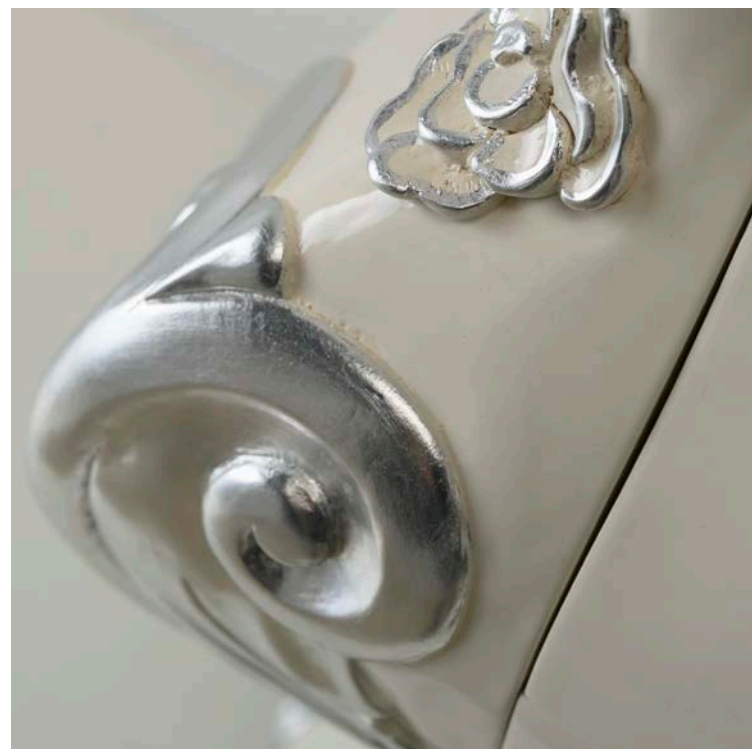

110

GIADA.7

www.bagnobombato.it

made in Italy

M A T E R I C A

mobile: Art. 110 Mobile bagno in legno massello con top in cristallo fuso e vasca in ceramica con decorazioni foglia argento. 150x62x89

vetrinetta: Art. 110/a Vetrinetta 1 anta 92x47x190 h