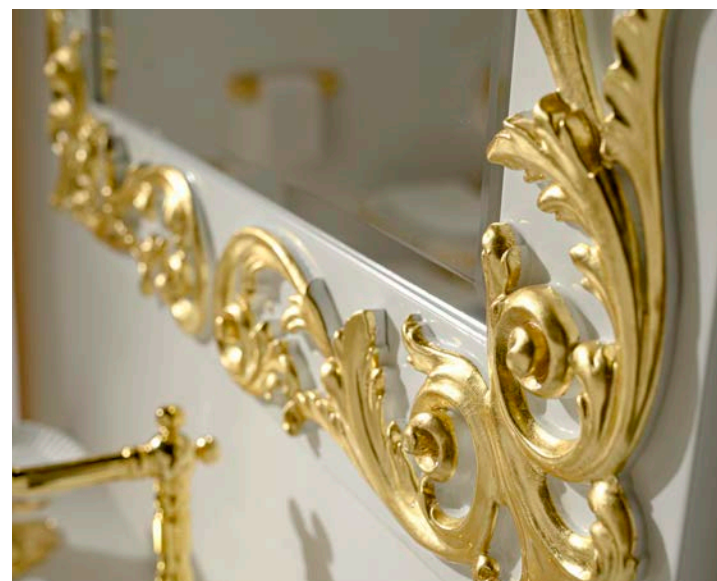

settimanale: Art. 112/b Settimanale

113

GIADA.7

www.bagnobalato.it

made in Italy

SEDUCENTE

mobile: Art. 113 Mobile bagno 116x60x87

specchio: Art. 113/a Specchio in legno con fregi 100x83

*sanitari: Art. 117 Sanitari sospesi con decorazioni in oro zecchino
56x36x36*

114

GIADA.7

www.begnohombalo.it

made in Italy

M

M A G I C A

mobile: Art. 114 Mobile bagno decorazioni foglia oro/argento
106x56x87

specchio: Art. 114/a Specchio barocco 75x98

sanitari: Art. 117 Sanitari decorati

115

GIADA.7

www.begnobombato.it

made in Italy

INCANTEVOLE

*mobile: Art. 115 Mobile bagno con top in marmo bianco polare
vasche in ceramica, decorazioni oro zecchino 165x62x87*