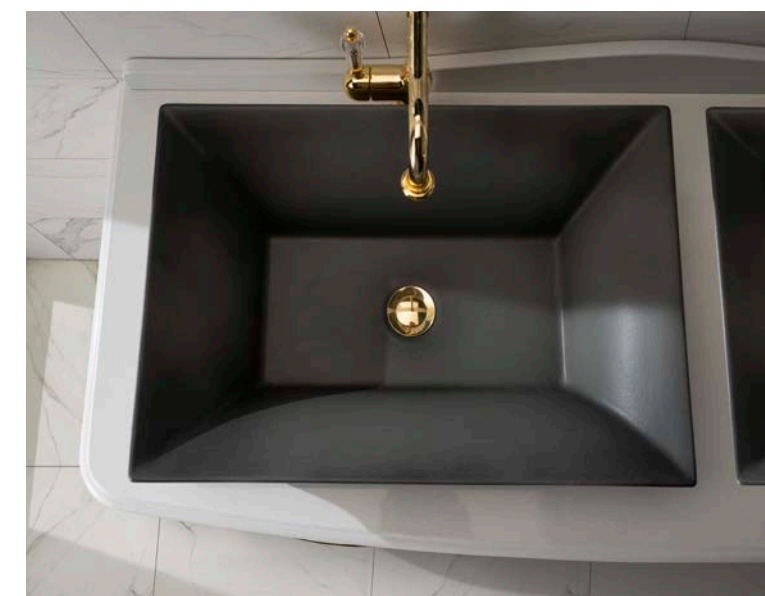

L E G N O

M A T E R I A
V I V A

AFFASCINANTE

*mobile: Art. 108 Mobile bagno bombato scanalato con top in cristallo fuso oro e vasca scanalata.
110x58x94*

specchio: Art. 108/a Specchio 80x92

108
GIADA.7

www.bagnobombato.it
made in Italy

110

GIADA.7

www.bagnobombato.it

made in Italy

M A T E R I C A

mobile: Art. 110 Mobile bagno in legno massello con top in cristallo fuso e vasca in ceramica con decorazioni foglia argento. 150x62x89

vetrinetta: Art. 110/a Vetrinetta 1 anta 92x47x190 h

121
GIADA.7

M

M A G I C A

mobile: Art. 114 Mobile bagno decorazioni foglia oro/argento 106x56x87

specchio: Art. 114/a Specchio barocco 75x98

sanitari: Art. 117 Sanitari decorati

122

GIADA.7

www.bagnobombato.it

made in Italy

123
GIADA.7

SEDUCENTE

mobile: Art. 113 Mobile bagno 116x60x87

specchio: Art. 113/a Specchio in legno con fregi 100x83

sanitari: Art. 117 Sanitari sospesi con decorazioni in oro zecchino
56x36x36