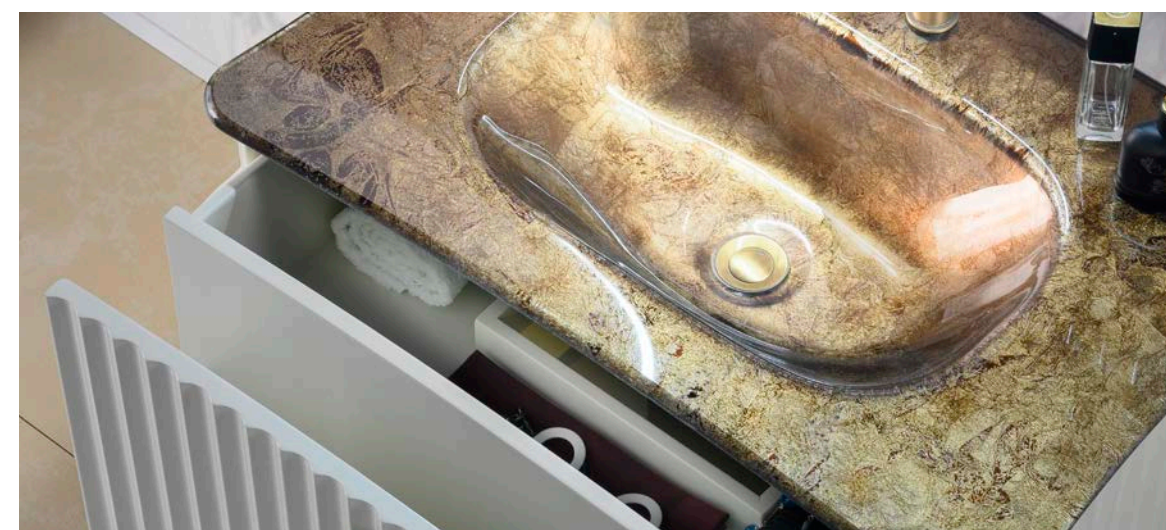

L

LEGGIADRA

mobile: Art. 109 Mobile bagno bombato scanalato con top in cristallo fuso oro e vasca scanalata. 87x55x88

specchio: Art. 109/a Specchio 85x93

109

GIADA.7

www.bagnobombato.it

made in Italy

110

GIADA.7

www.bagnobombato.it

made in Italy

M A T E R I C A

mobile: Art. 110 Mobile bagno in legno massello con top in cristallo fuso e vasca in ceramica con decorazioni foglia argento. 150x62x89

vetrinetta: Art. 110/a Vetrinetta 1 anta 92x47x190 h