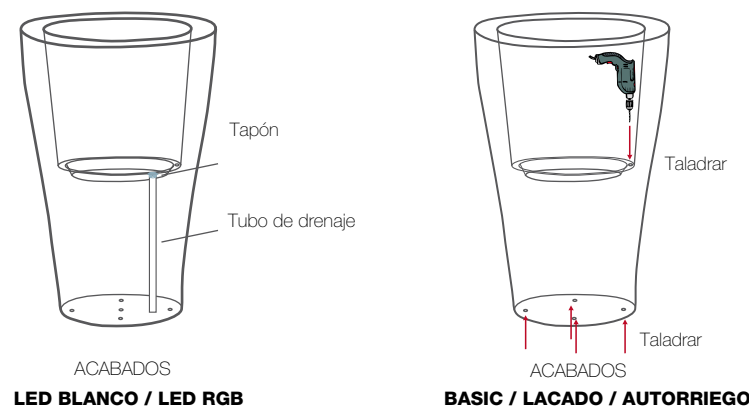

Design
VCG_0520

Studio Vondom
MAY 2020

ES | Las posibles diferencias entre el color original y el color reproducido se deben a la técnica de impresión.

VONDOM se reserva el derecho exclusivo sobre todas las marcas, fotografías y diseños utilizados en sus colecciones, por lo que queda prohibida la fabricación, distribución y/o comercialización de los productos que los contienen, en cualquier medio o soporte.

En particular quedan reservados a favor de su titular los derechos de reproducción total o parcial, la transformación de los mismos y/o su utilización fuera de la esfera privada y con fines comerciales.

VONDOM se reserva el derecho de modificar total o parcialmente sin aviso previo cualquiera de los datos y especificaciones de esta publicación.

Toda la información que aparece en este catálogo referente a dimensiones y capacidades son aproximadas.

© Copyright. 2020. Vondom, S.L.U.

Todos los Derechos a beneficio de VONDOM

EN | The possible differences between pictures and real items could be due to the colors in the printing technology process.

VONDOM all rights related to trademarks, pictures and designs are reserved.

All manufacturing distribution and/or trading activities in any media of the products displayed in the collections are prohibited. Specifically those rights about total or partial reproduction, transformation and/or usage in public with commercial purposes. VONDOM reserves the right to effect any changes or improvements, without notice.

All the information included in this catalogue regarding sizes and capacities are approximated.

© Copyright. 2020. Vondom, S.L.U.

All rights reserved to the order of VONDOM