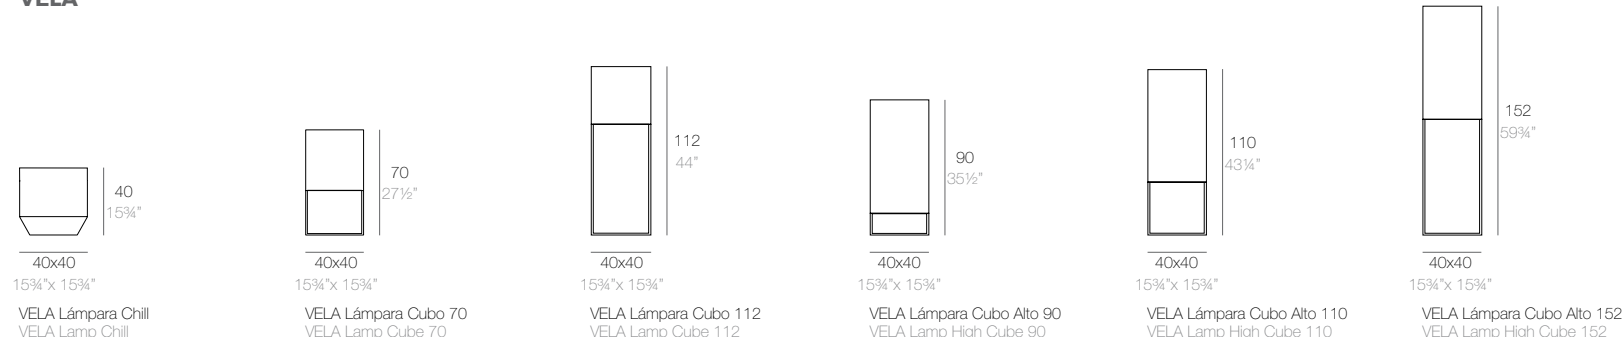

VELA

	White Led Cab. Led Blanco Cab.	RGBW Led Cab. Led RGBW Cab.	RGBW Led Batt. Led RGBW Bat.	RGBW Led DMX Cab. Led RGBW DMX Cab.	RGBW Led DMX Batt. Led RGBW DMX Bat.
Lamp Chill - Lámpara Chill	54072W	54072L	54072Y	54072D	54072DY
Lamp Cubo 70 - Lámpara Cubo 70	54064W	54064L	54064Y	54064D	54064DY
Lamp Cubo 112 - Lámpara Cubo 112	54065W	54065L	54065Y	54065D	54065DY
Lamp High Cube 90 - Lámpara Cubo Alto 90	54066W	54066L	54066Y	54066D	54066DY
Lamp High Cube 110 - Lámpara Cubo Alto 110	54067W	54067L	54067Y	54067D	54067DY
Lamp High Cube 152 - Lámpara Cubo Alto 152	54068W	54068L	54068Y	54068D	54068DY