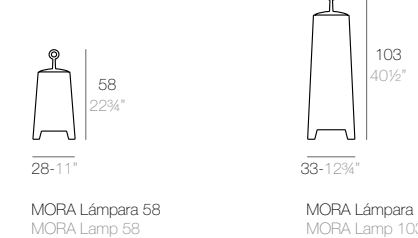

MORA

	White Led Cab. Led Blanco Cab.	RGBW Led Cab. Led RGBW Cab.	RGBW Led Batt. Led RGBW Bat.	RGBW Led DMX Cab. Led RGBW DMX Cab.	RGBW Led DMX Batt. Led RGBW DMX Bat.
Lamp 58 Lámpara 58	46028W	46028L	46028Y	46028D	46028DY
Lamp 103 Lámpara 103	46033W	46033L	46033Y	46033D	46033DY