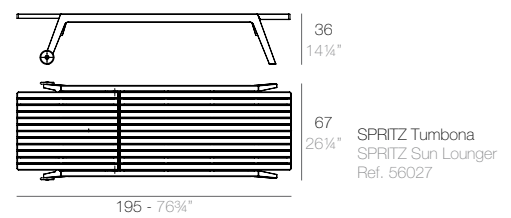

SPRITZ Tumbona
SPRITZ Sun Lounger
Ref: 56027