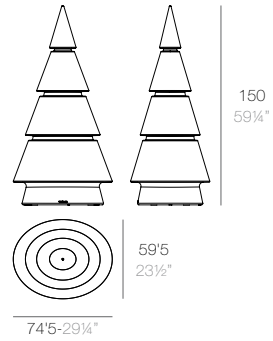

FOREST

CHRISMY Nano Árbol 25cm
CHRISMY Nano Tree 9¾"

CHRISMY Árbol 100cm
CHRISMY Tree 39¼"

CHRISMY Árbol 150cm
CHRISMY Tree 59"

CHRISMY Árbol 200cm
CHRISMY Tree 78¾"

	White Led Cab. Led Blanco Cab.	RGBW Led Cab. Led RGBW Cab.	RGBW Led Batt. Led RGBW Bat.	RGBW Led DMX Cab. Led RGBW DMX Cab.	RGBW Led DMX Batt. Led RGBW DMX Bat.	Stainless Steel 2 Feet Set Kit 2 Pies Inox
Nano Tree 9¾" - Nano Árbol 25cm	49069W	-	49069Y	-	-	-
Tree 19¾" - Árbol 50cm	49070W	49070L	49070Y	49070D	49070DY	-
Tree 39¼" - Árbol 100cm	49073W	49073L	49073Y	49073D	49073DY	49073X
Tree 59" - Árbol 150cm	49071W	49071L	49071Y	49071D	49071DY	49071X
Tree 78¾" - Árbol 200cm	49072W	49072L	49072Y	49072D	49072DY	49072X