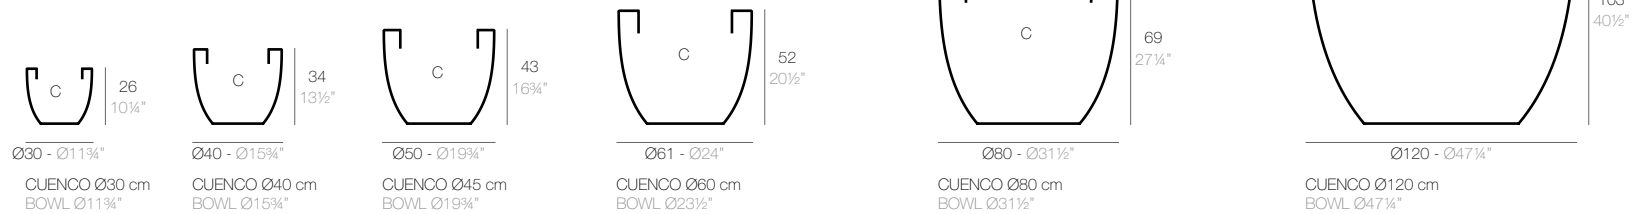

CUENCO

	Gal L	C= d x h in C= d x h cm	Simple Simple	Simple Lacquered Lacado Simple
Bowl 11 3/4" - Cuenco 30 cm	4 - 15	9 1/2" x 10 1/4" - 24 x 26	40730	40730F
Bowl 15 3/4" - Cuenco 40 cm	9 1/4 - 35	13" x 13 3/4" - 33 x 35	40740	40740F
Bowl 19 3/4" - Cuenco 50 cm	18 1/4 - 70	16 1/2" x 17" - 42 x 43	40750	40750F
Bowl 23 1/2" - Cuenco 60 cm	31 1/4 - 120	20 1/2" x 20 1/2" - 52 x 52	40760	40760F
Bowl 31 1/2" - Cuenco 80 cm	74 - 280	26 3/4" x 27 1/4" - 68 x 69	40780	40780F
Bowl 47 1/4" - Cuenco 120 cm	251 - 950	40 1/4" x 41" - 102 x 104	402712	40712F