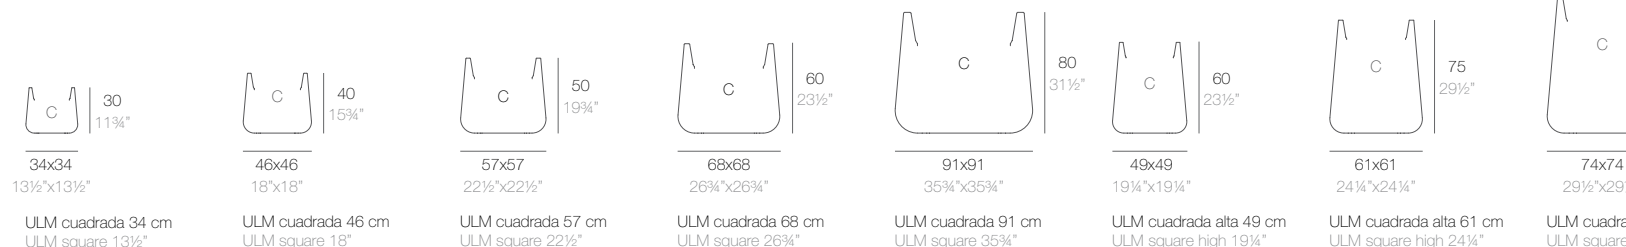

Gal L	C= (d-d) x h in - C= (d-d) x h cm	Simple Simple	Simple Lacquered Lacado Simple
Square 13½" x 13½" x 11¾" - Cuadrada 34 x 34 x 30	7 - 27	10¼" x 10¼" x 11¾" - 26 x 26 x 30	42201	42201F
Square 18" x 18" x 15¾" - Cuadrada 46 x 46 x 40	16½ - 63	13¾" x 13¾" x 15¾" - 35 x 35 x 40	42202	42202F
Square 22½" x 22½" x 19¾" - Cuadrada 57 x 57 x 50	32½ - 122	17¾" x 17¾" x 19¾" - 44 x 44 x 50	42203	42203F
Square 26¾" x 26¾" x 23½" - Cuadrada 68 x 68 x 60	55½ - 210	20¾" x 20¾" x 23½" - 52 x 52 x 60	42204	42204F
Square 35¾" x 35¾" x 31½" - Cuadrada 91 x 91 x 80	130 - 492	27¾" x 27¾" x 31½" - 70 x 70 x 80	42205	42205F
Square High 19¼" x 19¼" x 23½" - Cuadrada Alta 49 x 49 x 60	27 - 104	13¾" x 13¾" x 23½" - 35 x 35 x 60	42211	42211F
Square High 24¼" x 24¼" x 29½" - Cuadrada Alta 61 x 61 x 75	53½ - 201	17¾" x 17¾" x 29½" - 44 x 44 x 75	42212	42212F
Square High 29½" x 29½" x 35½" - Cuadrada Alta 74 x 74 x 90	91½ - 345	20¾" x 20¾" x 35½" - 52 x 52 x 90	42213A	42213F