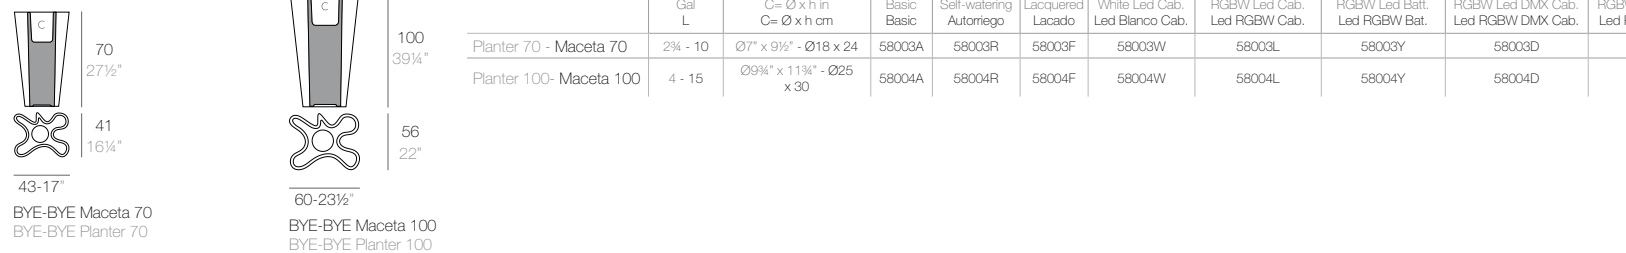

BYE-BYE

VASES