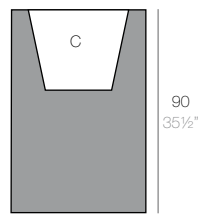

Ø60 - Ø23½"
CILINDRO ALTO Ø60 cm
HIGH CYLINDER Ø23½"

	Gal L	C= Ø x h in C= Ø x h cm	Basic Basic	Self-watering Autoriego	Lacquered Lacado	White Led Cab. Led Blanco Cab.	RGBW Led Cab. Led RGBW Cab.	RGBW Led Batt. Led RGBW Bat.	RGBW Led DMX Cab. Led RGBW DMX Cab.	RGBW Led DMX Batt. Led RGBW DMX Bat.
High Cylinder Ø15¾" x 31½" - Cilindro Alto Ø40 x 80 cm	4½ - 17	Ø11¾" x 12½" - Ø30 x 32	40441A	40441R	40441RF	40441W	40441L	40441Y	40441D	40441DY
High Cylinder Ø19¾" x 39¼" - Cilindro Alto Ø50 x 100 cm	8 - 31	Ø15" x 15¼" - Ø38 x 39	40451A	40451R	40451RF	40451W	40451L	40451Y	40451D	40451DY
High Cylinder Ø23½" x 35½" - Cilindro Alto Ø60 x 90 cm	15¾ - 60	Ø18" x 18" - Ø46 x 46	40460A	40460R	40460RF	40460W	40460L	40460Y	40460D	40460DY