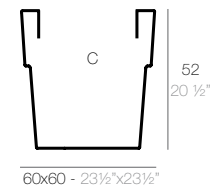

VASO CUADRADO

VASO CUADRADO 30 cm
SQUARE VASO 11 3/4"

VASO CUADRADO 40 cm
SQUARE VASO 15 3/4"

VASO CUADRADO 45 cm
SQUARE VASO 19 3/4"

VASO CUADRADO 60 cm
SQUARE VASO 23 1/2"

	Gal L	C= d x h in C= d x h cm	Simple Simple	Simple Lacquered Lacado Simple
Squared Vaso 11 3/4" x 11 3/4" x 10 1/4" - Vaso Cuadrado 30 x 30 x 26 cm	4 1/2 - 17	9 1/2" x 10 1/4" - 24 x 26	41530	41530F
Squared Vaso 15 3/4" x 15 3/4" x 13 3/4" - Vaso Cuadrado 40 x 40 x 35 cm	10 1/2 - 40	12 1/2" x 13 3/4" - 32 x 35	41540	41540F
Squared Vaso 19 3/4" x 19 3/4" x 16 3/4" - Vaso Cuadrado 50 x 50 x 43 cm	21 - 80	15 3/4" x 17" - 40 x 43	41550	41550F
Squared Vaso 23 1/2" x 23 1/2" x 24 1/4" - Vaso Cuadrado 60 x 60 x 62 cm	37 - 140	19" x 24 1/2" - 48 x 62	41560	41560F