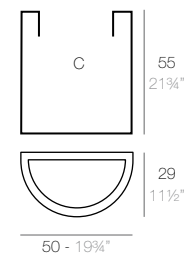

MEDIO CILINDRO

MEDIO CILINDRO 50 x 55 cm
MEDIO CILINDRO 19 3/4" x 21 3/4"

	Gal L	C= d x h in C= d x h cm	Simple Simple	Simple Lacquered Lacado Simple
Medio Cilindro 19 3/4" x 11 1/2" x 21 3/4" - Medio Cilindro 50 x 29 x 55 cm	17 1/2 - 65	17" x 21 3/4" - 43 x 55	40950	40950F