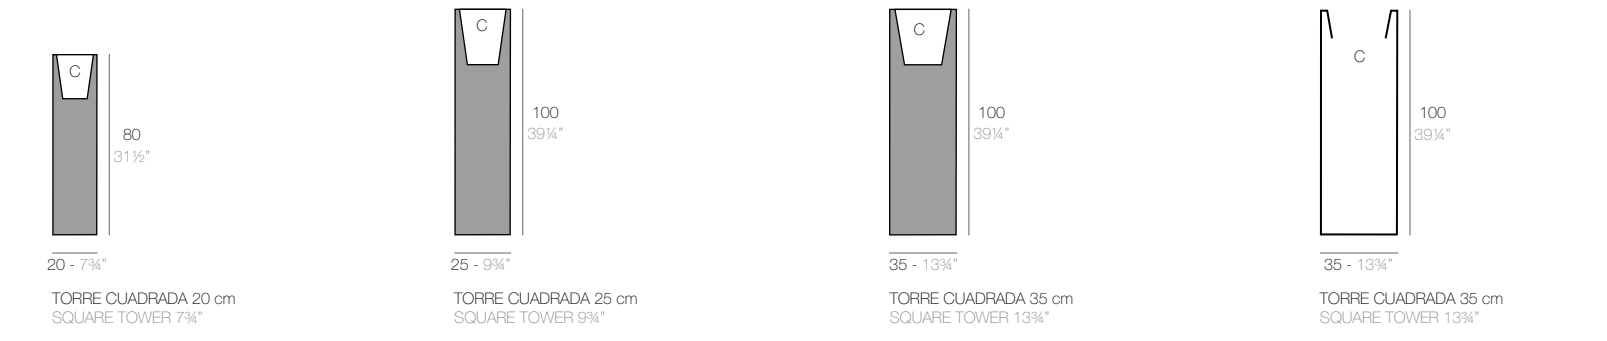

TORRE CUADRADA

	Gal L	C= (d x d') x h in C= (d x d') x h cm	Basic Basic	Self-watering Autoriego	Lacquered Lacado	White Led Cab. Led Blanco Cab.	RGBW Led Cab. Led RGBW Cab.	RGBW Led Batt. Led RGBW Bat.	RGBW Led DMX Cab. Led RGBW DMX Cab.	RGBW Led DMX Batt. Led RGBW DMX Bat.	Simple Simple	Simple Lacquered Lacado Simple
Square Tower 7¾" x 31½" - Torre Cuadrada 20 x 80 cm	1¼ - 5	6¾" x 6¾" x 7¾" - 17 x 17 x 20	44120A	44120R	44120F	44120W	44120L	44120Y	44120D	44120DY		
Square Tower 9¾" x 39¼" - Torre Cuadrada 25 x 100 cm	2½ - 9	7¾" x 7¾" x 9¾" - 20 x 20 x 24	44125A	44125R	44125F	44125W	44125L	44125Y	44125D	44125DY		
Square Tower 13¾" x 39¼" - Torre Cuadrada 35 x 100 cm	5¼ - 21	11½" x 11½" x 12½" - 29 x 29 x 32	44135A	44135R	44135F	44135W	44135L	44135Y	44135D	44135DY		
Square Tower 13¾" x 39¼" - Torre Cuadrada 35 x 100 cm	32 - 122	11½" x 11½" x 39¼" - 29 x 29 x 100	-	-	-	-	-	-	-	-	44135	44135F