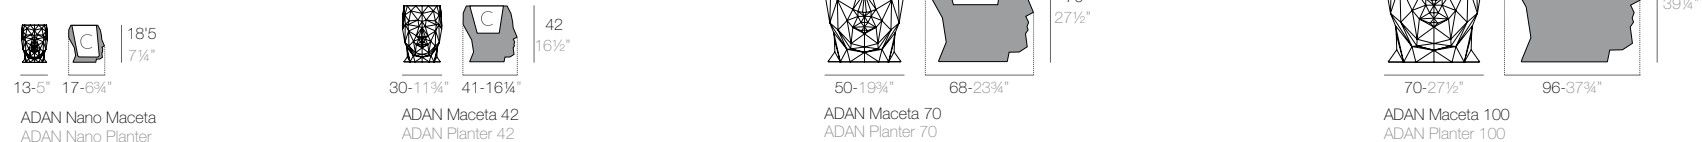

DIMENSIONES

POTS & PLANTERS

MACETEROS & JARDINERAS

ADAN

	Gal L	C= (d x d) x h in C= (d x d) x h cm	Basic Basic	Self-watering Autoriego	Lacquered Lacado	White Led Cab. Led Blanco Cab.	RGBW Led Cab. Led RGBW Cab.	RGBW Led Batt. Led RGBW Bat.	RGBW Led DMX Cab. Led RGBW DMX Cab.	RGBW Led DMX Batt. Led RGBW DMX Bat.
Nano Planter - Nano Maceta	1/4 - 1'25	(4" x 4 3/4") x 6" - (10'2 x 11'8) x 15'2	49068A	-	49068F	49068W	-	-	-	-
Planter 42 - Maceta 42	1 1/4 - 4'5	(11 3/4" x 9 1/2") x 5 1/2" - (30 x 24) x 14,2	49064A	49064R	49064F	49064W	49064L	49064Y	49064D	49064DY
Planter 70 - Maceta 70	11 - 24	(17" x 15 1/4") x 11" - (43 x 39) x 28	49060A	49060R	49060F	49060W	49060L	49060Y	49060D	49060DY
Planter 100 - Maceta 100	19 - 75	(24 1/2" x 22 1/2") x 18" - (62 x 57) x 46	49074A	49074R	49074F	49074W	49074L	49074Y	49074D	49074DY