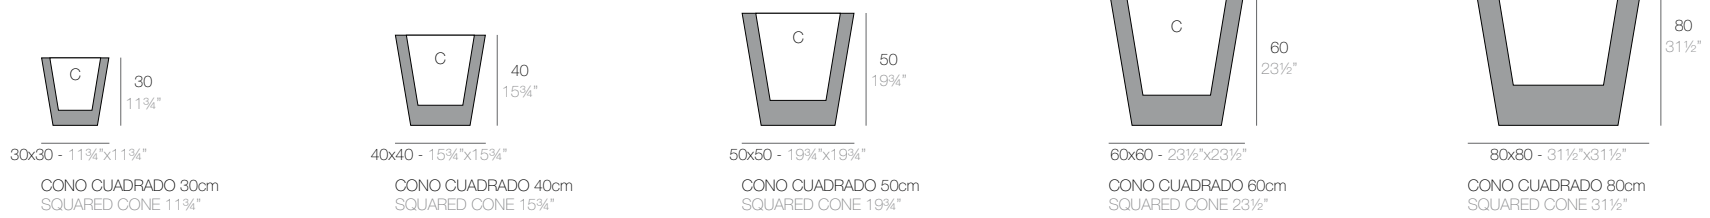

CONO CUADRADO

	Gal L	C= (d x d') x h in C= (d x d') x h cm	Basic Basic	Self-watering Autoriego	Lacquered Lacado	White Led Cab. Led Blanco Cab.	RGBW Led Cab. Led RGBW Cab.	RGBW Led Batt. Led RGBW Bat.	RGBW Led DMX Cab. Led RGBW DMX Cab.	RGBW Led DMX Batt. Led RGBW DMX Bat.
Squared Cone 11¾" x 11¾" - Cono Cuadrado 30 x 30 cm	2½ - 10	9" x 9" x 7¾" - 23 x 23 x 20	41130A	41130R	41130FF	41130W	41130L	41130Y	41130D	41130DY
Squared Cone 15¾" x 15¾" - Cono Cuadrado 40 x 40 cm	6½ - 24	12¼" x 12¼" x 12¼" - 31 x 31 x 31	41140A	41140R	41140FF	41140W	41140L	41140Y	41140D	41140DY
Squared Cone 19¾" x 19¾" - Cono Cuadrado 50 x 50 cm	10½ - 40	15" x 15" x 15" - 38 x 38 x 38	41150A	41150R	41150FF	41150W	41150L	41150Y	41150D	41150DY
Squared Cone 23½" x 23½" - Cono Cuadrado 60 x 60 cm	18½ - 70	18" x 18" x 18" - 46 x 46 x 46	41160A	41160R	41160FF	41160W	41160L	41160Y	41160D	41160DY
Squared Cone 31½" x 31½" - Cono Cuadrado 80 x 80 cm	53 - 200	24¾" x 24¾" x 24¾" - 63 x 63 x 63	41180A	41180R	41180FF	41180W	41180L	41180Y	41180D	41180DY