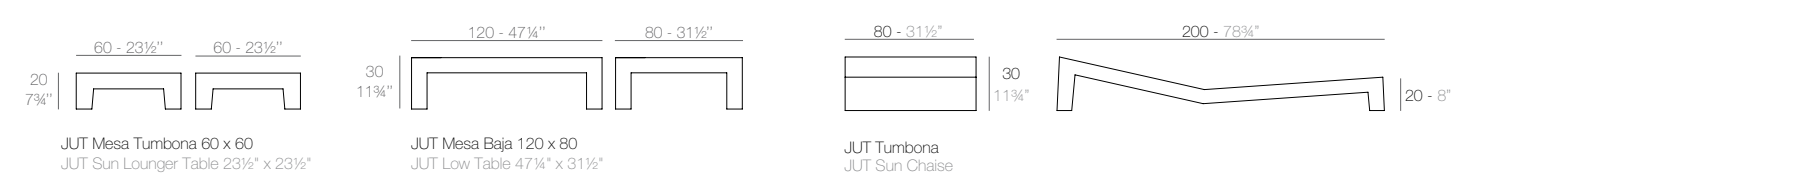

PLATO MEDIO CILINDRO

	Simple Simple	Simple Lacquered Lacado Simple
Middle Cylinder Plate 23½" x 14½" Plato Medio Cilindro 60 x 37 cm	42860	42860F

PLATOS CUADRADOS

	Simple Simple	Simple Lacquered Lacado Simple
10¼" - 26 cm	42926	42926F
13¾" - 35 cm	42935	42935F
15¾" - 40 cm	42939	42939F
16½" - 42 cm	42942	42942F
19¼" - 49 cm	42949	42949F
23½" - 60 cm	42960	42960F
27¾" - 71 cm	42971	42971F
36¼" - 92 cm	42992	42992F

PLATO ANGULAR

	Simple Simple	Simple Lacquered Lacado Simple
Angular Plate 19" x 19" Plato Angular 48 x 48 cm	42866	42866F

PLATOS JARDINERA

	Simple Simple	Simple Lacquered Lacado Simple
8¼" x 24" Plato Jardinera 21 x 61 cm	43020	43020F
9¾" x 25½" Plato Jardinera 25 x 65 cm	43025	43025F
10¼" x 29¾" Plato Jardinera 26 x 76 cm	43026	43026F
13¾" x 37½" Plato Jardinera 35 x 95 cm	43035	43035F
15¼" x 35¼" Plato Jardinera 39 x 89 cm	43039	43039F
19¼" x 42¾" Plato Jardinera 49 x 109 cm	43049	43049F
23½" x 51¼" Plato Jardinera 60 x 130 cm	43060	43060F

FURNITURE MOBILIARIO

JUT