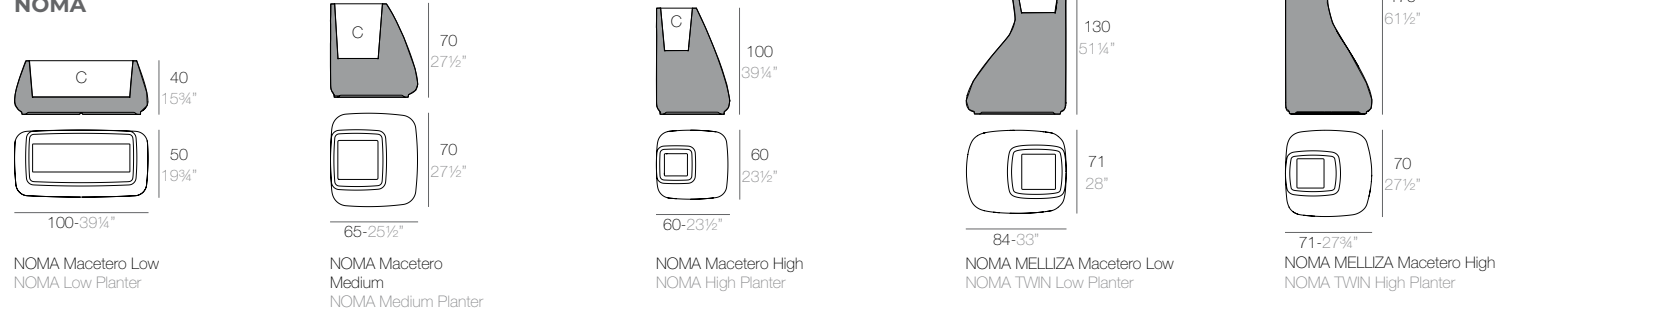

NOMA

	Gal L	C= (d x d' x h in - C= (d x d') x h cm	Basic Basic	Self-watering Autoriego	Lacquered Lacado	White Led Cab. Led Blanco Cab.	RGBW Led Cab. Led RGBW Cab.	RGBW Led Batt. Led RGBW Bat.	RGBW Led DMX Cab. Led RGBW DMX Cab.	RGBW Led DMX Batt. Led RGBW DMX Bat.
Low Planter - Macetero Low	20¼ - 76½	14½" x 30½" x 10¼" - (36,5 x 77,5) x 27	45006A	45006R	45006F	45006W	45006L	45006Y	45006D	45006DY
Medium Planter - Macetero Medium	7¾ - 48	12" x 12" x 13" - (30 x 30) x 32,5	45004A	45004R	45004F	45004W	45004L	45004Y	45004D	45004DY
High Planter - Macetero High	7¾ - 29	20½" x 15½" x 10" - (52 x 39) x 26	45005A	45005R	45005F	45005W	45005L	45005Y	45005D	45005DY
Twin Low Planter - Melliza Macetero Low	16¾ - 63	17¼" x 14½" x 15¼" - (44 x 37) x 39	45003A	45003R	45003F	45003W	45003L	45003Y	45003D	45003DY
Twin High Planter - Melliza Macetero High	11 - 42	14½" x 11½" x 15¼" - (37 x 29) x 39	45002A	45002R	45002F	45002W	45002L	45002Y	45002D	45002DY

ALMA

	Gal L	C= d x d' in C= d x d' cm	Self-watering Autoriego	Lacquered Lacado	White Led Cab. Led Blanco Cab.	RGBW Led Cab. Led RGBW Cab.	RGBW Led Batt. Led RGBW Bat.	RGBW Led DMX Cab. Led RGBW DMX Cab.	RGBW Led DMX Batt. Led RGBW DMX Bat.
Planter Maceta	2¼ - 10	7¾" x 9 ½" x 20 x 24	53013P	53013F	53013W	53013L	53013Y	53013D	53013DY

AGATHA

	Basic Basic	Lacquered Lacado	Lacquered Two-Tone Lacado Dos-Tonos
Planter Macetero	52003	52003F	52003FP