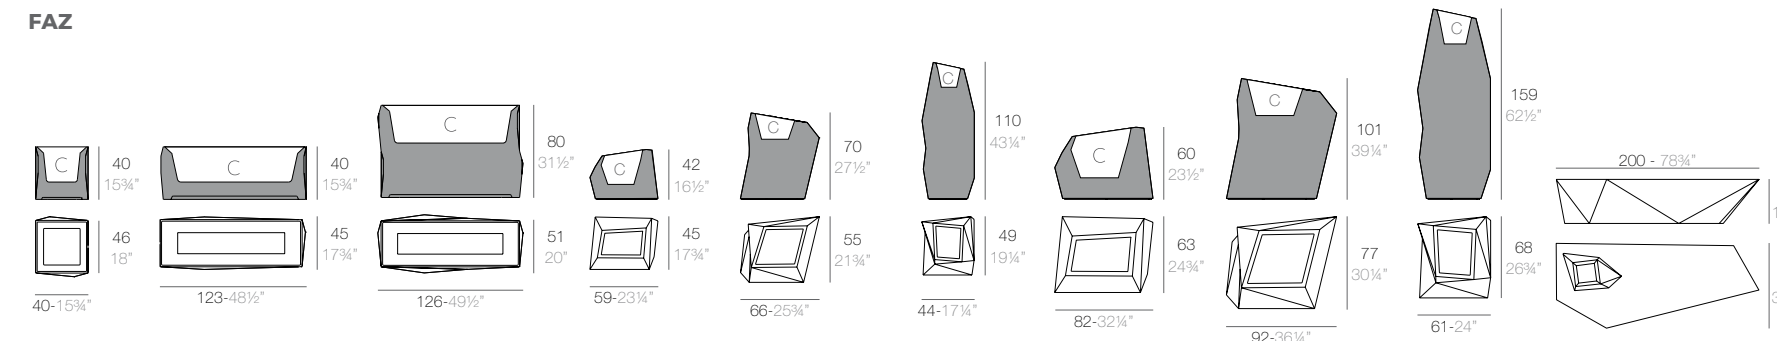

FAZ

	Gal L	C= (d x d) x h in - C= (d x d) x h cm	Basic Basic	Self-watering Autoriego	Lacquered Lacado	White Led Cab. Led Blanco Cab.	RGBW Led Cab. Led RGBW Cab.	RGBW Led Batt. Led RGBW Bat.	RGBW Led DMX Cab. Led RGBW DMX Cab.	RGBW Led DMX Batt. Led RGBW DMX Bat.	Kit 4 Wheels Kit 4 Ruedas
Planter - Maceta	10 - 38	(14 3/4" x 14 3/4") x 10 3/4" - (37,5 x 37,5) x 27	54175A	54175R	54175F	54175W	54175L	54175Y	54175D	54175DY	53026
Jardiniera - Jardinera	31 3/4 - 120	(46 1/4" x 15) x 10 3/4" - (117,5 x 38) x 27	54176A	54176R	54176F	54176W	54176L	54176Y	54176D	54176DY	53026
High Jardiniera - Jardinera Alta	38 1/4 - 14	(46 1/4" x 15) x 12 3/4" - (117,5 x 38) x 32,5	54177A	54177R	54177F	54177W	54177L	54177Y	54177D	54177DY	53026
Down Planter - Macetero Bajo	2 1/2 - 10	(10 3/4" x 8 3/4") x 10 3/4" - (27,5 x 22) x 27	54020A	54020R	54020F	54020W	54020L	54020Y	54020D	54020DY	53026
Medium Planter - Macetero Medio	5 1/2 - 21	(12 1/4" x 11 3/4") x 12 1/4" - (31 x 30) x 31	54021A	54021R	54021F	54021W	54021L	54021Y	54021D	54021DY	53026
High Planter - Macetero Alto	2 1/2 - 10	(11" x 8 1/2") x 10 3/4" - (28 x 21,5) x 27	54022A	54022R	54022F	54022W	54022L	54022Y	54022D	54022DY	53026
Down Planter XL - Macetero Bajo XL	7 - 27	(11 3/4" x 18") x 12 3/4" - (30 x 46) x 32	54011A	54011R	54011F	54011W	54011L	54011Y	54011D	54011DY	53026
Medium Planter XL - Macetero Medio XL	13 - 50	(15 1/4" x 16 1/4") x 15 1/4" - (40 x 41) x 40	54012A	54012R	54012F	54012W	54012L	54012Y	54012D	54012DY	53026
High Planter XL - Macetero Alto XL	7 1/2 - 29	(14 1/2" x 10 3/4") x 15 1/4" - (37 x 27) x 40	54013A	54013R	54013F	54013W	54013L	54013Y	54013D	54013DY	53026
Bench Banco			54046	54046R	54046F	54046W	54046L	54046Y	54046D	54046DY	54046X (Kit unión) 54046CO (cushion)