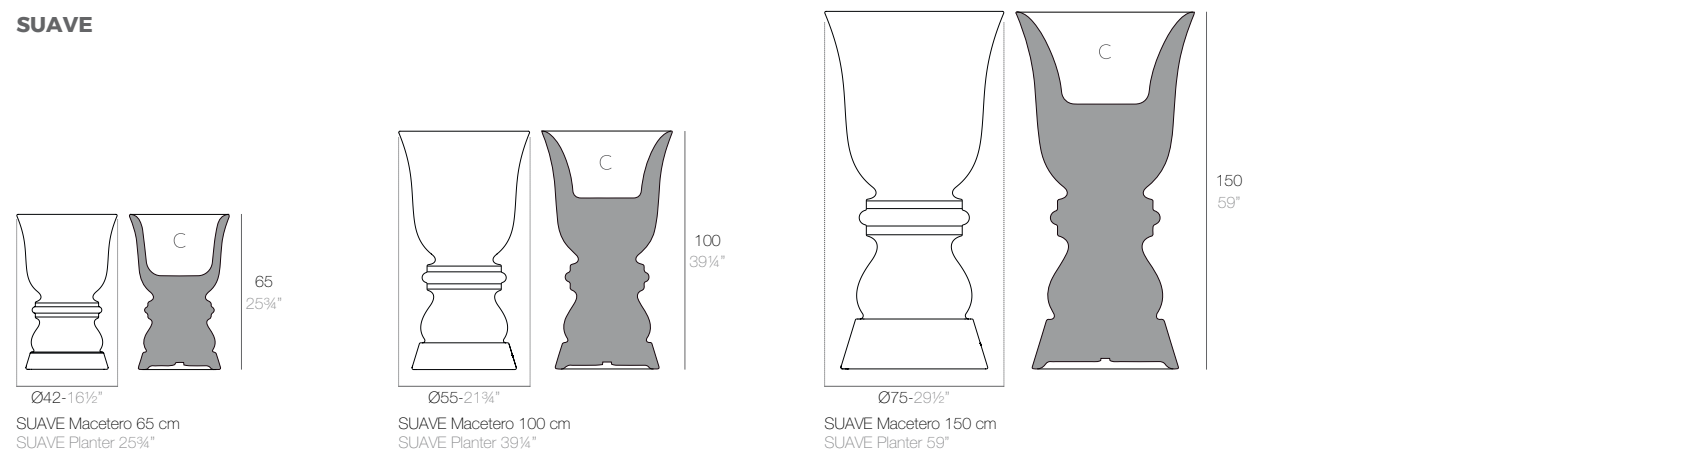

SUAVE

	Gal L	C= (d x d) x h in C= (d x d) x h cm	Basic Basic	Self-watering Autoriego	Lacquered Lacado	White Led Cab. Led Blanco Cab.	RGBW Led Cab. Led RGBW Cab.	RGBW Led Batt. Led RGBW Bat.	RGBW Led DMX Cab. Led RGBW DMX Cab.	RGBW Led DMX Batt. Led RGBW DMX Bat.
Planter 25 3/4" - Macetero 65 cm	11 1/4 - 43	Ø12 1/4 x 10 1/4" - Ø31 x 26	67011A	67011R	67011RF	67011W	67011L	67011Y	67011D	67011DY
Planter 39 1/2" - Macetero 100 cm	21 1/4 - 82	Ø15 1/4 x 11" - Ø40 x 28	67012A	67012R	67012RF	67012W	67012L	67012Y	67012D	67012DY
Planter 59" - Macetero 150 cm	56 - 212	Ø23 1/4 x 15 1/4" - Ø59 x 39	67013A	67013R	67013RF	67013W	67013L	67013Y	67013D	67013DY