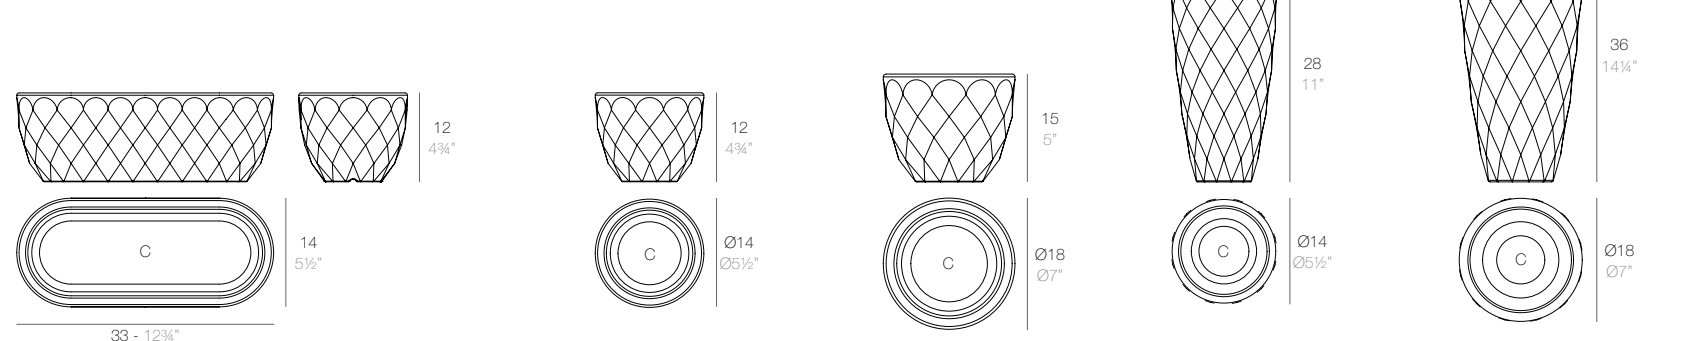

VASES NANO

	Gal L	C = d x h in C = d x h cm	Nano Nano	Nano Lacquered Lacado Nano	Nano Led Nano Led
Vases Nano 12 1/4" x 5 1/2" x 4 3/4" - Vases Nano 33 x 14 x 12 cm	0'46 - 1'73	12 1/4" x 4 3/4" x 2 1/4" - 32 x 12 x 6	47033A	47033F	47033W
Vases Nano Ø5 1/2" x 4 3/4" - Vases Nano Ø14 x 12 cm	0'14 - 0'52	Ø4 3/4" x 2 1/4" - Ø12 x 6	47012A	47012F	47012W
Vases Nano Ø7" x 5" - Vases Nano Ø18 x 15 cm	0'31 - 1'18	Ø6" x 3 1/2" - Ø15 x 9	47018A	47018F	47018W
Vases Nano Ø5 1/2" x 11" - Vases Nano Ø14 x 28 cm	0'28 - 1'05	Ø4 1/2" x 5 1/2" - Ø12 x 14	47028A	47028F	47028W
Vases Nano Ø7" x 14 1/4" - Vases Nano Ø18 x 36 cm	0'61 - 2'30	Ø6" x 7 1/2" - Ø15 x 19	47036A	47036F	47036W