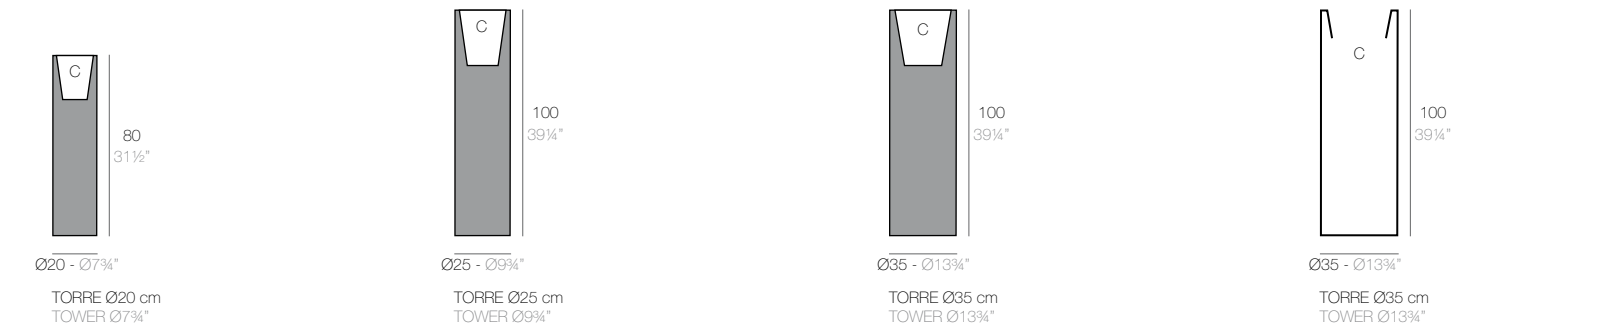

TORRE

	Gal L	C= (d x d') x h in C= (d x d') x h cm	Basic Basic	Self-watering Autoriego	Lacquered Lacado	White Led Cab. Led Blanco Cab.	RGBW Led Cab. Led RGBW Cab.	RGBW Led Batt. Led RGBW Bat.	RGBW Led DMX Cab. Led RGBW DMX Cab.	RGBW Led DMX Batt. Led RGBW DMX Bat.	Simple Simple	Simple Lacquered Lacado Simple
Tower 7¾" x 31½" - Torre Ø20 x 80 cm	1¼ - 5	Ø13¾" x 7¾" - Ø17 x 20	44020A	44020R	44020F	44020W	44020L	44020Y	44020D	44020DY		
Tower 9¾" x 39¼" - Torre Ø25 x 100 cm	2½ - 9	Ø7¾" x 9¾" - Ø20 x 24	44025A	44025R	44025F	44025W	44025L	44025Y	44025D	44025DY		
Tower 13¾" x 39¼" - Torre Ø35 x 100 cm	4¼ - 16	Ø11½" x 12½" - Ø29 x 32	44035A	44035R	44035F	44035W	44035L	44035Y	44035D	44035DY		
Tower 13¾" x 39¼" - Torre Ø35 x 100 cm	25¼ - 96	Ø11½" x 12½" - Ø29 x 32	-	-	-	-	-	-	-	-	44035	44035F