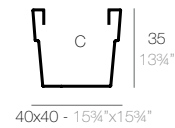

VASO CUADRADO 40 cm
SQUARE VASO 15 3/4"