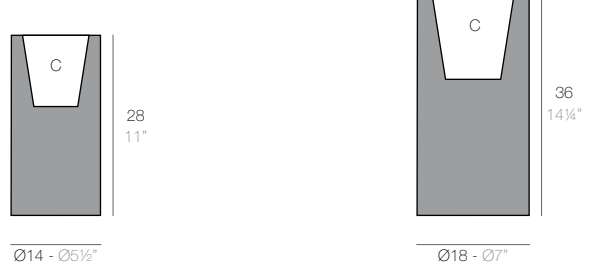

CILINDRO ALTO NANO

	Gal L	C = d x h in C = d x h cm	Nano Nano	Nano Lacquered Lacado Nano	Nano Led Nano Led
High Cylinder Nano Ø14 cm - Cilindro Alto Nano Ø14 cm	1/2 - 1'5	Ø4 1/2" x 7" - Ø11 x 18	40414A	40414F	40414W
High Cylinder Nano Ø7" - Cilindro Alto Nano Ø18 cm	1 - 3	Ø7" x 9" - Ø14 x 23	40418A	40418F	40418W