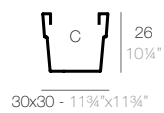

VASO CUADRADO

VASO CUADRADO 30 cm
SQUARE VASO 11 3/4"