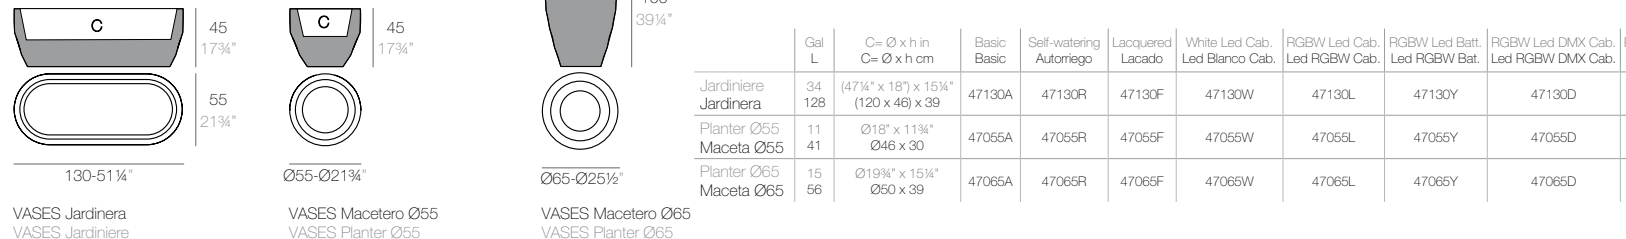

MARQUIS

	Gal L	C= Ø x h in - C= Ø x h cm	Basic Basic	Self-watering Autoriego	Lacquered Lacado	White Led Cab. Led Blanco Cab.	RGBW Led Cab. Led RGBW Cab.	RGBW Led Batt. Led RGBW Bat.	RGBW Led DMX Cab. Led RGBW DMX Cab.	RGBW Led DMX Batt. Led RGBW DMX Bat.
Planter Ø23½"x19¾" - Maceta Ø60x50	5'28 - 60	Ø17" x 12½" - Ø43 x 32	47081A	47081R	47081F	47081W	47081L	47081Y	47081D	47081DY
Planter Ø25"x20¾" - Maceta Ø25x53	1 - 4	Ø7" x 5½" - Ø18 x 14	47082A	47082R	47082F	47082W	47082L	47082Y	47082D	47082DY
Planter Ø15¾"x23½" - Maceta Ø40x60	6 - 23	Ø11½" x 11" - Ø29 x 28	47083A	47083R	47083F	47083W	47083L	47083Y	47083D	47083DY
Planter Ø11¾"x33¾" - Maceta Ø30x86	2'5 - 10	Ø6¾" x 8¾" - Ø22 x 22	47084A	47084R	47084F	47084W	47084L	47084Y	47084D	47084DY
Planter Ø31½"x40½" - Maceta Ø80x103	42 - 160	Ø23¾" x 18" - Ø59 x 46	47085A	47085R	47085F	47085W	47085L	47085Y	47085D	47085DY
Hanging Planter Ø20¼"x12¼" - Maceta Colgante Ø51x31	0'8 - 3	Ø15" x 8¾" - Ø38 x 22	47086A	47086R	47086F	-	-	-	-	-

BONES

	Gal L	C= (d x d) x h in - C= (d x d) x h cm	Basic Basic	Self-watering Autoriego	Lacquered Lacado	White Led Cab. Led Blanco Cab.	RGBW Led Cab. Led RGBW Cab.	RGBW Led Batt. Led RGBW Bat.	RGBW Led DMX Cab. Led RGBW DMX Cab.	RGBW Led DMX Batt. Led RGBW DMX Bat.
Planter 70 - Maceta 70	7¾ - 29	(19¾" x 15") x 11" - (47 x 38) x 28	57002A	57002R	57002F	57002W	57002L	57002Y	57002D	57002DY
Planter 100 - Maceta 100	8 - 30,5	(19¾" x 15¾") x 11" - (50 x 39) x 28	57003A	57003R	57003F	57003W	57003L	57003Y	57003D	57003DY
Planter 120 - Maceta 120	119 - 452	(49½" x 41") x 24¾" - (126 x 104) x 63	57004A	57004R	57004F	57004W	57004L	57004Y	57004D	57004DY
Planter 220 - Maceta 220	1 - 4	(8¼" x 6¾") x 7¾" - (21 x 17) x 19	57001A	-	57001F	57001W	57001L	57001Y	57001D	57001DY

BYE-BYE

VASES

ULM JARDINERAS