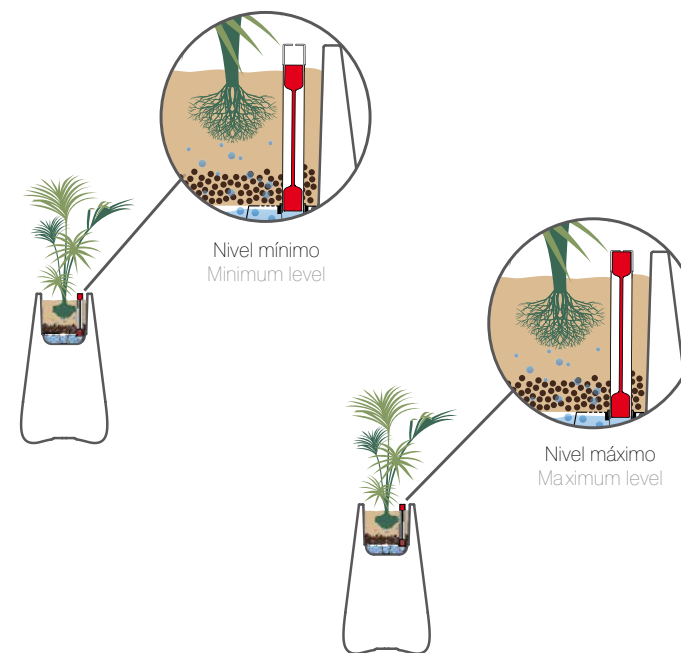

Design
VCG_0520

Studio Vondom
MAY 2020

ES | Las posibles diferencias entre el color original y el color reproducido se deben a la técnica de impresión.

VONDOM se reserva el derecho exclusivo sobre todas las marcas, fotografías y diseños utilizados en sus colecciones, por lo que queda prohibida la fabricación, distribución y/o comercialización de los productos que los contienen, en cualquier medio o soporte.

En particular quedan reservados a favor de su titular los derechos de reproducción total o parcial, la transformación de los mismos y/o su utilización fuera de la esfera privada y con fines comerciales.

VONDOM se reserva el derecho de modificar total o parcialmente sin aviso previo cualquiera de los datos y especificaciones de esta publicación.

Toda la información que aparece en este catálogo referente a dimensiones y capacidades son aproximadas.

© Copyright. 2020. Vondom, S.L.U.

Todos los Derechos a beneficio de VONDOM

EN | The possible differences between pictures and real items could be due to the colors in the printing technology process.

VONDOM all rights related to trademarks, pictures and designs are reserved.

All manufacturing distribution and/or trading activities in any media of the products displayed in the collections are prohibited. Specifically those rights about total or partial reproduction, transformation and/or usage in public with commercial purposes. VONDOM reserves the right to effect any changes or improvements, without notice.

All the information included in this catalogue regarding sizes and capacities are approximated.

© Copyright. 2020. Vondom, S.L.U.

All rights reserved to the order of VONDOM