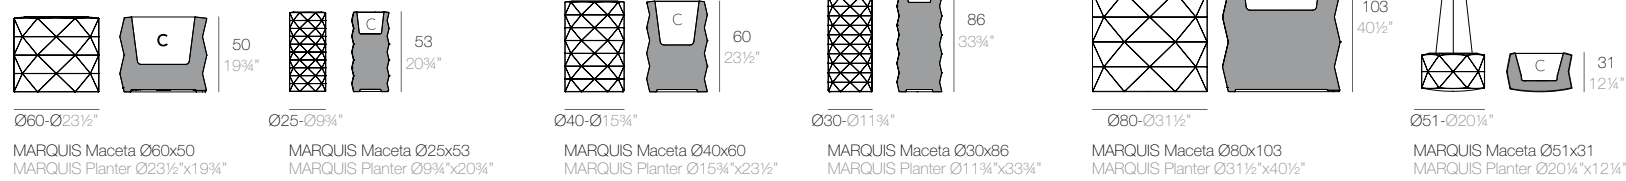

MARQUIS

	Gal L	C= Ø x h in - C= Ø x h cm	Basic Basic	Self-watering Autoriego	Lacquered Lacado	White Led Cab. Led Blanco Cab.	RGBW Led Cab. Led RGBW Cab.	RGBW Led Batt. Led RGBW Bat.	RGBW Led DMX Cab. Led RGBW DMX Cab.	RGBW Led DMX Batt. Led RGBW DMX Bat.
Planter Ø23½"x19¾" - Maceta Ø60x50	5'28 - 60	Ø17" x 12½" - Ø43 x 32	47081A	47081R	47081F	47081W	47081L	47081Y	47081D	47081DY
Planter Ø25"x20¾" - Maceta Ø25x53	1 - 4	Ø7" x 5½" - Ø18 x 14	47082A	47082R	47082F	47082W	47082L	47082Y	47082D	47082DY
Planter Ø15¾"x23½" - Maceta Ø40x60	6 - 23	Ø11½" x 11" - Ø29 x 28	47083A	47083R	47083F	47083W	47083L	47083Y	47083D	47083DY
Planter Ø11¾"x33¾" - Maceta Ø30x86	2'5 - 10	Ø6¾" x 8¾" - Ø22 x 22	47084A	47084R	47084F	47084W	47084L	47084Y	47084D	47084DY
Planter Ø31½"x40½" - Maceta Ø80x103	42 - 160	Ø23¾" x 18" - Ø59 x 46	47085A	47085R	47085F	47085W	47085L	47085Y	47085D	47085DY
Hanging Planter Ø20¼"x12¼" - Maceta Colgante Ø51x31	0'8 - 3	Ø15" x 8¾" - Ø38 x 22	47086A	47086R	47086F	-	-	-	-	-