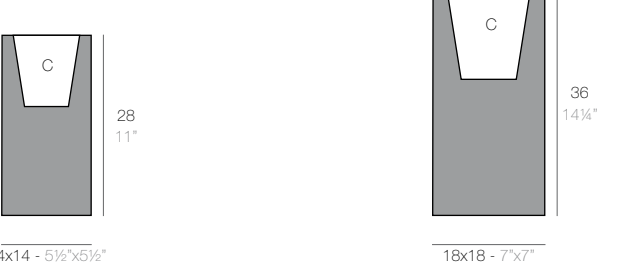

CUBO ALTO NANO

	Gal L	C = d x h in C = d x h cm	Nano Nano	Nano Lacquered Lacado Nano	Nano Led Nano Led
High Cube Nano 5 1/2"x5 1/2"x11" - Cubo Alto Nano 14x14x28 cm	1 - 3	4 1/2" x 4 1/2" x 7" - 11 x 11 x 18	41414A	41414F	41414W
High Cube Nano 7"x7"x14 1/4" - Cubo Alto Nano 18x18x36 cm	1/2 - 1'5	7" x 7" x 9" - 14 x 14 x 23	41418A	41418F	41418W