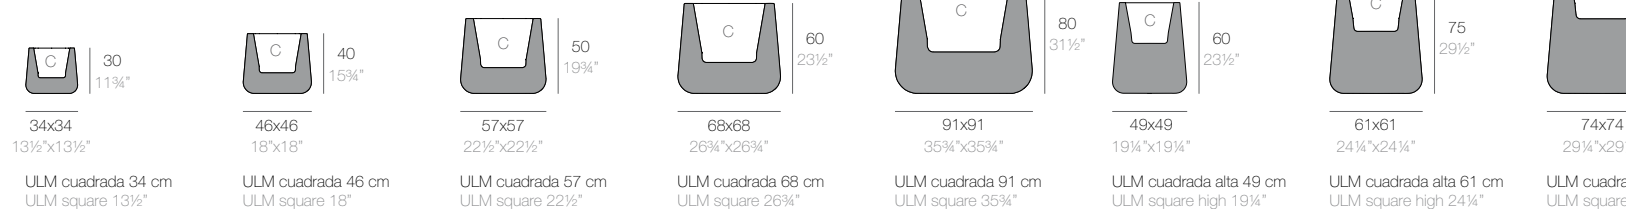

ULM CUADRADAS

	Gal L	C= (d-d) x h in - C= (d-d) x h cm	Basic Basic	Self-watering Autoriego	Lacquered Lacado	White Led Cab. Led Blanco Cab.	RGBW Led Cab. Led RGBW Cab.	RGBW Led Batt. Led RGBW Bat.	RGBW Led DMX Cab. Led RGBW DMX Cab.	RGBW Led DMX Batt. Led RGBW DMX Bat.
Square 13½" x 13½" x 11¾" - Cuadrada 34 x 34 x 30	2 - 8	9½" x 9½" x 7¾" - 24 x 24 x 20	42201A	42201R	42201RF	42201W	42201L	42201Y	42201D	42201DY
Square 18" x 18" x 15¾" - Cuadrada 46 x 46 x 40	5½ - 20	12½" x 12½" x 10¾" - 32 x 32 x 27	42202A	42202R	42202RF	42202W	42202L	42202Y	42202D	42202DY
Square 22½" x 22½" x 19¾" - Cuadrada 57 x 57 x 50	10½ - 39	15¾" x 15¾" x 13¾" - 40 x 40 x 34	42203A	42203R	42203RF	42203W	42203L	42203Y	42203D	42203DY
Square 26¾" x 26¾" x 23½" - Cuadrada 68 x 68 x 60	14¾ - 56	18¾" x 18¾" x 16¾" - 48 x 48 x 41	42204A	42204R	42204RF	42204W	42204L	42204Y	42204D	42204DY
Square 35¾" x 35¾" x 31½" - Cuadrada 91 x 91 x 80	35½ - 135	25¾" x 25¾" x 18¾" - 64 x 64 x 47	42205A	42205R	42205RF	42205W	42205L	42205Y	42205D	42205DY
Square High 19¼" x 19¼" x 23½" - Cuadrada Alta 49 x 49 x 60	5½ - 20	12½" x 12½" x 10¾" - 32 x 32 x 27	42211A	42211R	42211RF	42211W	42211L	42211Y	42211D	42211DY
Square High 24¼" x 24¼" x 29½" - Cuadrada Alta 61 x 61 x 75	10 - 38	15¾" x 15¾" x 13¾" - 40 x 40 x 34	42212A	42212R	42212RF	42212W	42212L	42212Y	42212D	42212DY
Square High 29½" x 29½" x 35½" - Cuadrada Alta 74 x 74 x 90	14½ - 55	18¾" x 18¾" x 15¾" - 48 x 48 x 39	42213A	42213R	42213RF	42213W	42213L	42213Y	42213D	42213DY