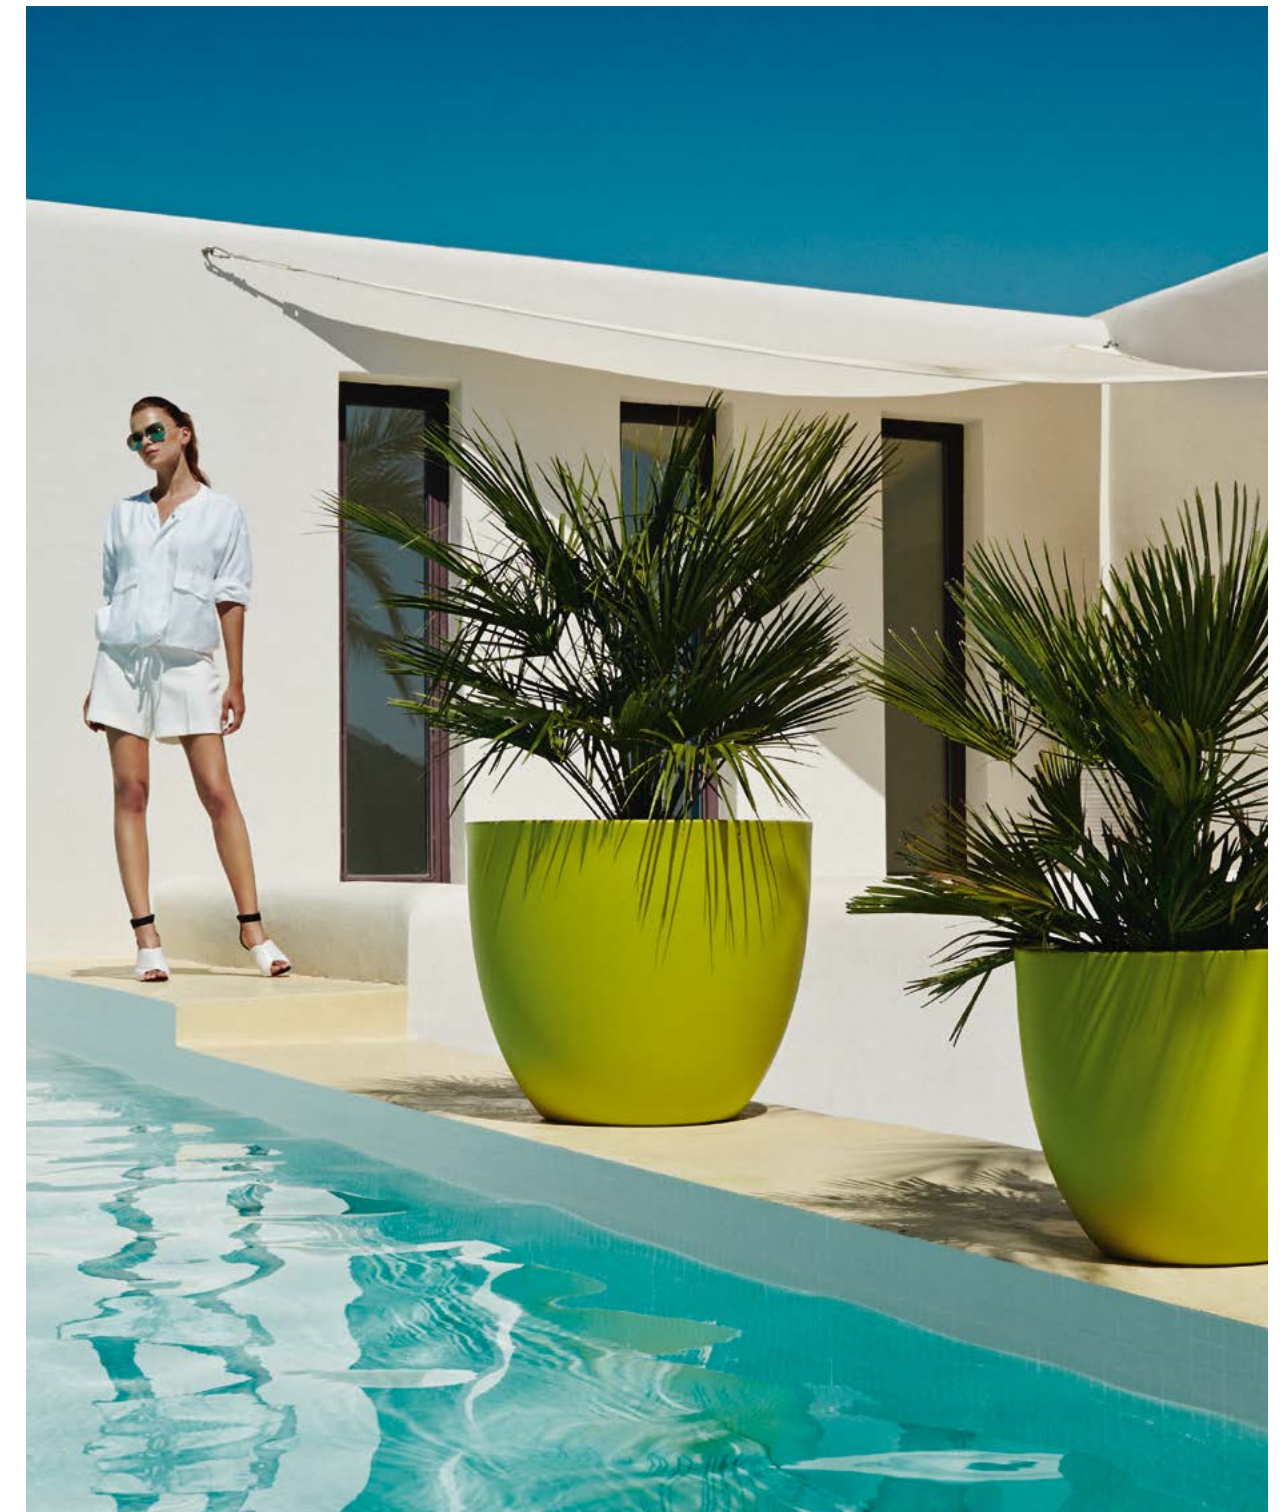

Wall

120 x 30 x 80 cm

Cuenco

by Studio Vandom

Cuenco Easy

.....
Ø60 x 55 cm
Ø80 x 73 cm

Cuenco

.....
Ø60 x 52 cm
Ø50 x 43 cm