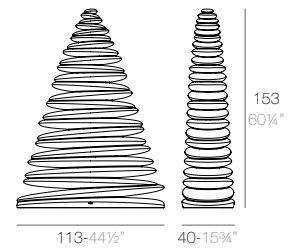

CHRISMY

CHRISMY Nano Árbol 25cm
CHRISMY Nano Tree 9¾"

CHRISMY Árbol 50cm
CHRISMY Tree 19¾"

CHRISMY Árbol 100cm
CHRISMY Tree 39¼"

CHRISMY Árbol 150cm
CHRISMY Tree 59"

CHRISMY Árbol 200cm
CHRISMY Tree 78¾"

	White Led Cab. Led Blanco Cab.	RGBW Led Cab. Led RGBW Cab.	RGBW Led Batt. Led RGBW Bat.	RGBW Led DMX Cab. Led RGBW DMX Cab.	RGBW Led DMX Batt. Led RGBW DMX Bat.	Stainless Steel 2 Feet Set Kit 2 Pies Inox
Nano Tree 9¾" - Nano Árbol 25cm	49069W	-	49069Y	-	-	-
Tree 19¾" - Árbol 50cm	49070W	49070L	49070Y	49070D	49070DY	-
Tree 39¼" - Árbol 100cm	49073W	49073L	49073Y	49073D	49073DY	49073X
Tree 59" - Árbol 150cm	49071W	49071L	49071Y	49071D	49071DY	49071X
Tree 78¾" - Árbol 200cm	49072W	49072L	49072Y	49072D	49072DY	49072X