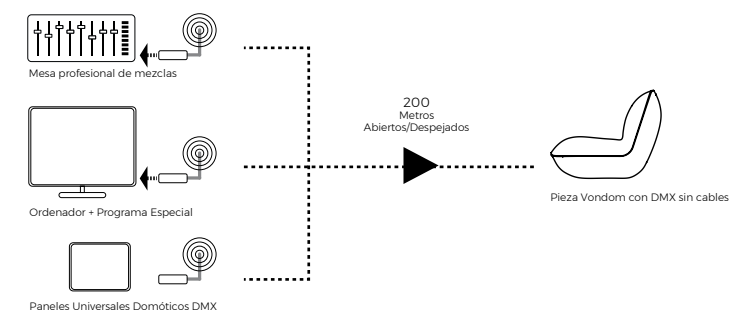

DMX Sin cables

DMX 512 (Digital MultipleX), es un protocolo electrónico utilizado en luminotecnia para el control de la iluminación de espectáculos, permitiendo la comunicación entre los equipos de control de luces y las propias fuentes de luz.

DMX Sin Cables. Puedes crear ambientes especiales y personalizados. Permite controlar cada producto Vondom de manera independiente o en grupos.

Hay 2 tipos de DMX Wireless, dependiendo las necesidades del cliente.

DMX WIRELESS PROFESSIONAL XLR PACK

Con Vondom DMX Profesional XLR Sin cables se puede controlar todos los productos VONDOM mediante una mesas de mezclas, Ordenadores + Programa, Paneles Domoticos, etc.

- 1* DMX Wireless Configuración Estándar
  Están preconfiguradas tres Familias independientes: MACETAS, LAMPARAS, MOBILIARIO.
- 2* DMX Wireless Configuración Personalizada

Puede indicarnos los productos o grupos que necesita controlar independientemente y nosotros lo configuraremos.