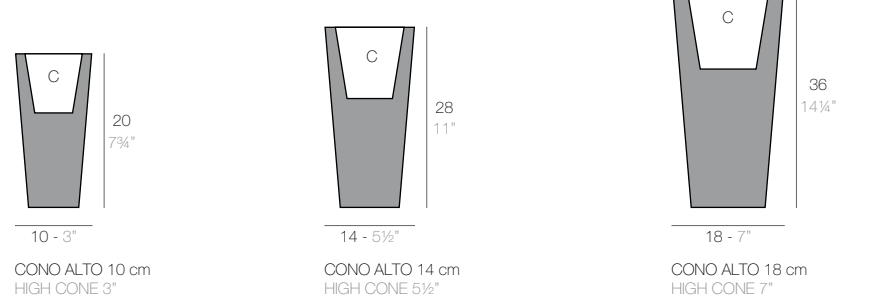

CONO CUADRADO ALTO NANO

	Gal L	C = d x h in C = d x h cm	Nano Nano	Nano Lacquered Lacado Nano	Nano Led Nano Led
High Cone Nano 3"x7 3/4" - Cono Alto Nano 10x20 cm	0'2 - 0'6	3 1/4" x 4 3/4" - 8 x 12	41210A	41210F	41210W
High Cone Nano 5 1/2"x11" - Cono Alto Nano 14x28 cm	1/2 - 1'5	4 1/2" x 7" - 11 x 18	41214A	41214F	41214W
High Cone Nano 7"x14 1/4" - Cono Alto Nano 18x36 cm	1 - 3	7" x 9" - 14 x 23	41218A	41218F	41218W