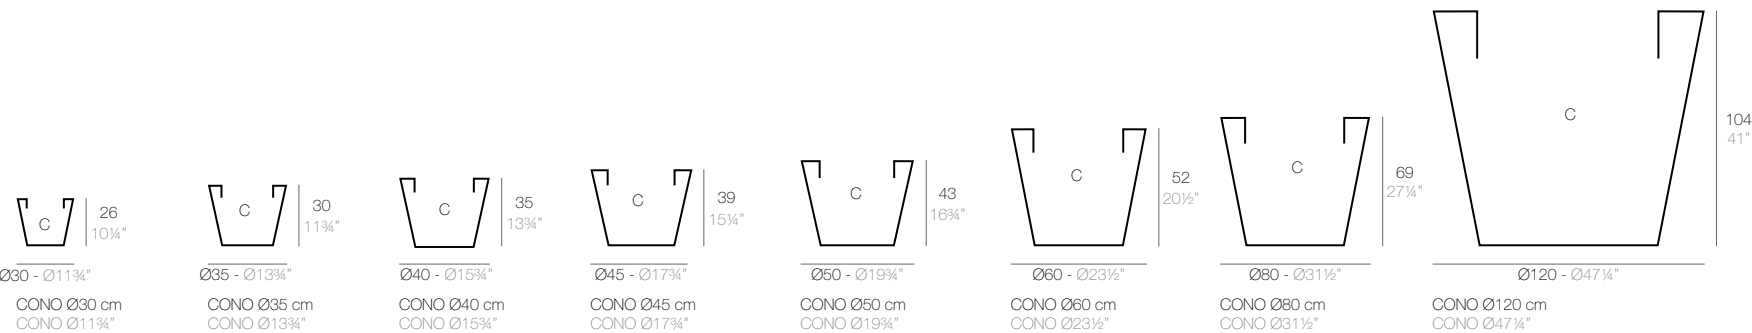

Gal L	C= Ø x h in C= Ø x h cm	Simple Simple	Simple Lacquered Lacado Simple
Cono Ø11¼" - Cono Ø30 cm	3¼ - 12	Ø9¾" x 10¼" - Ø25 x 26	40630	40630F
Cono Ø13¾" - Cono Ø35 cm	5¼ - 20	Ø11½" x 11¾" - Ø29 x 30	40635	40635F
Cono Ø15¾" - Cono Ø40 cm	8 - 30	Ø13" x 13¾" - Ø33 x 35	40640	40640F
Cono Ø17¾" - Cono Ø45 cm	12 - 45	Ø14½" x 15¼" - Ø37 x 39	40645	40645F
Cono Ø19¾" - Cono Ø50 cm	15¼ - 60	Ø16½" x 17" - Ø42 x 43	40650	40650F
Cono Ø23½" - Cono Ø60 cm	26½ - 100	Ø20" x 20½" - Ø51 x 52	40660	40660F
Cono Ø31½" - Cono Ø80 cm	66 - 250	Ø27¼" x 27¼" - Ø69 x 69	40680	40680F
Cono Ø47¼" - Cono Ø120 cm	216¼ - 820	Ø40½" x 41" - Ø103 x 104	40612	40612F