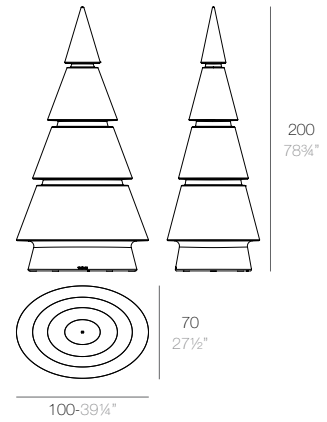

FOREST

CHRISMY Nano Árbol 25cm
CHRISMY Nano Tree 9¾"

CHRISMY Árbol 100cm
CHRISMY Tree 39¼"

CHRISMY Árbol 150cm
CHRISMY Tree 59"

CHRISMY Árbol 200cm
CHRISMY Tree 78¾"

	White Led Cab. Led Blanco Cab.	RGBW Led Cab. Led RGBW Cab.	RGBW Led Batt. Led RGBW Bat.	RGBW Led DMX Cab. Led RGBW DMX Cab.	RGBW Led DMX Batt. Led RGBW DMX Bat.	Stainless Steel 2 Feet Set Kit 2 Pies Inox
Nano Tree 9¾" - Nano Árbol 25cm	49069W	-	49069Y	-	-	-
Tree 19¾" - Árbol 50cm	49070W	49070L	49070Y	49070D	49070DY	-
Tree 39¼" - Árbol 100cm	49073W	49073L	49073Y	49073D	49073DY	49073X
Tree 59" - Árbol 150cm	49071W	49071L	49071Y	49071D	49071DY	49071X
Tree 78¾" - Árbol 200cm	49072W	49072L	49072Y	49072D	49072DY	49072X