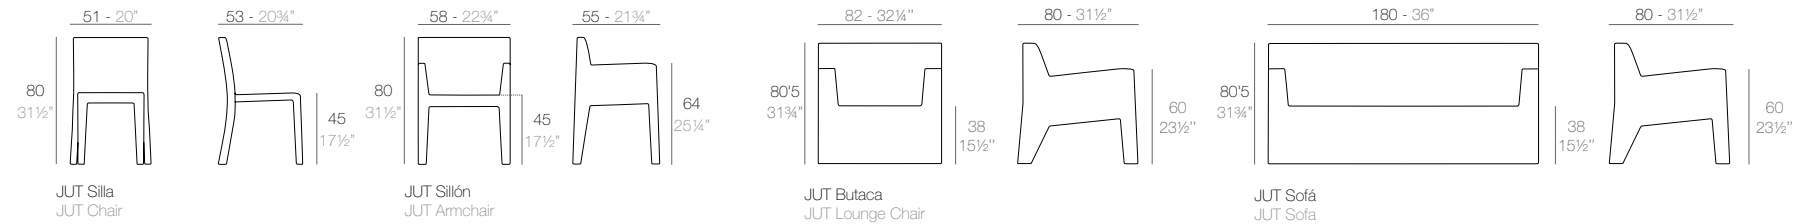

PLATO MEDIO CILINDRO

	Simple Simple	Simple Lacquered Lacado Simple
Middle Cylinder Plate 23½" x 14½" Plato Medio Cilindro 60 x 37 cm	42860	42860F

PLATOS CUADRADOS

	Simple Simple	Simple Lacquered Lacado Simple
10¼" - 26 cm	42926	42926F
13¾" - 35 cm	42935	42935F
15¾" - 40 cm	42939	42939F
16½" - 42 cm	42942	42942F
19¼" - 49 cm	42949	42949F
23½" - 60 cm	42960	42960F
27¾" - 71 cm	42971	42971F
36¼" - 92 cm	42992	42992F

PLATO ANGULAR

	Simple Simple	Simple Lacquered Lacado Simple
Angular Plate 19" x 19" Plato Angular 48 x 48 cm	42866	42866F

PLATOS JARDINERA

	Simple Simple	Simple Lacquered Lacado Simple
8¼" x 24" Plato Jardinera 21 x 61 cm	43020	43020F
9¾" x 25½" Plato Jardinera 25 x 65 cm	43025	43025F
10¼" x 29¾" Plato Jardinera 26 x 76 cm	43026	43026F
13¾" x 37½" Plato Jardinera 35 x 95 cm	43035	43035F
15¼" x 35¼" Plato Jardinera 39 x 89 cm	43039	43039F
19¼" x 42¾" Plato Jardinera 49 x 109 cm	43049	43049F
23½" x 51¼" Plato Jardinera 60 x 130 cm	43060	43060F

FURNITURE MOBILIARIO

JUT