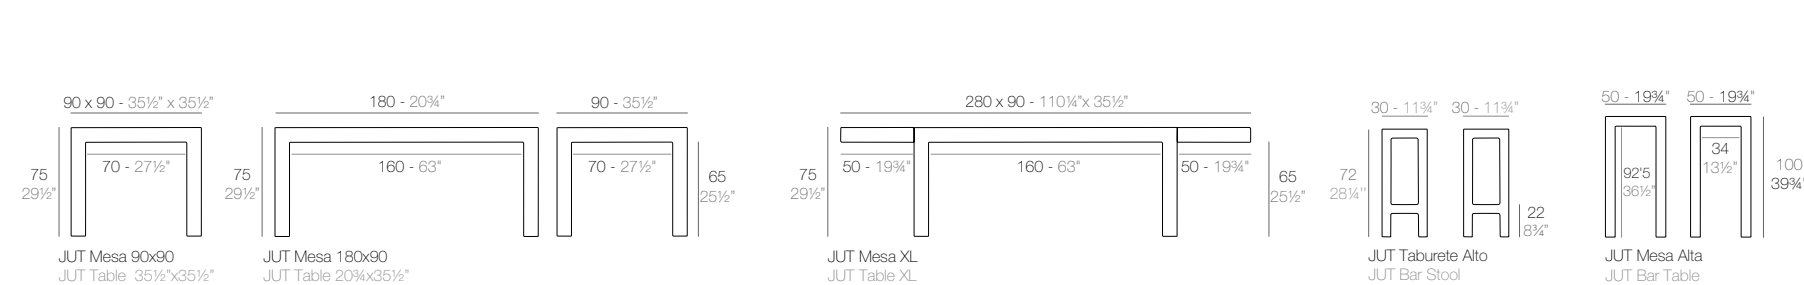

PLATO MEDIO CILINDRO

	Simple Simple	Simple Lacquered Lacado Simple
Middle Cylinder Plate 23½" x 14½" Plato Medio Cilindro 60 x 37 cm	42860	42860F

PLATOS CUADRADOS

	Simple Simple	Simple Lacquered Lacado Simple
10¼" - 26 cm	42926	42926F
13¾" - 35 cm	42935	42935F
15¾" - 40 cm	42939	42939F
16½" - 42 cm	42942	42942F
19¼" - 49 cm	42949	42949F
23½" - 60 cm	42960	42960F
27¾" - 71 cm	42971	42971F
36¼" - 92 cm	42992	42992F

PLATO ANGULAR

	Simple Simple	Simple Lacquered Lacado Simple
Angular Plate 19" x 19" Plato Angular 48 x 48 cm	42866	42866F

PLATOS JARDINERA

	Simple Simple	Simple Lacquered Lacado Simple
8¼" x 24" Plato Jardinera 21 x 61 cm	43020	43020F
9¾" x 25½" Plato Jardinera 25 x 65 cm	43025	43025F
10¼" x 29¾" Plato Jardinera 26 x 76 cm	43026	43026F
13¾" x 37½" Plato Jardinera 35 x 95 cm	43035	43035F
15¼" x 35¼" Plato Jardinera 39 x 89 cm	43039	43039F
19¼" x 42¾" Plato Jardinera 49 x 109 cm	43049	43049F
23½" x 51¼" Plato Jardinera 60 x 130 cm	43060	43060F

FURNITURE MOBILIARIO

JUT