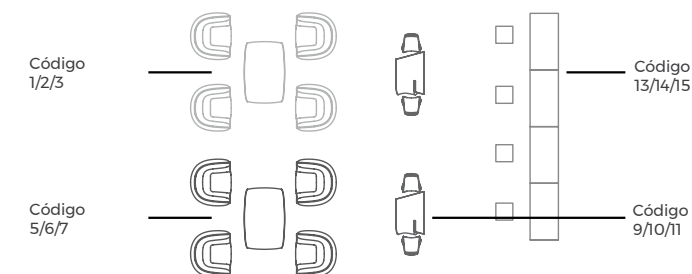

2* Ejemplo de configuración personalizada DMX Wireless Professional