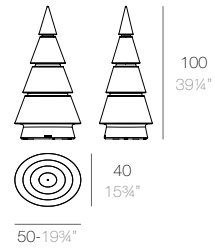

FOREST

CHRISMY Nano Árbol 25cm
CHRISMY Nano Tree 9¾"

CHRISMY Árbol 100cm
CHRISMY Tree 39¼"

CHRISMY Árbol 150cm
CHRISMY Tree 59"

CHRISMY Árbol 200cm
CHRISMY Tree 78¾"

	White Led Cab. Led Blanco Cab.	RGBW Led Cab. Led RGBW Cab.	RGBW Led Batt. Led RGBW Bat.	RGBW Led DMX Cab. Led RGBW DMX Cab.	RGBW Led DMX Batt. Led RGBW DMX Bat.	Stainless Steel 2 Feet Set Kit 2 Pies Inox
Nano Tree 9¾" - Nano Árbol 25cm	49069W	-	49069Y	-	-	-
Tree 19¾" - Árbol 50cm	49070W	49070L	49070Y	49070D	49070DY	-
Tree 39¼" - Árbol 100cm	49073W	49073L	49073Y	49073D	49073DY	49073X
Tree 59" - Árbol 150cm	49071W	49071L	49071Y	49071D	49071DY	49071X
Tree 78¾" - Árbol 200cm	49072W	49072L	49072Y	49072D	49072DY	49072X