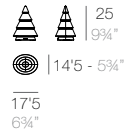

FOREST

CHRISMY Nano Árbol 25cm
CHRISMY Nano Tree 9¾"

CHRISMY Árbol 100cm
CHRISMY Tree 39¼"

CHRISMY Árbol 150cm
CHRISMY Tree 59"

CHRISMY Árbol 200cm
CHRISMY Tree 78¾"

	White Led Cab. Led Blanco Cab.	RGBW Led Cab. Led RGBW Cab.	RGBW Led Batt. Led RGBW Bat.	RGBW Led DMX Cab. Led RGBW DMX Cab.	RGBW Led DMX Batt. Led RGBW DMX Bat.	Stainless Steel 2 Feet Set Kit 2 Pies Inox
Nano Tree 9¾" - Nano Árbol 25cm	49069W	-	49069Y	-	-	-
Tree 19¾" - Árbol 50cm	49070W	49070L	49070Y	49070D	49070DY	-
Tree 39¼" - Árbol 100cm	49073W	49073L	49073Y	49073D	49073DY	49073X
Tree 59" - Árbol 150cm	49071W	49071L	49071Y	49071D	49071DY	49071X
Tree 78¾" - Árbol 200cm	49072W	49072L	49072Y	49072D	49072DY	49072X