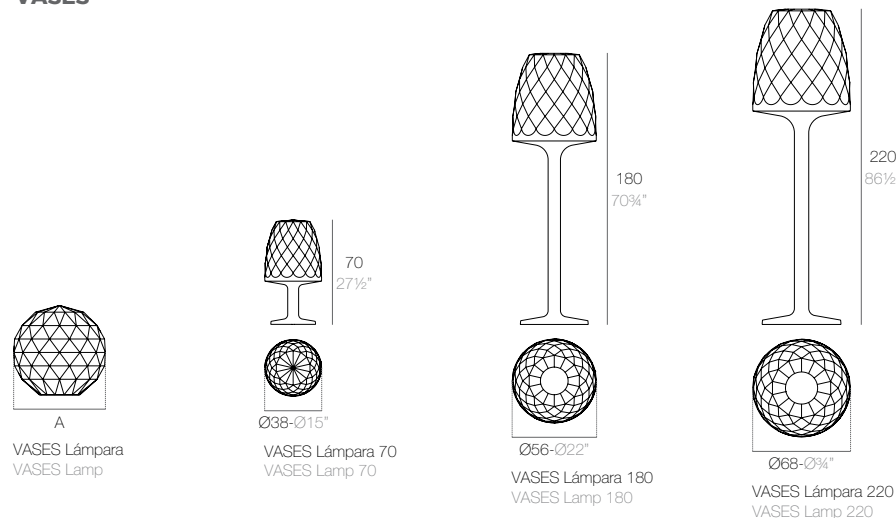

VASES

	A in A cm	Ceiling holder kit Kit soporte colgante	White Led Cab. Led Blanco Cab.	RGBW Led Cab. Led RGBW Cab.	RGBW Led Batt. Led RGBW Bat.	RGBW Led DMX Cab. Led RGBW DMX Cab.	RGBW Led DMX Batt. Led RGBW DMX Bat.
Lamp Ø113* Lámpara Ø30	Ø113* Ø30	48000X	48030W	48030L	48030Y	48030D	48030DY
Lamp Ø153* Lámpara Ø40	Ø153* Ø40	48000X	48040W	48040L	48040Y	48040D	48040DY
Lamp Ø243* Lámpara Ø60	Ø243* Ø60	48000X	48060W	48060L	48060Y	48060D	48060DY
Lamp 70 Lámpara 70	-	-	47038W	47038L	47038Y	47038D	47038DY
Lamp 180 Lámpara 180	-	-	47056W	47056L	47056Y	47056D	47056DY
Lamp 220 Lámpara 220	-	-	47068W	47068L	47068Y	47068D	47068DY