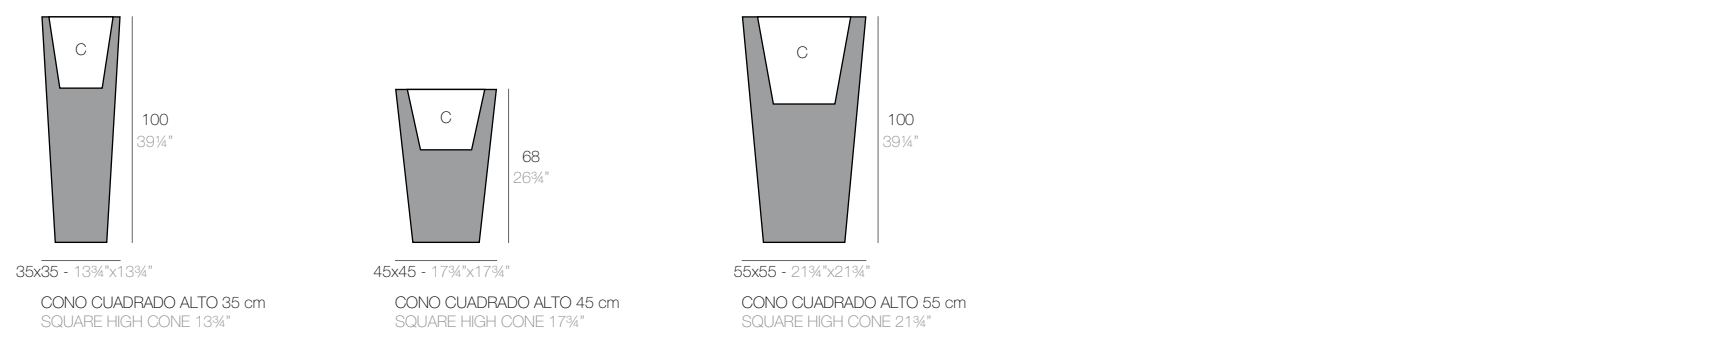

CONO CUADRADO ALTO

	Gal L	C= (d x d') x h in C= (d x d') x h cm	Basic Basic	Self-watering Autoriego	Lacquered Lacado	White Led Cab. Led Blanco Cab.	RGBW Led Cab. Led RGBW Cab.	RGBW Led Batt. Led RGBW Bat.	RGBW Led DMX Cab. Led RGBW DMX Cab.	RGBW Led DMX Batt. Led RGBW DMX Bat.
Square High Cone 13¾" x 39¼" - Cono Cuadrado Alto 35 x 100 cm	5¾ - 22	11" x 11" x 13" - 28 x 28 x 33	41235A	41235R	41235FF	41235W	41235L	41235Y	41235D	41235DY
Square High Cone 17¾" x 26¾" - Cono Cuadrado Alto 45 x 68 cm	8½ - 32	9½" x 9½" x 15" - 34 x 34 x 38	41245A	41245R	41245FF	41245W	41245L	41245Y	41245D	41245DY
Square High Cone 21¾" x 39¼" - Cono Cuadrado Alto 55 x 100 cm	15¾ - 60	16½" x 16½" x 18" - 42 x 42 x 46	41255A	41255R	41255FF	41255W	41255L	41255Y	41255D	41255DY