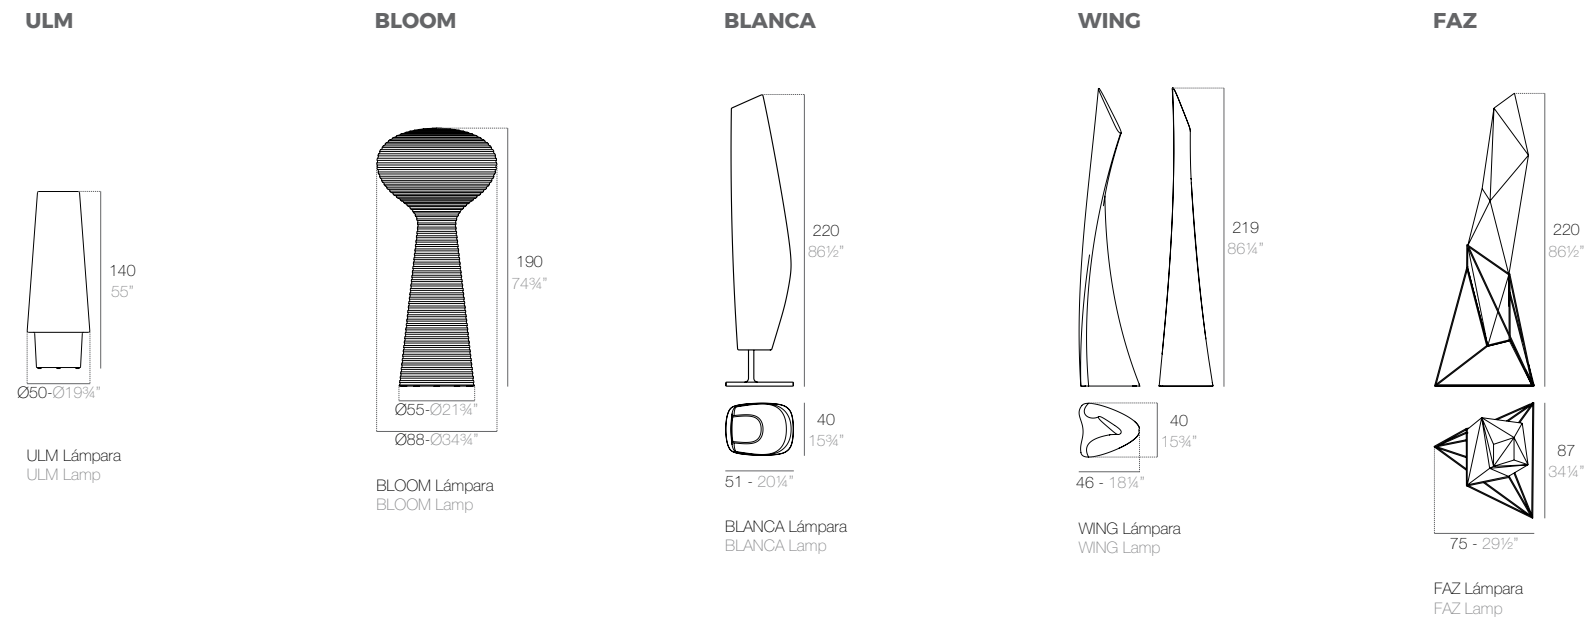

SPRITZ Mesa Tumbona
SPRITZ Sun Lounger Table
Ref: 56029

SPRITZ Mesa Baja
SPRITZ Low Table
Ref: 56030

SPRITZ Mesa Baja
SPRITZ Low Table
Ref: 56026

SPRITZ Tumbona
SPRITZ Sun Lounger
Ref: 56027

LAMPS LÁMPARAS