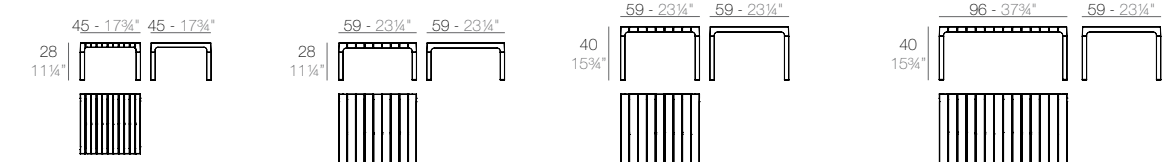

SPRITZ Taburete Alto 87
SPRITZ Counter Stool 34 1/4\"/>
 Ref: 56020

SPRITZ Mesa Alta
SPRITZ Bar Table
ref: 56018

SPRITZ Sillón
SPRITZ Lounge Chair
Ref: 55024

SPRITZ Sofá
SPRITZ Sofa
Ref: 55025

SPRITZ

SPRITZ Mesa Tumbona
SPRITZ Sun Lounger Table
Ref: 56028