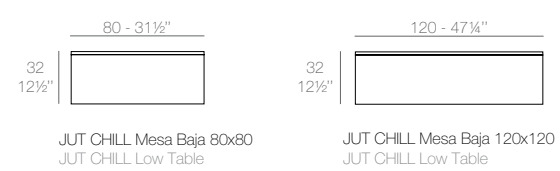

JUT CHILL

	Basic Basic	Lacquered Lacado	White Led Cab. Led Blanco Cab.	RGBW Led Cab. Led RGBW Cab.	RGBW Led Batt. Led RGBW Bat.	RGBW Led DMX Cab. Led RGBW DMX Cab.	RGBW Led DMX Batt. Led RGBW DMX Bat.	Acolchado Cushion
JUT Silla - Chair	44409	44409F	-	-	-	-	-	44509CO
JUT Silón - Armchair	44408	44408F	-	-	-	-	-	44508CO
JUT Butaca - Lounge Chair	44401	44401F	-	-	-	-	-	44501CO
JUT Sofá - Sofa	44402	44402F	-	-	-	-	-	44502CO
JUT Mesa 90x90 - Table 90x90	44410	44410F	-	-	-	-	-	-
JUT Mesa 180x90 - Table 180x90	44406	44406F	-	-	-	-	-	-
JUT Mesa XL 280x90 - XL Table 280x90	44407	44407F	-	-	-	-	-	-
JUT Taburete Alto - Bar Stool	44412	44412F	-	-	-	-	-	-
JUT Mesa Alta - High Table	44411	44411F	-	-	-	-	-	-
JUT Mesa Tumbona - Sun Lounger Table	44405	44405F	-	-	-	-	-	-
JUT Mesa Baja - Coffee Table	44403	44403F	-	-	-	-	-	-
JUT Tumbona - Sun Lounger	44404	44404F	-	-	-	-	-	44504CO
JUT CHILL Puff 40x40 - Ottoman 40x40	44416	44416F	-	-	44416Y	-	44416DY	Included
JUT CHILL Puff 80x80 - Ottoman 80x80	44415	44415F	-	-	44415Y	-	44415DY	Included
JUT CHILL Puff 120x120 - Ottoman 120x120	44414	44414F	-	-	44414Y	-	44414DY	Included
JUT CHILL Cama - Daybed	44421	44421F	44421W	44421L	44421Y	44421D	44421DY	Included
JUT CHILL Cama XL - Daybed XL	44420	44420F	44420W	44420L	44420Y	44420D	44420DY	Included
JUT CHILL Mesa Baja 80x80 - Low Table 80x80	44418	44418F	44418W	44418L	44418Y	44418D	44418DY	-
JUT CHILL Mesa Baja 120x120-LowTable 120x120	44417	44417F	44417W	44417L	44417Y	44417D	44417DY	-