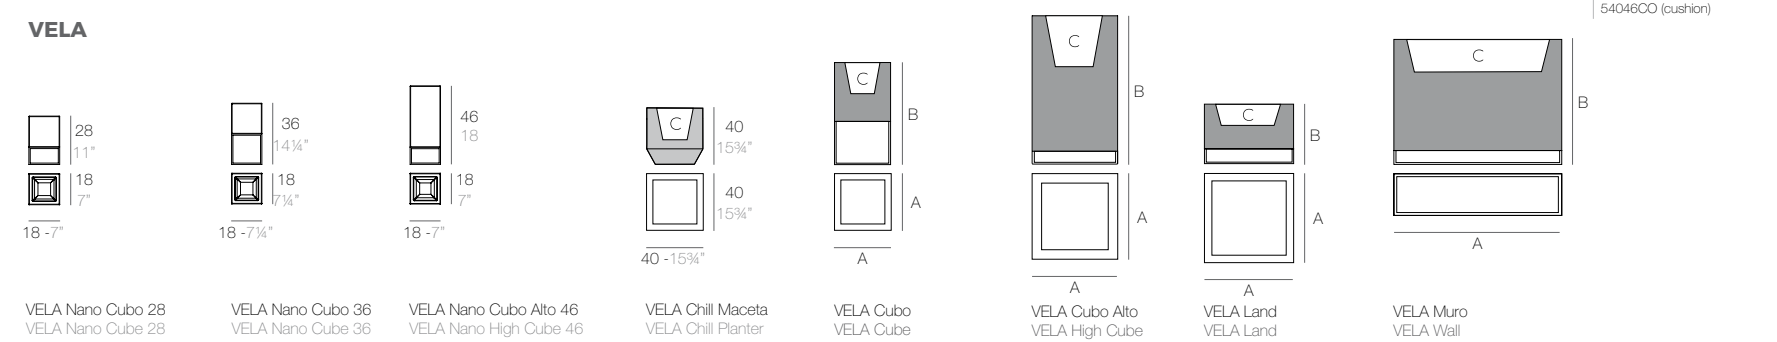

VELA

	A in A cm	x	B in B cm	Gal L	C= (d x d) x h in C= (d x d) x h cm	Basic Basic	Self-watering Autoriego	Lacquered Lacado	White Led Cab. Led Blanco Cab.	RGBW Led Cab. Led RGBW Cab.	RGBW Led Batt. Led RGBW Bat.	RGBW Led DMX Cab. Led RGBW DMX Cab.	RGBW Led DMX Batt. Led RGBW DMX Bat.
Nano Cubo 28 - Nano Cubo 28	-	-	-	1/2 - 2	(5 1/2" x 5 1/2") x 4 3/4" - (14 x 14) x 12	54043A	-	54043F	54043W	-	-	-	-
Nano Cubo 36 - Nano Cubo 36	-	-	-	1/2 - 2	(5 1/2" x 5 1/2") x 4 3/4" - (14 x 14) x 12	54039A	-	54039F	54039W	-	-	-	-
Nano High Cube 46 - Nano Cubo Alto 46	-	-	-	1/2 - 1'5	(5 1/2" x 5 1/2") x 9" - (14 x 14) x 23	54040A	-	54040F	54040W	-	-	-	-
Chill Planter - Chill Maceta	-	-	-	5 - 19	(12 1/4" x 12 1/4") x 10 3/4" - (31 x 31) x 27	54073A	54073R	54073F	54073W	54073L	54073Y	54073D	54073DY
Cubo 40 - Cubo 40	15 3/4" x 15 3/4"	40 x 40	x	27 1/2" - 70	6 - 22	(12 1/2" x 12 1/2") x 12 1/2" - (31 x 31) x 31	54035A	54035R	54035F	54035W	54035L	54035Y	54035D
Cubo 60 - Cubo 60	23 1/2" x 23 1/2"	60 x 60	x	39 1/4" - 100	19 - 72	(18" x 18") x 18" - (46 x 46) x 46	54042A	54042R	54042F	54042W	54042L	54042Y	54042D
High Cube 40 - Cubo Alto 40	15 3/4" x 15 3/4"	40 x 40	x	35 1/2" - 90	6 1/2 - 24	(11 3/4" x 11 3/4") x 13" - (30 x 30) x 33	54049A	54049R	54049F	54049W	54049L	54049Y	54049D
High Cube 60 - Cubo Alto 60	23 1/2" x 23 1/2"	60 x 60	x	39 1/4" - 100	19 - 72	(18" x 18") x 18" - (46 x 46) x 46	54036A	54036R	54036F	54036W	54036L	54036Y	54036D
Land - Land	23 1/2" x 23 1/2"	60 x 60	x	15 3/4" - 40	8 - 30	(18" x 18") x 9 1/2" - (46 x 46) x 24	54037A	54037R	54037F	54037W	54037L	54037Y	54037D
Wall - Muro	11 3/4" x 47 1/4"	30 x 120	x	35 1/2" - 90	16 - 60	(9 1/2" x 45") x 9 1/2" - (24 x 114) x 24	54038A	54038R	54038F	54038W	54038L	54038Y	54038D