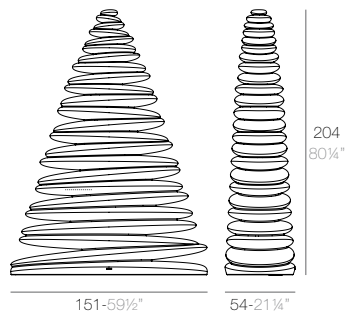

CHRISMY

CHRISMY Nano Árbol 25cm
CHRISMY Nano Tree 9¾"

CHRISMY Árbol 50cm
CHRISMY Tree 19¾"

CHRISMY Árbol 100cm
CHRISMY Tree 39¼"

CHRISMY Árbol 150cm
CHRISMY Tree 59"

CHRISMY Árbol 200cm
CHRISMY Tree 78¾"

	White Led Cab. Led Blanco Cab.	RGBW Led Cab. Led RGBW Cab.	RGBW Led Batt. Led RGBW Bat.	RGBW Led DMX Cab. Led RGBW DMX Cab.	RGBW Led DMX Batt. Led RGBW DMX Bat.	Stainless Steel 2 Feet Set Kit 2 Pies Inox
Nano Tree 9¾" - Nano Árbol 25cm	49069W	-	49069Y	-	-	-
Tree 19¾" - Árbol 50cm	49070W	49070L	49070Y	49070D	49070DY	-
Tree 39¼" - Árbol 100cm	49073W	49073L	49073Y	49073D	49073DY	49073X
Tree 59" - Árbol 150cm	49071W	49071L	49071Y	49071D	49071DY	49071X
Tree 78¾" - Árbol 200cm	49072W	49072L	49072Y	49072D	49072DY	49072X