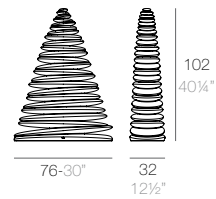

CHRISMY

CHRISMY Árbol 100cm
CHRISMY Tree 39¼"