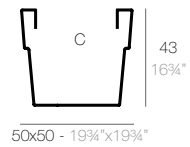

VASO CUADRADO 45 cm
SQUARE VASO 19 3/4"