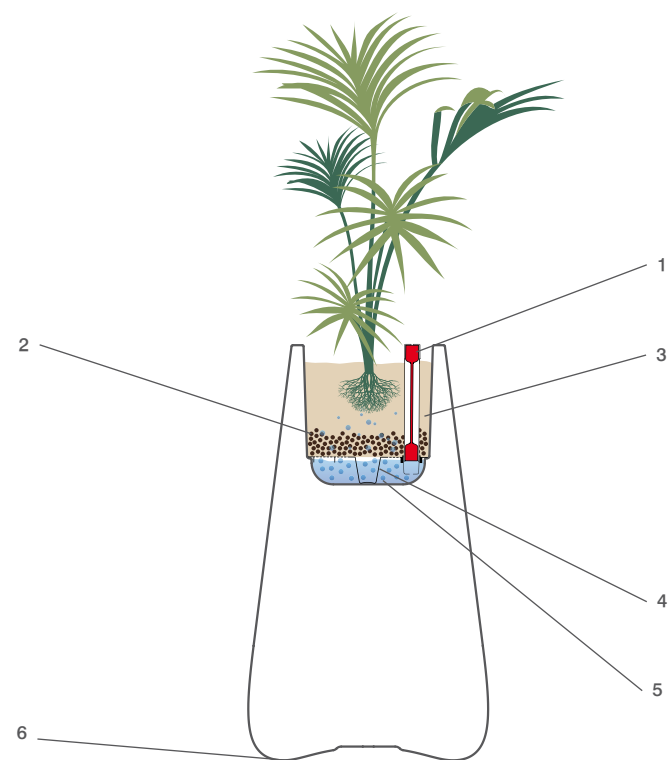

USO Y MANTENIMIENTO

Las fundas Vondom son impermeables y repelen el agua, el aceite y la suciedad y sirven para proteger el mueble. Pero no sirven para cubrir los cojines de forma permanente porque se puede formar humedad junto a las costuras de la funda y dejar manchas de moho en la tela. Antes de utilizar las fundas, el mueble y los cojines han de estar secos. Tenga en cuenta que las fundas están adaptadas especialmente a sus muebles y es necesario colocarlas correctamente. Para aumentar la circulación de aire, las fundas no llegan al suelo. No guardar o doblar las fundas húmedas, dejar que se sequen en un lugar con buena ventilación. Para limpiar las fundas utilice un paño suave, agua caliente y un producto de limpieza suave si es necesario. Después lávelas con agua. Los disolventes no son aptos para la limpieza de las fundas porque pueden atacar, dañar o decolorar la superficies a tratar.

INSTRUCCIONES_ Descripción del producto

- 1.- Indicador de nivel de agua del depósito, comprobable en todo momento.
- 2.- Arcilla expandida, actúa como drenaje. Evita el estancamiento, dosifica el transporte del agua y garantiza la aireación de las raíces.
- 3.- Tierra vegetal.
- 4.- Base de autorriego donde la planta absorbe el agua.
- 5.- Depósito de agua.
- 6.- Opción de ruedas o patas.