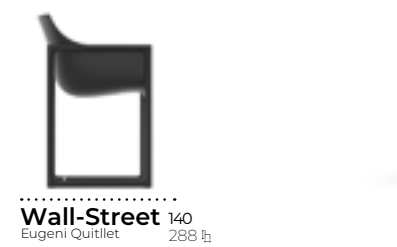

Vases
Estudi(H)ac 218 289 ₺