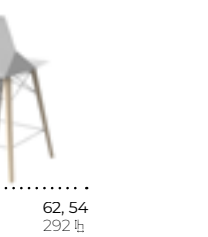

STOOLS TABURETES **LOUNGE CHAIRS BUTACAS**

LOW STOOLS & OTTOMANS PUFFS