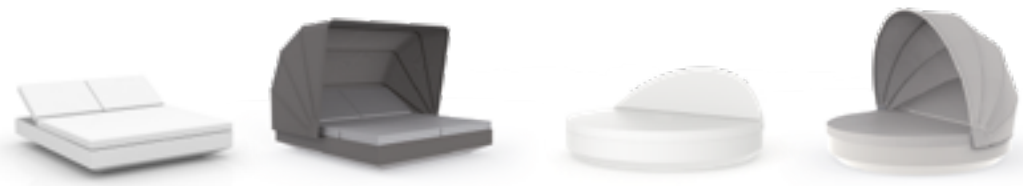

Ulm 101
Ramón Esteve 335 ₺

Ulm 103
Ramón Esteve 335 ₺

Frame Vineyard 89
Ramón Esteve 337 ₺

Vela 74
Ramón Esteve 340 ₺

Vela 73
Ramón Esteve 336 ₺

Muro 254
Studio Vondom 367 ₺

Organic 259
Studio Vondom 357 ₺

Pal 199
Karim Rashid 114 ₺