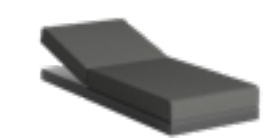

Pixel 28
Ramón Esteve