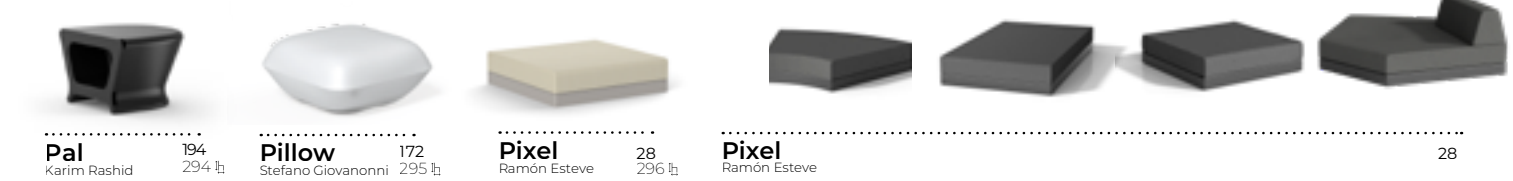

STOOLS TABURETES **LOUNGE CHAIRS BUTACAS**

LOW STOOLS & OTTOMANS PUFFS