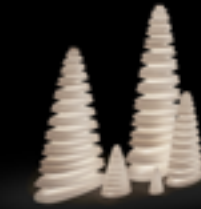

Chrismy 232
Teresa Sapey