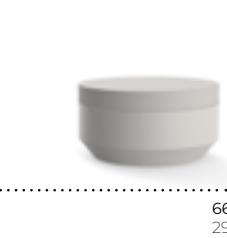

STOOLS TABURETES **LOUNGE CHAIRS BUTACAS**

LOW STOOLS & OTTOMANS PUFFS