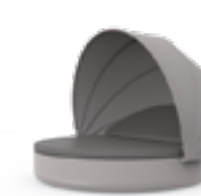

Ulm 101
Ramón Esteve 335 ₺

Ulm 103
Ramón Esteve 335 ₺

Frame Vineyard 89
Ramón Esteve 337 ₺

Vela 74
Ramón Esteve 340 ₺

Vela 73
Ramón Esteve 336 ₺

Muro 254
Studio Vondom 367 ₺

Organic 259
Studio Vondom 357 ₺

Pal 199
Karim Rashid 114 ₺