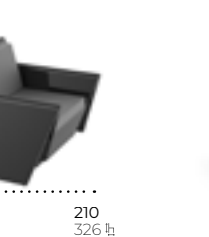

Roulette
Eero Aarnio 228 331 ₺

Sabinas
Javier Mariscal 234 328 ₺

Solid
Stefano Giovanonni 168 328 ₺

Spritz
Archirivolto Design 182 328 ₺

Vases
Estudi(H)ac 218 293 ₺

Vertex
Karim Rashid 192 293 ₺

Voxel
Karim Rashid 191 293 ₺