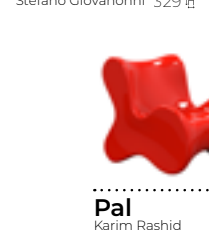

Frame
Ramón Esteve 76 294 ₺

Faz
Ramón Esteve 48 331 ₺

Frame
Ramón Esteve 76 331 ₺

Faz
Ramón Esteve 48 331 ₺

Jut
Studio Vondom 248 330 ₺

Jut
Studio Vondom 248 330 ₺

Pal
Karim Rashid 194 329 ₺

Pezzettina
Archirivolto Design 180 330 ₺