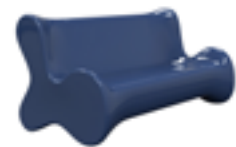

Agatha 246
Agatha Ruiz de la Prada 309 ₺

Biophilia 154
Ross Lovegrove 310 ₺

Blow 170
Stefano Giovannoni 310 ₺

Frame 76
Ramón Esteve 320 ₺

Pal 194
Karim Rashid 329 ₺

Pezzettina 180
Archirivolto Design 330 ₺