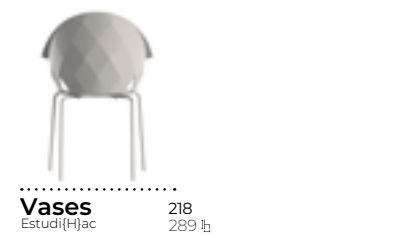

Vases
Estudi(H)ac 218 289 ₺

Vela
Ramón Esteve 68 290 ₺

Vertex
Karim Rashid 192 290 ₺

Voxel
Karim Rashid 186 289 ₺

Tablet
Ramón Esteve 40 296 ₺

Gatsby
Ramón Esteve 112

The Factory
Ramón Esteve 22

Ulm
Ramón Esteve 100 295 ₺