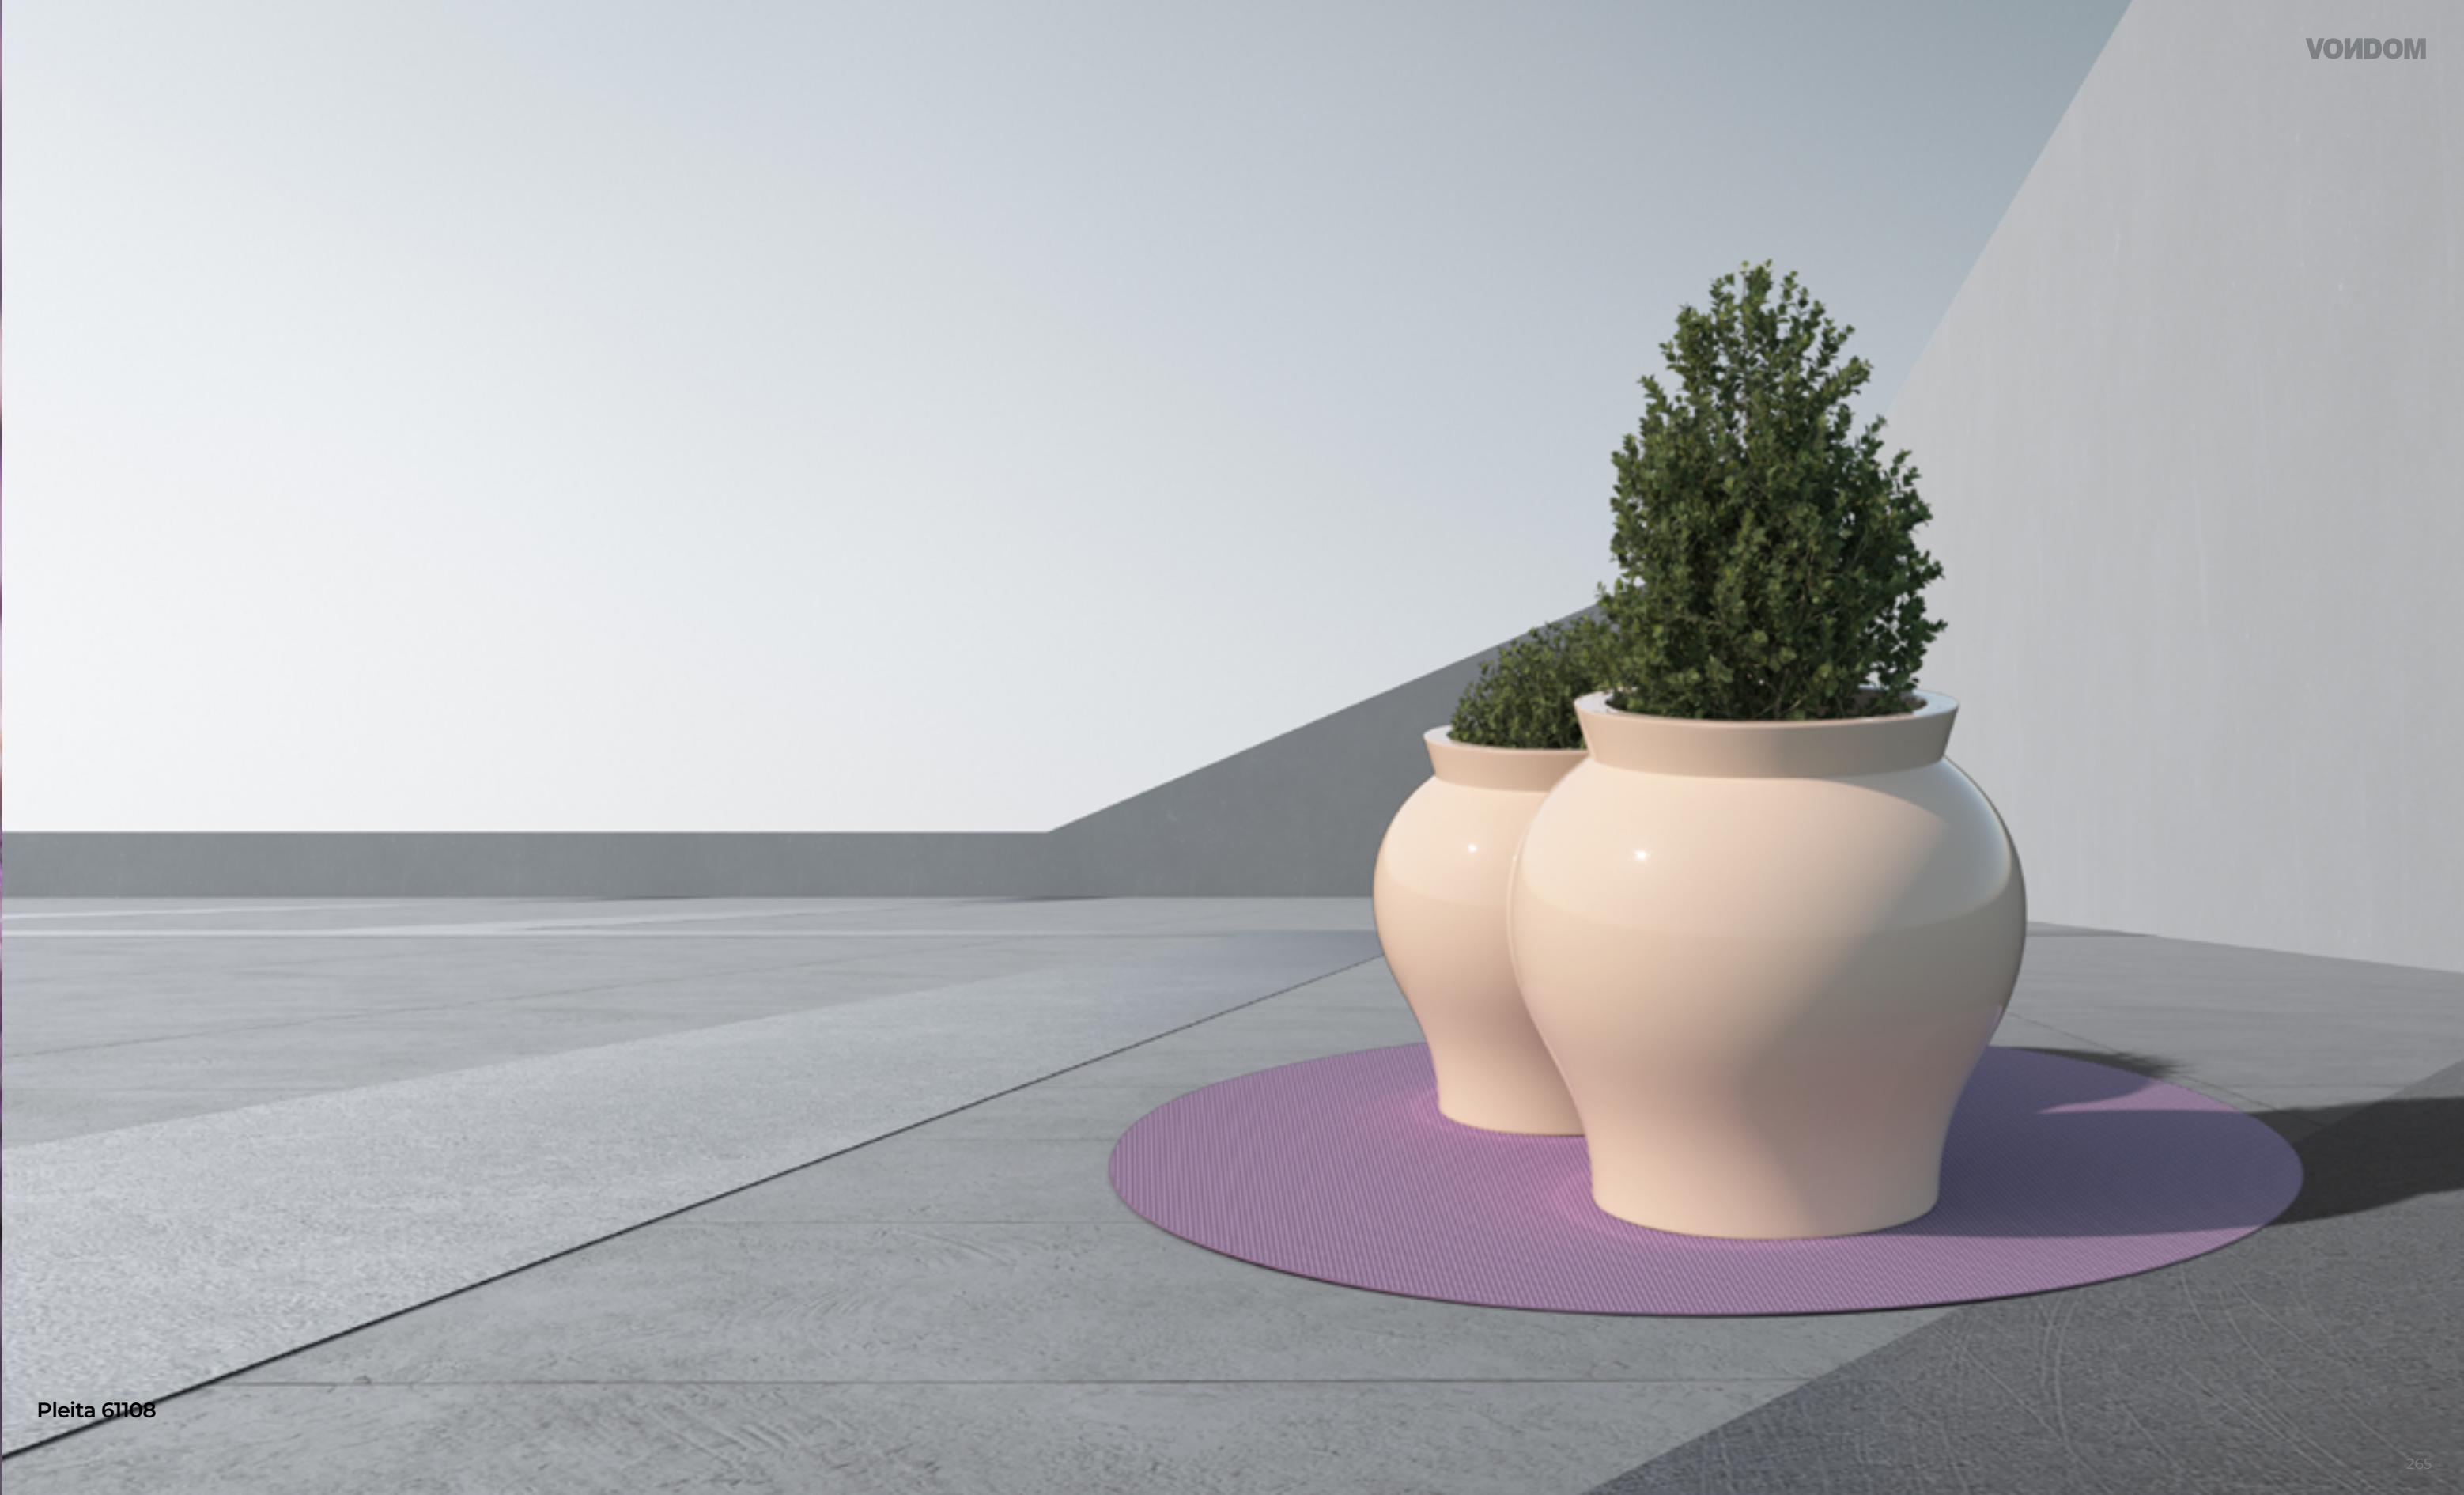

Pleita 61107

Pleita 61107

Pleita 61108