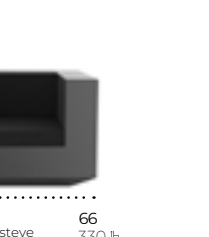

Frame
Ramón Esteve 76 295 ₺

Noma
Javier Mariscal 238 295 ₺