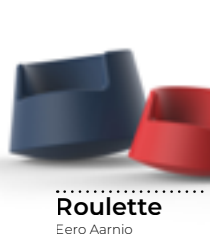

Roulette
Eero Aarnio 228 331 ₺

Sabinas
Javier Mariscal 234 328 ₺

Solid
Stefano Giovanonni 168 328 ₺

Spritz
Archirivolto Design 182 328 ₺

Vases
Estudi(H)ac 218 293 ₺

Vertex
Karim Rashid 192 293 ₺

Voxel
Karim Rashid 191 293 ₺