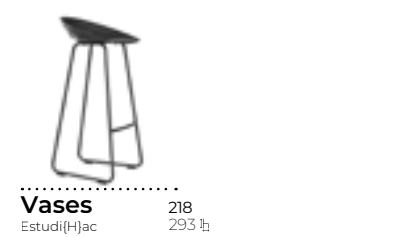

Roulette
Eero Aarnio 228 331 ₺

Sabinas
Javier Mariscal 234 328 ₺

Solid
Stefano Giovanonni 168 328 ₺

Spritz
Archirivolto Design 182 328 ₺

Vases
Estudi(H)ac 218 293 ₺

Vertex
Karim Rashid 192 293 ₺

Voxel
Karim Rashid 191 293 ₺