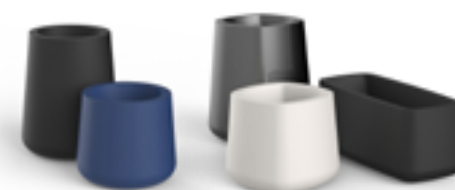

Cubo & Torre 257
Studio Vondom 363 ₺

Cuenco 222
Studio Vondom 370 ₺

Uve 254
Studio Vondom 367 ₺

Vases 254
Estudi(H)ac 367 ₺

Suave 14
Marcel Wanders 350 ₺

Ulm 108
Ramón Esteve 355 ₺

Faz 61
Ramón Esteve 351 ₺