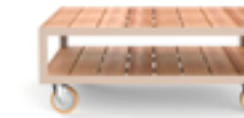

Stones 164
Stefano Giovannoni 309 ₺

Tablet 40
Ramón Esteve 308 ₺

UFO 160
Ora-Ito 310 ₺

Ulm 100
Ramón Esteve 310 ₺

Vela 66
Ramón Esteve 311 ₺

Stones 164
Stefano Giovannoni 311 ₺

Voxel 186
Karim Rashid 310 ₺

Vineyard 80
Ramón Esteve 80