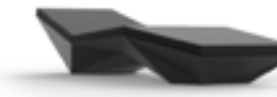

Faz 48
Ramón Esteve 339 ₺