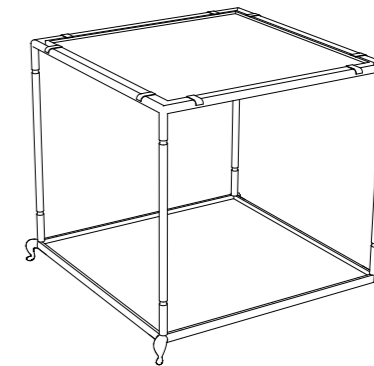

TECHNICAL

ART. 61860
FLOATING DOUBLE SUNBED
LETTINO GALLEGGIANTE DOPPIO
100/200 x 200 x h16/32 cm

OPEN / APERTO
200 x 200 x h16 cm

CLOSED / CHIUSO
100 x 200 x h32 cm

ART. 6186210
BASE FOR DOUBLE SUNBED WHEN OPEN
BASE LETTINO DOPPIO APERTO
Painted aluminum / Alluminio verniciato
202 x 202 x h13 cm

ART. 6186220
BASE FOR DOUBLE SUNBED WHEN OPEN
BASE LETTINO DOPPIO APERTO
Aluminum frame covered with woven synthetic resin
Struttura in alluminio rivestita resina sintetica intrecciata
223 x 223 x h21 cm

ART. 6186110
BASE FOR DOUBLE SUNBED WHEN CLOSED
BASE LETTINO DOPPIO CHIUSO
Painted aluminum / Alluminio verniciato
102 x 202 x h13 cm

ART. 6186120
BASE FOR DOUBLE SUNBED WHEN CLOSED
BASE LETTINO DOPPIO CHIUSO
Aluminum frame covered with woven synthetic resin
Struttura in alluminio rivestita resina sintetica intrecciata
123 x 223 x h21 cm

ART. 68224
CANOPY FOR DOUBLE SUNBED WHEN OPEN
BASE LETTINO DOPPIO APERTO
Aluminum frame covered with woven synthetic resin
Struttura in alluminio rivestita resina sintetica intrecciata
223 x 223 x h'21 x h200 cm