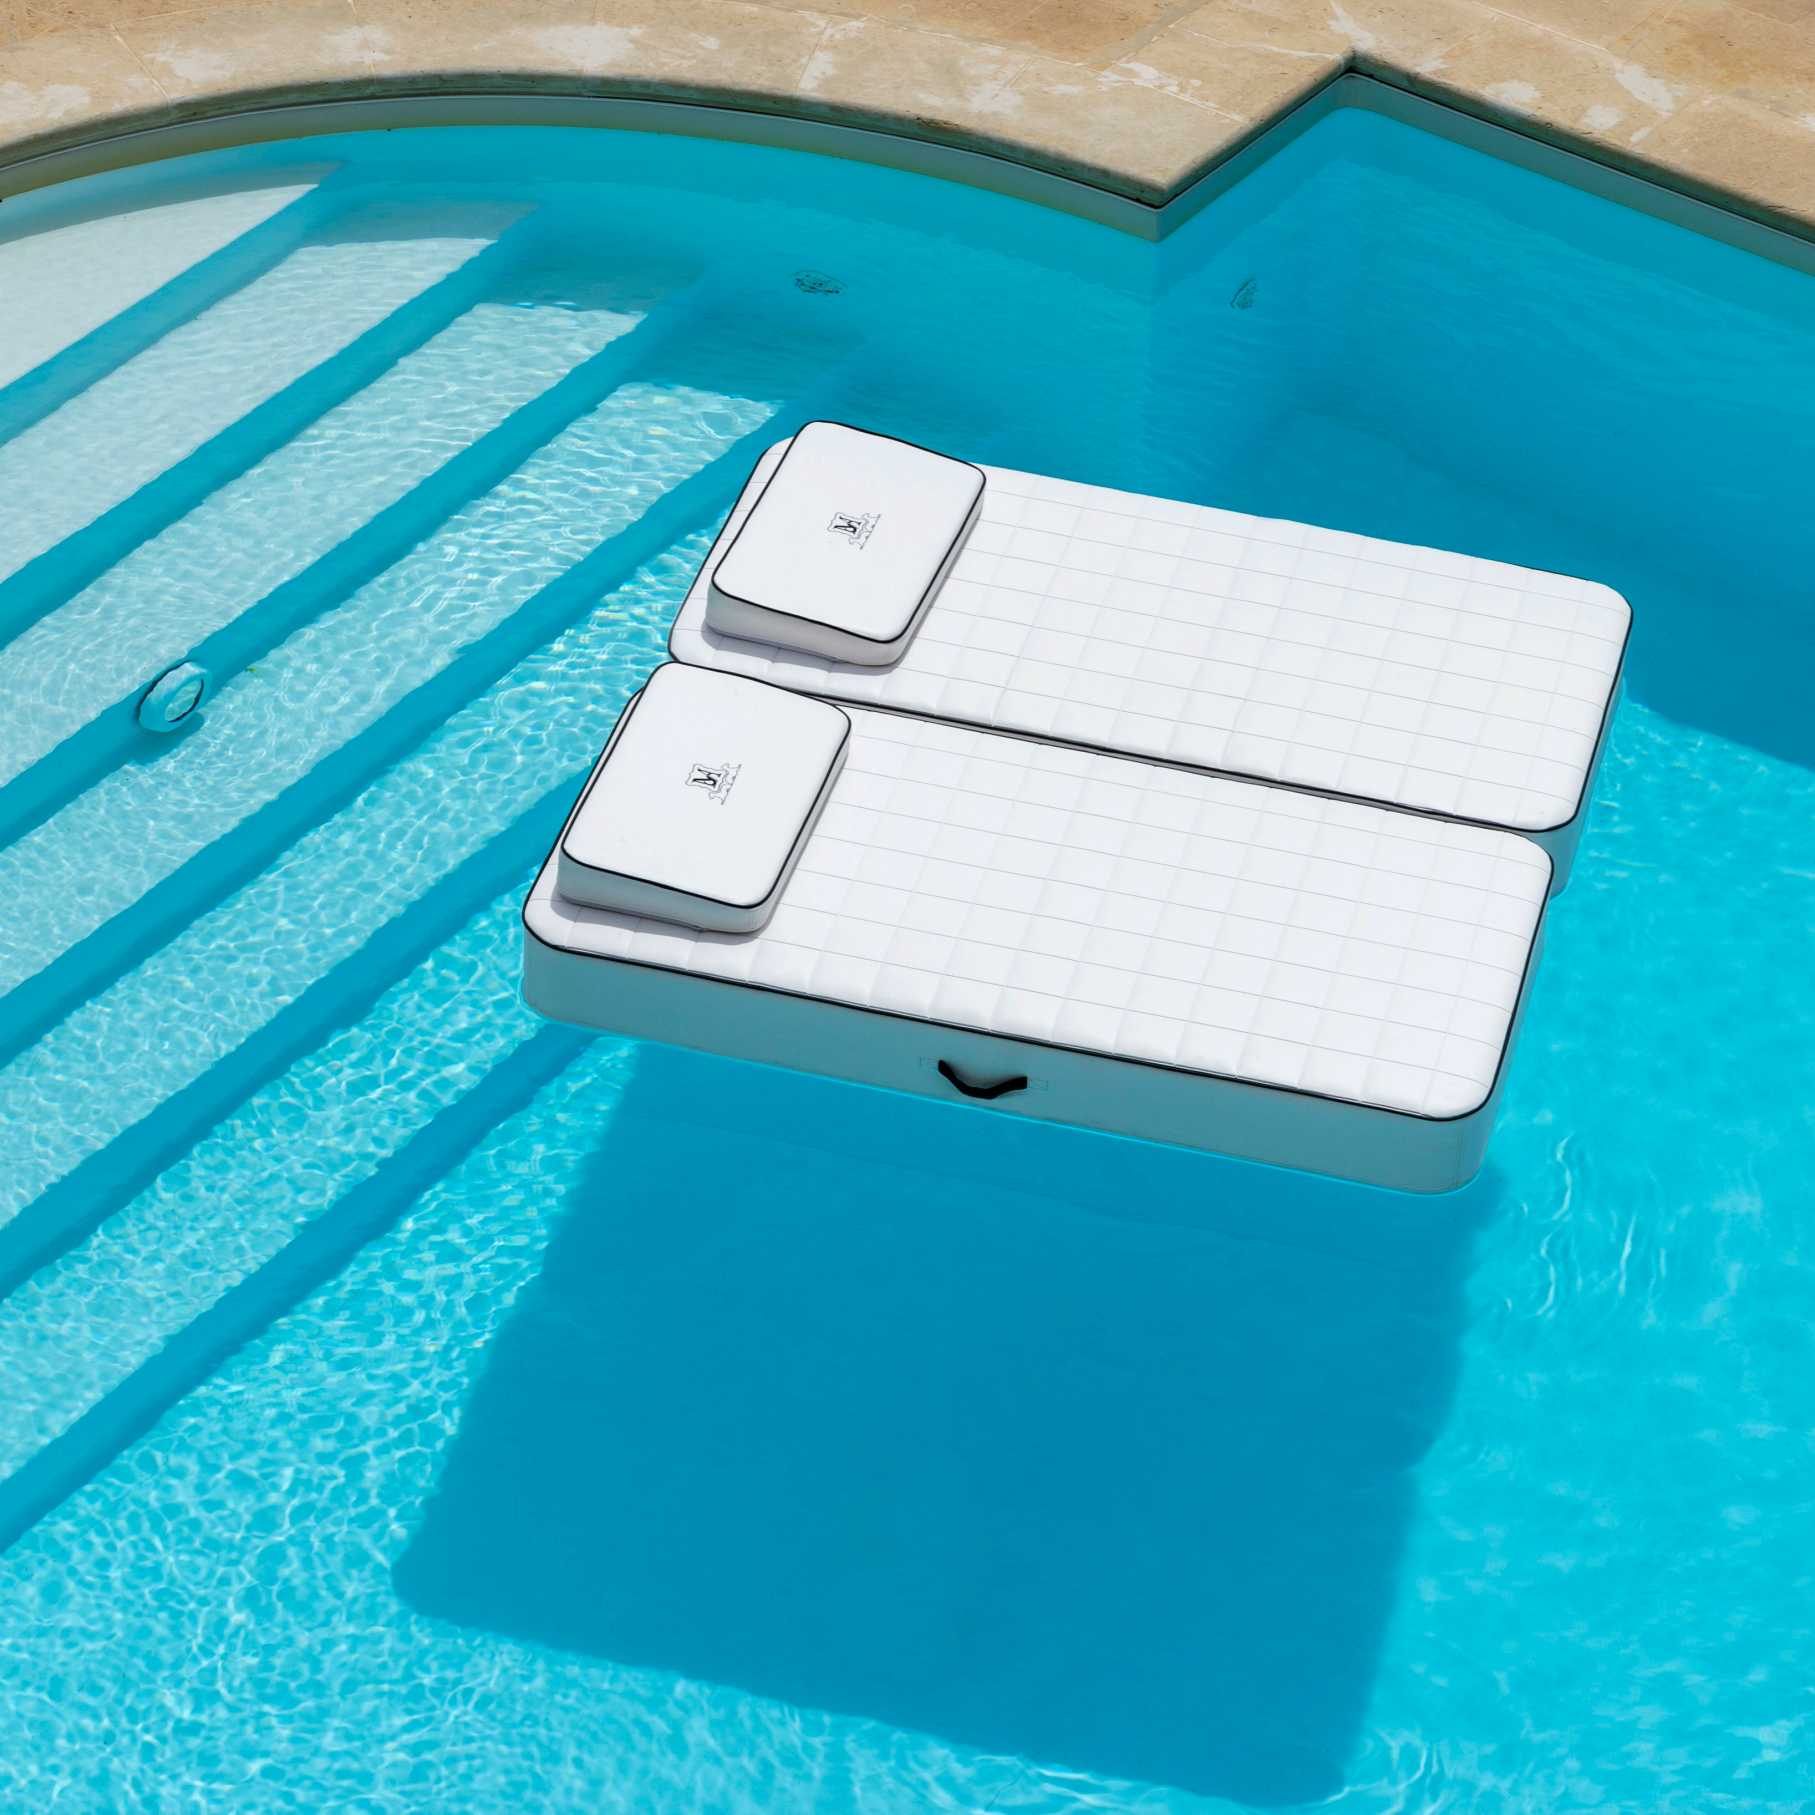

CANOPO FLOATINGS

ITALIER

Style in and out of the water.

Samuele Mazza Outdoor Collection presents a further step forward in terms of outdoor furniture.

The proposal is a line of floating furniture perfectly consistent with the style of the iconic Canopo line, protagonist of the collection. Scenic presence, comfort and practicality of use for luxury complementary items to be used both in and out of the water, made from eco-friendly materials.

The glamour and elegance of the Samuele Mazza style for a new line that plays protagonist role in outdoor spaces with swimming pool.

Lo stile fuori e dentro l'acqua.

Samuele Mazza Outdoor Collection propone un ulteriore passo in avanti in termini di arredamento outdoor. La proposta è una linea di arredi galleggianti che seguono perfettamente lo stile dell'iconica linea Canopo, protagonista della collezione.

Presenza scenica, comodità e praticità di uso per complementi lussuosi da utilizzare sia all'interno che all'esterno dell'acqua, realizzati con materiali eco-friendly. Il glamour e l'eleganza dello stile Samuele Mazza per una nuova linea protagonista degli spazi outdoor con piscina.

CANOPO
floating armchair and tray

CANOPO
floating sunbed

CANOPO
floating armchair

CANOPO
*floating armchair
with woven base*

CANOPO
floating sunbed

CANOPO
*floating sunbed and tray
with aluminium base*

CANOPO
floating double sunbed