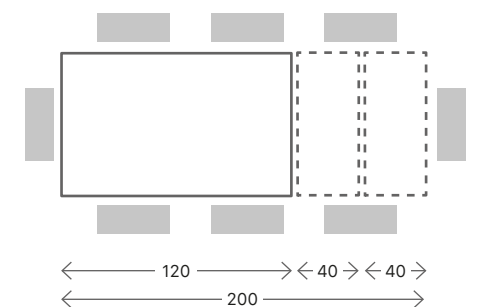

### Cassetto prolunga

extension leaf compartment

Tavolo Pranzo Allungabile 120/160/200 h.75 — Art. 2419  
*extendable table*

# Pranzo Allungabile 120/160/200

Sedia Lisa Tecnopolimero — Art. 2865  
*armchair*

**Prolunghe**  
extension leaves

cm

**120**

**160**

**200**