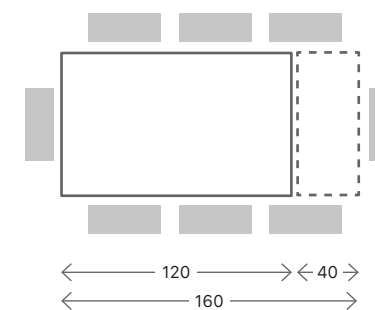

### Cassetto prolunga

extension leaf compartment

Tavolo Pranzo Allungabile 120/160/200 h.75 — Art. 2419  
*extendable table*

# Pranzo Allungabile 120/160/200

Sedia Lisa Tecnopolimero — Art. 2865  
*armchair*

**Prolunghe**  
extension leaves

cm

**120**

**160**

**200**