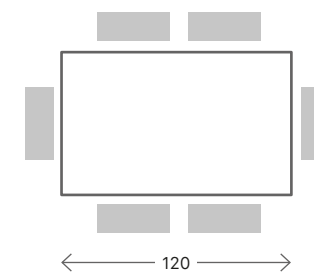

# Pranzo Allungabile 160/210

Tavolo Pranzo Allungabile 160/210 h.75 — Art. 2418  
*extendable table*

design Centro Stile SCAB

Sedia Lisa Filò — Art. 2870  
*chair*

Poltrona Lisa Filò — Art. 2869  
*armchair*

### Cassetto prolunga

extension leaf compartment

Tavolo Pranzo Allungabile 120/160/200 h.75 — Art. 2419  
*extendable table*

# Pranzo Allungabile 120/160/200

Sedia Lisa Tecnopolimero — Art. 2865  
*armchair*

**Prolunghe**  
extension leaves

cm

**120**

**160**

**200**