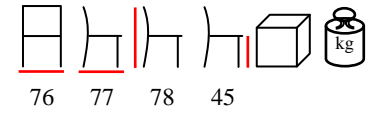

DROP/L

lounges - aluminium taupe/polyester silver-grey

lounges - alluminio tortora/poliestere argento-grigio