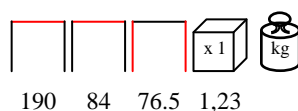

**MEDO PANCA ABETE**

bench - vernished 4 cm solid fir wood

panca - abete 4 cm massiccio verniciato

**MEDO TAVOLO ABETE**

table - vernished 4 cm solid fir wood

tavolo - abete 4 cm massiccio verniciato

ANTIBES/D