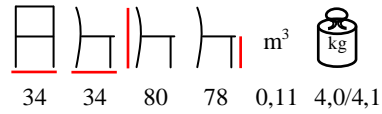

CITY/SGH

barstool - steel anthracite with stained pine wood seat
minimum quantity 20 pcs

sgabello - acciaio antracite con sedile in pino tinto
quantità minima 20 pz

CITY/TB

bar table - steel anthracite with stained pine wood top
tavolo bar - acciaio antracite con piano in pino tinto