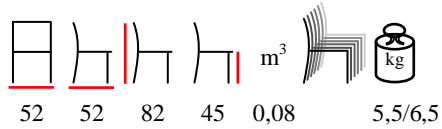

sedia - acciaio colori RAL - minimo 20 pz

**LAM/T**

table - steel RAL colour - minimum 5 pcs

tavolo - acciaio colori RAL - minimo 5 pz

CITY/P CORDINO

armchair - steel antracite/polyester

poltrona - acciaio antracite/poliestere