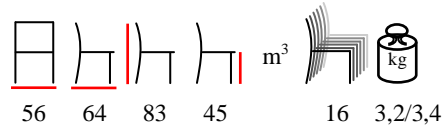

poltrona - alluminio tortora/poliestere argento-grigio

TRAMINER/P

armchair - aluminium grey/polyester rope

poltrona - alluminio grigio/poliestere corda

SUSY/P

armchair - aluminium black/polyester brown

poltrona - alluminio nero/poliestere marrone