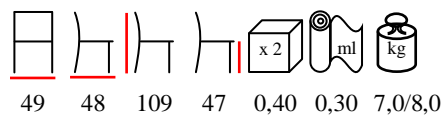

sedia - faggio tinto - imbottita

IRENE/S IMB

chair - stained beechwood - upholstered

sedia - faggio tinto - imbottita

IRENE/S STECCHE

chair - stained beechwood - upholstered seat

sedia - faggio tinto - sedile imbottito