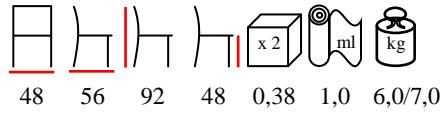

sedia - faggio tinto - imbottita

LIWY/S

chair - stained beechwood - upholstered
minimum quantity 30 pcs

sedia - faggio tinto - imbottita
quantità minima 30 pz

IRENE/S FULL

chair - stained beechwood - upholstered