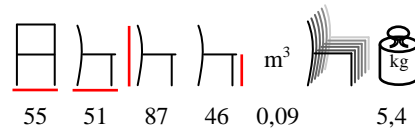

ELY/P

armchair - aluminium/polyethylene brown

poltrona - alluminio/polietilene marrone