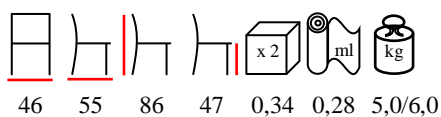

KYS/S

chair - stained beechwood - wooden or
upholstered seat - **minimum quantity 30 pcs**

sedia - faggio tinto - sedile legno o imbottito
quantità minima 30 pz