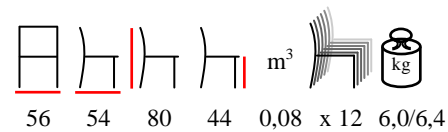

CITY/S CORDINO

chair - steel anthracite/polyester

sedia - acciaio antracite/poliestere

CRIS/P

armchair - steel RAL colour/polyester
minimum 100 pcs

poltrona - acciaio colori RAL/poliestere
minimo 100 pz

CRIS/S