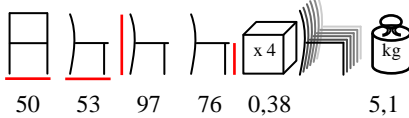

NET/SG

barstool - polypropylene fiberglass

sgabello - polipropilene fiberglass

NET/SG MINI

barstool - polypropylene fiberglass

sgabello - polipropilene fiberglass

TRILL/SG

Stool- polypropylene fiberglass

Sgabello-polipropilene fiberglass

TRILL/SG MINI

Stool- polypropylene fiberglass

Sgabello-polipropilene fiberglass