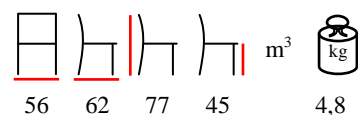

LORD/P

armchair - aluminium anthracite/textilene dark
grey

poltrona - alluminio antracite/textilene grigio
scuro