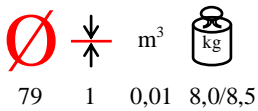

**BASE INOX SATINATO DOPPIA**

table base - castiron powder coated, max 80x180

base tavolo - ghisa verniciata, max 80x180

**BASE INOX SATINATA ALTA**

table base - castiron powder coated, max 80x80/Ø 80

base tavolo - ghisa verniciata, max 80x80/Ø 80