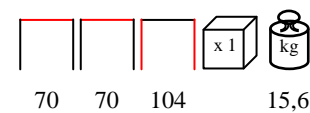

TOMMY/SG WOOD BAR

barstool - steel bronze/wooden seat

sgabello - acciaio bronzo/sedile in legno

TOMMY/SG N WOOD BAR

barstool - steel bronze/wooden seat

sgabello - acciaio bronzo/sedile in legno

ARGO/SG WOOD BAR

barstool - steel bronze/wooden seat and back

sgabello - acciaio bronzo/sedile e schienale in legno

TOMMY/TB WOOD BAR

bartable - steel bronze/wooden top

tavolo bar - acciaio bronzo/piano in legno