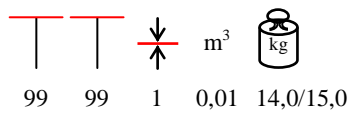

**BASE INOX SATINATO DOPPIA**

table base - castiron powder coated, max 80x180

base tavolo - ghisa verniciata, max 80x180

**BASE INOX SATINATA ALTA**

table base - castiron powder coated, max 80x80/Ø 80

base tavolo - ghisa verniciata, max 80x80/Ø 80