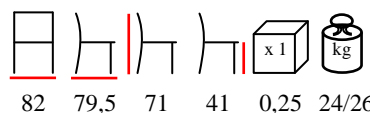

SEASIDE/POLTRONA CON BRACCIOLI

armchair - wooden frame/mahogany Sapelli
backrest, armrests and feet

poltrona - fusto in legno/schienale, braccioli e
piedini in mogano Sapelli

82 79,5 71 41 0,25 24/26