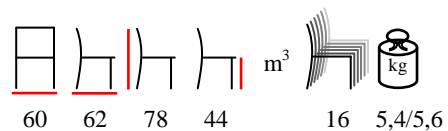

ONDA/P

armchair - aluminium/polyethylene white-grey

poltrona - alluminio/polietilene bianco-grigio