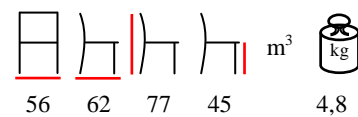

LORD/P

armchair - aluminium anthracite/textilene light
grey

poltrona - alluminio antracite/textilene grigio
chiaro