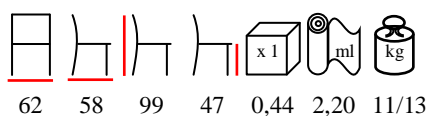

poltrona - faggio tinto - imbottita

NANCY/P FR

armchair - white washed ashwood - upholstered

poltrona - frassino decapato - imbottita

OLLA/S

chair - stained beechwood - upholstered
minimum quantity 30 pcs

sedia - faggio tinto - imbottita
quantità minima 30 pz