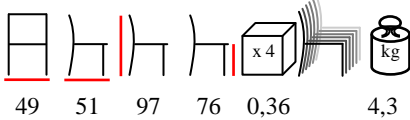

white bianco	
turtle dove tortora	light blue celeste	red rosso
coffee caffè	agave agave	anthracite antracite