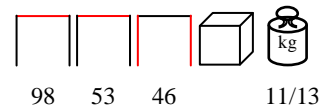

KING/T

coffee table - aluminium/polyethylene burned - polyester black polyester beige, tempered glass

tavolino - alluminio/ polietilene bruciato - poliestere nero - poliestere beige, vetro temprato