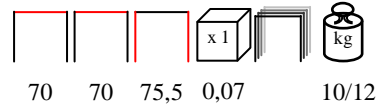

CUBE/T 70x70

table - aluminium/durelTOP

tavolo - alluminio/durelTOP

white
bianco

turtle dove
tortora

coffee
caffè

anthracite
antracite

by Nardi

CUBE/T 80x80

table - aluminium/durelTOP

tavolo - alluminio/durelTOP