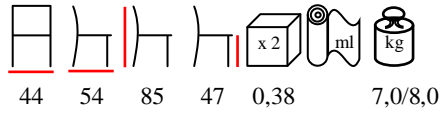

MILANO I/SG

barstool - stained beechwood - upholstered seat
 sgabello - faggio tinto - sedile imbottito

46 47 114 80 0,32 0,28 5,0/7,0

GEISHA/S

chair - steel painted - upholstered
minimum quantity 20 pcs

sedia - acciaio verniciato - imbottita
quantità minima 20 pz