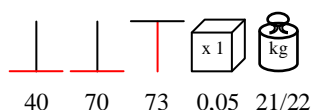

**BASE INOX SATINATO DOPPIA**

table base - castiron powder coated, max 80x180

base tavolo - ghisa verniciata, max 80x180

**BASE INOX SATINATA ALTA**

table base - castiron powder coated, max 80x80/Ø 80

base tavolo - ghisa verniciata, max 80x80/Ø 80