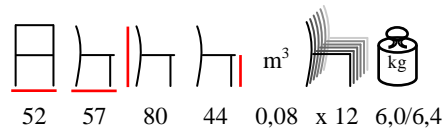

sedia - acciaio bronzo/sedile in legno

TOMMY/T WOOD

table - steel bronze/wooden top

tavolo - acciaio bronzo/piano in legno

**CITY/P**

armchair - steel anthracite

poltrona - acciaio antracite

**CITY/S**