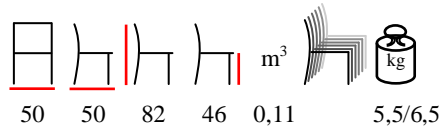

ESTHER/S

chair - steel RAL colour/polyester rope
minimum 20 pcs

sedia - acciaio colori RAL/poliestere corda
minimo 20 pz