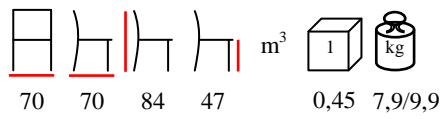

by Nardi

ARIA/P

armchair - polypropylene with cushion

poltrona - polipropilene con cuscino

white
bianco

turtle dove
tortora

ARIA/T 60

coffee table - polypropylene

tavolino - polipropilene

by Nardi

white
bianco

turtle dove
tortora

ARIA/T 100

coffee table - polypropylene

tavolino - polipropilene

by Nardi

white
bianco

turtle dove
tortora