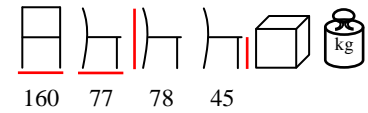

DROP/D

sofa - aluminium taupe/polyester silver-grey

divano - alluminio tortora/poliestere argento-grigio