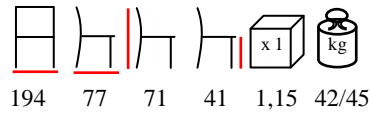

SEASIDE/LETTINO

daybed - wooden frame/mahogany Sapelli backrest and feet

lettino - fusto in legno/schienale e piedini in mogano Sapelli