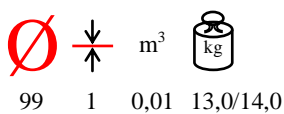

**BASE INOX SATINATO DOPPIA**

table base - castiron powder coated, max 80x180

base tavolo - ghisa verniciata, max 80x180

**BASE INOX SATINATA ALTA**

table base - castiron powder coated, max 80x80/Ø 80

base tavolo - ghisa verniciata, max 80x80/Ø 80