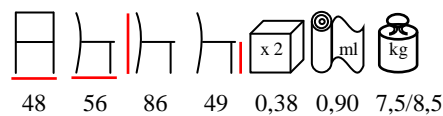

HAVANA/IMP

chair - stained beechwood - upholstered

minimum quantity 30 pcs

sedia - faggio tinto - imbottita

quantità minima 30 pz

HAVANA ALTA

chair - stained beechwood - upholstered

sedia - faggio tinto - imbottita