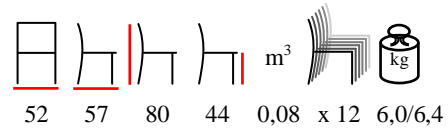

sedia - acciaio colori RAL - minimo 20 pz

**LAM/T**

table - steel RAL colour - minimum 5 pcs

tavolo - acciaio colori RAL - minimo 5 pz

CITY/P CORDINO

armchair - steel antracite/polyester

poltrona - acciaio antracite/poliestere