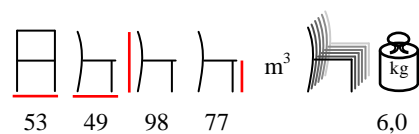

DANY/SG BAR

barstool - steel anthracit/polyester grey

sgabello - acciaio antracite/poliestere grigio