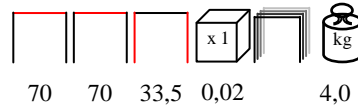

CUBE KIT/T HIGH 70x70x107

height lifting sistem - aluminium

rialzo per tavolo - alluminio