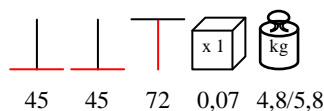

base tavolo - alluminio verniciato, max Ø 90 - 90x90

BASE FRASCA MINI FIX

BASE FRASCA MINI FOLDING

table base - aluminium vernished, max Ø 80 - 80x80

base tavolo - alluminio verniciato, max Ø 80 - 80x80

by Nardi