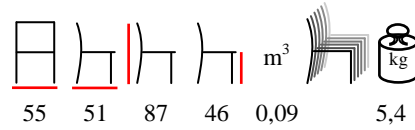

**ONDA/P**

armchair - aluminium/polyethylene white-grey

poltrona - alluminio/polietilene bianco-grigio

**ELY/P**

armchair - aluminium/polyethylene black

poltrona - alluminio/polietilene nero

**ELY/P**

armchair - aluminium/polyethylene brown