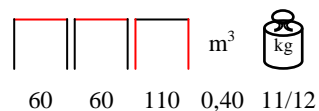

CITY/TB2

bar table - steel anthracite with stained pine wood top
tavolo bar - acciaio antracite con piano in pino tinto