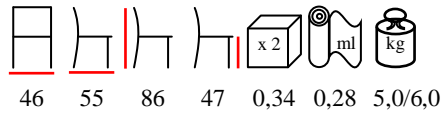

SAKE/S

chair - stained beechwood - wooden or upholstered seat - **minimum quantity 30 pcs**

sedia - faggio tinto - sedile legno oppure imbottito
quantità minima 30 pz