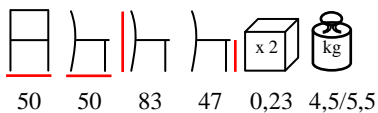

sedia - faggio tinto - sedile legno

KATE/P

armchair - stained beechwood - wooden seat

poltrona - faggio tinto - sedile legno

GRAZ/S

chair - stained beechwood - wooden seat

sedia - faggio tinto - sedile legno