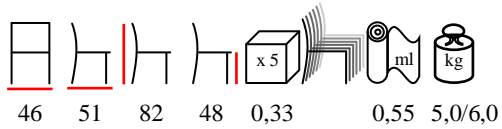

SCHOOL CHAIR/S

chair - steel painted - upholstered
minimum quantity 20 pcs

sedia - acciaio verniciato - imbottita
quantità minima 20 pz