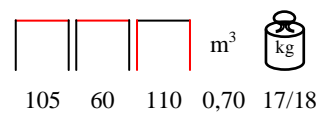

CITY/SGH

barstool - steel anthracite with stained pine wood seat
minimum quantity 20 pcs

sgabello - acciaio antracite con sedile in pino tinto
quantità minima 20 pz

CITY/TB

bar table - steel anthracite with stained pine wood top
tavolo bar - acciaio antracite con piano in pino tinto