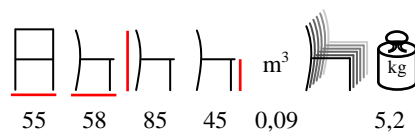

SONDA/P

armchair - aluminium/polyethylene moka

poltrona - alluminio/polietilene moka