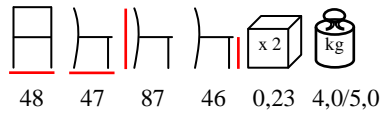

CROCE/S

chair - stained beechwood - wooden seat

sedia - faggio tinto - sedile legno