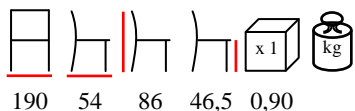

**MEDO PANCA ABETE**

bench - vernished 4 cm solid fir wood

panca - abete 4 cm massiccio verniciato

**MEDO TAVOLO ABETE**

table - vernished 4 cm solid fir wood

tavolo - abete 4 cm massiccio verniciato

ANTIBES/D