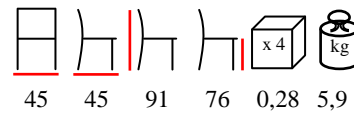

ARGO/SG WOOD BAR

barstool - steel bronze/wooden seat and back

sgabello - acciaio bronzo/sedile e schienale in legno