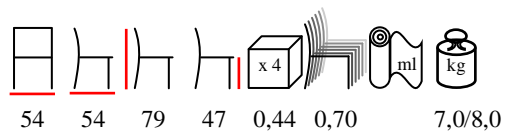

STACK/S

chair - steel painted - upholstered
minimum quantity 20 pcs

sedia - acciaio verniciato - imbottita
quantità minima 20 pz