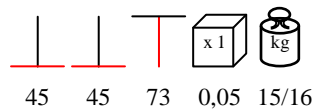

BASE GHISA PICCOLA

table base - castiron powder coated, max 90x90Ø 100

base tavolo - ghisa verniciata, max 90x90/Ø 100

**BASE GHISA MEDIA**

table base - castiron powder coated, max 90x120

base tavolo - ghisa verniciata, max 90x120