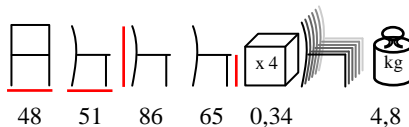

by Nardi

TRILL/SG MINI

Stool- polypropylene fiberglass

Sgabello-polipropilene fiberglass

by Nardi

CUBE/T 70x70

table - aluminium/durelTOP

tavolo - alluminio/durelTOP