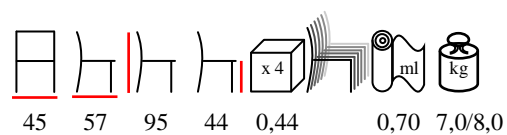

CONGRESS/S

chair - aluminium painted - upholstered
minimum quantity 100 pcs

sedia - alluminio verniciato - imbottita
quantità minima 100 pz