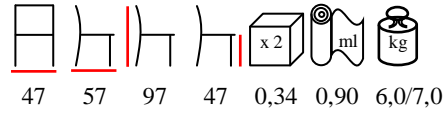

HAVANA/IMP

chair - stained beechwood - upholstered

minimum quantity 30 pcs

sedia - faggio tinto - imbottita

quantità minima 30 pz

HAVANA ALTA

chair - stained beechwood - upholstered

sedia - faggio tinto - imbottita