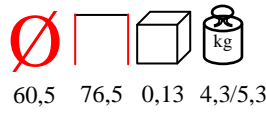

agave
agave

anthracite
antracite

SPRITZ/T

table - polypropylene fiberglass

tavolo - polipropilene fiberglass

white
bianco

turtle dove
tortora

coffee
caffè