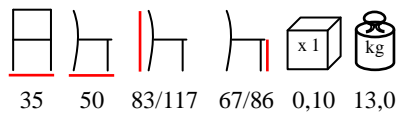

NIKA/SG WOOD BAR

barstool - steel bronze/wooden seat

sgabello - acciaio bronzo/sedile in legno

TEA/SG WOOD BAR

barstool - steel bronze/wooden seat and back

sgabello - acciaio bronzo/sedile e schienale in legno