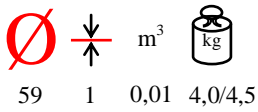

**BASE INOX SATINATO DOPPIA**

table base - castiron powder coated, max 80x180

base tavolo - ghisa verniciata, max 80x180

**BASE INOX SATINATA ALTA**

table base - castiron powder coated, max 80x80/Ø 80

base tavolo - ghisa verniciata, max 80x80/Ø 80