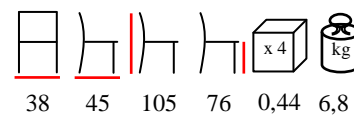

TOMMY/TB WOOD BAR

bartable - steel bronze/wooden top

tavolo bar - acciaio bronzo/piano in legno