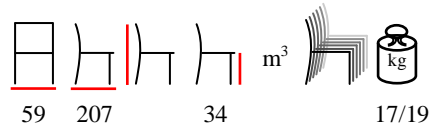

MALINDI

sunbed aluminium white/pvc net white, 3 positions,
lettino - alluminio bianco/pvc rete bianca, 3 posizioni

MALINDI

sunbed aluminium white/pvc net beige, 3 positions,
lettino - alluminio bianco/pvc rete beige, 3 posizioni

RIO

sunbed aluminium anthracite/pvc dark grey
lettino - alluminio antracite/pvc grigio scuro

ATLANTICO

sunbed - fiberglass polypropylene resin /
synthetic replacable fabric, 4 positions/
back legs with wheels

lettino - polipropilene fiberglass/tessuto
sintetico ricambiabile, 4 posizioni/
gambe posteriori con ruote

white-white
bianco-bianco

white-turtle
bianco-tortora

white-light blue
bianco-celeste