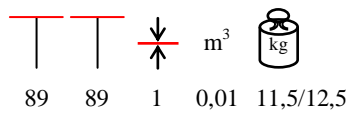

**BASE INOX SATINATO DOPPIA**

table base - castiron powder coated, max 80x180

base tavolo - ghisa verniciata, max 80x180

**BASE INOX SATINATA ALTA**

table base - castiron powder coated, max 80x80/Ø 80

base tavolo - ghisa verniciata, max 80x80/Ø 80