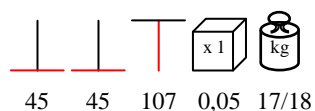

**BASE INOX SATINATO DOPPIA**

table base - castiron powder coated, max 80x180

base tavolo - ghisa verniciata, max 80x180

**BASE INOX SATINATA ALTA**

table base - castiron powder coated, max 80x80/Ø 80

base tavolo - ghisa verniciata, max 80x80/Ø 80