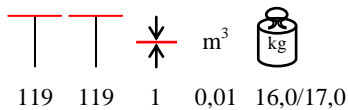

**BASE INOX SATINATO DOPPIA**

table base - castiron powder coated, max 80x180

base tavolo - ghisa verniciata, max 80x180

**BASE INOX SATINATA ALTA**

table base - castiron powder coated, max 80x80/Ø 80

base tavolo - ghisa verniciata, max 80x80/Ø 80