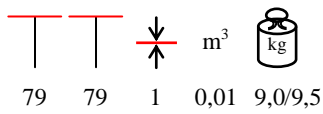

**BASE INOX SATINATO DOPPIA**

table base - castiron powder coated, max 80x180

base tavolo - ghisa verniciata, max 80x180

**BASE INOX SATINATA ALTA**

table base - castiron powder coated, max 80x80/Ø 80

base tavolo - ghisa verniciata, max 80x80/Ø 80