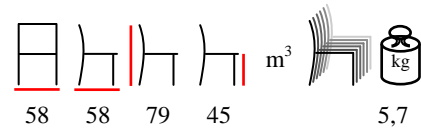

RIO/P

armchair - aluminium anthracite/polyester brown

poltrona - alluminio antracite/poliestere marrone