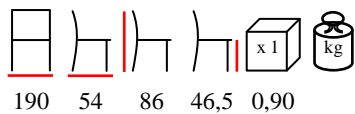

MEDO PANCA FRASSINO

bench - vernished 4 cm solid ash wood

panca - frassino 4 cm massiccio verniciato

**MEDO TAVOLO FRASSINO**

table - vernished 4 cm solid ash wood

tavolo - frassino 4 cm massiccio verniciato