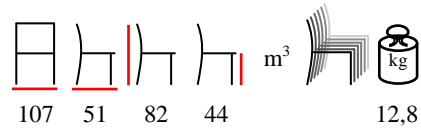

TOMMY/D WOOD

sofa - steel bronze/wooden seat

divano - acciaio bronzo/sedile in legno