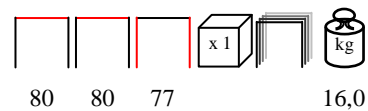

sedia - acciaio bronzo/sedile in legno

TOMMY/T WOOD

table - steel bronze/wooden top

tavolo - acciaio bronzo/piano in legno

**CITY/P**

armchair - steel anthracite

poltrona - acciaio antracite

**CITY/S**