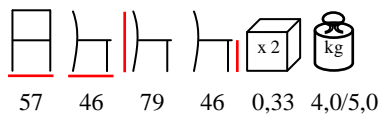

KATE/P

armchair - stained beechwood - wooden seat

poltrona - faggio tinto - sedile legno