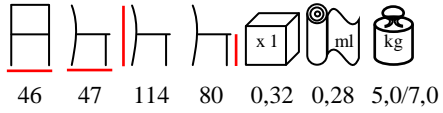

MILANO I/SG

barstool - stained beechwood - upholstered seat
 sgabello - faggio tinto - sedile imbottito

46 47 114 80 0,32 0,28 5,0/7,0

GEISHA/S

chair - steel painted - upholstered
minimum quantity 20 pcs

sedia - acciaio verniciato - imbottita
quantità minima 20 pz