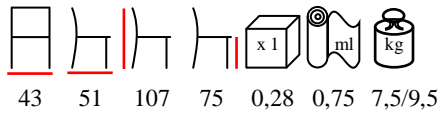

SONORA/SG

barstool - stained beechwood - upholstered

sgabello - faggio tinto - imbottito