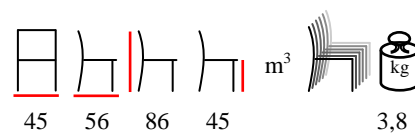

poltrona - alluminio/polietilene marrone

**SONDA/P**

armchair - aluminium/polyethylene moka

poltrona - alluminio/polietilene moka

**SONDA/S**

chair - aluminium/polyethylene moka

sedia - alluminio/polietilene moka