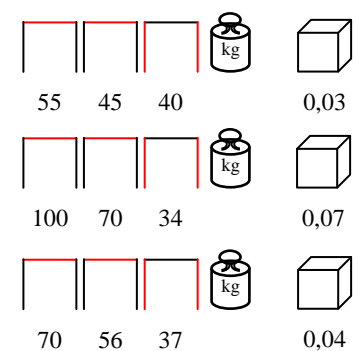

divano - alluminio antracite poliestere antracite

RIO/L

lounge - aluminium anthracite/polyester anthracite

lounge - alluminio grigio/poliestere antracite

RIO/T

coffee table - aluminium grey, aluminium top

tavolino - alluminio grigio, piano alluminio