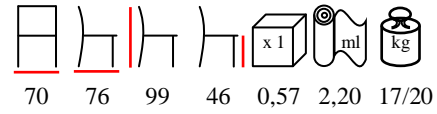

by Nardi

Indoor collection - Collezione da interno

1960/L

lounge - stained beechwood - upholstered

lounge - faggio tinto - imbottita

1960/S

chair - stained beechwood - upholstered

sedia - faggio tinto - imbottita