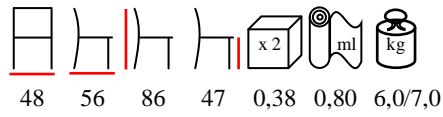

BOSTON/S

chair - stained beechwood - upholstered

sedia - faggio tinto - imbottita