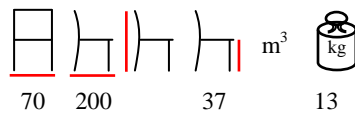

RIO

sunbed aluminium anthracite/pvc dark grey
lettino - alluminio antracite/pvc grigio scuro

ATLANTICO

sunbed - fiberglass polypropylene resin /
synthetic replacable fabric, 4 positions/
back legs with wheels

lettino - polipropilene fiberglass/tessuto
sintetico ricambiabile, 4 posizioni/
gambe posteriori con ruote