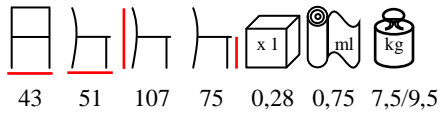

SONORA/SG FR

barstool - white washed ashwood - upholstered

sgabello - frassino decapato - imbottito