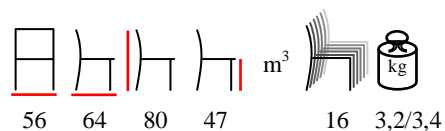

**RIO/P**

armchair - aluminium anthracite/polyester grey

poltrona - alluminio antracite/poliestere grigio

BETTY/P

armchair - aluminium grey/polyester grey

poltrona - alluminio grigio/poliestere grigio

**BETTY/P**