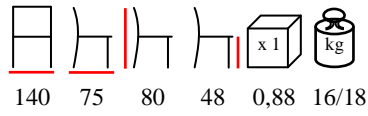

SIMPLE/D

sofa - aluminium white powder coated,
brown cushions

divano - alluminio verniciato bianco,
cuscini marrone