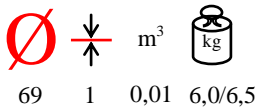

**BASE INOX SATINATO DOPPIA**

table base - castiron powder coated, max 80x180

base tavolo - ghisa verniciata, max 80x180

**BASE INOX SATINATA ALTA**

table base - castiron powder coated, max 80x80/Ø 80

base tavolo - ghisa verniciata, max 80x80/Ø 80