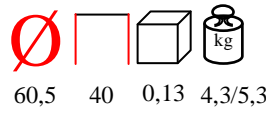

agave
agave

anthracite
antracite

SPRITZ/T

table - polypropylene fiberglass

tavolo - polipropilene fiberglass

white
bianco

turtle dove
tortora

coffee
caffè