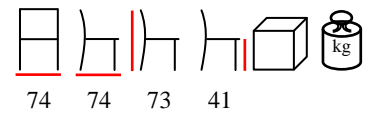

RIO/L

lounge - aluminium anthracit/polyester taupe
lounge - alluminio antracite/poliestere tortora