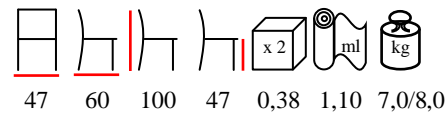

HAVANA/3 RG

chair - stained beechwood - upholstered

sedia - faggio tinto - imbottita