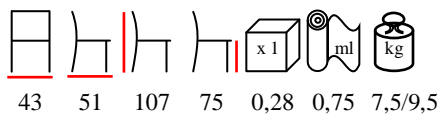

SONORA/SG FR USA

barstool - white washed ashwood - upholstered

sgabello - frassino decapato - imbottito