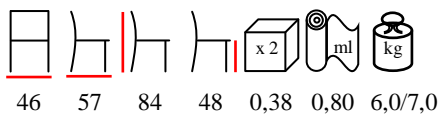

1960/L

lounge - stained beechwood - upholstered

lounge - faggio tinto - imbottita

1960/S

chair - stained beechwood - upholstered

sedia - faggio tinto - imbottita

LINDA/S

chair - stained beechwood - upholstered

sedia - faggio tinto - imbottita

DIRK2/S

chair - stained beechwood - upholstered

sedia - faggio tinto - imbottita