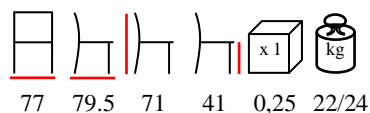

SEASIDE/POLTRONA

armchair - wooden frame/mahogany Sapelli
backrest and feet

poltrona - fusto in legno/schienale e piedini in
mogano Sapelli

77 79.5 71 41 0,25 22/24