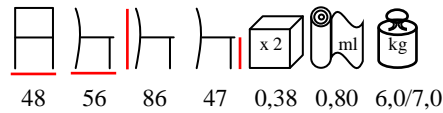

BOSTON/S FR

chair - white washed ashwood - upholstered

sedia - frassino decapato - imbottita