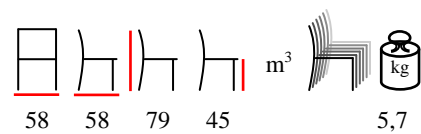

RIO/P

armchair - aluminium anthracite/polyester taupe

poltrona - alluminio antracite/poliestere tortora