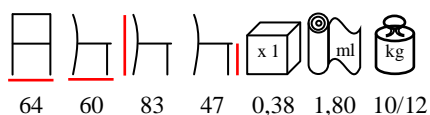

BOSTON/P FR

armchair - white washed ashwood - upholstered

poltrona - frassino decapato - imbottita