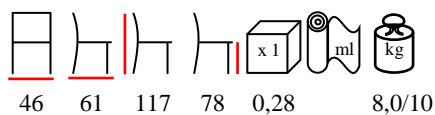

chair - aluminium painted - upholstered
minimum quantity 100 pcs

sedia - alluminio verniciato - imbottita
quantità minima 100 pz

GEISHA/SG

barstool - steel painted - upholstered
minimum quantity 10 pcs

sgabello - acciaio verniciato - imbottito
quantità minima 10 pz