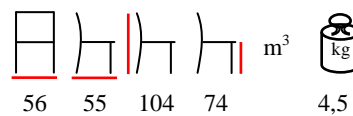

DROP/SG BAR

barstool - aluminium black/polyester black

sgabello - alluminio nero/poliestere nero