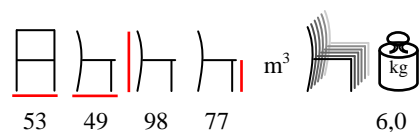

RIO/SG BAR

barstool - aluminium anthracit/polyester taupe

sgabello - alluminio antracite/poliestere tortora

DANY/SG BAR

barstool - steel anthracit/polyester beige

sgabello - acciaio antracite/poliestere beige