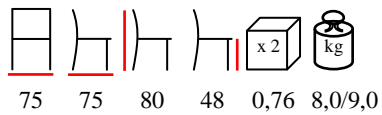

**SIMPLE/T**

coffee table - aluminium white powder coated

tavolino - alluminio verniciato bianco

SEASIDE/POUF

pouf - wooden frame/mahogany Sapelli feet

pouf - fusto in legno/piedini in mogano Sapelli

77 77 41 41 0,25 18/20