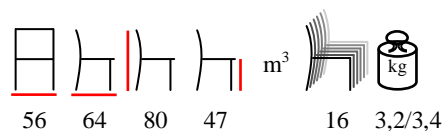

DROP/P

armchair - aluminium black/polyester black

poltrona - alluminio nero/poliestere nero