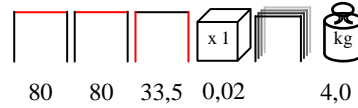

CUBE KIT/T HIGH 80x80x107

height lifting sistem - aluminium

rialzo per tavolo - alluminio