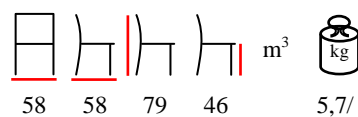

BETTY/P

armchair - aluminium grey/polyester grey

poltrona - alluminio grigio/poliestere grigio

BETTY/P

armchair - aluminium anthracite/polyester brown

poltrona - alluminio antracite/poliestere marrone

DROP/P

armchair - aluminium black/polyester black

poltrona - alluminio nero/poliestere nero

DROP/P

armchair - aluminium taupe/polyester silver-grey

poltrona - alluminio tortora/poliestere argento-grigio