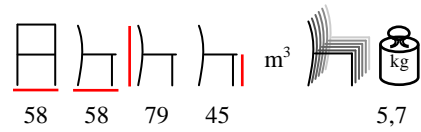

RIO/P

armchair - aluminium white/polyester beige

poltrona - alluminio bianco/poliestere beige