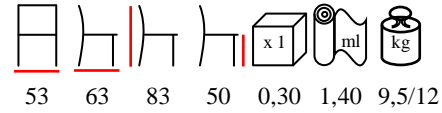

by Nardi

Indoor collection - Collezione da interno

1960/L

lounge - stained beechwood - upholstered

lounge - faggio tinto - imbottita

1960/S

chair - stained beechwood - upholstered

sedia - faggio tinto - imbottita