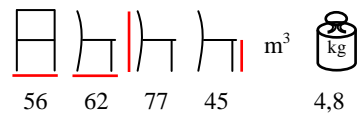

LORD/P

armchair - aluminium anthracite/textilene brown

poltrona - alluminio antracite/textilene marrone