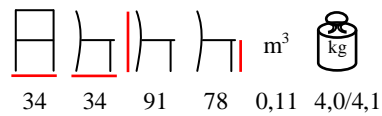

CITY/SGH

barstool - steel anthracite with stained pine wood seat
minimum quantity 20 pcs

sgabello - acciaio antracite con sedile in pino tinto
quantità minima 20 pz

CITY/TB

bar table - steel anthracite with stained pine wood top
tavolo bar - acciaio antracite con piano in pino tinto