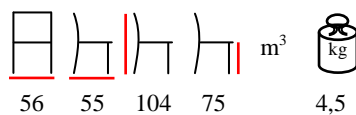

**DROP/SG BAR**

barstool - aluminium taupe/polyester silver-grey

sgabello - alluminio tortora/poliestere argento-grigio

RIO/SG BAR

barstool - aluminium white/polyester beige

sgabello - alluminio bianco/poliestere beige