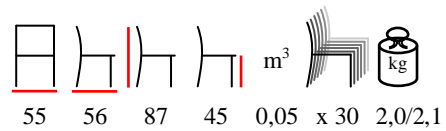

sedia - alluminio beige, imbottita con stoffa i-
drorepellente

PERLA NET/P

armchair - aluminium white/textilene white net
poltrona - alluminio bianco/rete textilene bianca

PERLA NET/P

armchair - aluminium black/textilene black net
poltrona - alluminio nero/rete textilene nera