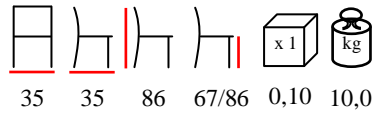

**TOMMY/TB WOOD BAR**

bartable - steel bronze/wooden top

tavolo bar - acciaio bronzo/piano in legno

NIKA/SG WOOD BAR

barstool - steel bronze/wooden seat

sgabello - acciaio bronzo/sedile in legno

**TEA/SG WOOD BAR**