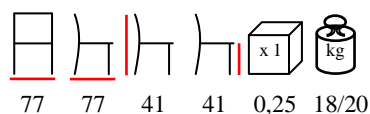

**SIMPLE/T**

coffee table - aluminium white powder coated

tavolino - alluminio verniciato bianco

SEASIDE/POUF

pouf - wooden frame/mahogany Sapelli feet

pouf - fusto in legno/piedini in mogano Sapelli

77 77 41 41 0,25 18/20