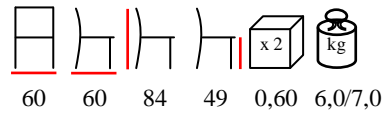

SINCE 1984

www.friulholz.it

CATALOGO 2021-22

ITALIER

**KOS/P**

armchair - aluminium/polyethylene sand/pvc
textilene

poltrona - alluminio/polietilene sabbia/pvc
textilene

**LORD/P**