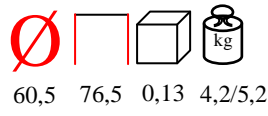

white
bianco

turtle dove
tortora

coffee
caffè