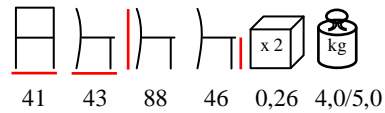

CAORLE/S

chair - beechwood lacquered or stained

sedia - faggio laccato o tinto