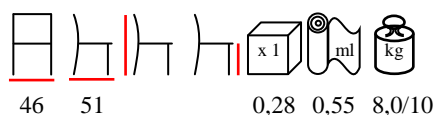

SCHOOL BARSTOOL/SG

barstool - steel painted - upholstered
minimum quantity 10 pcs

sgabello - acciaio verniciato - imbottito
quantità minima 10 pz