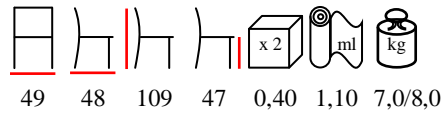

IRENE/S FULL

chair - stained beechwood - upholstered

sedia - faggio tinto - imbottita