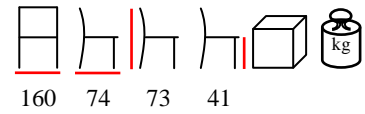

RIO/D

sofa - aluminium anthracit/polyester taupe
divano - alluminio antracite/poliestere tortora