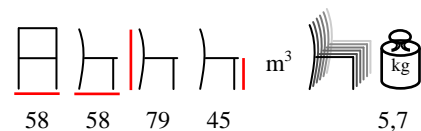

RIO/P

armchair - aluminium anthracite/polyester grey

poltrona - alluminio antracite/poliestere grigio