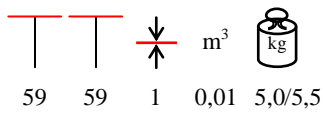

**BASE INOX SATINATO DOPPIA**

table base - castiron powder coated, max 80x180

base tavolo - ghisa verniciata, max 80x180

**BASE INOX SATINATA ALTA**

table base - castiron powder coated, max 80x80/Ø 80

base tavolo - ghisa verniciata, max 80x80/Ø 80