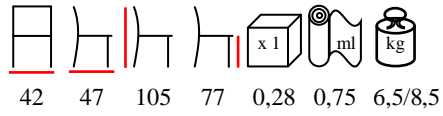

NANCY 3/SG

barstool - stained beechwood - upholstered
sgabello - faggio tinto - imbottito

42 47 105 77 0,28 0,75 6,5/8,5