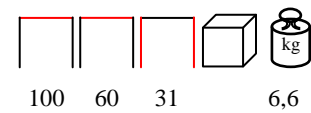

**GRENACHE/L**

loungé - aluminium/polyethylene white-grey with cushion

loungé - alluminio/polietilene bianco-grigio con cuscino

**GRENACHE/T 100x60x31**

coffee table - aluminium /top polyethylene -glass

tavolino - alluminio/piano polietilene -vetro