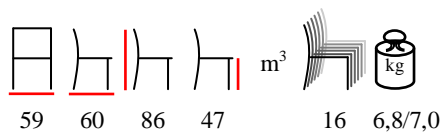

DANY/P

armchair - steel anthracite/polyester beige

poltrona - acciaio antracite/poliestere beige