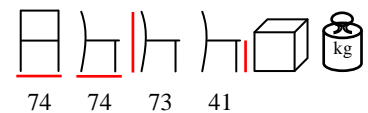

RIO/L

lounge - aluminium anthracite/polyester anthracite

lounge - alluminio grigio/poliestere antracite