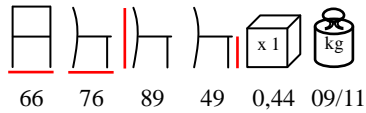

ANTIBES/P

armchair - aluminium/pe, cushion light grey

poltrona - alluminio/pe, cuscino grigio chiaro