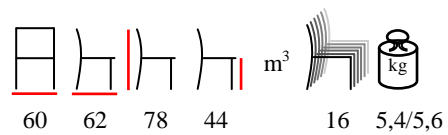

ONDA/P

armchair - aluminium/polyethylene ivory

poltrona - alluminio/polietilene avorio