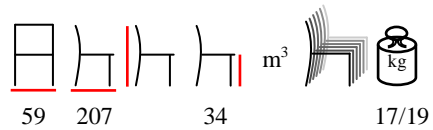

MALINDI

sunbed aluminium white/pvc net white, 3 positions,
lettino - alluminio bianco/pvc rete bianca, 3 posizioni

MALINDI

sunbed aluminium white/pvc net beige, 3 positions,
lettino - alluminio bianco/pvc rete beige, 3 posizioni