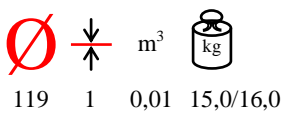

**BASE INOX SATINATO DOPPIA**

table base - castiron powder coated, max 80x180

base tavolo - ghisa verniciata, max 80x180

**BASE INOX SATINATA ALTA**

table base - castiron powder coated, max 80x80/Ø 80

base tavolo - ghisa verniciata, max 80x80/Ø 80