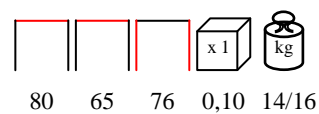

CAORLE/S

chair - beechwood lacquered or stained

sedia - faggio laccato o tinto

CAORLE/T

table - beechwood lacquered or stained

tavolo - okumè laccato o tinto

SONORA/SG

barstool - stained beechwood - upholstered