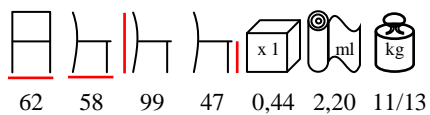

poltrona - faggio tinto - imbottita

NANCY/P FR

armchair - white washed ashwood - upholstered

poltrona - frassino decapato - imbottita

OLLA/S

chair - stained beechwood - upholstered
minimum quantity 30 pcs

sedia - faggio tinto - imbottita
quantità minima 30 pz