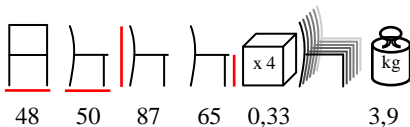

white bianco	
turtle dove tortora	light blue celeste	red rosso
coffee caffè	agave agave	anthracite antracite