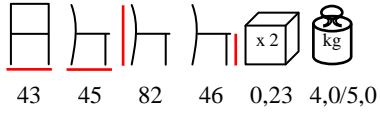

OSTE/S

chair - stained beechwood - wooden seat

sedia - faggio tinto - sedile legno