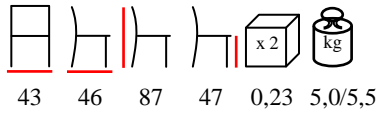

sedia - faggio tinto - sedile legno

MILANO I/S

chair - stained beechwood - upholstered seat

sedia - faggio tinto - sedile imbottito

VENEZIA/S

chair - stained beechwood - seagrass rush seat

sedia - faggio tinto - sedile in paglia vera