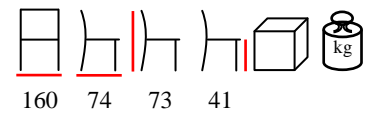

RIO/D

sofa - aluminium anthracite/polyester anthracite

divano - alluminio antracite poliestere antracite

RIO/L

lounge - aluminium anthracite/polyester anthracite

lounge - alluminio grigio/poliestere antracite

RIO/T

coffee table - aluminium grey, aluminium top

tavolino - alluminio grigio, piano alluminio