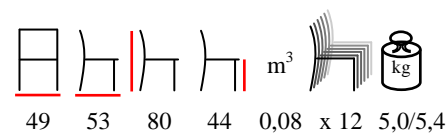

CRIS/S

chair - steel RAL colour/polyester
minimum 100 pcs

sedia - acciaio colori RAL/poliestere
minimo 100 pz