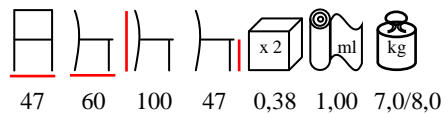

HAVANA/R

chair - stained beechwood - upholstered

sedia - faggio tinto - imbottita