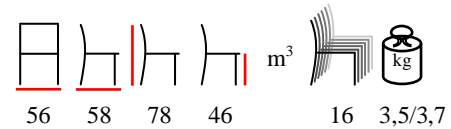

poltrona - alluminio tortora/poliestere argento-grigio

TRAMINER/P

armchair - aluminium grey/polyester rope

poltrona - alluminio grigio/poliestere corda

SUSY/P

armchair - aluminium black/polyester brown

poltrona - alluminio nero/poliestere marrone