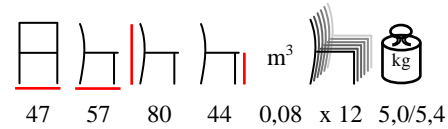

CITY/S CORDINO

chair - steel anthracite/polyester

sedia - acciaio antracite/poliestere