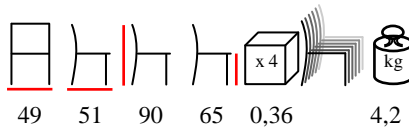

sgabello - polipropilene fiberglass

NET/SG MINI

barstool - polypropylene fiberglass

sgabello - polipropilene fiberglass

by Nardi

TRILL/SG

Stool- polypropylene fiberglass

Sgabello-polipropilene fiberglass