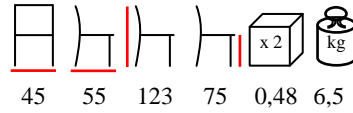

ROYAL/SG

barstool - aluminium white washed/
polyethylene white

sgabello - alluminio decapato/polietilene bianco