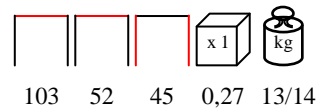

ANTIBES/T

coffee table - aluminium/pe with tempered glass

tavolino - alluminio/pe con vetro temprato