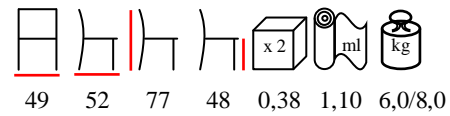

LINDA/S

chair - stained beechwood - upholstered

sedia - faggio tinto - imbottita

DIRK2/S

chair - stained beechwood - upholstered

sedia - faggio tinto - imbottita