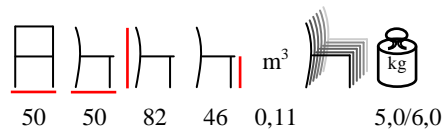

rope light blue
cordino azzurro

rope dark blue
cordino blu scuro

rope bicoloured
only Cris
corda bicolore
solo Cris

ESTHER/P

armchair - steel RAL colour/polyester rope
minimum 20 pcs

poltrona - acciaio colori RAL/poliestere corda
minimo 20 pz