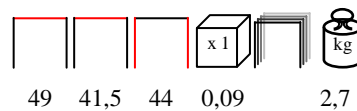

cuscino per poltrona - acrilico, non sfoderabile

Rose quartz
rosa quarzofern
felceartic
artic**POGGIO/T**

foot stool - polypropylene fiberglass

poggiapiedi - polipropilene fiberglass

by Nardi

white
biancoagave
agaveturtle dove
tortoratobacco
tabaccoanthracite
antracite