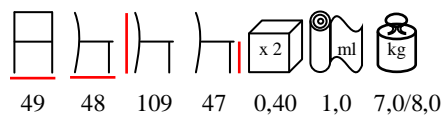

IRENE/S IMB

chair - stained beechwood - upholstered

sedia - faggio tinto - imbottita