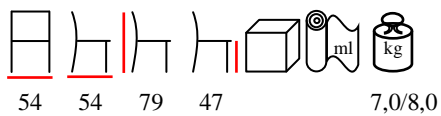

MIRIAM/S

chair - steel painted - upholstered
minimum quantity 20 pcs

sedia - acciaio verniciato - imbottita
quantità minima 20 pz