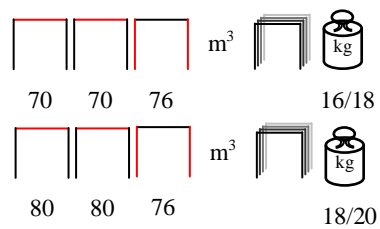

sedia - acciaio colori RAL - minimo 20 pz

**LAM/T**

table - steel RAL colour - minimum 5 pcs

tavolo - acciaio colori RAL - minimo 5 pz

CITY/P CORDINO

armchair - steel antracite/polyester

poltrona - acciaio antracite/poliestere