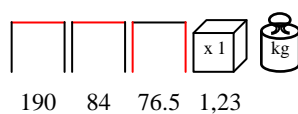

MEDO TAVOLO FRASSINO

table - vernished 4 cm solid ash wood

tavolo - frassino 4 cm massiccio verniciato