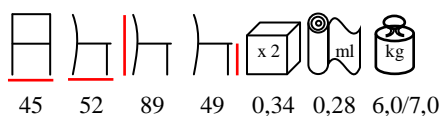

DIX/S

chair - stained beechwood - wooden or
upholstered seat - **minimum quantity 30 pcs**

sedia - faggio tinto - sedile legno o imbottito
quantità minima 30 pz