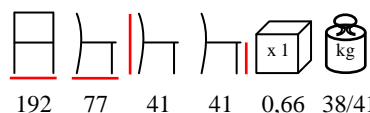

poltrona - fusto in legno/schienale, braccioli e
piedini in mogano Sapelli

82 79,5 71 41 0,25 24/26

SEASIDE/PANCA

bench - wooden frame/mahogany Sapelli feet

panca - fusto in legno/piedini in mogano Sapelli