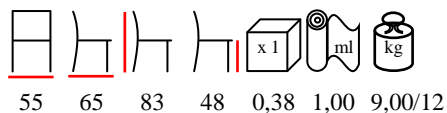

poltrona - acciaio verniciato - imbottita
quantità minima 50 pz

CHANTAL/P

armchair - steel painted - upholstered
minimum quantity 20 pcs

poltrona - acciaio verniciato - imbottita
quantità minima 20 pz

CONGRESS/S