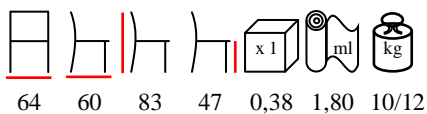

BOSTON/P

armchair - stained beechwood - upholstered

poltrona - faggio tinto - imbottita