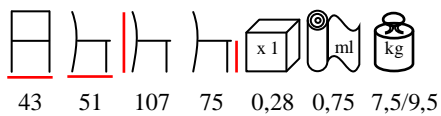

SONORA/SG USA

barstool - stained beechwood - upholstered

sgabello - faggio tinto - imbottito