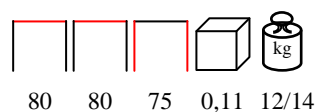

CLIPX 70/T

table - polypropylene fiberglass/dureltop

tavolo - polipropilene fiberglass/piano dureltop

by Nardi

CLIPX 80/T

table - polypropylene fiberglass/dureltop

tavolo - polipropilene fiberglass/piano dureltop