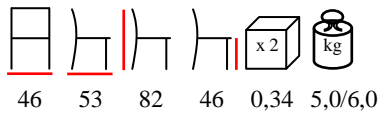

poltrona - faggio tinto - imbottita

NANCY/P FR

armchair - white washed ashwood - upholstered

poltrona - frassino decapato - imbottita

OLLA/S

chair - stained beechwood - upholstered
minimum quantity 30 pcs

sedia - faggio tinto - imbottita
quantità minima 30 pz