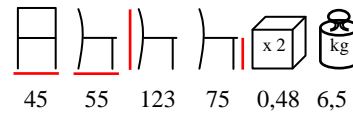

ROYAL/SG

barstool - aluminium white washed/
polyethylene grey

sgabello - alluminio decapato/polietilene grigio