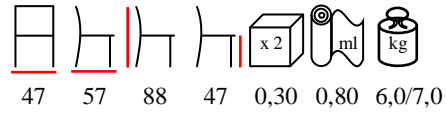

HAVANA BASSA

chair - stained beechwood - upholstered

sedia - faggio tinto - imbottita