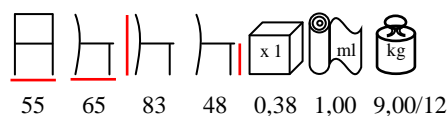

poltrona - acciaio verniciato - imbottita
quantità minima 50 pz

CHANTAL/P

armchair - steel painted - upholstered
minimum quantity 20 pcs

poltrona - acciaio verniciato - imbottita
quantità minima 20 pz

CONGRESS/S