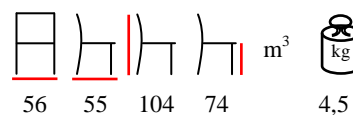

DROP/SG BAR

barstool - aluminium taupe/polyester silver-grey

sgabello - alluminio tortora/poliestere argento-grigio