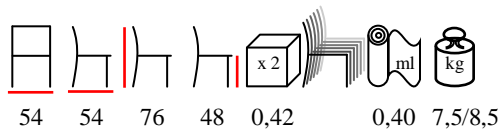

SCIABOLA/S

chair stackable - beechwood or American walnut
upholstered - - **minimum quantity 6 pcs**

sedia impilabile - faggio o noce americano - imbottita
quantità minima 6 pz