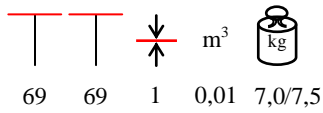

**BASE INOX SATINATO DOPPIA**

table base - castiron powder coated, max 80x180

base tavolo - ghisa verniciata, max 80x180

**BASE INOX SATINATA ALTA**

table base - castiron powder coated, max 80x80/Ø 80

base tavolo - ghisa verniciata, max 80x80/Ø 80