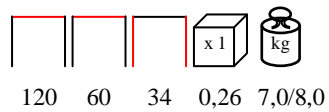

**SIMPLE/T**

coffee table - aluminium white powder coated

tavolino - alluminio verniciato bianco

SEASIDE/POUF

pouf - wooden frame/mahogany Sapelli feet

pouf - fusto in legno/piedini in mogano Sapelli

77 77 41 41 0,25 18/20