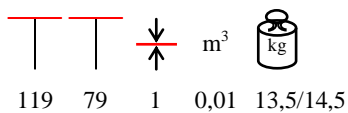

**BASE INOX SATINATO DOPPIA**

table base - castiron powder coated, max 80x180

base tavolo - ghisa verniciata, max 80x180

**BASE INOX SATINATA ALTA**

table base - castiron powder coated, max 80x80/Ø 80

base tavolo - ghisa verniciata, max 80x80/Ø 80