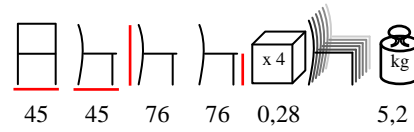

TOMMY/SG WOOD BAR

barstool - steel bronze/wooden seat

sgabello - acciaio bronzo/sedile in legno

TOMMY/SG N WOOD BAR

barstool - steel bronze/wooden seat

sgabello - acciaio bronzo/sedile in legno