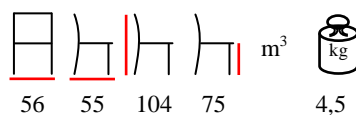

RIO/SG BAR

barstool - aluminium anthracit/polyester taupe

sgabello - alluminio antracite/poliestere tortora