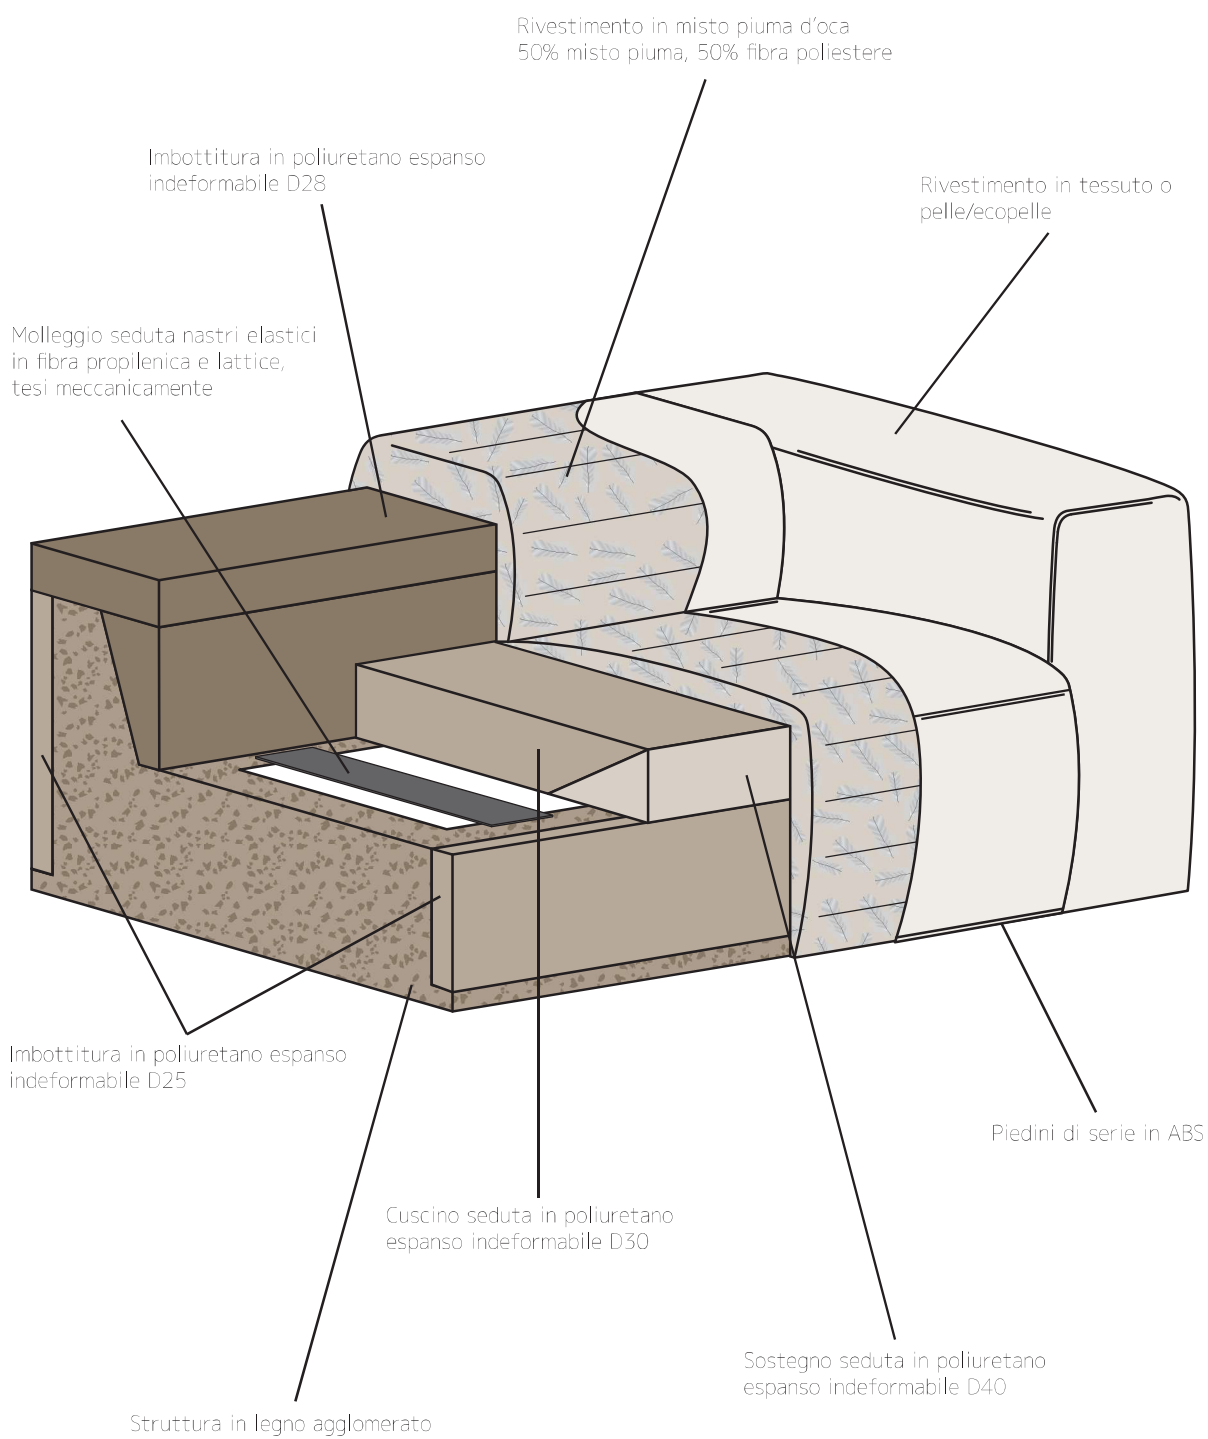

Composizione formata da:
- 3 moduli centrali cm 80
- angolo retto
- pouff cm 98x98
- accessorio Feel
- tre cuscini arredo cm. 55x55

SENSE VINTAGE

Stupire con eleganza. Sense definisce lo spazio con discrezione ed individua nuovi percorsi legati al concetto di contemporaneità.

Panchetta
L 108 P 160 H 65

Penisola
L 108 P 160 H 65

Pouff
L 98 P 98 H 41

Accessorio Feel
L 40 P 89 H 32

Accessorio Touch
L 40 P 89 H 39

Tavolino Look
L 89 P 89 H 32

Cuscino arredo
40x40

Cuscino arredo
55x55

Cuscino con rullo
60x60

Cuscino con rullo
80x80

Sfoderabilità

Completamente sfoderabile nella versione tessuto,
 non sfoderabile nelle versioni pelle ed ecopelle

Versione letto

Non prevista

IDEE
RAFFINATE E
FUNZIONALI
PER RISULTATI
ESCLUSIVI

COMPOSIZIONI
INEDITE
SINTESI DI
ESTETICA E
COMFORT

IL PIACERE E' LIBERTA' DI SCELTA