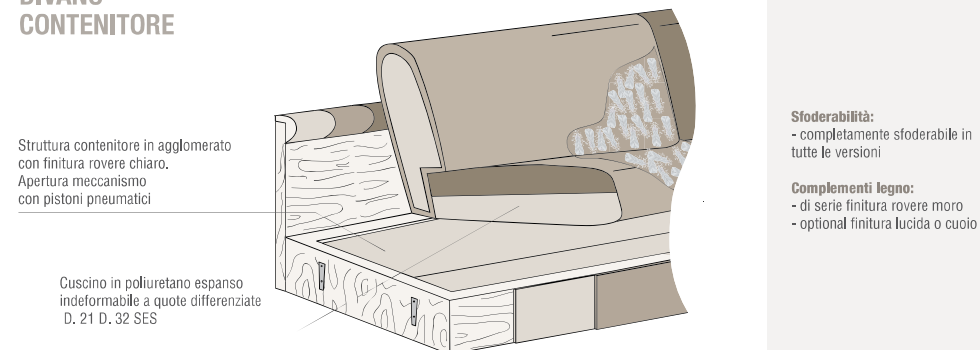

DIVANO CONTENITORE