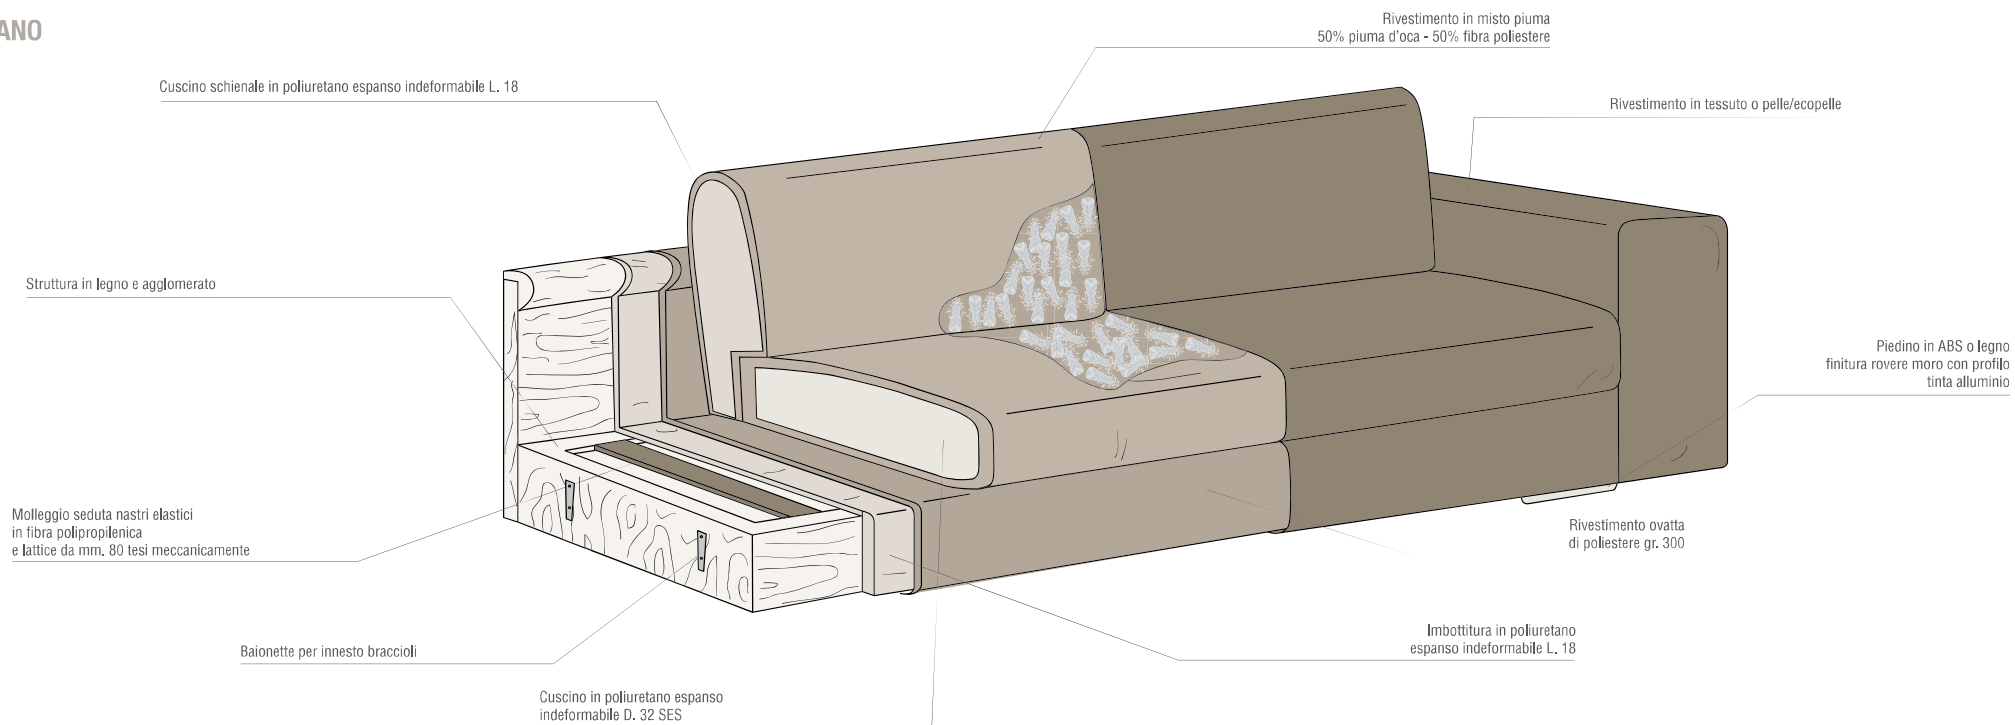

REVERSIBILITÀ

Le composizioni della collezione **Night & Day** sono di serie **REVERSIBILI**.

La predisposizione degli innesti a baionetta permettono di variare in un attimo il verso della composizione e semplificano la fase di consegna.

Proposte per arrivare in ogni spazio senza limiti di scelta.

CARATTERISTICHE TECNICHE

DIVANO

DIVANO LETTO

DIVANO CONTENITORE

<p>Poltrona</p>  <p>L 107 P 96 H 86</p>	<p>Divano 2p</p>  <p>L 137 P 96 H 86</p>	<p>Divano 2p maxi</p>  <p>L 157 P 96 H 86</p>	<p>Divano 3p</p>  <p>L 177 P 96 H 86</p>	<p>Divano 3p maxi</p>  <p>L 197 P 96 H 86</p>
<p>Poltrona lat. dx-sx</p>  <p>L 98 P 96 H 86</p>	<p>Divano 2p lat. dx-sx</p>  <p>L 128 P 96 H 86</p>	<p>Divano 2p maxi lat. dx-sx</p>  <p>L 148 P 96 H 86</p>	<p>Divano 3p lat. dx-sx</p>  <p>L 168 P 96 H 86</p>	<p>Divano 3p maxi lat. dx-sx</p>  <p>L 188 P 96 H 86</p>
<p>Poltrona contenitore</p>  <p>L 107 P 96 H 86</p>	<p>Divano 2p contenitore</p>  <p>L 137 P 96 H 86</p>	<p>Divano 2p maxi contenitore</p>  <p>L 157 P 96 H 86</p>	<p>Divano 3p contenitore</p>  <p>L 177 P 96 H 86</p>	<p>Divano 3p maxi contenitore</p>  <p>L 197 P 96 H 86</p>
<p>Poltrona lat. dx-sx contenitore</p>  <p>L 98 P 96 H 86</p>	<p>Div. 2p lat. dx-sx contenitore</p>  <p>L 128 P 96 H 86</p>	<p>Div. 2p maxi lat. dx-sx contenitore</p>  <p>L 148 P 96 H 86</p>	<p>Div. 3p lat. dx-sx contenitore</p>  <p>L 168 P 96 H 86</p>	<p>Div. 3p maxi lat. dx-sx contenitore</p>  <p>L 188 P 96 H 86</p>
<p>Poltrona letto</p>  <p>materasso a molle 70x195 H. 14 cm. L 107 P 205 H 86</p>	<p>Divano 2p letto</p>  <p>materasso a molle 100x195 H. 14 cm. L 137 P 205 H 86</p>	<p>Divano 2p maxi letto</p>  <p>materasso a molle 120x195 H. 14 cm. L 157 P 205 H 86</p>	<p>Divano 3p letto</p>  <p>materasso a molle 140x195 H. 14 cm. L 177 P 205 H 86</p>	<p>Divano 3p maxi letto</p>  <p>materasso a molle 160x195 H. 14 cm. L 197 P 205 H 86</p>