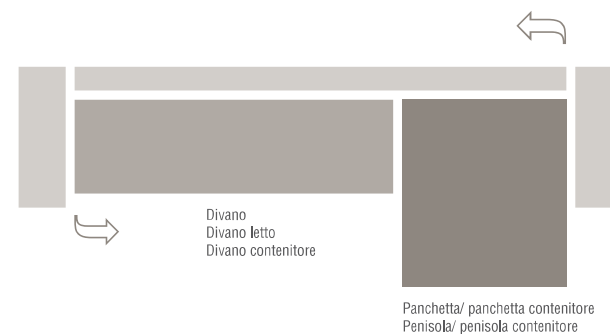

SERIE

Finitura rovere chiaro

VANO CONTENITORI

SERIE

PELLE ECOPELLE SOTTOPELLE MIX PELLE

Su richiesta cuciture contrasto

OPTIONAL

Finitura Lux

REVERSIBILITÀ

Le composizioni della collezione **Night & Day** sono di serie **REVERSIBILI**.

La predisposizione degli innesti a baionetta permettono di variare in un attimo il verso della composizione e semplificano la fase di consegna.