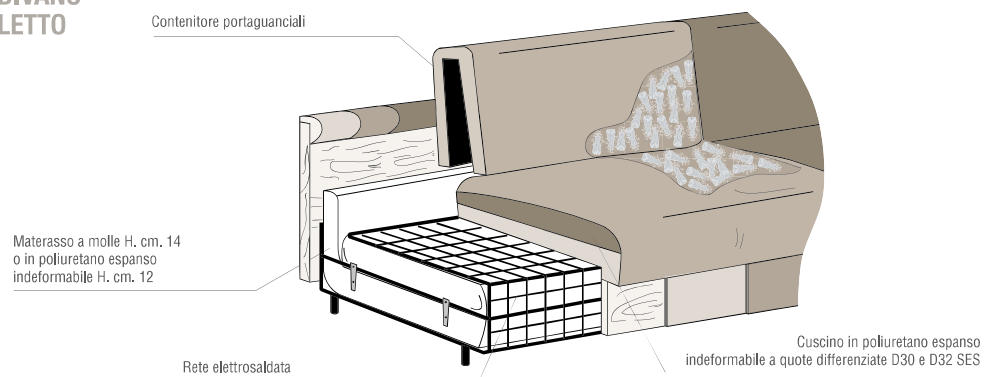

REVERSIBILITÀ

Le composizioni della collezione **Night & Day** sono di serie **REVERSIBILI**.

La predisposizione degli innesti a baionetta permettono di variare in un attimo il verso della composizione e semplificano la fase di consegna.

Proposte per arrivare in ogni spazio senza limiti di scelta.

CARATTERISTICHE TECNICHE

DIVANO

DIVANO LETTO

DIVANO CONTENITORE

<p>Poltrona</p>  <p>L 107 P 96 H 86</p>	<p>Divano 2p</p>  <p>L 137 P 96 H 86</p>	<p>Divano 2p maxi</p>  <p>L 157 P 96 H 86</p>	<p>Divano 3p</p>  <p>L 177 P 96 H 86</p>	<p>Divano 3p maxi</p>  <p>L 197 P 96 H 86</p>
<p>Poltrona lat. dx-sx</p>  <p>L 98 P 96 H 86</p>	<p>Divano 2p lat. dx-sx</p>  <p>L 128 P 96 H 86</p>	<p>Divano 2p maxi lat. dx-sx</p>  <p>L 148 P 96 H 86</p>	<p>Divano 3p lat. dx-sx</p>  <p>L 168 P 96 H 86</p>	<p>Divano 3p maxi lat. dx-sx</p>  <p>L 188 P 96 H 86</p>
<p>Poltrona contenitore</p>  <p>L 107 P 96 H 86</p>	<p>Divano 2p contenitore</p>  <p>L 137 P 96 H 86</p>	<p>Divano 2p maxi contenitore</p>  <p>L 157 P 96 H 86</p>	<p>Divano 3p contenitore</p>  <p>L 177 P 96 H 86</p>	<p>Divano 3p maxi contenitore</p>  <p>L 197 P 96 H 86</p>
<p>Poltrona lat. dx-sx contenitore</p>  <p>L 98 P 96 H 86</p>	<p>Div. 2p lat. dx-sx contenitore</p>  <p>L 128 P 96 H 86</p>	<p>Div. 2p maxi lat. dx-sx contenitore</p>  <p>L 148 P 96 H 86</p>	<p>Div. 3p lat. dx-sx contenitore</p>  <p>L 168 P 96 H 86</p>	<p>Div. 3p maxi lat. dx-sx contenitore</p>  <p>L 188 P 96 H 86</p>
<p>Poltrona letto</p>  <p>materasso a molle 70x195 H. 14 cm. L 107 P 205 H 86</p>	<p>Divano 2p letto</p>  <p>materasso a molle 100x195 H. 14 cm. L 137 P 205 H 86</p>	<p>Divano 2p maxi letto</p>  <p>materasso a molle 120x195 H. 14 cm. L 157 P 205 H 86</p>	<p>Divano 3p letto</p>  <p>materasso a molle 140x195 H. 14 cm. L 177 P 205 H 86</p>	<p>Divano 3p maxi letto</p>  <p>materasso a molle 160x195 H. 14 cm. L 197 P 205 H 86</p>