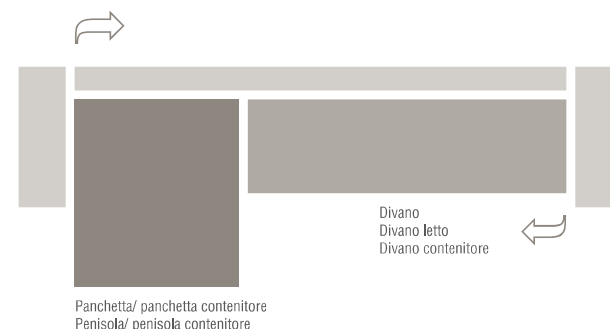

SERIE

Finitura rovere chiaro

VANO CONTENITORI

SERIE

PELLE ECOPELLE SOTTOPELLE MIX PELLE

Su richiesta cuciture contrasto

OPTIONAL

Finitura Lux

REVERSIBILITÀ

Le composizioni della collezione **Night & Day** sono di serie **REVERSIBILI**.

La predisposizione degli innesti a baionetta permettono di variare in un attimo il verso della composizione e semplificano la fase di consegna.