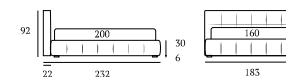

## SQUARE

/Letto  
Piede Cubic in legno colore bianco  
Materasso e guanciali della linea Bside  
Completo lenzuola colore 165

/Bed  
Cubic feet in wood, white  
Bside mattress and pillows  
Bedding set, colour 165