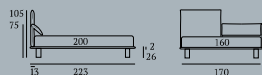

Essenziale e leggero

Essential and light

JUST

/Letto piano ortopedico
Piede Twist in metallo finitura manganese
Materasso e guanciali della linea Bside
Completo lenzuola colore 280 e colore 192
Due cuscini decoro cm 60x30
Telo arredo

*/Orthopaedic top bed
Twist feet in manganese finished metal
Bside mattress and pillows
Bedding set, colour 280 and colour 192
Two decorative cushions 60x30 cm
Coverlet*

Letto
piano
ortopedico

Studiato in ogni dettaglio Just è un letto moderno accattivante da ogni punto di vista.
La sua testiera si presta a diverse posizioni di comfort e può essere completata con la scelta di Cover pratiche e funzionali.