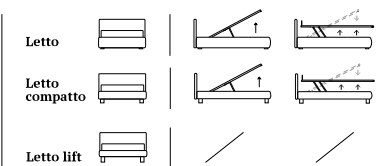

TIME

/Letto
Materasso e guanciali della linea Bside
Completo lenzuola colore 245
Cuscino decoro cm 40x40,
cuscino decoro cm 60x30 con
finitura Line e bottoni,
cuscino decoro cm 40x40 con
finitura Line e bottone
Plaid Morfeo colore 6100
Telo arredo

/Bed
Bside mattress and pillows
Bedding set, colour 245
Decorative cushion 40x40 cm,
decorative cushion 60x30 cm with
Line finish and buttons,
decorative cushion 40x40 cm with
Line finish and button
Morfeo blanket, colour 6100
Coverlet