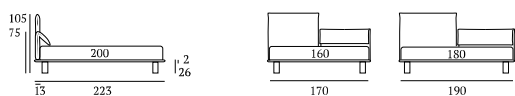

Just Piano ortopedico

DISERIE:
Piede in ABS **Bolt** h cm 19

OPTIONAL:
Piede in plexiglass **Jiff** h cm 19
Piede in metallo **Top** h cm 18-25, finitura satinato
Piede in metallo **Twist** h cm 20, finiture cromo, bianco, manganese
Piede in metallo **Glam** h cm 24, finiture cromo, bianco, manganese

AS STANDARD:
Bolt ABS foot H 19 cm

OPTIONALS:
Jiff plexiglass foot H 19 cm
Top metal foot H 18-25 cm, finish: satin
Twist metal foot H 20 cm, finishes: chrome, white, manganese
Glam metal foot H 24 cm, finishes: chrome, white, manganese