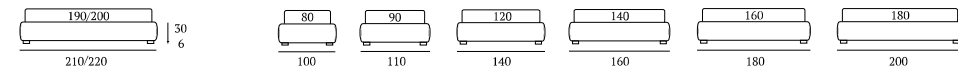

Sommier Large

DI SERIE:
Piede in legno **Cubic** h cm 6, colore wengè

AS STANDARD:
Cubic wooden foot H 6 cm, colour: wenge

OPTIONAL:
Piede in legno **Cubic** h cm 6-10, colori bianco, naturale, grigio, wengè
Piede in legno **Circle** h cm 6-10, colori bianco, naturale, wengè
Piede in legno **Classic** h cm 10, colori bianco, naturale, wengè

OPTIONALS:
Cubic wooden foot H 6-10 cm, colours: white, natural, grey, wenge
Circle wooden foot H 6-10 cm, colours: white, natural, wenge
Classic wooden foot H 10 cm, colours: white, natural, wenge