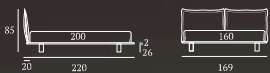

Letto  
auto-  
portante

Bed CLEVER

**DEEP**

/Letto piano ortopedico  
 Materasso e guanciali della linea Bside  
 Completo lenzuola colore 278

/Orthopaedic top bed  
 Bside mattress and pillows  
 Bedding set, colour 278