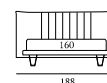

TAPE

/Letto Autoportante
Piede Gate in metallo finitura bianco
Materasso e guanciali della linea Bside
Completo lenzuola colore 243
Cuscino decoro cm 40x40 con finitura Line
e bottone

/Free-standing bed
Gate feet in white finished metal
Bside mattress and pillows
Bedding set, colour 243
Decorative cushion 40x40 cm with
Line finish and button