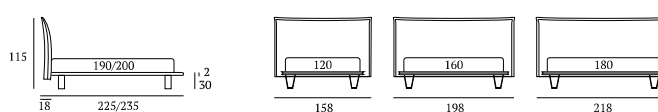

Honey Autoportante

DI SERIE:
Piede in metallo **Glam** h cm 24, finitura manganese

OPTIONAL:
Piedi in metallo **Gate, Glam, Hang** h cm 24, finiture cromo, bianco, manganese

AS STANDARD:
Glam metal foot H 14 cm, finish: manganese

OPTIONALS:
Gate, Glam, Hang metal feet H 24 cm, finishes: chrome, white, manganese