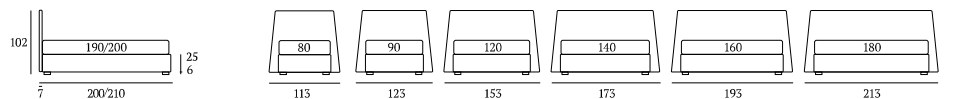

I-Collection Filo

DI SERIE:
Piede in legno **Cubic** h cm 6, colore wengè

OPTIONAL:
Piede in legno **Cubic** h cm 6-10, colori bianco, naturale, grigio, wengè
Piede in metallo **Steel** h cm 5, finitura cromo
Ruote Carry

AS STANDARD:
Cubic wooden foot H 6 cm, colour: wenge

OPTIONALS:
Cubic wooden foot H 6-10 cm, colours: white, natural, grey, wenge
Steel metal foot H 5 cm, finish: chrome
Carry wheels