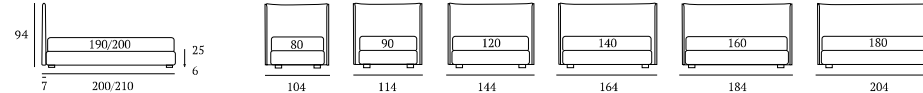

Good Rim Filo

DISERIE:
Piede in legno **Cubic** h cm 6, colore wengè

OPTIONAL:
Piede in legno **Cubic** h cm 6-10, colori bianco, naturale, grigio, wengè
Piede in metallo **Steel** h cm 5, finitura cromo
Ruote **Carry**

AS STANDARD:
Cubic wooden foot H 6 cm, colour: wenge

OPTIONALS:
Cubic wooden foot H 6-10 cm, colours: white, natural, grey, wenge
Steel metal foot H 5 cm, finish: chrome
Carry wheels