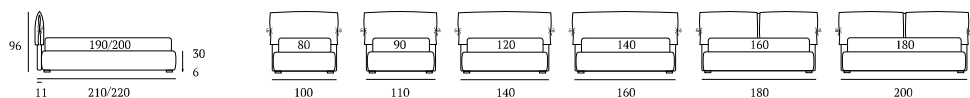

Fine

DI SERIE:
Piede in legno **Circle** h cm 6, colore wengè

AS STANDARD:
Circle wooden foot H 6 cm, colour: wenge

OPTIONAL:
Piede in legno **Circle** h cm 6-10, colori bianco, naturale, wengè
Piede in legno **Classic** h cm 10, colori bianco, naturale, wengè
Ruote **Carry**

OPTIONALS:
Circle wooden foot H 6-10 cm, colours: white, natural, wenge
Classic wooden foot H 10 cm, colours: white, natural, wenge
Carry wheels