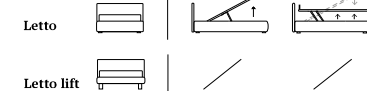

LIGHT MATERASSÈ

/Letto con finitura materassè
Materasso e guanciali della linea Bside
Completo lenzuola colore 138
Due cuscini decoro cm 40x40
Teli arredo

/Bed with materassè finish
Bside mattress and pillows
Bedding set, colour 138
Two decorative cushions 40x40 cm
Coverlets

Bed LIGHT

Doppio look per Light

Light double look

Rivestimento rifinito con cucitura vintage nella versione base.
Rivestimento accoppiato ad una morbida imbottitura di poliestere rifinita con bordo nella versione materassè.

Covers finished with vintage stitching in the standard version.
Covers coupled with a soft polyester padding finished with edging in the materassè version.

LIGHT

/Letto
Piede Cubic in legno colore bianco
Materasso e guanciali della linea Bside
Completo lenzuola colore 192

/Bed
Cubic feet in wood, white
Bside mattress and pillows
Bedding set, colour 192