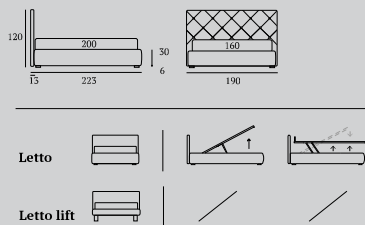

DIAMOND

/Letto
Piede Circle in legno colore bianco
Materasso e guanciali della linea Bside
Completo lenzuola colore 01
Cuscino rullo cm 60
Tre cuscini decoro cm 60x30 e cuscino decoro cm 40x40 con finitura Line e bottone
Due cuscini decoro cm 40x40
due cuscini decoro cm 55x45
cuscino decoro cm 60x30
Coperta Afrodite colore 1015

/Bed
Circle feet in wood, white Bside mattress and pillows
Bedding set, colour 01
Tube cushion 60 cm
Three decorative cushions 60x30 cm and decorative cushion 40x40 cm with Line finish and button 40x40 cm
Two decorative cushions 40x40 cm
two decorative cushions 55x45 cm
decorative cushion 60x30 cm
Afrodite cover, colour 1015