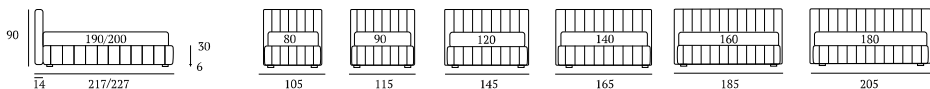

Nick

DISERIE:
Piede in legno Cubic h cm 6, colore wengè

AS STANDARD:
Cubic wooden foot H 6 cm, colour: wenge

OPTIONAL:
Piedi in legno Cubic h cm 6-10, colori bianco, naturale, grigio, wengè
Piede in legno Classic h cm 10, colori bianco, naturale, wengè

OPTIONALS:
Cubic wooden foot H 6-10 cm, colours: white, natural, grey, wenge
Classic wooden foot H 10 cm, colours: white, natural, wenge