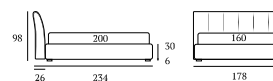

PREMIUM

/Letto
Materasso e guanciali della linea Bside
Completo lenzuola colore 243

/Bed
Bside mattress and pillows
Bedding set, colour 243