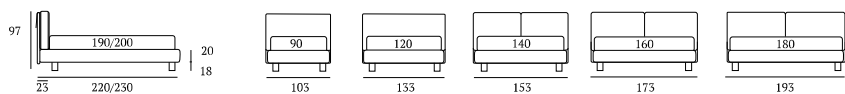

Form Lift

DI SERIE:
Piede in legno **Cubic** h cm 18, colore wengè

OPTIONAL:
Piede in legno **Cubic** h cm 18, colori bianco, naturale, grigio
Piedi in metallo **Fine, Glam, Lux, Peak, Max** h cm 18, finiture cromo, bianco, manganese

AS STANDARD:
Cubic wooden foot H 18 cm, colour: wenge

OPTIONAL:
Cubic wooden foot H 18 cm, colours: white, natural, grey
Fine, Glam, Lux, Peak, Max metal feet H 18 cm, finishes: chrome, white, manganese