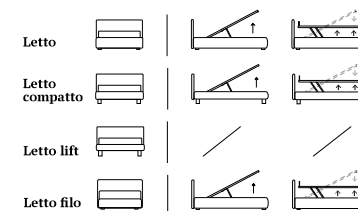

WISP

/Letto Compatto
Piede Peak in metallo finitura cromo
Materasso e guanciali della linea Bside
Completo lenzuola colore 280
Tre cuscini decoro cm 40x40
Plaid Linosa colore 04 e
Plaid Pantelleria colore 05

/Compact bed
Peak feet in chrome finished metal
Bside mattress and pillows
Bedding set, colour 280
Three decorative cushions 40x40 cm
Linosa blanket, colour 04 and
Pantelleria blanket, colour 05