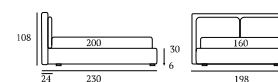

FLUX

/Letto con luci
Materasso e guanciali della linea Bside
Completo lenzuola colore 281
Cuscino decoro cm 40x40 con
finitura Line e bottone
Plaid Morfeo colore 4000
Telo arredo

*/Bed with lights
Bside mattress and pillows
Bedding set, colour 281
Decorative cushion 40x40 cm
with Line finish and button
Morfeo blanket, colour 4000
Coverlet*