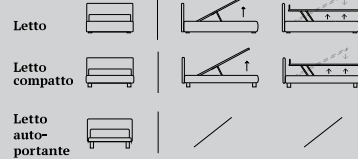

HONEY

/Letto Autoportante
Piede Hang in metallo finitura bianco
Materasso e guanciali della linea Bside
Completo lenzuola colore 279
Due cuscini rullo cm 60,
due cuscini decoro cm 60x50,
cuscino decoro cm 40x40
Teli arredo

/Free-standing bed
Hang feet in white finished metal
Bside mattress and pillows
Bedding set, colour 279
Two bolster cushions 60 cm,
two decorative cushions 60x50 cm,
decorative cushion 40x40 cm
Coverlets

Lavorazioni sartoriali

Tailored workmanship

Honey si presenta con l'originale lavorazione sartoriale a bordo libero e trova la sua massima espressione in un'accurata scelta di accostamenti cromatici. I tessuti in questa tipologia di lavorazione giocano un ruolo fondamentale. Morbidezza e irregolarità delle forme sono una conseguenza di trama e consistenza.

The Honey collection is characterised by the original tailored workmanship with an edge-free design, finding its highest level of expression in a careful selection of colour combinations. The fabrics play a fundamental role in this type of workmanship. Softness and irregular shapes are the result of texture and consistency.