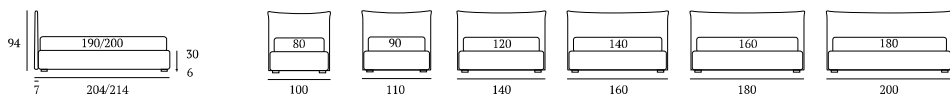

Good

DISERIE:
Piede in legno **Cubic** h cm 6, colore wengè

OPTIONAL:
Piede in legno **Cubic** h cm 6-10, colori bianco, naturale, grigio, wengè
Piedi in metallo **Steel** h cm 5, finitura cromo
Ruote **Carry**

AS STANDARD:
Cubic wooden foot H 6 cm, colour: wenge

OPTIONALS:
Cubic wooden foot H 6-10 cm, colours: white, natural, grey, wenge
Steel metal foot H 5 cm, finish: chrome
Carry wheels