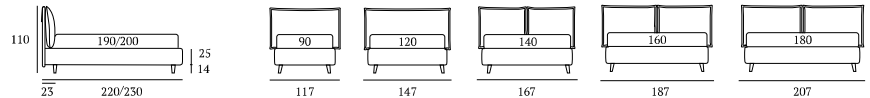

Wisp Compatto

DI SERIE:
Piede in legno **Log** h cm 14, colore wengè

AS STANDARD:
Log wooden foot H 14 cm, colour: wenge

OPTIONAL:
Piedi in legno **Log, Classic** h cm 14, colori bianco, naturale, wengè
Piedi in metallo **Fine, Glam, Peak, Max** h cm 14, finiture cromo, bianco, manganese

OPTIONALS:
Log, Classic wooden feet H 14 cm, colours: white, natural, wenge
Fine, Glam, Peak, Max metal feet H 14 cm, finishes: chrome, white, manganese