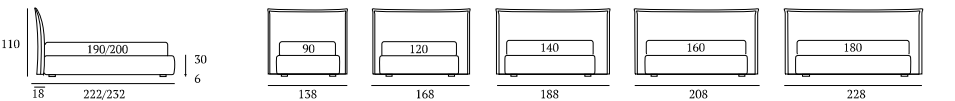

Honey

DI SERIE:
Piede in legno **Circle** h cm 6, colore wengè

OPTIONAL:
Piede in legno **Circle** h cm 6-10, colori bianco, naturale, wengè
Piede in legno **Classic** h cm 10, colori bianco, naturale, wengè
Ruote Carry

AS STANDARD:
Circle wooden foot H 6 cm, colour: wenge

OPTIONALS:
Circle wooden foot H 6-10 cm, colours: white, natural, wenge
Classic wooden foot H 10 cm, colours: white, natural, wenge
Carry wheels