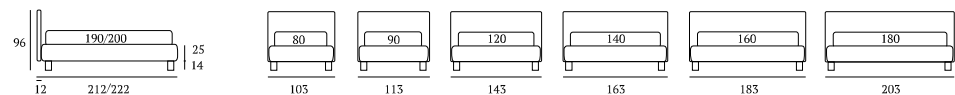

Happy Compatto

DI SERIE:
Piede in legno **Cubic** h cm 14, colore wengè

OPTIONAL:
Piede in legno **Cubic** h cm 14, colori bianco, naturale, grigio
Piedi in metallo **Fine, Glam, Max** h cm 14, finiture cromo, bianco, manganese

AS STANDARD:
Cubic wooden foot H 14 cm, colour: wenge

OPTIONALS:
Cubic wooden foot H 14 cm, colours: white, natural, grey
Fine, Glam, Max metal feet H 14 cm, finishes: chrome, white, manganese