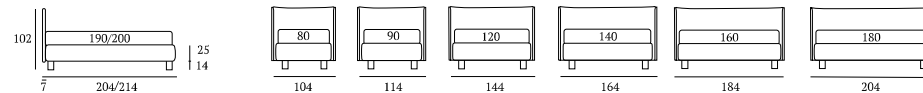

Good Rim Compatto

DISERIE:
Piede in legno **Cubic** h cm 14, colore wengè

OPTIONAL:
Piede in legno **Cubic** h cm 14, colori bianco, naturale, grigio,
Piede in legno **Conic** h cm 14, colori bianco, naturale, wengè
Piedi in metallo **Fine, Glam, Peak, Max** h cm 14, finiture cromo, bianco, manganese

AS STANDARD:
Cubic wooden foot H 14 cm, colour: wenge

OPTIONALS:
Cubic wooden foot H 14 cm, colours: white, natural, grey
Conic wooden foot H 14 cm, colours: white, natural, wenge
Fine, Glam, Peak, Max metal feet H 14 cm, finishes: chrome, white, manganese