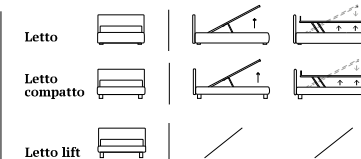

PREMIUM

/Letto
Materasso e guanciali della linea Bside
Completo lenzuola colore 243

/Bed
Bside mattress and pillows
Bedding set, colour 243