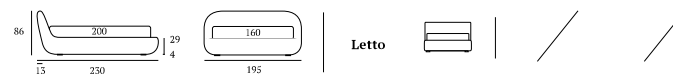

FRESH

/Letto
Materasso e guanciali della linea Bside
Completo lenzuola colore 276

/Bed
Bside mattress and pillows
Bedding set, colour 276