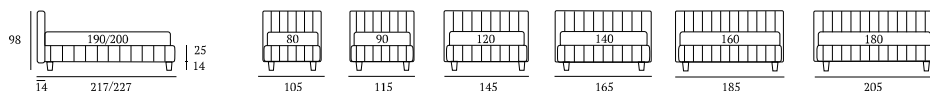

Nick Compatto

DISERIE:
Piede in legno Conic h cm 14, colore wengè

AS STANDARD:
Conic wooden foot H 14 cm, colour: wenge

OPTIONAL:
Piedi in legno Conic, Classic h cm 14, colori bianco, naturale, wengè
Piedi in metallo Glam, Max h cm 14, finiture cromo, bianco, manganese

OPTIONALS:
Conic, Classic wooden feet H 14 cm, colours: white, natural, wenge
Glam, Max metal feet H 14 cm, finishes: chrome, white, manganese