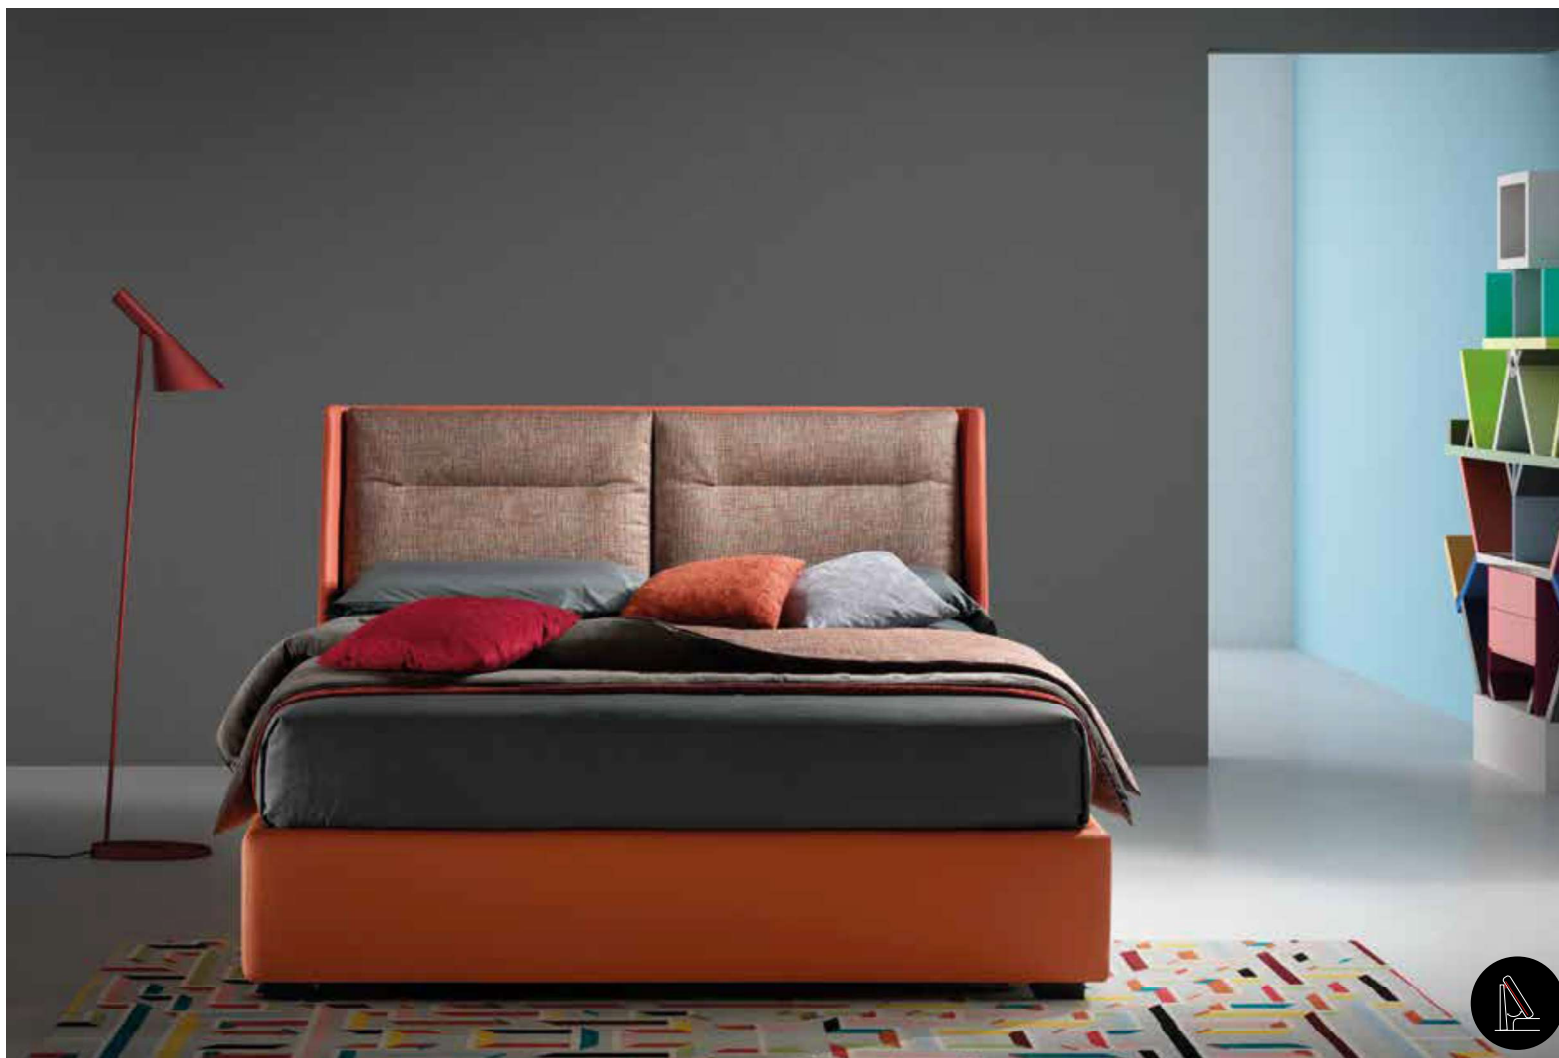

Profilo tracciato dall'eleganza e dal dinamismo

Profile outlined by elegance and dynamism

Forma composta dove la linea avvolgente della testiera abbraccia i morbidi cuscini caratterizzati dalla cucitura orizzontale. Con facilità si possono portare in posizione relax.

Compound shape in which the sensual design of the headboard embraces the soft cushions characterised by horizontal stitching. The cushions can be set to a relaxed position with ease.