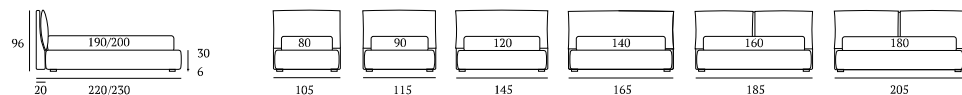

### Quiet

**DI SERIE:**  
Piede in legno **Cubic** h cm 6, colore wengè

**AS STANDARD:**  
**Cubic** wooden foot H 6 cm, colour: wenge

**OPTIONAL:**  
Piede in legno **Cubic** h cm 6-10, colori bianco, naturale, grigio, wengè