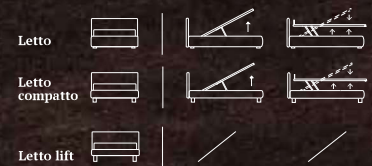

FUN DOUBLE

/Letto Lift
Piede Log in legno colore naturale
Materasso e guanciali della linea Bside
Completo lenzuola colore 280
Due cuscini decoro cm 40x40,
cuscino decoro cm 55x45
Coperta Afrodite colore 1011
Plaid Morfeo colore 3200,
plaid Linosa colore 04

/Lift bed
Log feet in wood, natural
Bside mattress and pillows
Bedding set, colour 280
Two decorative cushions 40x40 cm,
decorative cushion 55x45 cm
Afrodite cover, colour 1011
Morfeo blanket, colour 3200,
Linosa blanket, colour 04