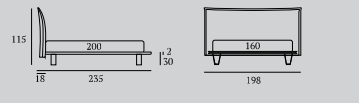

HONEY

/Letto Autoportante
Piede Hang in metallo finitura bianco
Materasso e guanciali della linea Bside
Completo lenzuola colore 279
Due cuscini rullo cm 60,
due cuscini decoro cm 60x50,
cuscino decoro cm 40x40
Teli arredo

/Free-standing bed
Hang feet in white finished metal
Bside mattress and pillows
Bedding set, colour 279
Two bolster cushions 60 cm,
two decorative cushions 60x50 cm,
decorative cushion 40x40 cm
Coverlets

Lavorazioni sartoriali

Tailored workmanship

Honey si presenta con l'originale lavorazione sartoriale a bordo libero e trova la sua massima espressione in un'accurata scelta di accostamenti cromatici. I tessuti in questa tipologia di lavorazione giocano un ruolo fondamentale. Morbidezza e irregolarità delle forme sono una conseguenza di trama e consistenza.

The Honey collection is characterised by the original tailored workmanship with an edge-free design, finding its highest level of expression in a careful selection of colour combinations. The fabrics play a fundamental role in this type of workmanship. Softness and irregular shapes are the result of texture and consistency.