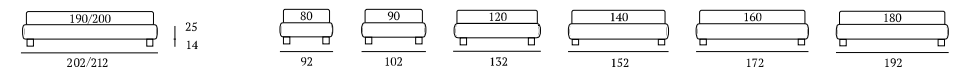

Sommier Compatto

DI SERIE:
Piede in legno **Cubic** h cm 14, colore wengè

AS STANDARD:
Cubic wooden foot H 14 cm, colour: wenge

OPTIONAL:
Piede in legno **Cubic** h cm 14, colori bianco, naturale, grigio
Piedi in legno **Conic, Classic, Log** h cm 14, colori bianco, naturale, wengè
Piedi in metallo **Fine, Glam, Peak, Max** h cm 14, finiture cromo, bianco, manganese

OPTIONALS:
Cubic wooden foot H 14 cm, colours: white, natural, grey
Conic, Classic, Log wooden feet H 14 cm, colours: white, natural, wenge
Fine, Glam, Lux, Peak, Max metal feet H 14 cm, finishes: chrome, white, manganese