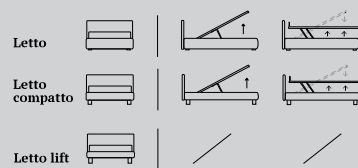

### FUN

/Letto Compatto  
 Piede Max in metallo finitura manganese  
 Materasso e guanciali della linea Bside  
 Completo lenzuola colore 279  
 Due cuscini decoro cm 40x40  
 Teli arredo

/Compact bed  
 Max feet in manganese finished metal  
 Bside mattress and pillows  
 Bedding set, colour 279  
 Two decorative cushions 40x40 cm  
 Coverlets