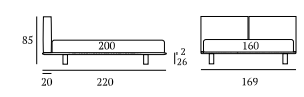

DEEP

/Letto piano ortopedico
Materasso e guanciali della linea Bside
Completo lenzuola colore 278

/Orthopaedic top bed
Bside mattress and pillows
Bedding set, colour 278

Letto
piano
ortopedico

STYLISH

/Letto piano ortopedico
Materasso e guanciali della linea Bside
Completo lenzuola colore 192

/Orthopaedic top bed
Bside mattress and pillows
Bedding set, colour 192

Letto
piano
ortopedico