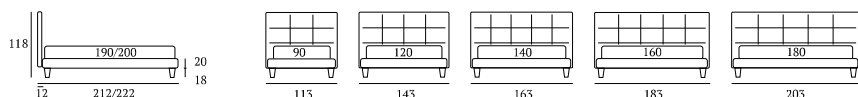

Essential Lift

DI SERIE:
Piede in legno **Conic** h cm 18, colore wengè

AS STANDARD:
Conic wooden foot H 18 cm, colour: wenge

OPTIONAL:
Piedi in legno **Conic**, **Classic** h cm 18, colori bianco, naturale, wengè
Piedi in metallo **Lux**, **Fine** h cm 18, finiture cromo, bianco, manganese

OPTIONALS:
Conic, **Classic** wooden feet H 18 cm, colours: white, natural, wenge
Lux, **Fine** metal feet H 18 cm, finishes: chrome, white, manganese