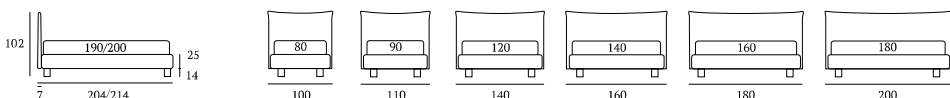

Good Compatto

DISERIE:
Piede in legno **Cubic** h cm 14, colore wengè

OPTIONAL:
Piede in legno **Cubic** h cm 14, colori bianco, naturale, grigio
Piede in legno **Conic** h cm 14, colori bianco, naturale, wengè
Piedi in metallo **Fine, Glam, Peak, Max** h cm 14, finiture cromo, bianco, manganese

AS STANDARD:
Cubic wooden foot H 14 cm, colour: wenge

OPTIONALS:
Cubic wooden foot H 14 cm, colours: white, natural, grey
Conic wooden foot H 14 cm, colours: white, natural, wenge
Fine, Glam, Peak, Max metal feet H 14 cm, finishes: chrome, white, manganese