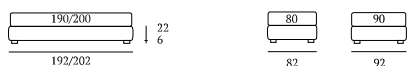

Sommier Struttura Filo con rete