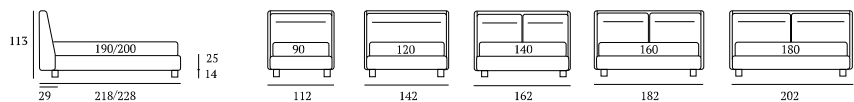

Join Compatto

DISERIE:
Piede in legno **Cubic** h cm 14, colore wengè

OPTIONAL:
Piede in legno **Cubic** h cm 14, colori bianco, naturale, grigio
Piedi in metallo **Fine, Glam, Peak, Lux, Max** h cm 14, finiture cromo, bianco, manganese

AS STANDARD:
Cubic wooden foot H 14 cm, colour: wenge

OPTIONALS:
Cubic wooden foot H 14 cm, colours: white, natural, grey
Fine, Glam, Peak, Max metal feet H 14 cm, finishes: chrome, white, manganese