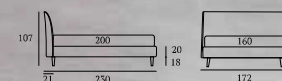

### EMBY

/Letto  
Piede Cubic in legno colore bianco  
Materasso e guanciali della linea Bside  
Completo lenzuola colore 279 e 276  
Cuscino rullo cm 60,  
due cuscini decoro cm 60x30,  
due cuscini decoro cm 40x40  
Teli arredo

/Bed  
Cubic feet in wood, white  
Bside mattress and pillows  
Bedding set, colour 279 and colour 276  
Tube cushion 60 cm,  
two decorative cushions 60x30 cm,  
two decorative cushions 40x40 cm  
Coverlets

**TIME**

/Letto Lift  
 Materasso della linea Bside  
 Completo lenzuola colore 192  
 Cuscino rollo cm 60,  
 due cuscini decoro cm 60x30,  
 cuscino decoro cm 55x45,  
 cuscino decoro cm 40x40

/Lift bed  
 Bside mattress  
 Bedding set, colour 192  
 Tube cushion 60 cm,  
 two decorative cushions 60x30 cm,  
 decorative cushion 55x45 cm,  
 decorative cushion 40x40 cm