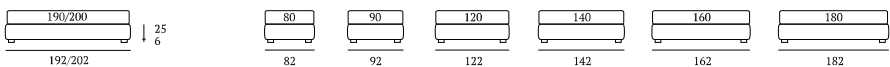

### Sommier Filo

**DI SERIE:**  
Piede in legno **Cubic** h cm 6, colore wengè

**AS STANDARD:**  
*Cubic wooden foot H 6 cm, colour: wenge*

**OPTIONAL:**  
Piede in legno **Cubic** h cm 6-10, colori bianco, naturale, grigio, wengè  
Piede in legno **Circle** h cm 6-10, colori bianco, naturale, wengè  
Piede in legno **Classic** h cm 10, colori bianco, naturale, wengè  
Piede in metallo **Steel** h cm 5, finitura cromo  
Ruote **Carry**