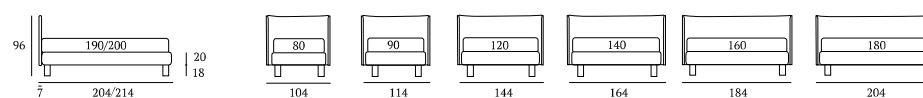

Good Rim Lift

DISERIE:
Piede in legno **Cubic** h cm 18, colore wengè

OPTIONAL:
Piede in legno **Cubic** h cm 18, colori bianco, naturale, grigio
Piede in legno **Conic** h cm 18, colori bianco, naturale, wengè
Piedi in metallo **Fine, Glam, Lux, Peak, Max** h cm 18, finiture cromo, bianco, manganese

AS STANDARD:
Cubic wooden foot H 18 cm, colour: wenge

OPTIONALS:
Cubic wooden foot H 18 cm, colours: white, natural, grey
Conic wooden foot H 18 cm, colours: white, natural, wenge
Fine, Glam, Lux, Peak, Max metal feet H 18 cm, finishes: chrome, white, manganese