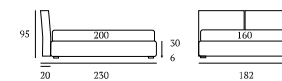

LIGHT MATERASSÈ

/Letto con finitura materassè
Materasso e guanciali della linea Bside
Completo lenzuola colore 138
Due cuscini decoro cm 40x40
Teli arredo

/Bed with materassè finish
Bside mattress and pillows
Bedding set, colour 138
Two decorative cushions 40x40 cm
Coverlets

Bed LIGHT

Doppio look per Light

Light double look

Rivestimento rifinito con cucitura vintage nella versione base.
Rivestimento accoppiato ad una morbida imbottitura di poliestere rifinita con bordo nella versione materassè.

Covers finished with vintage stitching in the standard version.
Covers coupled with a soft polyester padding finished with edging in the materassè version.

LIGHT

/Letto
Piede Cubic in legno colore bianco
Materasso e guanciali della linea Bside
Completo lenzuola colore 192

/Bed
Cubic feet in wood, white
Bside mattress and pillows
Bedding set, colour 192