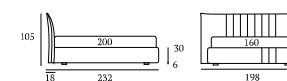

### TAPE

/Letto  
Materasso e guanciali della linea Bside  
Completo lenzuola colore 278  
Plaid Pantelleria colore 04 e colore 10

/Bed  
Bside mattress and pillows  
Bedding set, colour 278  
Pantelleria blanket, colour 04 and colour 10