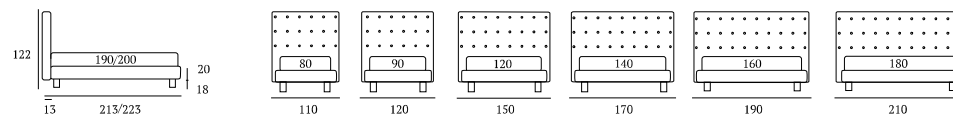

Point Lift

DISERIE:
Piede in legno Cubic h cm 18, colore wengè

AS STANDARD:
Cubic wooden foot H 18 cm, colour: wenge

OPTIONAL:
Piede in legno Cubic h cm 18, colori bianco, naturale, grigio
Piedi in metallo Fine, Glam, Peak, Lux, Max h cm 18, finiture cromo, bianco, manganese

OPTIONALS:
Cubic wooden foot H 18 cm, colours: white, natural, grey
Fine, Glam, Peak, Lux, Max metal feet H 18 cm, finishes: chrome, white, manganese