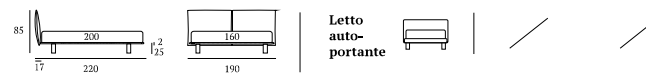

Letto auto-portante 

**CURIOUS**

/Letto Autoportante  
 Piede in plexiglass  
 Materasso e guanciali della linea Bside  
 Completo lenzuola colore 243

/Free-standing bed  
 Jiff feet in plexiglass  
 Bside mattress and pillows  
 Bedding set, colour 243