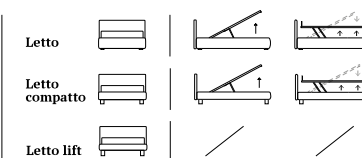

FINE

/Letto
Materasso e guanciali della linea Bside
Completo lenzuola colore 278
Due cuscini decoro cm 40x40,
cuscino decoro cm 60x30
Coperta Afrodite colore 6010
Plaid Morfeo colore 4000

/Bed
Bside mattress and pillows
Bedding set, colour 278
Two decorative cushions 40x40 cm,
decorative cushion 60x30 cm
Afrodite cover, colour 6010
Morfeo blanket, colour 4000