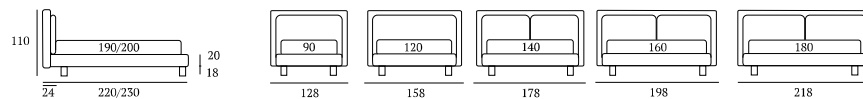

Flux Lift

DI SERIE:
Piede in legno **Cubic** h cm 18, colore wengè

AS STANDARD:
Cubic wooden foot H 18 cm, colour: wenge

OPTIONAL:
Piede in legno **Cubic** h cm 18, colori bianco, naturale, grigio
Piede in legno **Log** h cm 18, colori bianco, naturale, wengè
Piedi in metallo **Fine**, **Glam**, **Peak**, **Lux** h cm 18, finiture cromo, bianco, manganese

OPTIONALS:
Cubic wooden foot H 18 cm, colours: white, natural, grey
Log wooden foot H 18 cm, colours: white, natural, wenge
Fine, **Glam**, **Peak**, **Lux** metal feet H 18 cm, finishes: chrome, white, manganese