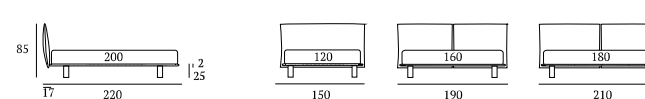

Curious Autoportante

DI SERIE:
Piede in ABS **Bolt** h cm 19

OPTIONAL:
Piede in plexiglass **Jiff** h cm 19
Piede in metallo **Top** h cm 18-25, finitura satinato
Piede in metallo **Hang, Gate, Glam** h cm 24, finiture cromo, bianco, manganese

AS STANDARD:
Bolt ABS foot H 19 cm

OPTIONALS:
Jiff plexiglass foot H 19 cm
Top metal foot H 18-25 cm, finish: satin
Hang, Gate, Glam metal feet H 24 cm, finishes: chrome, white, manganese