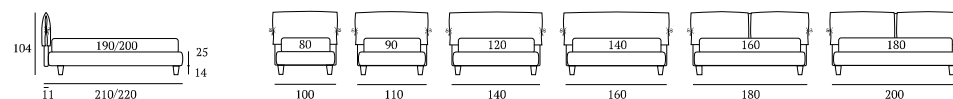

Fine Compatto

DI SERIE:
Piede in legno **Conic** h cm 14, colore wengè

AS STANDARD:
Conic wooden foot H 14 cm, colour: wenge

OPTIONAL:
Piedi in legno **Conic**, **Classic**, **Log** h cm 14, colori bianco, naturale, wengè
Piedi in metallo **Fine**, **Peak** h cm 14, finiture cromo, bianco, manganese

OPTIONALS:
Conic, **Classic**, **Log** wooden feet H 14 cm, colours: white, natural, wenge
Fine, **Peak** metal feet H 14 cm, finishes: chrome, white, manganese