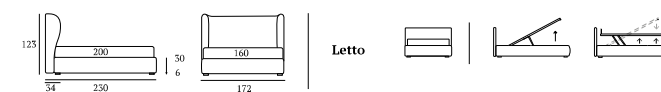

EMBY

/Letto
Piede Cubic in legno colore bianco
Materasso e guanciali della linea Bside
Completo lenzuola colore 279 e 276
Cuscino rullo cm 60,
due cuscini decoro cm 60x30,
due cuscini decoro cm 40x40
Teli arredo

/Bed
Cubic feet in wood, white
Bside mattress and pillows
Bedding set, colour 279 and colour 276
Tube cushion 60 cm,
two decorative cushions 60x30 cm,
two decorative cushions 40x40 cm
Coverlets