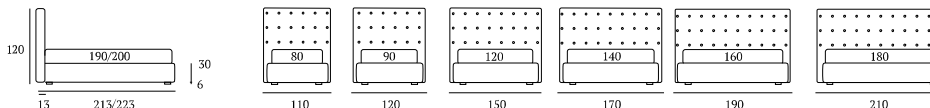

### Point

**DISERIE:**  
Piede in legno Cubic h cm 6, colore wengè

**AS STANDARD:**  
*Cubic wooden foot H 6 cm, colour: wenge*

**OPTIONAL:**  
Piede in legno Cubic h cm 6-10, colori bianco, naturale, grigio, wengè