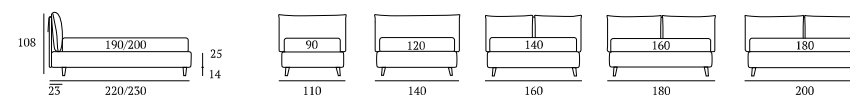

Arty Compatto

DISERIE:
Piede in legno **Log** h cm 14, colore wengè

OPTIONAL:
Piedi in legno **Log**, **Classic** h cm 14, colori bianco, naturale, wengè
Piedi in metallo **Fine**, **Glam**, **Peak**, **Max** h cm 14,
finiture cromo, bianco, manganese

ASSTANDARD:
Log wooden foot H 14 cm, colour: wenge

OPTIONALS:
Log, **Classic** wooden feet H 14 cm, colours: white, natural, wenge
Fine, **Glam**, **Peak**, **Max** metal feet H 14 cm,
finishes: chrome, white, manganese