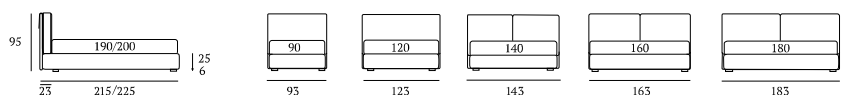

Form Filo

DI SERIE:
Piede in legno **Cubic** h cm 6, colore wengè

OPTIONAL:
Piede in legno **Cubic** h cm 6-10, colori bianco, naturale, grigio, wengè
Piede in metallo **Steel** h cm 5, finitura cromo
Ruote **Carry**

AS STANDARD:
Cubic wooden foot H 6 cm, colour: wenge

OPTIONAL:
Cubic wooden foot H 6-10 cm, colours: white, natural, grey, wenge
Steel metal foot H 5 cm, finish: chrome
Carry wheels