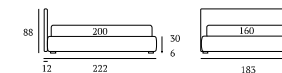

HAPPY MATERASSÈ

/Letto con finitura materassè
Materasso e guanciali della linea Bside
Completo lenzuola colore 243
Cuscino decoro cm 40x40 e
due cuscini decoro cm 55x45
Telo arredo

/Bed with materassè finish
Bside mattress and pillows
Bedding set, colour 243
Decorative cushion 40x40 cm and
two decorative cushions 55x45 cm
Coverlet

Bed HAPPY

Doppio look per Happy

Happy double look

Rivestimento con doppia cucitura nella versione base.
Rivestimento accoppiato ad una morbida imbottitura di poliestere rifinito con bordo nella versione materassè.

Covers with double stitching in the standard version.
Covers coupled with a soft polyester padding finished with edging in the materassè version.

HAPPY

/Letto
Materasso e guanciali della linea Bside
Completo lenzuola colore 273
Due cuscini decoro cm 40x40

/Bed
Bside mattress and pillows
Bedding set, colour 273
Two decorative cushions 40x40 cm