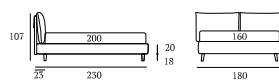

### ARTY

/Letto Lift  
 Materasso e guanciali della linea Bside  
 Completo lenzuola colore 165  
 Due cuscini decoro cm 60x30,  
 cuscino decoro cm 40x40  
 Plaid Pantelleria colore 10

/Lift bed  
 Bside mattress and pillows  
 Bedding set, colour 165  
 Two decorative cushions 60x30 cm,  
 decorative cushion 40x40 cm  
 Pantelleria blanket, colour 10