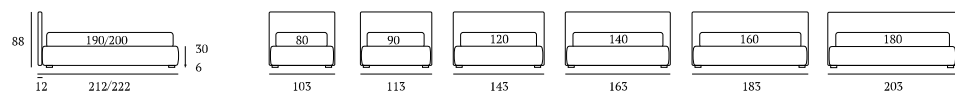

### Happy

**DI SERIE:**  
Piede in legno **Cubic** h cm 6, colore wengè

**OPTIONAL:**  
Piede in legno **Cubic** 6-10, colori bianco, naturale, grigio, wengè

**AS STANDARD:**  
**Cubic** wooden foot H 6 cm, colour: wenge