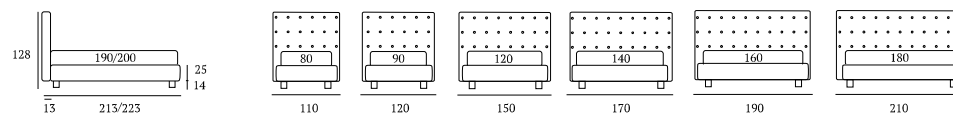

Point Compatto

DISERIE:
Piede in legno Cubic h cm 14, colore wengè

AS STANDARD:
Cubic wooden foot H 14 cm, colour: wenge

OPTIONAL:
Piede in legno Cubic h cm 14, colori bianco, naturale, grigio
Piedi in metallo Fine, Glam, Peak h cm 14, finiture cromo, bianco, manganese

OPTIONALS:
Cubic wooden foot H 14 cm, colours: white, natural, grey
Fine, Glam, Peak metal feet H 14 cm, finishes: chrome, white, manganese