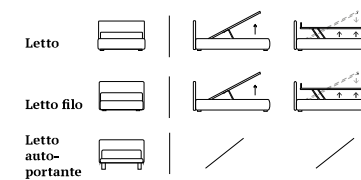

JT ~~~~~

/Letto Filo
Materasso e guanciali della linea Bside
Completo lenzuola colore 163
Due cuscini decoro cm 60x30
con finitura Line
Teli arredo

/Filo bed
Bside mattress and pillows
Bedding set, colour 163
Two decorative cushions 60x30 cm
with Line finish
Coverlets