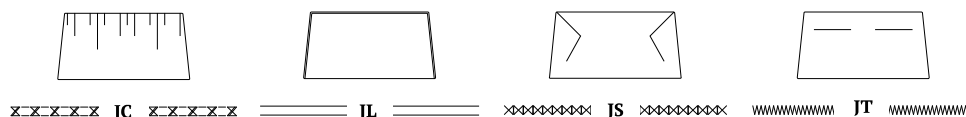

I-Collection Testiere