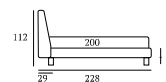

JOIN

/Letto Lift
Piede Lux in metallo finitura manganese
Materasso e guanciali della linea Bside
Completo lenzuola colore 273
Plaid Texture colore 5200
Telo arredo

/Lift bed
Lux feet in manganese finished metal
Bside mattress and pillows
Bedding set, colour 273
Texture blanket, colour 5200
Coverlet