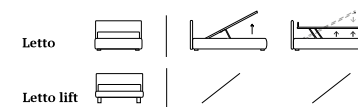

FLUX

/Letto con luci
Materasso e guanciali della linea Bside
Completo lenzuola colore 281
Cuscino decoro cm 40x40 con
finitura Line e bottone
Plaid Morfeo colore 4000
Telo arredo

*/Bed with lights
Bside mattress and pillows
Bedding set, colour 281
Decorative cushion 40x40 cm
with Line finish and button
Morfeo blanket, colour 4000
Coverlet*