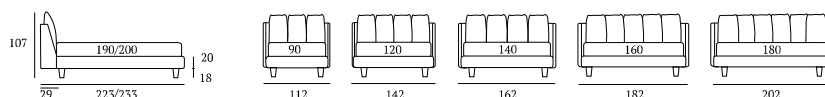

Fun Lift

DI SERIE:
Piede in legno **Conic** h cm 18, colore wengè

OPTIONAL:
Piedi in legno **Conic, Log** h cm 18, colori bianco, naturale, wengè
Piedi in metallo **Glam, Peak, Lux, Max** h cm 18, finiture cromo, bianco, manganese

AS STANDARD:
Conic wooden foot H 18 cm, colour: wenge

OPTIONAL:
Conic, Log wooden feet H 18 cm, colours: white, natural, wenge
Glam, Peak, Lux, Max metal feet H 18 cm, finishes: chrome, white, manganese