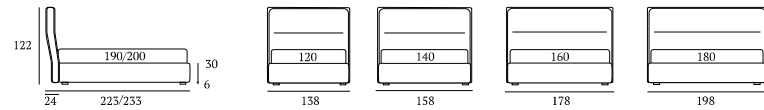

## Wing

**DI SERIE:**  
Piede in legno **Cubic** h cm 6, colore wengè

**AS STANDARD:**  
**Cubic** wooden foot H 6 cm, colour: wenge

**OPTIONAL:**  
Piedi in legno **Cubic** h cm 6-10, colori bianco, naturale, grigio, wengè