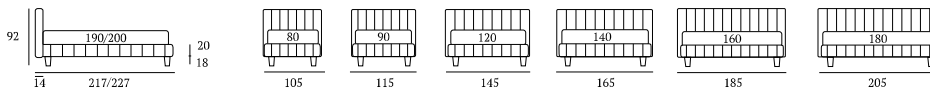

Nick Lift

DISERIE:
Piede in legno Conic h cm 18, colore wengè

AS STANDARD:
Conic wooden foot H 18 cm, colour: wenge

OPTIONAL:
Piedi in legno Conic, Classic h cm 18, colori bianco, naturale, wengè
Piedi in metallo Glam, Lux, Max h cm 18, finiture cromo, bianco, manganese

OPTIONALS:
Conic, Classic wooden feet H 18 cm, colours: white, natural, wenge
Glam, Lux, Max metal feet H 18 cm, finishes: chrome, white, manganese