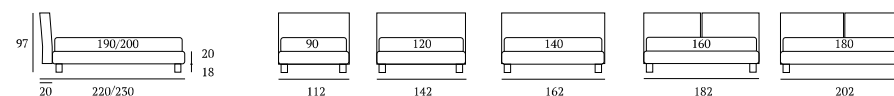

Light Lift

DISERIE:
Piede in legno **Cubic** h cm 18, colore wengè

OPTIONAL:
Piede in legno **Cubic** h cm 18, bianco, naturale, grigio
Piedi in metallo **Glam, Fine, Lux** h cm 18, finiture cromo, bianco, manganese

AS STANDARD:
Cubic wooden foot H 18 cm, colour: wenge

OPTIONALS:
Cubic wooden foot H 18 cm, colours: white, natural, grey
Glam, Fine, Lux metal feet H 18 cm, finishes: chrome, white, manganese