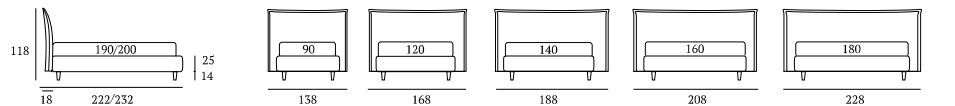

Honey Compatto

DI SERIE:
Piede in legno **Conic** h cm 14, colore wengè

OPTIONAL:
Piedi in legno **Conic, Log** h cm 14, colori bianco, naturale, wengè
Piedi in metallo **Fine, Glam, Peak** h cm 14, finiture cromo, bianco, manganese

AS STANDARD:
Conic wooden foot H 14 cm, colour: wenge

OPTIONALS:
Conic, Log wooden feet H 14 cm, colours: white, natural, wenge
Fine, Glam, Peak metal feet H 14 cm, finishes: chrome, white, manganese