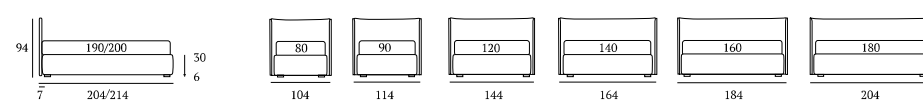

Good Rim

DISERIE:
Piede in legno **Cubic** h cm 6, colore wengè

OPTIONAL:
Piedi in legno **Cubic** h cm 6-10, colori bianco, naturale, grigio, wengè
Piede in metallo **Steel** h cm 5, finitura cromo
Ruote **Carry**

AS STANDARD:
Cubic wooden foot H 6 cm, colour: wenge

OPTIONALS:
Cubic wooden foot H 6-10 cm, colours: white, natural, grey, wenge
Steel metal foot H 5 cm, finish: chrome
Carry wheels