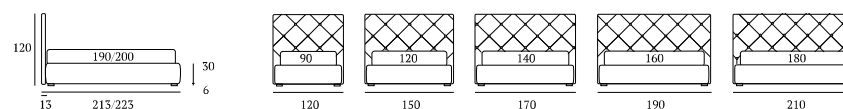

Diamond

DI SERIE:
Piede in legno **Circle** h cm 6, colore wengè

OPTIONAL:
Piede in legno **Circle** h cm 6-10, colori bianco, naturale, wengè
Piede in legno **Classic** h cm 10, colori bianco, naturale, wengè

AS STANDARD:
Circle wooden foot H 6 cm, colour: wenge

OPTIONALS:
Circle wooden foot H 6-10 cm, colours: white, natural, wenge
Classic wooden foot H 10 cm, colours: white, natural, wenge