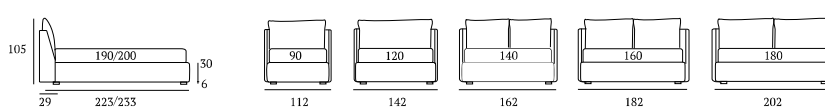

Fun Double

DI SERIE:
Piede in legno **Circle** h cm 6, colore wengè

OPTIONAL:
Piedi in legno **Circle** h cm 6-10, colori bianco, naturale, wengè
Piede in metallo **Steel** h cm 5, finitura cromo
Ruote **Carry**

AS STANDARD:
Circle wooden foot H 6 cm, colour: wenge

OPTIONAL:
Circle wooden foot H 6-10 cm, colours: white, natural, wenge
Steel metal foot H 5 cm, finish: chrome
Carry wheels