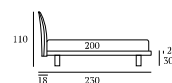

TAPE

/Letto Autoportante
Piede Gate in metallo finitura bianco
Materasso e guanciali della linea Bside
Completo lenzuola colore 243
Cuscino decoro cm 40x40 con finitura Line
e bottone

/Free-standing bed
Gate feet in white finished metal
Bside mattress and pillows
Bedding set, colour 243
Decorative cushion 40x40 cm with
Line finish and button