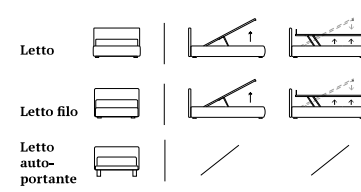

JS ××××××××××××××××××××××××××

/ Letto Autoportante
Piede Jiff in plexiglass
Materasso e guanciali della linea Bside
Completo lenzuola colore 37
Cuscino decoro cm 55x45,
un cuscino decoro cm 55x45 con ricamo JS,
un cuscino decoro cm 60x50 con ricamo JZ e
un cuscino decoro cm 40x40
Telo arredo

/Free-standing bed
Jiff feet in plexiglass
Bside mattress and pillows
Bedding set, colour 37
Decorative cushion 55x45 cm,
decorative cushion 55x45 cm with JS embroidery,
decorative cushion 60x50 cm with JZ embroidery and
decorative cushion 40x40 cm
Coverlet

Bed JS - J Collection

JS estetica forte e decisa

JS, for bold and determined aesthetics

JS ××××××××××××××××××××××××××

/Letto
Materasso e guanciali della linea Bside
Completo lenzuola colore 281
Due cuscini decoro cm 60x30 con ricamo JZ,
un cuscino decoro cm 55x45,
un cuscino cm 40x40 con ricamo JS e
un cuscino decoro cm 40x40
Teli arredo

/Bed
Bside mattress and pillows
Bedding set, colour 281
Two decorative cushions 60x30 cm with JZ embroidery,
decorative cushion 55x45 cm,
decorative cushion 40x40 cm with JS embroidery and
decorative cushion 40x40 cm
Coverlets