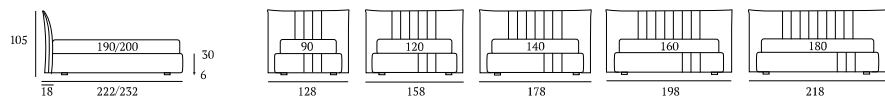

Tape

DI SERIE:
Piede in legno **Circle** h cm 6, colore wengè

OPTIONAL:
Piede in legno **Circle** h cm 6-10, colori bianco, naturale, wengè
Piede in legno **Classic** h cm 10, colori bianco, naturale, wengè
Ruote **Carry**

AS STANDARD:
Circle wooden foot H 6 cm, colour: wenge

OPTIONALS:
Circle wooden foot H 6-10 cm, colours: white, natural, wenge
Classic wooden foot H 10 cm, colours: white, natural, wenge
Carry wheels