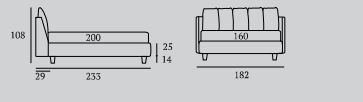

### FUN

/Letto Compatto  
 Piede Max in metallo finitura manganese  
 Materasso e guanciali della linea Bside  
 Completo lenzuola colore 279  
 Due cuscini decoro cm 40x40  
 Teli arredo

/Compact bed  
 Max feet in manganese finished metal  
 Bside mattress and pillows  
 Bedding set, colour 279  
 Two decorative cushions 40x40 cm  
 Coverlets