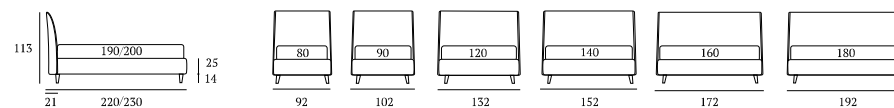

Time Compatto

DI SERIE:
Piede in legno **Log** h cm 14, colore wengè

OPTIONAL:
Piedi in legno **Log**, **Classic** h cm 14, colori bianco, naturale, wengè
Piedi in metallo **Fine**, **Glam**, **Peak** h cm 14, finiture cromo, bianco, manganese

AS STANDARD:
Log wooden foot H 14 cm, colour: wenge

OPTIONALS:
Log, **Classic** wooden feet H 14 cm, colours: white, natural, wenge
Fine, **Glam**, **Peak** metal feet H 14 cm, finishes: chrome, white, manganese