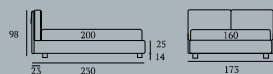

FORM

/Letto Compatto
Piede Glam in metallo finitura manganese
Materasso e guanciali della linea Bside
Completo lenzuola colore 192
Due cuscini decoro cm 40x40
Plaid Morfeo colore 5000 e
plaid Pantelleria colore 07

/Compact bed
Glam feet in manganese finished metal
Bside mattress and pillows
Bedding set, colour 192
Two decorative cushions 40x40 cm
Morfeo blanket, colour 5000 and
Pantelleria blanket, colour 07

**Compatto per forma,
comodo e pratico nella funzione**

Compact in terms of shape, comfortable and practical to use

Testiera con cuscini regolabili per le posizioni relax e giroletto compatto.
I piedi di altezza cm 14 alleggeriscono e valorizzano la forma rendendone agevole la pulizia sotto il letto.
Prodotto ideale per rispondere a tutte le esigenze.

*Headboard with adjustable cushions for relaxed positions and a compact bed frame.
The 14 cm feet lighten and enhance the shape, making it easier to clean under the bed.
Ideal product to meet every need.*