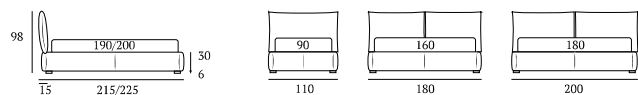

Chic

DI SERIE:
Piede in legno **Cubic** h cm 6, colore wengè

OPTIONAL:
Piede in legno **Cubic** h cm 6-10, colori bianco, naturale, grigio, wengè
Ruote **Carry**

AS STANDARD:
Cubic wooden foot H 6 cm, colour: wenge

OPTIONALS:
Cubic wooden foot H 6-10 cm, colours: white, natural, grey, wenge
Carry wheels