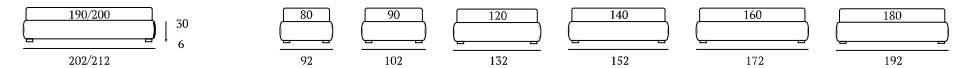

Sommier

DI SERIE:
Piede in legno **Cubic** h cm 6, colore wengè

AS STANDARD:
Cubic wooden foot H 6 cm, colour: wenge

OPTIONAL:
Piede in legno **Cubic** h cm 6-10, colori bianco, naturale, grigio, wengè
Piede in legno **Circle**, h cm 6-10, colori bianco, naturale, wengè
Piede in legno **Classic** h cm 10, colori bianco, naturale, wengè
Piede in metallo **Steel** h cm 5, finitura cromo
Ruote **Carry**

OPTIONALS:
Cubic wooden foot H 6-10 cm, colours: white, natural, grey, wenge
Circle wooden foot H 6-10 cm, colours: white, natural, wenge
Classic wooden foot H 10 cm, colours: white, natural, wenge
Steel metal foot H 5 cm, finish: chrome
Carry wheels