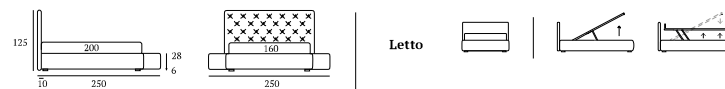

CIRCUS

/Letto
Materasso e guanciale della linea Bside
Completo lenzuola colore 280
Due cuscini decoro cm 55x45 e quattro
cuscini decoro cm 40x40
Plaid Pantelleria colore 09

/Bed
Bside mattress and pillow
Bedding set, colour 280
Two decorative cushions 55x45 cm and four
decorative cushions 40x40 cm
Pantelleria blanket, colour 09

Letto