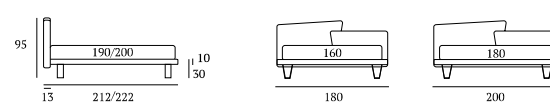

Link Autoportante

DISERIE:
Piede in metallo **Glam** h cm 24, finitura manganese

OPTIONAL:
Piedi in metallo **Glam, Gate, Hang** h cm 24, finiture cromo, bianco, manganese

AS STANDARD:
Glam metal feet H 24 cm, finish: manganese

OPTIONALS:
Glam, Gate, Hang metal feet H 24 cm, finishes: chrome, white, manganese