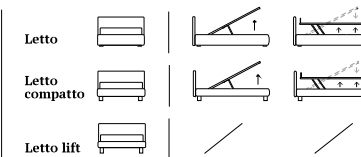

JOIN

/Letto Lift
Piede Lux in metallo finitura manganese
Materasso e guanciali della linea Bside
Completo lenzuola colore 273
Plaid Texture colore 5200
Telo arredo

/Lift bed
Lux feet in manganese finished metal
Bside mattress and pillows
Bedding set, colour 273
Texture blanket, colour 5200
Coverlet