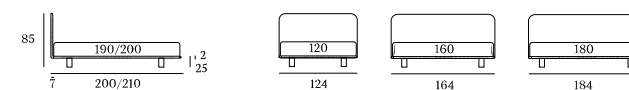

Brillant Autoportante

DISERIE:
Piede in ABS **Bolt** h cm 19

OPTIONAL:
Piede in plexiglass **Jiff** h cm 19
Piede in metallo **Top** h cm 18-25, finitura satinato
Piedi in metallo **Hang**, **Gate**, **Glam** h cm 24,
finiture cromo, bianco, manganese

ASSTANDARD:
Bolt ABS foot H 19 cm

OPTIONALS:
Jiff plexiglass foot H 19 cm
Top metal foot, H 18-23 cm, finish: satin
Hang, **Gate**, **Glam** metal feet H 24 cm,
finishes: chrome, white, manganese