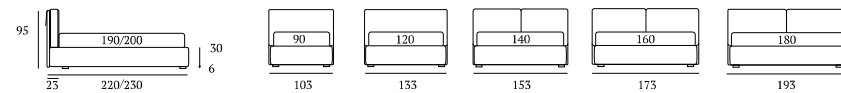

Form

DI SERIE:
Piede in legno **Cubic** h cm 6, colore wengè

AS STANDARD:
Cubic wooden foot H 6 cm, colour: wenge

OPTIONAL:
Piede in legno **Cubic** h cm 6-10, colori bianco, naturale, grigio, wengè
Piede in metallo **Steel** h cm 5, finitura cromo
Ruote **Carry**

OPTIONALS:
Cubic wooden foot H 6-10 cm, colours: white, natural, grey, wenge
Steel metal foot H 5 cm, finish: chrome
Carry wheels