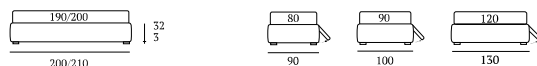

Sommier Sottosopra