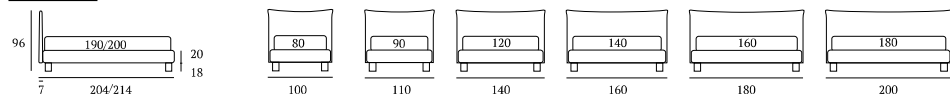

Good Lift

DISERIE:
Piede in legno **Cubic** h cm 18, colore wengè

OPTIONAL:
Piede in legno **Cubic** h cm 18, colori bianco, naturale, grigio
Piede in legno **Conic** h cm 18, colori bianco, naturale, wengè
Piedi in metallo **Fine, Glam, Lux, Peak, Max** h cm 18, finiture cromo, bianco, manganese

AS STANDARD:
Cubic wooden foot H 18 cm, colour: wenge