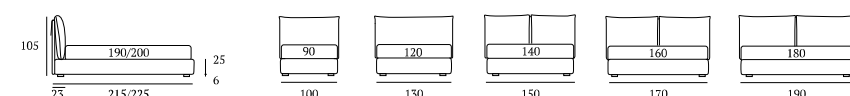

Arty Filo

DISERIE:
Piede in legno **Circle** h cm 6, colore wengè

OPTIONAL:
Piede in legno **Circle** h cm 6-10, colori bianco, naturale, wengè
Piede in legno **Classic** h cm 10, colori bianco, naturale, wengè
Ruote **Carry**

ASSTANDARD:
Circle wooden foot H 6 cm, colour: wenge

OPTIONALS:
Circle wooden foot H 6-10 cm, colours: white, natural, wenge
Classic wooden foot H 10 cm, colours: white, natural, wenge
Carry wheels