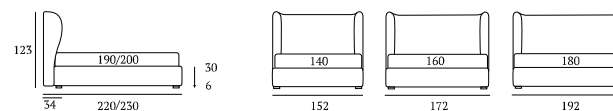

Emby

DI SERIE:
Piede in legno **Cubic** h cm 6, colore wengè

OPTIONAL:
Piede in legno **Cubic** h cm 6-10, colori bianco, naturale, grigio, wengè
Piede in legno **Classic** h cm 10, colori bianco, naturale, wengè

AS STANDARD:
Cubic wooden foot H 6 cm, colour: wenge

OPTIONALS:
Cubic wooden foot H 6-10 cm, colours: white, natural, grey, wenge
Classic wooden foot H 10 cm, colours: white, natural, wenge