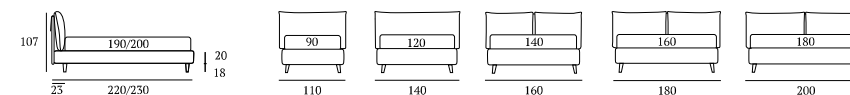

Arty Lift

DISERIE:
Piede in legno **Log** h cm 18, colore wengè

OPTIONAL:
Piedi in legno **Log**, **Classic** h cm 18, colori bianco, naturale, wengè
Piedi in metallo **Fine**, **Glam**, **Peak**, **Max** h cm 18,
finiture cromo, bianco, manganese

ASSTANDARD:
Log wooden foot H 18 cm, colour: wenge

OPTIONALS:
Log, **Classic** wooden feet H 18 cm, colours: white, natural, wenge
Fine, **Glam**, **Peak**, **Max** metal feet H 18 cm,
finishes: chrome, white, manganese