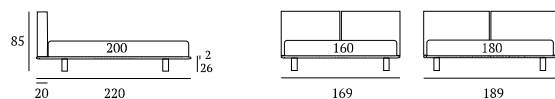

Stylish Piano ortopedico

DI SERIE:
Piede in ABS **Bolt** h cm 19

OPTIONAL:
Piede in plexiglass **Jiff** h cm 19
Piede in metallo **Top** h cm 18-23, finitura satinato
Piede in metallo **Twist** h cm 20, finiture cromo, bianco, manganese
Piede in metallo **Glam** h cm 24, finiture cromo, bianco, manganese

AS STANDARD:
Bolt ABS foot H 19 cm

OPTIONALS:
Jiff plexiglass foot H 19 cm
Top metal foot H 18-23 cm, finish: satin
Twist metal foot H 20 cm, finishes: chrome, white, manganese
Glam metal foot H 24 cm, finishes: chrome, white, manganese