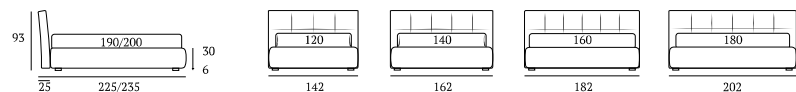

Contemporary

DI SERIE:
Piede in legno **Cubic** h cm 6, colore wengè

OPTIONAL:
Piede in legno **Cubic** h cm 6-10, colori bianco, naturale, grigio, wengè

AS STANDARD:
Cubic wooden foot H 6 cm, colour: wenge

OPTIONALS:
Cubic wooden foot H 6-10 cm, colours: white, natural, grey, wenge