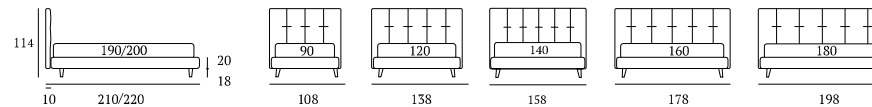

Positive Lift

DISERIE:
Piede in legno Log h cm 18, colore wengè

AS STANDARD:
Log wooden foot H 18 cm, colour: wenge

OPTIONAL:
Piede in legno Log h cm 18, colori bianco, naturale
Piedi in metallo Fine, Glam, Peak, Lux h cm 18, finiture cromo, bianco, manganese

OPTIONALS:
Log wooden foot H 18 cm, colours: white, natural, grey
Fine, Glam, Peak, Lux metal feet H 18 cm, finishes: chrome, white, manganese