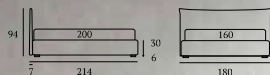

## GOOD

/Letto  
Piede Cubic in legno colore bianco  
Completo lenzuola colore 243  
Due cuscini decoro cm 40x40

/Bed  
Cubic feet in wood, white  
Bedding set, colour 243  
Two decorative cushions 40x40 cm