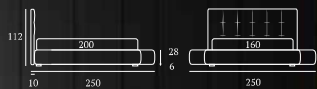

SPECIAL

/Letto
Materasso e guanciali della linea Bside
Completo lenzuola colore 01 e colore 138
Cuscino decoro cm 40x40

/Bed
Bside mattress and pillows
Bedding set, colour 01 and colour 138
Decorative cushion 40x40 cm