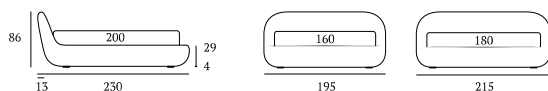

Fresh

DI SERIE:
Piede ABS effetto sospeso

AS STANDARD:
Suspended-effect ABS feet