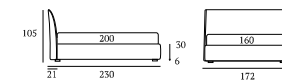

TIME

/Letto
Materasso e guanciali della linea Bside
Completo lenzuola colore 245
Cuscino decoro cm 40x40,
cuscino decoro cm 60x30 con
finitura Line e bottoni,
cuscino decoro cm 40x40 con
finitura Line e bottone
Plaid Morfeo colore 6100
Telo arredo

/Bed
Bside mattress and pillows
Bedding set, colour 245
Decorative cushion 40x40 cm,
decorative cushion 60x30 cm with
Line finish and buttons,
decorative cushion 40x40 cm with
Line finish and button
Morfeo blanket, colour 6100
Coverlet