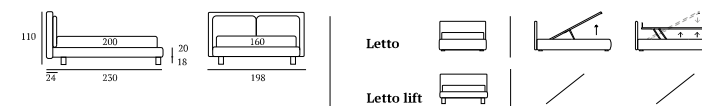

FLUX

/Letto Lift con luci
Piede Lux in metallo finitura cromo
Materasso e guanciali della linea Bside
Completo lenzuola colore 188
Cuscino decoro cm 40x40
Teli arredo

/Lift bed with lights
Lux feet in chrome finished metal
Bside mattress and pillows
Bedding set, colour 188
Decorative cushion 40x40 cm
Coverlets