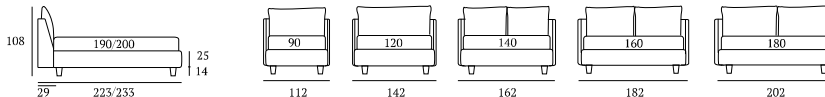

Fun Double Compatto

DI SERIE:
Piede in legno **Conic** h cm 14, colore wengè

OPTIONAL:
Piedi in legno **Conic, Log** h cm 14, colori bianco, naturale, wengè
Piedi in metallo **Glam, Peak, Lux, Max** h cm 14, finiture cromo, bianco, manganese

AS STANDARD:
Conic wooden foot H 14 cm, colour: wenge

OPTIONAL:
Conic, Log wooden feet H 14 cm, colours: white, natural, wenge
Glam, Peak, Lux, Max metal feet H 14 cm, finishes: chrome, white, manganese