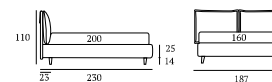

WISP

/Letto Compatto
Piede Peak in metallo finitura cromo
Materasso e guanciali della linea Bside
Completo lenzuola colore 280
Tre cuscini decoro cm 40x40
Plaid Linosa colore 04 e
Plaid Pantelleria colore 05

/Compact bed
Peak feet in chrome finished metal
Bside mattress and pillows
Bedding set, colour 280
Three decorative cushions 40x40 cm
Linosa blanket, colour 04 and
Pantelleria blanket, colour 05