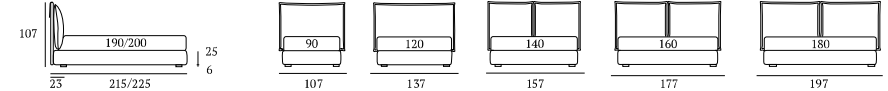

Wisp Filo

DI SERIE:
Piede in legno **Circle** h cm 6, colore wengè

AS STANDARD:
Circle wooden foot H 6 cm, colour: wenge

OPTIONAL:
Piede in legno **Circle** h cm 6-10, colori bianco, naturale, wengè
Piede in legno **Classic** h cm 10, colori bianco, naturale, wengè
Ruote **Carry**

OPTIONALS:
Circle wooden foot H 6-10 cm, colours: white, natural, wenge
Classic wooden foot H 10 cm, colours: white, natural, wenge
Carry wheels