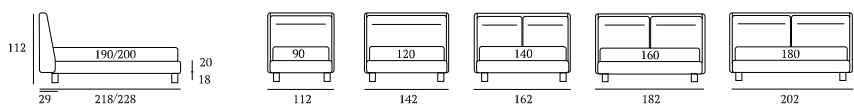

Join Lift

DISERIE:
Piede in legno **Cubic** h cm 18, colore wengè

OPTIONAL:
Piede in legno **Cubic** h cm 18, colori bianco, naturale, grigio
Piedi in metallo **Fine, Glam, Peak, Lux, Max** h cm 18, finiture cromo, bianco, manganese
Piede in metallo **Up** h cm 18, finitura cromo

AS STANDARD:
Cubic wooden foot H 18 cm, colour: wenge

OPTIONALS:
Cubic wooden foot H 18 cm, colours: white, natural, grey
Fine, Glam, Peak, Lux, Max metal feet H 18 cm, finishes: chrome, white, manganese
Up metal foot H 18 cm, finish: chrome