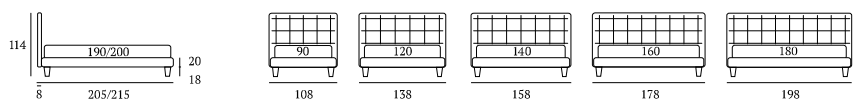

Fancy Lift

DI SERIE:
Piede in legno **Conic** h cm 18, colore wengè

AS STANDARD:
Conic wooden foot H 18 cm, colour: wenge

OPTIONAL:
Piedi in legno **Conic**, **Classic** h cm 18, colori bianco, naturale, wengè
Piedi in metallo **Fine**, **Peak**, **Lux** h cm 18, finiture cromo, bianco, manganese

OPTIONALS:
Conic, **Classic** wooden feet H 18 cm, colours: white, natural, wenge
Fine, **Peak**, **Lux** metal feet H 18 cm, finishes: chrome, white, manganese