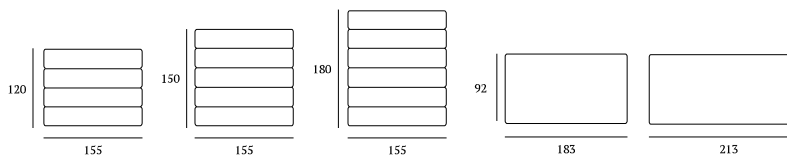

### Pannello Match sp. 7 cm