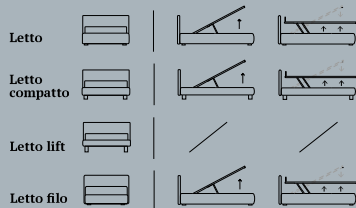

FORM

/Letto Compatto
Piede Glam in metallo finitura manganese
Materasso e guanciali della linea Bside
Completo lenzuola colore 192
Due cuscini decoro cm 40x40
Plaid Morfeo colore 5000 e
plaid Pantelleria colore 07

/Compact bed
Glam feet in manganese finished metal
Bside mattress and pillows
Bedding set, colour 192
Two decorative cushions 40x40 cm
Morfeo blanket, colour 5000 and
Pantelleria blanket, colour 07

**Compatto per forma,
comodo e pratico nella funzione**

Compact in terms of shape, comfortable and practical to use

Testiera con cuscini regolabili per le posizioni relax e giroletto compatto.
I piedi di altezza cm 14 alleggeriscono e valorizzano la forma rendendone agevole la pulizia sotto il letto.
Prodotto ideale per rispondere a tutte le esigenze.

*Headboard with adjustable cushions for relaxed positions and a compact bed frame.
The 14 cm feet lighten and enhance the shape, making it easier to clean under the bed.
Ideal product to meet every need.*