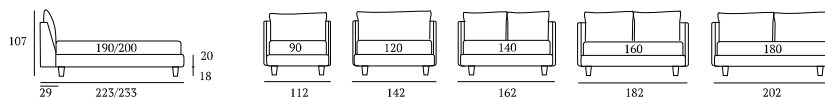

Fun Double Lift

DI SERIE:
Piede in legno **Conic** h cm 18, colore wengè

OPTIONAL:
Piedi in legno **Conic, Log** h cm 18, colori bianco, naturale, wengè
Piedi in metallo **Glam, Peak, Lux, Max** h cm 18, finiture cromo, bianco, manganese

AS STANDARD:
Conic wooden foot H 18 cm, colour: wenge

OPTIONAL:
Conic, Log wooden feet H 18 cm, colours: white, natural, wenge
Glam, Peak, Lux, Max metal feet H 18 cm, finishes: chrome, white, manganese