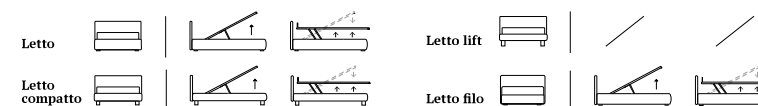

### ARTY

/Letto Lift  
 Materasso e guanciali della linea Bside  
 Completo lenzuola colore 165  
 Due cuscini decoro cm 60x30,  
 cuscino decoro cm 40x40  
 Plaid Pantelleria colore 10

/Lift bed  
 Bside mattress and pillows  
 Bedding set, colour 165  
 Two decorative cushions 60x30 cm,  
 decorative cushion 40x40 cm  
 Pantelleria blanket, colour 10