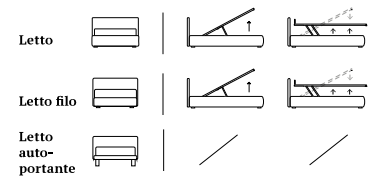

JC

/Letto Autoportante
Piede Jiff in plexiglass
Materasso e guanciali della linea Bside
Completo lenzuola colore 276
Cuscino decoro cm 40x40 e
due cuscini decoro cm 60x30
Telo arredo

/Free-standing bed
Jiff feet in plexiglass
Bside mattress and pillows
Bedding set, colour 276
Decorative cushion 40x40 cm and
two decorative cushions 60x30 cm
Coverlet