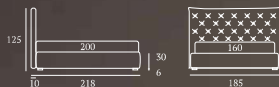

TENDER

/Letto
Piede Cubic in legno colore grigio
Materasso e guanciali della linea Bside
Completo lenzuola colore 56
Due cuscini decoro cm 60x30 e cuscino
decoro cm 40x40

/Bed
Cubic feet in wood, grey
Bside mattress and pillows
Bedding set, colour 56
Two decorative cushions 60x30 cm and
decorative cushion 40x40 cm