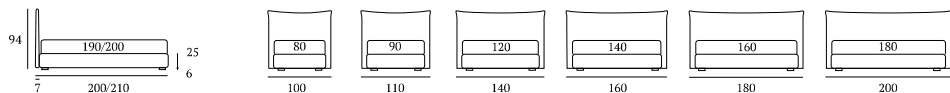

Good Filo

DISERIE:
Piede in legno **Cubic** h cm 6, colore wengè

OPTIONAL:
Piede in legno **Cubic** h cm 6-10, colori bianco, naturale, grigio, wengè
Piedi in metallo **Steel** h cm 5, finitura cromo
Ruote **Carry**

AS STANDARD:
Cubic wooden foot H 6 cm, colour: wenge

OPTIONALS:
Cubic wooden foot H 6-10 cm, colours: white, natural, grey, wenge
Steel metal foot H 5 cm, finish: chrome
Carry wheels