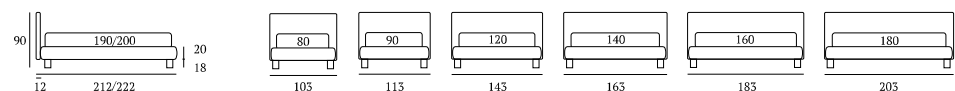

Happy Lift

DI SERIE:
Piede in legno **Cubic** h cm 18, colore wengè

OPTIONAL:
Piede in legno **Cubic** h cm 18, colori bianco, naturale, grigio
Piedi in metallo **Fine, Glam, Lux, Max** h cm 18, finiture cromo, bianco, manganese

AS STANDARD:
Cubic wooden foot H 18 cm, colour: wenge

OPTIONALS:
Cubic wooden foot H 18 cm, colours: white, natural, grey
Fine, Glam, Lux, Max metal feet H 18 cm, finishes: chrome, white, manganese