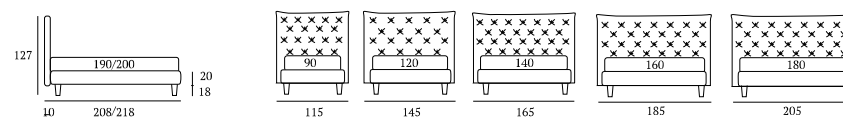

Tender Lift

DI SERIE:
Piede in legno **Conic** h cm 18, colore wengè

OPTIONAL:
Piedi in legno **Conic**, **Classic** h cm 18, colori bianco, naturale, wengè
Piedi in metallo **Fine**, **Peak**, **Lux** h cm 18, finiture cromo, bianco, manganese

AS STANDARD:
Conic wooden foot H 18 cm, colour: wenge

OPTIONALS:
Conic, **Classic** wooden feet H 18 cm, colours: white, natural, wenge
Fine, **Peak**, **Lux** metal feet H 18 cm, finishes: chrome, white, manganese