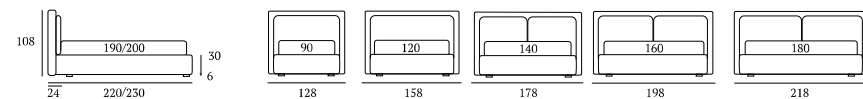

Flux

DI SERIE:
Piede in legno **Cubic** h cm 6, colore wengè

AS STANDARD:
Cubic wooden foot H 6 cm, colour: wenge

OPTIONAL:
Piede in legno **Cubic** h cm 6-10, colori bianco, naturale, grigio, wengè
Piede in legno **Log** h cm 18, colori bianco, naturale, wengè
Piede in metallo **Steel** h cm 5, finitura cromo
Ruote **Carry**

OPTIONALS:
Cubic wooden foot H 6-10 cm, colours: white, natural, grey, wenge
Steel metal foot H 5 cm, finish: chrome
Carry wheels