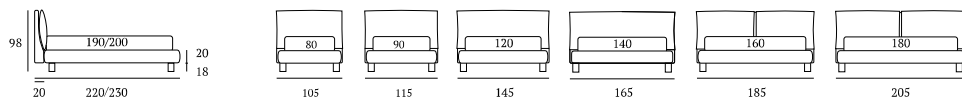

Quiet Lift

DI SERIE:
Piede in legno **Cubic** h cm 18, colore wengè

AS STANDARD:
Cubic wooden foot H 18 cm, colour: wenge

OPTIONAL:
Piede in legno **Cubic** h cm 18, colori bianco, naturale, grigio
Piedi in metallo **Fine, Glam, Peak, Max** h cm 18, finiture cromo, bianco, manganese

OPTIONALS:
Cubic wooden foot H 18 cm, colours: white, natural, grey
Fine, Glam, Peak, Max metal feet H 18 cm, finishes: chrome, white, manganese