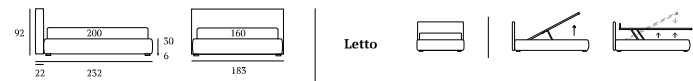

RELAXED

/Letto
Piede Cubic in legno colore grigio
Completo lenzuola colore 163

/Bed
Cubic feet in wood, grey
Bedding set, colour 163