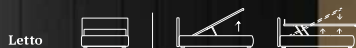

SPECIAL

/Letto
Materasso e guanciali della linea Bside
Completo lenzuola colore 01 e colore 138
Cuscino decoro cm 40x40

/Bed
Bside mattress and pillows
Bedding set, colour 01 and colour 138
Decorative cushion 40x40 cm