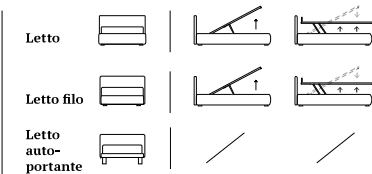

JT ~~~~~

/Letto Autoportante
Piede Jiff in plexiglass
Materasso e guanciali della linea Bside
Completo lenzuola colore 138
Cuscino decoro cm 40x40 con ricamo JT e
un cuscino decoro cm 60x30
Teli arredo

/Free-standing bed
Jiff feet in plexiglass
Bside mattress and pillows
Bedding set, colour 138
Decorative cushion 40x40 cm with JT embroidery
and decorative cushion 60x30 cm
Coverlets