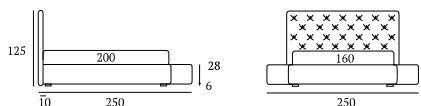

Circus

DI SERIE:
Piede ABS effetto sospeso

AS STANDARD:
Suspended-effect ABS feet