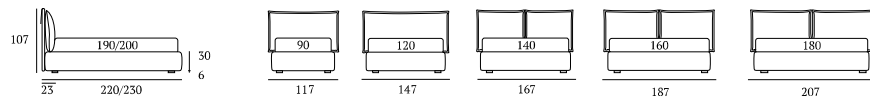

Wisp

DI SERIE:
Piede in legno **Circle** h cm 6, colore wengè

AS STANDARD:
Circle wooden foot H 6 cm, colour: wenge

OPTIONAL:
Piede in legno **Circle** h cm 6-10, colori bianco, naturale, wengè
Piede in legno **Classic** h cm 10, colori bianco, naturale, wengè
Ruote **Carry**

OPTIONALS:
Circle wooden foot H 6-10 cm, colours: white, natural, wenge
Classic wooden foot H 10 cm, colours: white, natural, wenge
Carry wheels