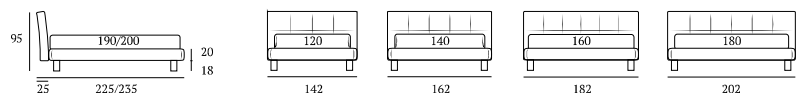

Contemporary Lift

DI SERIE:
Piede in legno **Cubic** h cm 18, colore wengè

OPTIONAL:
Piede in legno **Cubic** h cm 18, colori bianco, naturale, grigio
Piedi in metallo **Fine, Glam, Peak, Lux** h cm 18, finiture cromo, bianco, manganese

AS STANDARD:
Cubic wooden foot H 18 cm, colour: wenge

OPTIONALS:
Cubic wooden foot H 18 cm, colours: white, natural, grey
Fine, Glam, Peak, Max metal feet H 18 cm, finishes: chrome, white, manganese