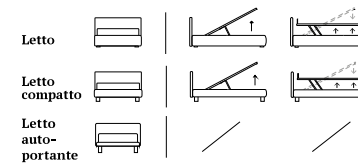

TAPE

/Letto Autoportante
Piede Gate in metallo finitura bianco
Materasso e guanciali della linea Bside
Completo lenzuola colore 243
Cuscino decoro cm 40x40 con finitura Line
e bottone

/Free-standing bed
Gate feet in white finished metal
Bside mattress and pillows
Bedding set, colour 243
Decorative cushion 40x40 cm with
Line finish and button