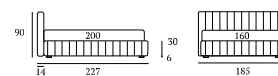

NICK

/Letto
Materasso e guanciali della linea Bside
Completo lenzuola colore 280
Cuscino decoro cm 40x40
con finitura Line e bottone,
cuscino decoro cm 60x30 con
finitura Line e bottoni
Plaid Texture colore 4000
Teli arredo

/Bed
Bside mattress and pillows
Bedding set, colour 280
Decorative cushion 40x40 cm
with Line finish and buttons,
decorative cushion 60x30 cm
with Line finish and buttons
Texture blanket, colour 4000
Coverlets