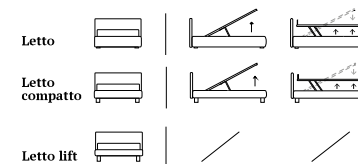

NICK

/Letto
Materasso e guanciali della linea Bside
Completo lenzuola colore 280
Cuscino decoro cm 40x40
con finitura Line e bottone,
cuscino decoro cm 60x30 con
finitura Line e bottoni
Plaid Texture colore 4000
Teli arredo

/Bed
Bside mattress and pillows
Bedding set, colour 280
Decorative cushion 40x40 cm
with Line finish and buttons,
decorative cushion 60x30 cm
with Line finish and buttons
Texture blanket, colour 4000
Coverlets