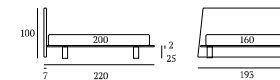

JC

/Letto Autoportante
Piede Jiff in plexiglass
Materasso e guanciali della linea Bside
Completo lenzuola colore 276
Cuscino decoro cm 40x40 e
due cuscini decoro cm 60x30
Telo arredo

/Free-standing bed
Jiff feet in plexiglass
Bside mattress and pillows
Bedding set, colour 276
Decorative cushion 40x40 cm and
two decorative cushions 60x30 cm
Coverlet