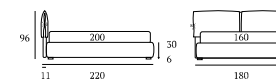

FINE

/Letto
Materasso e guanciali della linea Bside
Completo lenzuola colore 278
Due cuscini decoro cm 40x40,
cuscino decoro cm 60x30
Coperta Afrodite colore 6010
Plaid Morfeo colore 4000

/Bed
Bside mattress and pillows
Bedding set, colour 278
Two decorative cushions 40x40 cm,
decorative cushion 60x30 cm
Afrodite cover, colour 6010
Morfeo blanket, colour 4000