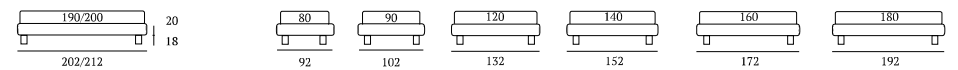

Sommier Lift

DI SERIE:
Piede in legno **Cubic** h cm 18, colore wengè

AS STANDARD:
Cubic wooden foot H 18 cm, colour: wenge

OPTIONAL:
Piede in legno **Cubic** h cm 18, colori bianco, naturale, grigio
Piedi in legno **Conic, Classic, Log** h cm 18, colori bianco, naturale, wengè
Piedi in metallo **Fine, Glam, Lux, Peak, Max** h cm 18, finiture cromo, bianco, manganese
Piede in metallo **Up** h cm 18, finitura cromo
Piede in metallo **Top** h cm 18, finitura satinata

OPTIONALS:
Cubic wooden foot H 18 cm, colours: white, natural, grey
Conic, Classic, Log wooden feet H 18 cm, colours: white, natural, wenge
Fine, Glam, Lux, Peak, Max metal feet H 18 cm, finishes: chrome, white, manganese
Up metal feet foot H 18 cm, finish: chrome
Top metal feet foot H 18 cm, finish: satin