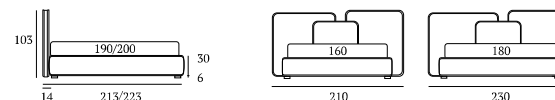

Status

DI SERIE:
Piede in ABS effetto sospeso

AS STANDARD:
Suspended-effect ABS feet