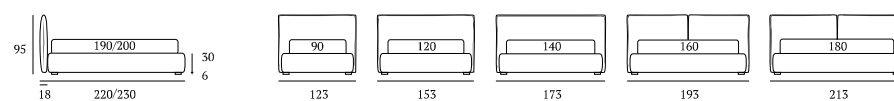

### Modern

**DISERIE:**  
Piede in legno **Circle** h cm 6, colore wengè

**OPTIONAL:**  
Piede in legno **Circle** h cm 6-10, colori bianco, naturale, wengè

**AS STANDARD:**  
**Circle** wooden foot H 6 cm, colour: wenge