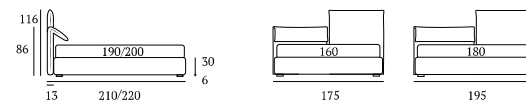

Sharp

DI SERIE:
Piede in legno **Cubic** h cm 6, colore wengè

AS STANDARD:
Cubic wooden foot H 6 cm, colour: wenge

OPTIONAL:
Piede in legno **Cubic** h cm 6-10, colori bianco, naturale, grigio, wengè
Piedi in metallo **Steel** h cm 5, finitura cromo
Ruote Carry

OPTIONALS:
Cubic wooden foot H 6-10 cm, colours: white, natural, grey, wenge
Steel metal foot H 5 cm, finish: chrome
Carry wheels