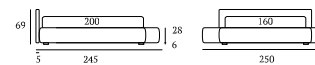

SPECIAL

/Letto
Materasso e guanciali della linea Bside
Completo lenzuola colore 01 e colore 138
Cuscino decoro cm 40x40

/Bed
Bside mattress and pillows
Bedding set, colour 01 and colour 138
Decorative cushion 40x40 cm

Bed SPECIAL - NATURAL

NATURAL

/Letto
Materasso e guanciali della linea Bside
Completo lenzuola colore 276

/Bed
Bside mattress and pillows
Bedding set, colour 276