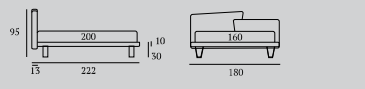

Link: sintonia di forme e colori

Link: harmony of shapes and colours

Nella versione bicolor il colore del modulo grande della testiera viene sempre riproposto nella parte frontale del giroletto.

In the two-tone version, the colour of the large headboard unit is recaptured in the front part of the bed frame.

LINK

/Letto Autoportante
Piede Glam in metallo finitura bianco
Materasso e guanciali della linea Bside
Completo lenzuola colore 01
Plaid Morfeo colore 3200,
plaid Pantelleria colore 04 e
plaid Linosa colore 04

/Free-standing bed
Glam feet in white coloured metal
Bside mattress and pillows
Bedding set, colour 01
Morfeo blanket, colour 3200,
Pantelleria blanket, colour 04 and
Linosa blanket, colour 04

Letto

Letto auto-portante