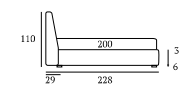

### JOIN

/Letto  
 Materasso e guanciali della linea Bside  
 Completo lenzuola colore 192  
 Tre cuscini decoro cm 40x40  
 Telo arredo

/Bed  
 Bside mattress and pillows  
 Bedding set, colour 192  
 Three decorative cushions 40x40 cm  
 Coverlet