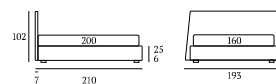

JT ~~~~~

/Letto Filo
Materasso e guanciali della linea Bside
Completo lenzuola colore 163
Due cuscini decoro cm 60x30
con finitura Line
Teli arredo

/Filo bed
Bside mattress and pillows
Bedding set, colour 163
Two decorative cushions 60x30 cm
with Line finish
Coverlets