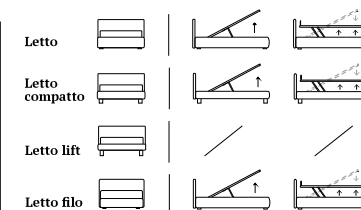

GOOD RIM

/Letto Lift
Piede Fine in metallo finitura bianco
Materasso e guanciali della linea Bside
Completo lenzuola colore 276
Due cuscini decoro cm 60x30
Plaid Morfeo colore 1000 e colore 6100

/Lift bed
Fine feet in white finished metal
Bside mattress and pillows
Bedding set, colour 276
Two decorative cushions 60x30 cm
Morfeo blanket, colour 1000 and 6100