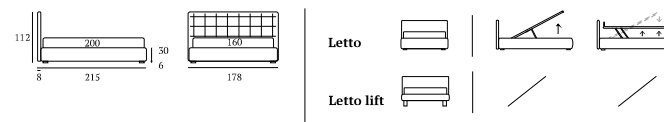

FANCY

/Letto
Materasso e guanciali della linea Bside
Completo lenzuola colore 188

/Bed
Bside mattress and pillows
Bedding set, colour 188