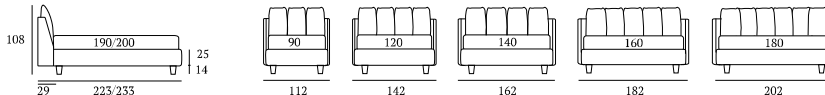

Fun Compatto

DI SERIE:
Piede in legno **Conic** h cm 14, colore wengè

OPTIONAL:
Piedi in legno **Conic, Log** h cm 14, colori bianco, naturale, wengè
Piedi in metallo **Glam, Peak, Max** h cm 14, finiture cromo, bianco, manganese

AS STANDARD:
Conic wooden foot H 14 cm, colour: wenge

OPTIONAL:
Conic, Log wooden feet H 14 cm, colours: white, natural, wenge
Glam, Peak, Max metal feet H 14 cm, finishes: chrome, white, manganese