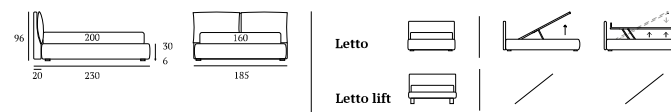

QUIET

/Letto
Materasso e guanciali della linea Bside
Completo lenzuola colore 01
Due cuscini decoro cm 40x40
cuscino decoro cm 60x30
Coperta Afrodite colore 6010
Plaid Morfeo colore 6100

/Bed
Bside mattress and pillows
Bedding set, colour 01
Two decorative cushions 40x40 cm
decorative cushion 60x30 cm
Afrodite cover, colour 6010
Morfeo blanket, colour 6100