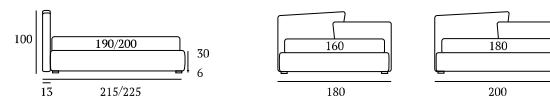

Link

DISERIE:
Piede in legno **Cubic** h cm 6, colore wengè

OPTIONAL:
Piede in legno **Cubic** h cm 6-10, colori bianco, naturale, grigio, wengè

AS STANDARD:
Cubic wooden foot H 6 cm, colour: wenge

OPTIONALS:
Cubic wooden foot H 6-10 cm, colours: white, natural, grey, wenge