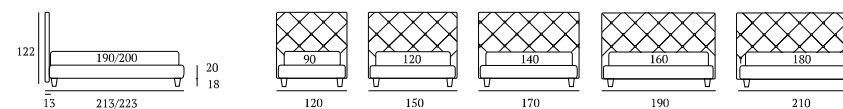

Diamond Lift

DI SERIE:
Piede in legno **Conic** h cm 18, colore wengè

OPTIONAL:
Piedi in legno **Conic, Classic, Log** h cm 18, colori bianco, naturale, wengè
Piedi in metallo **Fine, Glam, Peak, Max** h cm 18, finiture cromo, bianco, manganese

AS STANDARD:
Conic wooden foot H 18 cm, colour: wenge

OPTIONALS:
Conic, Classic, Log wooden feet H 18 cm, colours: white, natural, wenge
Fine, Glam, Peak, Max metal feet H 18 cm, finishes: chrome, white, manganese