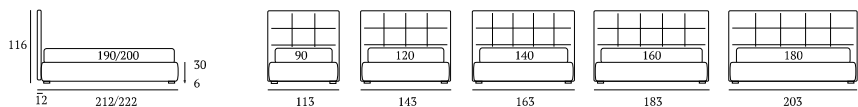

Essential

DI SERIE:
Piede in legno **Cubic** h cm 6 colore wengè

AS STANDARD:
Cubic wooden foot H 6 cm, colour: wenge

OPTIONAL:
Piede in legno **Cubic**, h cm 6-10, colori bianco, naturale, grigio, wengè
Piede in legno **Classic** h cm 10, colori bianco, naturale, wengè

OPTIONALS:
Cubic wooden foot H 6-10 cm, colours: white, natural, grey, wenge
Classic wooden foot H 10 cm, colours: white, natural, wenge