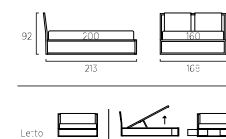

FRAME DOUBLE

Letto colore oliva con trapunta Dream, con sistema alzarete, Materasso e guanciali della linea Bside, completo lenzuola colore 01 e 192. Cuscino decoro cm 60X30 con finitura Line e cuscino decoro cm 40X40, piumotto cm 165X65, plaid Morfeo colore 6100.
Poltroncina Dori con piede Trim in metallo colore polvere.

*Bed, olive colour with Dream quilting, with bed lift systems, Bside mattress and pillows, bedding set, colours 01 and 192. Decorative cushion 60X30 cm with Line finish and decorative cushion 40X40 cm, duvet 165x65 cm, Morfeo blanket, colour 6100.
Dori armchair with Trim feet in metal, dusty grey colour.*

**STILE E
FUNZIONALITÀ
IN EQUILIBRIO
PERFETTO**

*STYLE AND FUNCTIONALITY IN
PERFECT HARMONY*