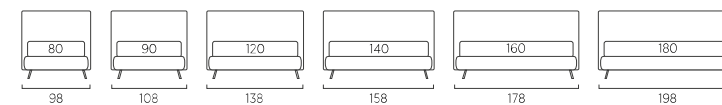

Letto Compatto

DI SERIE:

- piede in legno Log h cm 14, colore wengè

SU RICHIESTA:

STANDARD:

- h 14 cm Log wooden feet wengè

TO ORDER: