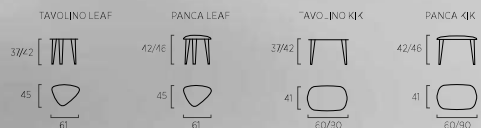

TAVOLINO E PANCA LEAF TAVOLINO E PANCA KIK

e seta

Di serie piede in metallo colore polvere, su richiesta sette colori.

Metal feet, dusty grey colour as standard, seven colours on request.

TAVOLINO TAKI

Di serie in metallo colore polvere, e seta su richiesta sette colori.

In metal, dusty grey colour as standard, seven colours on request.