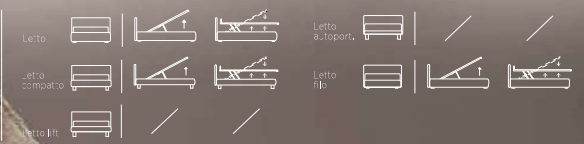

PLAIN

Letto, Materasso e guanciali della linea Bside, completo lenzuola colore 243, Cuscino decoro cm 55x45 e cuscino decoro cm 40x40, telo arredo, plaid Morfeo colore 5000 e Plaid Linosa colore 08, Comodino Bent colore polvere.

Bed, Bside mattress and pillows, bedding set, colour 243, Decorative cushion 55x45 cm and decorative cushion 40x40 cm, coverlet, Morfeo blanket, colour 5000 and Linosa blanket, colour 08. Bent bedside table, dusty grey colour.