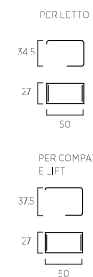

COMODINO BENT

Comodino Bent in metallo di serie colore polvere o seta, su richiesta sei colori.

Bent bedside table in metal, dusty grey or silk colour as standard, six colours on request.