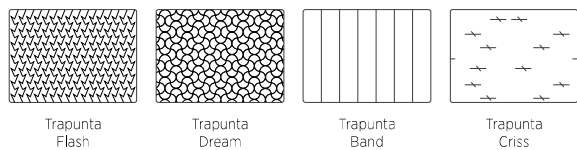

Possibili lavorazioni a trapunta per rivestimento reversibile testiera letto Frame - Frame Double - Frame Twist

Letto Frame