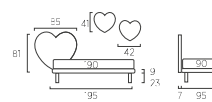

PROPOSTA ALTERNATIVA PER COMPOSIZIONI ORIGINALI

AN ALTERNATIVE COLLECTION
FOR ORIGINAL COMPOSITIONS