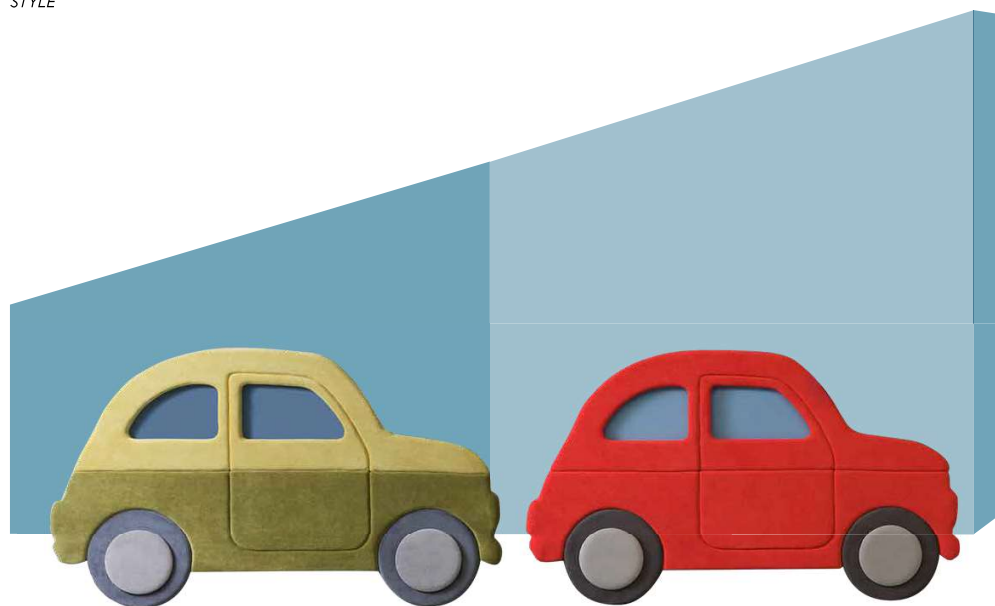

INFINITE CONFIGURAZIONI CROMATICHE PER AFFERMARE IL TUO STILE

INFINITE COLOUR
CONFIGURATIONS TO
ASSERT YOUR UNIQUE
STYLE

CAR

Due pannelli Car destro
e due pannelli Car sinistro.

*Two right Car panels and two
left Car panels.*