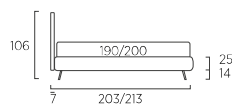

Plain Compatto

DI SERIE:

- piede in legno Log h cm 14, colore wengè
- SU RICHIESTA:
- piede in legno Log h cm 14, colori bianco, naturale
- piede in legno Conic h cm 14, colori bianco, naturale, wengè
- piede in metallo Basic, Glam, Peak, Trim, Mark e Wily h cm 14, finitura cromo, otto colori

STANDARD:

- h 14 cm Log wooden feet wengè
- TO ORDER:
- h 14 cm Log wooden feet white, natural colours
- h 14 cm Conic wooden feet white, natural and wengè colours
- h 14 cm Basic, Glam, Peak, Trim, Mark and Wily steel feet, chrome finish, eight colours