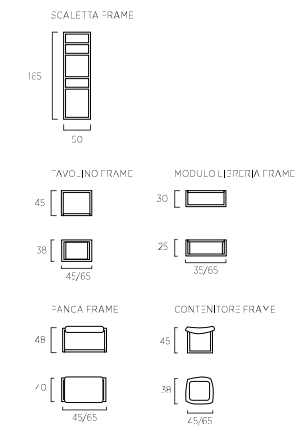

ACCESSORI FRAME