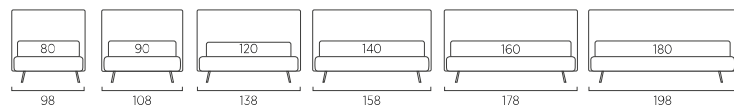

Letto Lift

DI SERIE:

- piede in legno Log h cm 18, colore wengè

SU RICHIESTA:

- piede in metallo Basic, Glam, Peak, Trim, Mark e Wily h cm 18, finitura cromo, otto colori

STANDARD:

- h 18 cm Log wooden feet wengè

TO ORDER:

- h 18 cm Log wooden feet white, natural colours

- h 18 cm Top steel feet, eight colours