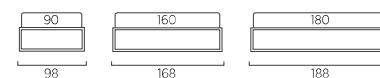

Sommier Frame