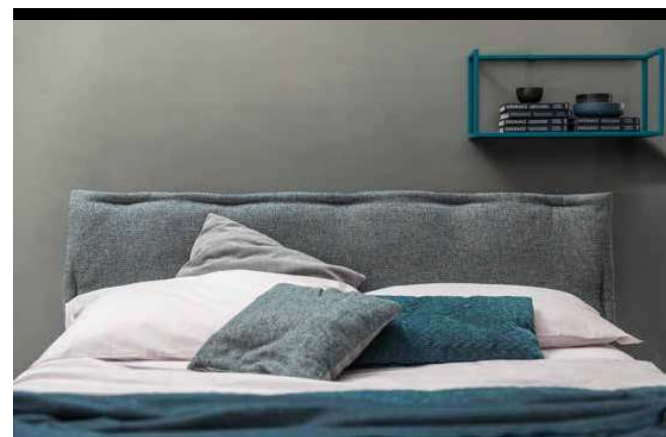

**IDENTITÀ
INCONFONDIBILE
ISPIRATA DALL'
ESSENZIALITÀ**

*AN UNMISTAKABLE IDENTITY
INSPIRED BY MINIMALISM*