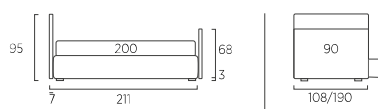

Plain Dormeuse Sottosopra con sistema Fast

DI SERIE:
- piede strutturale in metallo

STANDARD:
- metal structural feet