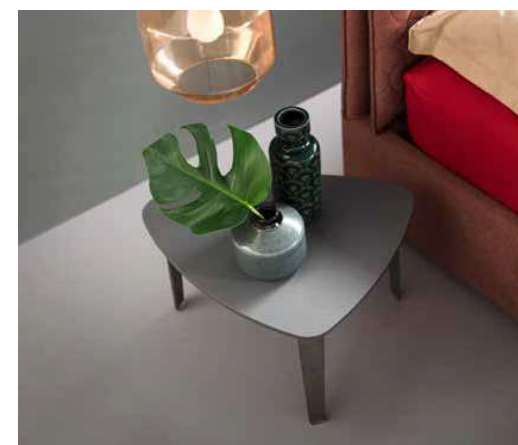

ALLA RICERCA DELL'ESCLUSIVITÀ

IN SEARCH OF EXCLUSIVITY