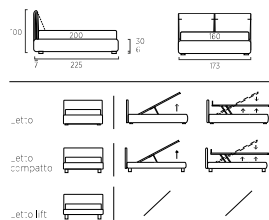

SPIN

Letto con trapunta Dream e accessorio Gap colore ciliegia, piede Circle in legno colore wengè. Materasso e guanciali della linea Bside, completo lenzuola colore 09 e 243, Cuscino decoro cm 55x45, cuscino decoro cm 60x30 e cuscino decoro cm 40x40, piumotto cm 165x135, Tavolino Leaf H cm 37.

Bed with Dream quilting and Gap accessory, cherry colour, and Circle feet in wood, wenge colour. Bside mattress and pillows, bedding set, colours 09 and 243. Decorative cushion 55x45 cm, decorative cushion 60x30 cm and decorative cushion 40x40 cm, duvet 165x135 cm. Leaf occasional table H 37 cm.