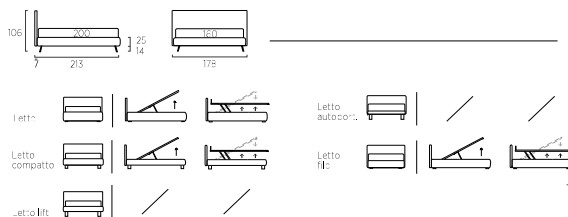

ASTER

Letto Compatto con piede Peak in metallo colore polvere. Materasso e guanciaie della linea Bside, completo lenzuola colore 243 e 277. Cuscino decoro cm 55X45, telo arredo, plaid Pantelleria colore 10, Comodino Bent colore polvere.

Compact bed with Peak feet in metal, dusty grey colour. Bside mattress and pillow, bedding set, colours 243 and 277. Decorative cushion 55X45 cm, coverlet, Pantelleria blanket, colour 10. Bent bedside table, dusty grey colour.

**LETTI CONTENITORE:
DINAMISMO
FUNZIONALE**

STORAGE BEDS:
FUNCTIONAL DYNAMISM