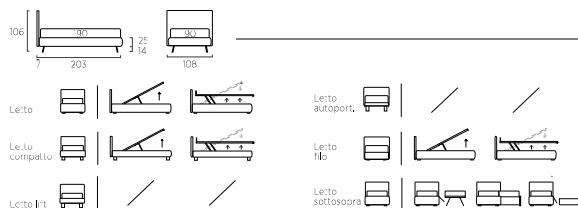

SEMPLICI ACCESSORI PER GRANDI EMOZIONI

SIMPLE ACCESSORIES
FOR BIG EMOTIONS