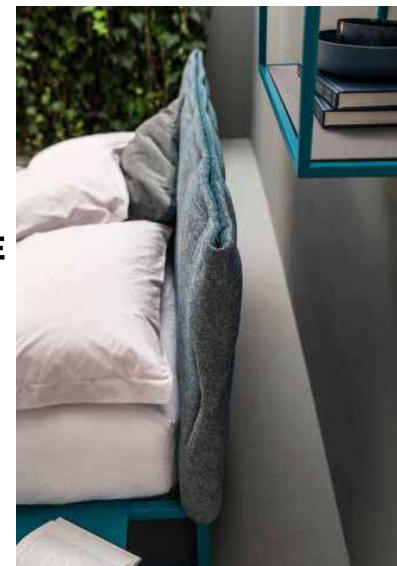

**IDENTITÀ
INCONFONDIBILE
ISPIRATA DALL'
ESSENZIALITÀ**

*AN UNMISTAKABLE IDENTITY
INSPIRED BY MINIMALISM*