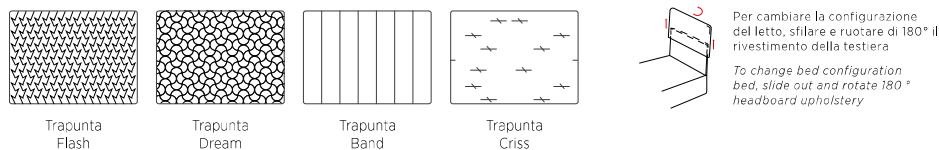

Possibili lavorazioni a trapunta per rivestimento reversibile testiera letto Clip