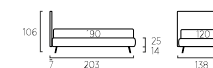

NET

GEOMETRIE E COLORI SI FONDONO IN UN QUADRO PERFETTO

*SHAPES AND COLOURS BLEND
INTO A PERFECT PICTURE*

Poltroncina Malik. Tavolino Leaf H cm 42 con piede in metallo colore ciliegia.

Malik armchair. Occasional table H 42 cm with feet in metal, cherry colour.