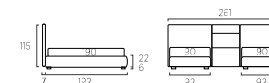

COMBINAZIONI TESSILI E LAVORAZIONI A TRAPUNTA PER UNA SCELTA DISTINTIVA

TEXTILE COMBINATIONS AND QUILTING FOR A DISTINCTIVE CHOICE