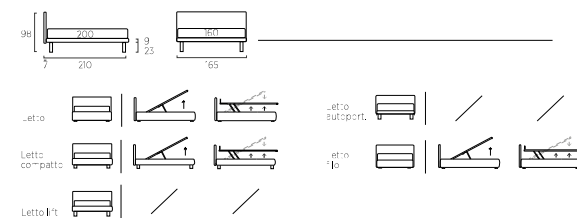

ACCESSORI FORTEMENTE CARATTERIZZANTI CHE COMBINANO FUNZIONALITÀ E DESIGN.

*DISTINGUISHING ACCESSORIES THAT
COMBINE FUNCTIONALITY AND DESIGN.*