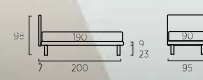

PLAIN

Letto Autoportante con ruote Disk. Materasso e guanciale della linea Bside, completo lenzuola colore 277. Cuscino decoro cm 40X40 e cuscino decoro cm 60X30, cover e telo arredo.

PLAIN

Letto Autoportante con piede Basic in metallo colore turchese. Materasso e guanciale della linea Bside, completo lenzuola colore 243 e 254. Cuscino decoro cm 60X30 e cuscino decoro cm 40X40, piumotto cm 165X135 e plaid Linosa colore 03.