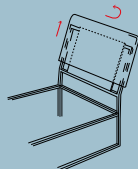

Per cambiare la configurazione di Frame Twist e
Frame Dress, sfilare e ruotare di 180° il
rivestimento della testiera

*To change Frame Twist and
Frame Dress configuration, slide and
rotate 180° headboard upholstery*