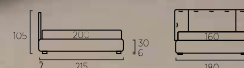

DRESS

Letto con piede Cubic in legno colore bianco, Materasso e guanciali della linea Bside, completo lenzuola colore 192 e 243, Cuscino rullo cm 80 con finitura Line e cuscino decoro cm 40X40 con finitura Line e bottone, plaid Morfeo colore 6100, piumotto cm 165X65.

Bed with Cubic feet in wood, white colour. Bside mattress and pillows, bedding set, colours 192 and 243. Tube cushion 80 cm with Line finish and decorative cushion 40X40 cm with Line finish and button, Morfeo blanket, colour 6100, duvet 165X65 cm.

Poltroncina Sasha con trapunta Dream con piede Basic in metallo colore polvere. Tavolino Kik cm 60 H 37 e tavolino Kik cm 90 H 42.

Sasha armchair with Dream quilting and Basic feet in metal, dusty grey colour. Kik occasional table 60 x H 37 cm, Kik occasional table 90XH 42 cm.