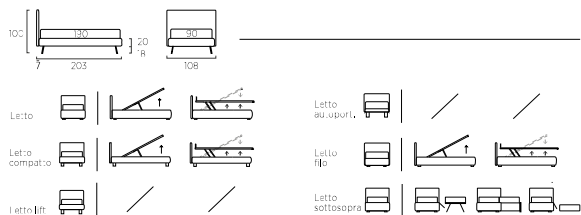

**SEGNO DI STILE
AL DI LÀ DEL
TEMPO**

A SIGN OF TIMELESS STYLE.