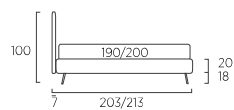

Letto Lift

DI SERIE:

- piede in legno Log h cm 18, colore wengè

SU RICHIESTA:

- piede in metallo Basic, Glam, Peak, Trim, Mark e Wily h cm 18, finitura cromo, otto colori

STANDARD:

- h 18 cm Log wooden feet wengè

TO ORDER:

- h 18 cm Log wooden feet white, natural colours

- h 18 cm Top steel feet, eight colours