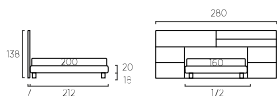

ALTERNANZA DI COLORI PER VALORIZZARE LA PERCEZIONE DELLO SPAZIO

ALTERNATING COLOURS TO ENHANCE
THE PERCEPTION OF THE SPACE

PANNELLI WALL

Uno cm 174 H 92, quattro cm 53 H 46, due cm 140 H 23, uno cm 140 H 46.
Sommier Lift con piede Peak in metallo colore seta.
Materasso e guanciali della linea Bside, completo lenzuola colore 280.
Due cuscini decoro cm 55X45 con finitura Line e cuscino decoro
cm 40X40 con finitura Line, telo arredo e plaid Linosa colore 06.
Comodino Bent colore seta.

*One 174XH 92 cm, four 53XH 46 cm, two 140XH 23 cm, one 140XH 46 cm.
Lift divan bed with Peak feet in metal, silk colour.
Bside mattress and pillows, bedding set, colour 280. Two decorative
cushions 55X45 cm with Line finish and decorative cushion 40X40 cm with
Line finish, coverlet and Linosa blanket, colour 06.
Bent bedside table, silk colour.*