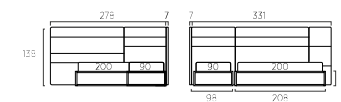

SOLUZIONI ORIGINALI PER INTERPRETARE LO SPAZIO

*ORIGINAL SOLUTIONS FOR
INTERPRETING THE SPACE*