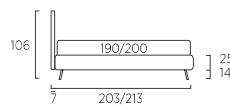

Letto Compatto

DI SERIE:

- piede in legno Log h cm 14, colore wengè

SU RICHIESTA:

STANDARD:

- h 14 cm Log wooden feet wengè

TO ORDER: