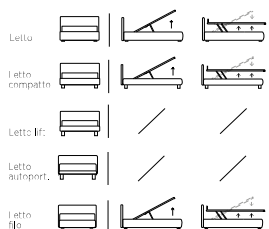

Pouff Fun Ce.
Panca Kik cm 90 H 46 e
tavolino Leaf H cm 37.

Fun Ce footstool.
Kik bench 90X46 cm.
Leaf occasional table H 37 cm.