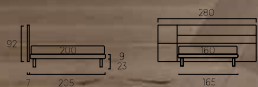

PANNELLI WALL

Due cm 53 H 46, due cm 227 H 23, uno cm 227 H 46, due piani Wall cm 53 colore bottiglia.
Sommier Autoportante con piede Mark colore bottiglia.
Materasso e guanciali della linea Bside, completo lenzuola colore 42 e 277. Cuscino decoro cm 50X50 con finitura Line e bottone, cuscino decoro cm 60X30 con finitura Line e bottoni.
Scaletta colore turchese.

*Two 53XH 46 cm, two 227XH 23 cm, one 227XH 46 cm, two Wall shelves 53 cm, bottle green colour.
Free-standing divan bed with Mark feet, bottle green colour.
Bside mattress and pillows, bedding set, colours 42 and 277.
Decorative cushion 50X50 cm with Line finish and button, decorative cushion 60X30 cm with Line finish and buttons.
Ladder, turquoise colour.*