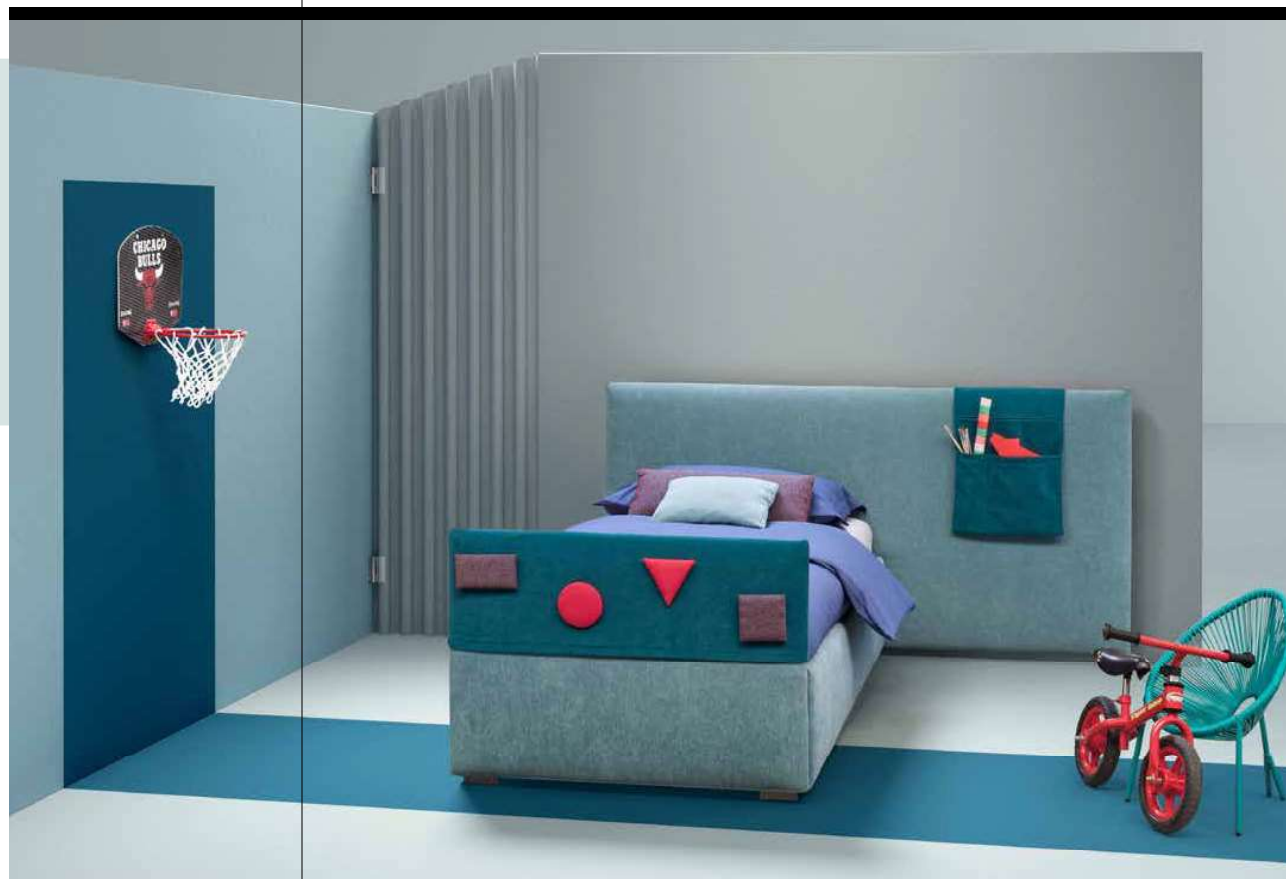

PLAIN

Dormeuse Sottosopra con sistema Fast laterale destro. Materasso e guanciale della linea Bside, completo copripiumino colore 165 e 280. Cover Fun per pediera, tasca Fun. Cuscino decoro cm 60X30 e cuscino decoro cm 40X40.

Right sided Upside-down dormeuse with Fast system. Bside mattress and pillow, duvet cover set, colours 165 and 280. Fun cover for footboard, Fun pocket. Decorative cushion 60x30 cm and decorative cushion 40x40 cm.