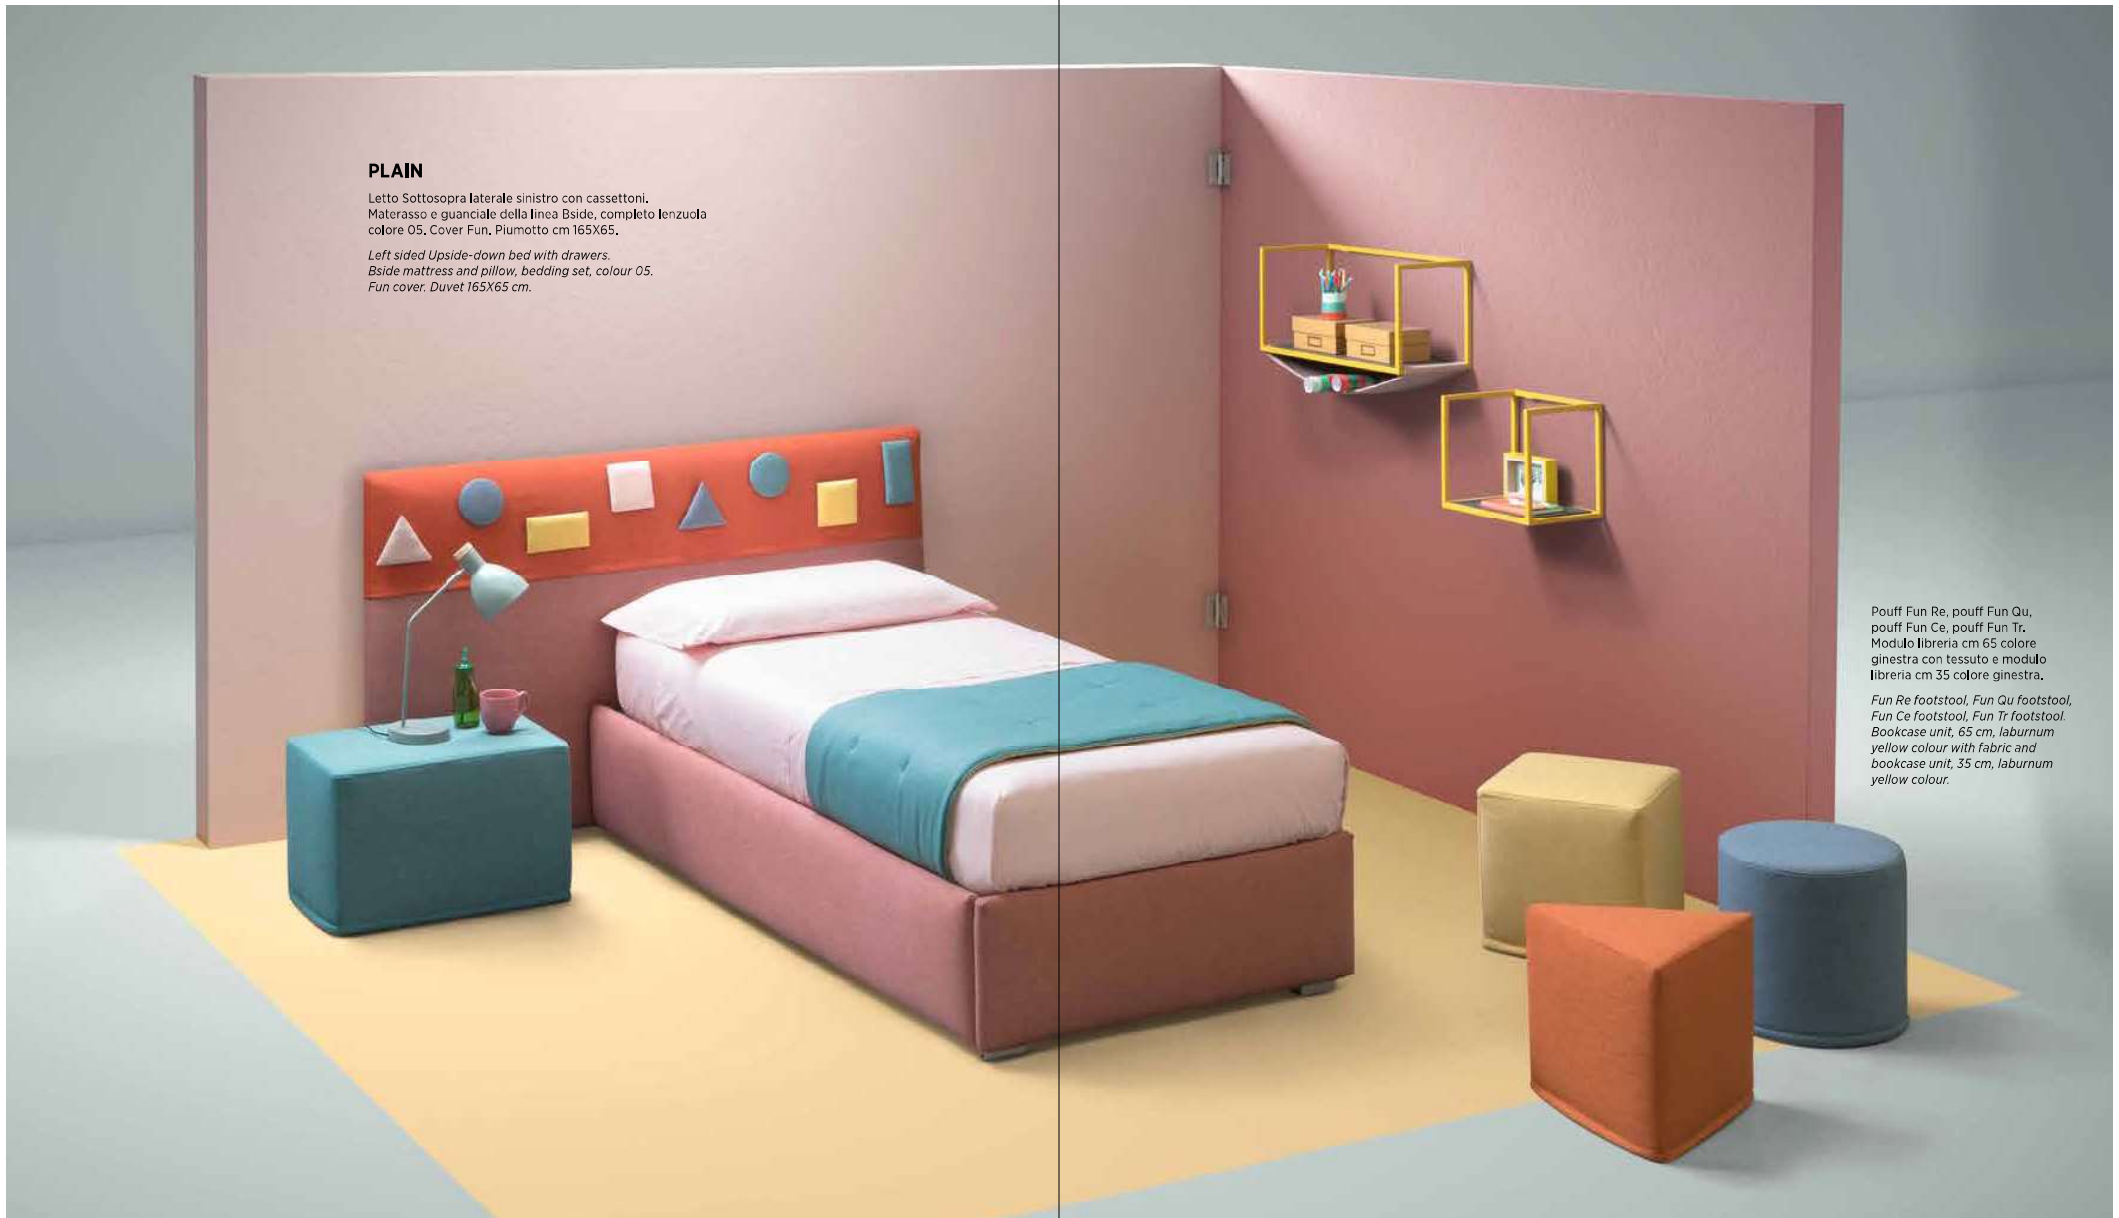

PLAIN

Letto Sottosopra laterale sinistro con cassettoni.
Materasso e guanciaie della linea Bside, completo lenzuola
colore 05, Cover Fun, Plumotto cm 165X65.

*Left sided Upside-down bed with drawers.
Bside mattress and pillow, bedding set, colour 05.
Fun cover. Duvet 165X65 cm.*

Pouff Fun Re, pouff Fun Qu,
pouff Fun Ce, pouff Fun Tr.
Modulo libreria cm 65 colore
ginestra con tessuto e modulo
libreria cm 35 colore ginestra.

*Fun Re footstool, Fun Qu footstool,
Fun Ce footstool, Fun Tr footstool.
Bookcase unit, 65 cm, laburnum
yellow colour with fabric and
bookcase unit, 35 cm, laburnum
yellow colour.*