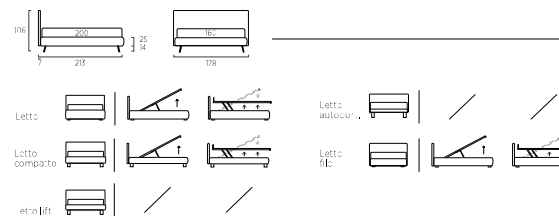

PIPING

Letto Compatto con piede Mark in metallo colore seta,
Materasso e guanciali della linea Bside, completo lenzuola
colore 138 e 188. Cuscino decoro cm 60X30 e cuscino decoro
cm 40X40, plaid Pantelleria colore 04.
Tavolino Frame cm 65 colore seta. Scaletta colore seta.