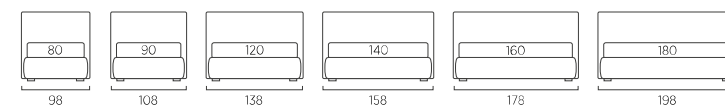

Plain

DI SERIE:

- piede in legno Cubic h cm 6, colore wengè
- SU RICHIESTA:
- piede in legno Cubic h cm 6, colori bianco, naturale, grigio
- piede in legno Circle h cm 6, colori bianco, naturale, wengè
- ruote Carry
- ruote Roll