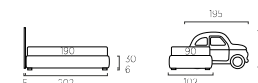

CAR

Sommier, Pannello Car destro, Materasso e guanciale della linea Bside, completo lenzuola colore 04 e 278, Cuscino decoro cm 40X40, plaid Morfeo colore 4000, Tasca velcrabile.

PRINCIPIO CREATIVO PER CORRERE NEL MONDO DEI SOGNI

*A CREATIVE PRINCIPLE
FOR RUNNING FREE
IN DREAMLAND*

Contenitore Frame cm 45 e cm 65 colore cobalto con sacca bicolore.

Frame storage unit 45 cm and 65 cm, cobalt colour with two-tone bag.