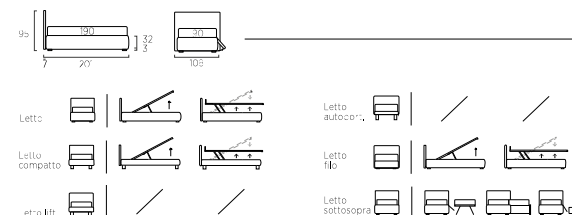

LETTI SOTTOSOPRA: PIÙ SPAZIO CON I CASSETTONI ESTRAIBILI

UPSIDE-DOWN BEDS:
MORE ROOM WITH PULL-OUT DRAWERS

POCKET

Letto Sottosopra con cassettoni.
Materasso e guanciaie della linea Bside,
completo lenzuola colore 37,
plaid Pantelleria colore 08.

The pull-out drawers with wheels are the ideal system to make the most of the available space, in an easy and orderly manner.

#02 Tasca multiuso per avere tutto a portata di mano.

Multi-purpose pocket, for having everything at your fingertips.