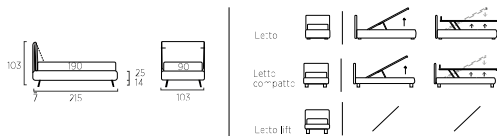

SPIN

Letto imbottito che si caratterizza per la sua testiera regolabile per comode posizioni di relax e per il suo rivestimento reversibile.

Upholstered bed characterised by its adjustable headboard, for comfortable and relaxing positions, as well as by its reversible lining.