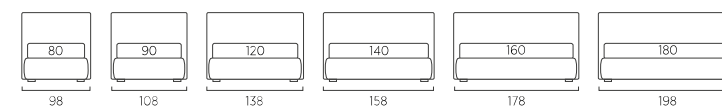

DI SERIE:

- piede in legno Cubic h cm 6 colore wengè

SU RICHIESTA:

- piede in legno Cubic h cm 6, colori bianco, naturale, grigio
- piede in legno Circle h cm 6, colori bianco, naturale, wengè
- ruote Carry
- ruote Roll

STANDARD:

- h 6 cm Cubic wooden feet wengè

TO ORDER:

- h 6 cm Cubic wooden feet white, natural or grey
- h 6 cm Circle wooden feet white, natural or wengè
- Carry wheels
- Roll wheels