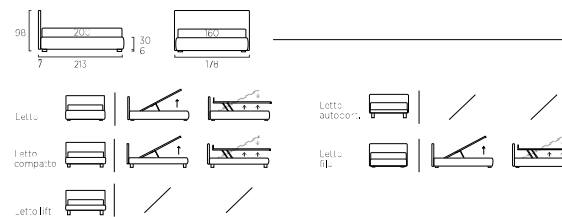

LOOP

Letto con balza, Materasso e guanciali della linea Bside, completo lenzuola colore 05 e 243. Cuscino decoro cm 40X40, coperta Afrodite colore 1015, plaid Linosa 08. Pouff contenitore cm 80X60 con trapunta Dream, Panca Leaf H cm 42 con piede in metallo colore polvere.