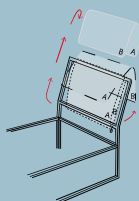

UNA SCELTA CHE PARLA DI TE

A CHOICE THAT SPEAKS ABOUT YOU

FRAME pag.80

FRAME TWIST pag.86

FRAME DRESS pag.90

REVERSIBILITÀ RIVESTIMENTO TESTIERA CONVERTIBILITY COVERING HEADBOARD

Per cambiare la configurazione di Frame,
aprire la cerniera, capovolgere il rivestimento
della testiera e riposizionarlo