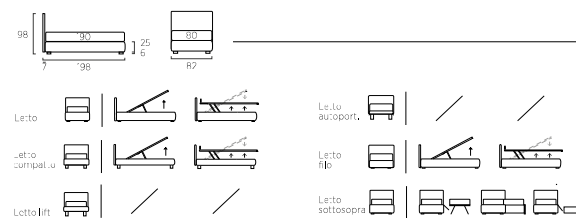

DOPPIA POSSIBILITÀ

I letti singoli nella tipologia Filo si possono accostare fra loro per creare la versione matrimoniale.

DOUBLE POSSIBILITIES

Flush single beds can be placed side by side to create a double bed.

#01 La scelta delle cuciture a contrasto sulla testiera è un dettaglio che esalta le lavorazioni e il disegno del letto imbottito. La scelta delle ruote agevola gli spostamenti.

#02 Moduli libreria Frame in metallo verniciato con piano antracite opaco anti-touch.