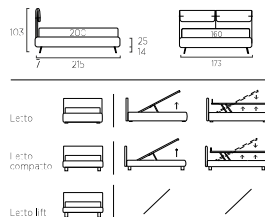

CLIP

Letto Compatto con trapunta Band e accessorio Gap colore seta e con piede Basic in metallo colore seta. Materasso e guanciali della linea Bside, completo lenzuola colore 182 e 280. Due cuscini decoro cm 40X40 con finitura Line, due comodini Bent colore seta. Scaletta colore cobalto.

Compact bed with Band quilting and Gap accessory, silk colour with Basic feet in metal, silk colour. Bside mattress and pillows, bedding set, colours 182 and 280. Two decorative cushions 40X40 cm with Line finish, two bedside tables, silk colour. Ladder, cobalt colour.