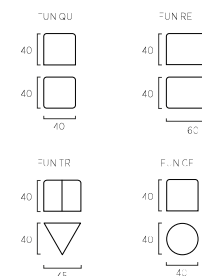

POUFF CONTENITORE

Di serie piede in ABS effetto sospeso, su richiesta ruote. Finitura optional trapunta Dream, Flash, Criss, Band.

ABS feet with suspended effect as standard, wheels on request. Optional Dream, Flash, Criss or Band quilting finish.

POUFF FUN

POUFF TIC TAC

Di serie piede in ABS effetto sospeso. Finitura optional line e con tasca.

ABS feet with suspended effect as standard. Optional line finish and with pocket.