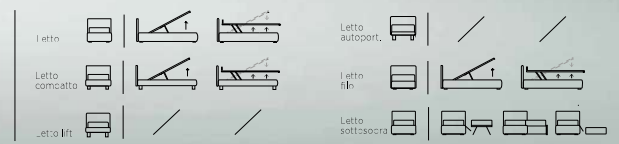

PLAIN

Letto Autoportante con ruote Disk. Materasso e guanciale della linea Bside, completo lenzuola colore 277. Cuscino decoro cm 40X40 e cuscino decoro cm 60X30, cover e telo arredo.

PLAIN

Letto Autoportante con piede Basic in metallo colore turchese. Materasso e guanciale della linea Bside, completo lenzuola colore 243 e 254. Cuscino decoro cm 60X30 e cuscino decoro cm 40X40, piumotto cm 165X135 e plaid Linosa colore 03.