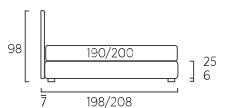

Letto Filo

DI SERIE:

- piede in legno Cubic h cm 6 colore wengè

SU RICHIESTA:

- ruote Carry

- ruote Roll

STANDARD:

- h 6 cm Cubic wooden feet wengè

TO ORDER:

- h 6 cm Cubic wooden feet white, natural or grey

- Carry wheels

- Roll wheels