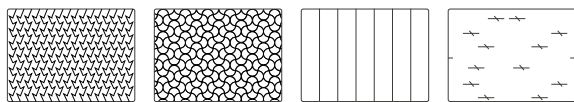

Trapunta Dream

Trapunta Band

Trapunta Criss

Possibili lavorazioni a trapunta per pannelli Wall

Trapunta Flash