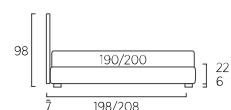

Plain Struttura Filo con rete

DI SERIE:
- piede in legno Cubic h cm 6, colore wengé
SU RICHIESTA:
- piede in legno Cubic h cm 6, colori bianco, naturale, grigio
- piede in legno Circle h cm 6, colori bianco, naturale, wengé
- ruote Carry
- ruote Roll

STANDARD:
- h 6 cm Cubic wooden feet wengé
TO ORDER:
- h 6 cm Cubic wooden feet white, natural or grey
- h 6 cm Circle wooden feet white, natural or wengé
- Carry wheels
- Roll wheels