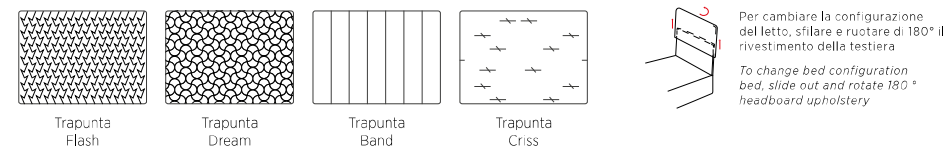

Possibili lavorazioni a trapunta per rivestimento reversibile testiera letto Spin