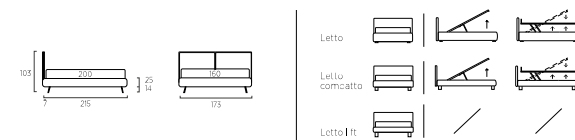

Poltroncina Peggy.
Tavolino Leaf H cm 42.

*Peggy armchair.
Leaf occasional table
H 42 cm.*

UTILIZZO CREATIVO DEI TESSUTI PER SOLUZIONI DAL CARATTERE DISTINTIVO

*CREATIVE USE OF FABRICS FOR
DISTINCTIVE SOLUTIONS*