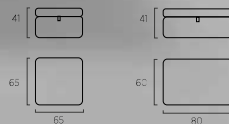

POUFF CONTENITORE

Di serie piede in ABS effetto sospeso, su richiesta ruote. Finitura optional trapunta Dream, Flash, Criss, Band.

ABS feet with suspended effect as standard, wheels on request. Optional Dream, Flash, Criss or Band quilting finish.

POUFF FUN

POUFF TIC TAC

Di serie piede in ABS effetto sospeso. Finitura optional line e con tasca.

ABS feet with suspended effect as standard. Optional line finish and with pocket.