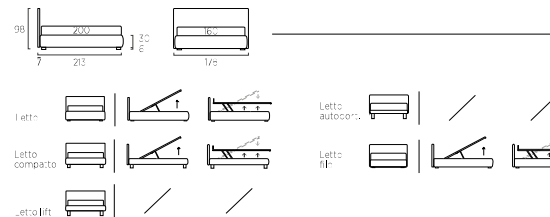

NET

RIFT

Letto, Materasso e guanciali della linea Bside, completo lenzuola colore 280. Due cuscini decoro cm 60X30 e cuscino decoro cm 40X40. Pouff Fun Ce, cuscino decoro cm 60X30.

Bed Bside mattress and pillows, bedding set, colour 280. Two decorative cushions 60X30 cm and decorative cushion 40X40 cm. Fun Ce footstool, decorative cushions 60X30 cm.