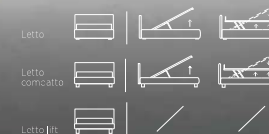

CLIP

Letto Lift con trapunta Flash e accessorio Gap colore oliva e con piede Peak in metallo colore oliva. Materasso e guanciali della linea Bside, completo lenzuola colore 192 e 279. Cuscino decoro cm 60X30, coperta Afrodite colore 1015 e plaid Linosa colore 04.
Due comodini Bent colore oliva.

Dori armchair with Trim feet, olive colour.