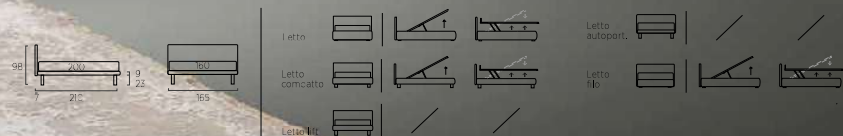

Pouff contenitore cm 80X60 con trapunta Flash.
Tavolino Frame cm 45 colore cobalto. Due moduli
libreria Frame cm 65 e modulo libreria Frame cm 35
colore cobalto.

*Storage footstool 80X60 cm with Flash quilting.
Frame occasional table 45 cm, cobalt colour.
Two Frame bookcase units 65 cm and Frame bookcase
unit 35 cm, cobalt colour.*

SNAP

Letto Autoportante con piede Top in metallo colore
cobalto, Materasso e guanciale della linea Bside,
completo lenzuola colore 01 e 243.
Tre cuscini decoro cm 40X40, teli arredo.
*Free-standing bed with Top feet in metal, cobalt
colour. Bside mattress and pillow, bedding set,
colours 01 and 243.
Three decorative cushions 40X40 cm, coverlets.*