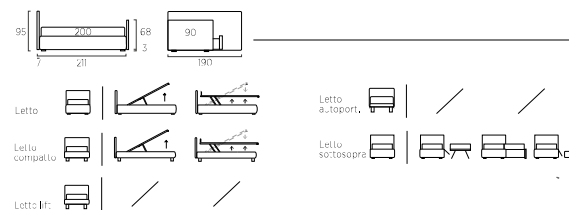

UN LETTO IN PIÙ CON IL SISTEMA FAST

AN EXTRA BED WITH
THE FAST SYSTEM

Il sistema Fast è disponibile per letti singoli con materasso da cm 90X200, permette di avere a disposizione il secondo letto con materasso da cm 80X190 H cm 16. Scegliendo entrambi i materassi della linea Bside H cm 16, i piani letto si trovano allo stesso livello.

The Fast system is available for single beds with a 90X200 cm mattress, allowing for the use of a second bed with an 80X190XH 16 cm mattress. Choosing both mattresses from the Bside line with H 16 cm, the two beds are at the same height.