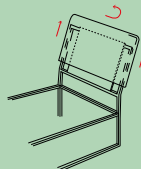

Per cambiare la configurazione di Frame e Frame Double, aprire la cerniera, capovolgere il rivestimento della testiera e riposizionarlo

To change Frame and Frame Double configuration open the zipper, turn the lining upside down headboard and reposition it