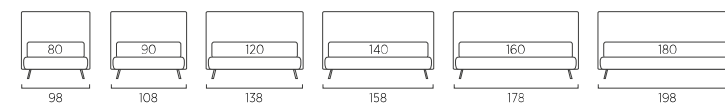

Plain Compatto

DI SERIE:

- piede in legno Log h cm 14, colore wengè
- SU RICHIESTA:
- piede in legno Log h cm 14, colori bianco, naturale
- piede in legno Conic h cm 14, colori bianco, naturale, wengè
- piede in metallo Basic, Glam, Peak, Trim, Mark e Wily h cm 14, finitura cromo, otto colori

STANDARD:

- h 14 cm Log wooden feet wengè
- TO ORDER:
- h 14 cm Log wooden feet white, natural colours
- h 14 cm Conic wooden feet white, natural and wengè colours
- h 14 cm Basic, Glam, Peak, Trim, Mark and Wily steel feet, chrome finish, eight colours