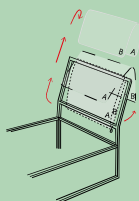

Per cambiare la configurazione di Frame e Frame Double, aprire la cerniera, capovolgere il rivestimento della testiera e riposizionarlo

To change Frame and Frame Double configuration open the zipper, turn the lining upside down headboard and reposition it