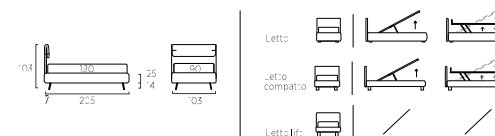

CLIP

Letto Compatto con trapunta Dream e accessorio Gap colore ciliegia con piede Mark in metallo colore ciliegia. Materasso e guanciale della linea Bside, completo lenzuola colore 243 e 275. Cuscino decoro cm 60X30 e cuscino decoro cm 40X40 con trapunta Dream, piumotto cm 165X135. Comodino Bent colore ciliegia. Scaletta colore polvere.

Compact bed with Dream quilting and Gap accessory, cherry colour with Mark feet in metal, cherry colour. Bside mattress and pillow, bedding set, colours 243 and 275. Decorative cushion 60X30 cm and decorative cushion 40X40 cm with Dream quilting, duvet 165X135 cm. Bent bedside table, cherry colour. Ladder, dusty grey colour.

PROTAGONISTA IN OGNI CONFIGURAZIONE

*THE PROTAGONIST IN
EVERY CONFIGURATION*

The soft padding of the Clip headboard lends itself to unique interpretations.

#02 Segno distintivo del letto Clip è decisamente l'accessorio Gap che abbraccia l'imbottitura della testiera. Particolare in metallo disponibile in otto colori da abbinare a tessuti, complementi e accessori della collezione.

The distinctive feature of the Clip bed is definitely the Gap accessory, embracing the padding of the headboard. Metal detail available in eight colours to match to the various fabrics and accessories of the collection.

#01

#02