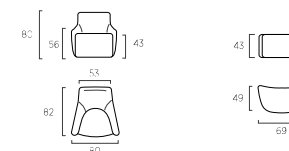

POLTRONCINA MALIK E POUFF MALIK