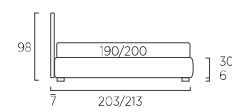

Plain

DI SERIE:

- piede in legno Cubic h cm 6, colore wengè
- SU RICHIESTA:
- piede in legno Cubic h cm 6, colori bianco, naturale, grigio
- piede in legno Circle h cm 6, colori bianco, naturale, wengè
- ruote Carry
- ruote Roll