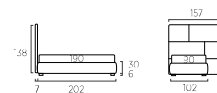

COMBINAZIONI TESSILI E LAVORAZIONI A TRAPUNTA PER UNA SCELTA DISTINTIVA

TEXTILE COMBINATIONS AND QUILTING FOR A DISTINCTIVE CHOICE

GIOCHI DI FORME E COLORI

GAMES OF SHAPES
AND COLOURS

PANNELLI WALL

Due cm 53 H 46, uno cm 53 H 46 con trapunta Dream, due cm 104 H 46, uno cm 104 H 46 con trapunta Dream e piano Wall cm 53 colore cobalto.
Sommier, Materasso e guanciaie della linea Bside, completo copripiumino colore 165 e 278, Cuscino decoro cm 60X30 con trapunta Dream, plaid Karpati colore 04, Pouff contenitore cm 60X80 con trapunta Criss, Modulo libreria Frame cm 35 colore ginestra e modulo libreria Frame cm 35 colore cobalto.