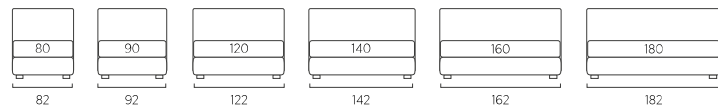

Letto Filo

DI SERIE:

- piede in legno Cubic h cm 6 colore wengè

SU RICHIESTA:

- ruote Carry

- ruote Roll

STANDARD:

- h 6 cm Cubic wooden feet wengè

TO ORDER:

- h 6 cm Cubic wooden feet white, natural or grey

- Carry wheels

- Roll wheels

Letto struttura Filo con rete

DI SERIE:

- piede in legno Cubic h cm 6 colore wengè

SU RICHIESTA:

- ruote Carry

- ruote Roll

STANDARD:

- h 6 cm Cubic wooden feet wengè

TO ORDER:

- h 6 cm Cubic wooden feet white, natural or grey

- Carry wheels

- Roll wheels

Letto Sottosopra

DI SERIE:

- piede strutturale in metallo

STANDARD:

- metal structural feet

Letto Sottosopra con sistema Fast

DI SERIE:

- piede strutturale in metallo

STANDARD:

- metal structural feet