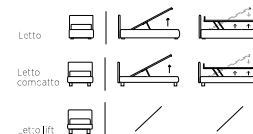

Sistema alzarete Pivot con apertura laterale destro
Pivot base lift-up mechanism with right side opening