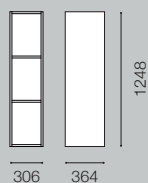

Modulo Classic a giorno

Open-fronted Classic Module