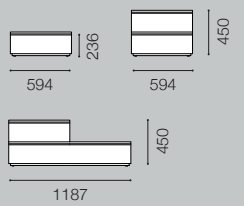

Sistema Componibile _ MODO

Modular range _ MODO

P. | D. _ 488