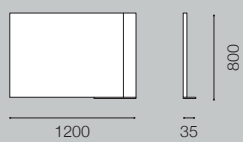

Specchiera _ MAIA

Mirror _ MAIA