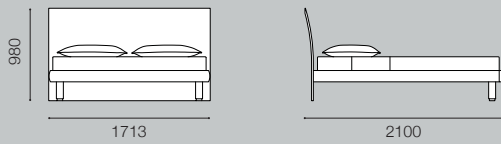

Letto _ FHON

Bed _ FHON