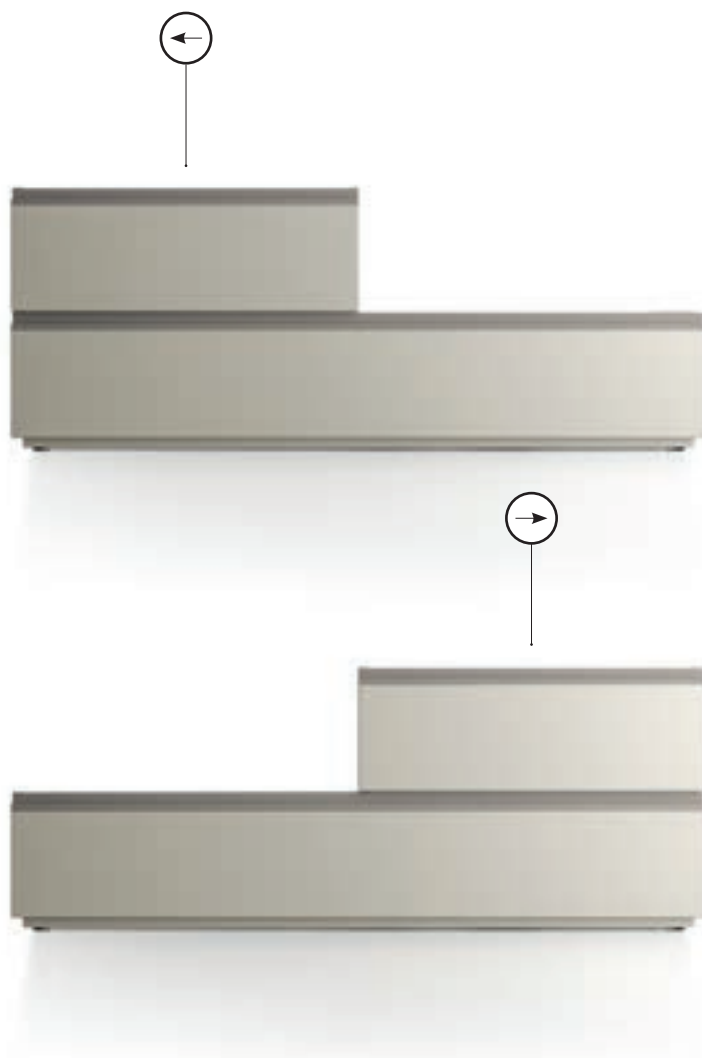

Dimensioni: L. 1187 H. 450 P. 488

Size: W. 1187 H. 450 D. 488

 **Scocca e Frontali _ Eco Limo**
Body and fronts _ Eco Limo

 **Maniglie _ Eco Pepe**
Handles _ Eco Pepe

Dimensioni: L. 594 H. 1302 P. 488

Size: W. 594 H. 1302 D. 488