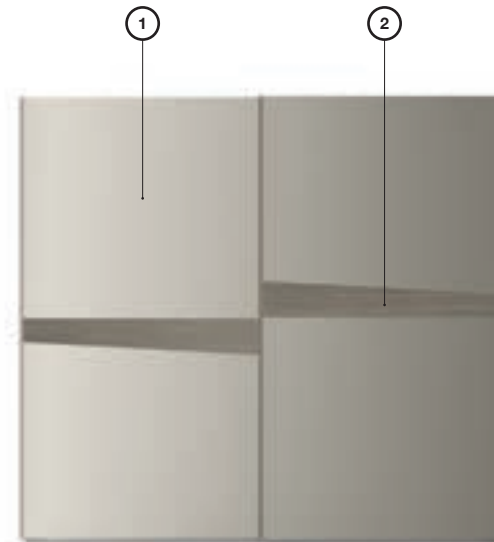

Dimensioni: L. 2751 H. 2530 P. 653
Size: W. 2751 H. 2530 D. 653

1 **Scocca e Ante _ Eco Limo**
Body and Doors _ Eco Limo

2 **Fascia _ Matwood Grey**
Band _ Matwood Grey

Maniglia _ Eco Pepe
Handle _ Eco Pepe