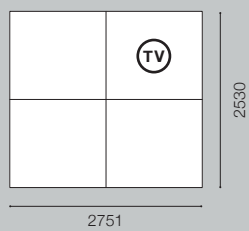

Armadio ante scorrevoli _ GALA

Sliding-door wardrobe _ LINK

P | D. _ 640