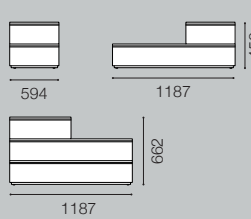

Sistema Componibile _ MODO

Modular range _ MODO

P | D _ 488