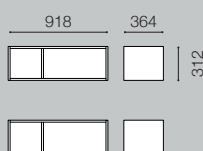

Modulo Classic a giorno

Open-fronted Classic Module