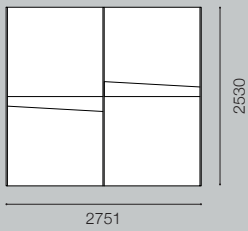

Armadio ante scorrevoli _ FLÓ

Sliding-door wardrobe _ FLÓ

P. | D. _ 653