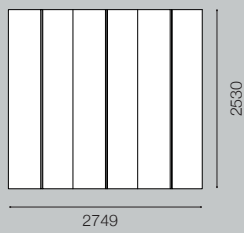

Armadio ante battenti _ MODO

Hinged-door wardrobe _ MODO

P. | D. _ 598