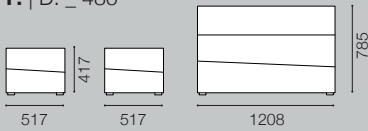

Gruppo _ AMBRA

Ranges _ AMBRA

P. | D. _ 486