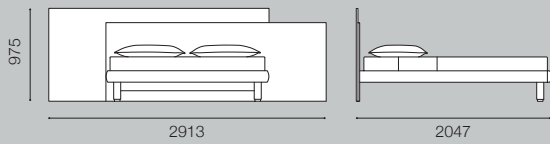

Letto _ DAMA

Bed _ DAMA