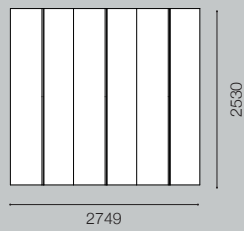

Armadio ante battenti _ MODO

Hinged-door wardrobe _ MODO

P. | D. _ 598