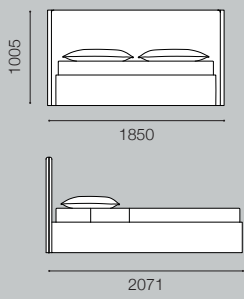

Dimensioni: L. 1187 H. 450 P. 488

Size: W. 1187 H. 450 D. 488

 **Scocca e Frontali _ Eco Limo**
Body and fronts _ Eco Limo

 **Maniglie _ Eco Pepe**
Handles _ Eco Pepe

Dimensioni: L. 594 H. 1302 P. 488

Size: W. 594 H. 1302 D. 488

Materia _
Materia

Specchiera _ TALIA

Mirror _ TALIA

Cornice _ Frame

Essenza _
Wood Materials

_ ROOM 6 _

Letto _ WEST

Bed _ WEST