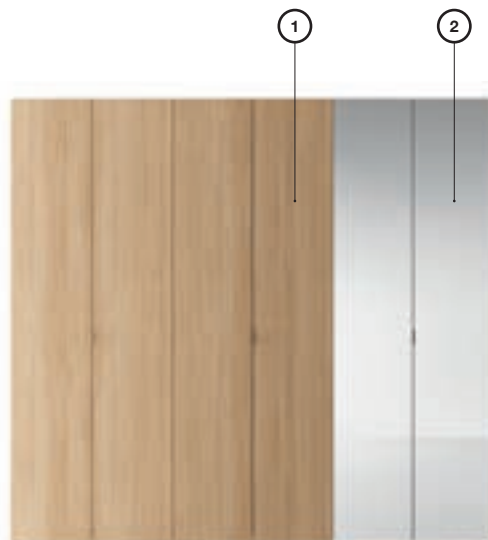

1
Scocca e Anta _ Matwood Honey
Body and Door _ Matwood Honey

2
Anta _ Specchio Argento
Door _ Specchio Argento