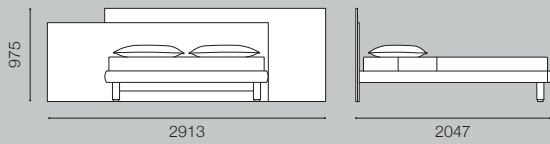

Letto _ DAMA

Bed _ DAMA