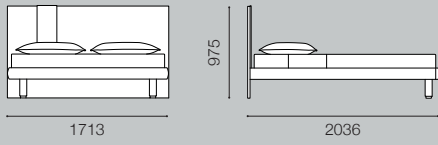

Letto _ ZOOM

Bed _ ZOOM