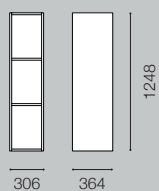

Modulo Classic a giorno

Open-fronted Classic Module