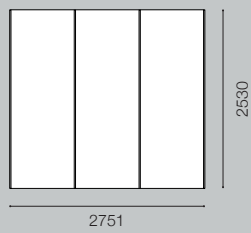

Armadio ante scorrevoli _ SNOW

Sliding-door wardrobe _ SNOW

P | D _ 653