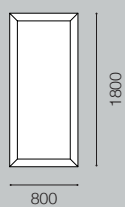

Specchiera _ GIUNONE

Mirror _ GIUNONE