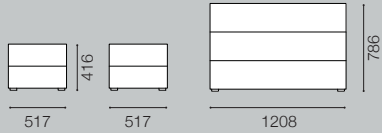

Gruppo _ DADO

Ranges _ DADO

P. | D. _ 486