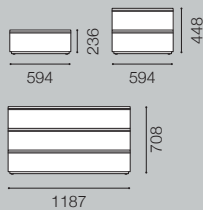

Sistema Componibile _ MODO

Modular range _ MODO