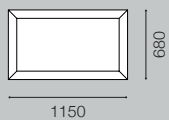

Specchiera _ TALIA

Mirror _ TALIA