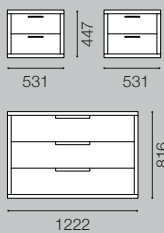

Gruppo _ HOT

Ranges _ HOT