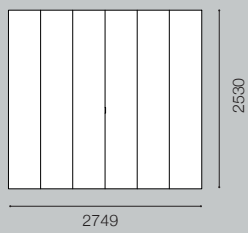

Armadio ante scorrevoli _ LISCIA

Sliding-door wardrobe _ LISCIA

P. | D. _ 598