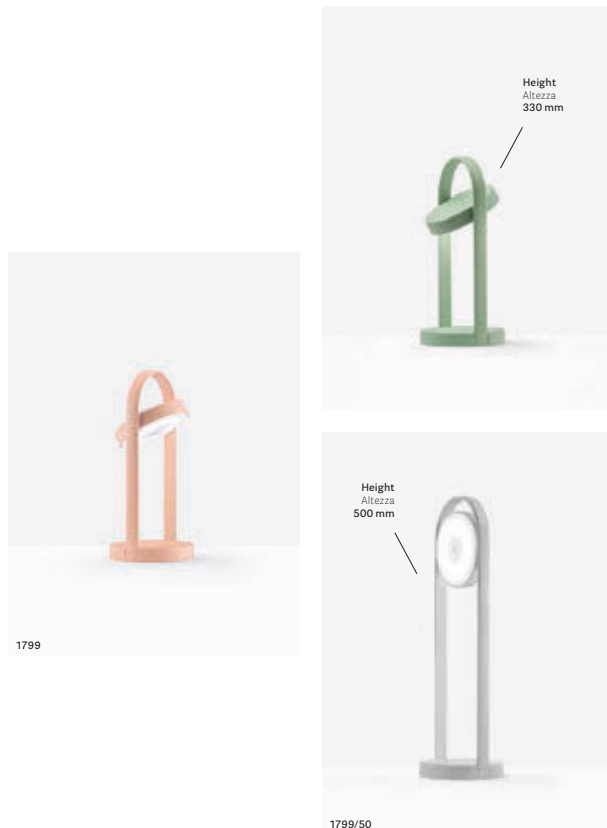

it — Ispirata alle lanterne di un tempo, Giravolta è una lampada wireless ricaricabile dal design contemporaneo, adatta per l'outdoor. Nel nome tutta la sua essenza: da un lato il suo diffusore orientabile, dall'altro il suo essere ricaricabile da cui il riferimento ad Alessandro Volta e alla sua principale invenzione, la pila.

Lighting lampada Giravolta
Lounge armchair poltrona lounge Babila Comfort
Pouf Buddy
Coffee table tavolino Buddy
Cushion cuscino Social Plus

Lighting

Lampada

1799

Caffè del Tasso

Piazza Vecchia
Bergamo, Italy