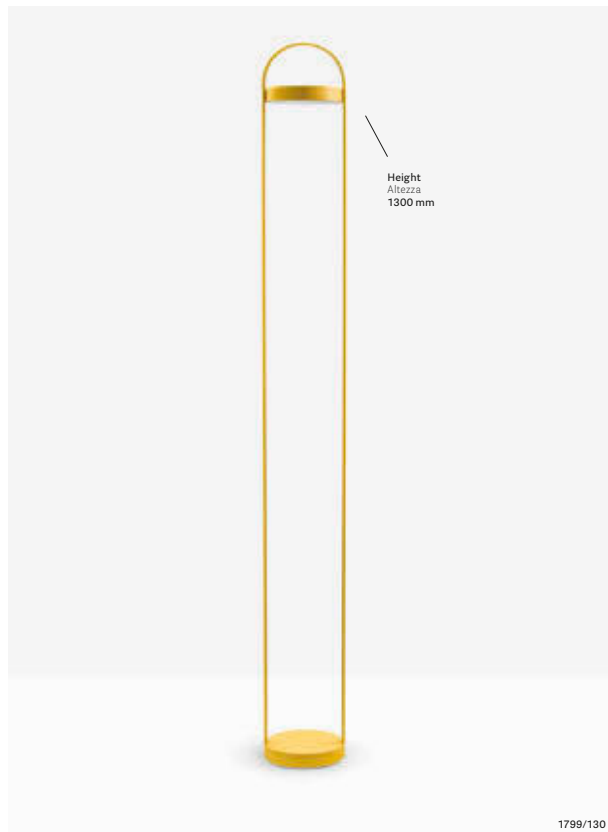

it — Ispirata alle lanterne di un tempo, Giravolta è una lampada wireless ricaricabile dal design contemporaneo, adatta per l'outdoor. Nel nome tutta la sua essenza: da un lato il suo diffusore orientabile, dall'altro il suo essere ricaricabile da cui il riferimento ad Alessandro Volta e alla sua principale invenzione, la pila.

Lighting lampada Giravolta
Lounge armchair poltrona lounge Babila Comfort
Pouf Buddy
Coffee table tavolino Buddy
Cushion cuscino Social Plus

Lighting

Lampada

1799

Caffè del Tasso

Piazza Vecchia
Bergamo, Italy