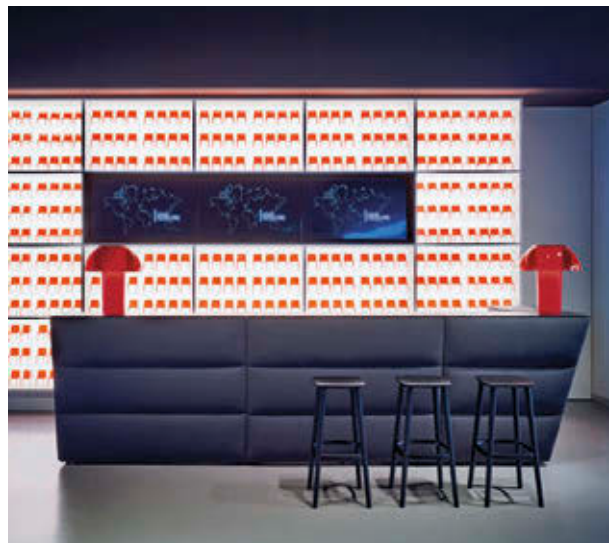

Private house

Italy

Project: Private house

Industrial Simphony

Pedrali Headquarters,
Mornico al Serio, Italy

Project: Showroom

Architect: CalviBrambilla