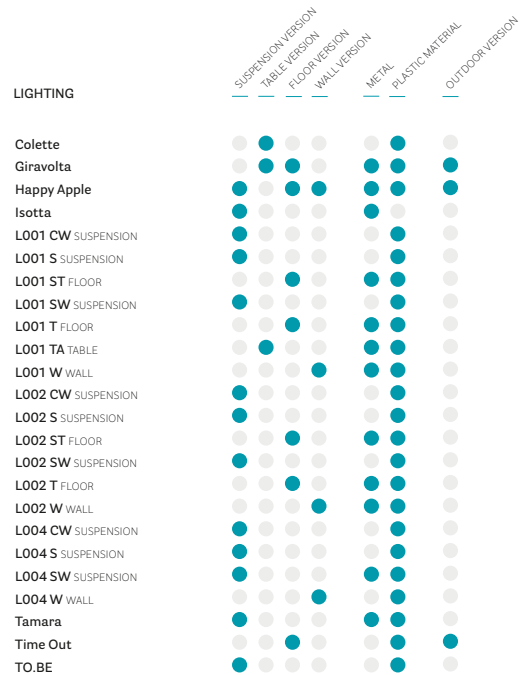

Chart of categories and materials

Guida alle tipologie e ai materiali

Legend

Legenda

All dimensions are expressed in millimeters
Tutte le dimensioni sono espresse in millimetri

Product suitable for outdoor use
Prodotto adatto per utilizzo in esterni

Product not recommended for outdoor use
Prodotto non adatto per utilizzo in esterni

Declaration of European conformity
Dichiarazione di conformità Europea

Lighting index

Indice lampade

PRODUCT NAME NOME PRODOTTO	PAGE PAGINA	PRODUCT NAME NOME PRODOTTO	PAGE PAGINA
Colette	034	L002	116
L003TA TABLE	038	L002 CW SUSPENSION	138
L003TB TABLE	040	L002 S SUSPENSION	124
Giravolta	010	L002 ST FLOOR	128
1799 TABLE	016	L002 SW SUSPENSION	126
1799/50 TABLE	020	L002 T FLOOR	130
1799/130 FLOOR	022	L002 W WALL	127
Happy Apple	168	L004	142
330, 331, 332 FLOOR	176	L004 CW SUSPENSION	157
330A WALL	187	L004 S SUSPENSION	147
330E - 331E SUSPENSION / FLOOR	175	L004 SW SUSPENSION	148
332E FLOOR	178	L004 W WALL	149
330S, 331S SUSPENSION	172	Tamara	048
Isotta	066	L005 S SUSPENSION	052
L007 S/A SUSPENSION	068	Time Out	160
L001	074	TO.BE	058
L001 CW SUSPENSION	099	L006 S SUSPENSION	060
L001 S SUSPENSION	082	L006 SW SUSPENSION	059
L001 ST FLOOR	092		
L001 SW SUSPENSION	086		
L001 T FLOOR	094		
L001 TA TABLE	088		
L001 W WALL	090		