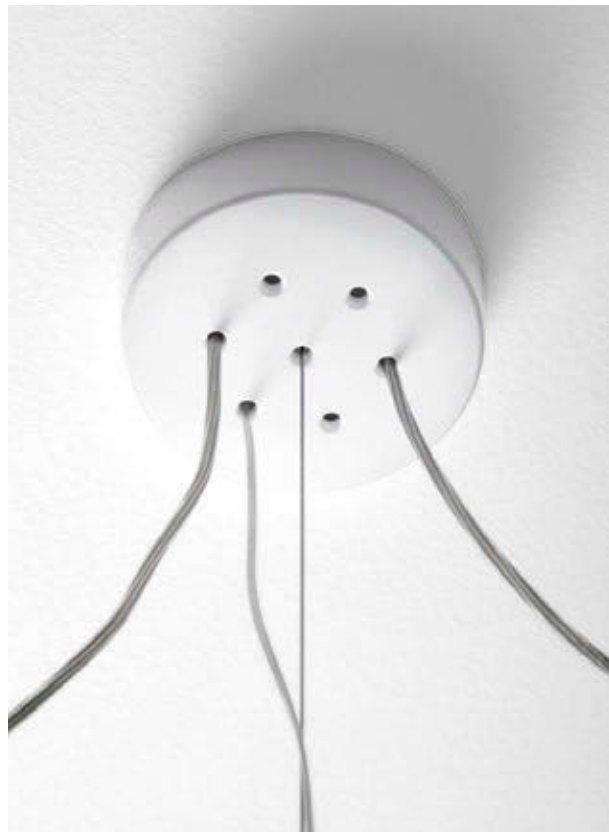

Lighting

Lampada