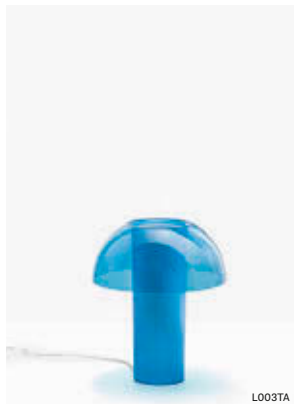

Lighting

Lampada