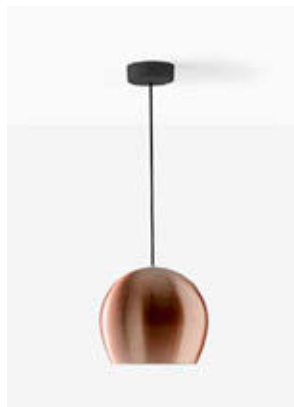

Lighting

Lampada

L007S/A

SUSPENSION / SOSPENSIONE

L007S/A