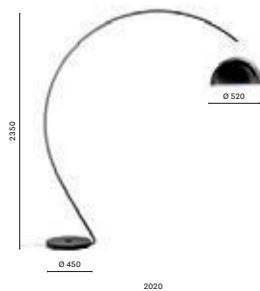

L002T/BA

Polycarbonate diffusers, steel frame