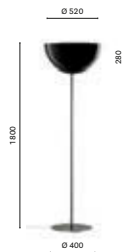

L002ST/BA

Two polycarbonate diffusers, steel frame